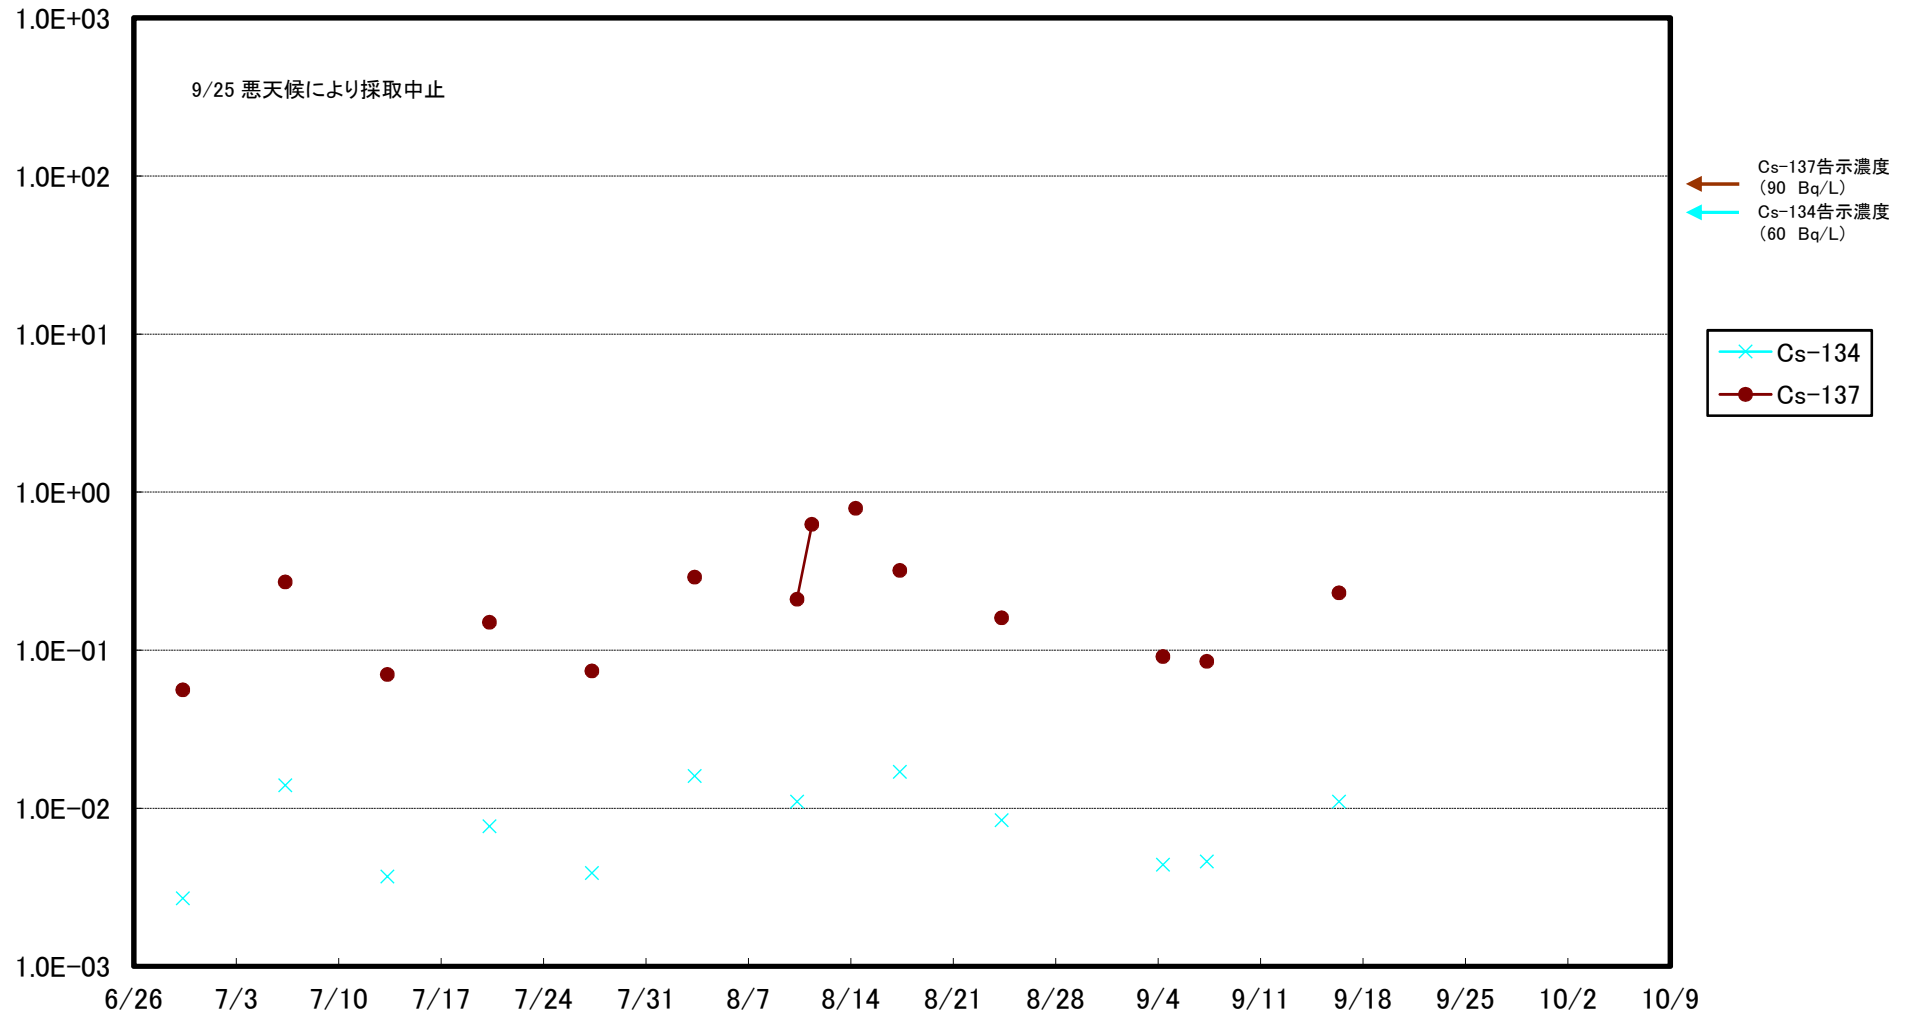

福島第一 5,6号機放水口北側(T-1) 海水放射能濃度(Bq/L)

福島第一 南放水口付近(T-2) 海水放射能濃度(Bq/L)

福島第一 物揚場前海水放射能濃度(Bq/L)

福島第一 1~4号機取水口内北側(東波除堤北側)海水放射能濃度(Bq/L)

福島第一 1~4号機取水口内南側(遮水壁前)海水放射能濃度(Bq/L)

福島第一 6号機取水口前海水放射能濃度(Bq/L)

福島第一 港湾口海水放射能濃度 (Bq/L)