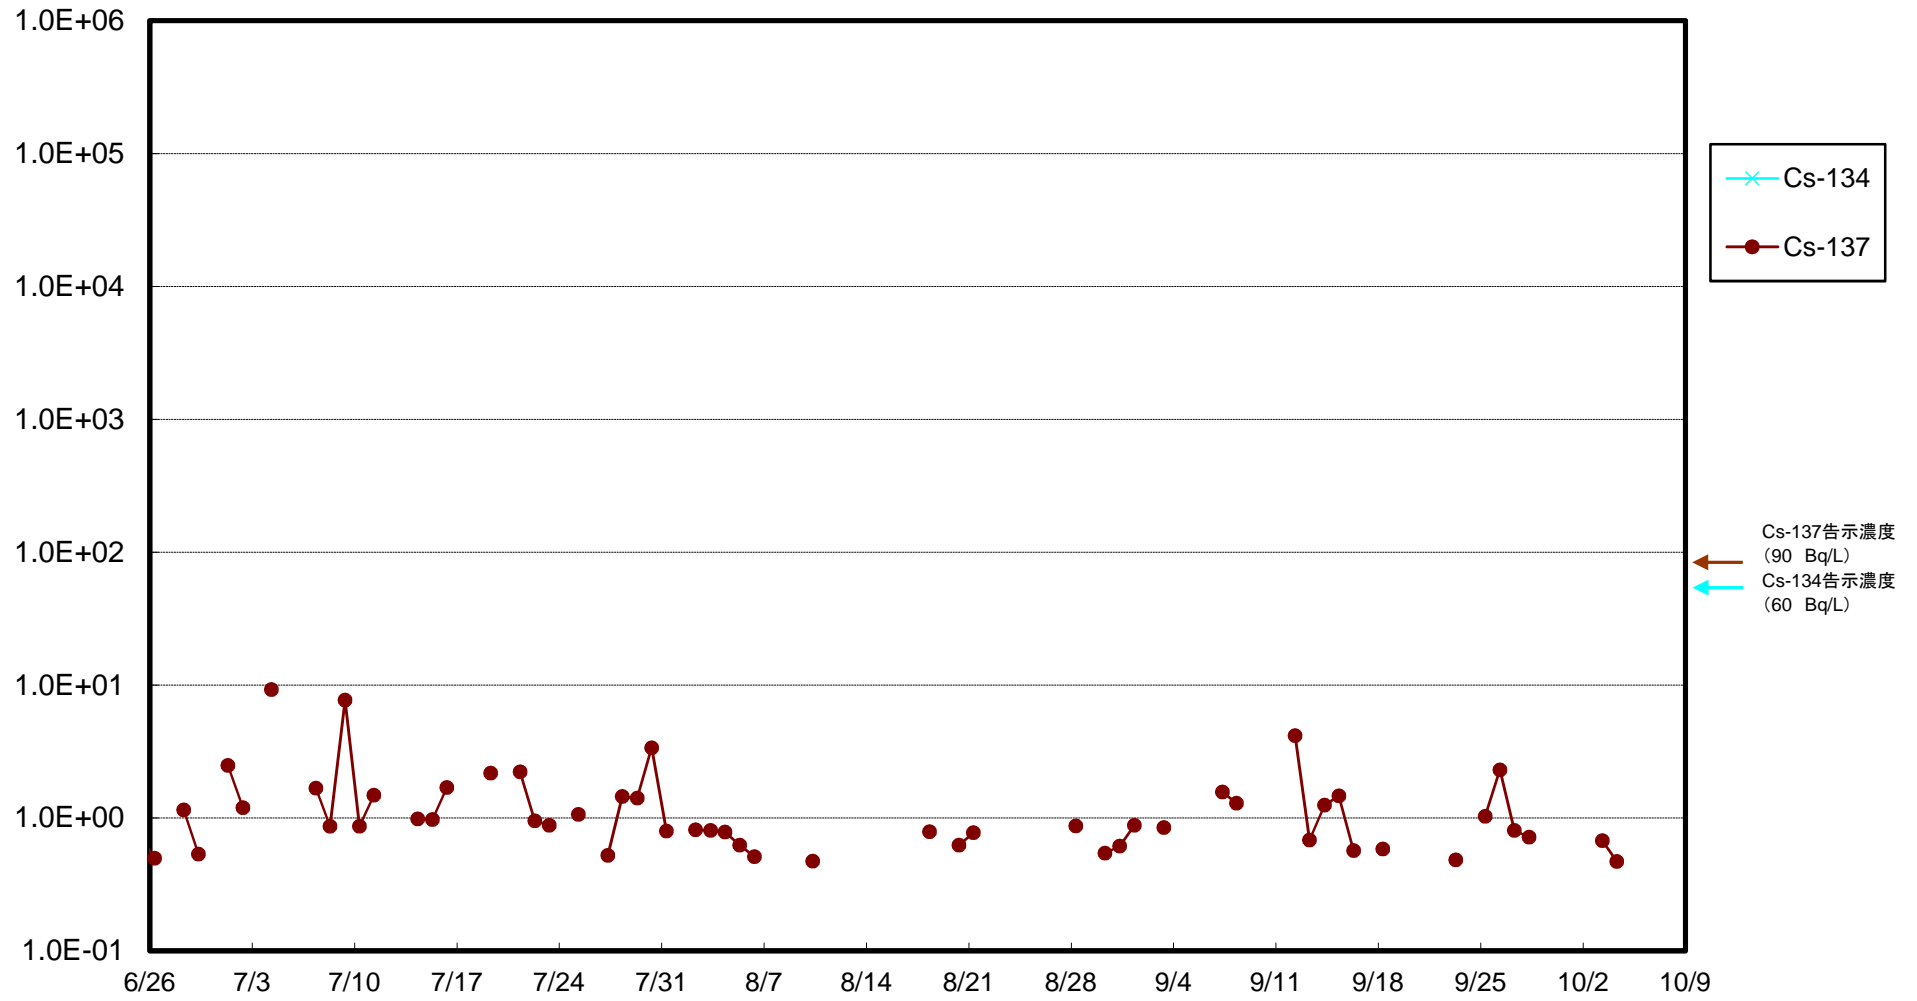

福島第一 5,6号機放水口北側(T-1) 海水放射能濃度(Bq/L)

福島第一 南放水口付近(T-2) 海水放射能濃度(Bq/L)

福島第一 物揚場前海水放射能濃度(Bq/L)

福島第一 1~4号機取水口内北側(東波除堤北側)海水放射能濃度(Bq/L)

福島第一 1~4号機取水口内南側(遮水壁前)海水放射能濃度(Bq/L)

福島第一 6号機取水口前海水放射能濃度(Bq/L)

福島第一 港湾口海水放射能濃度 (Bq/L)