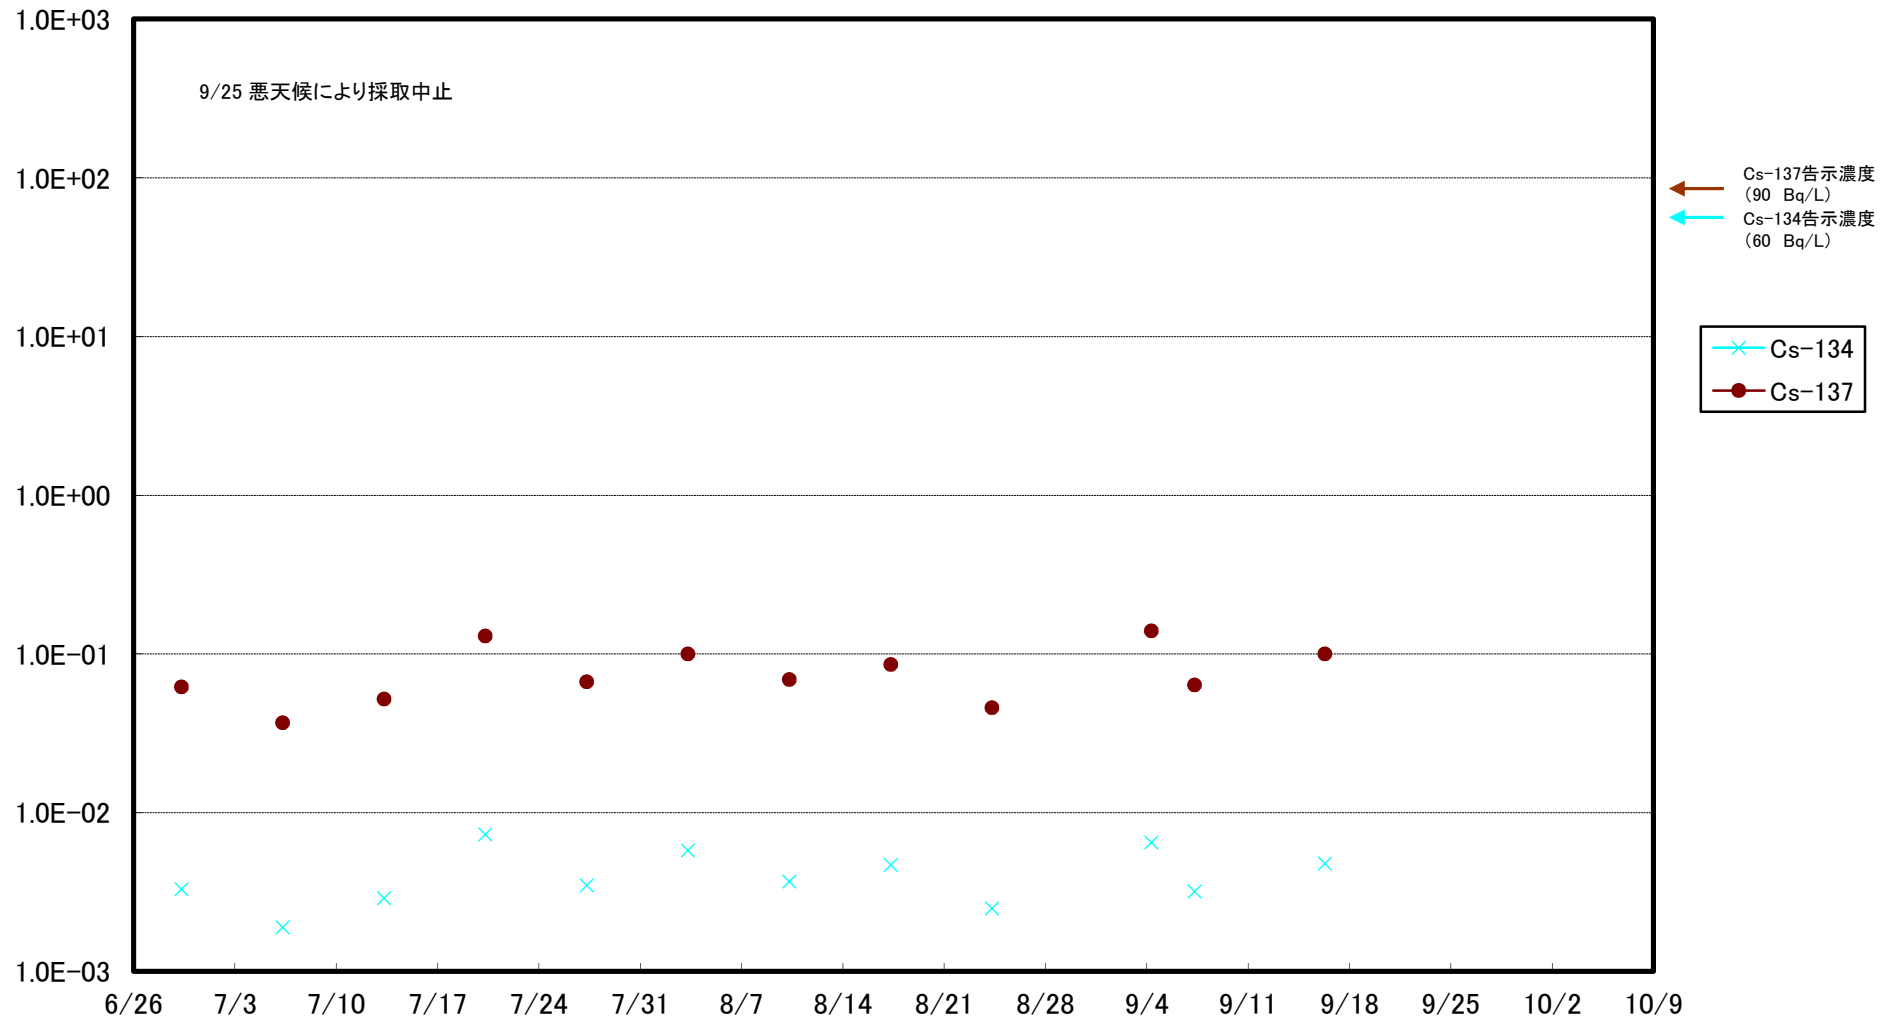

福島第一 5,6号機放水口北側(T-1) 海水放射能濃度(Bq/L)

福島第一 南放水口付近(T-2) 海水放射能濃度(Bq/L)

福島第一 物揚場前海水放射能濃度(Bq/L)

福島第一 1~4号機取水口内北側(東波除堤北側)海水放射能濃度(Bq/L)

福島第一 1~4号機取水口内南側(遮水壁前)海水放射能濃度(Bq/L)

福島第一 6号機取水口前海水放射能濃度(Bq/L)

福島第一 港湾口海水放射能濃度 (Bq/L)