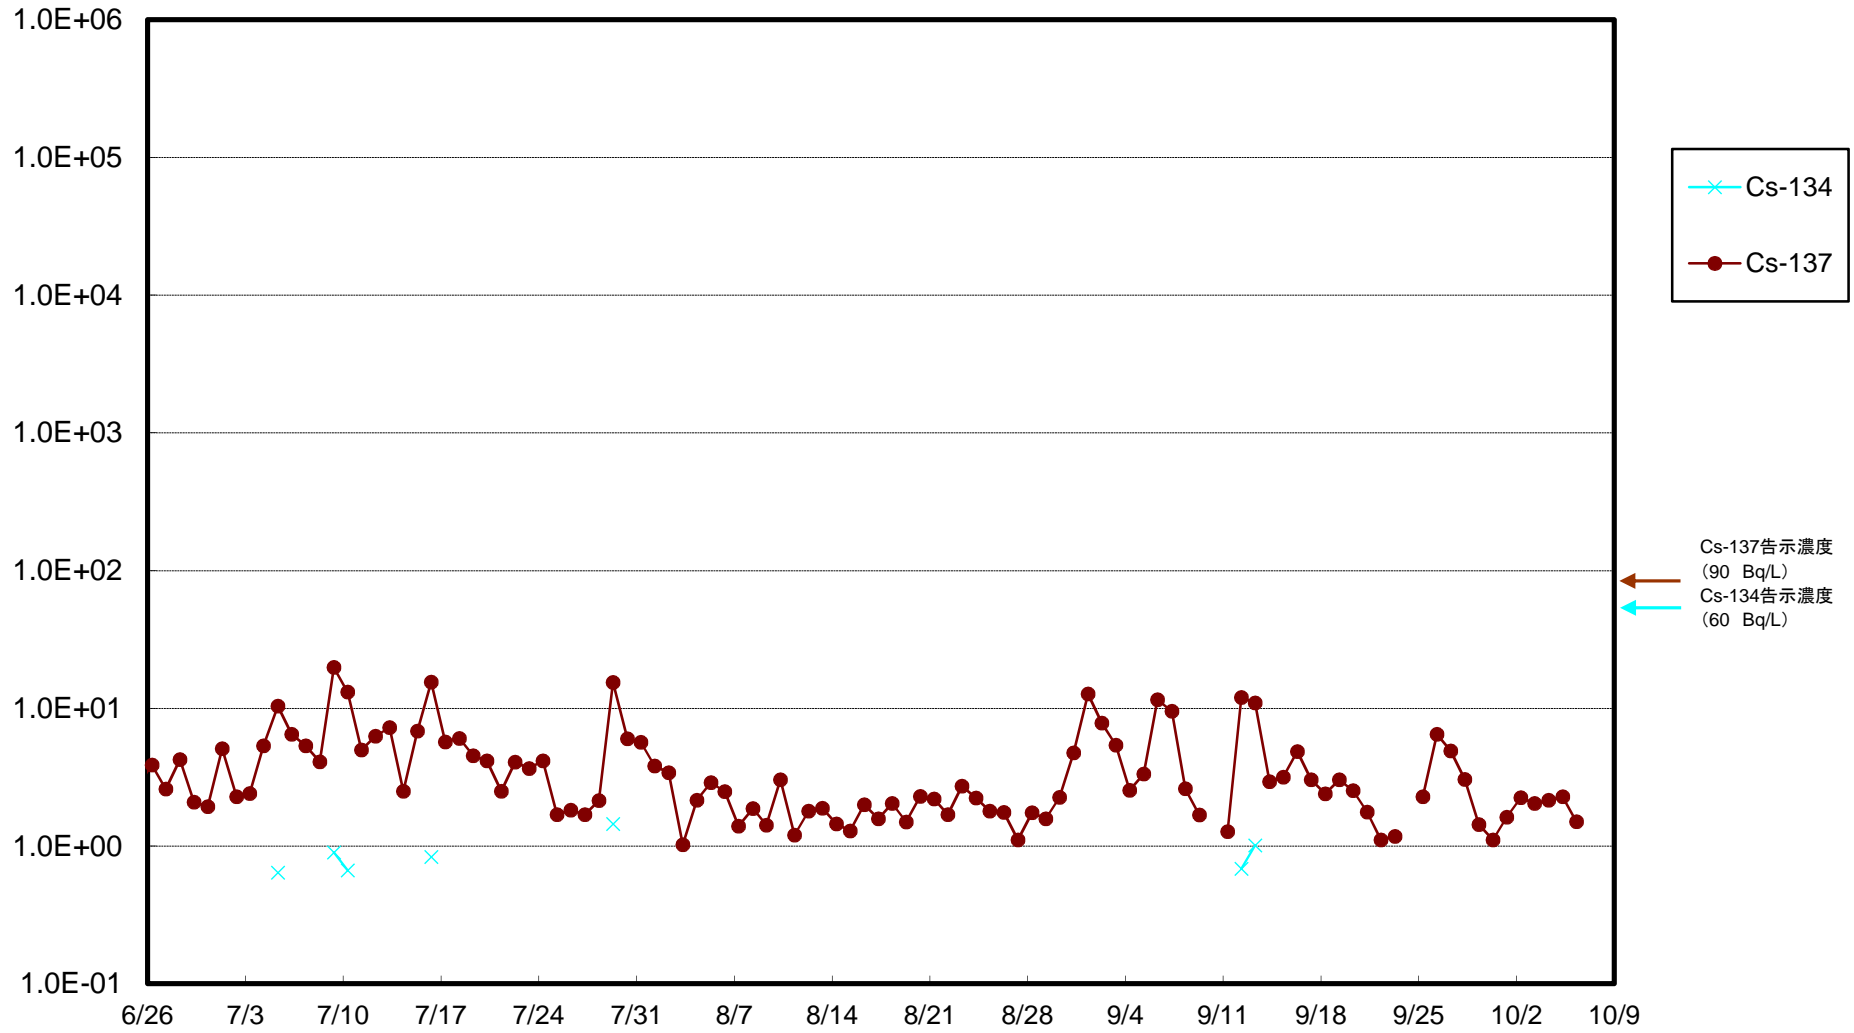

福島第一 5,6号機放水口北側(T-1) 海水放射能濃度(Bq/L)

福島第一 南放水口付近(T-2) 海水放射能濃度(Bq/L)

福島第一 物揚場前海水放射能濃度(Bq/L)

福島第一 1~4号機取水口内北側(東波除堤北側)海水放射能濃度(Bq/L)

福島第一 1~4号機取水口内南側(遮水壁前)海水放射能濃度(Bq/L)

福島第一 6号機取水口前海水放射能濃度(Bq/L)

福島第一 港湾口海水放射能濃度 (Bq/L)