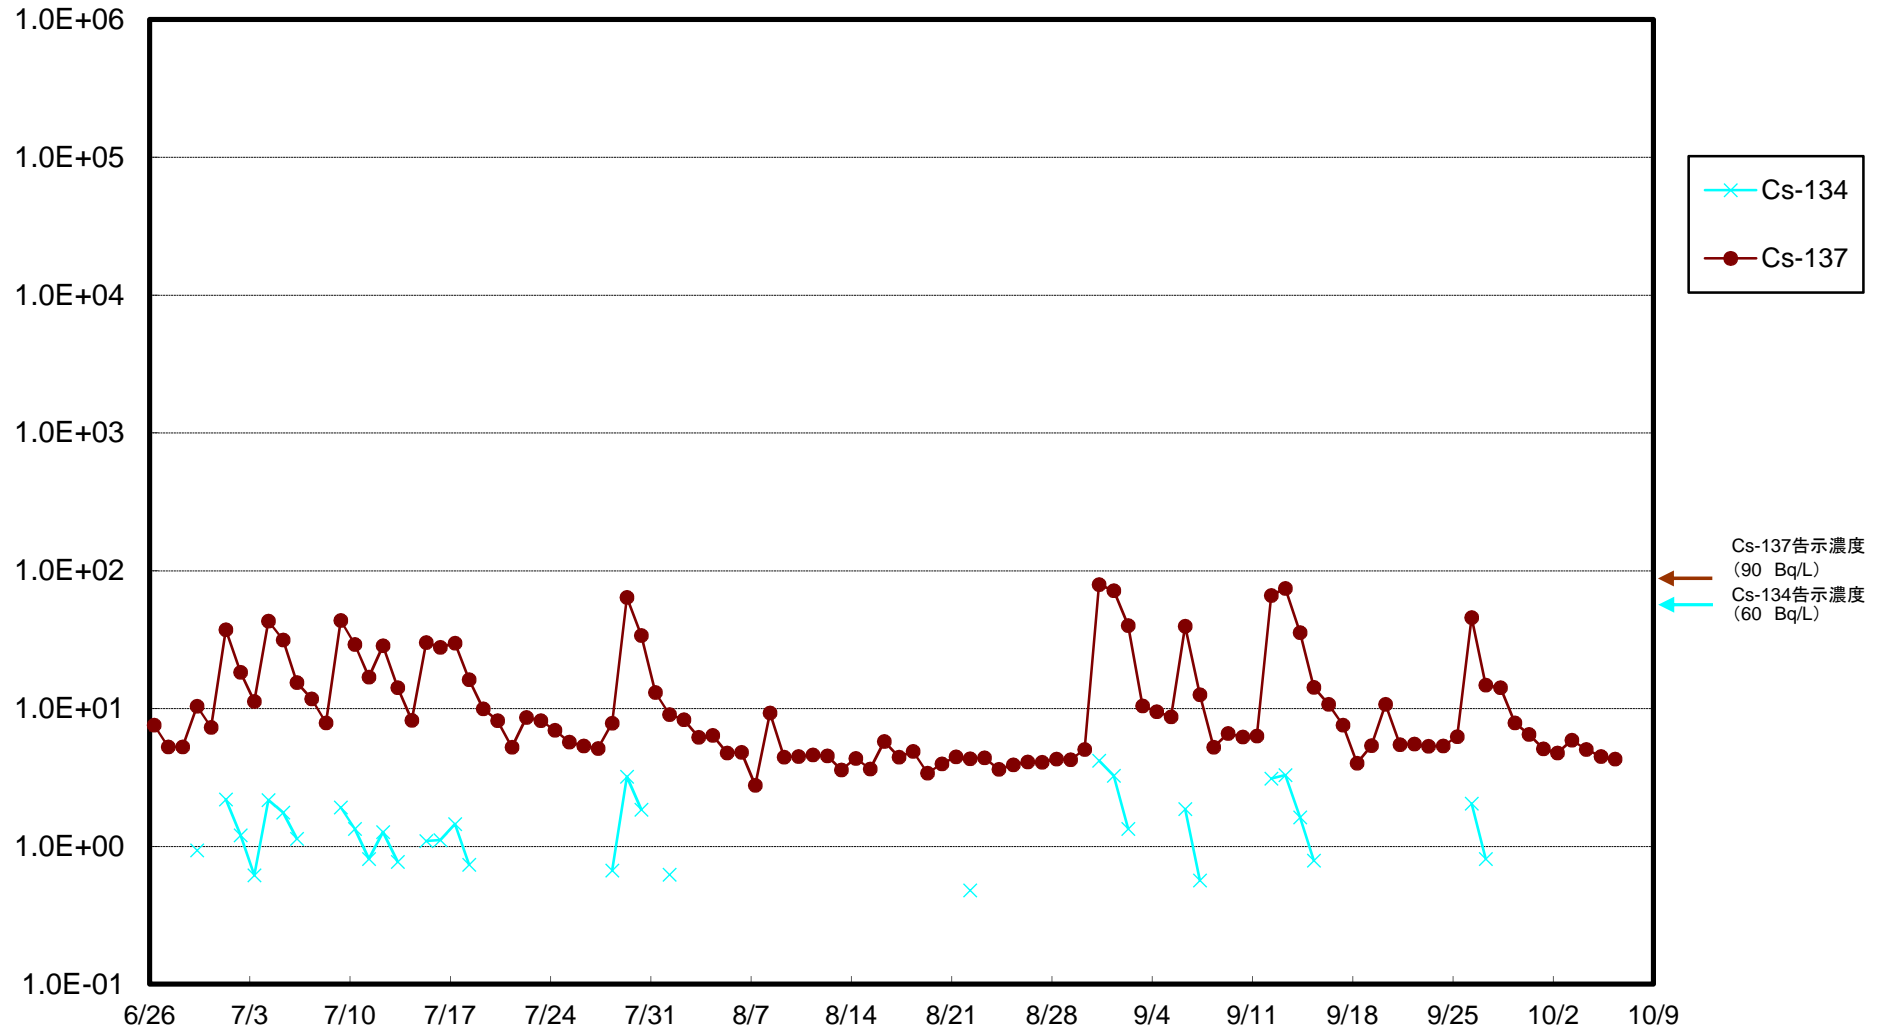

福島第一 5,6号機放水口北側(T-1) 海水放射能濃度(Bq/L)

福島第一 南放水口付近(T-2) 海水放射能濃度(Bq/L)

福島第一 物揚場前海水放射能濃度(Bq/L)

福島第一 1~4号機取水口内北側(東波除堤北側)海水放射能濃度(Bq/L)

福島第一 1~4号機取水口内南側(遮水壁前)海水放射能濃度(Bq/L)

福島第一 6号機取水口前海水放射能濃度(Bq/L)

福島第一 港湾口海水放射能濃度 (Bq/L)