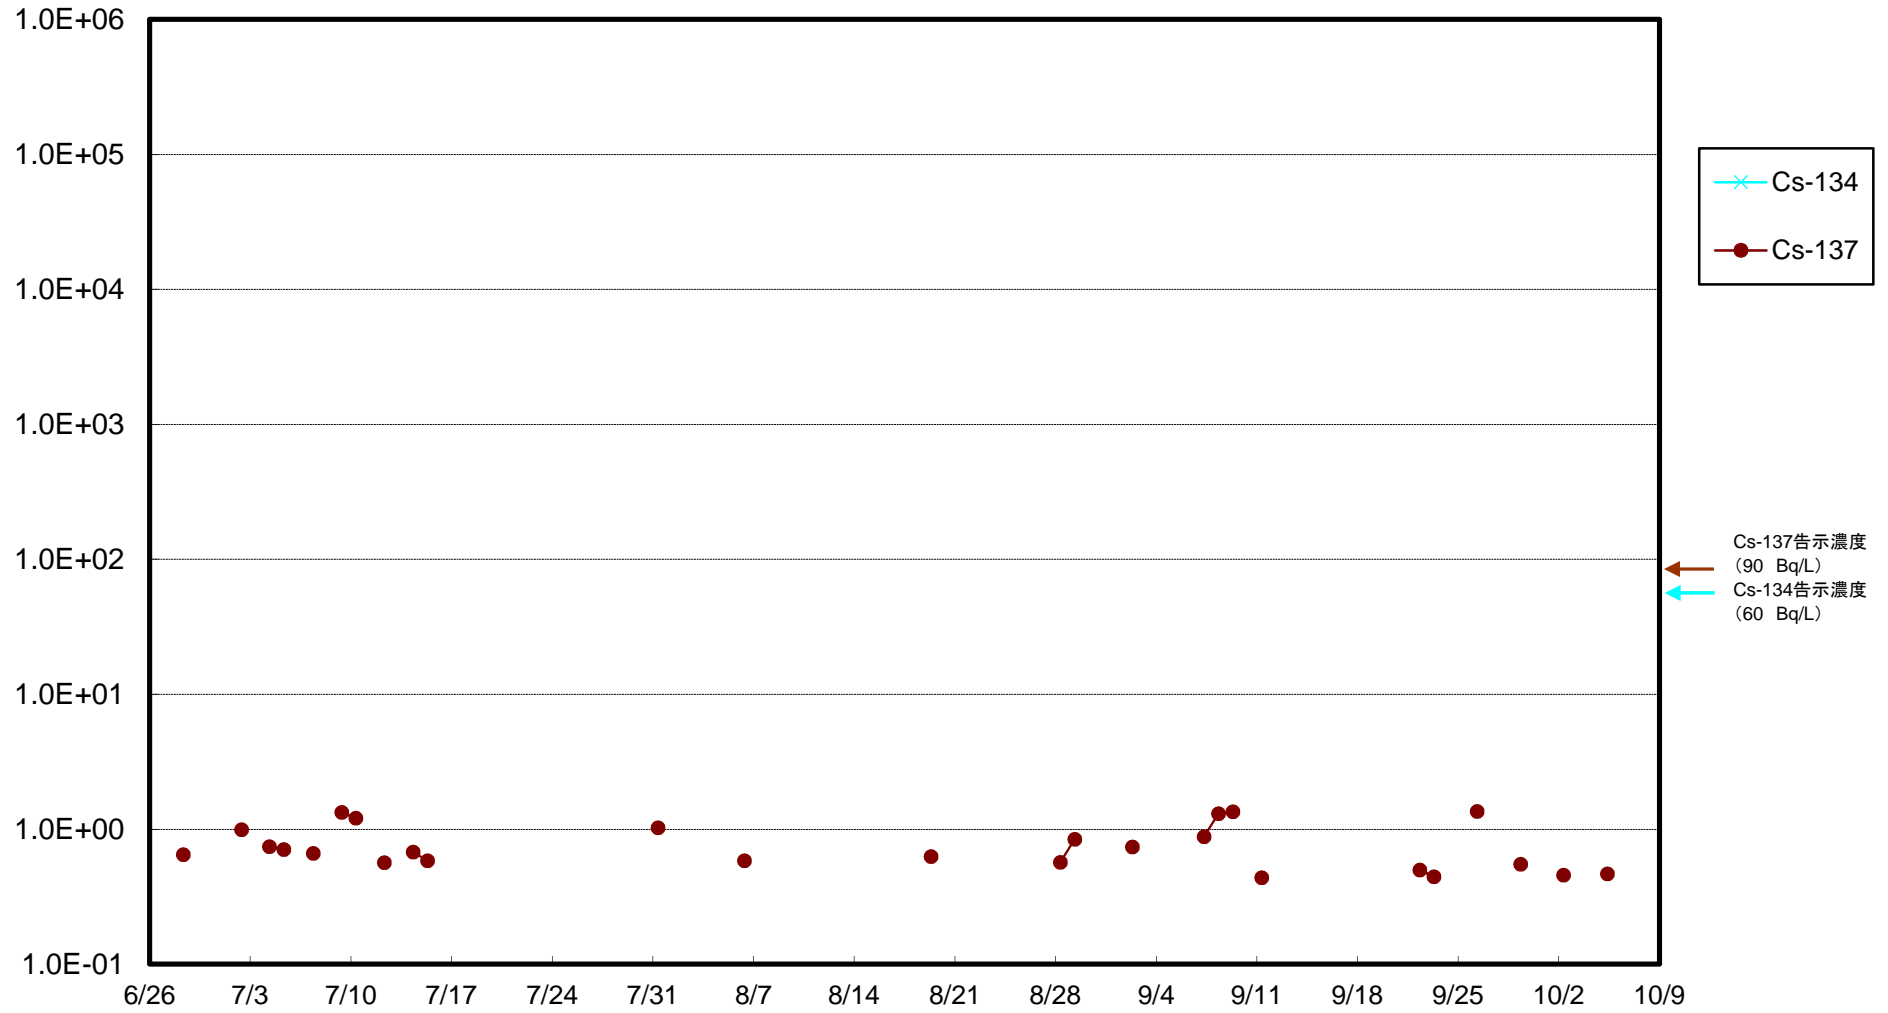

福島第一 5,6号機放水口北側(T-1) 海水放射能濃度(Bq/L)

福島第一 南放水口付近(T-2) 海水放射能濃度(Bq/L)

福島第一 物揚場前海水放射能濃度(Bq/L)

福島第一 1~4号機取水口内北側(東波除堤北側)海水放射能濃度(Bq/L)

福島第一 1~4号機取水口内南側(遮水壁前)海水放射能濃度(Bq/L)

福島第一 6号機取水口前海水放射能濃度(Bq/L)

福島第一 港湾口海水放射能濃度 (Bq/L)