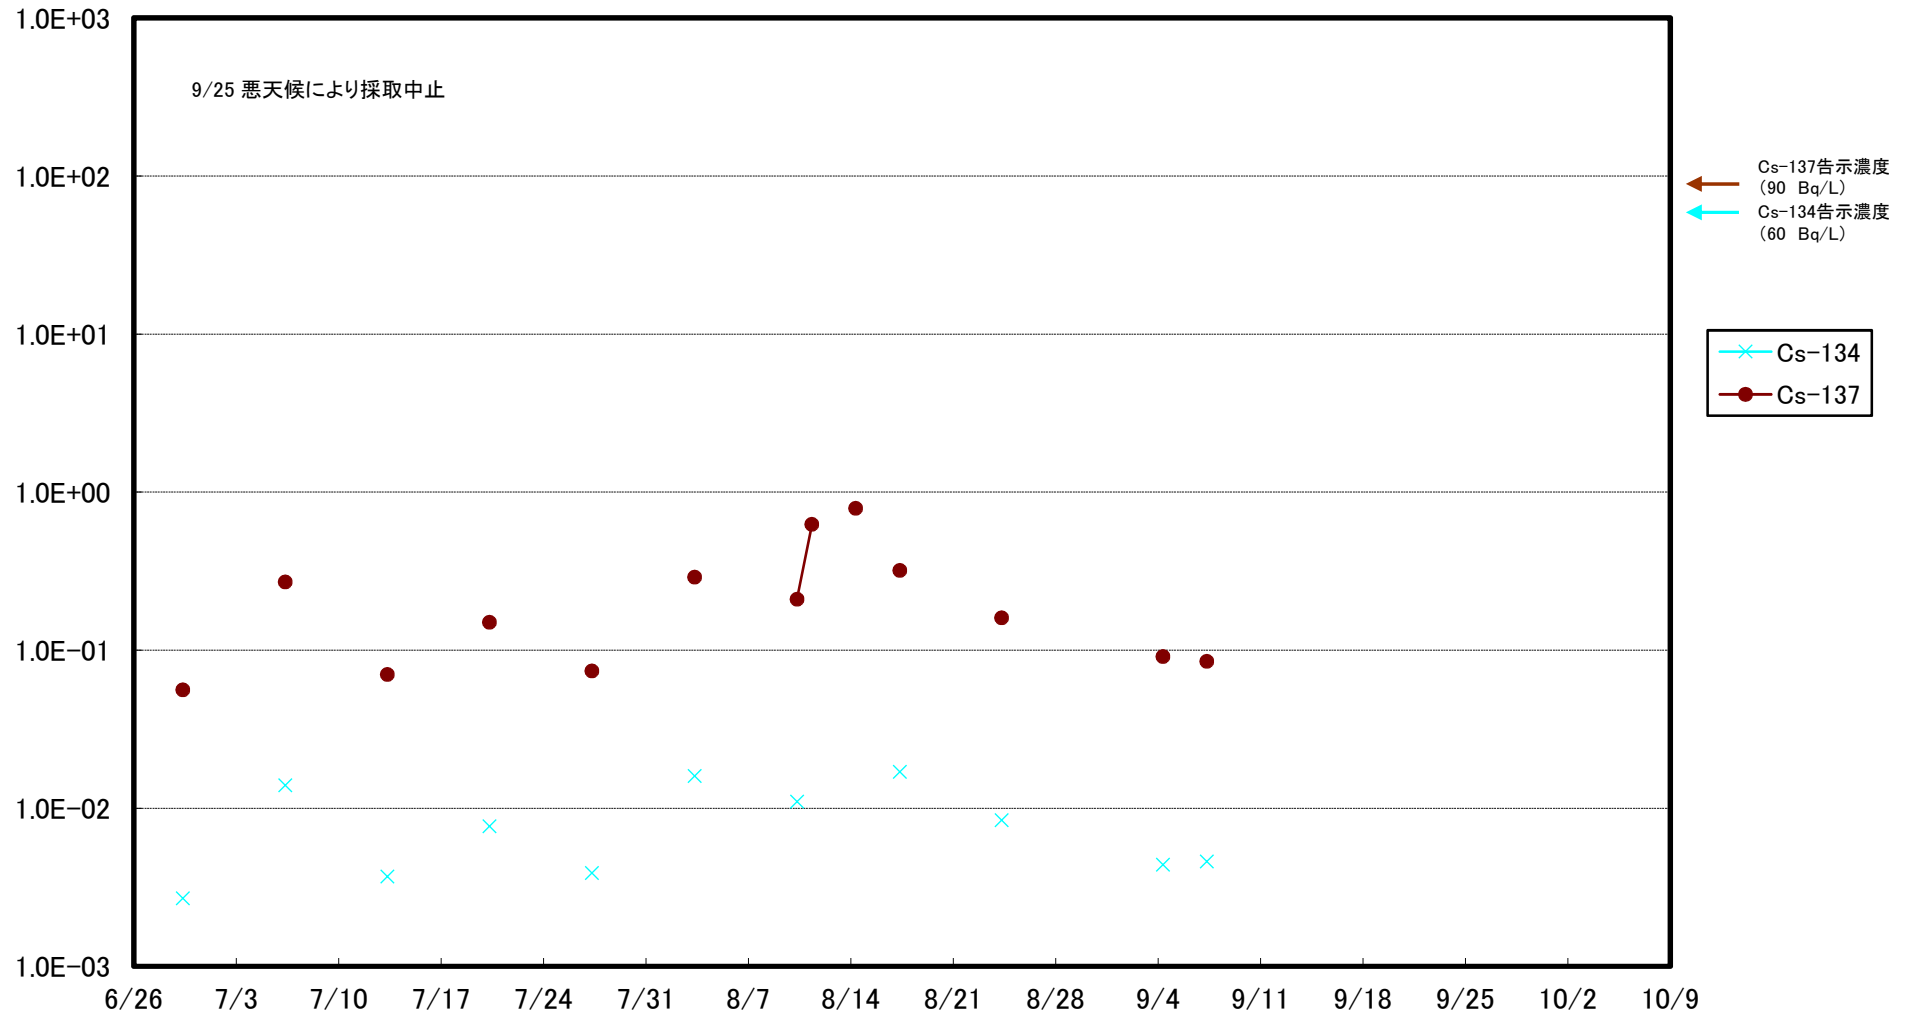

福島第一 5,6号機放水口北側(T-1) 海水放射能濃度(Bq/L)

福島第一 南放水口付近(T-2) 海水放射能濃度(Bq/L)

福島第一 物揚場前海水放射能濃度(Bq/L)

福島第一 1~4号機取水口内北側(東波除堤北側)海水放射能濃度(Bq/L)

福島第一 1~4号機取水口内南側(遮水壁前)海水放射能濃度(Bq/L)

福島第一 6号機取水口前海水放射能濃度(Bq/L)

福島第一 港湾口海水放射能濃度(Bq/L)