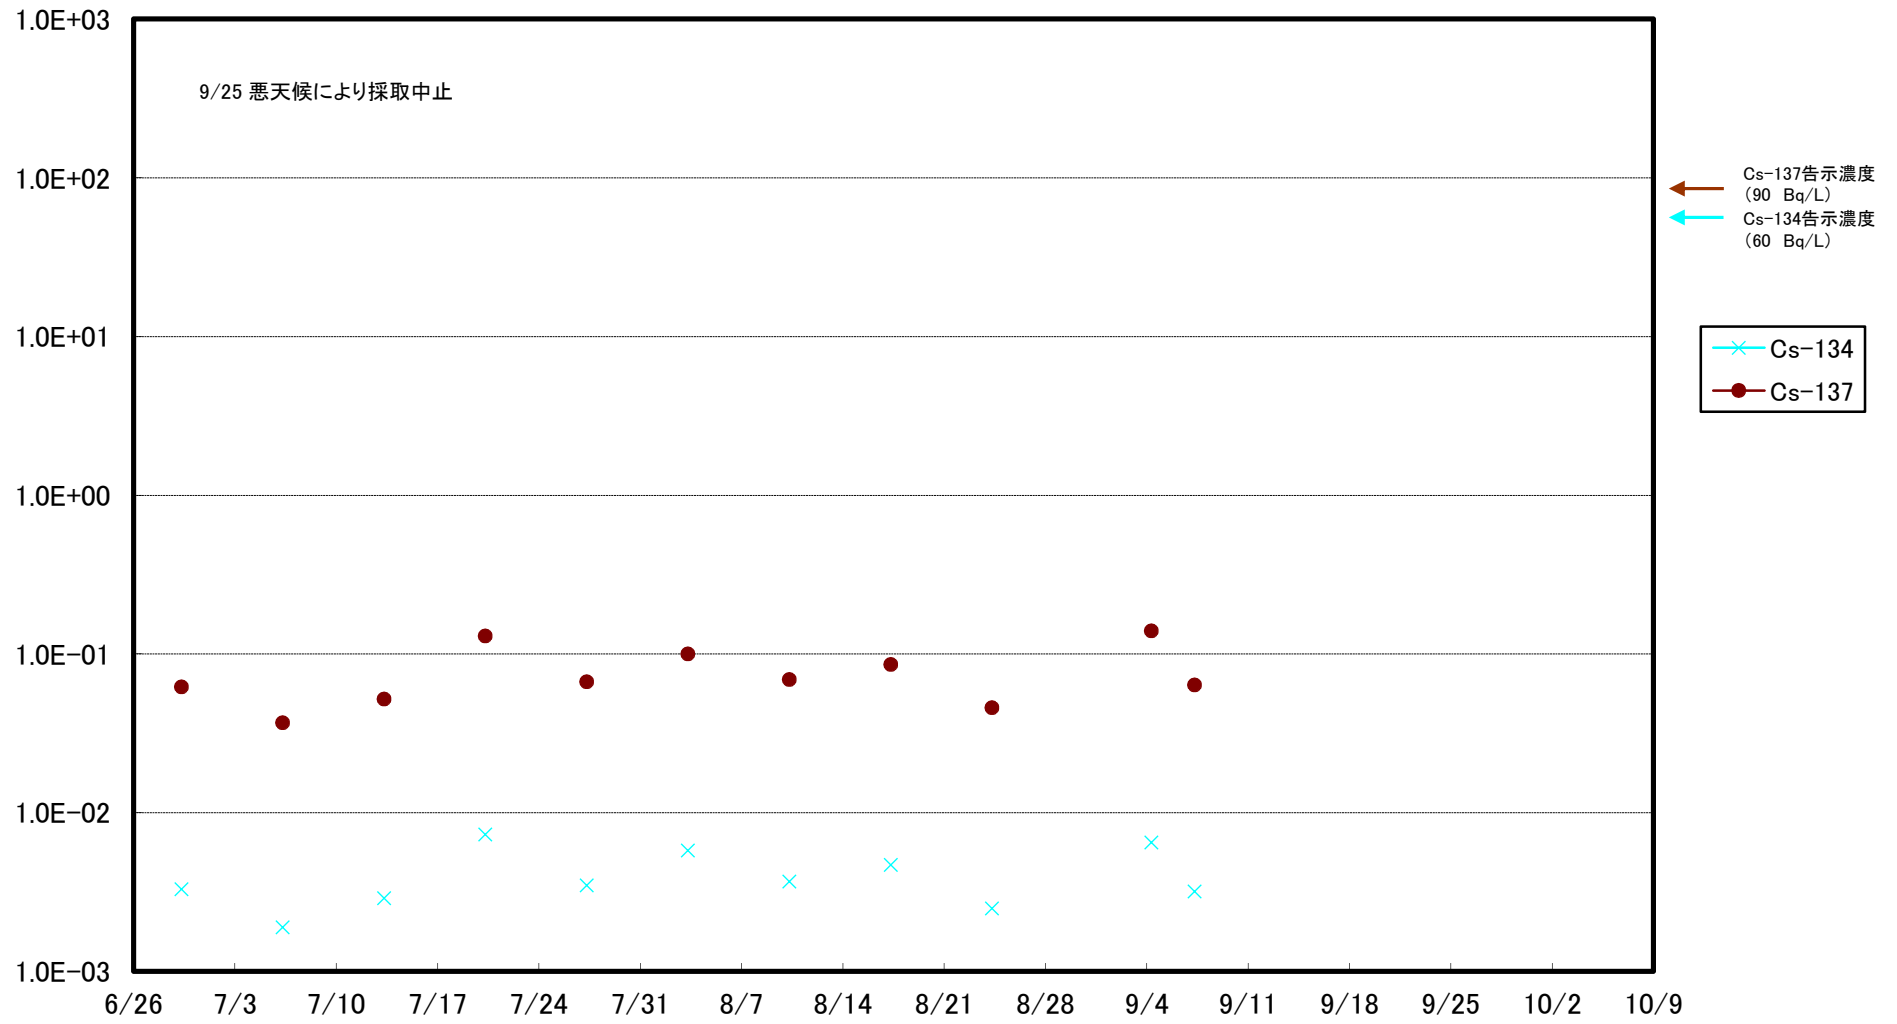

福島第一 5,6号機放水口北側(T-1) 海水放射能濃度(Bq/L)

福島第一 南放水口付近(T-2) 海水放射能濃度(Bq/L)

福島第一 物揚場前海水放射能濃度(Bq/L)

福島第一 1~4号機取水口内北側(東波除堤北側)海水放射能濃度(Bq/L)

福島第一 1~4号機取水口内南側(遮水壁前)海水放射能濃度(Bq/L)

福島第一 6号機取水口前海水放射能濃度(Bq/L)

福島第一 港湾口海水放射能濃度(Bq/L)