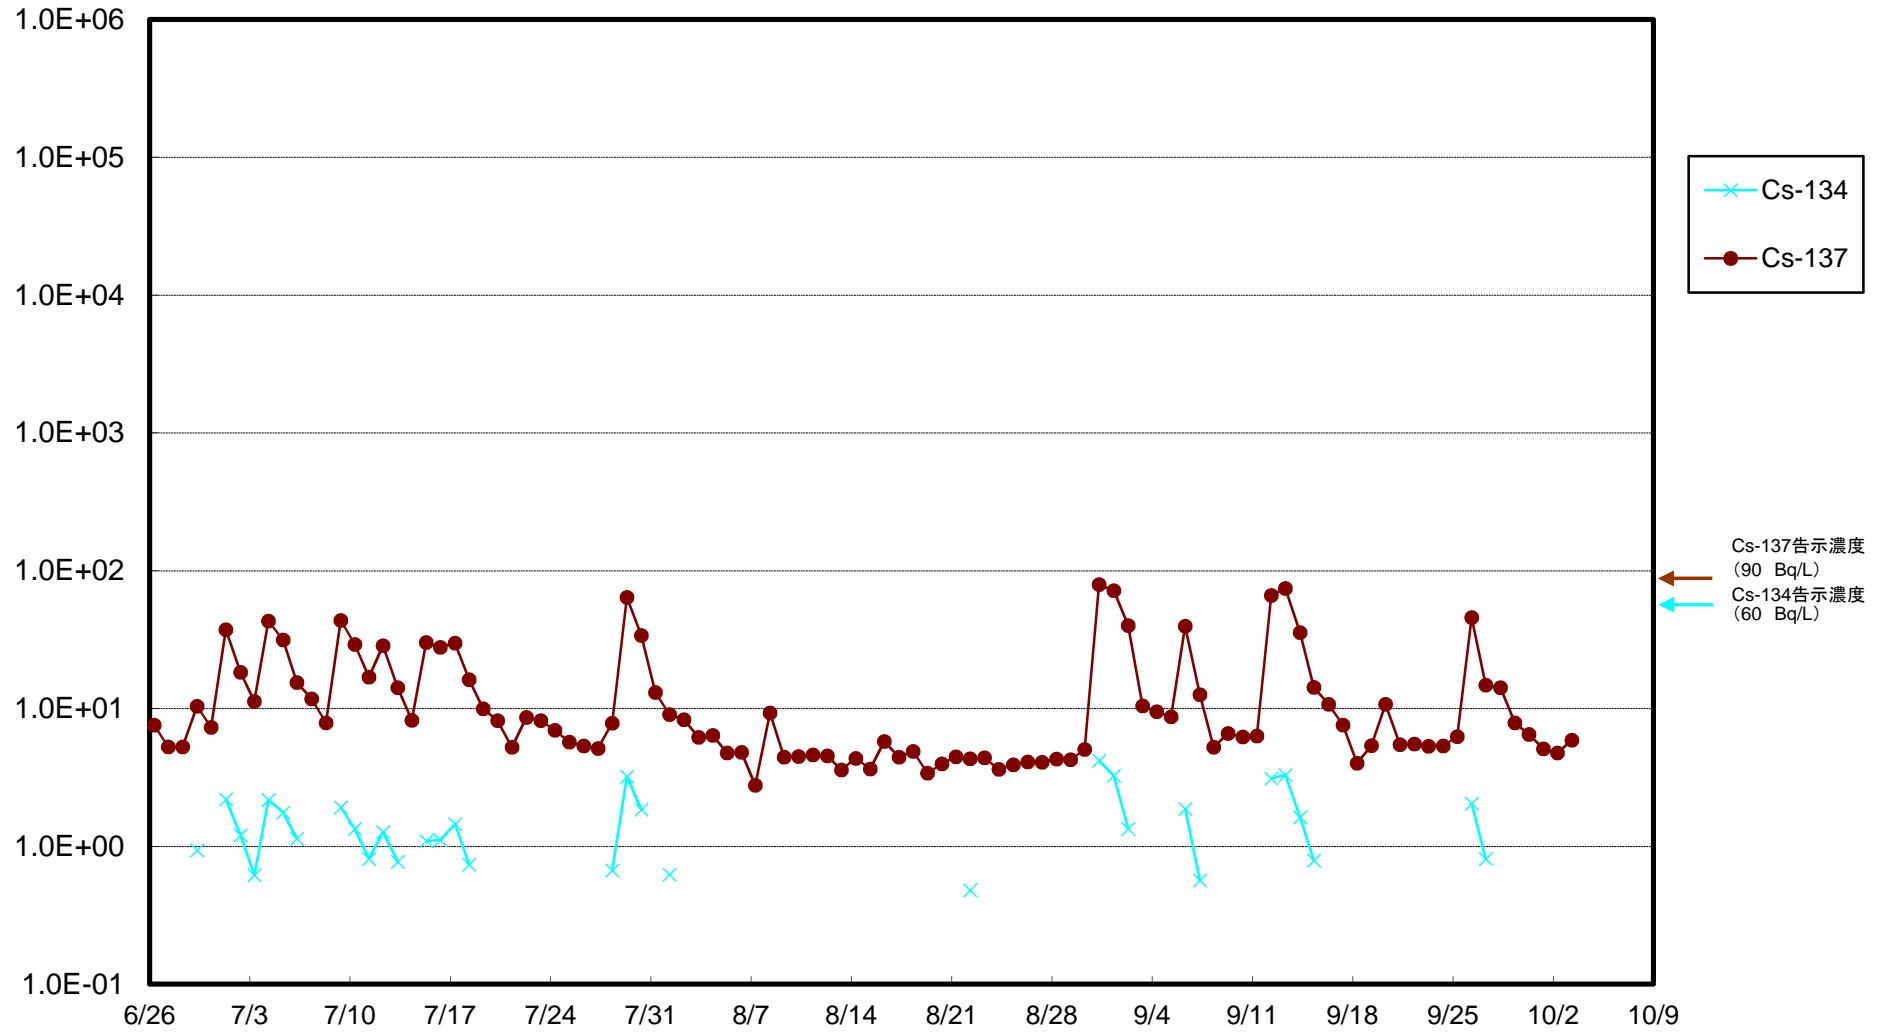

福島第一 5,6号機放水口北側(T-1) 海水放射能濃度(Bq/L)

福島第一 南放水口付近(T-2) 海水放射能濃度(Bq/L)

福島第一 物揚場前海水放射能濃度(Bq/L)

福島第一 1~4号機取水口内北側(東波除堤北側)海水放射能濃度(Bq/L)

福島第一 1~4号機取水口内南側(遮水壁前)海水放射能濃度(Bq/L)

福島第一 6号機取水口前海水放射能濃度(Bq/L)

福島第一 港湾口海水放射能濃度(Bq/L)