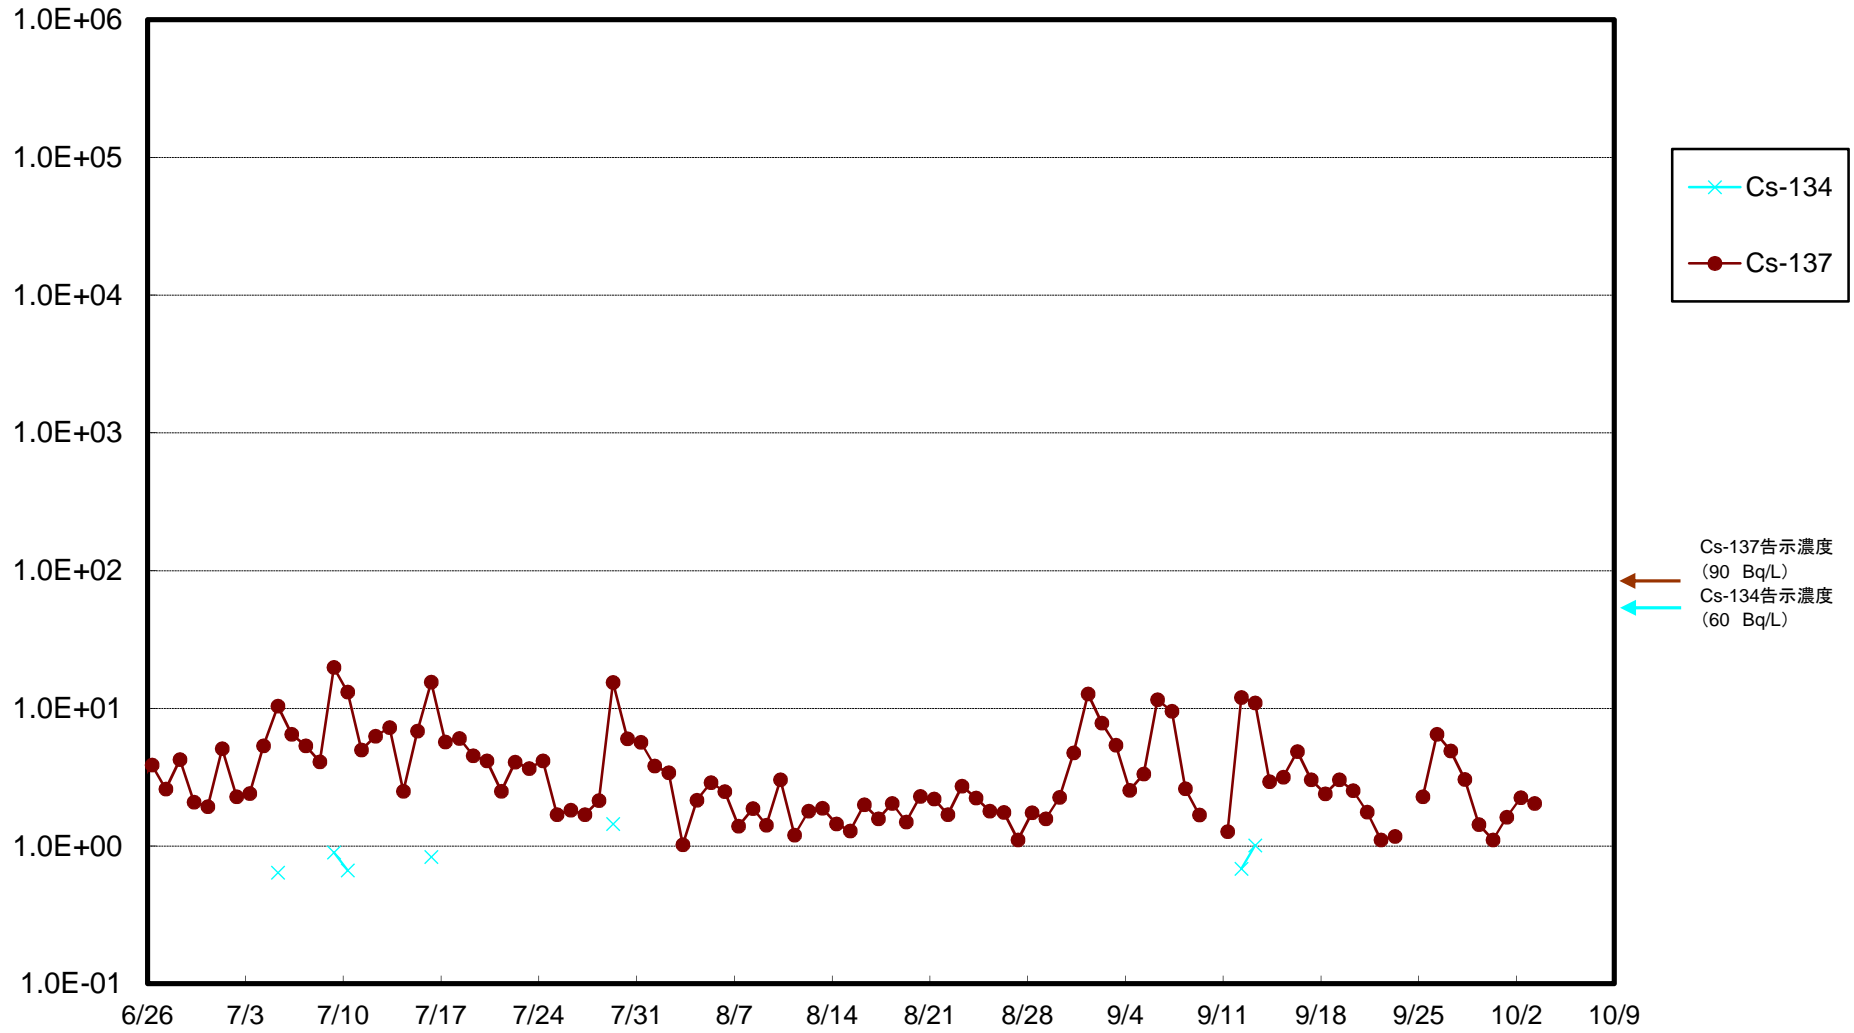

福島第一 5,6号機放水口北側(T-1) 海水放射能濃度(Bq/L)

福島第一 南放水口付近(T-2) 海水放射能濃度(Bq/L)

福島第一 物揚場前海水放射能濃度(Bq/L)

福島第一 1~4号機取水口内北側(東波除堤北側)海水放射能濃度(Bq/L)

福島第一 1~4号機取水口内南側(遮水壁前)海水放射能濃度(Bq/L)

福島第一 6号機取水口前海水放射能濃度(Bq/L)

福島第一 港湾口海水放射能濃度(Bq/L)