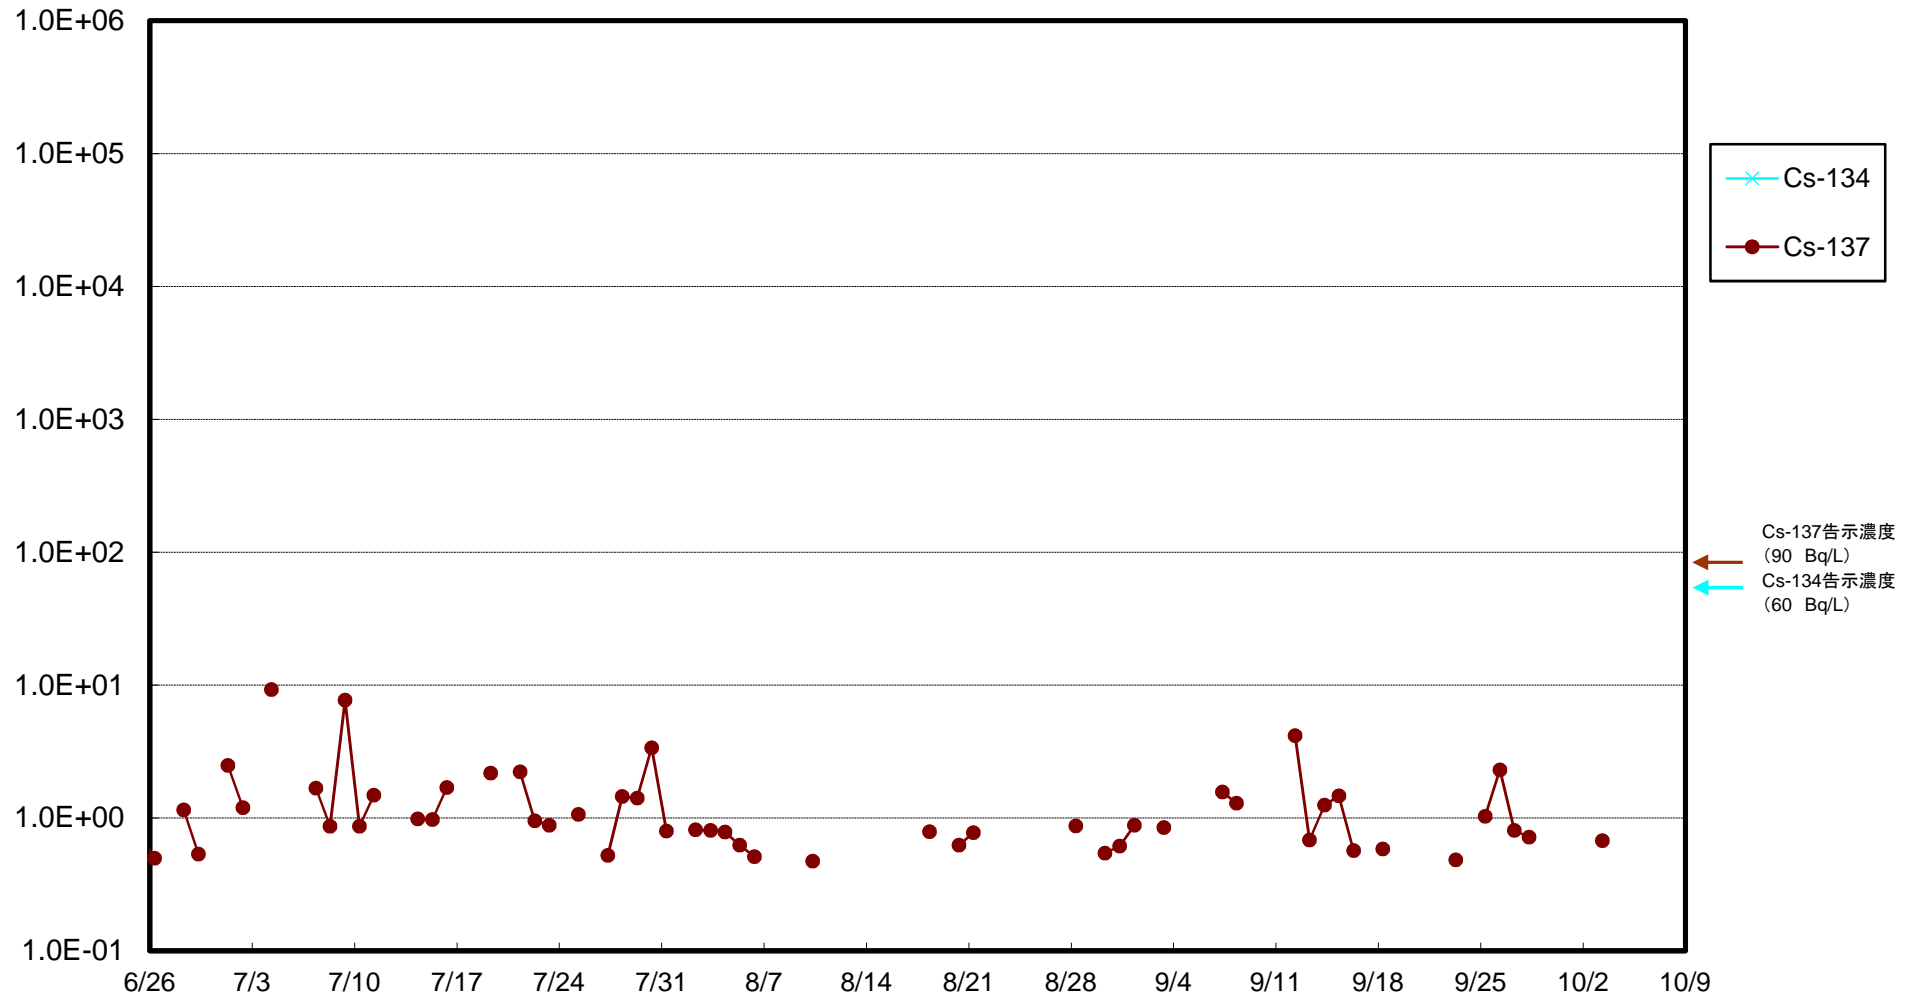

福島第一 5,6号機放水口北側(T-1) 海水放射能濃度(Bq/L)

福島第一 南放水口付近(T-2) 海水放射能濃度(Bq/L)

福島第一 物揚場前海水放射能濃度(Bq/L)

福島第一 1~4号機取水口内北側(東波除堤北側)海水放射能濃度(Bq/L)

福島第一 1~4号機取水口内南側(遮水壁前)海水放射能濃度(Bq/L)

福島第一 6号機取水口前海水放射能濃度(Bq/L)

福島第一 港湾口海水放射能濃度(Bq/L)