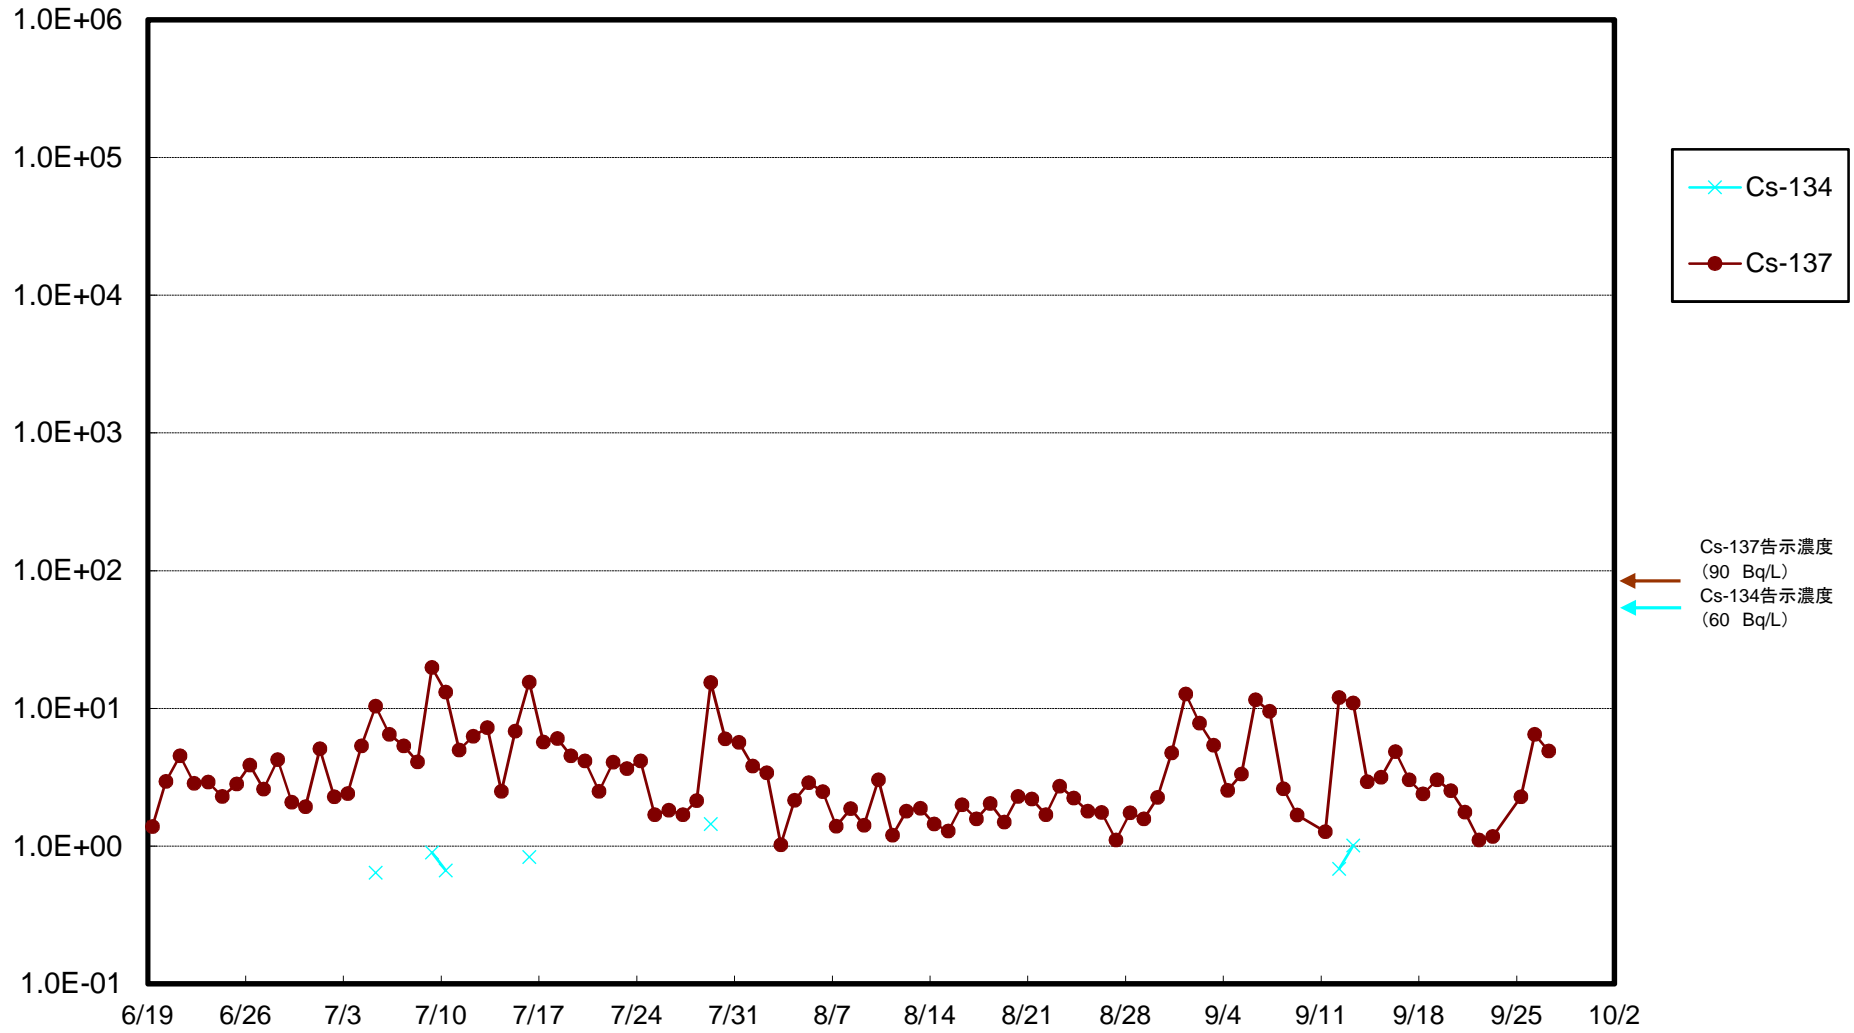

福島第一 5,6号機放水口北側(T-1) 海水放射能濃度(Bq/L)

福島第一 南放水口付近(T-2) 海水放射能濃度(Bq/L)

福島第一 物揚場前海水放射能濃度(Bq/L)

福島第一 1~4号機取水口内北側(東波除堤北側)海水放射能濃度(Bq/L)

福島第一 1~4号機取水口内南側(遮水壁前)海水放射能濃度(Bq/L)

福島第一 6号機取水口前海水放射能濃度(Bq/L)

### 福島第一 港湾口海水放射能濃度(Bq/L)