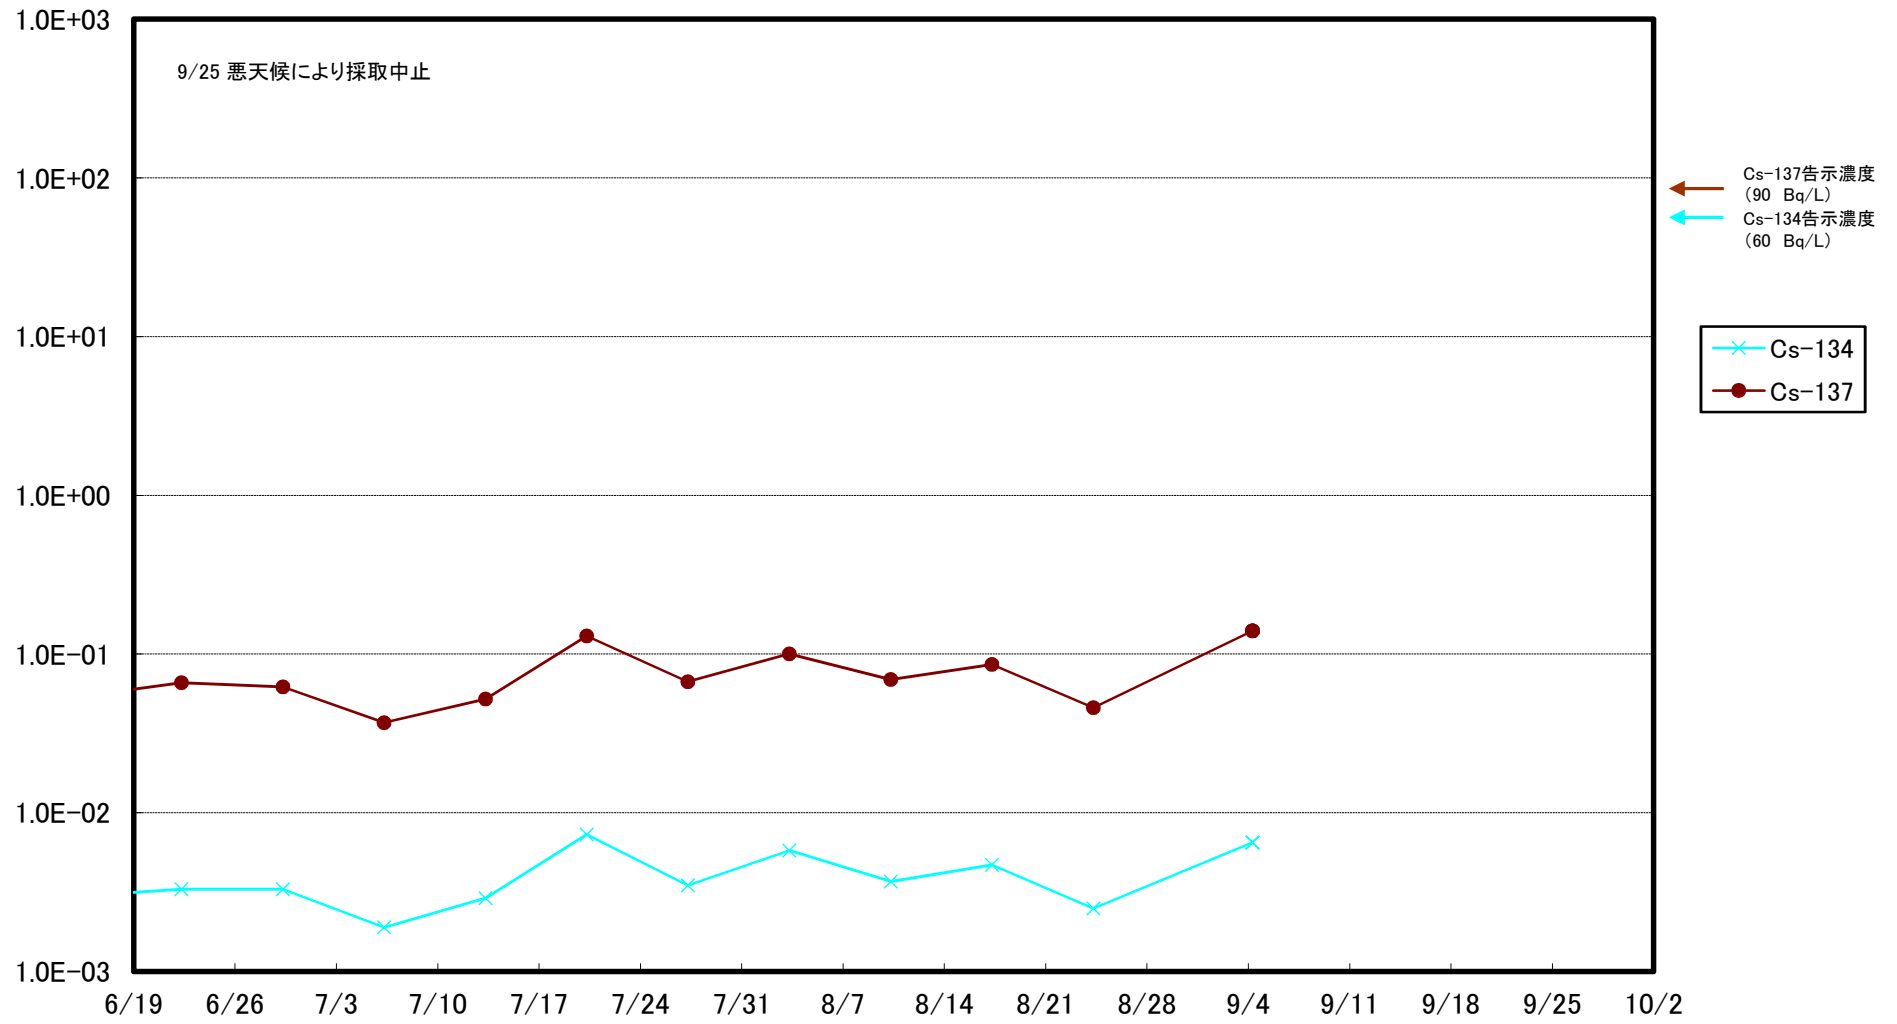

福島第一 5,6号機放水口北側(T-1) 海水放射能濃度(Bq/L)

福島第一 南放水口付近(T-2) 海水放射能濃度(Bq/L)

福島第一 物揚場前海水放射能濃度(Bq/L)

福島第一 1~4号機取水口内北側(東波除堤北側)海水放射能濃度(Bq/L)

福島第一 1~4号機取水口内南側(遮水壁前)海水放射能濃度(Bq/L)

福島第一 6号機取水口前海水放射能濃度(Bq/L)

### 福島第一 港湾口海水放射能濃度(Bq/L)