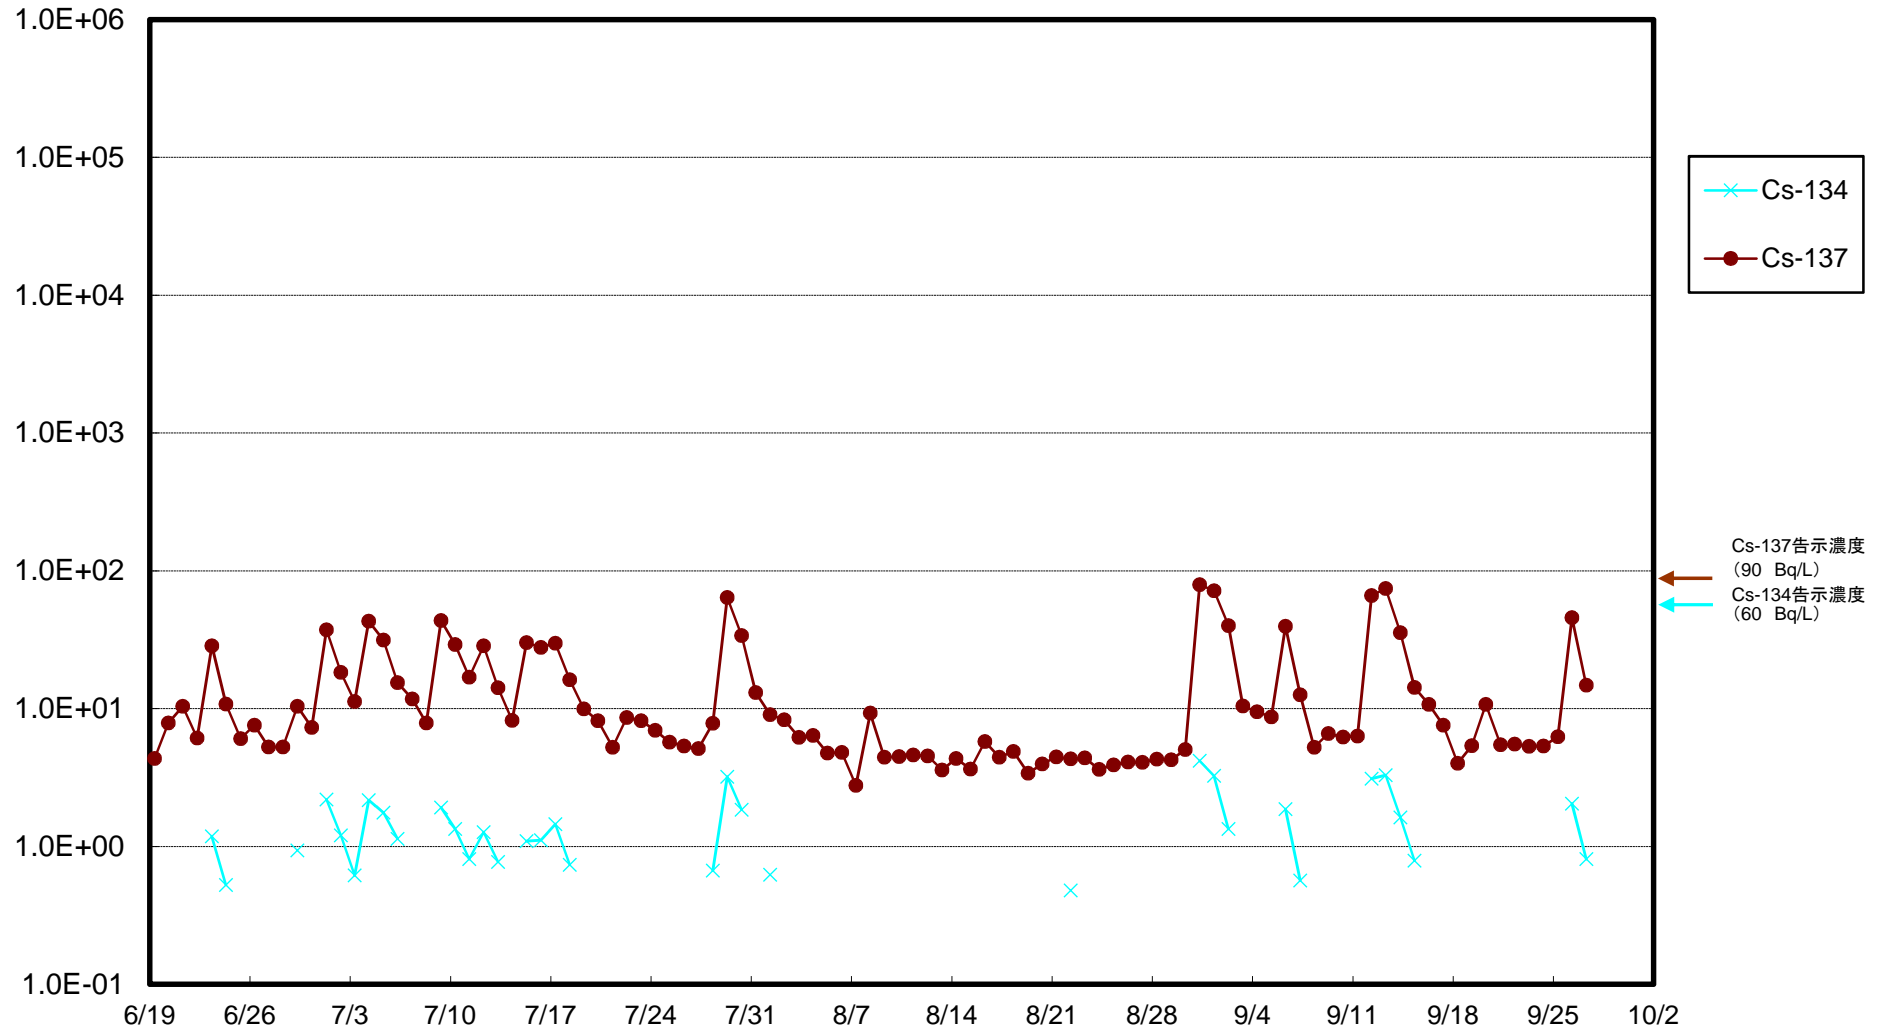

福島第一 5,6号機放水口北側(T-1) 海水放射能濃度(Bq/L)

福島第一 南放水口付近(T-2) 海水放射能濃度(Bq/L)

福島第一 物揚場前海水放射能濃度(Bq/L)

福島第一 1~4号機取水口内北側(東波除堤北側)海水放射能濃度(Bq/L)

福島第一 1~4号機取水口内南側(遮水壁前)海水放射能濃度(Bq/L)

福島第一 6号機取水口前海水放射能濃度(Bq/L)

### 福島第一 港湾口海水放射能濃度(Bq/L)