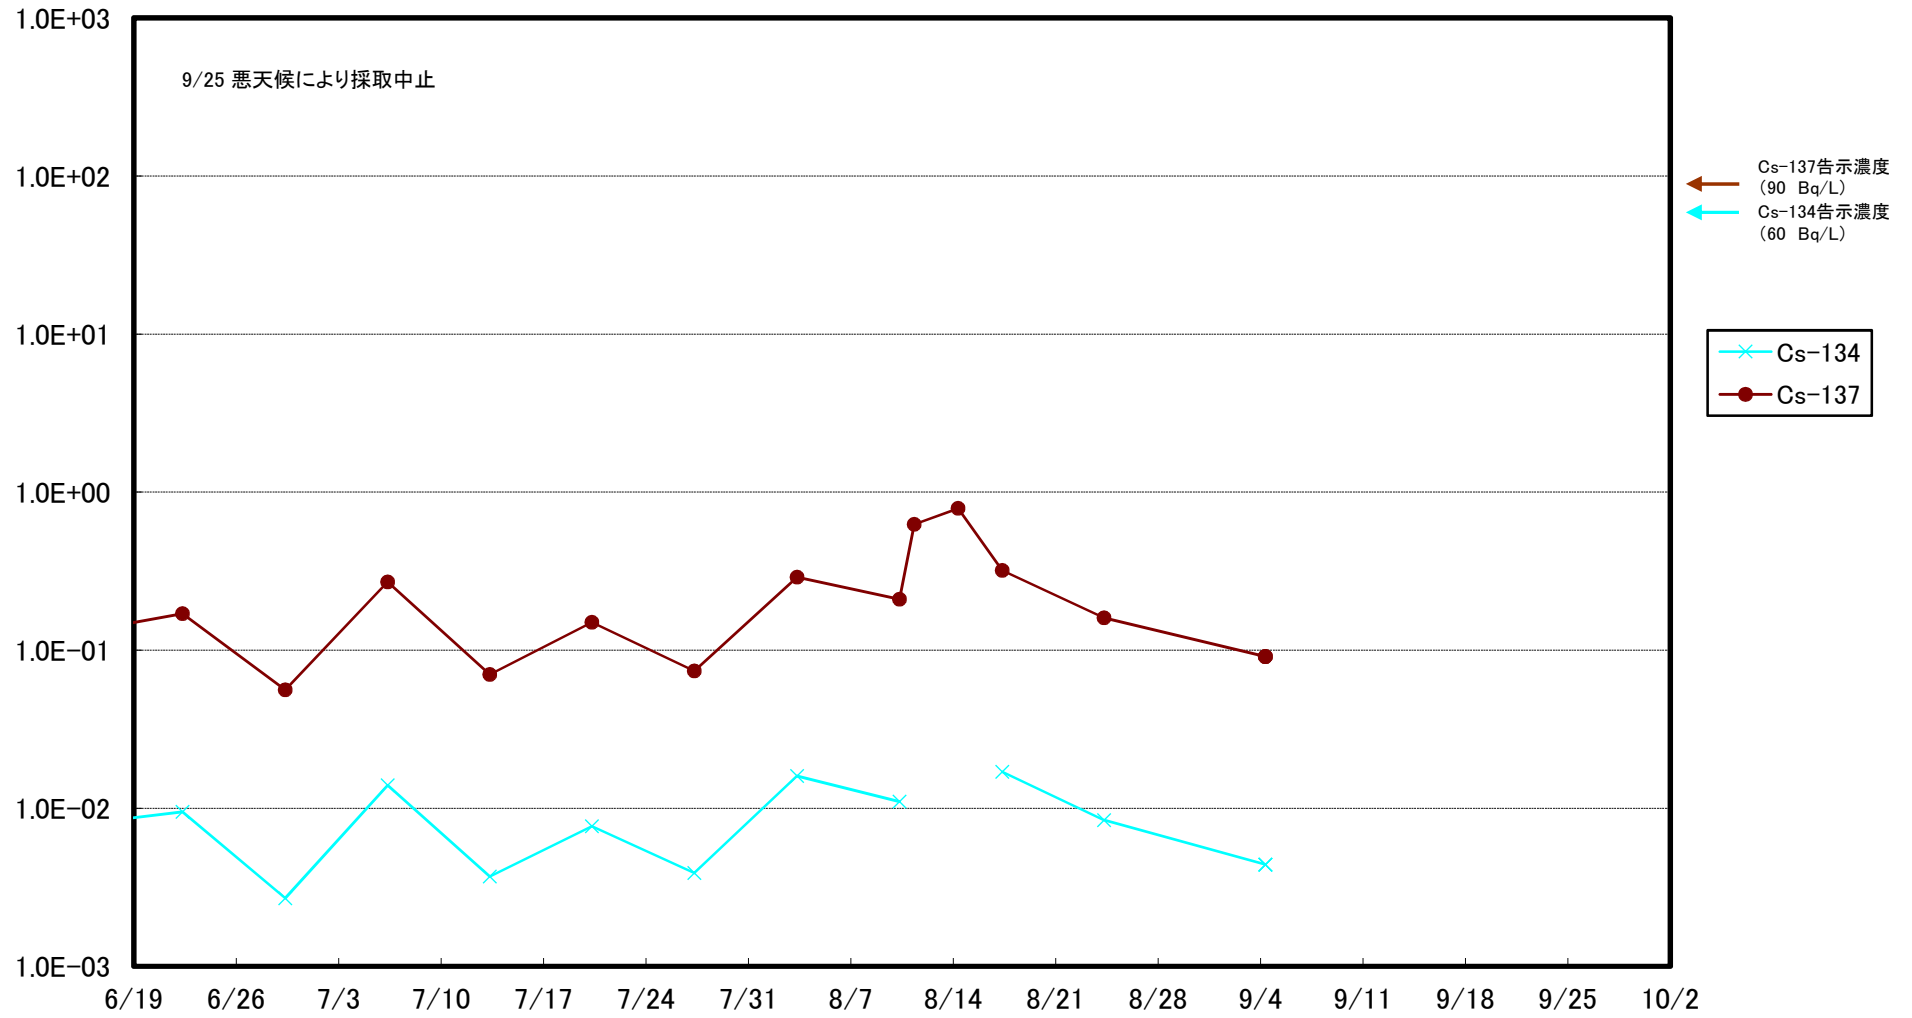

福島第一 5,6号機放水口北側(T-1) 海水放射能濃度(Bq/L)

福島第一 南放水口付近(T-2) 海水放射能濃度(Bq/L)

福島第一 物揚場前海水放射能濃度(Bq/L)

福島第一 1~4号機取水口内北側(東波除堤北側)海水放射能濃度(Bq/L)

福島第一 1~4号機取水口内南側(遮水壁前)海水放射能濃度(Bq/L)

福島第一 6号機取水口前海水放射能濃度(Bq/L)

### 福島第一 港湾口海水放射能濃度(Bq/L)