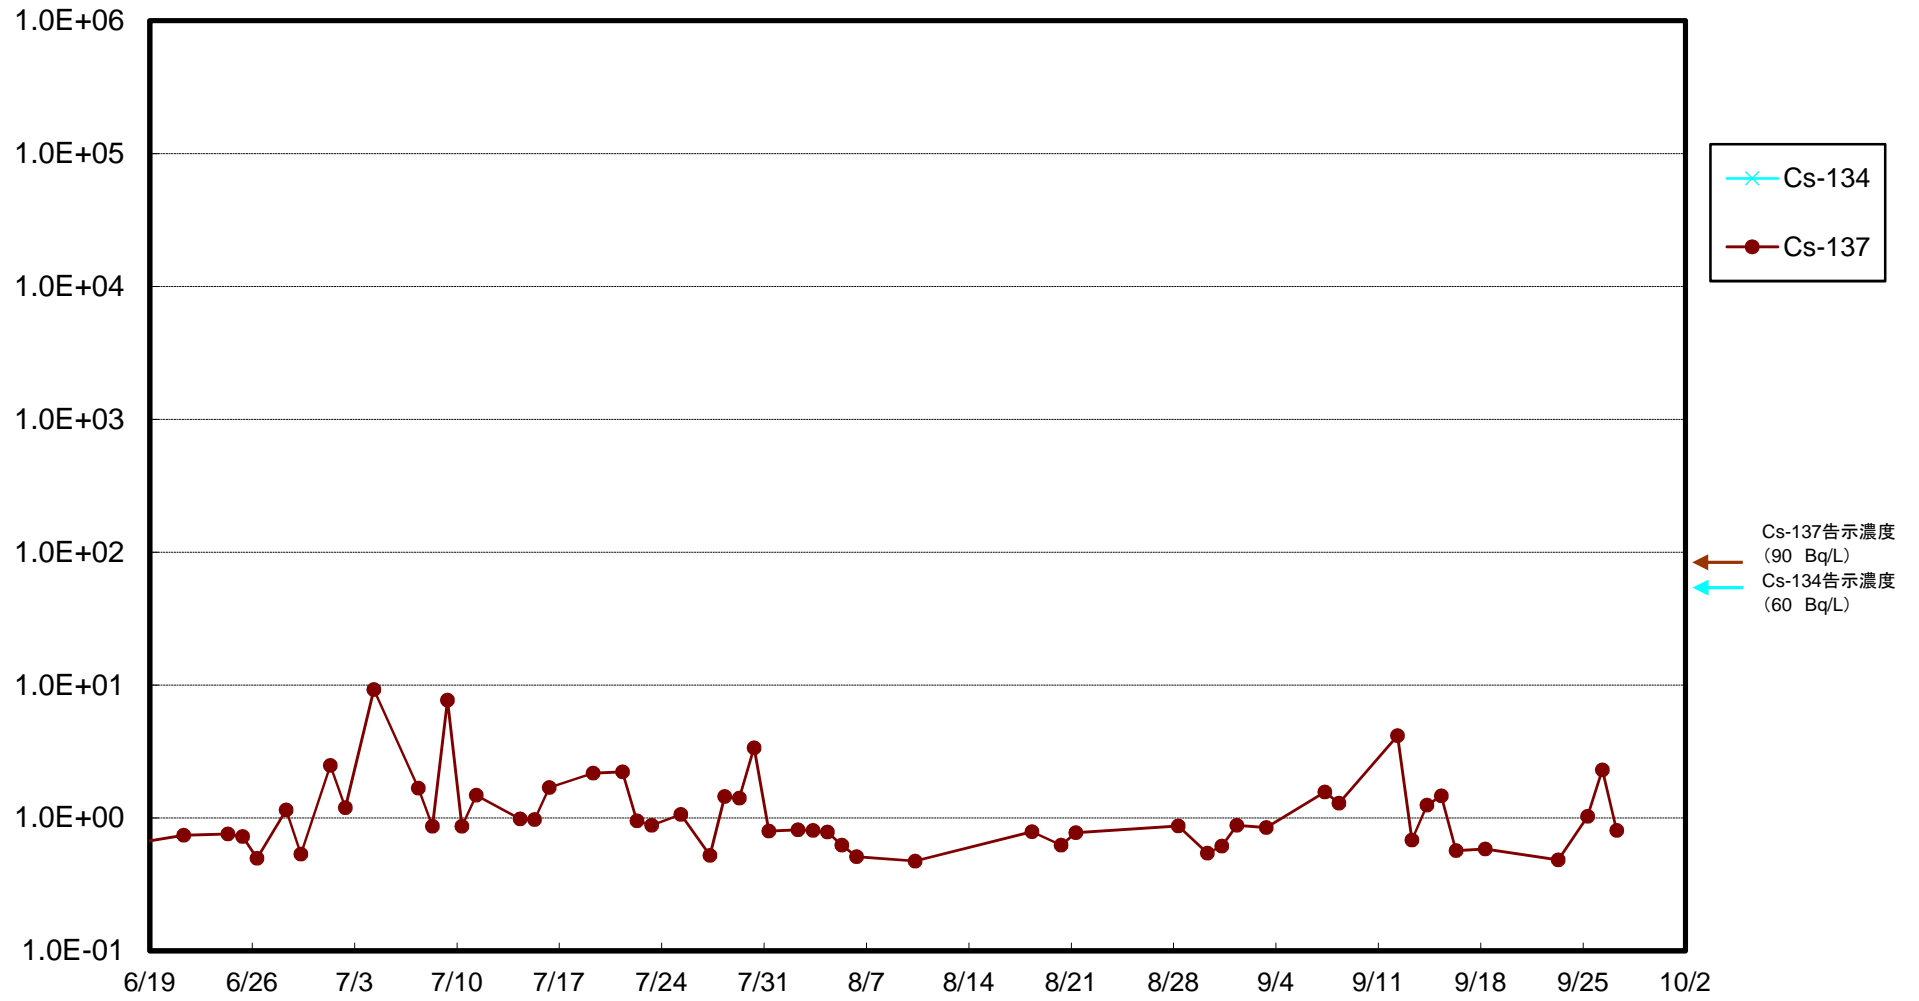

福島第一 5,6号機放水口北側(T-1) 海水放射能濃度(Bq/L)

福島第一 南放水口付近(T-2) 海水放射能濃度(Bq/L)

福島第一 物揚場前海水放射能濃度(Bq/L)

福島第一 1~4号機取水口内北側(東波除堤北側)海水放射能濃度(Bq/L)

福島第一 1~4号機取水口内南側(遮水壁前)海水放射能濃度(Bq/L)

福島第一 6号機取水口前海水放射能濃度(Bq/L)

### 福島第一 港湾口海水放射能濃度(Bq/L)