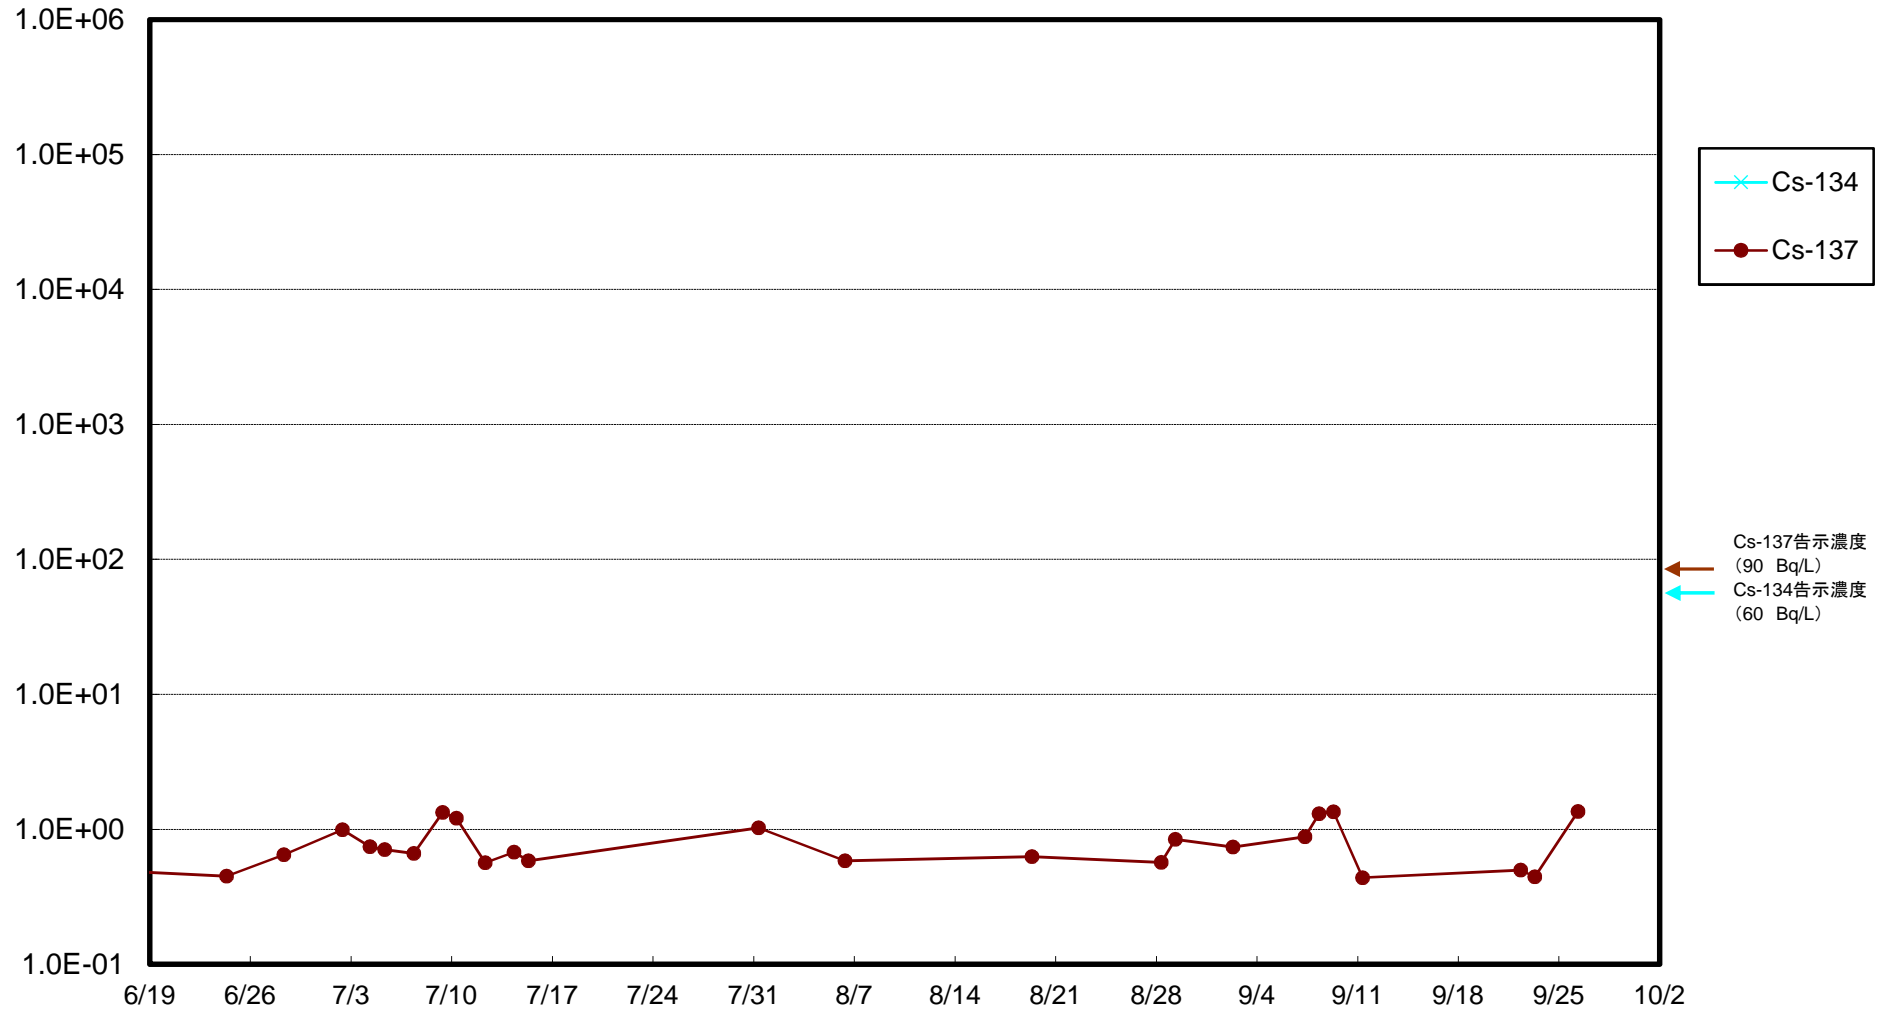

福島第一 5,6号機放水口北側(T-1) 海水放射能濃度(Bq/L)

福島第一 南放水口付近(T-2) 海水放射能濃度(Bq/L)

福島第一 物揚場前海水放射能濃度(Bq/L)

福島第一 1~4号機取水口内北側(東波除堤北側)海水放射能濃度(Bq/L)

福島第一 1~4号機取水口内南側(遮水壁前)海水放射能濃度(Bq/L)

福島第一 6号機取水口前海水放射能濃度(Bq/L)

### 福島第一 港湾口海水放射能濃度(Bq/L)