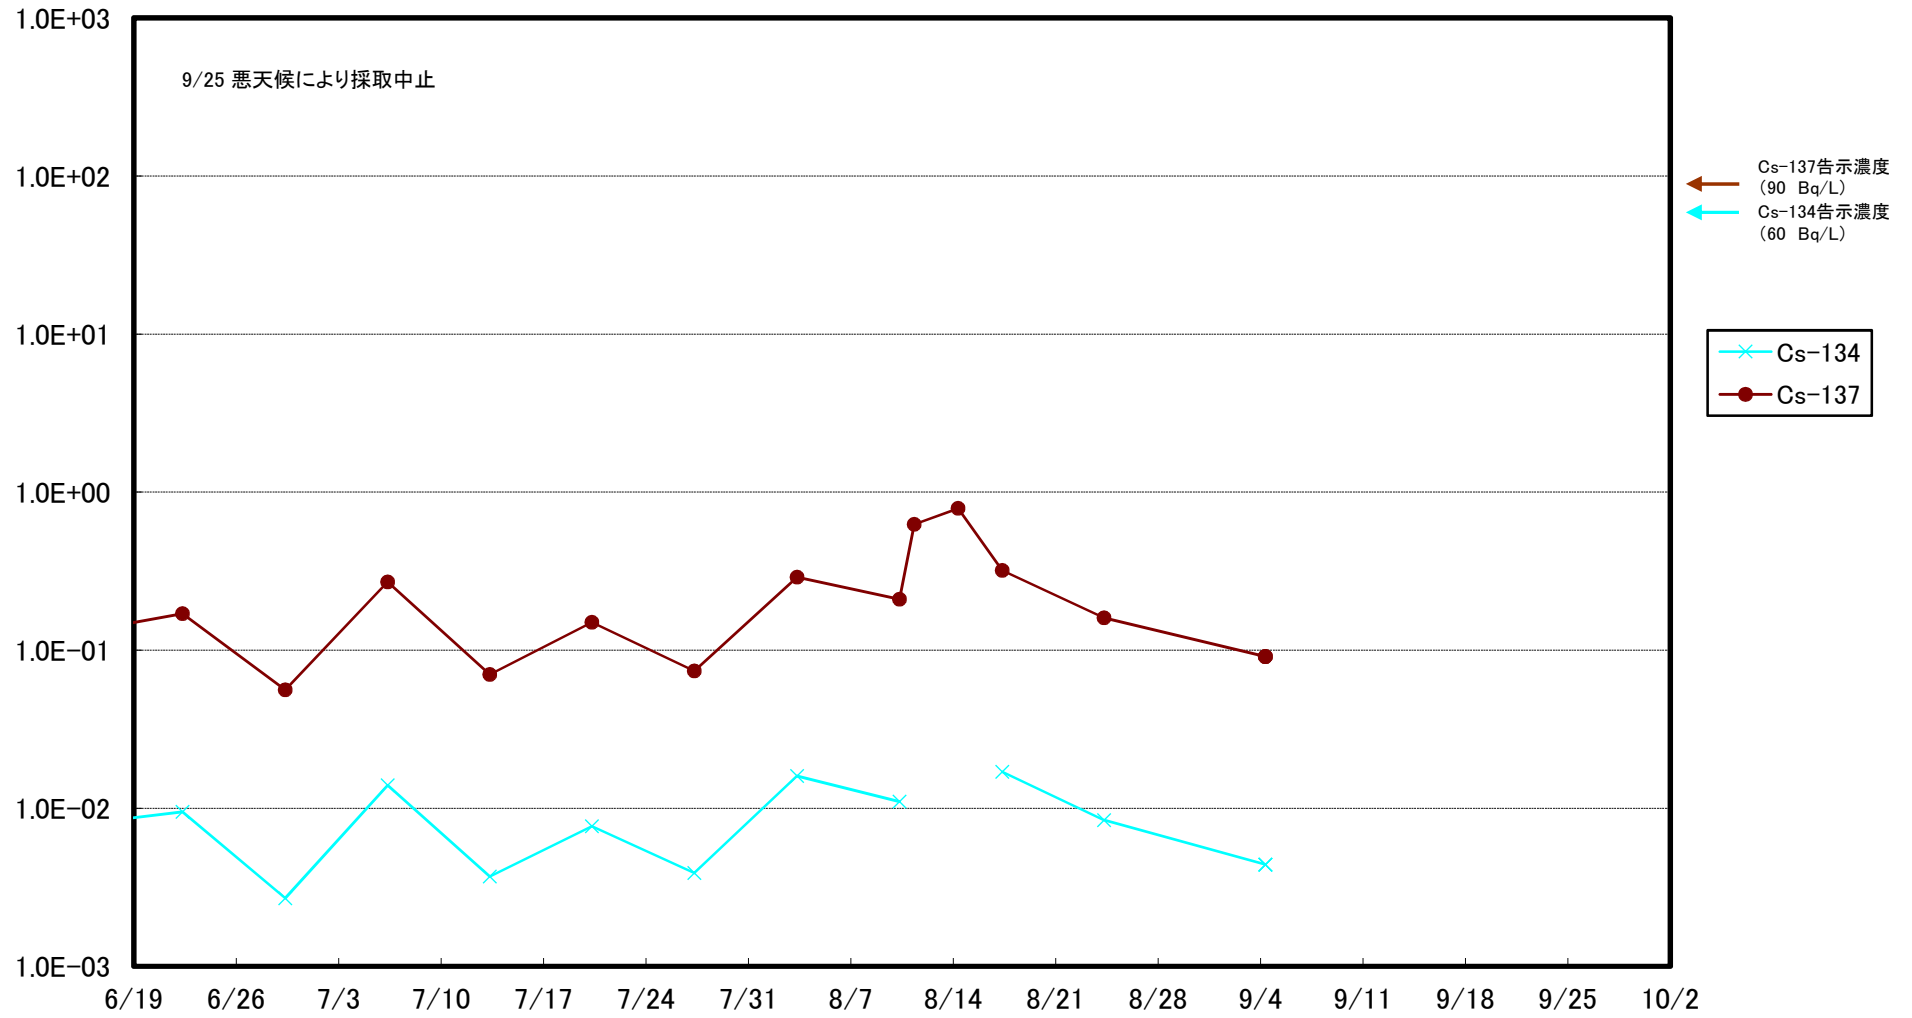

福島第一 5,6号機放水口北側(T-1) 海水放射能濃度(Bq/L)

福島第一 南放水口付近(T-2) 海水放射能濃度(Bq/L)

福島第一 物揚場前海水放射能濃度(Bq/L)

福島第一 1~4号機取水口内北側(東波除堤北側)海水放射能濃度(Bq/L)

福島第一 1~4号機取水口内南側(遮水壁前)海水放射能濃度(Bq/L)

福島第一 6号機取水口前海水放射能濃度(Bq/L)

福島第一 港湾口海水放射能濃度(Bq/L)