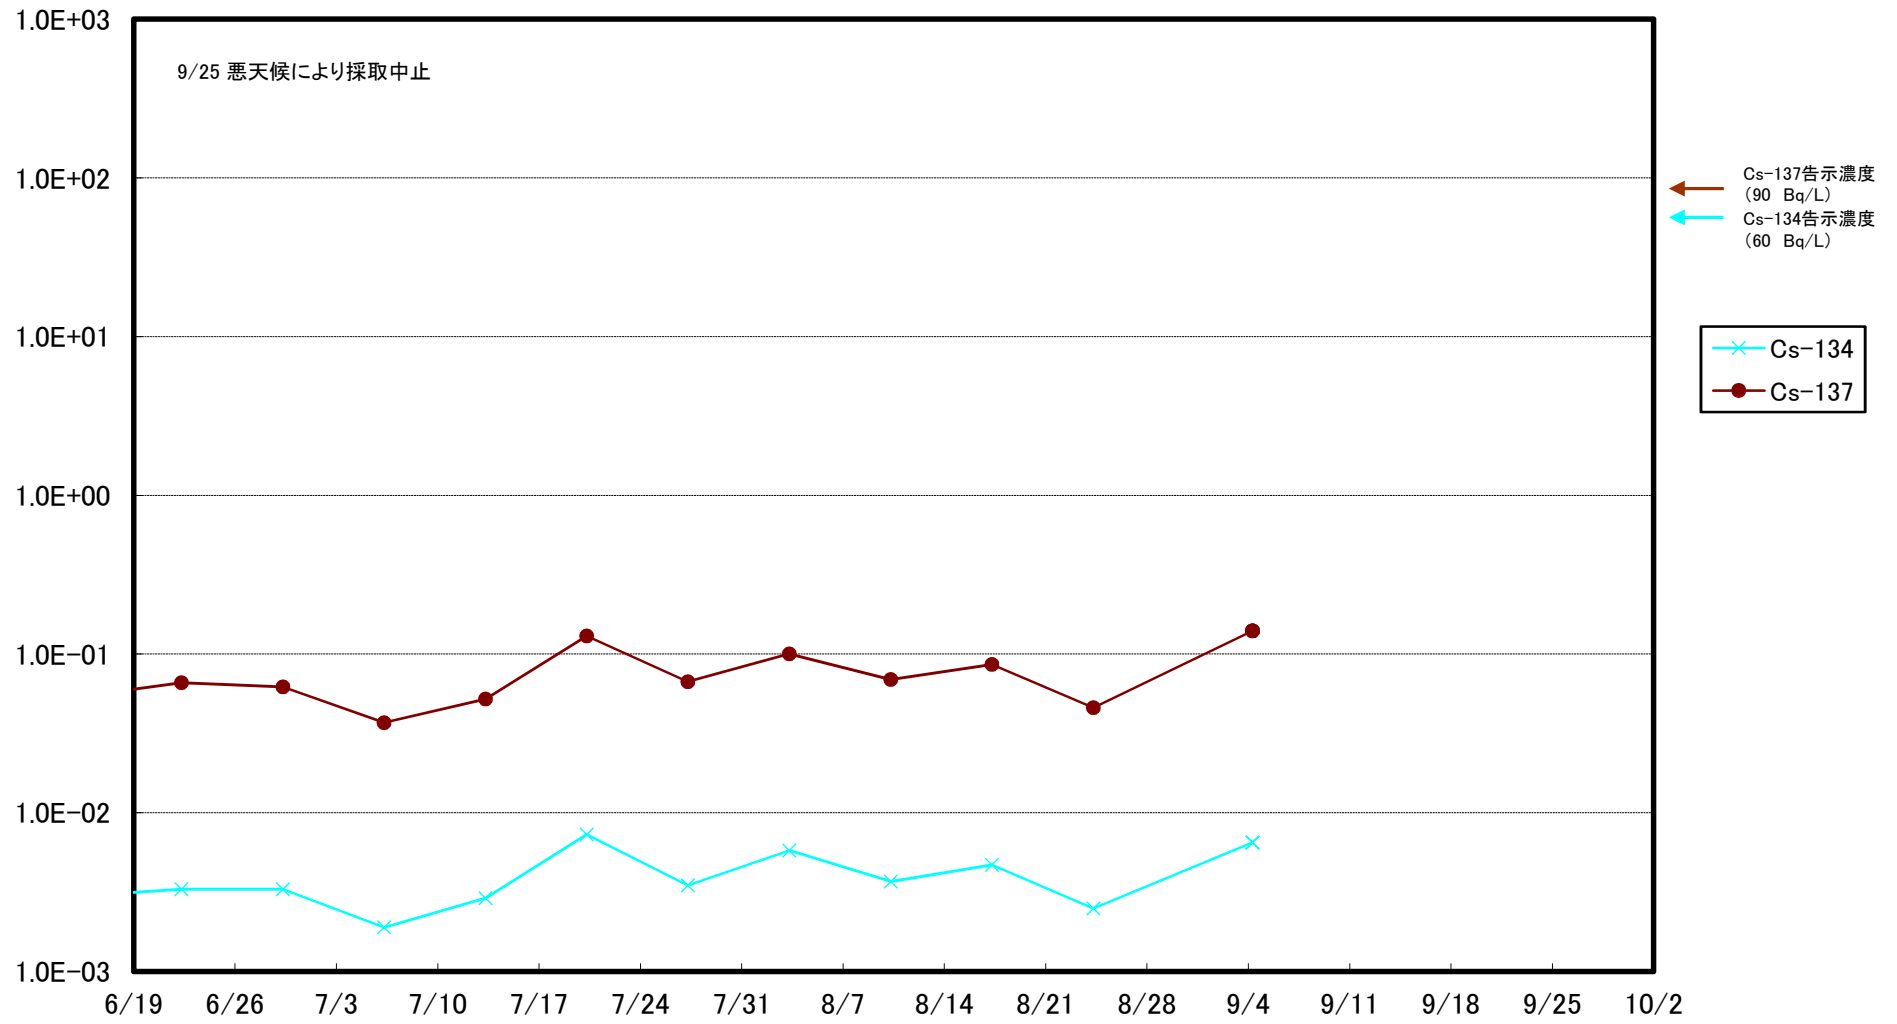

福島第一 5,6号機放水口北側(T-1) 海水放射能濃度(Bq/L)

福島第一 南放水口付近(T-2) 海水放射能濃度(Bq/L)

福島第一 物揚場前海水放射能濃度(Bq/L)

福島第一 1~4号機取水口内北側(東波除堤北側)海水放射能濃度(Bq/L)

福島第一 1~4号機取水口内南側(遮水壁前)海水放射能濃度(Bq/L)

福島第一 6号機取水口前海水放射能濃度(Bq/L)

福島第一 港湾口海水放射能濃度(Bq/L)