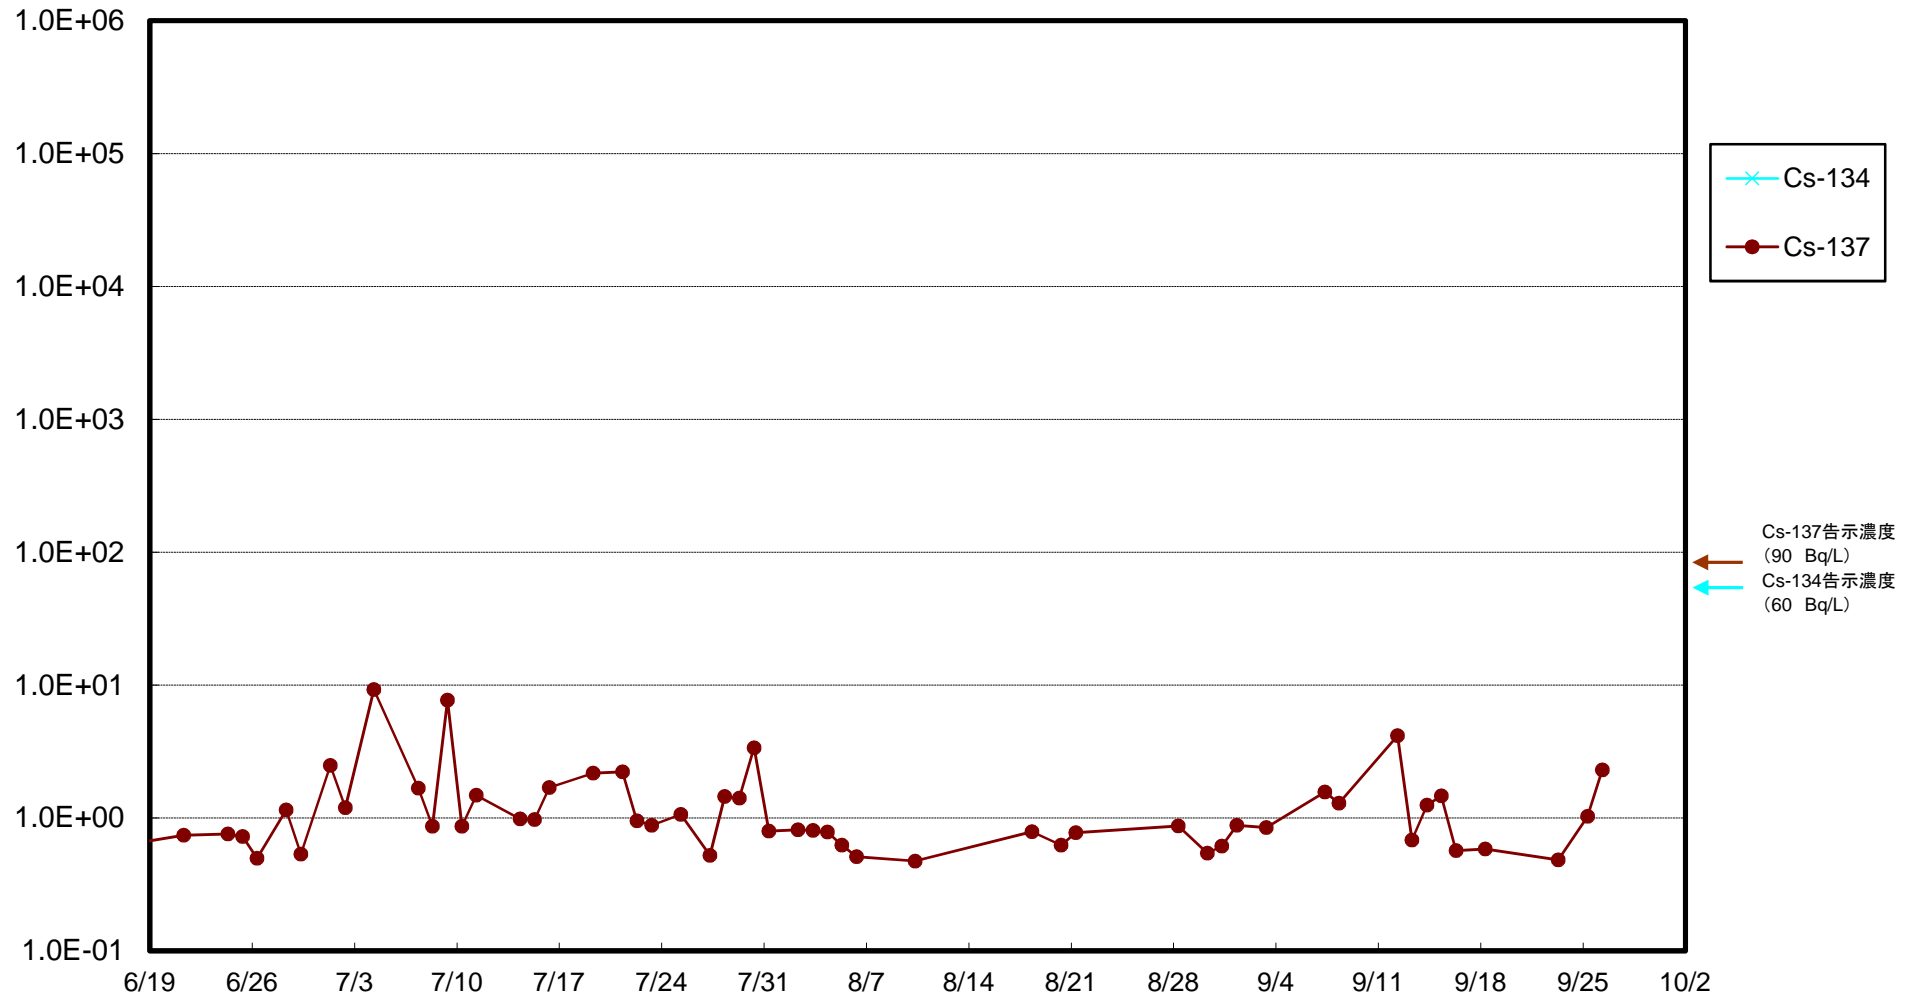

福島第一 5,6号機放水口北側(T-1) 海水放射能濃度(Bq/L)

福島第一 南放水口付近(T-2) 海水放射能濃度(Bq/L)

福島第一 物揚場前海水放射能濃度(Bq/L)

福島第一 1~4号機取水口内北側(東波除堤北側)海水放射能濃度(Bq/L)

福島第一 1~4号機取水口内南側(遮水壁前)海水放射能濃度(Bq/L)

福島第一 6号機取水口前海水放射能濃度(Bq/L)

福島第一 港湾口海水放射能濃度(Bq/L)