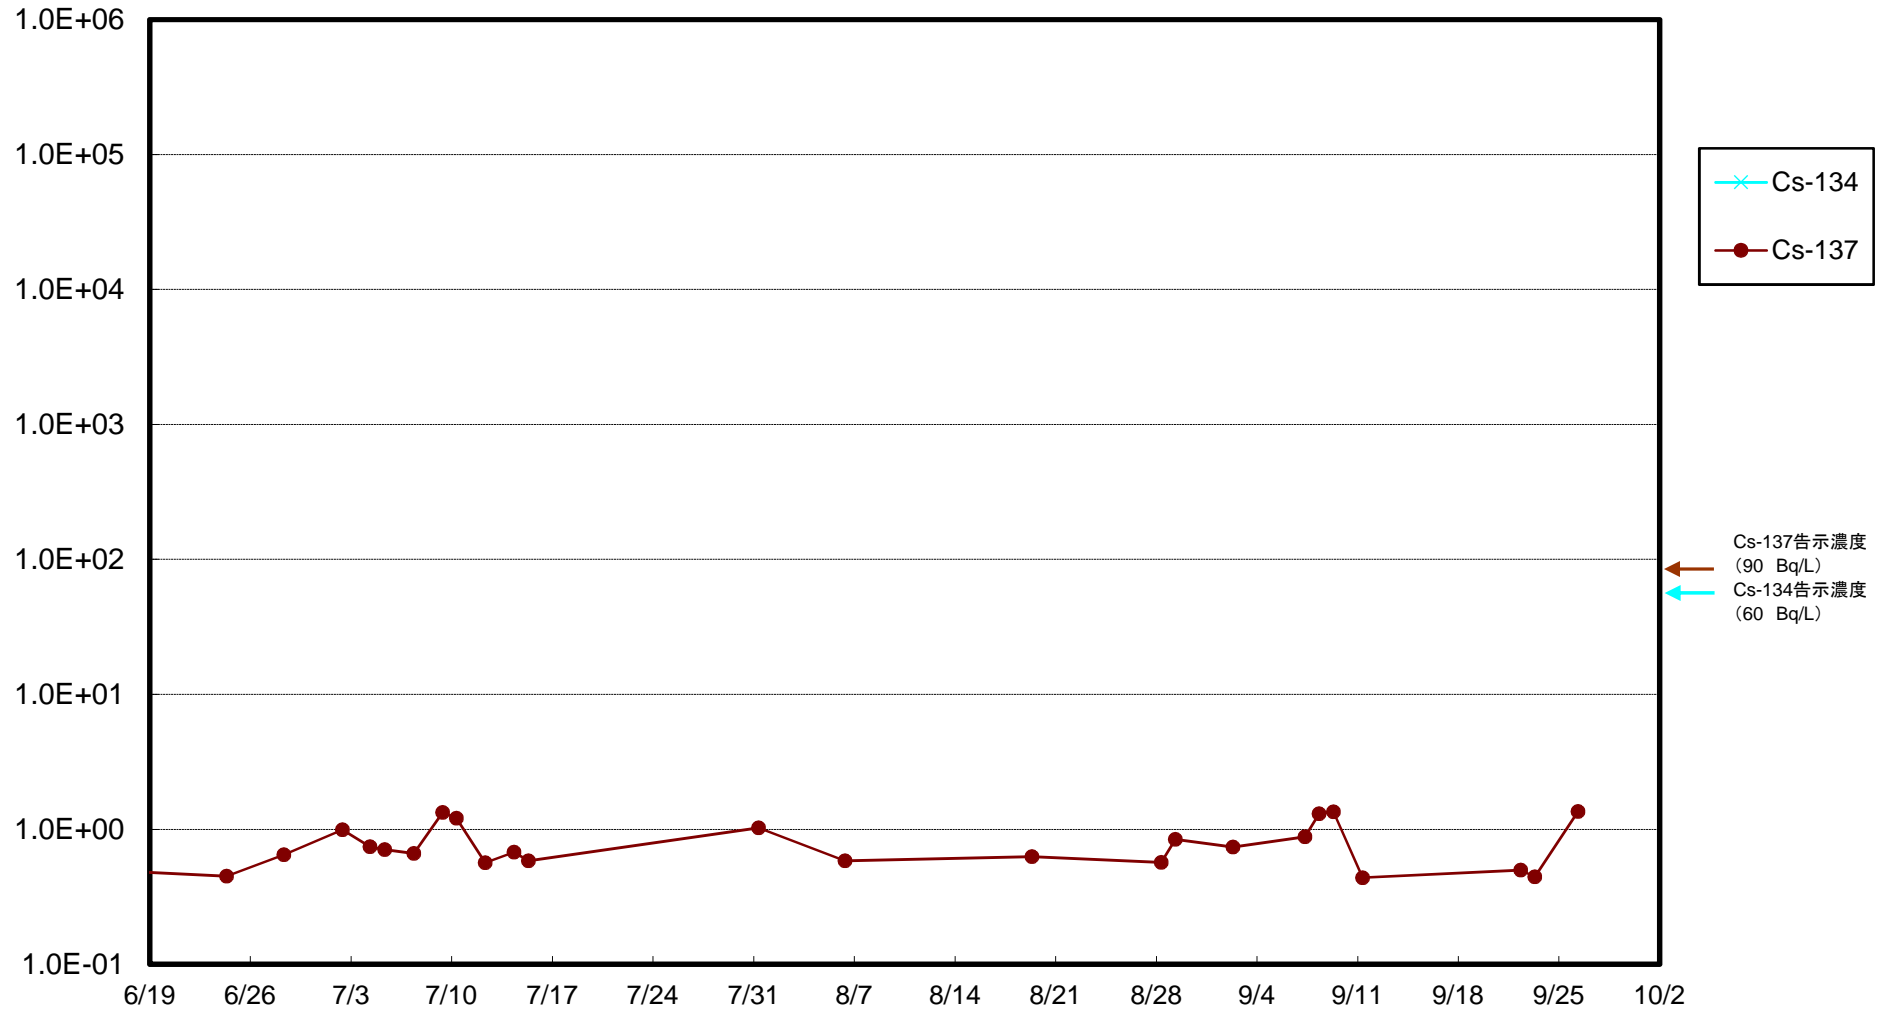

福島第一 5,6号機放水口北側(T-1) 海水放射能濃度(Bq/L)

福島第一 南放水口付近(T-2) 海水放射能濃度(Bq/L)

福島第一 物揚場前海水放射能濃度(Bq/L)

福島第一 1~4号機取水口内北側(東波除堤北側)海水放射能濃度(Bq/L)

福島第一 1~4号機取水口内南側(遮水壁前)海水放射能濃度(Bq/L)

福島第一 6号機取水口前海水放射能濃度(Bq/L)

福島第一 港湾口海水放射能濃度(Bq/L)