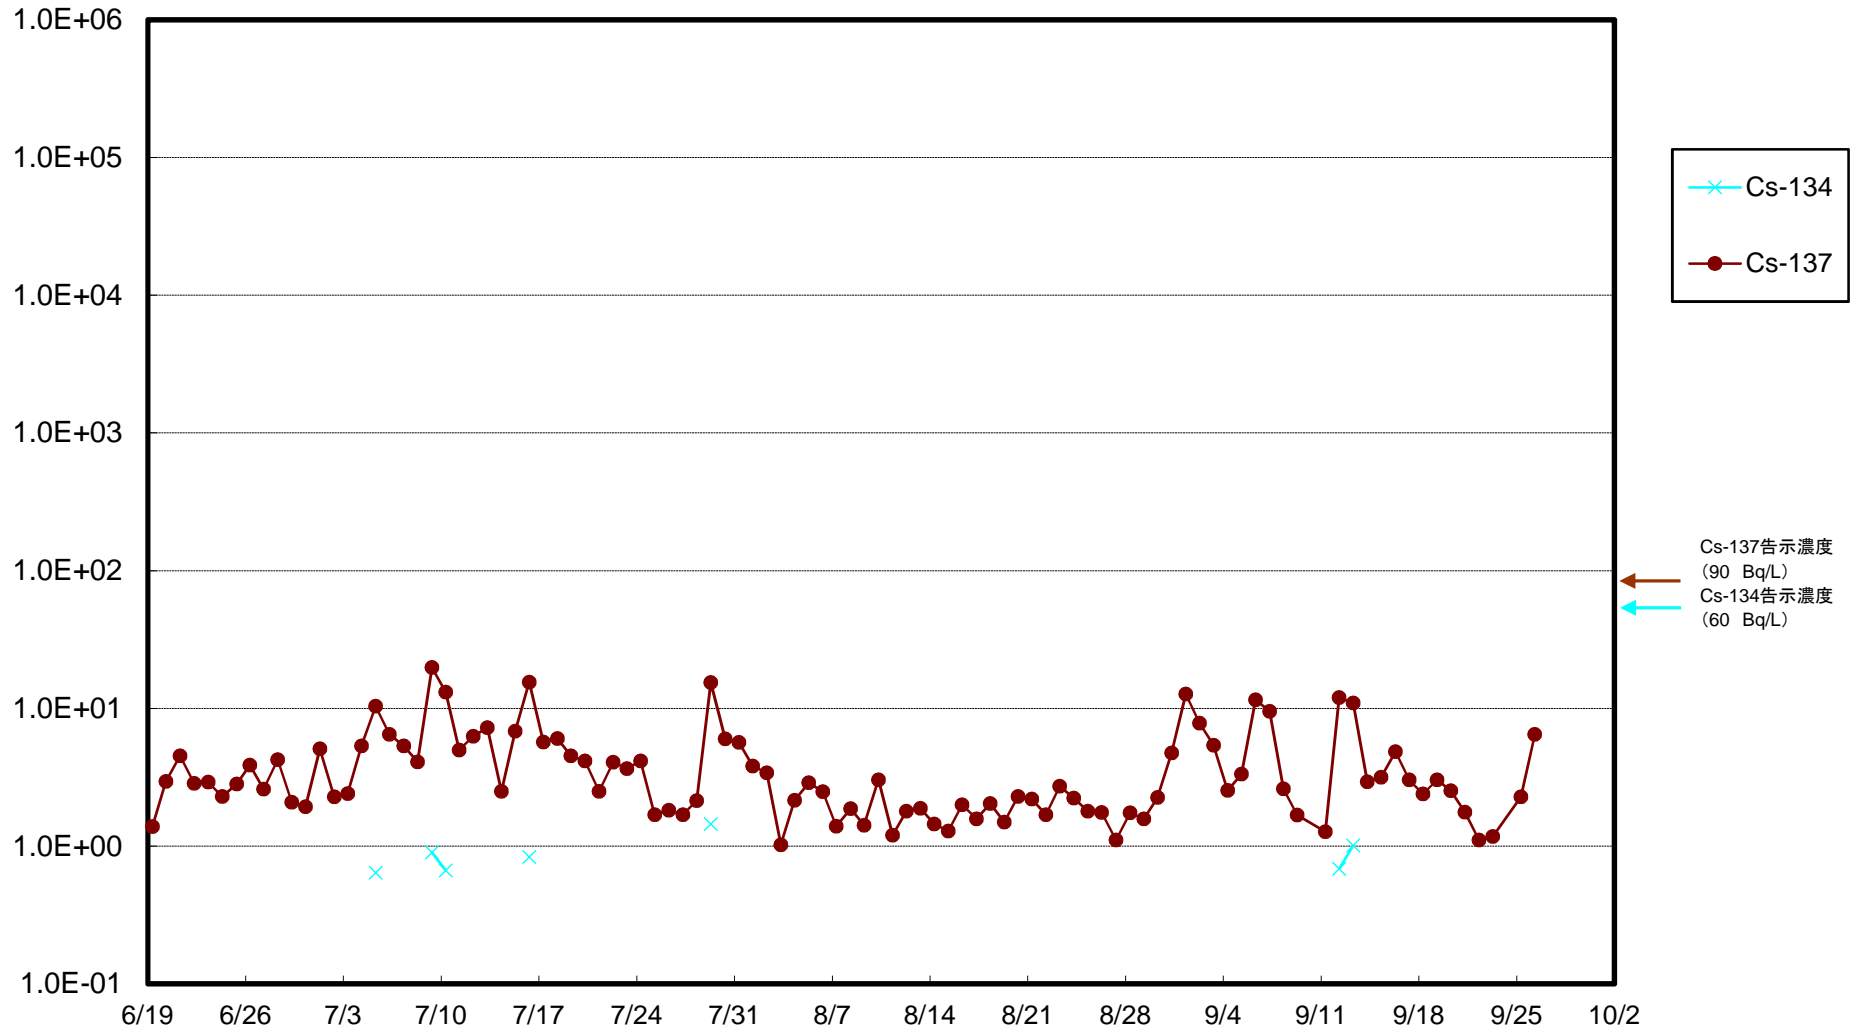

福島第一 5,6号機放水口北側(T-1) 海水放射能濃度(Bq/L)

福島第一 南放水口付近(T-2) 海水放射能濃度(Bq/L)

福島第一 物揚場前海水放射能濃度(Bq/L)

福島第一 1~4号機取水口内北側(東波除堤北側)海水放射能濃度(Bq/L)

福島第一 1~4号機取水口内南側(遮水壁前)海水放射能濃度(Bq/L)

福島第一 6号機取水口前海水放射能濃度(Bq/L)

福島第一 港湾口海水放射能濃度(Bq/L)