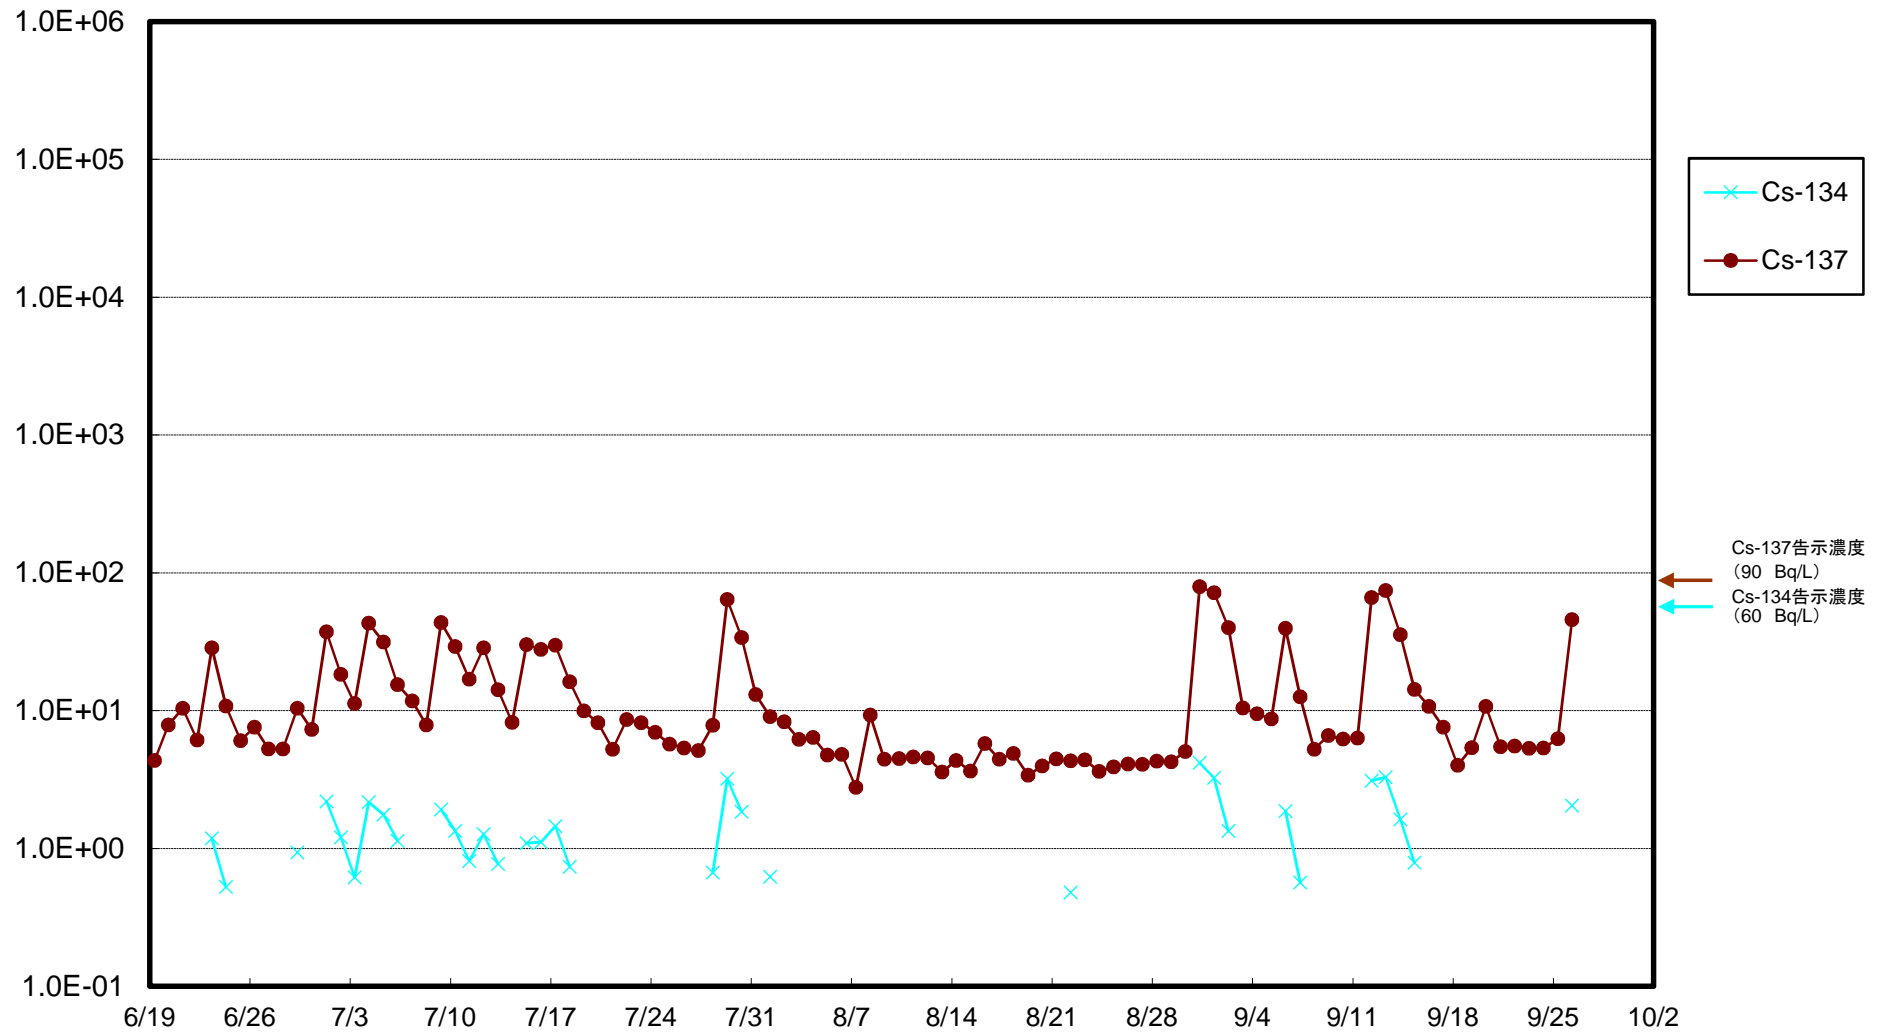

福島第一 5,6号機放水口北側(T-1) 海水放射能濃度(Bq/L)

福島第一 南放水口付近(T-2) 海水放射能濃度(Bq/L)

福島第一 物揚場前海水放射能濃度(Bq/L)

福島第一 1~4号機取水口内北側(東波除堤北側)海水放射能濃度(Bq/L)

福島第一 1~4号機取水口内南側(遮水壁前)海水放射能濃度(Bq/L)

福島第一 6号機取水口前海水放射能濃度(Bq/L)

福島第一 港湾口海水放射能濃度(Bq/L)