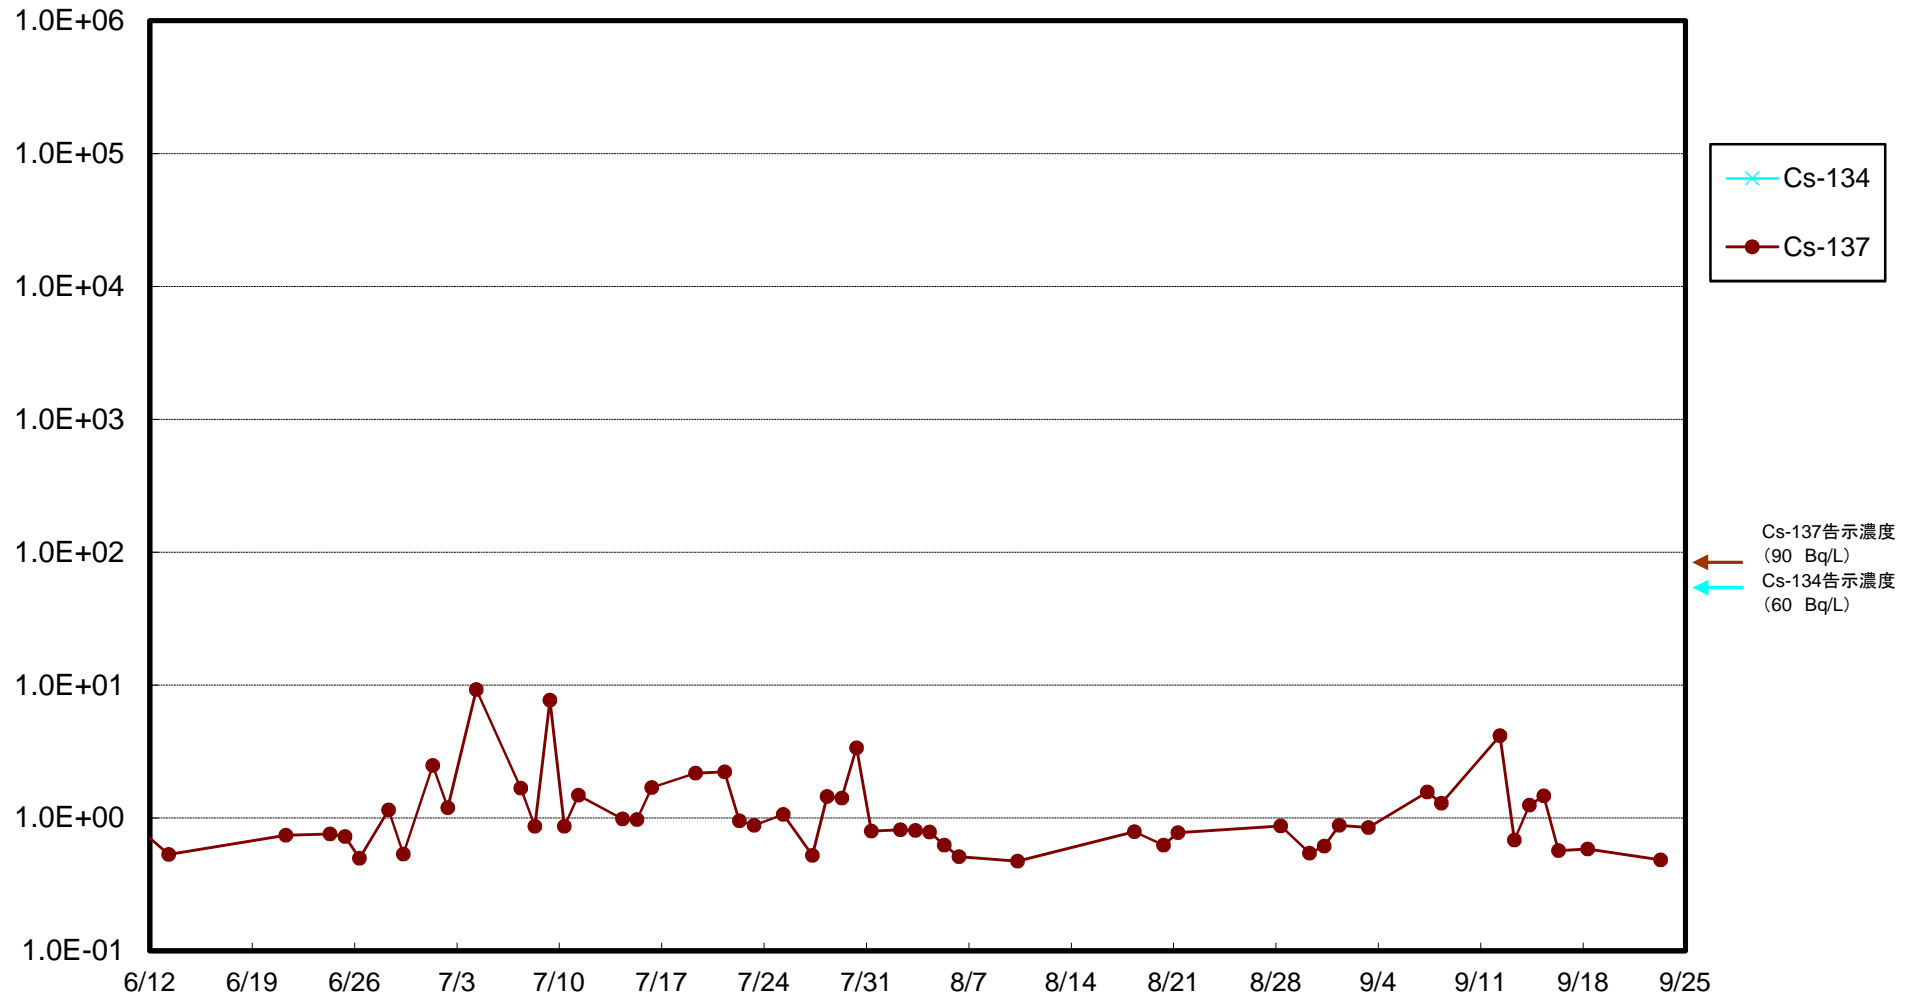

福島第一 5,6号機放水口北側(T-1) 海水放射能濃度(Bq/L)

福島第一 南放水口付近(T-2) 海水放射能濃度(Bq/L)

福島第一 物揚場前海水放射能濃度(Bq/L)

福島第一 1~4号機取水口内北側(東波除堤北側)海水放射能濃度(Bq/L)

福島第一 1~4号機取水口内南側(遮水壁前)海水放射能濃度(Bq/L)

福島第一 6号機取水口前海水放射能濃度(Bq/L)

福島第一 港湾口海水放射能濃度(Bq/L)