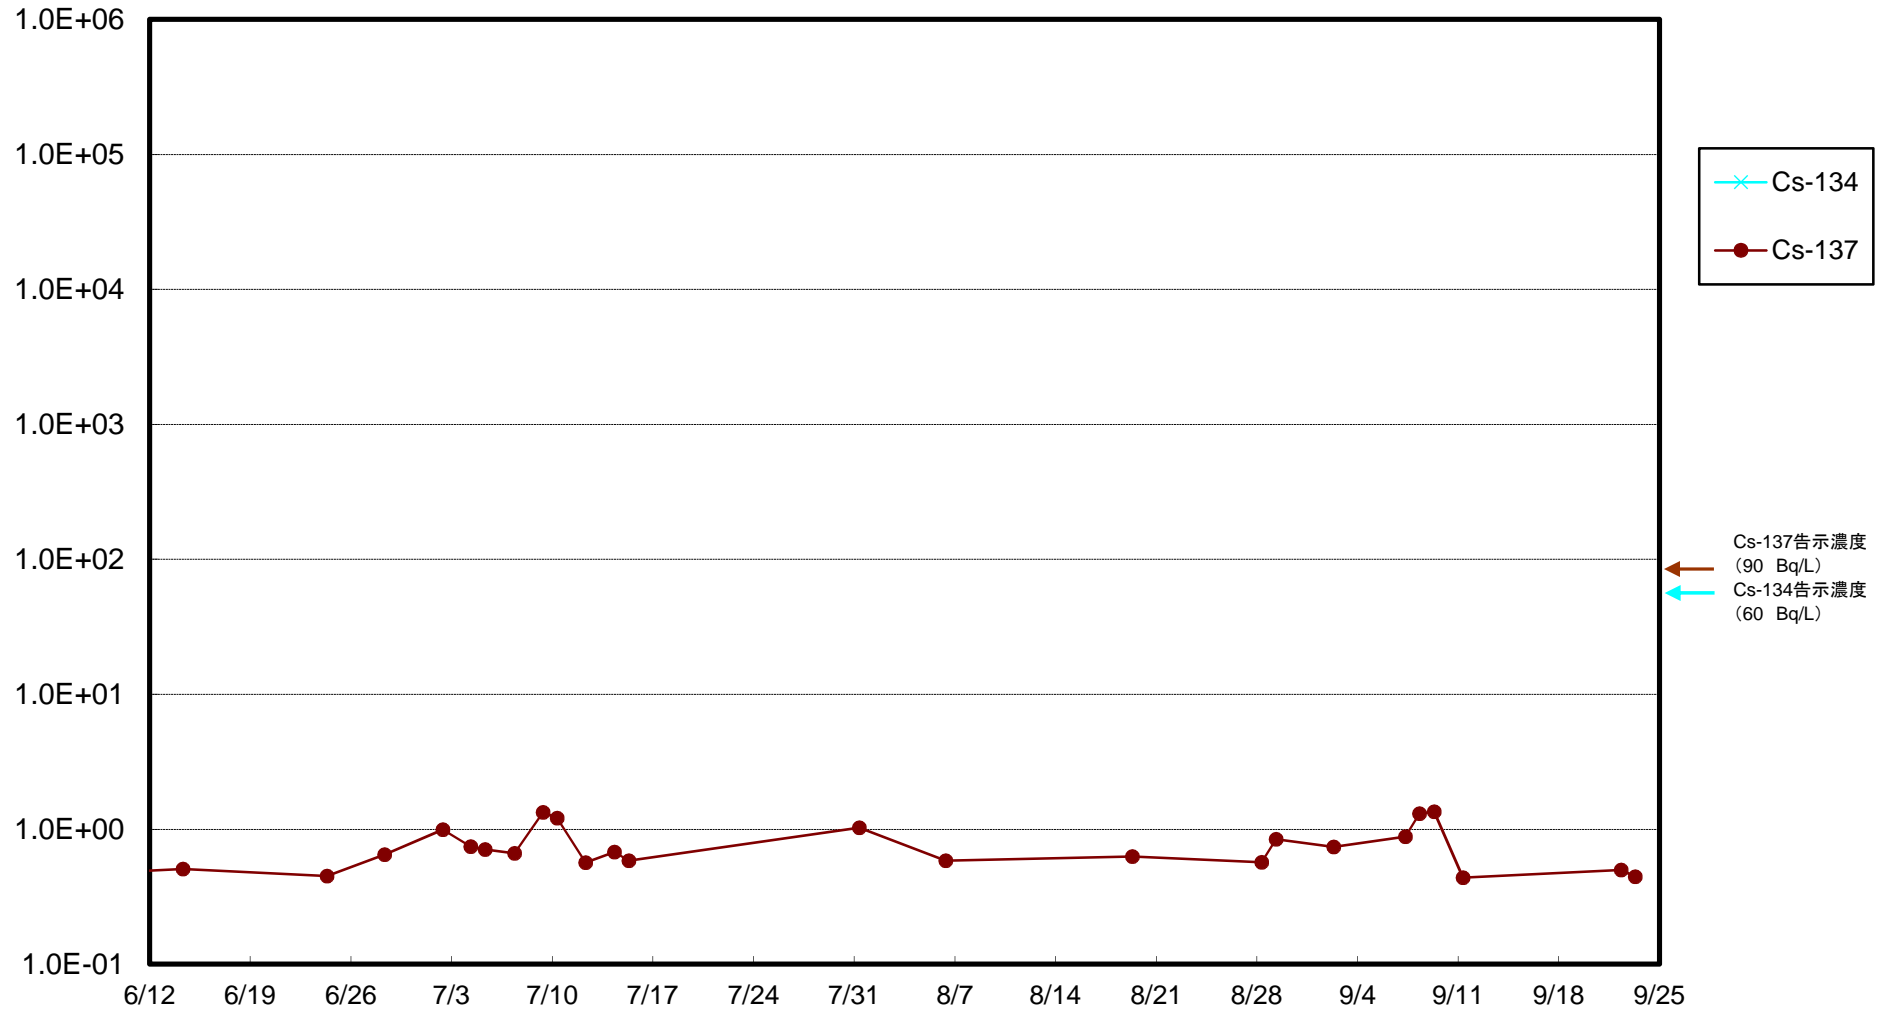

福島第一 5,6号機放水口北側(T-1) 海水放射能濃度(Bq/L)

福島第一 南放水口付近(T-2) 海水放射能濃度(Bq/L)

福島第一 物揚場前海水放射能濃度(Bq/L)

福島第一 1~4号機取水口内北側(東波除堤北側)海水放射能濃度(Bq/L)

福島第一 1~4号機取水口内南側(遮水壁前)海水放射能濃度(Bq/L)

福島第一 6号機取水口前海水放射能濃度(Bq/L)

福島第一 港湾口海水放射能濃度(Bq/L)