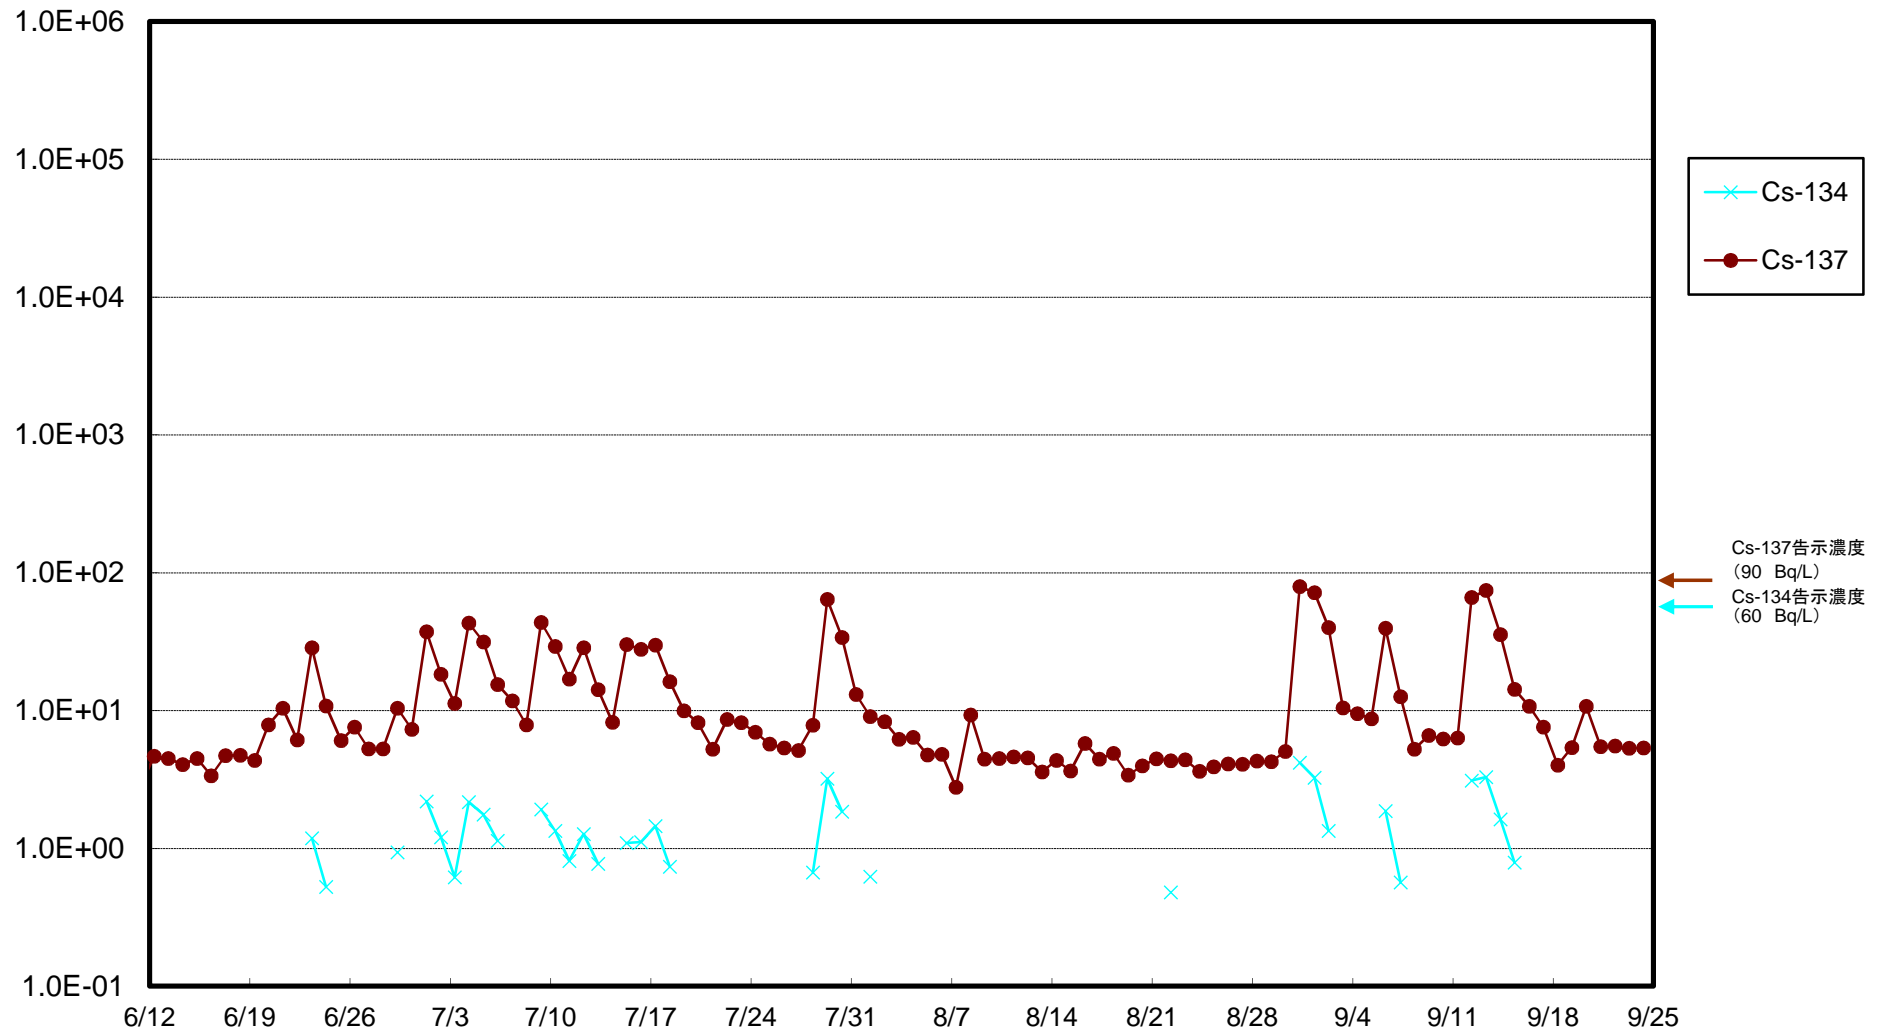

福島第一 5,6号機放水口北側(T-1) 海水放射能濃度(Bq/L)

福島第一 南放水口付近(T-2) 海水放射能濃度(Bq/L)

福島第一 物揚場前海水放射能濃度(Bq/L)

福島第一 1~4号機取水口内北側(東波除堤北側)海水放射能濃度(Bq/L)

福島第一 1~4号機取水口内南側(遮水壁前)海水放射能濃度(Bq/L)

福島第一 6号機取水口前海水放射能濃度(Bq/L)

福島第一 港湾口海水放射能濃度(Bq/L)