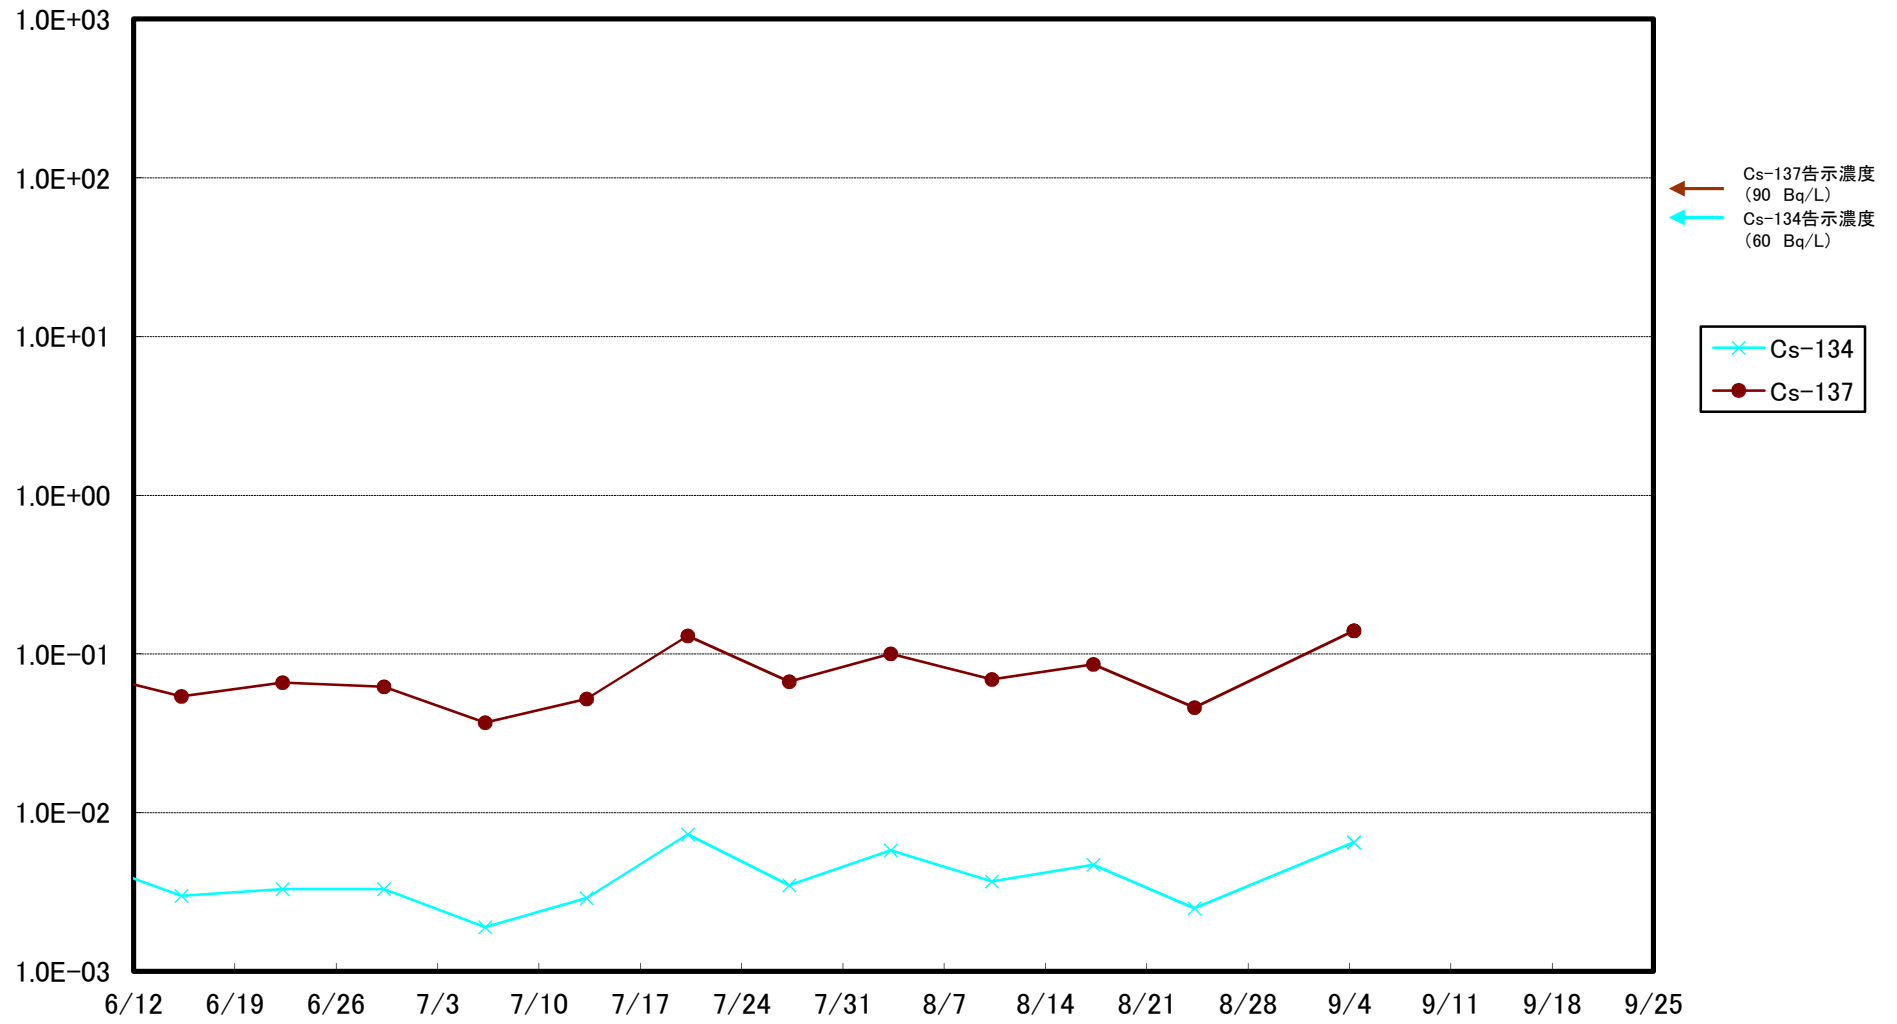

福島第一 5,6号機放水口北側(T-1) 海水放射能濃度(Bq/L)

福島第一 南放水口付近(T-2) 海水放射能濃度(Bq/L)

福島第一 物揚場前海水放射能濃度(Bq/L)

福島第一 1~4号機取水口内北側(東波除堤北側)海水放射能濃度(Bq/L)

福島第一 1~4号機取水口内南側(遮水壁前)海水放射能濃度(Bq/L)

福島第一 6号機取水口前海水放射能濃度(Bq/L)

福島第一 港湾口海水放射能濃度(Bq/L)