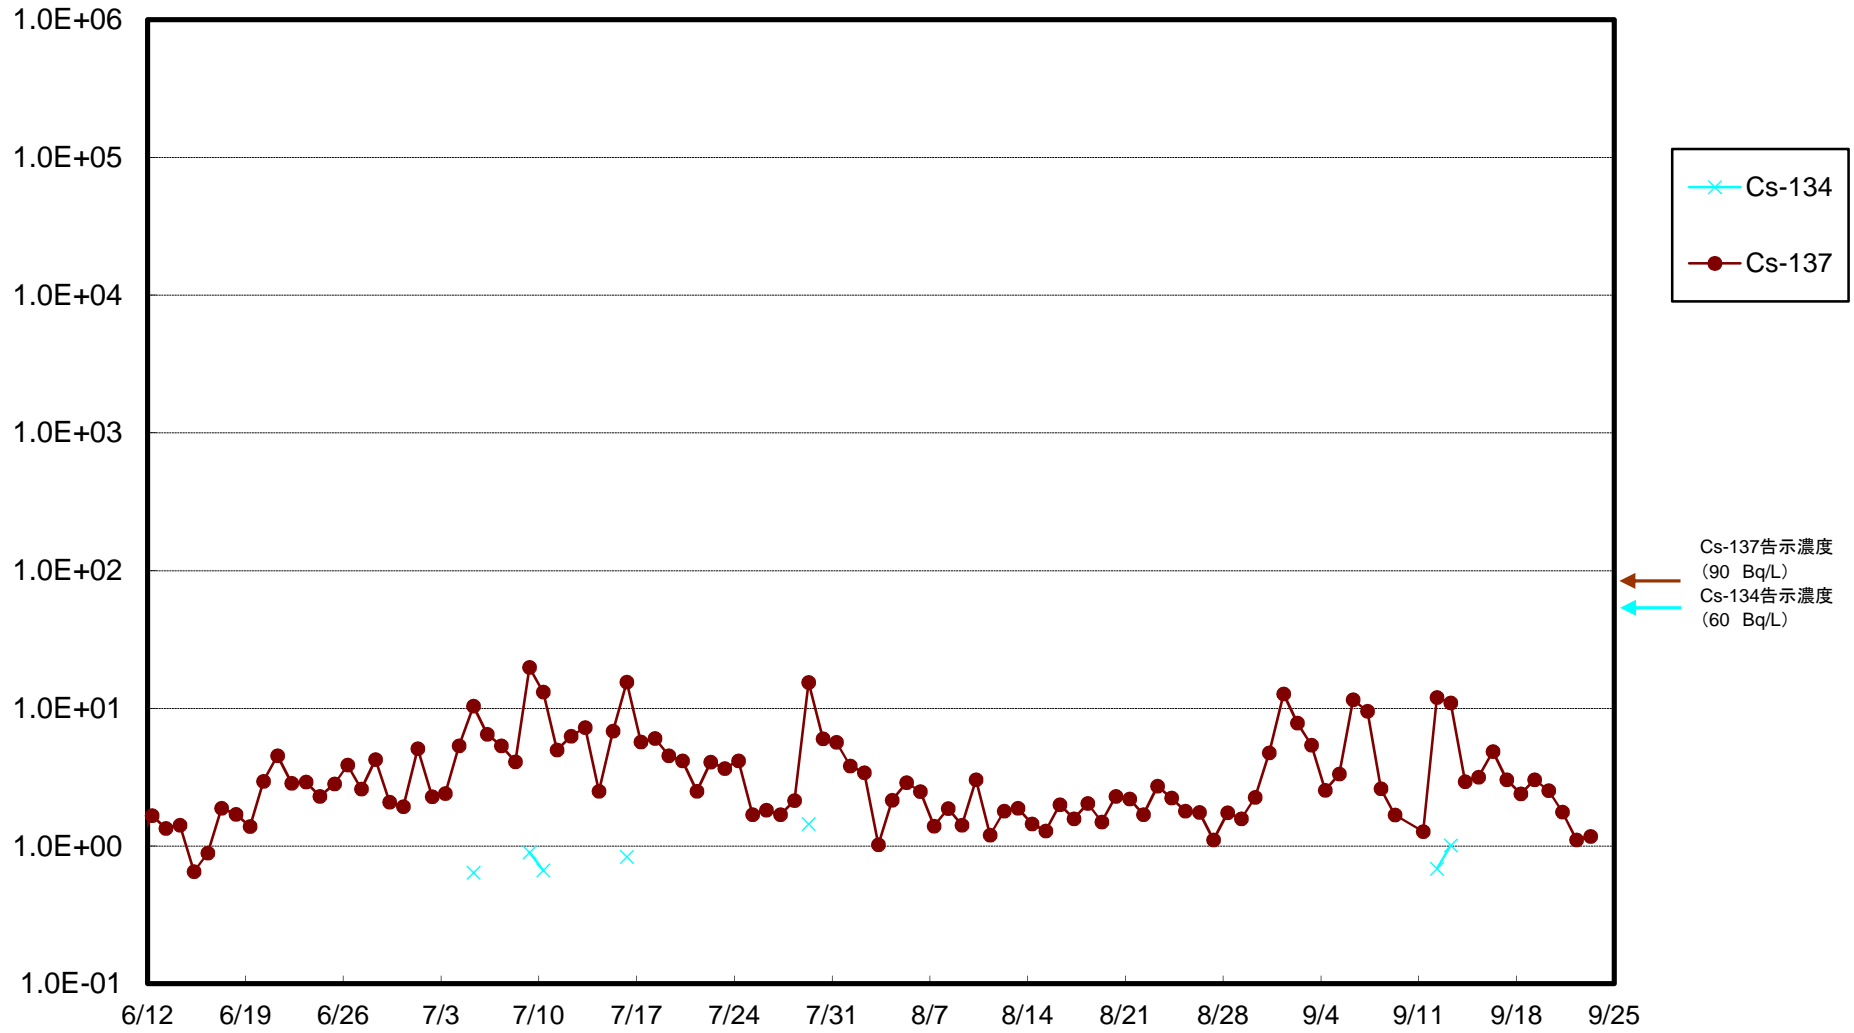

福島第一 5,6号機放水口北側(T-1) 海水放射能濃度(Bq/L)

福島第一 南放水口付近(T-2) 海水放射能濃度(Bq/L)

福島第一 物揚場前海水放射能濃度(Bq/L)

福島第一 1~4号機取水口内北側(東波除堤北側)海水放射能濃度(Bq/L)

福島第一 1~4号機取水口内南側(遮水壁前)海水放射能濃度(Bq/L)

福島第一 6号機取水口前海水放射能濃度(Bq/L)

福島第一 港湾口海水放射能濃度(Bq/L)