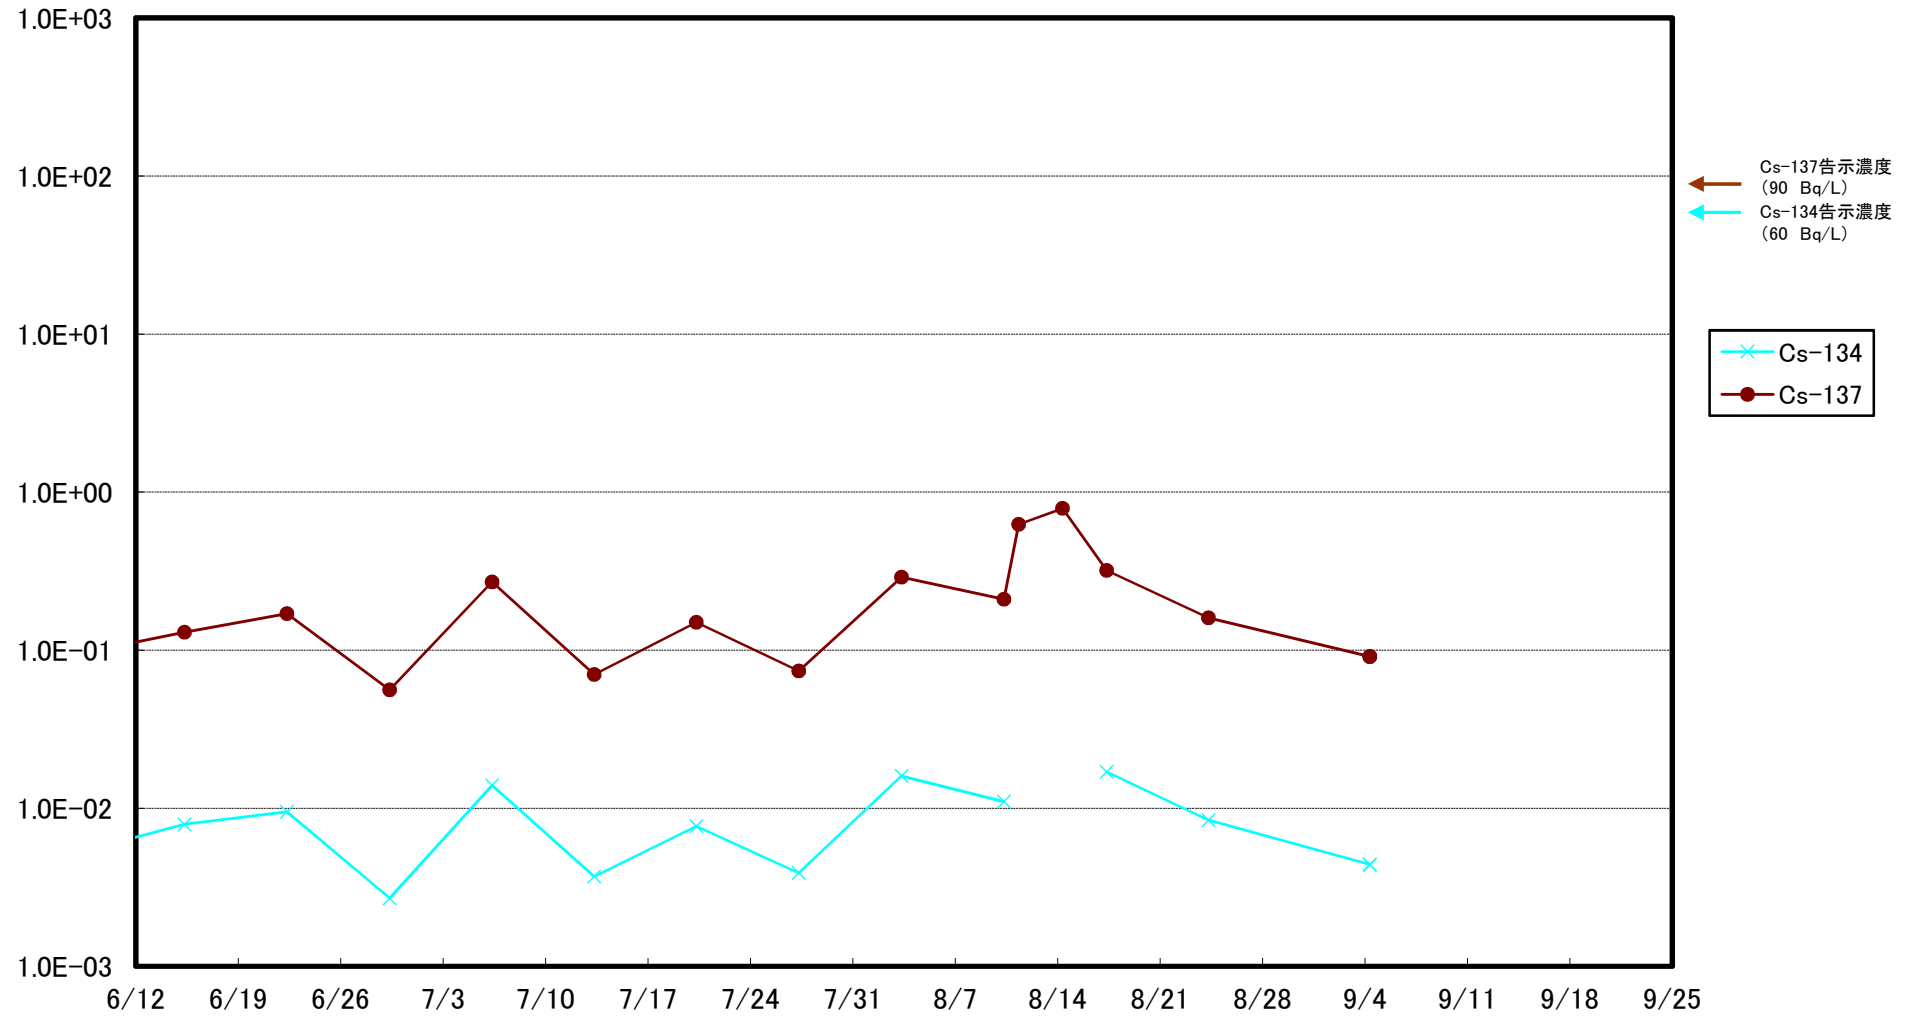

福島第一 5,6号機放水口北側(T-1) 海水放射能濃度(Bq/L)

福島第一 南放水口付近(T-2) 海水放射能濃度(Bq/L)

福島第一 物揚場前海水放射能濃度(Bq/L)

福島第一 1~4号機取水口内北側(東波除堤北側)海水放射能濃度(Bq/L)

福島第一 1~4号機取水口内南側(遮水壁前)海水放射能濃度(Bq/L)

福島第一 6号機取水口前海水放射能濃度(Bq/L)

福島第一 港湾口海水放射能濃度(Bq/L)