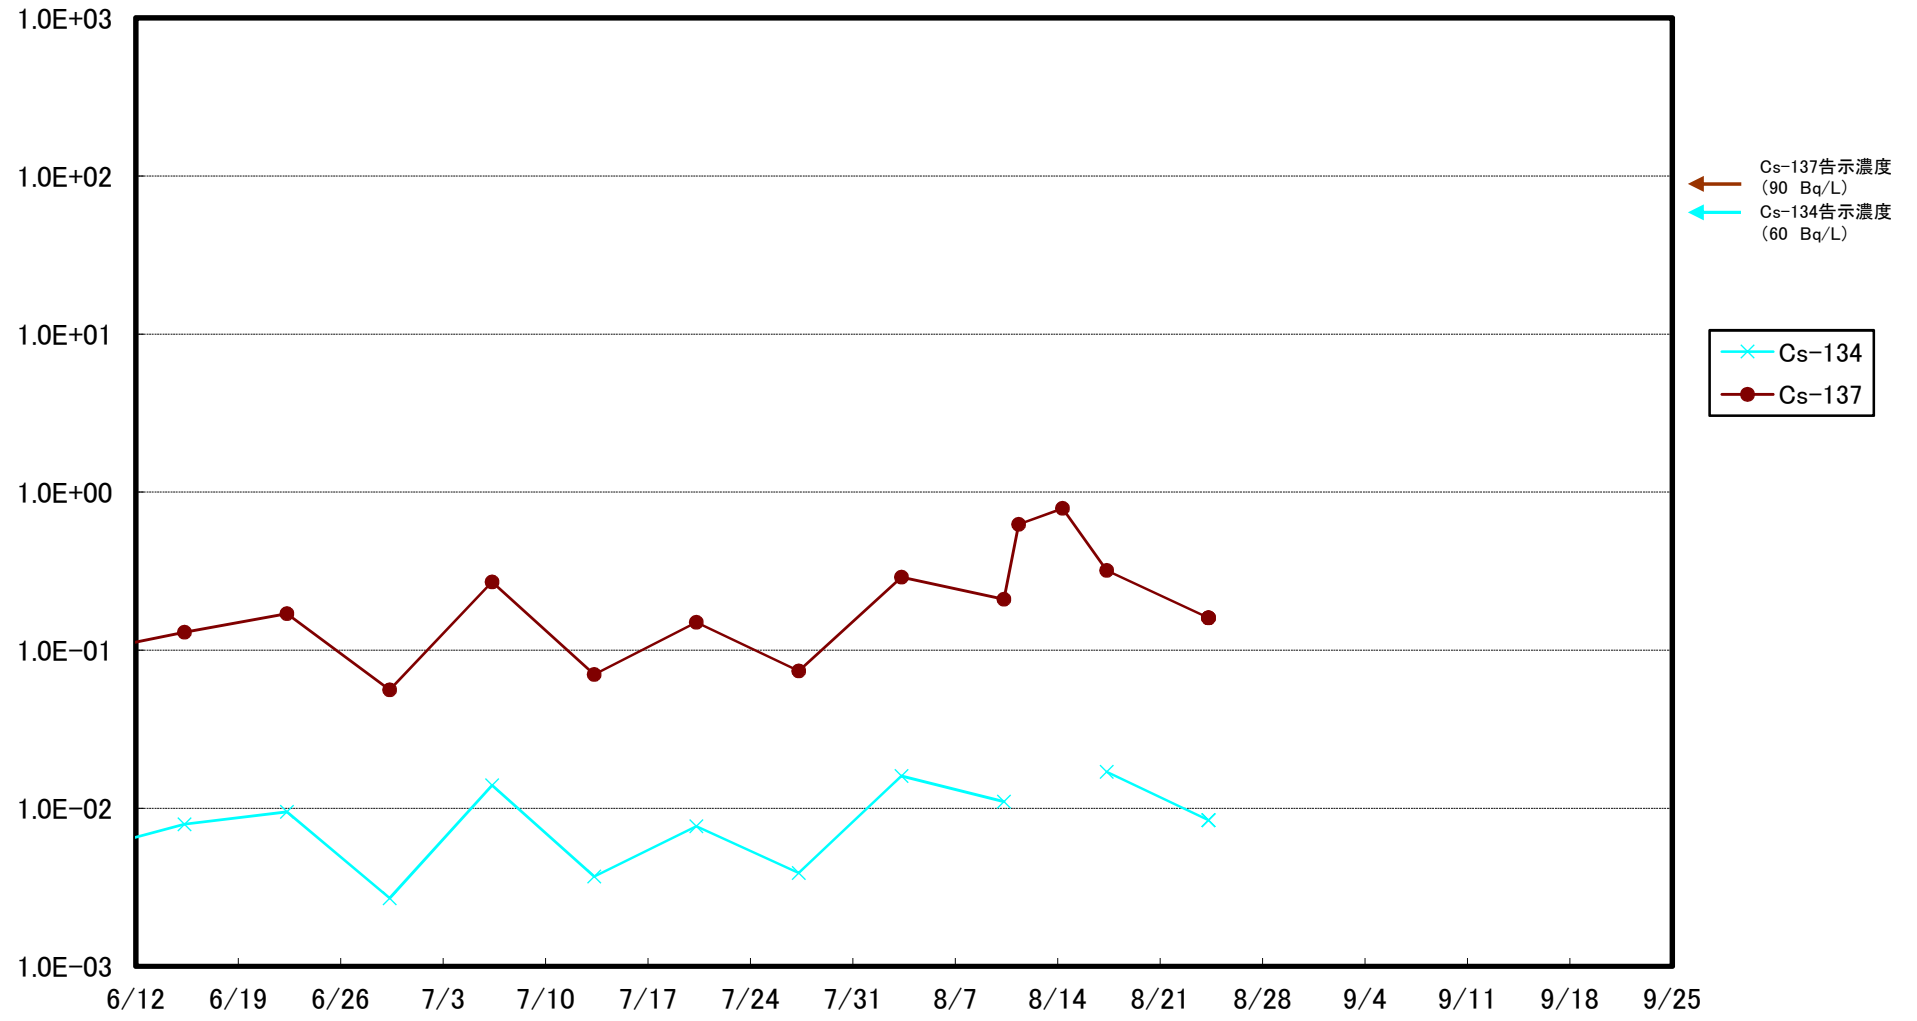

福島第一 5,6号機放水口北側(T-1) 海水放射能濃度(Bq/L)

福島第一 南放水口付近(T-2) 海水放射能濃度(Bq/L)

福島第一 物揚場前海水放射能濃度(Bq/L)

福島第一 1~4号機取水口内北側(東波除堤北側)海水放射能濃度(Bq/L)

福島第一 1~4号機取水口内南側(遮水壁前)海水放射能濃度(Bq/L)

福島第一 6号機取水口前海水放射能濃度(Bq/L)

福島第一 港湾口海水放射能濃度(Bq/L)