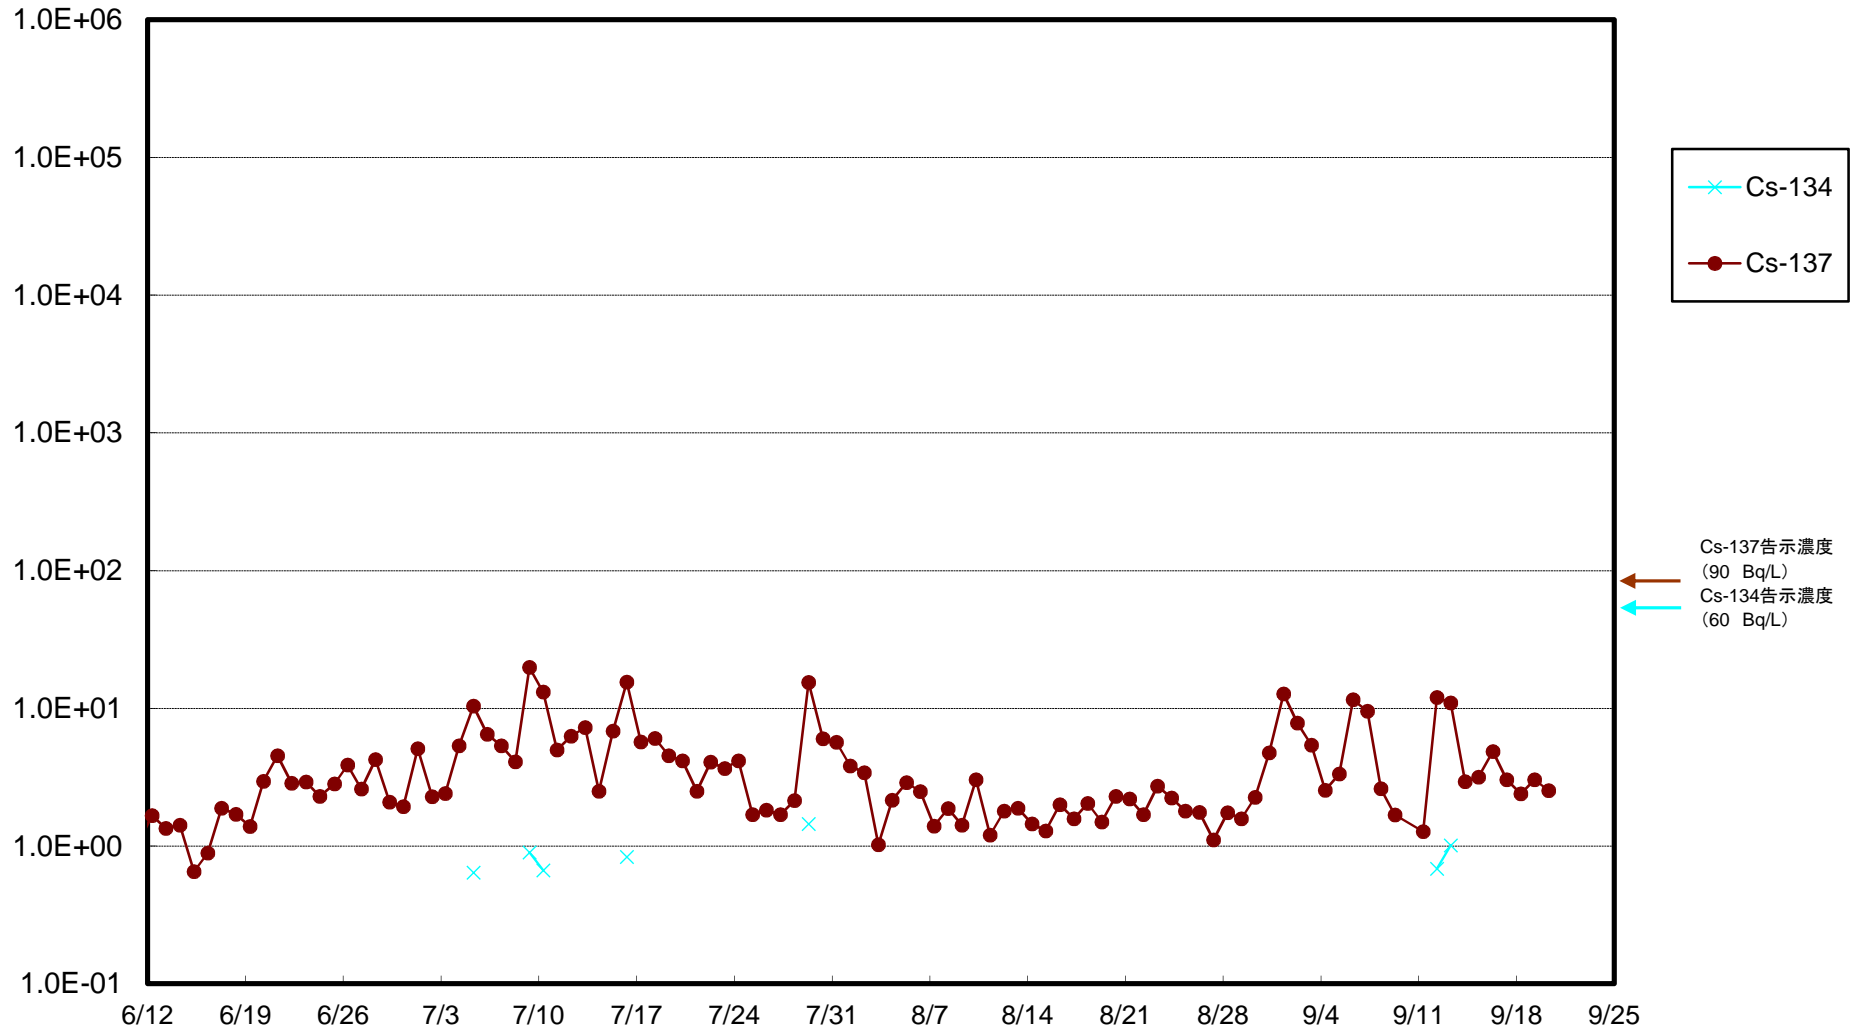

福島第一 5,6号機放水口北側(T-1) 海水放射能濃度(Bq/L)

福島第一 南放水口付近(T-2) 海水放射能濃度(Bq/L)

福島第一 物揚場前海水放射能濃度(Bq/L)

福島第一 1~4号機取水口内北側(東波除堤北側)海水放射能濃度(Bq/L)

福島第一 1~4号機取水口内南側(遮水壁前)海水放射能濃度(Bq/L)

福島第一 6号機取水口前海水放射能濃度(Bq/L)

福島第一 港湾口海水放射能濃度(Bq/L)