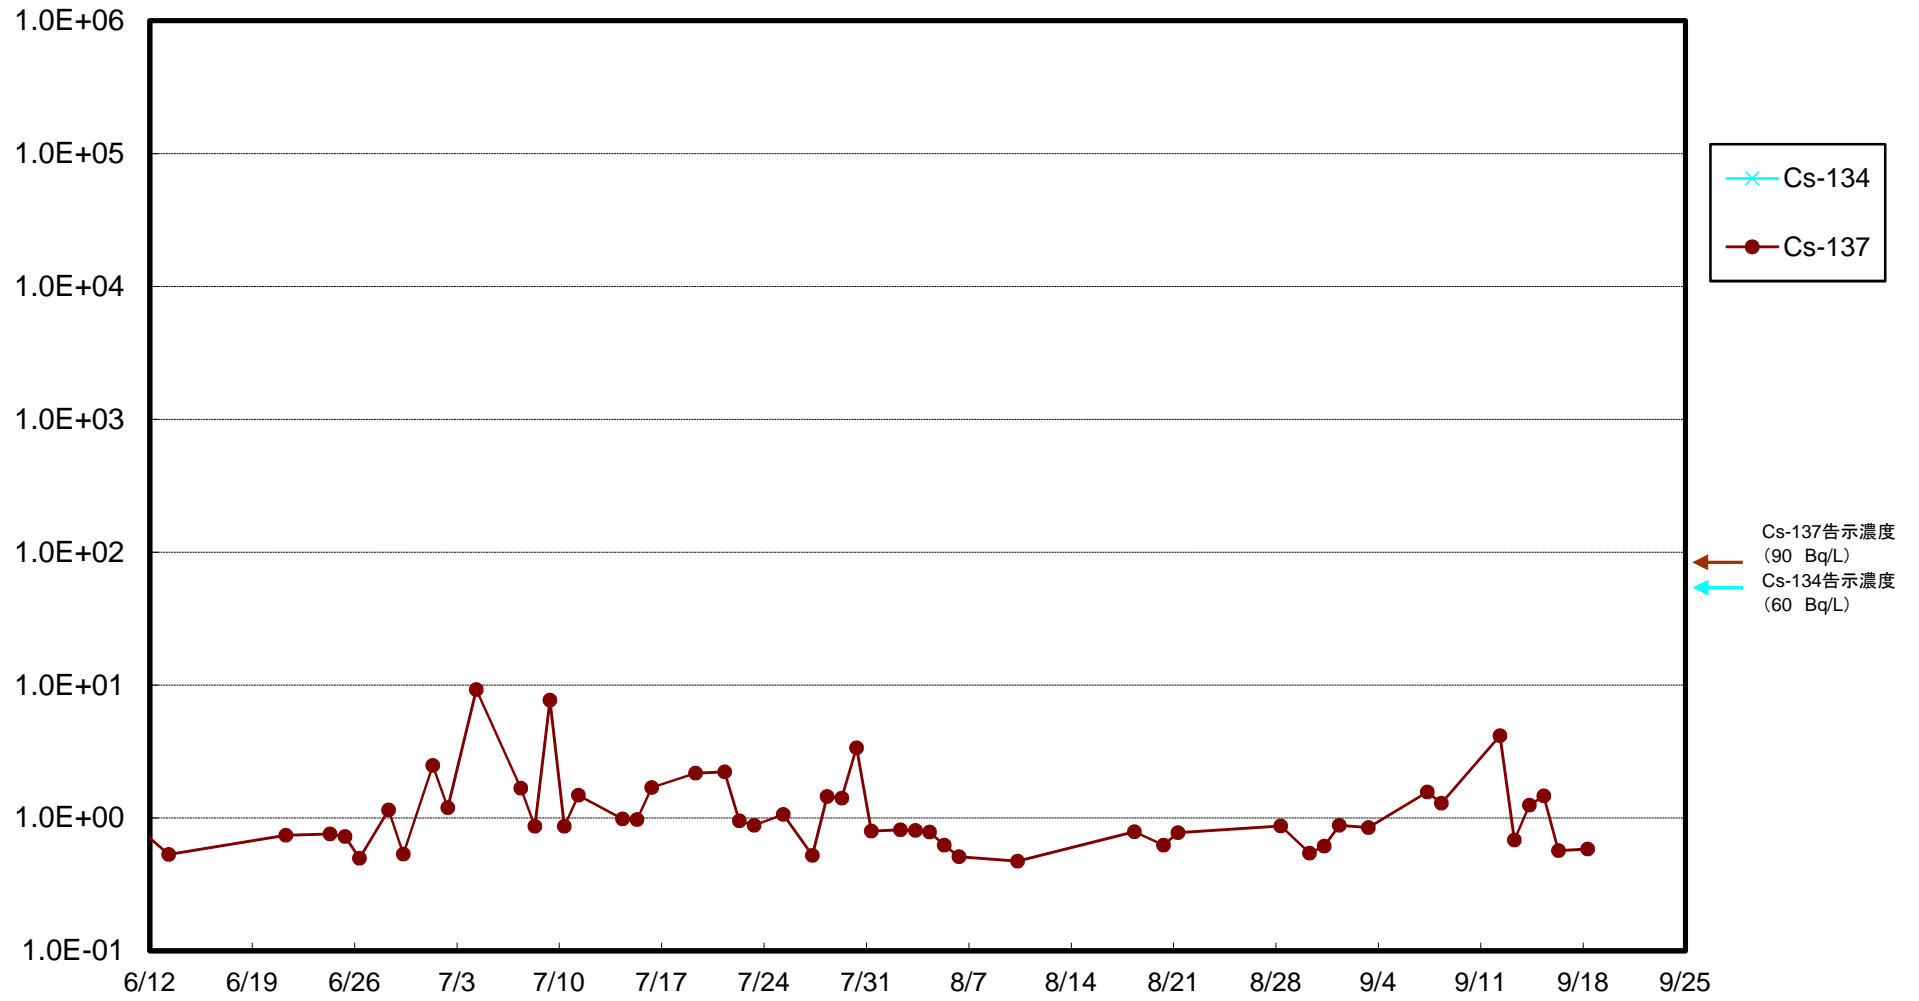

福島第一 5,6号機放水口北側(T-1) 海水放射能濃度(Bq/L)

福島第一 南放水口付近(T-2) 海水放射能濃度(Bq/L)

福島第一 物揚場前海水放射能濃度(Bq/L)

福島第一 1~4号機取水口内北側(東波除堤北側)海水放射能濃度(Bq/L)

福島第一 1~4号機取水口内南側(遮水壁前)海水放射能濃度(Bq/L)

福島第一 6号機取水口前海水放射能濃度(Bq/L)

福島第一 港湾口海水放射能濃度(Bq/L)