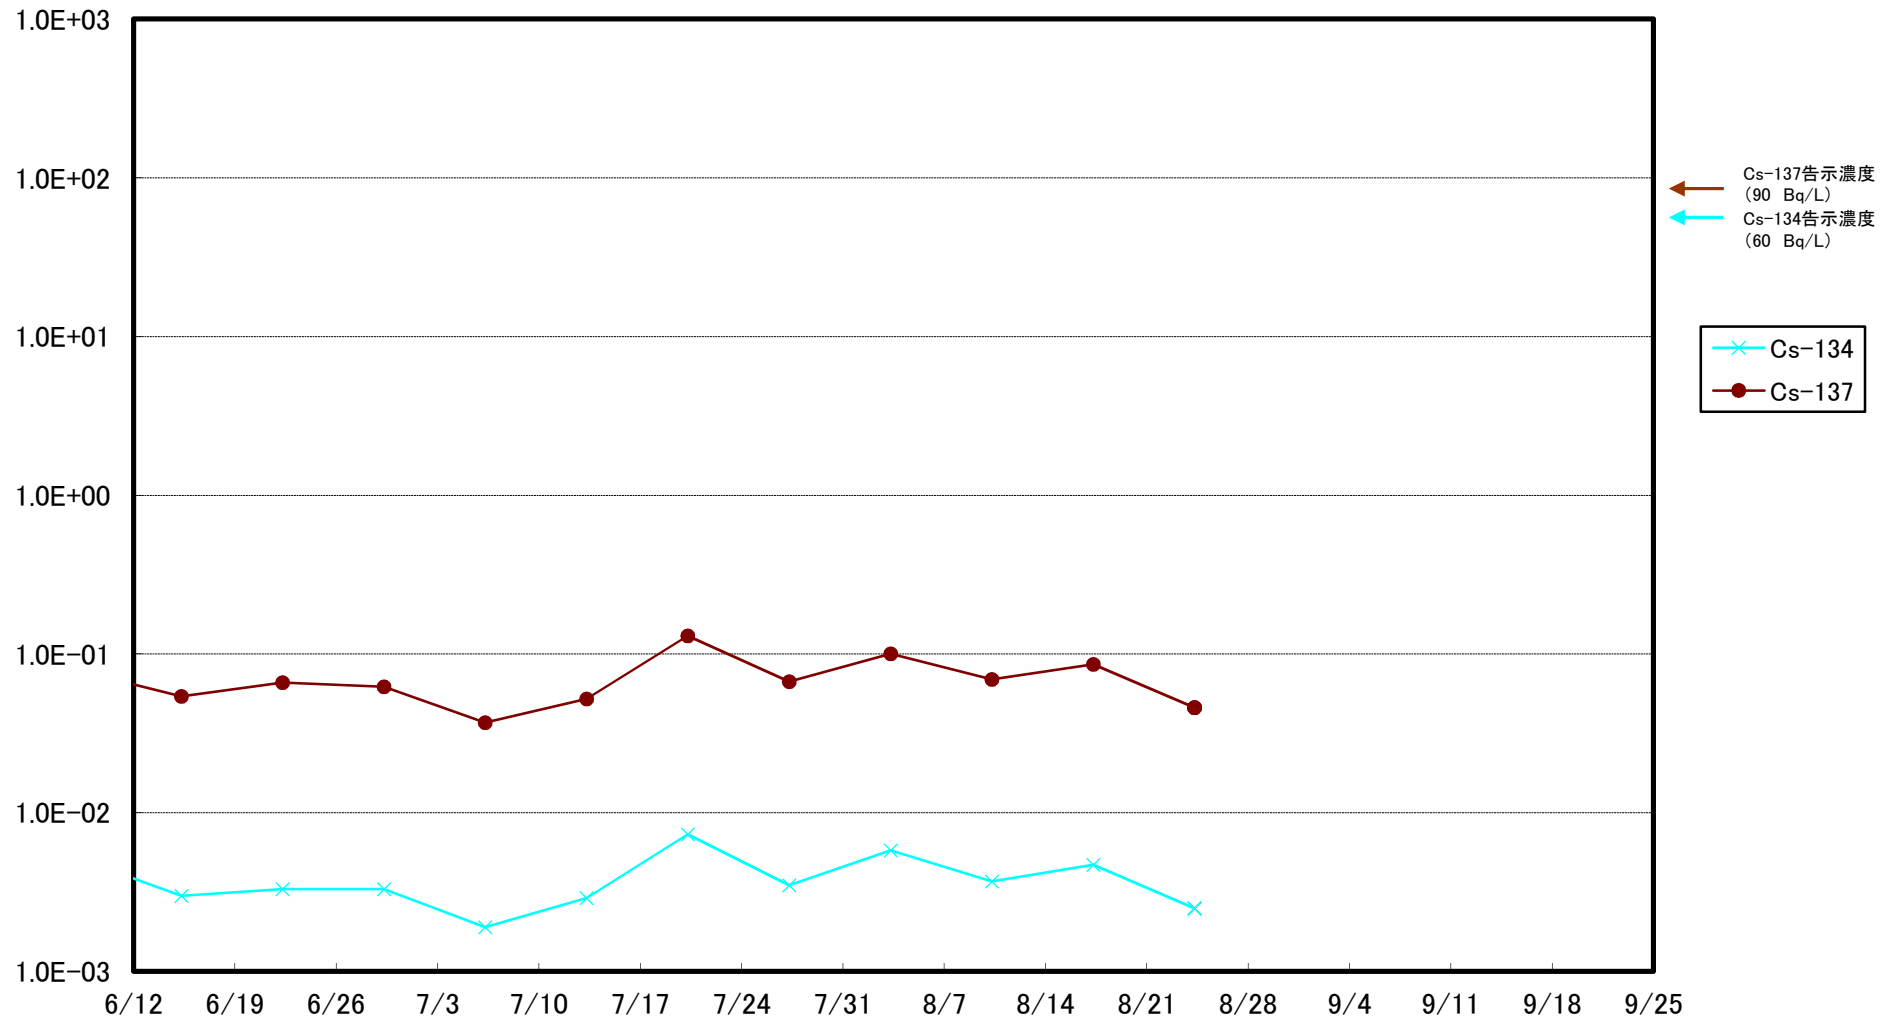

福島第一 5,6号機放水口北側(T-1) 海水放射能濃度(Bq/L)

福島第一 南放水口付近(T-2) 海水放射能濃度(Bq/L)

福島第一 物揚場前海水放射能濃度(Bq/L)

福島第一 1~4号機取水口内北側(東波除堤北側)海水放射能濃度(Bq/L)

福島第一 1~4号機取水口内南側(遮水壁前)海水放射能濃度(Bq/L)

福島第一 6号機取水口前海水放射能濃度(Bq/L)

福島第一 港湾口海水放射能濃度(Bq/L)