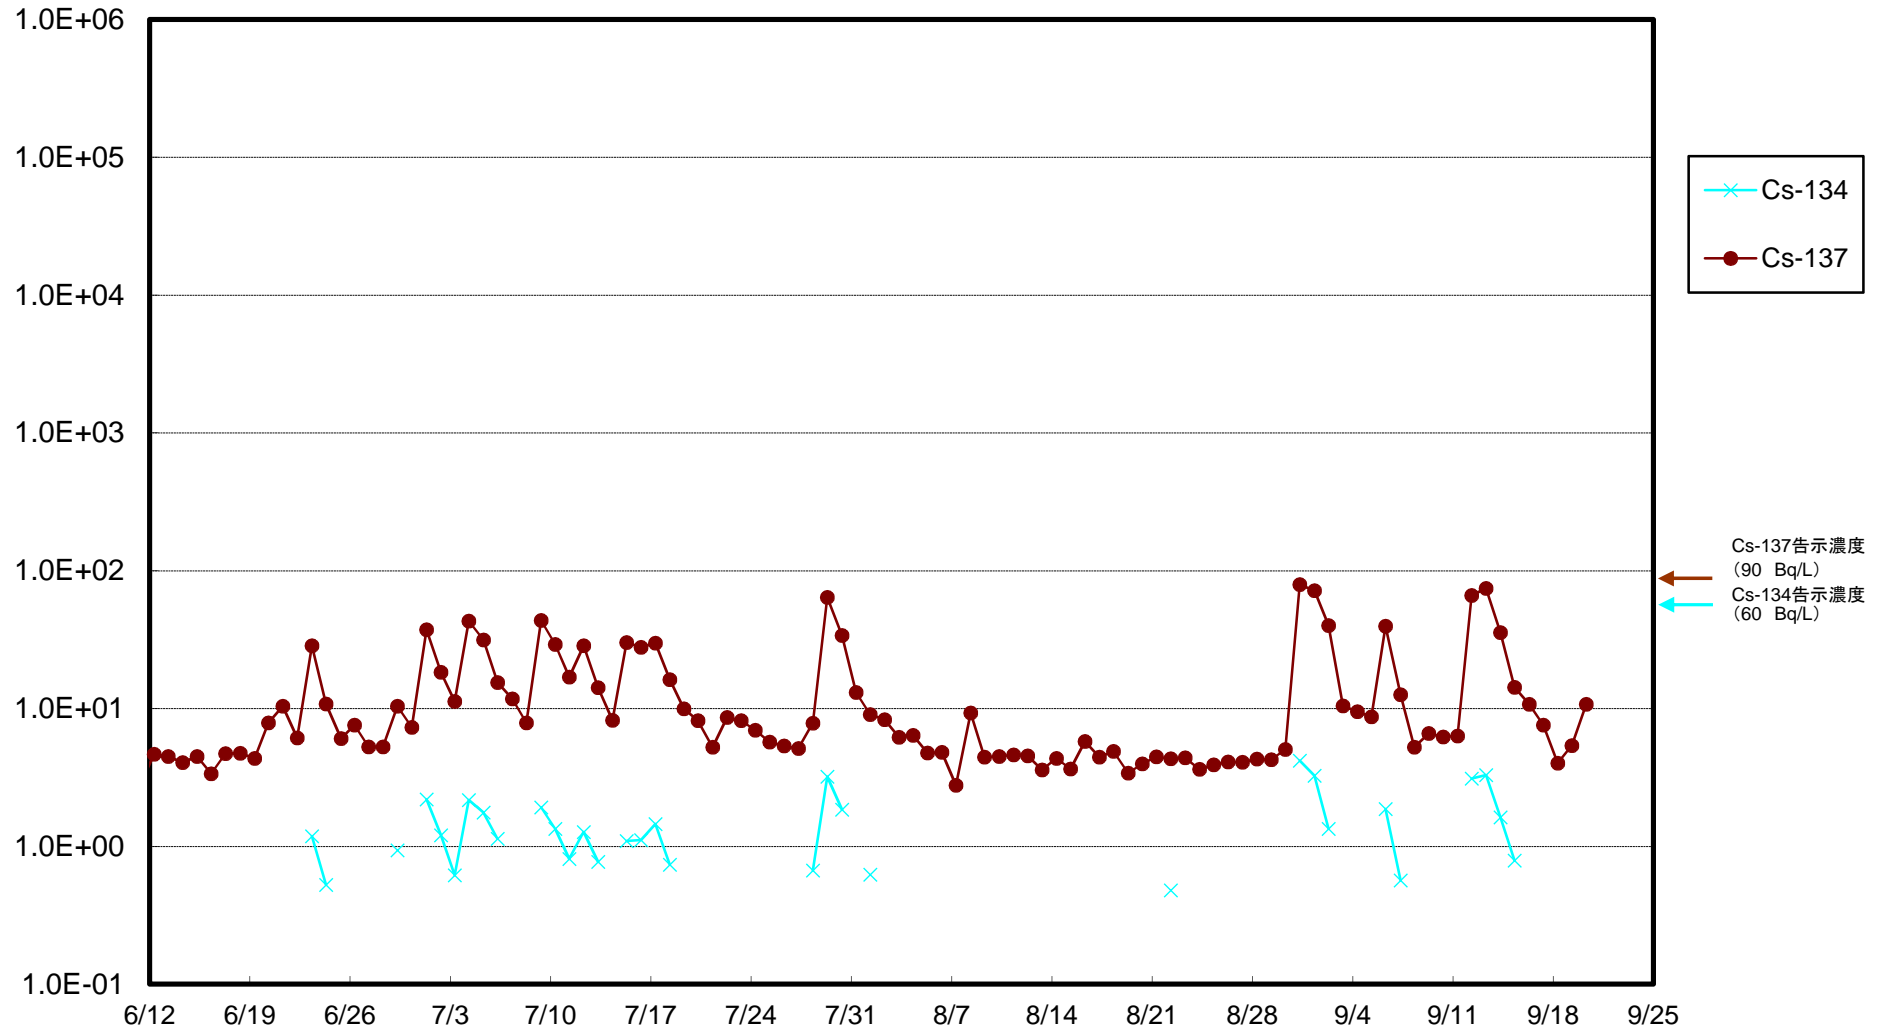

福島第一 5,6号機放水口北側(T-1) 海水放射能濃度(Bq/L)

福島第一 南放水口付近(T-2) 海水放射能濃度(Bq/L)

福島第一 物揚場前海水放射能濃度(Bq/L)

福島第一 1~4号機取水口内北側(東波除堤北側)海水放射能濃度(Bq/L)

福島第一 1~4号機取水口内南側(遮水壁前)海水放射能濃度(Bq/L)

福島第一 6号機取水口前海水放射能濃度(Bq/L)

福島第一 港湾口海水放射能濃度(Bq/L)