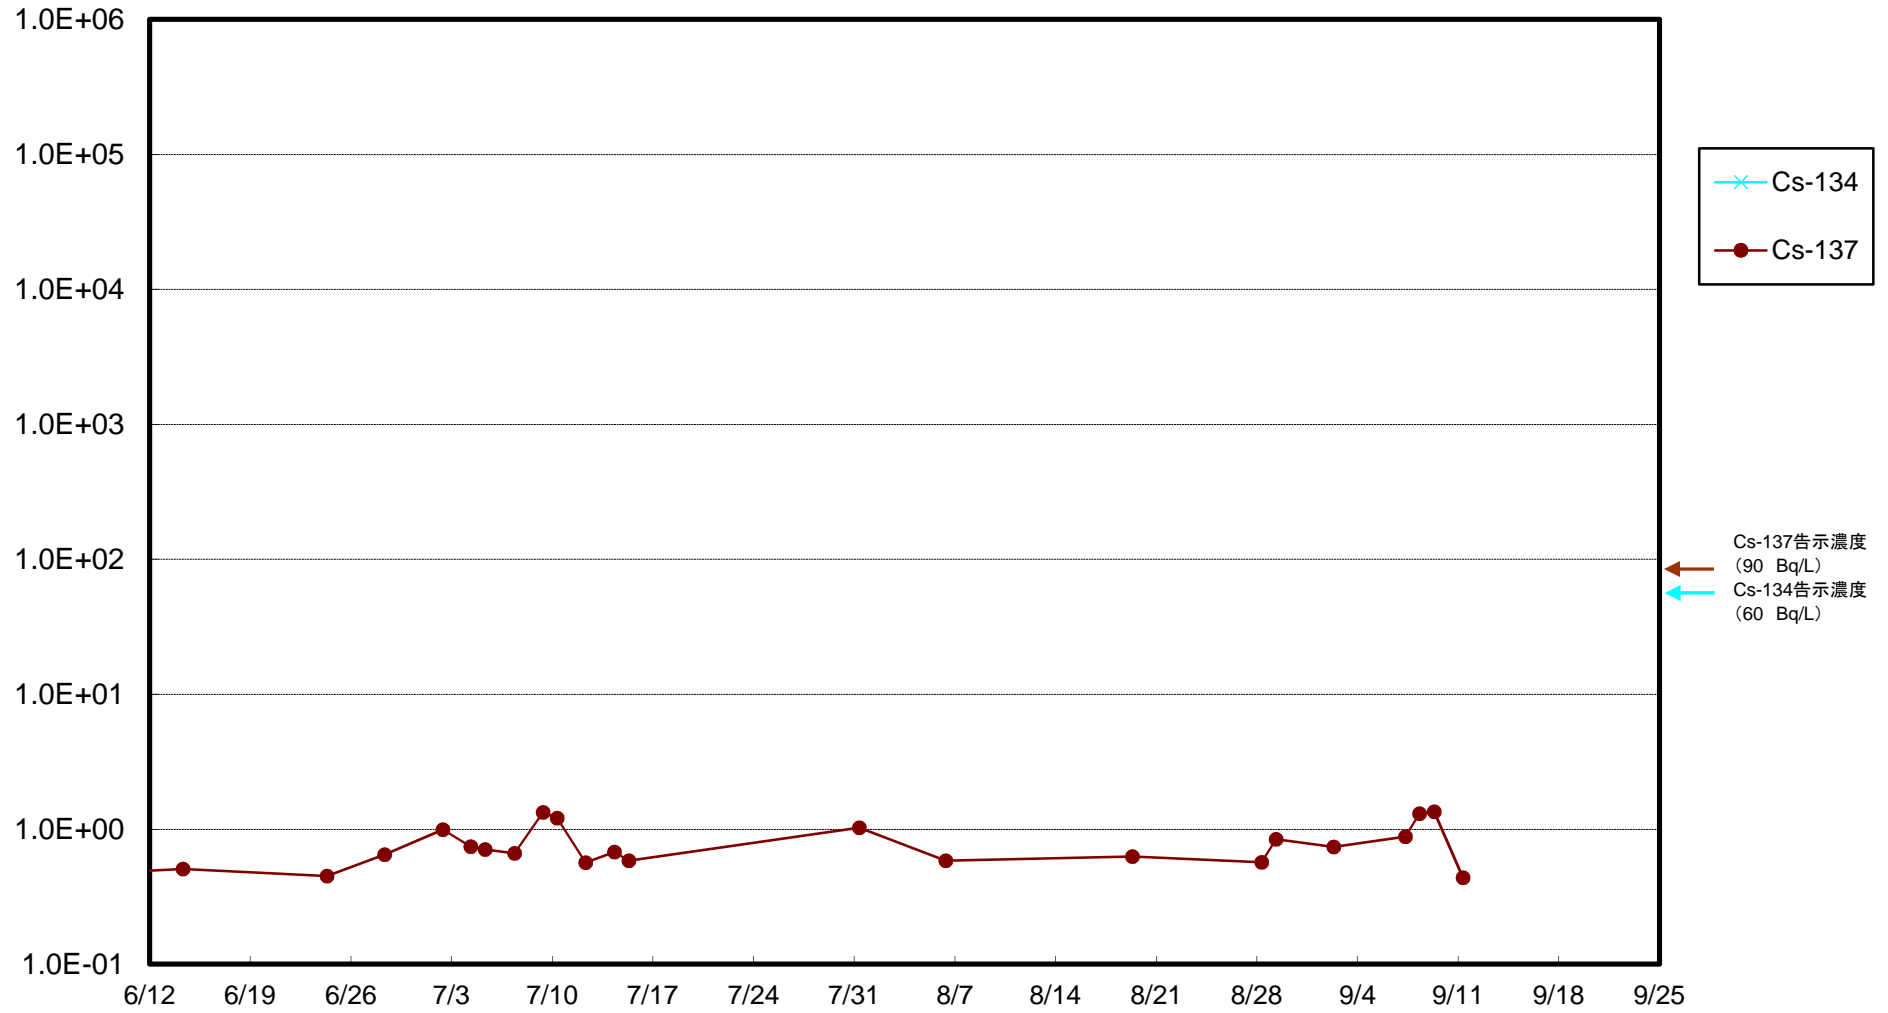

福島第一 5,6号機放水口北側(T-1) 海水放射能濃度(Bq/L)

福島第一 南放水口付近(T-2) 海水放射能濃度(Bq/L)

福島第一 物揚場前海水放射能濃度(Bq/L)

福島第一 1~4号機取水口内北側(東波除堤北側)海水放射能濃度(Bq/L)

福島第一 1~4号機取水口内南側(遮水壁前)海水放射能濃度(Bq/L)

福島第一 6号機取水口前海水放射能濃度(Bq/L)

福島第一 港湾口海水放射能濃度(Bq/L)