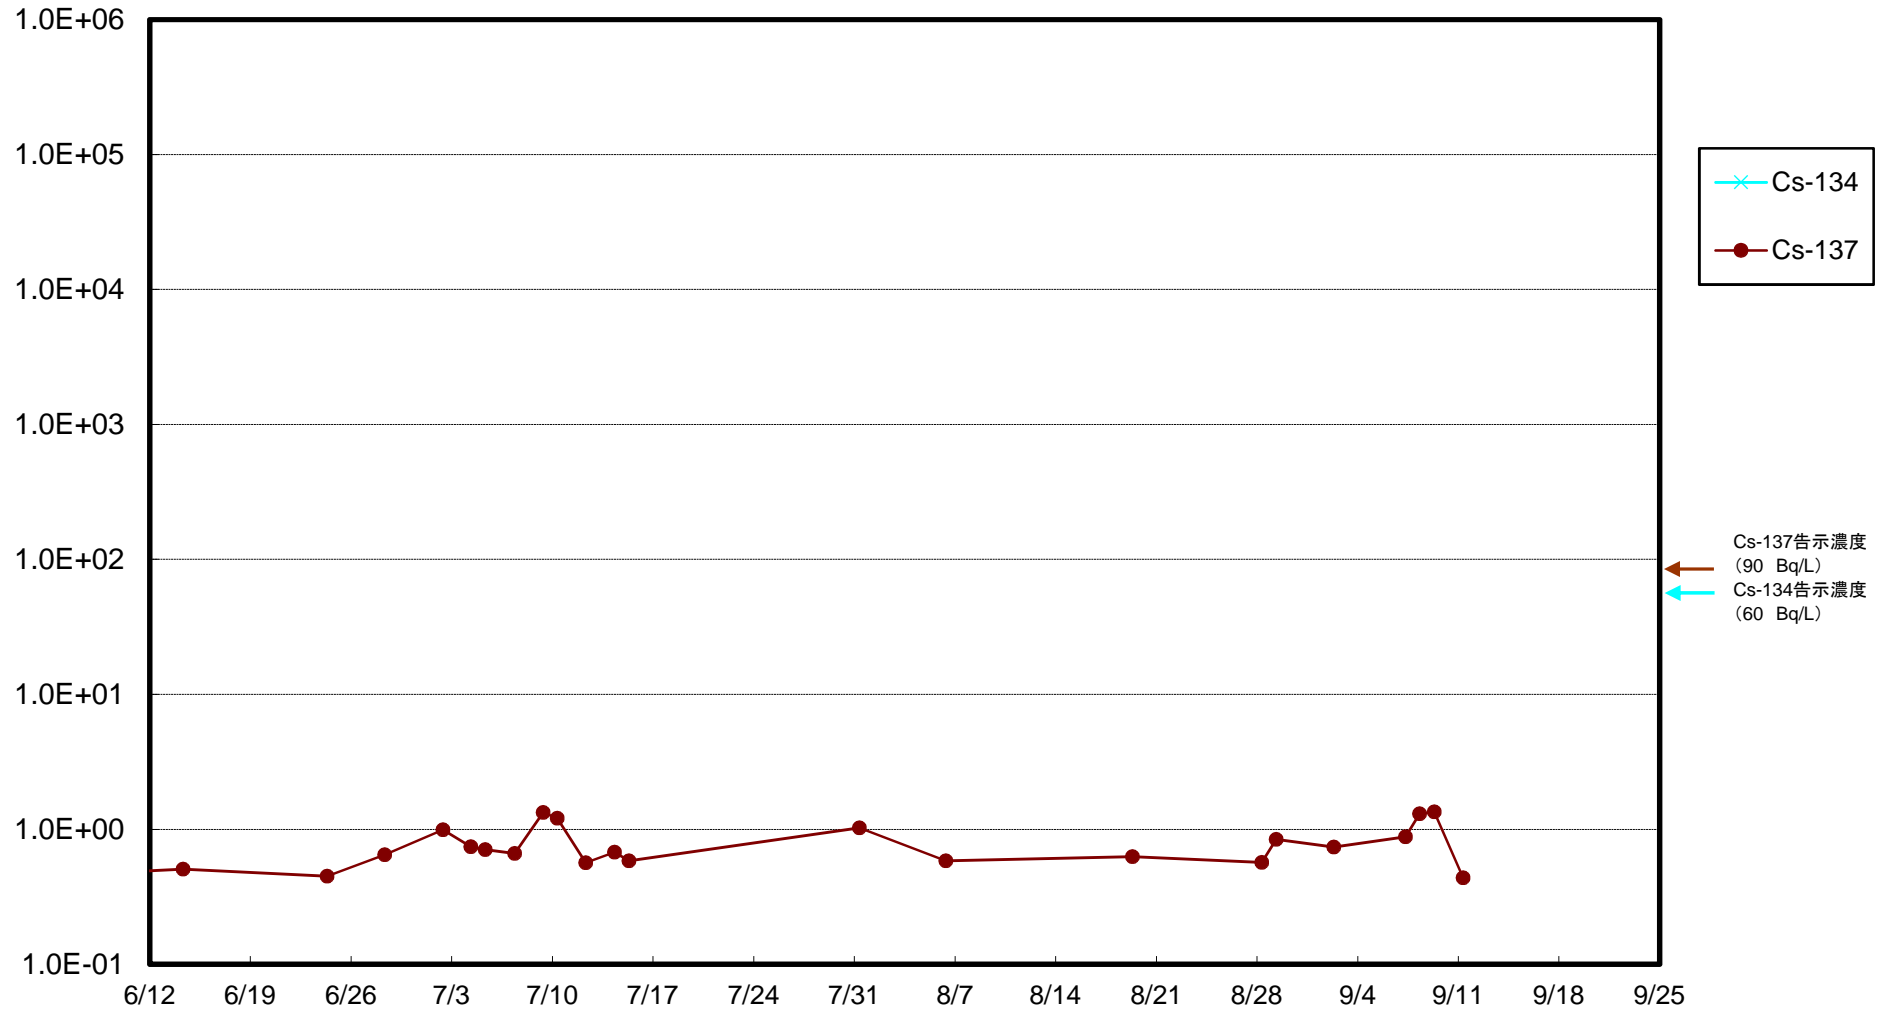

福島第一 5,6号機放水口北側(T-1) 海水放射能濃度(Bq/L)

福島第一 南放水口付近(T-2) 海水放射能濃度(Bq/L)

福島第一 物揚場前海水放射能濃度(Bq/L)

福島第一 1~4号機取水口内北側(東波除堤北側)海水放射能濃度(Bq/L)

福島第一 1~4号機取水口内南側(遮水壁前)海水放射能濃度(Bq/L)

福島第一 6号機取水口前海水放射能濃度(Bq/L)

福島第一 港湾口海水放射能濃度(Bq/L)