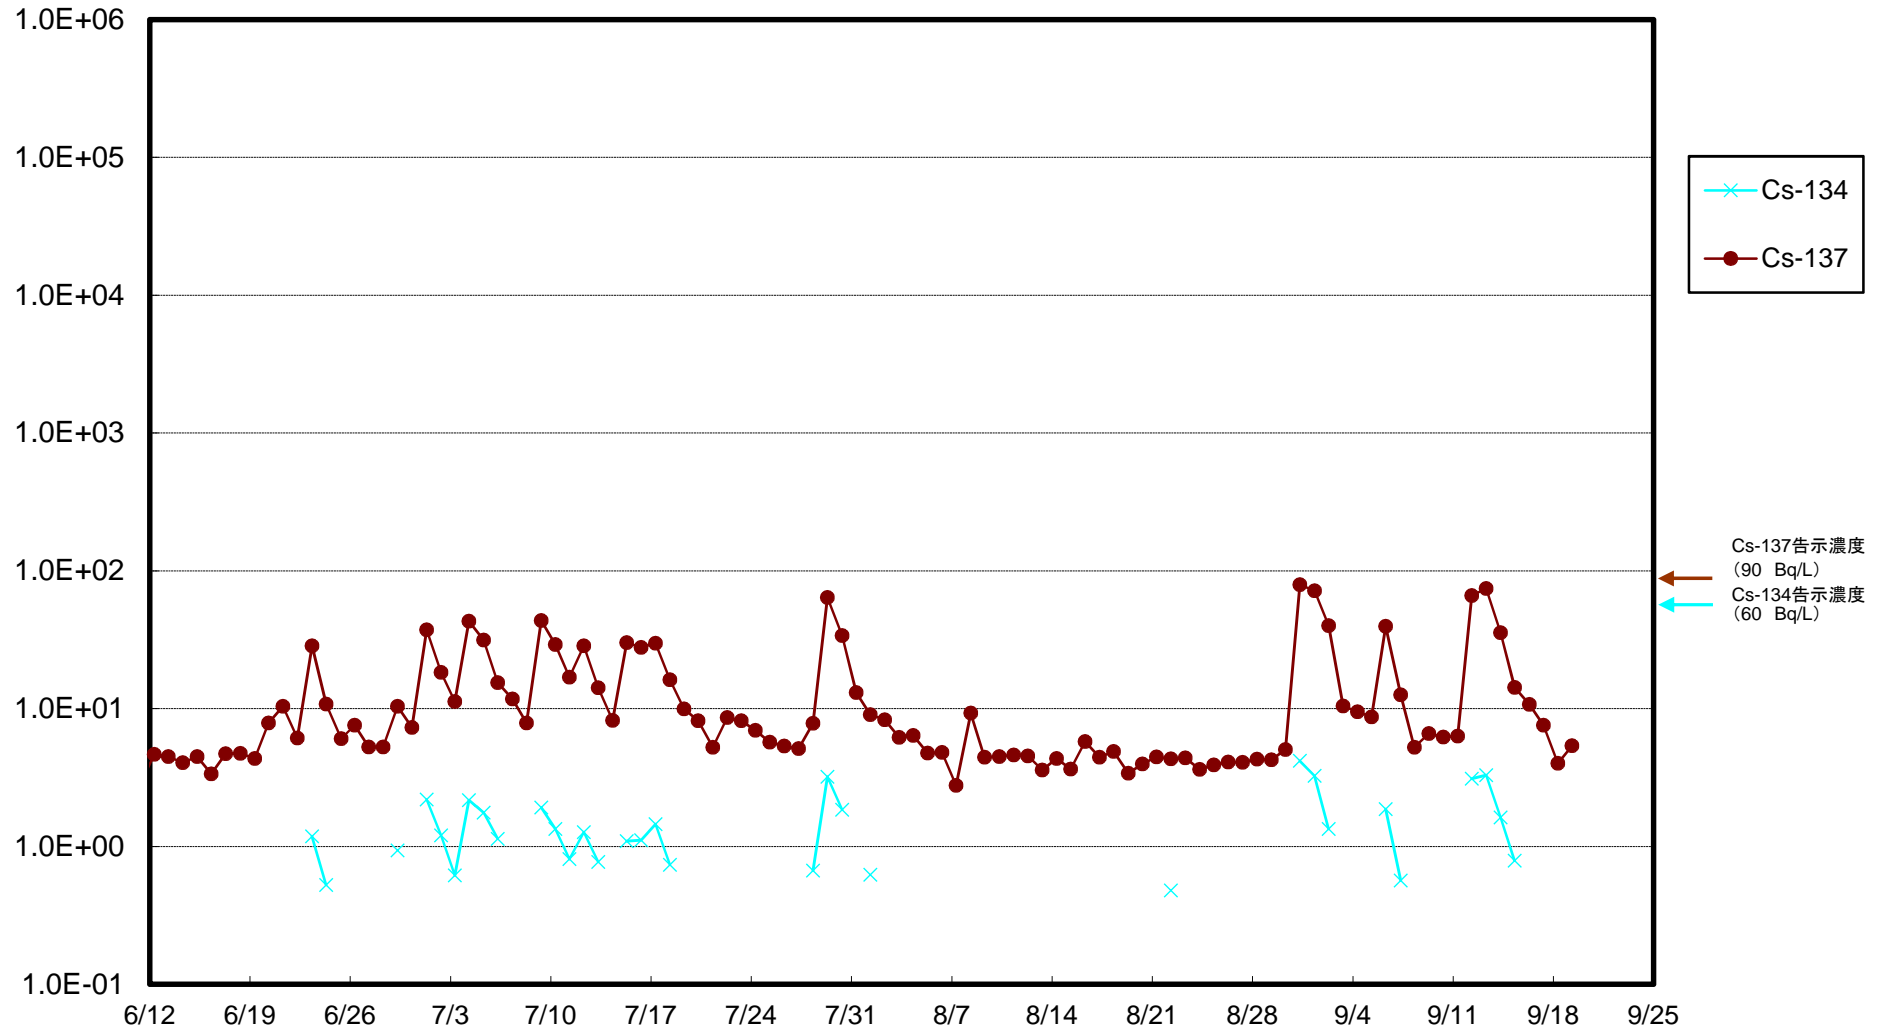

福島第一 5,6号機放水口北側(T-1) 海水放射能濃度(Bq/L)

福島第一 南放水口付近(T-2) 海水放射能濃度(Bq/L)

福島第一 物揚場前海水放射能濃度(Bq/L)

福島第一 1~4号機取水口内北側(東波除堤北側)海水放射能濃度(Bq/L)

福島第一 1~4号機取水口内南側(遮水壁前)海水放射能濃度(Bq/L)

福島第一 6号機取水口前海水放射能濃度(Bq/L)

福島第一 港湾口海水放射能濃度(Bq/L)