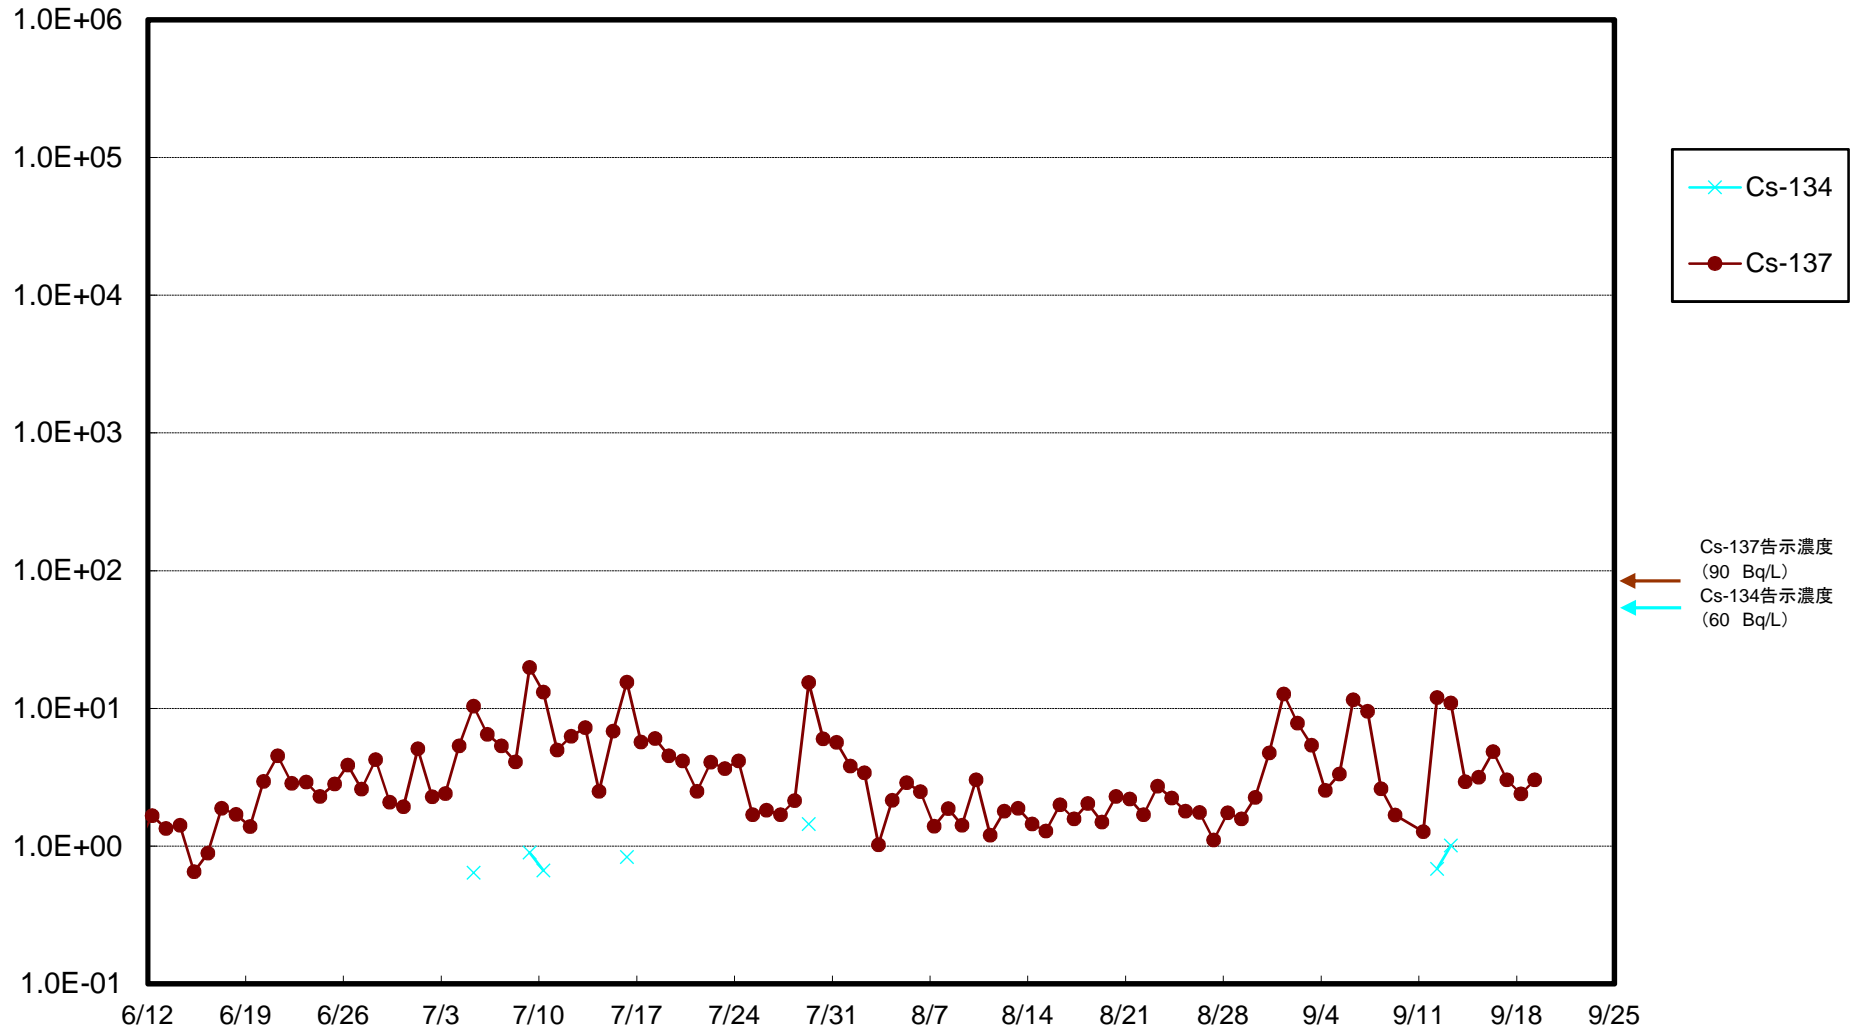

福島第一 5,6号機放水口北側(T-1) 海水放射能濃度(Bq/L)

福島第一 南放水口付近(T-2) 海水放射能濃度(Bq/L)

福島第一 物揚場前海水放射能濃度(Bq/L)

福島第一 1~4号機取水口内北側(東波除堤北側)海水放射能濃度(Bq/L)

福島第一 1~4号機取水口内南側(遮水壁前)海水放射能濃度(Bq/L)

福島第一 6号機取水口前海水放射能濃度(Bq/L)

福島第一 港湾口海水放射能濃度(Bq/L)