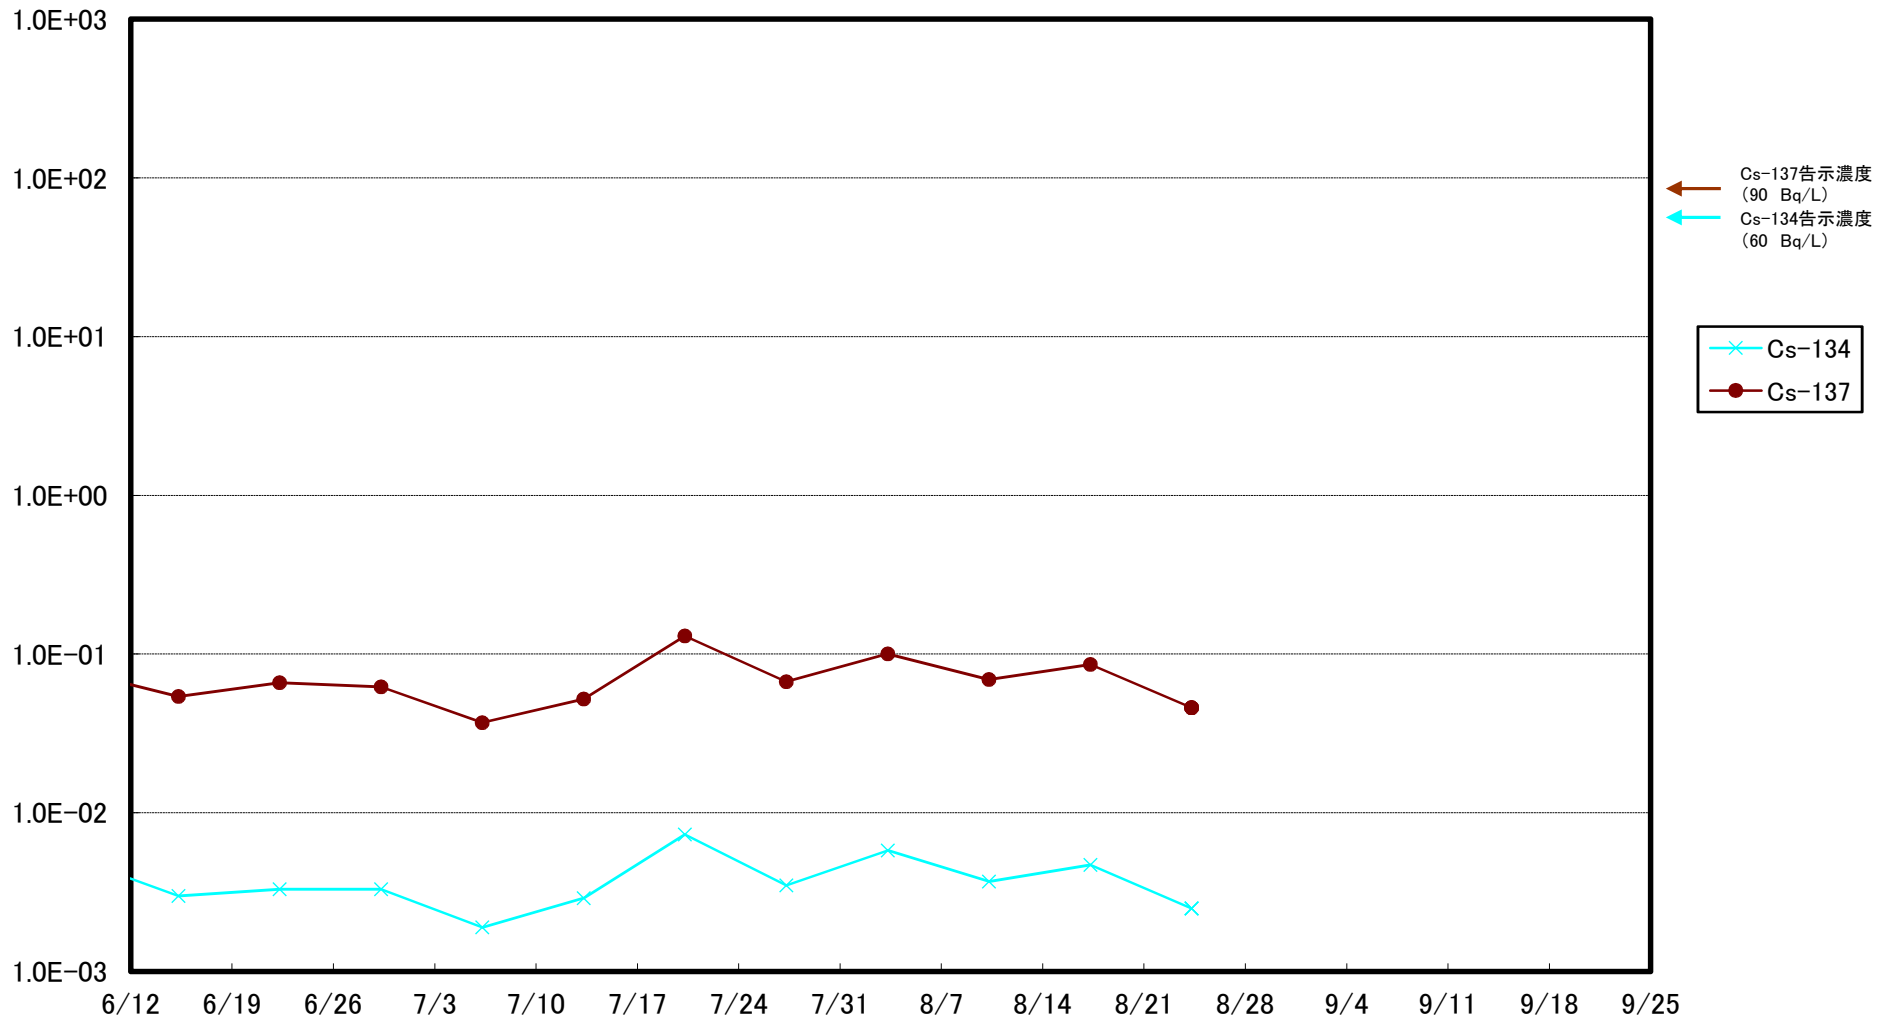

福島第一 5,6号機放水口北側(T-1) 海水放射能濃度(Bq/L)

福島第一 南放水口付近(T-2) 海水放射能濃度(Bq/L)

福島第一 物揚場前海水放射能濃度(Bq/L)

福島第一 1~4号機取水口内北側(東波除堤北側)海水放射能濃度(Bq/L)

福島第一 1~4号機取水口内南側(遮水壁前)海水放射能濃度(Bq/L)

福島第一 6号機取水口前海水放射能濃度(Bq/L)

福島第一 港湾口海水放射能濃度(Bq/L)