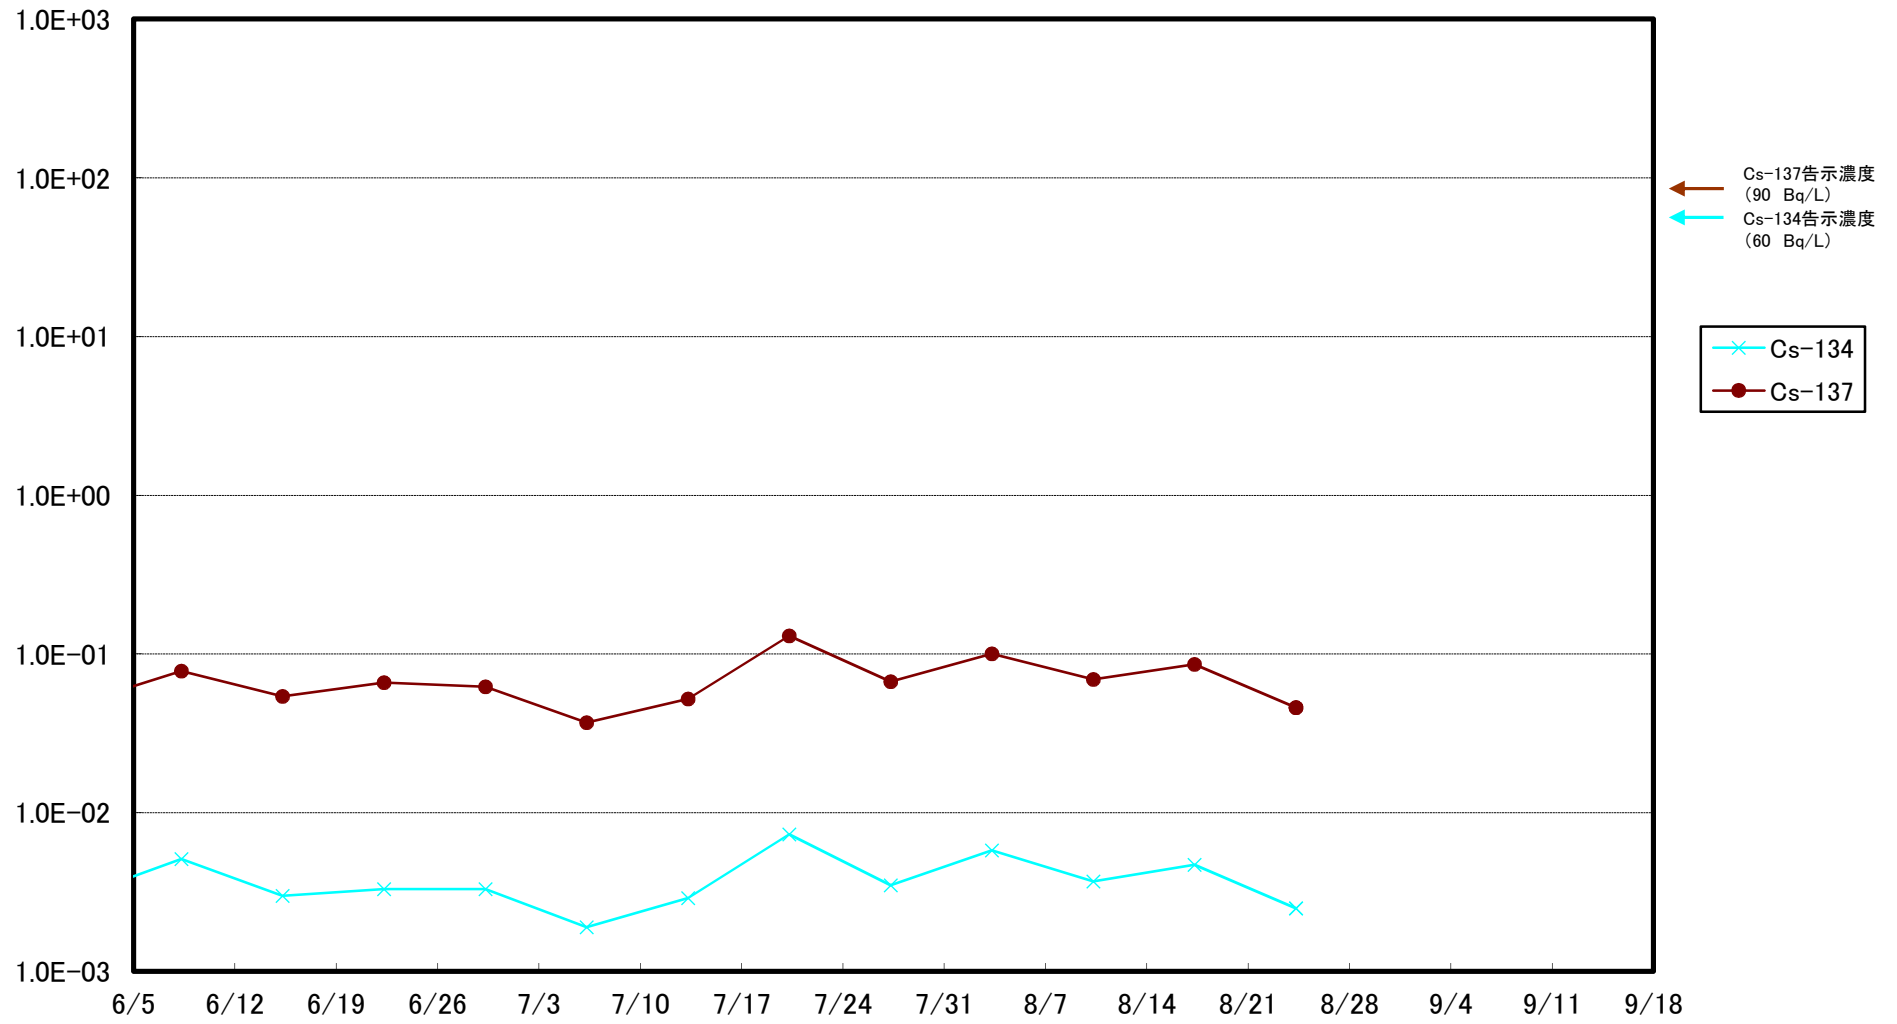

福島第一 5,6号機放水口北側(T-1) 海水放射能濃度(Bq/L)

福島第一 南放水口付近(T-2) 海水放射能濃度(Bq/L)

福島第一 物揚場前海水放射能濃度(Bq/L)

福島第一 1~4号機取水口内北側(東波除堤北側)海水放射能濃度(Bq/L)

福島第一 1~4号機取水口内南側(遮水壁前)海水放射能濃度(Bq/L)

福島第一 6号機取水口前海水放射能濃度(Bq/L)

福島第一 港湾口海水放射能濃度(Bq/L)