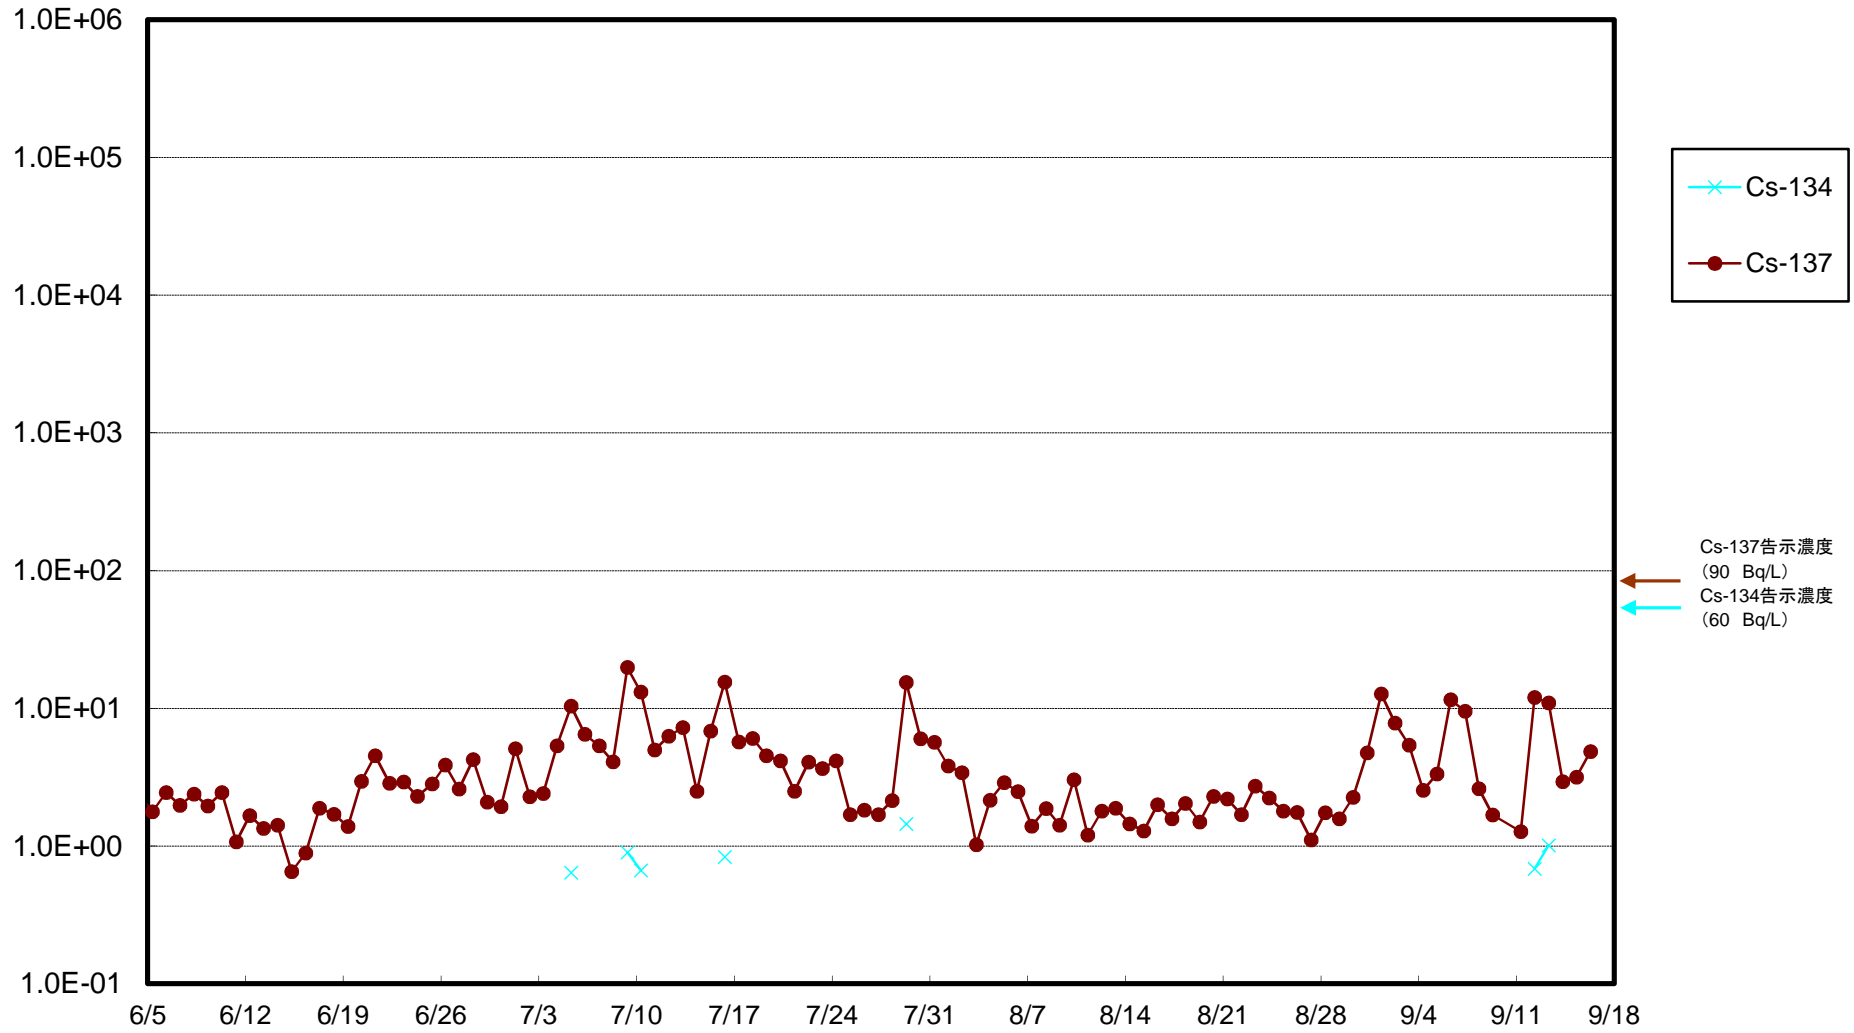

福島第一 5,6号機放水口北側(T-1) 海水放射能濃度(Bq/L)

福島第一 南放水口付近(T-2) 海水放射能濃度(Bq/L)

福島第一 物揚場前海水放射能濃度(Bq/L)

福島第一 1~4号機取水口内北側(東波除堤北側)海水放射能濃度(Bq/L)

福島第一 1~4号機取水口内南側(遮水壁前)海水放射能濃度(Bq/L)

福島第一 6号機取水口前海水放射能濃度(Bq/L)

福島第一 港湾口海水放射能濃度(Bq/L)