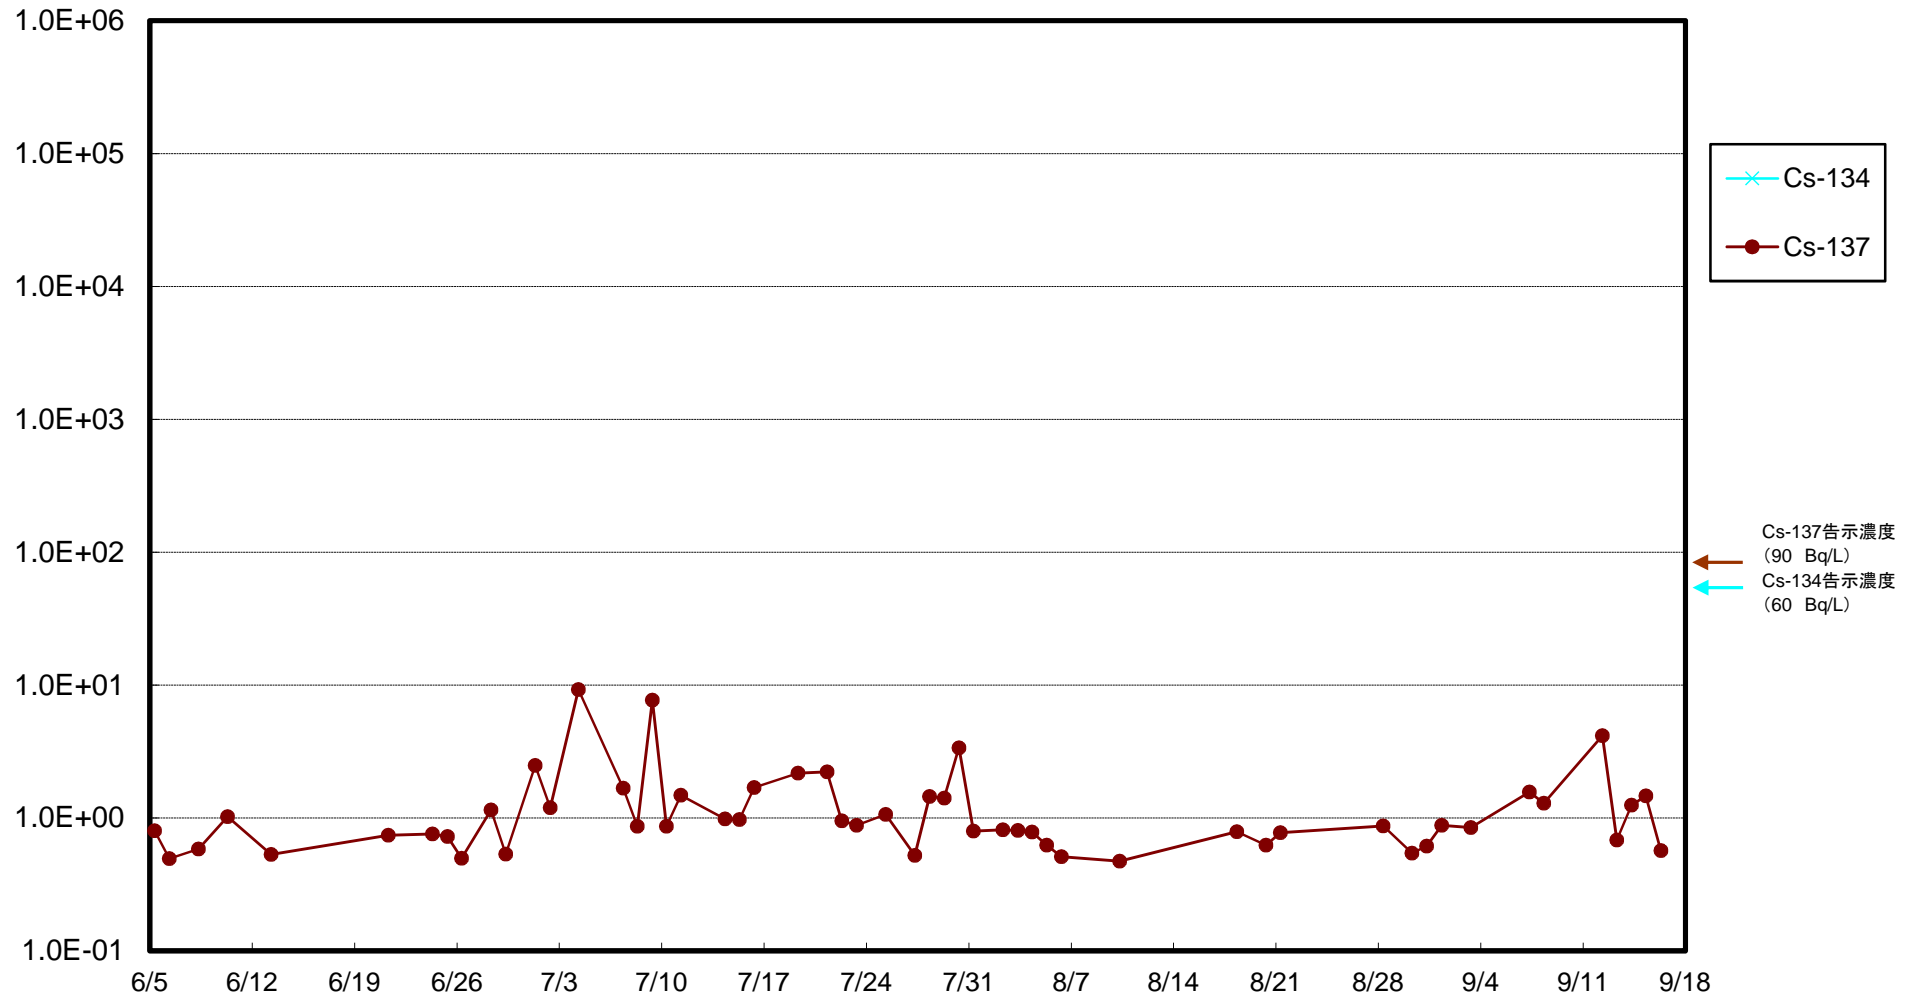

福島第一 5,6号機放水口北側(T-1) 海水放射能濃度(Bq/L)

福島第一 南放水口付近(T-2) 海水放射能濃度(Bq/L)

福島第一 物揚場前海水放射能濃度(Bq/L)

福島第一 1~4号機取水口内北側(東波除堤北側)海水放射能濃度(Bq/L)

福島第一 1~4号機取水口内南側(遮水壁前)海水放射能濃度(Bq/L)

福島第一 6号機取水口前海水放射能濃度(Bq/L)

福島第一 港湾口海水放射能濃度(Bq/L)