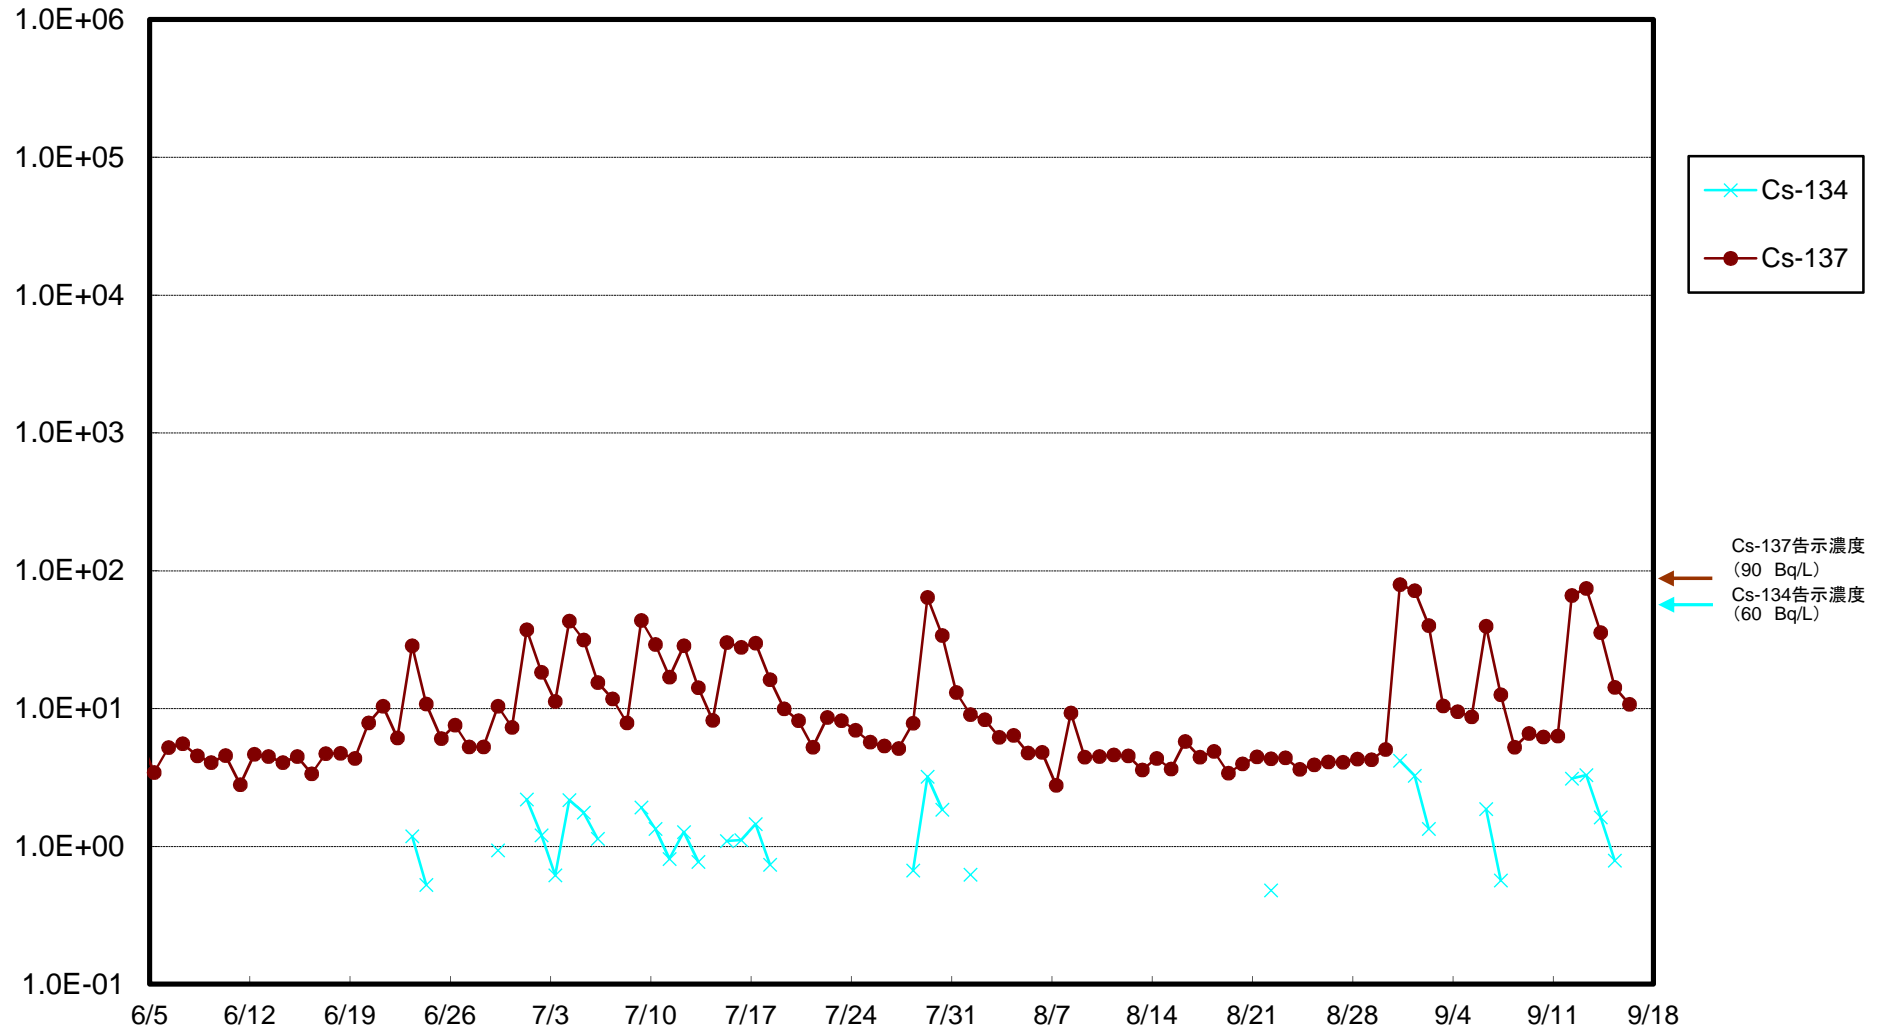

福島第一 5,6号機放水口北側(T-1) 海水放射能濃度(Bq/L)

福島第一 南放水口付近(T-2) 海水放射能濃度(Bq/L)

福島第一 物揚場前海水放射能濃度(Bq/L)

福島第一 1~4号機取水口内北側(東波除堤北側)海水放射能濃度(Bq/L)

福島第一 1~4号機取水口内南側(遮水壁前)海水放射能濃度(Bq/L)

福島第一 6号機取水口前海水放射能濃度(Bq/L)

福島第一 港湾口海水放射能濃度(Bq/L)