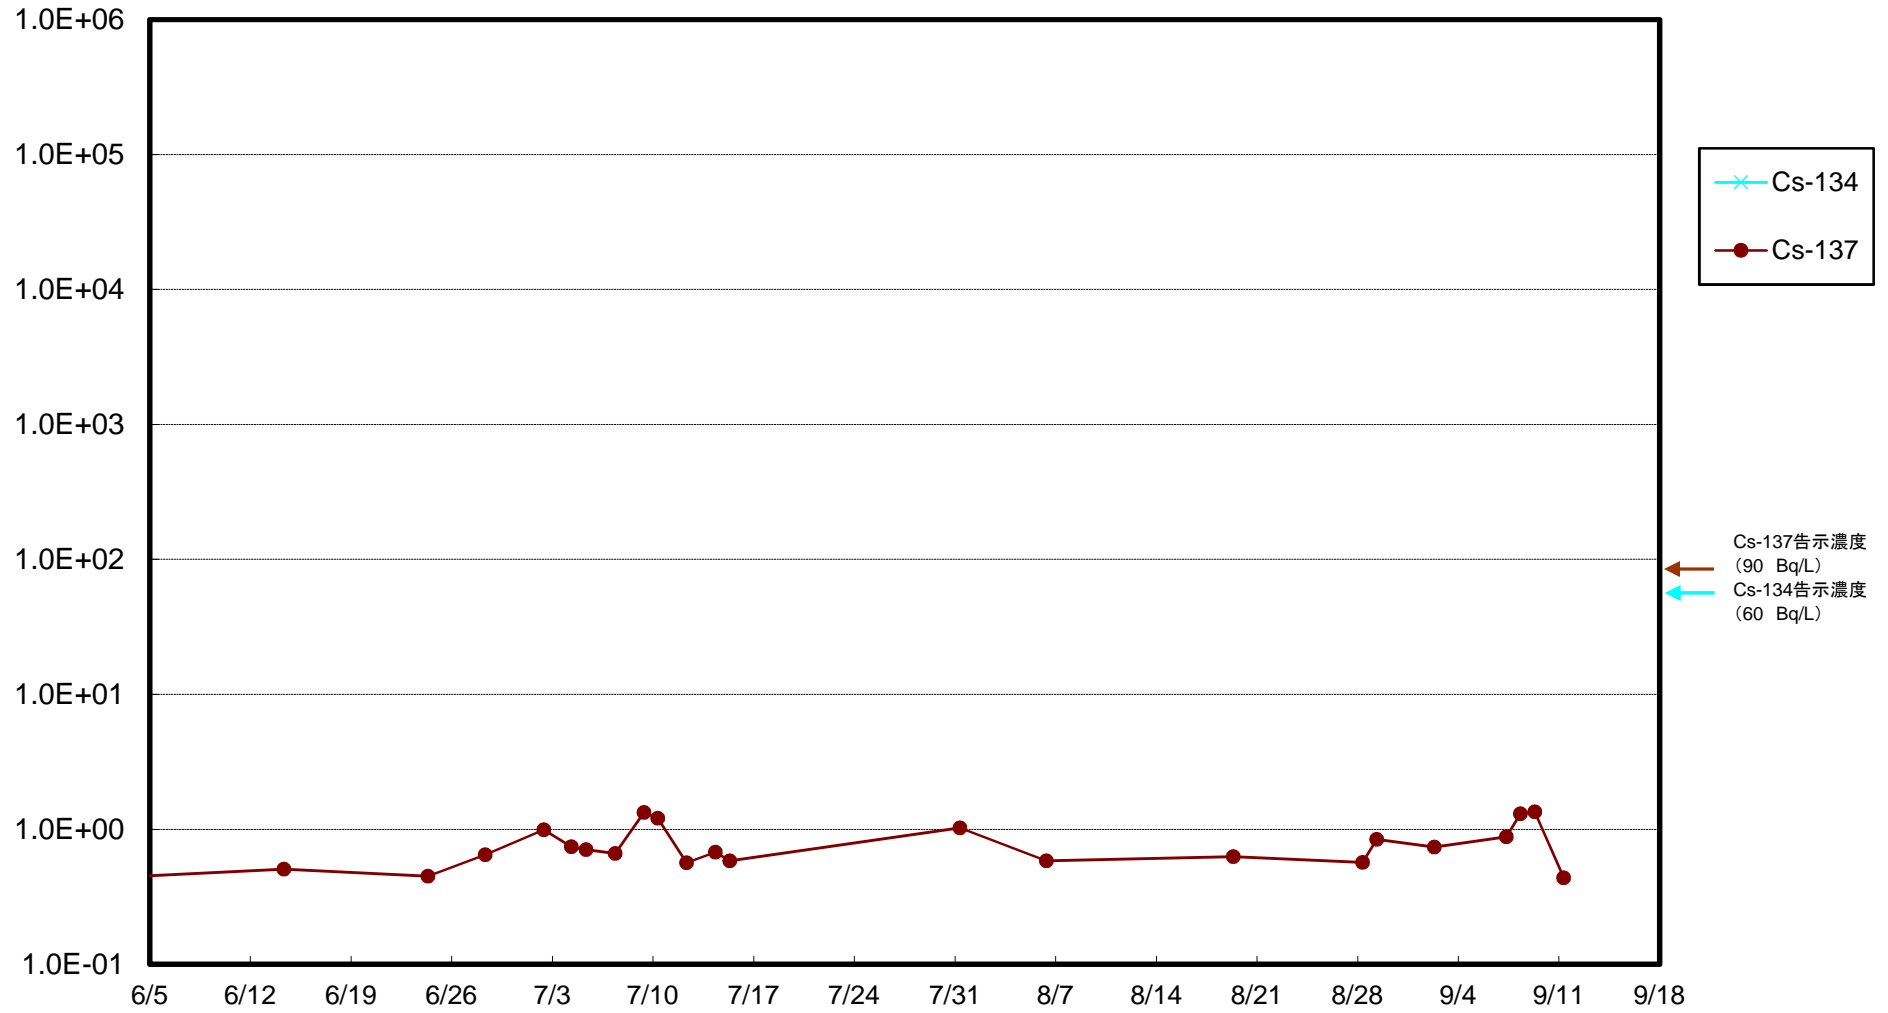

福島第一 5,6号機放水口北側(T-1) 海水放射能濃度(Bq/L)

福島第一 南放水口付近(T-2) 海水放射能濃度(Bq/L)

福島第一 物揚場前海水放射能濃度(Bq/L)

福島第一 1~4号機取水口内北側(東波除堤北側)海水放射能濃度(Bq/L)

福島第一 1~4号機取水口内南側(遮水壁前)海水放射能濃度(Bq/L)

福島第一 6号機取水口前海水放射能濃度(Bq/L)

福島第一 港湾口海水放射能濃度(Bq/L)