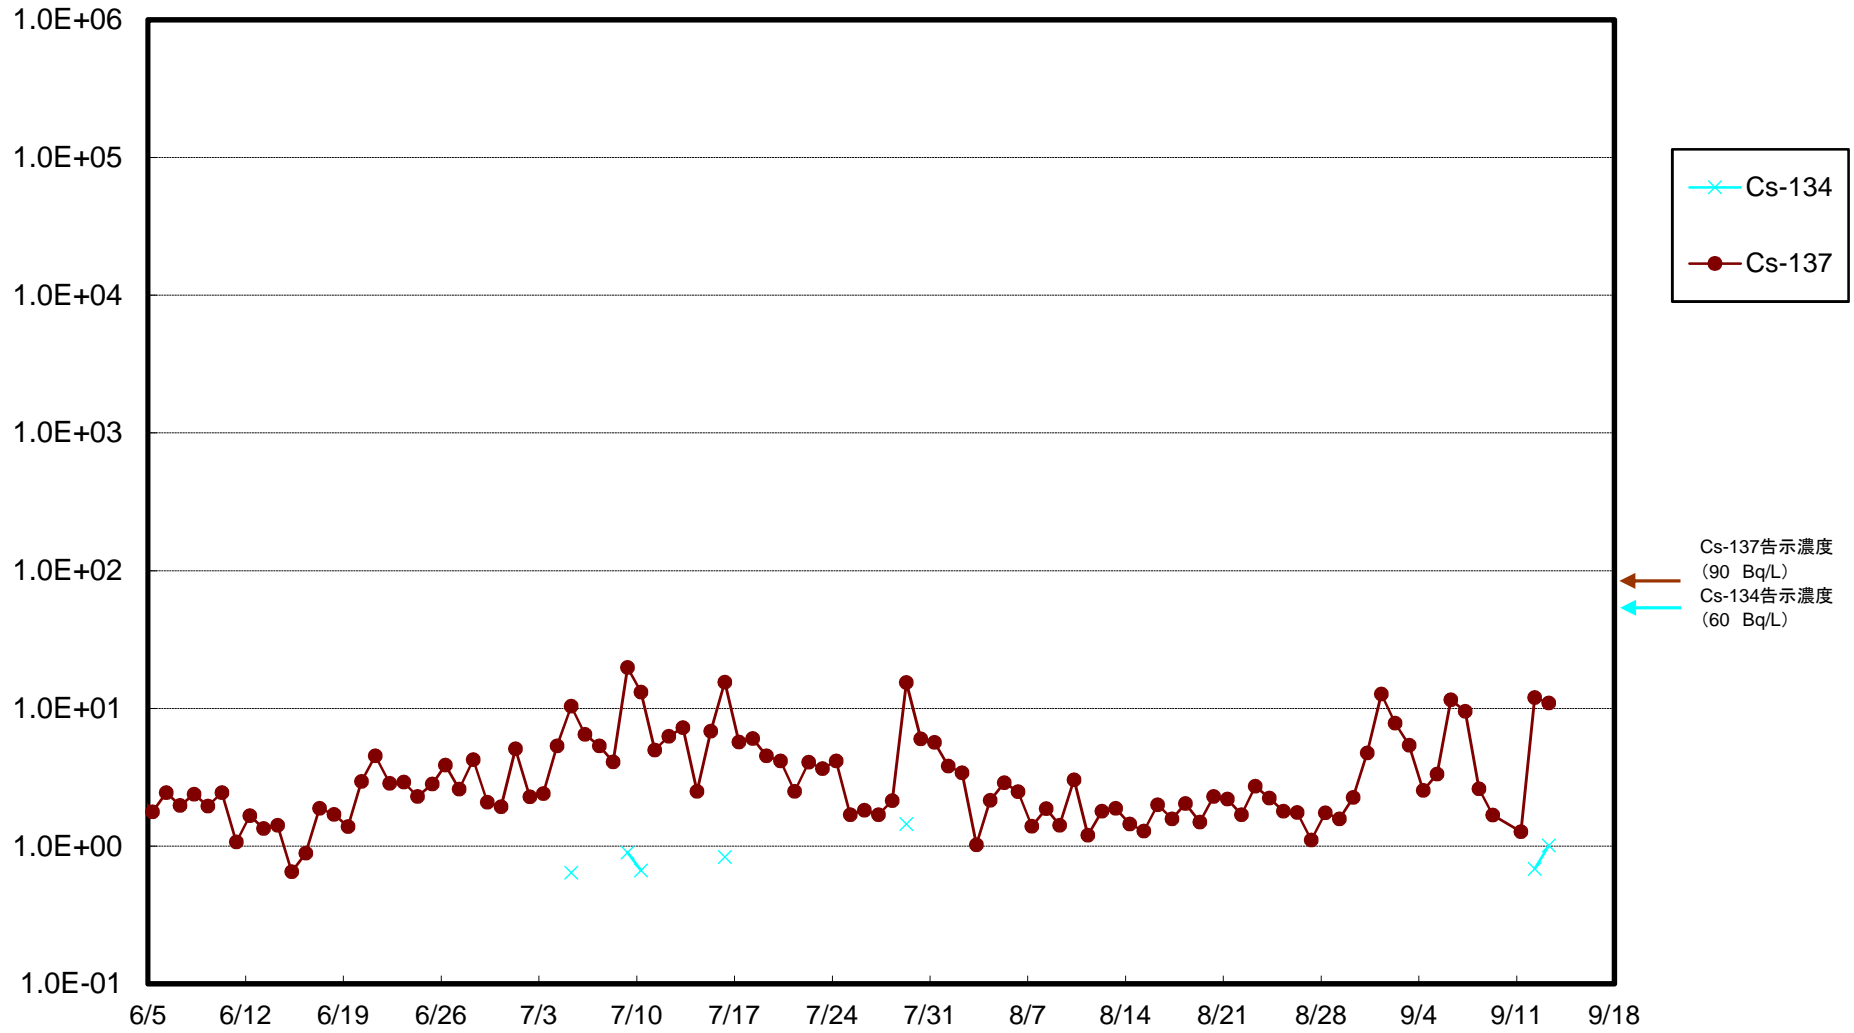

福島第一 5,6号機放水口北側(T-1) 海水放射能濃度(Bq/L)

福島第一 南放水口付近(T-2) 海水放射能濃度(Bq/L)

福島第一 物揚場前海水放射能濃度(Bq/L)

福島第一 1~4号機取水口内北側(東波除堤北側)海水放射能濃度(Bq/L)

福島第一 1~4号機取水口内南側(遮水壁前)海水放射能濃度(Bq/L)

福島第一 6号機取水口前海水放射能濃度(Bq/L)

福島第一 港湾口海水放射能濃度(Bq/L)