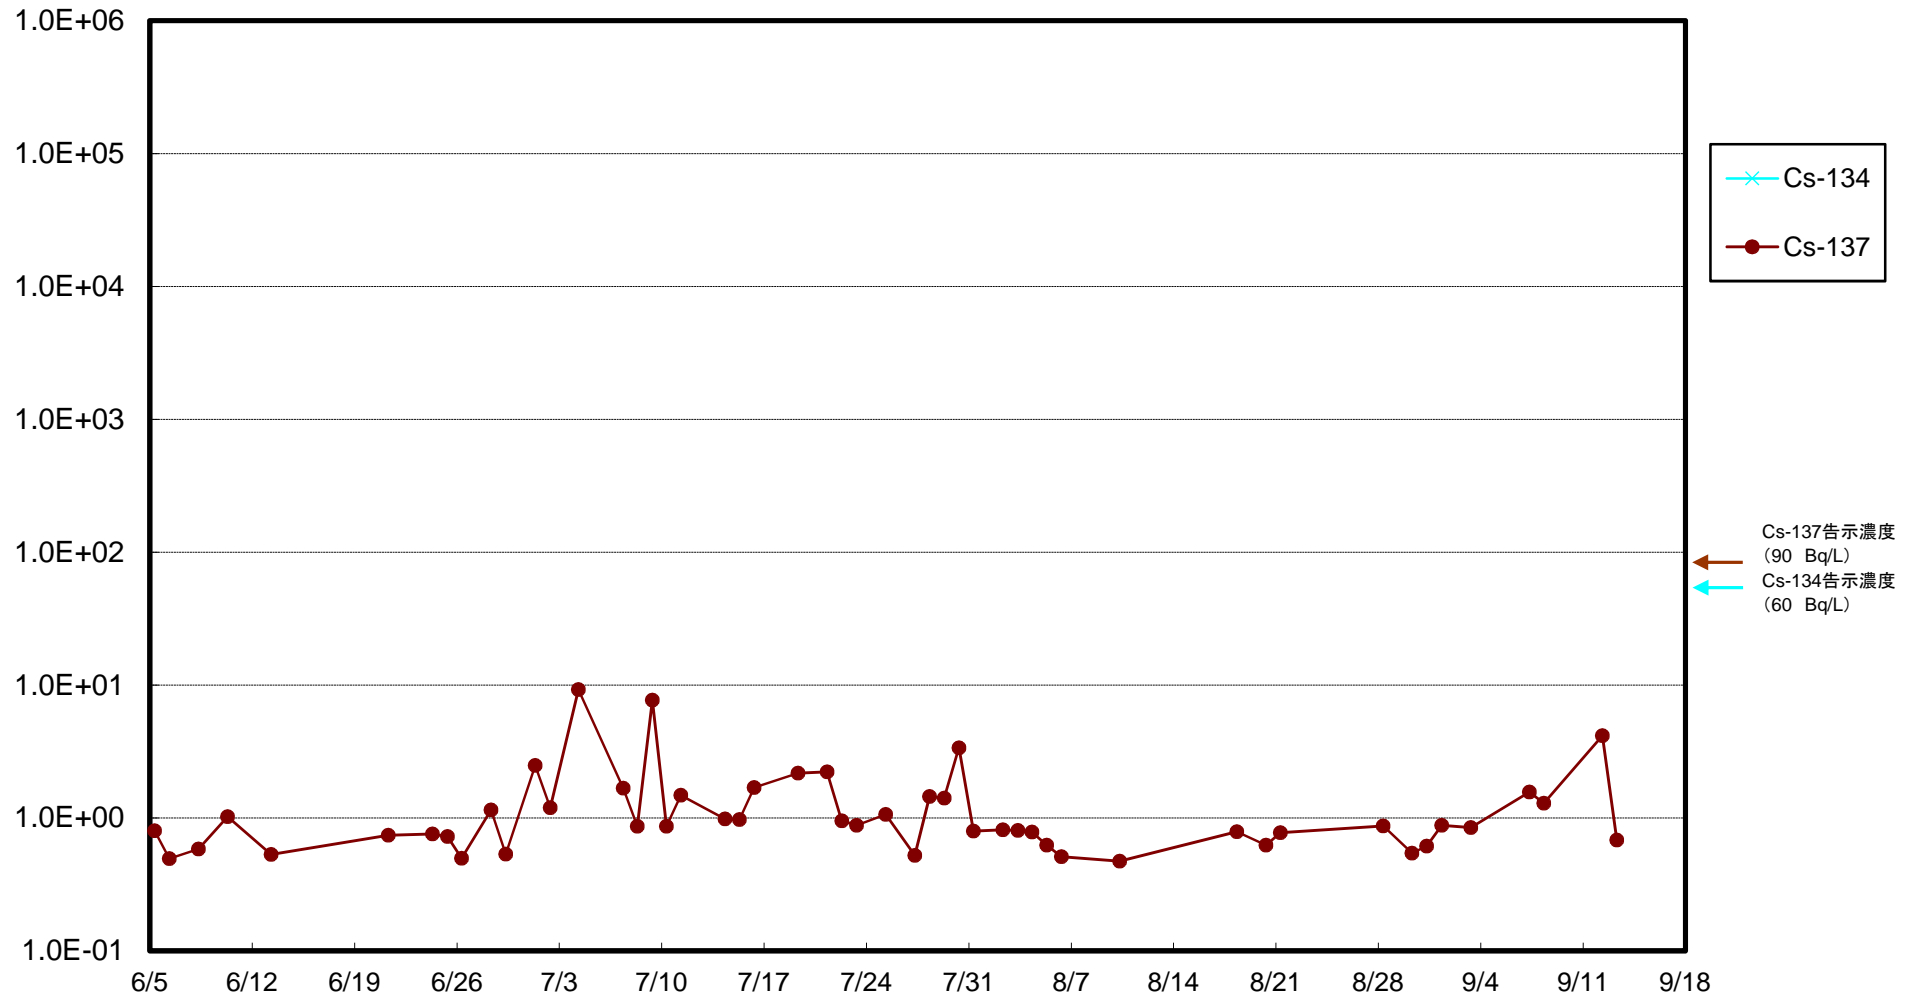

福島第一 5,6号機放水口北側(T-1) 海水放射能濃度(Bq/L)

福島第一 南放水口付近(T-2) 海水放射能濃度(Bq/L)

福島第一 物揚場前海水放射能濃度(Bq/L)

福島第一 1~4号機取水口内北側(東波除堤北側)海水放射能濃度(Bq/L)

福島第一 1~4号機取水口内南側(遮水壁前)海水放射能濃度(Bq/L)

福島第一 6号機取水口前海水放射能濃度(Bq/L)

福島第一 港湾口海水放射能濃度(Bq/L)