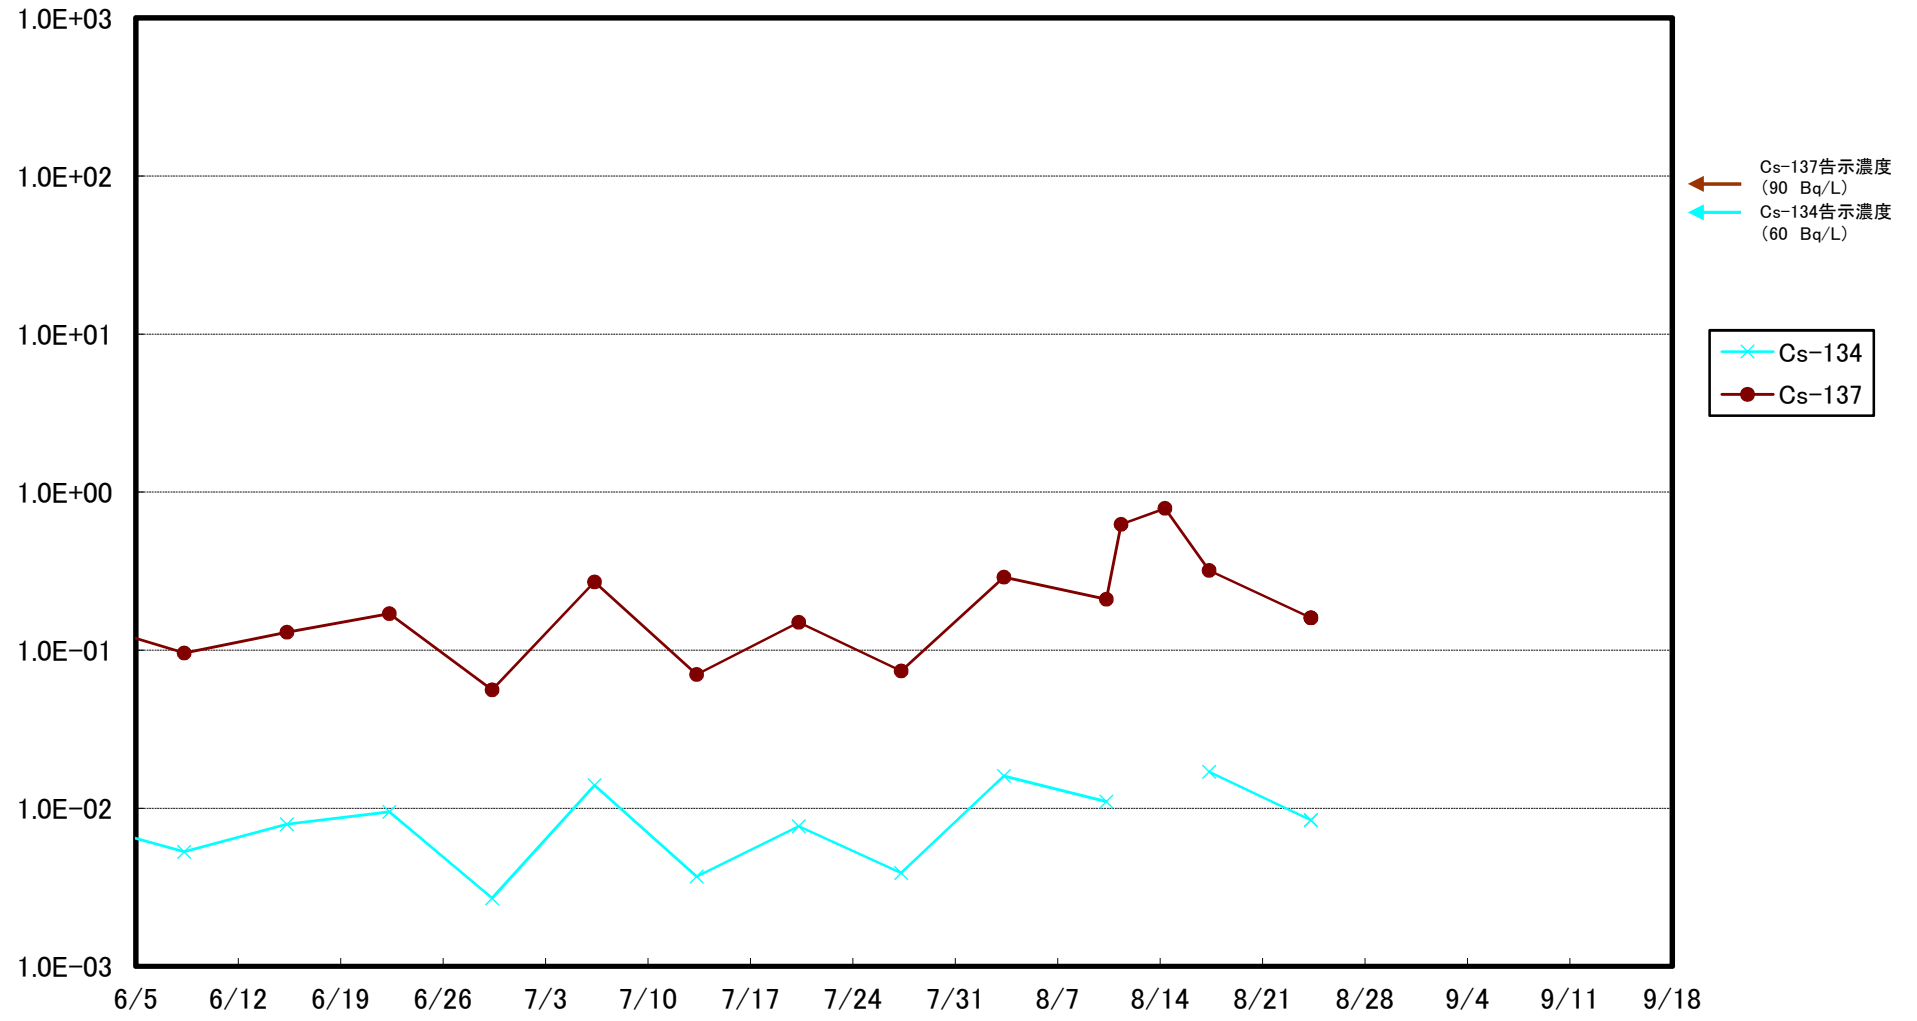

福島第一 5,6号機放水口北側(T-1) 海水放射能濃度(Bq/L)

福島第一 南放水口付近(T-2) 海水放射能濃度(Bq/L)

福島第一 物揚場前海水放射能濃度(Bq/L)

福島第一 1~4号機取水口内北側(東波除堤北側)海水放射能濃度(Bq/L)

福島第一 1~4号機取水口内南側(遮水壁前)海水放射能濃度(Bq/L)

福島第一 6号機取水口前海水放射能濃度(Bq/L)

福島第一 港湾口海水放射能濃度(Bq/L)