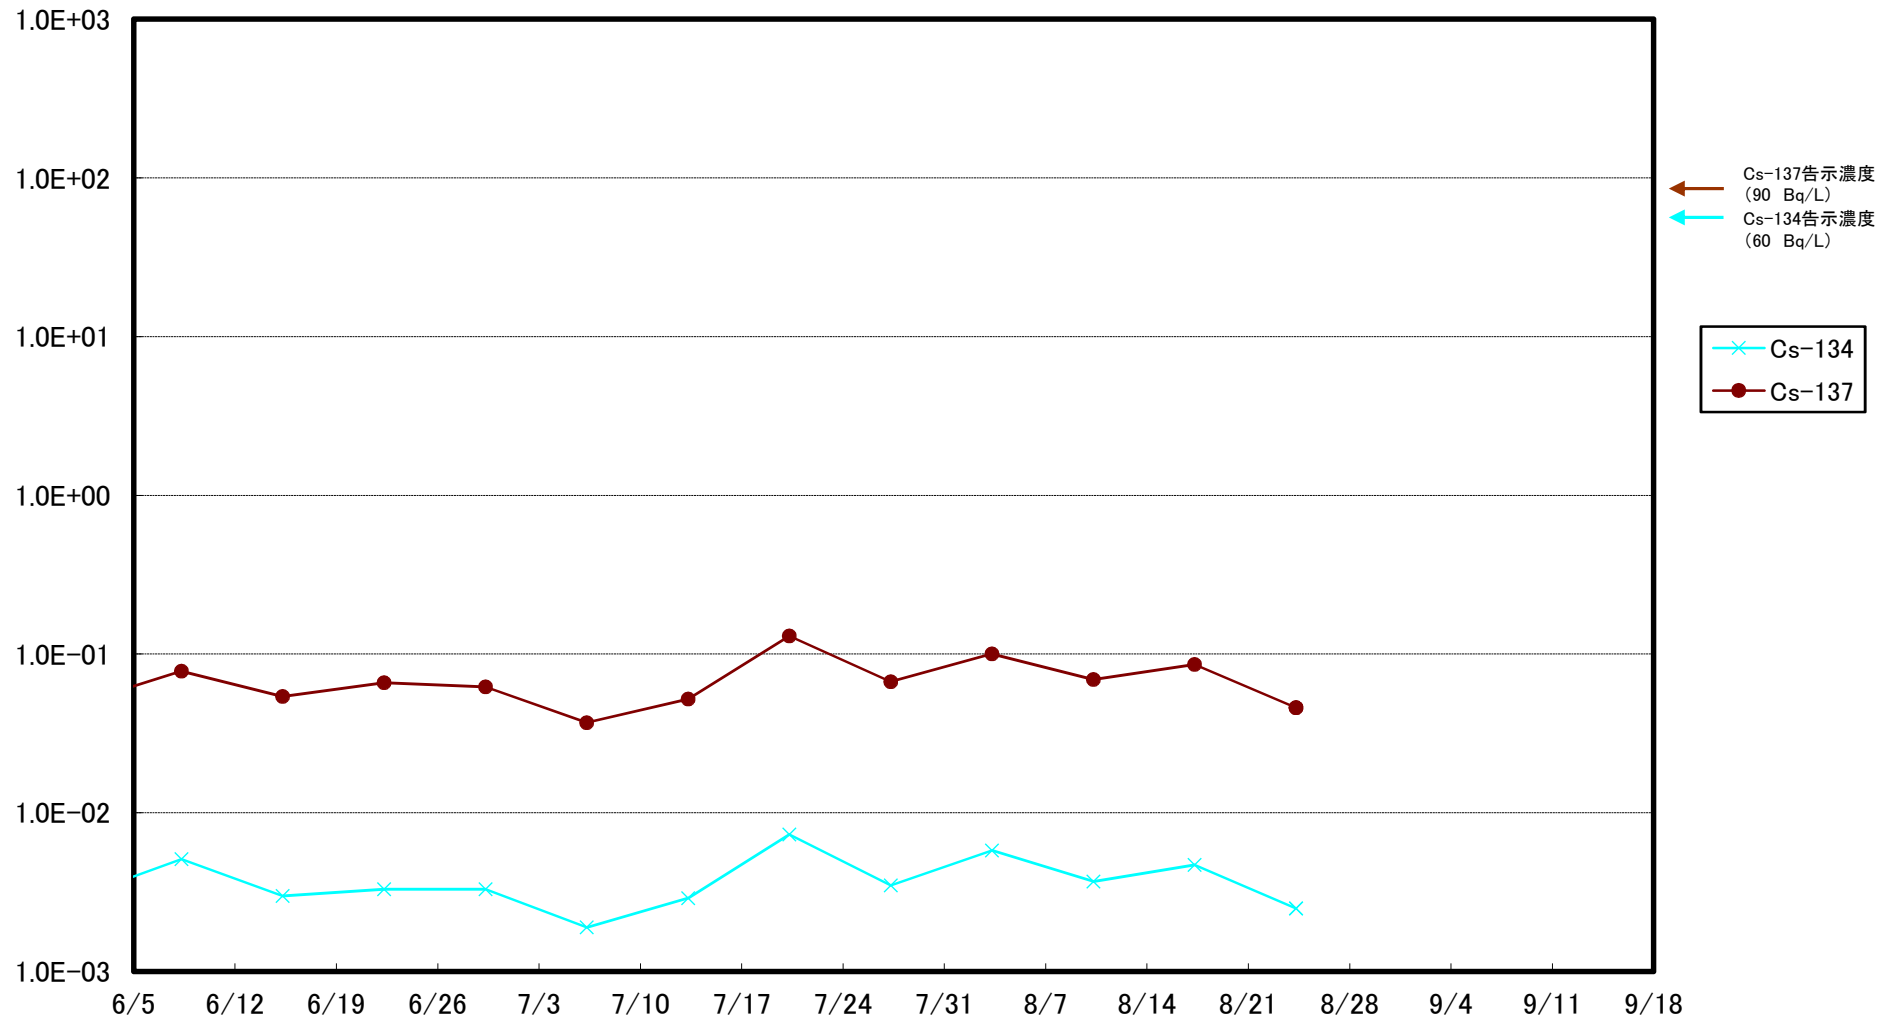

福島第一 5,6号機放水口北側(T-1) 海水放射能濃度(Bq/L)

福島第一 南放水口付近(T-2) 海水放射能濃度(Bq/L)

福島第一 物揚場前海水放射能濃度(Bq/L)

福島第一 1~4号機取水口内北側(東波除堤北側)海水放射能濃度(Bq/L)

福島第一 1~4号機取水口内南側(遮水壁前)海水放射能濃度(Bq/L)

福島第一 6号機取水口前海水放射能濃度(Bq/L)

福島第一 港湾口海水放射能濃度(Bq/L)