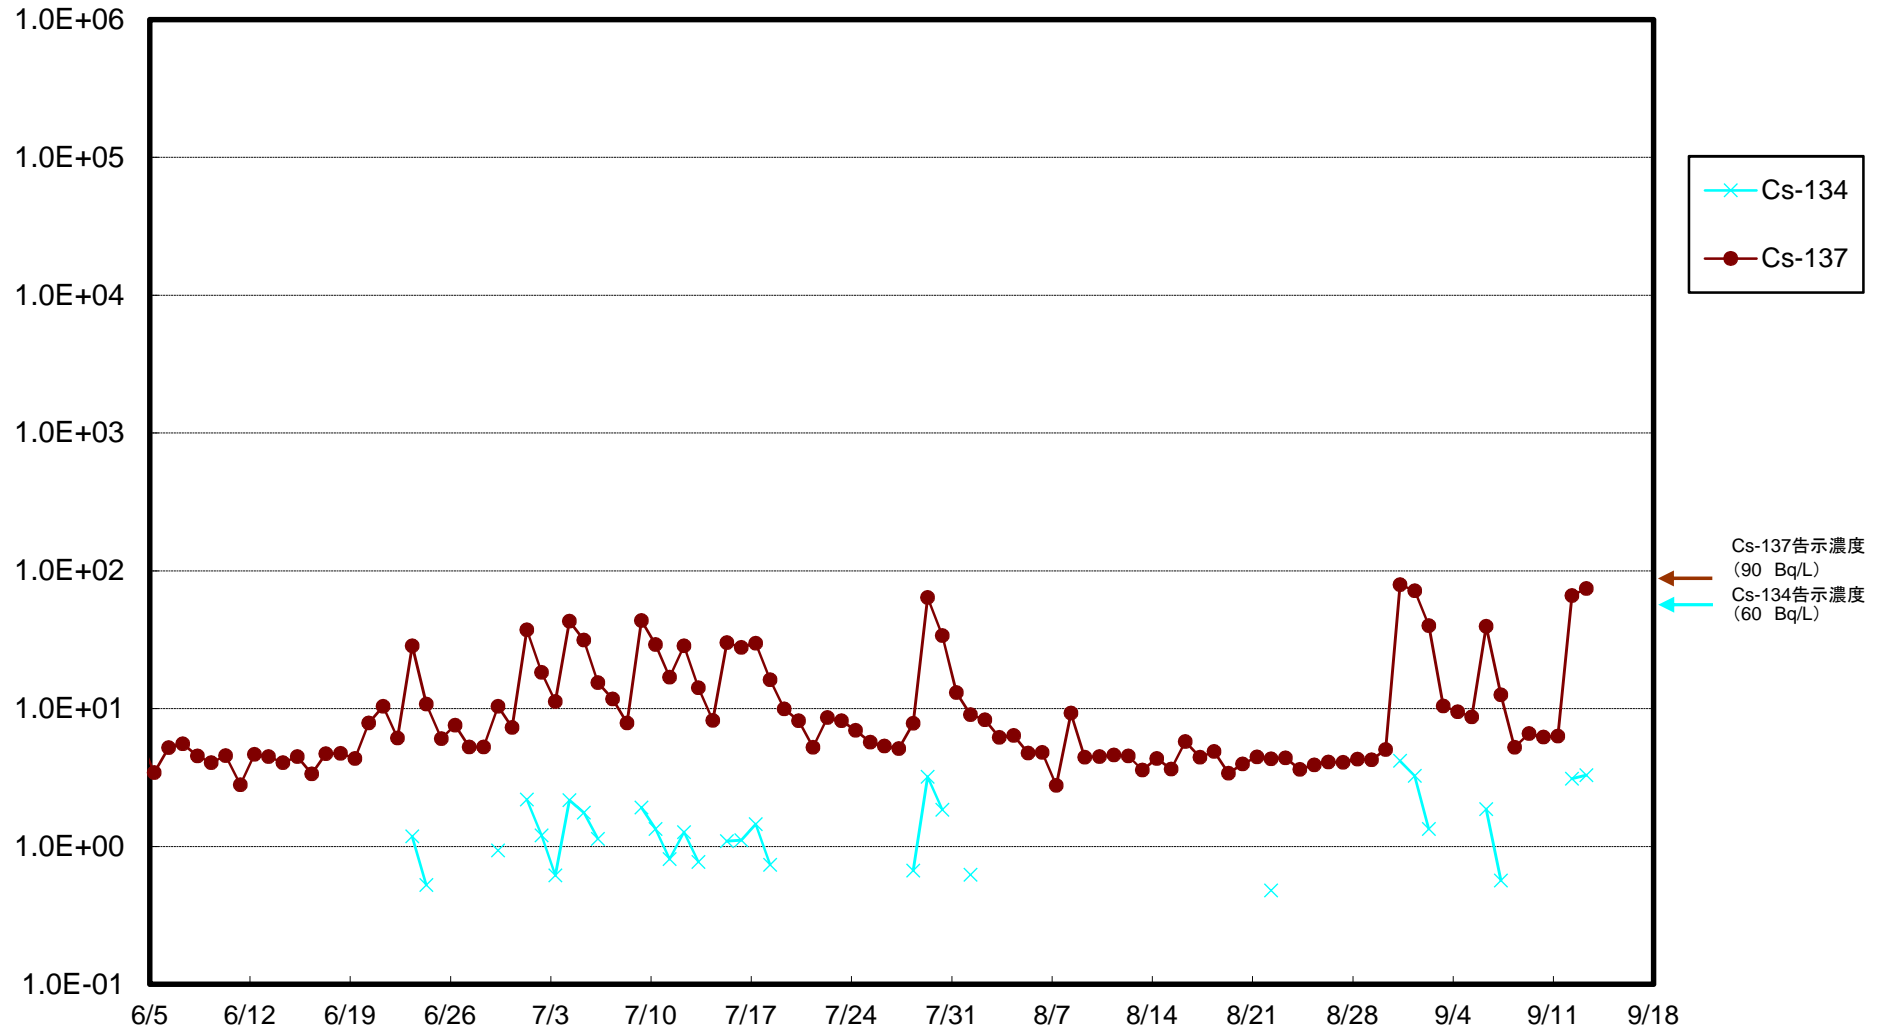

福島第一 5,6号機放水口北側(T-1) 海水放射能濃度(Bq/L)

福島第一 南放水口付近(T-2) 海水放射能濃度(Bq/L)

福島第一 物揚場前海水放射能濃度(Bq/L)

福島第一 1~4号機取水口内北側(東波除堤北側)海水放射能濃度(Bq/L)

福島第一 1~4号機取水口内南側(遮水壁前)海水放射能濃度(Bq/L)

福島第一 6号機取水口前海水放射能濃度(Bq/L)

福島第一 港湾口海水放射能濃度(Bq/L)