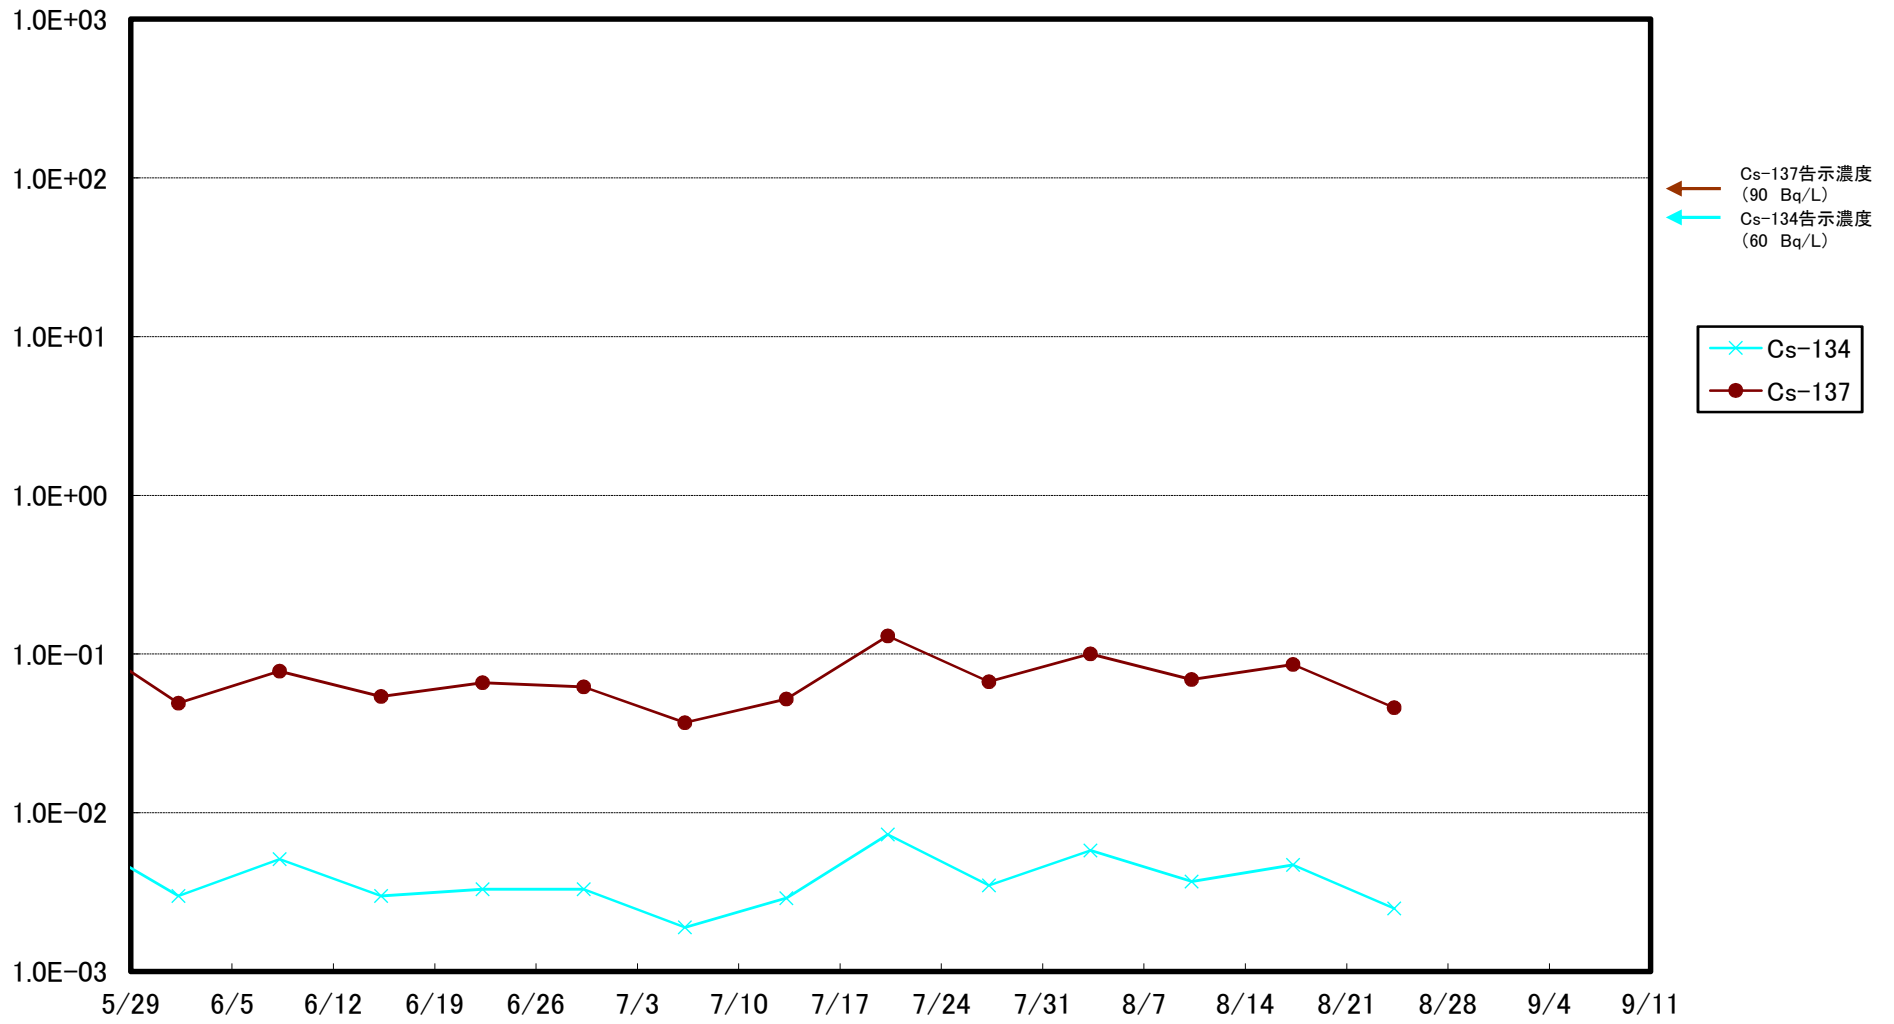

福島第一 5,6号機放水口北側(T-1) 海水放射能濃度(Bq/L)

福島第一 南放水口付近(T-2) 海水放射能濃度(Bq/L)

福島第一 物揚場前海水放射能濃度(Bq/L)

福島第一 1~4号機取水口内北側(東波除堤北側)海水放射能濃度(Bq/L)

福島第一 1~4号機取水口内南側(遮水壁前)海水放射能濃度(Bq/L)

福島第一 6号機取水口前海水放射能濃度(Bq/L)

福島第一 港湾口海水放射能濃度 (Bq/L)