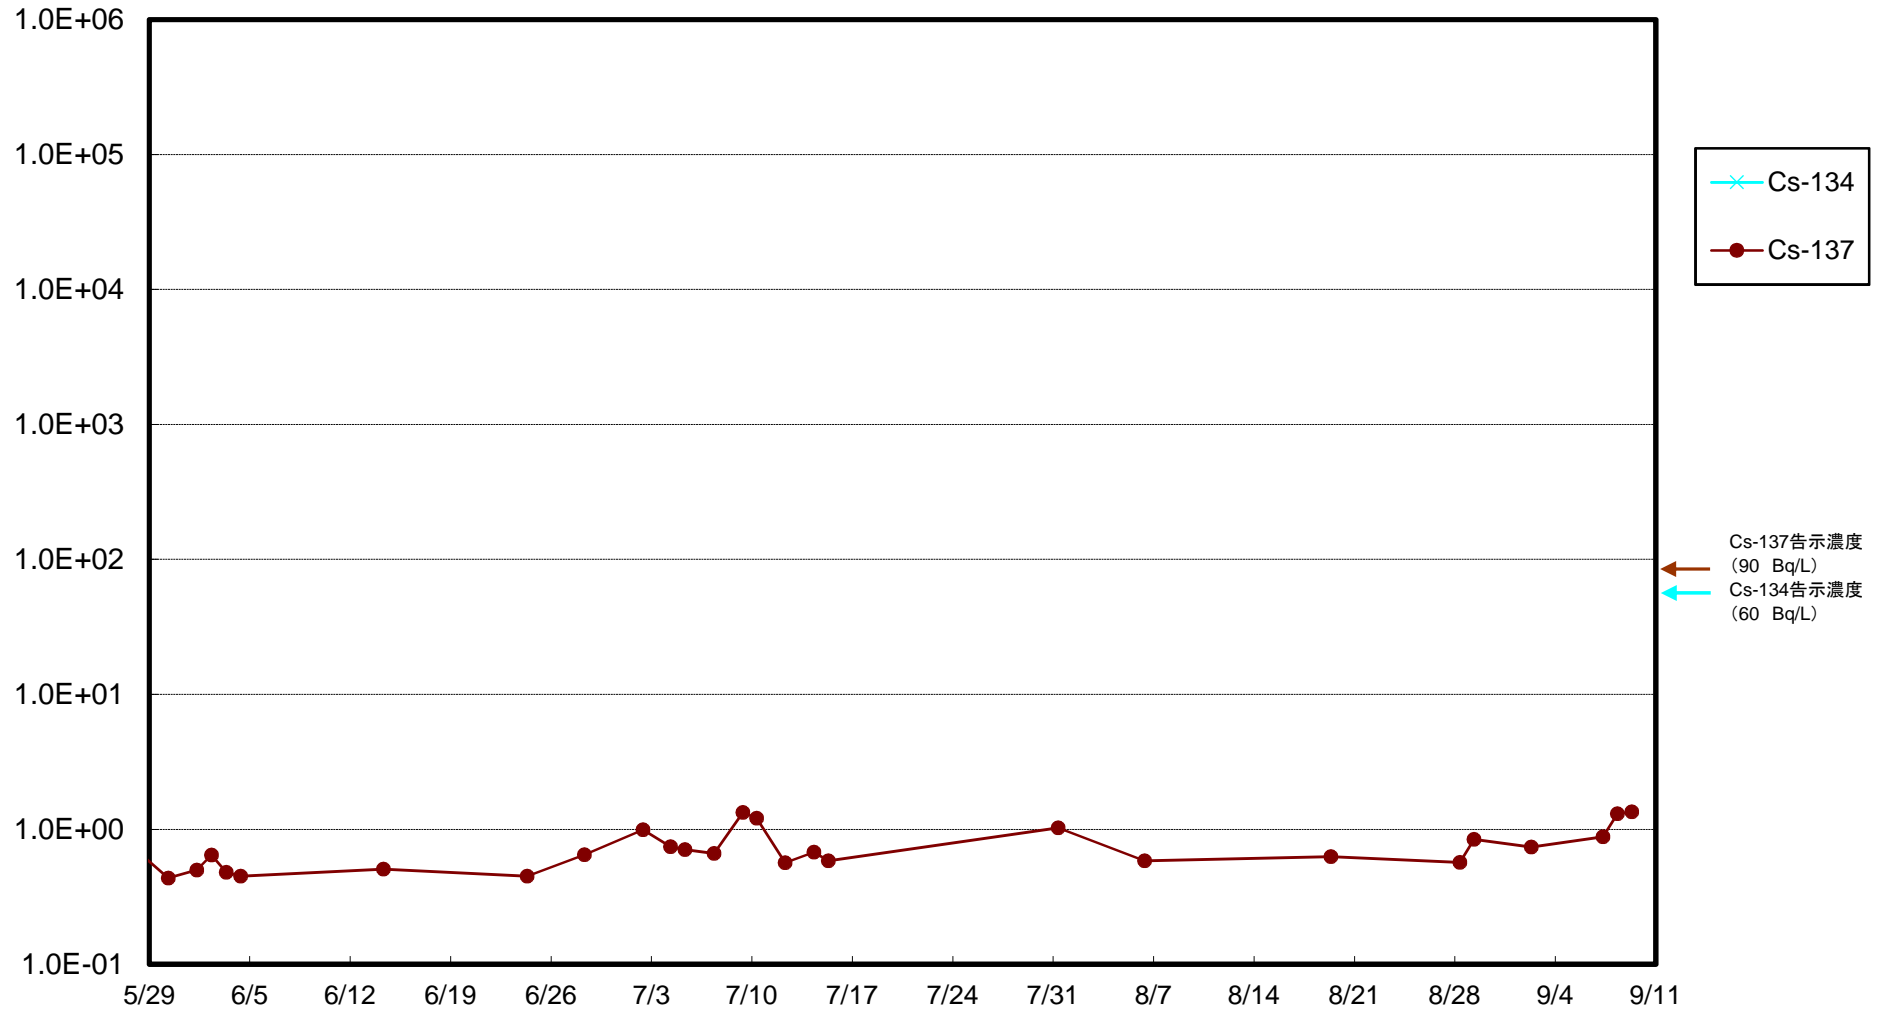

福島第一 5,6号機放水口北側(T-1) 海水放射能濃度(Bq/L)

福島第一 南放水口付近(T-2) 海水放射能濃度(Bq/L)

福島第一 物揚場前海水放射能濃度(Bq/L)

福島第一 1~4号機取水口内北側(東波除堤北側)海水放射能濃度(Bq/L)

福島第一 1~4号機取水口内南側(遮水壁前)海水放射能濃度(Bq/L)

福島第一 6号機取水口前海水放射能濃度(Bq/L)

福島第一 港湾口海水放射能濃度 (Bq/L)