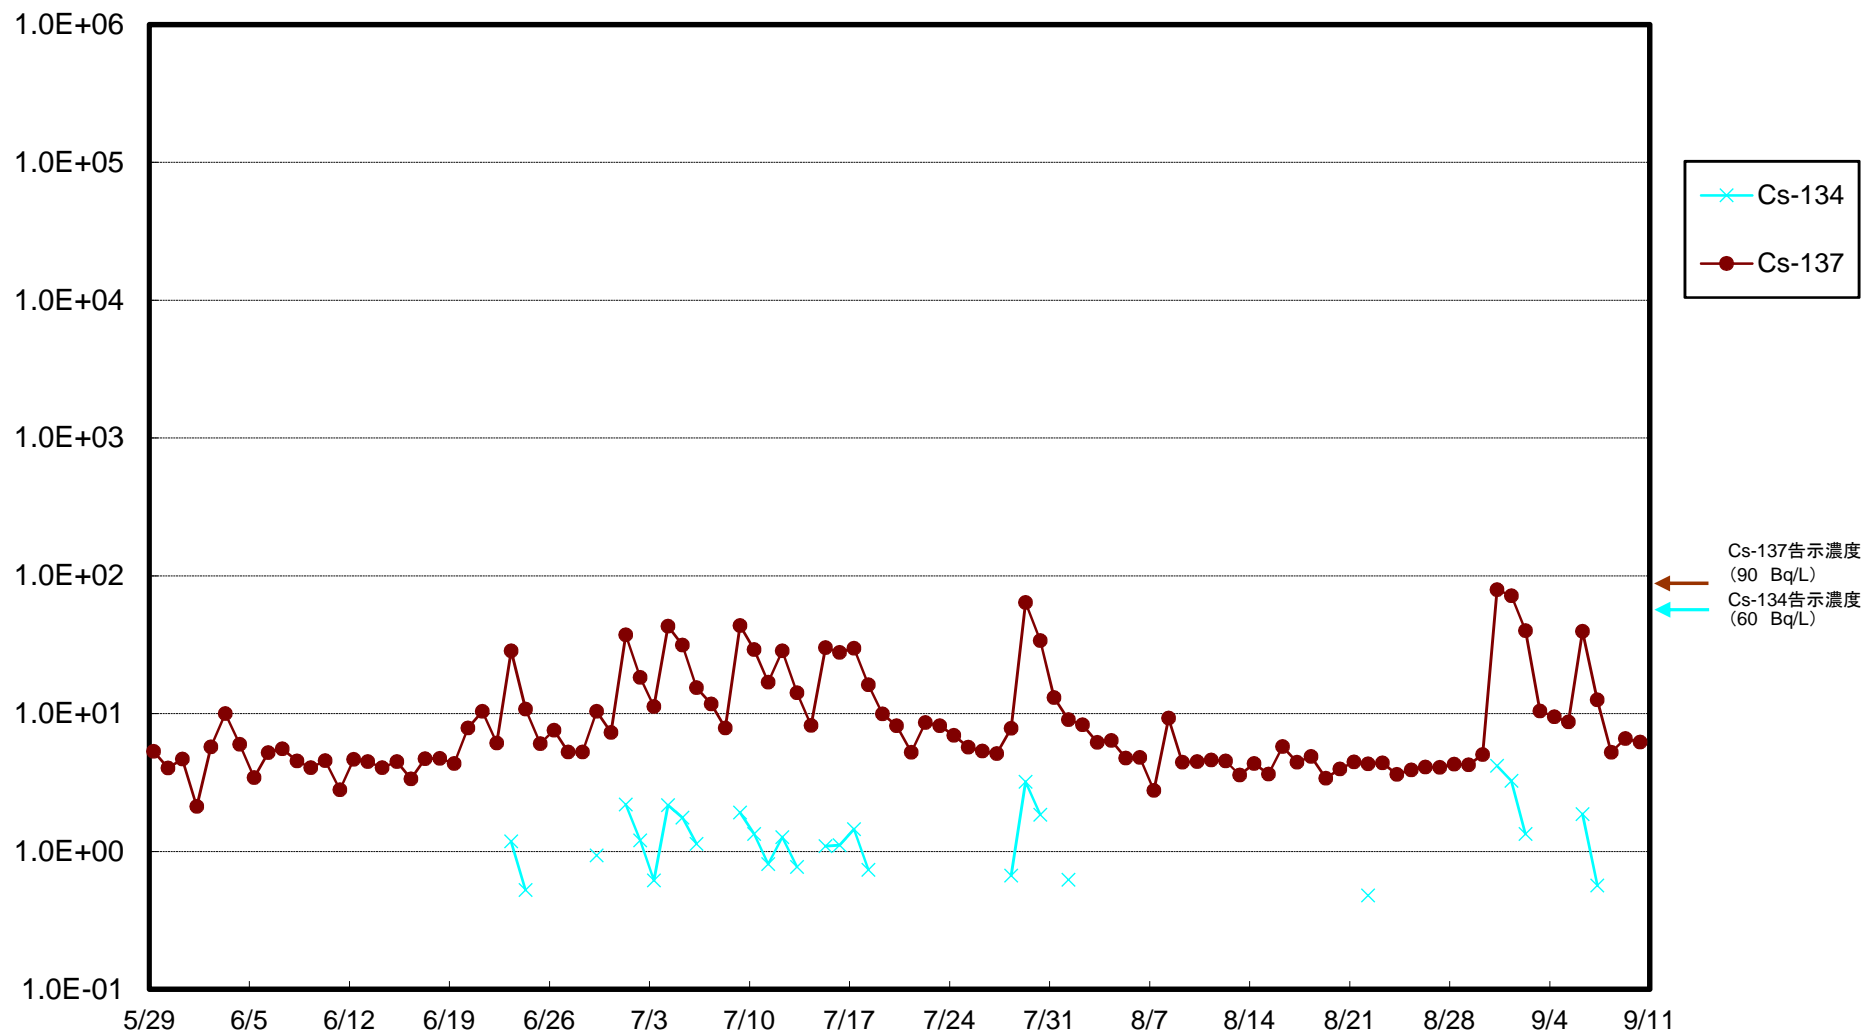

福島第一 5,6号機放水口北側(T-1) 海水放射能濃度(Bq/L)

福島第一 南放水口付近(T-2) 海水放射能濃度(Bq/L)

福島第一 物揚場前海水放射能濃度(Bq/L)

福島第一 1~4号機取水口内北側(東波除堤北側)海水放射能濃度(Bq/L)

福島第一 1~4号機取水口内南側(遮水壁前)海水放射能濃度(Bq/L)

福島第一 6号機取水口前海水放射能濃度(Bq/L)

福島第一 港湾口海水放射能濃度 (Bq/L)