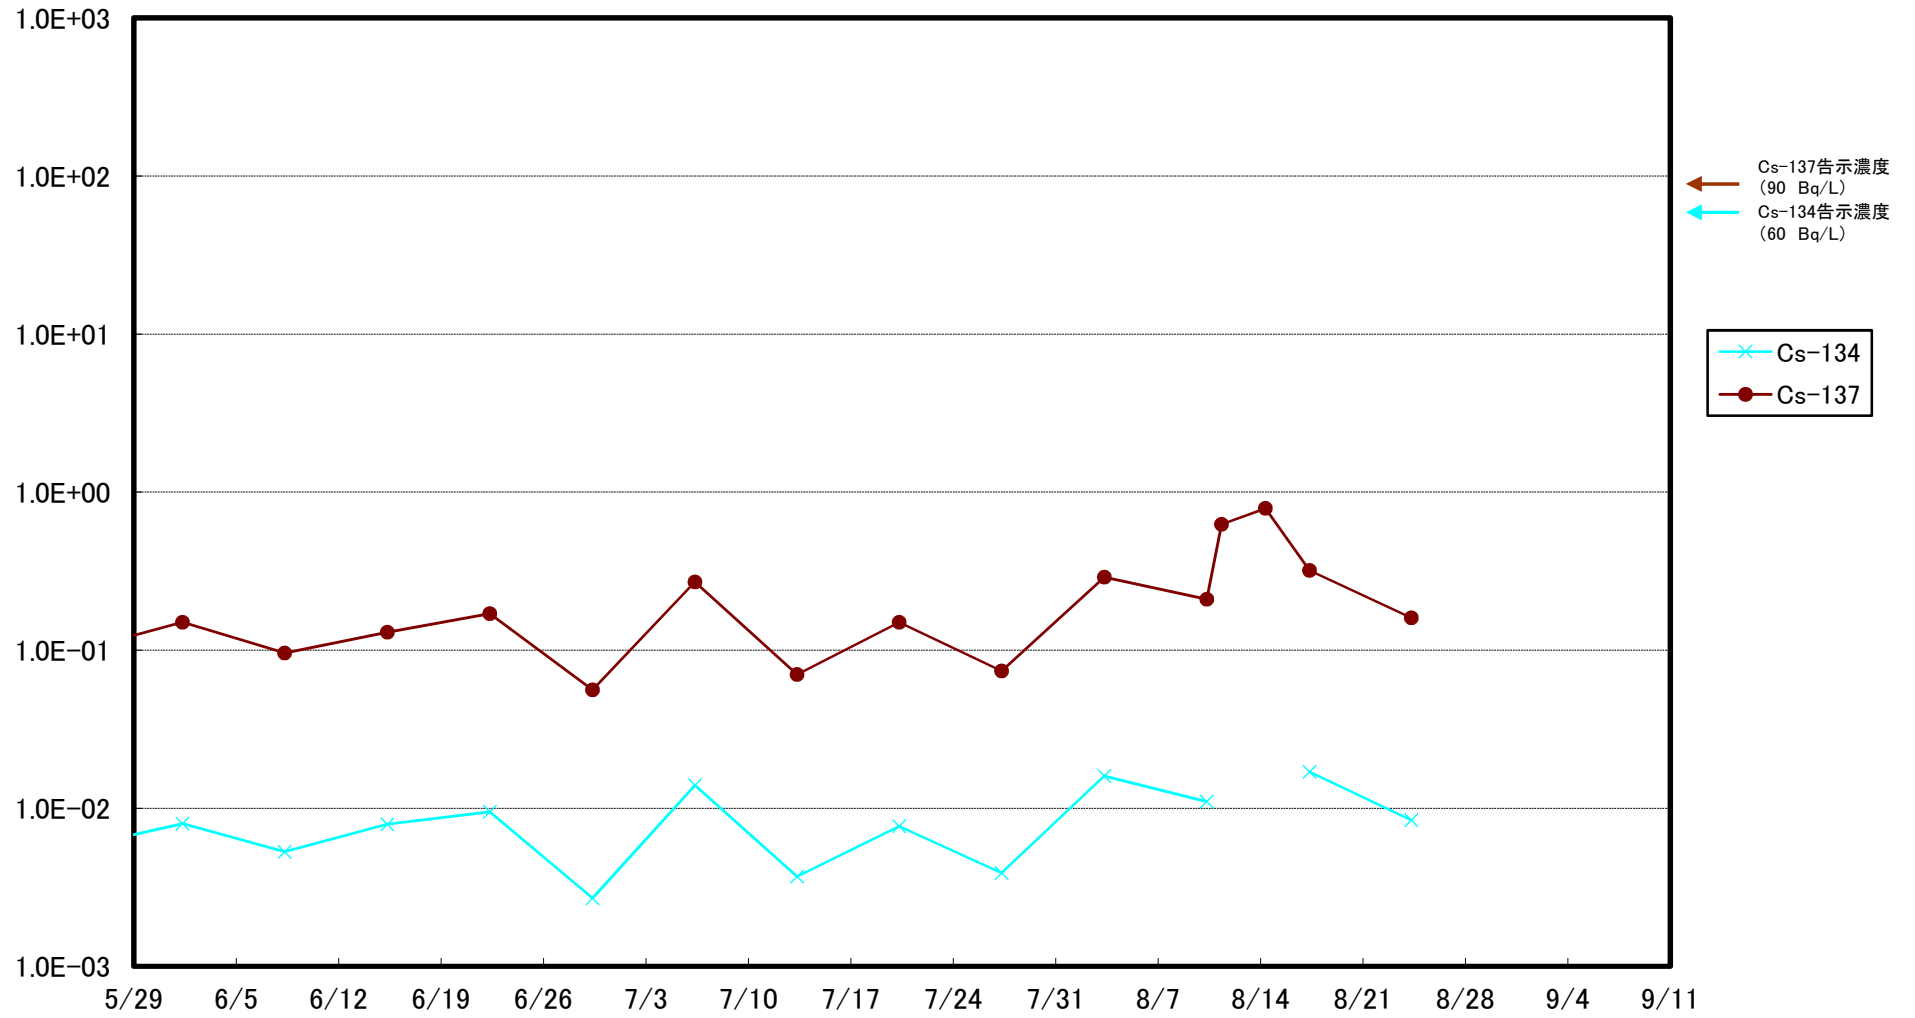

福島第一 5,6号機放水口北側(T-1) 海水放射能濃度(Bq/L)

福島第一 南放水口付近(T-2) 海水放射能濃度(Bq/L)

福島第一 物揚場前海水放射能濃度(Bq/L)

福島第一 1~4号機取水口内北側(東波除堤北側)海水放射能濃度(Bq/L)

福島第一 1~4号機取水口内南側(遮水壁前)海水放射能濃度(Bq/L)

福島第一 6号機取水口前海水放射能濃度(Bq/L)

福島第一 港湾口海水放射能濃度 (Bq/L)