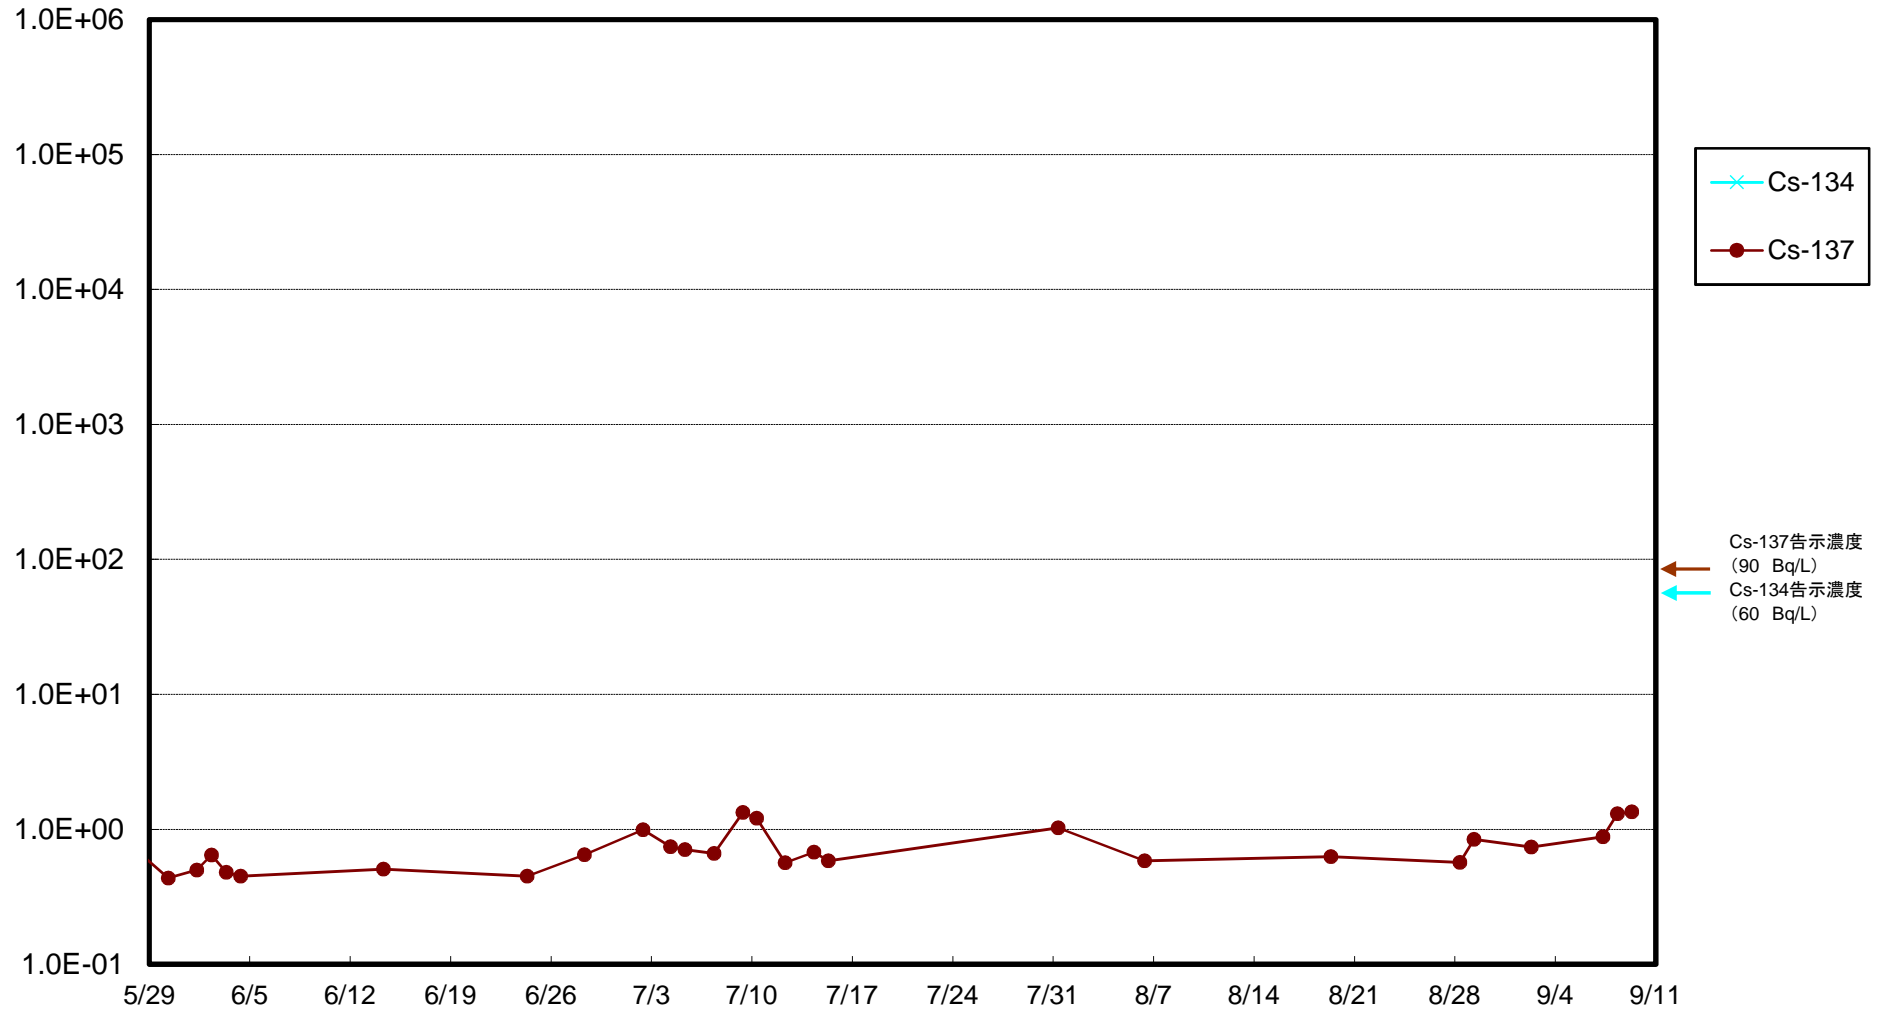

福島第一 5,6号機放水口北側(T-1) 海水放射能濃度(Bq/L)

福島第一 南放水口付近(T-2) 海水放射能濃度(Bq/L)

福島第一 物揚場前海水放射能濃度(Bq/L)

福島第一 1~4号機取水口内北側(東波除堤北側)海水放射能濃度(Bq/L)

福島第一 1~4号機取水口内南側(遮水壁前)海水放射能濃度(Bq/L)

福島第一 6号機取水口前海水放射能濃度(Bq/L)

福島第一 港湾口海水放射能濃度 (Bq/L)