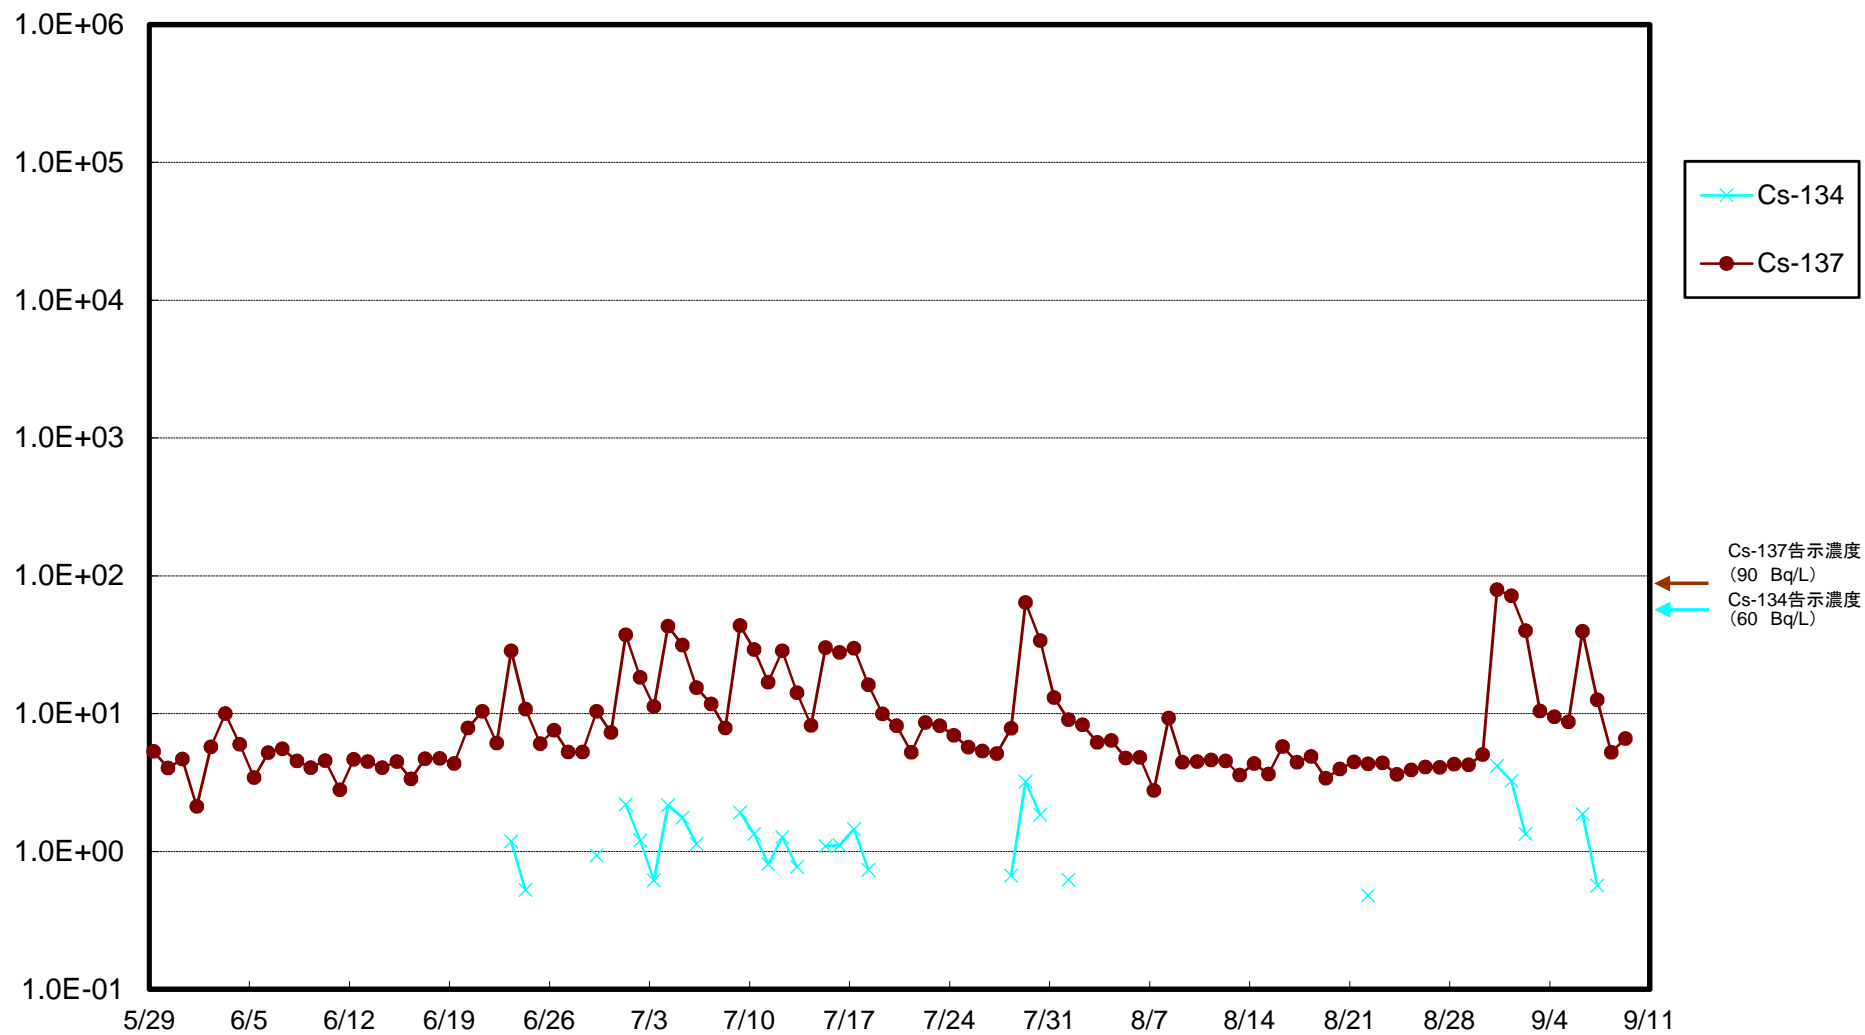

福島第一 5,6号機放水口北側(T-1) 海水放射能濃度(Bq/L)

福島第一 南放水口付近(T-2) 海水放射能濃度(Bq/L)

福島第一 物揚場前海水放射能濃度(Bq/L)

福島第一 1~4号機取水口内北側(東波除堤北側)海水放射能濃度(Bq/L)

福島第一 1~4号機取水口内南側(遮水壁前)海水放射能濃度(Bq/L)

福島第一 6号機取水口前海水放射能濃度(Bq/L)

福島第一 港湾口海水放射能濃度 (Bq/L)