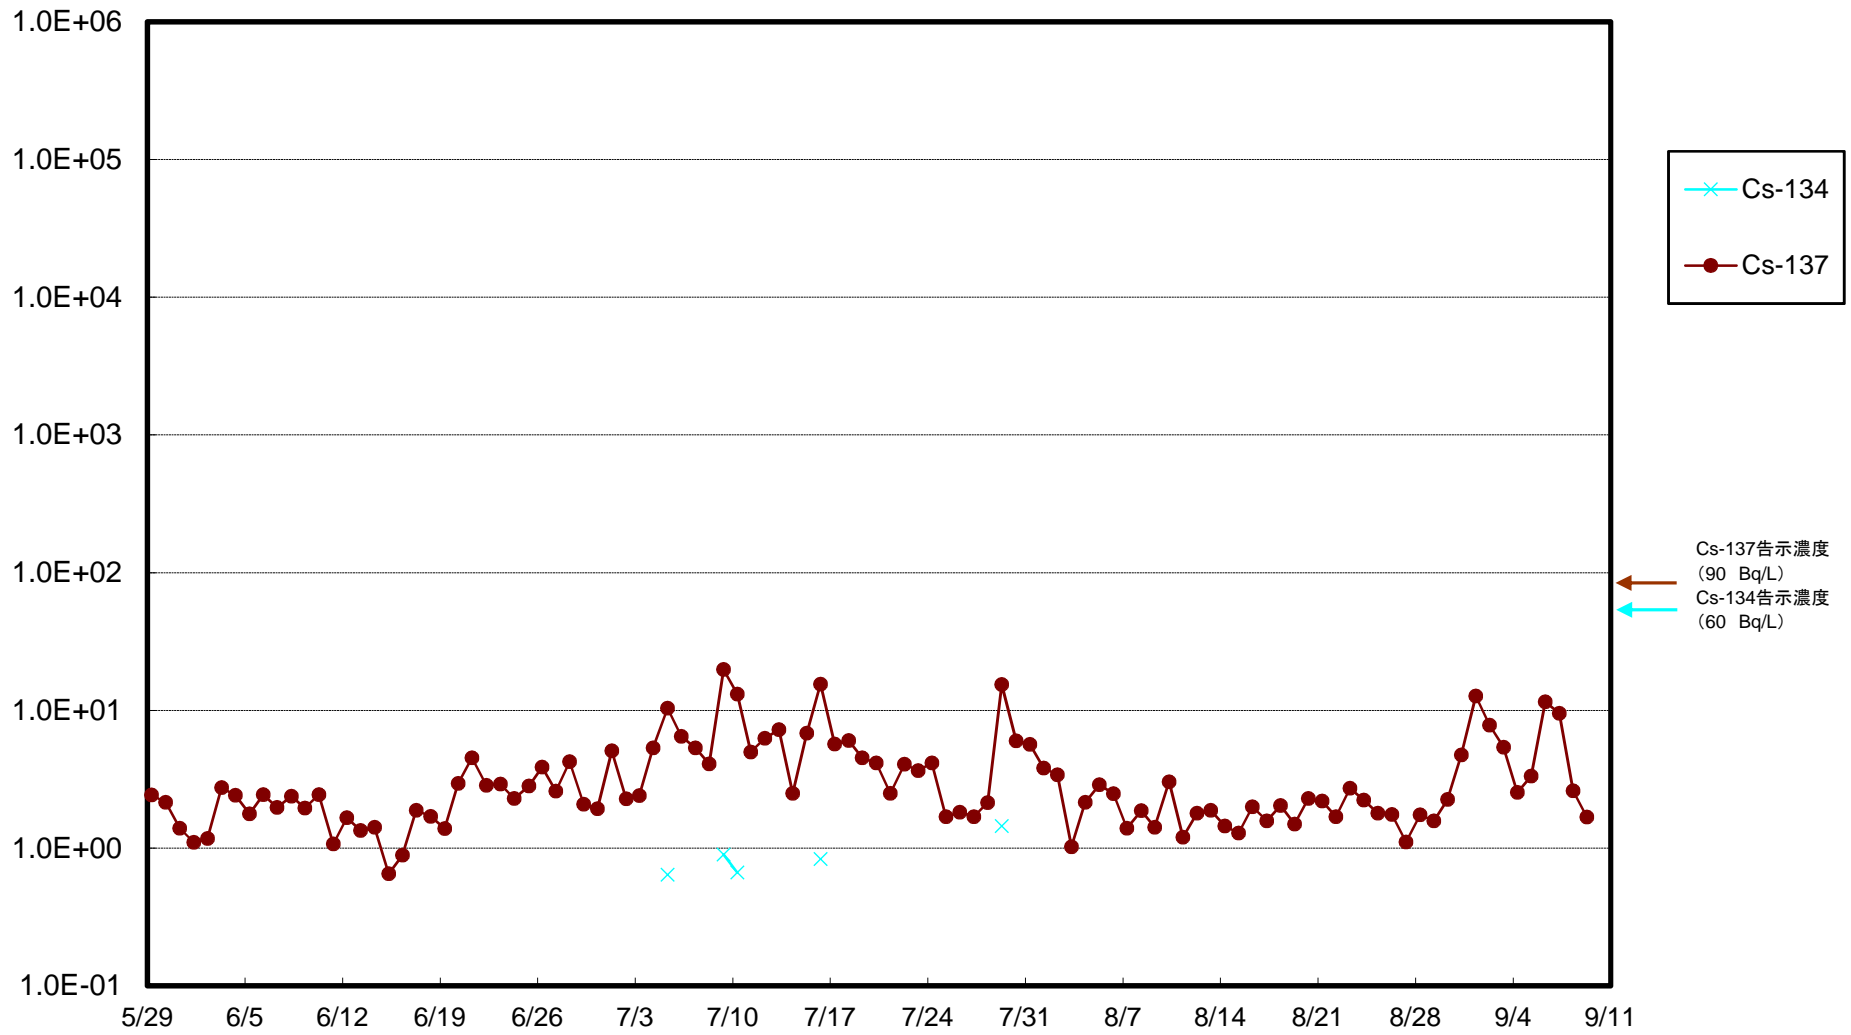

福島第一 5,6号機放水口北側(T-1) 海水放射能濃度(Bq/L)

福島第一 南放水口付近(T-2) 海水放射能濃度(Bq/L)

福島第一 物揚場前海水放射能濃度(Bq/L)

福島第一 1~4号機取水口内北側(東波除堤北側)海水放射能濃度(Bq/L)

福島第一 1~4号機取水口内南側(遮水壁前)海水放射能濃度(Bq/L)

福島第一 6号機取水口前海水放射能濃度(Bq/L)

福島第一 港湾口海水放射能濃度 (Bq/L)