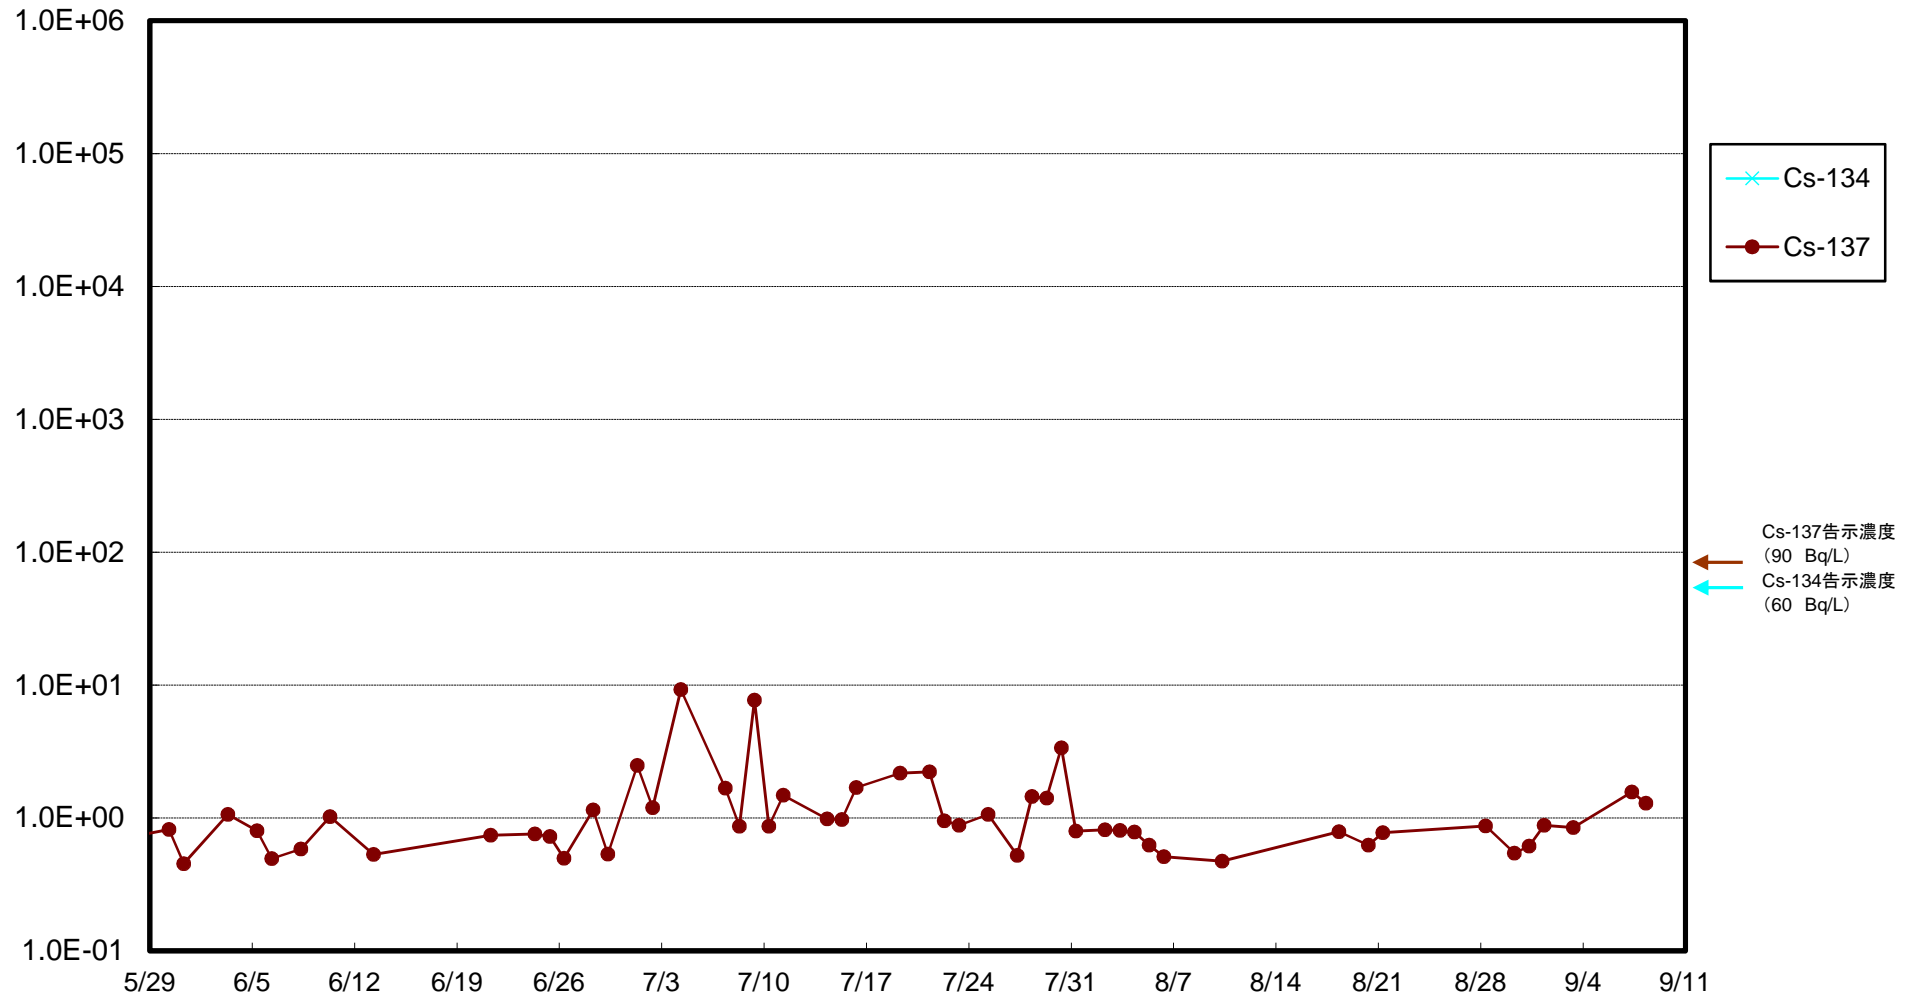

福島第一 5,6号機放水口北側(T-1) 海水放射能濃度(Bq/L)

福島第一 南放水口付近(T-2) 海水放射能濃度(Bq/L)

福島第一 物揚場前海水放射能濃度(Bq/L)

福島第一 1~4号機取水口内北側(東波除堤北側)海水放射能濃度(Bq/L)

福島第一 1~4号機取水口内南側(遮水壁前)海水放射能濃度(Bq/L)

福島第一 6号機取水口前海水放射能濃度(Bq/L)

福島第一 港湾口海水放射能濃度 (Bq/L)