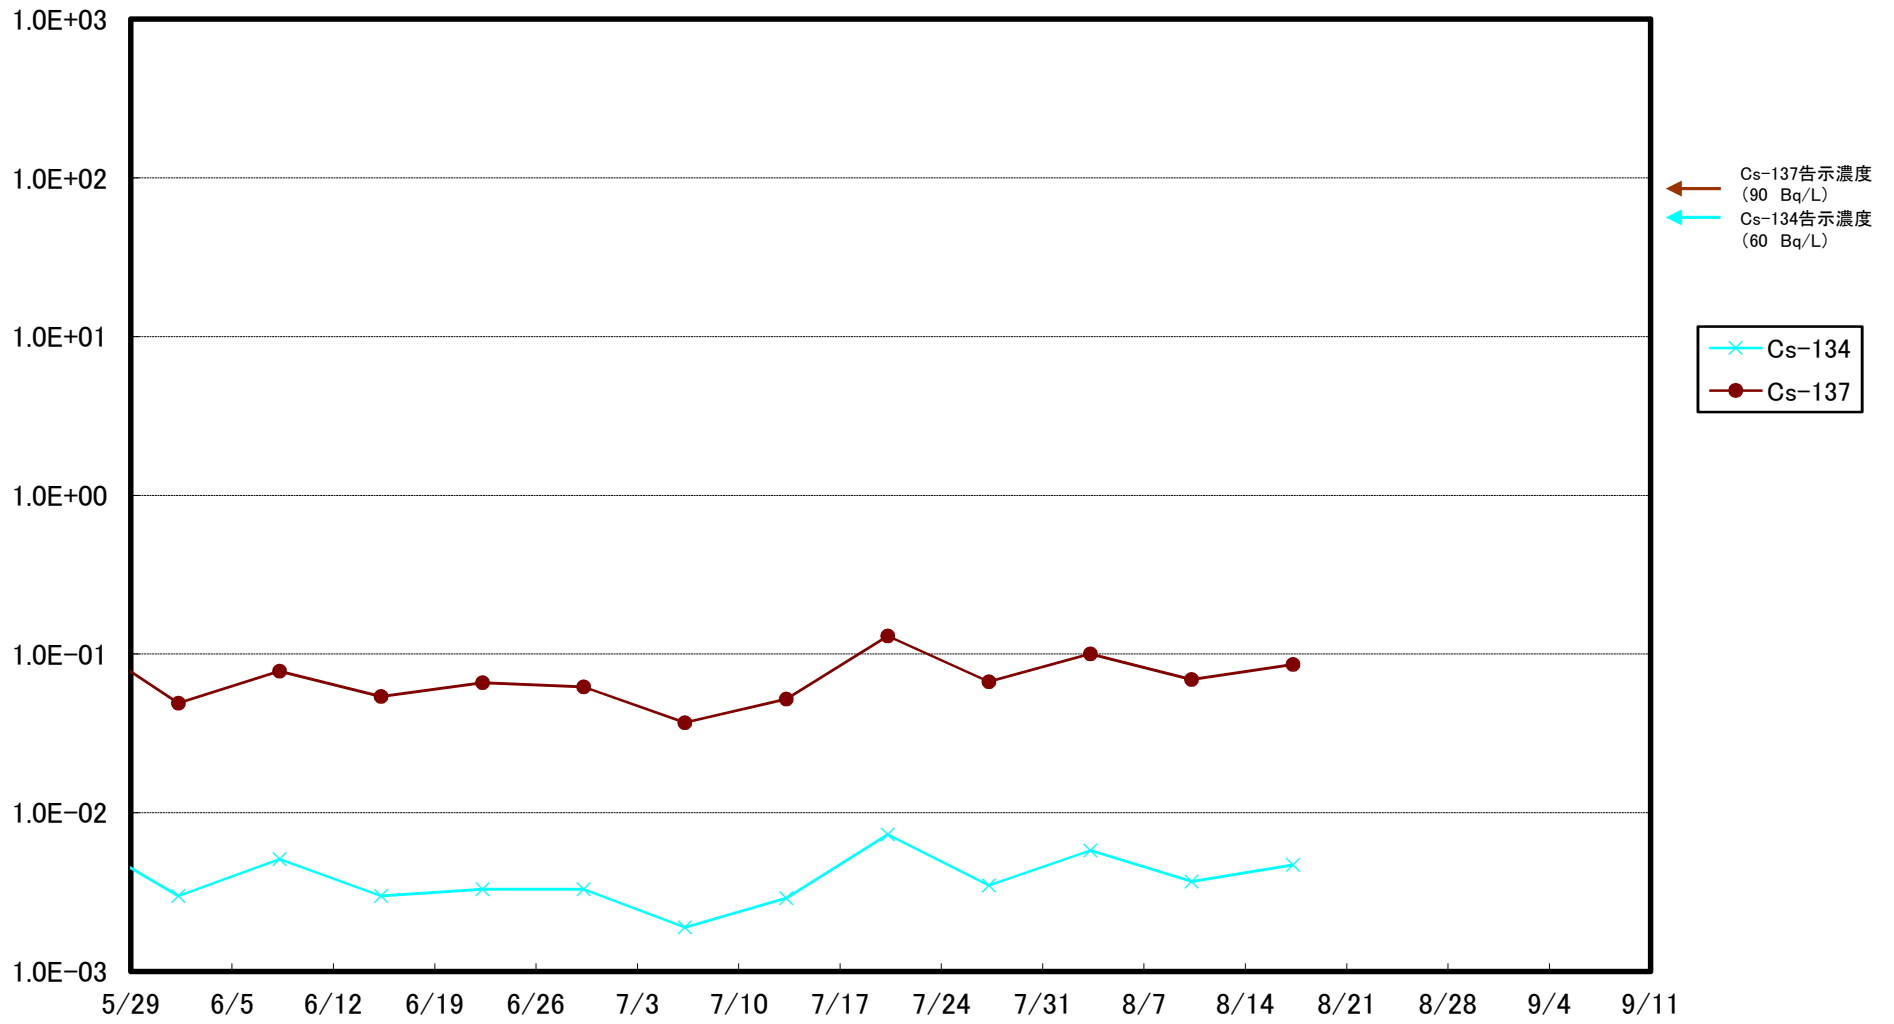

福島第一 5,6号機放水口北側(T-1) 海水放射能濃度(Bq/L)

福島第一 南放水口付近(T-2) 海水放射能濃度(Bq/L)

福島第一 物揚場前海水放射能濃度(Bq/L)

福島第一 1~4号機取水口内北側(東波除堤北側)海水放射能濃度(Bq/L)

福島第一 1~4号機取水口内南側(遮水壁前)海水放射能濃度(Bq/L)

福島第一 6号機取水口前海水放射能濃度(Bq/L)

福島第一 港湾口海水放射能濃度 (Bq/L)