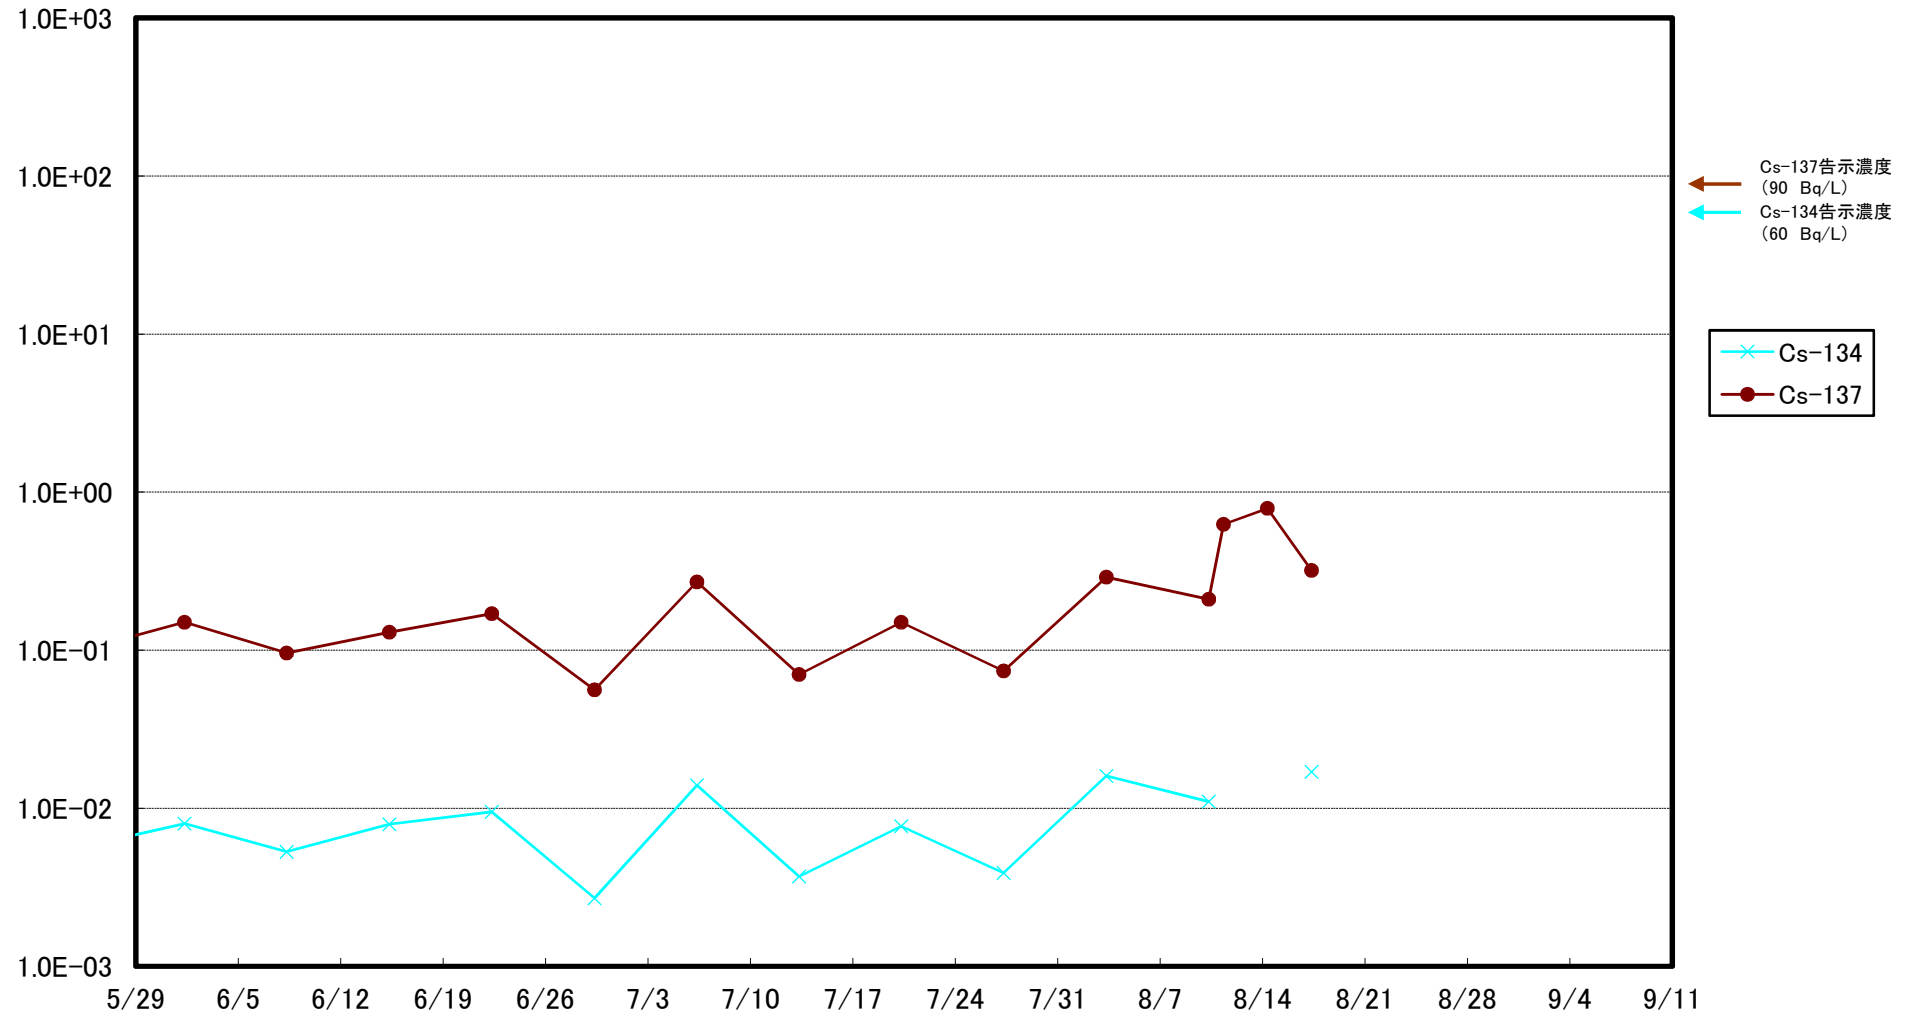

福島第一 5,6号機放水口北側(T-1) 海水放射能濃度(Bq/L)

福島第一 南放水口付近(T-2) 海水放射能濃度(Bq/L)

福島第一 物揚場前海水放射能濃度(Bq/L)

福島第一 1~4号機取水口内北側(東波除堤北側)海水放射能濃度(Bq/L)

福島第一 1~4号機取水口内南側(遮水壁前)海水放射能濃度(Bq/L)

福島第一 6号機取水口前海水放射能濃度(Bq/L)

福島第一 港湾口海水放射能濃度 (Bq/L)