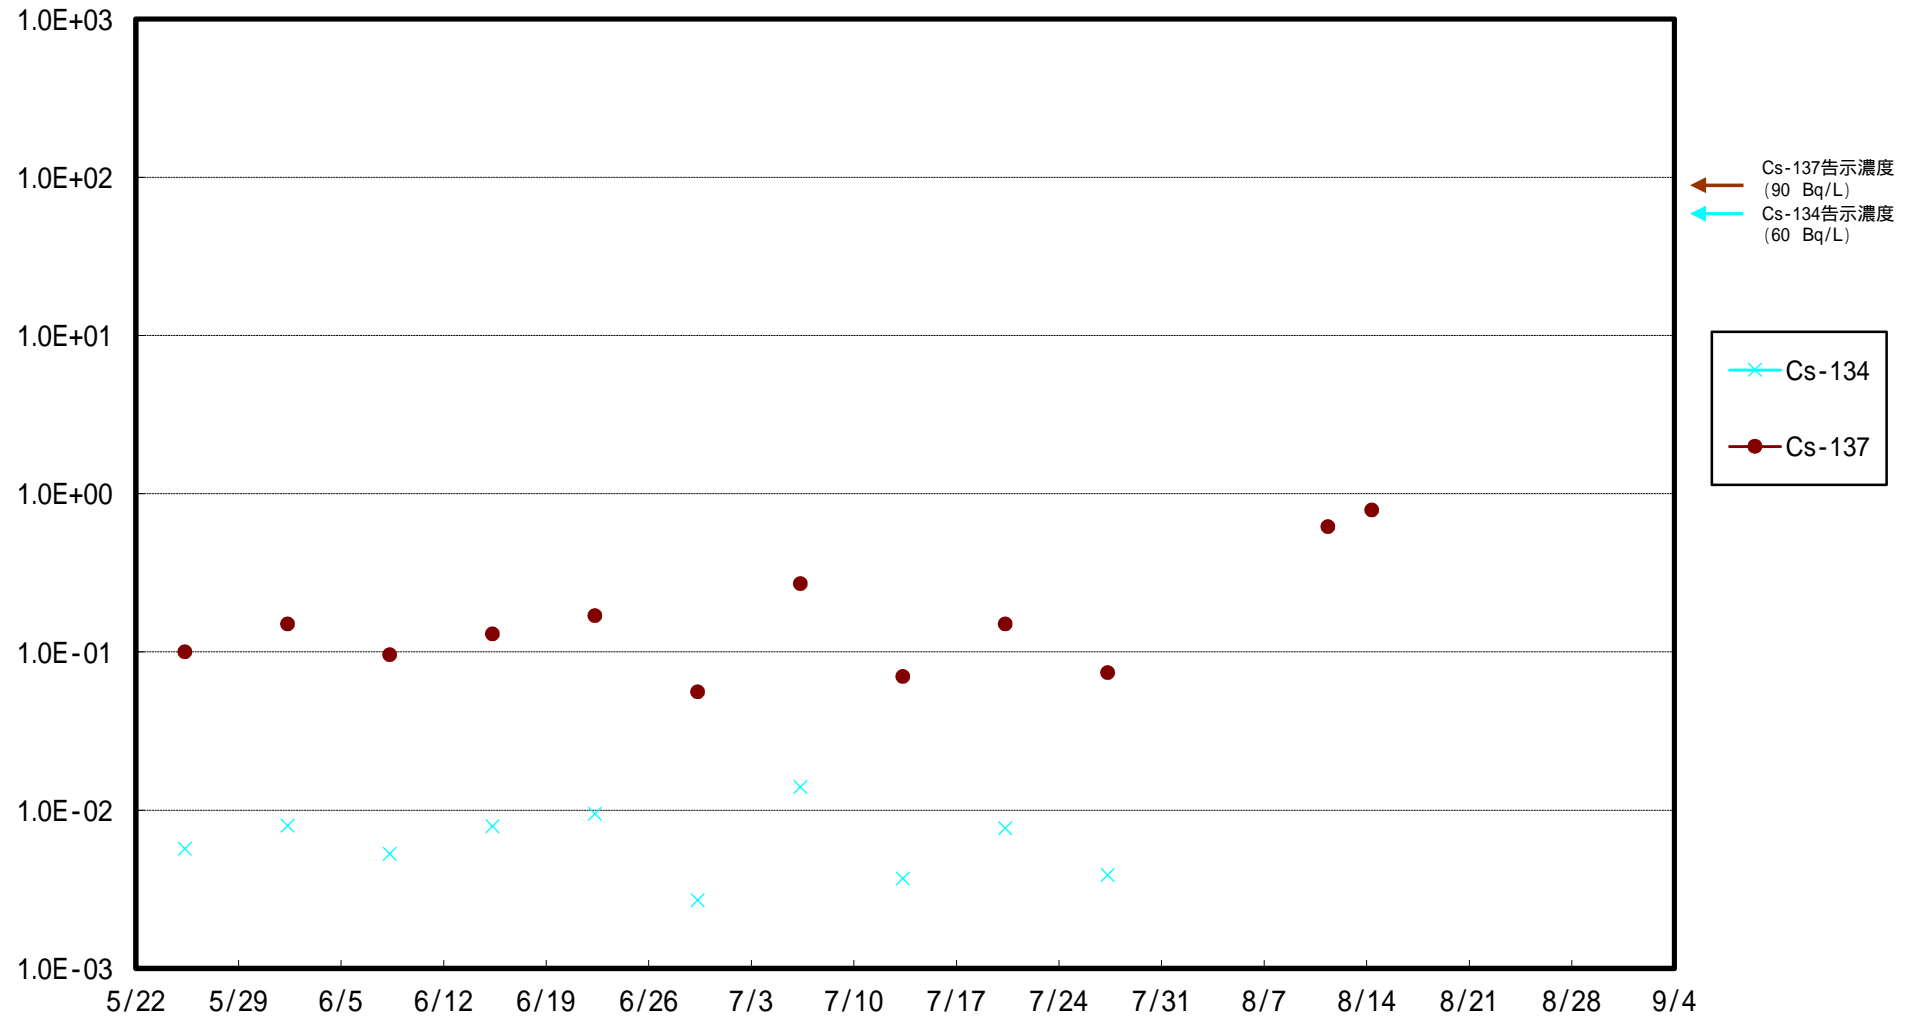

福島第一 5,6号機放水口北側(T-1) 海水放射能濃度 (Bq / L)

福島第一 南放水口付近(T-2) 海水放射能濃度 (Bq / L)