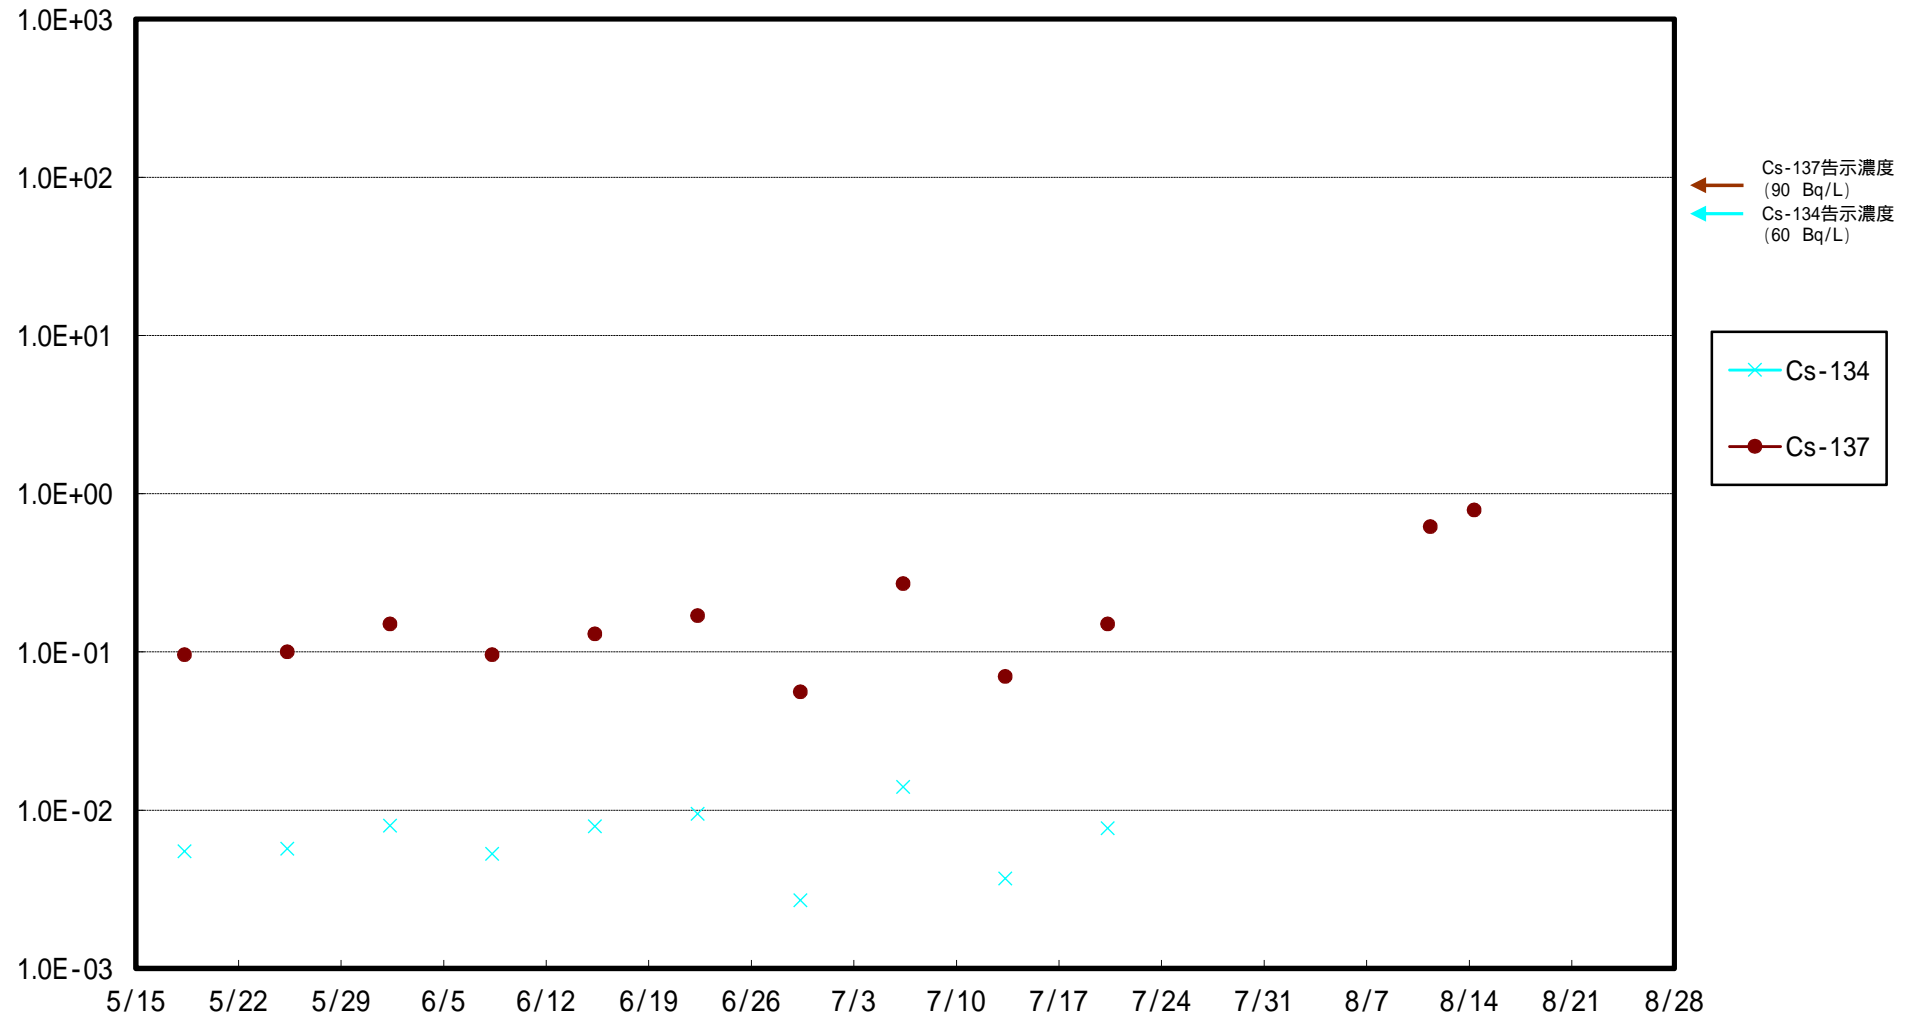

福島第一 5,6号機放水口北側(T-1) 海水放射能濃度 (Bq / L)

福島第一 南放水口付近(T-2) 海水放射能濃度 (Bq / L)