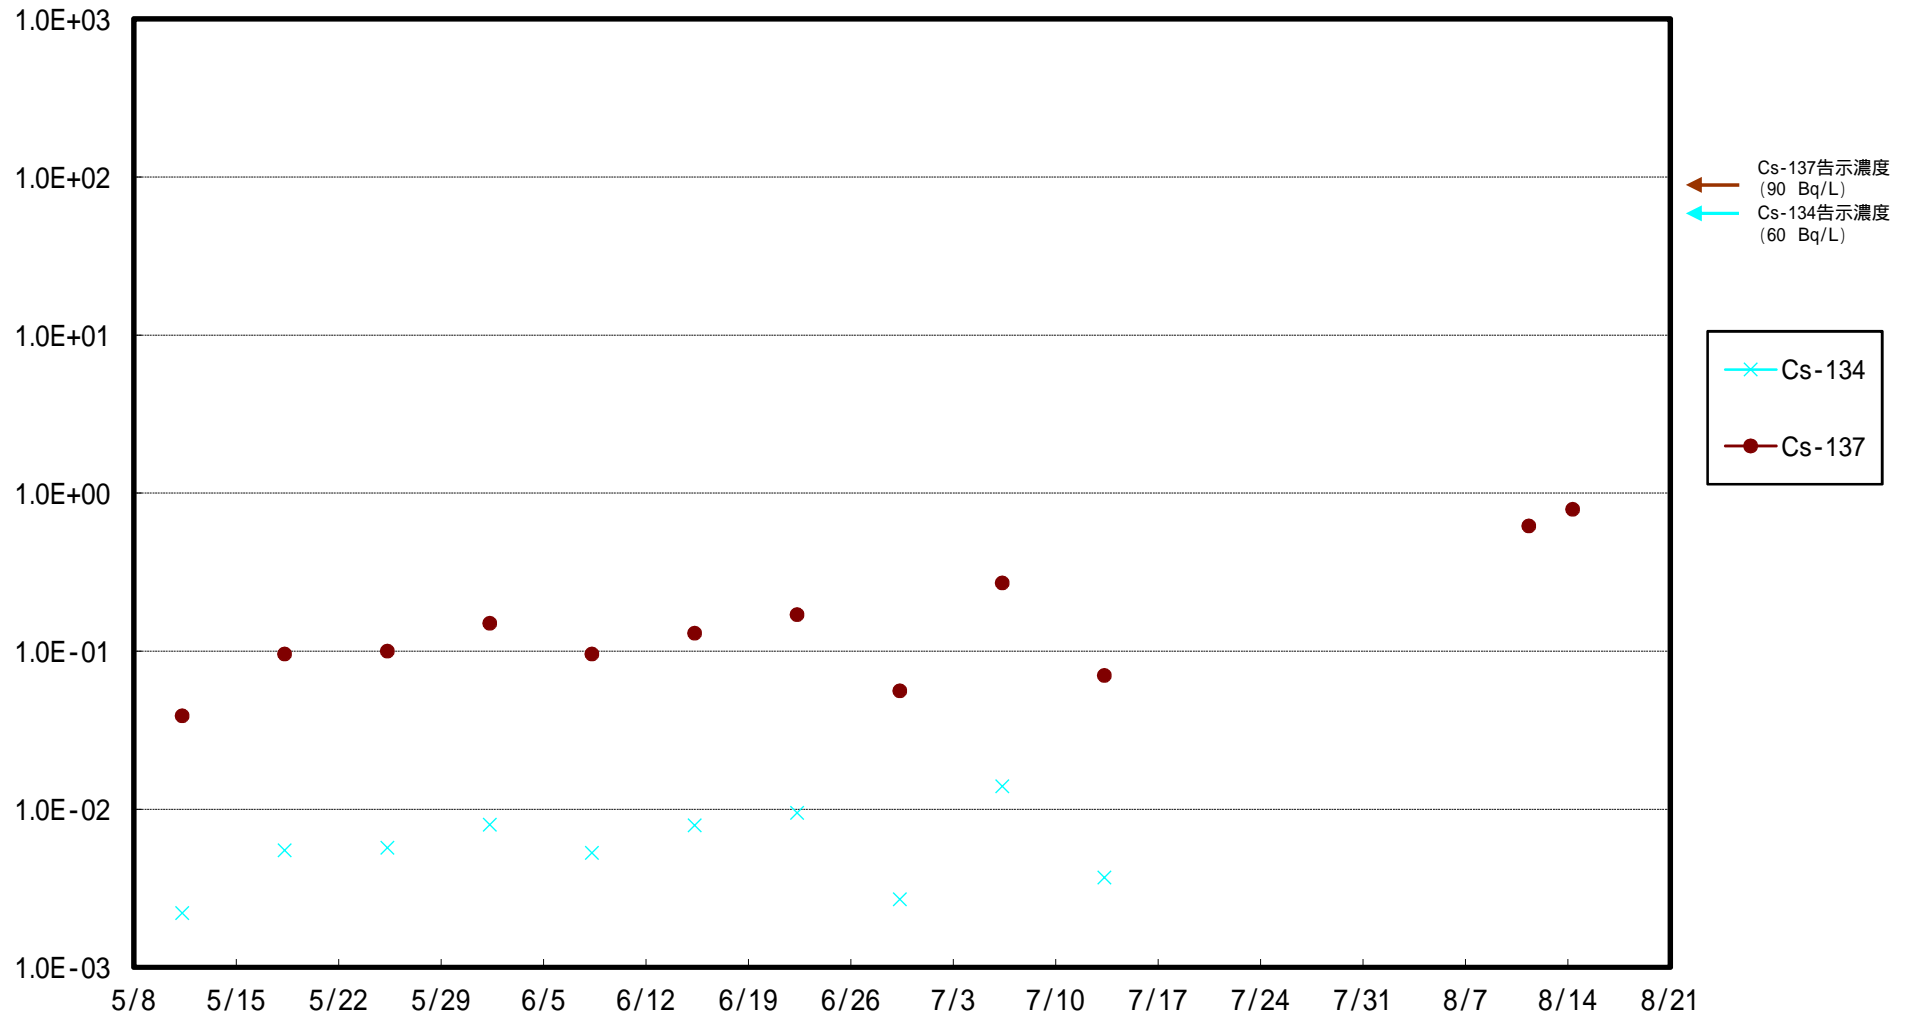

福島第一 5,6号機放水口北側(T-1) 海水放射能濃度 (Bq / L)

福島第一 南放水口付近(T-2) 海水放射能濃度 (Bq / L)