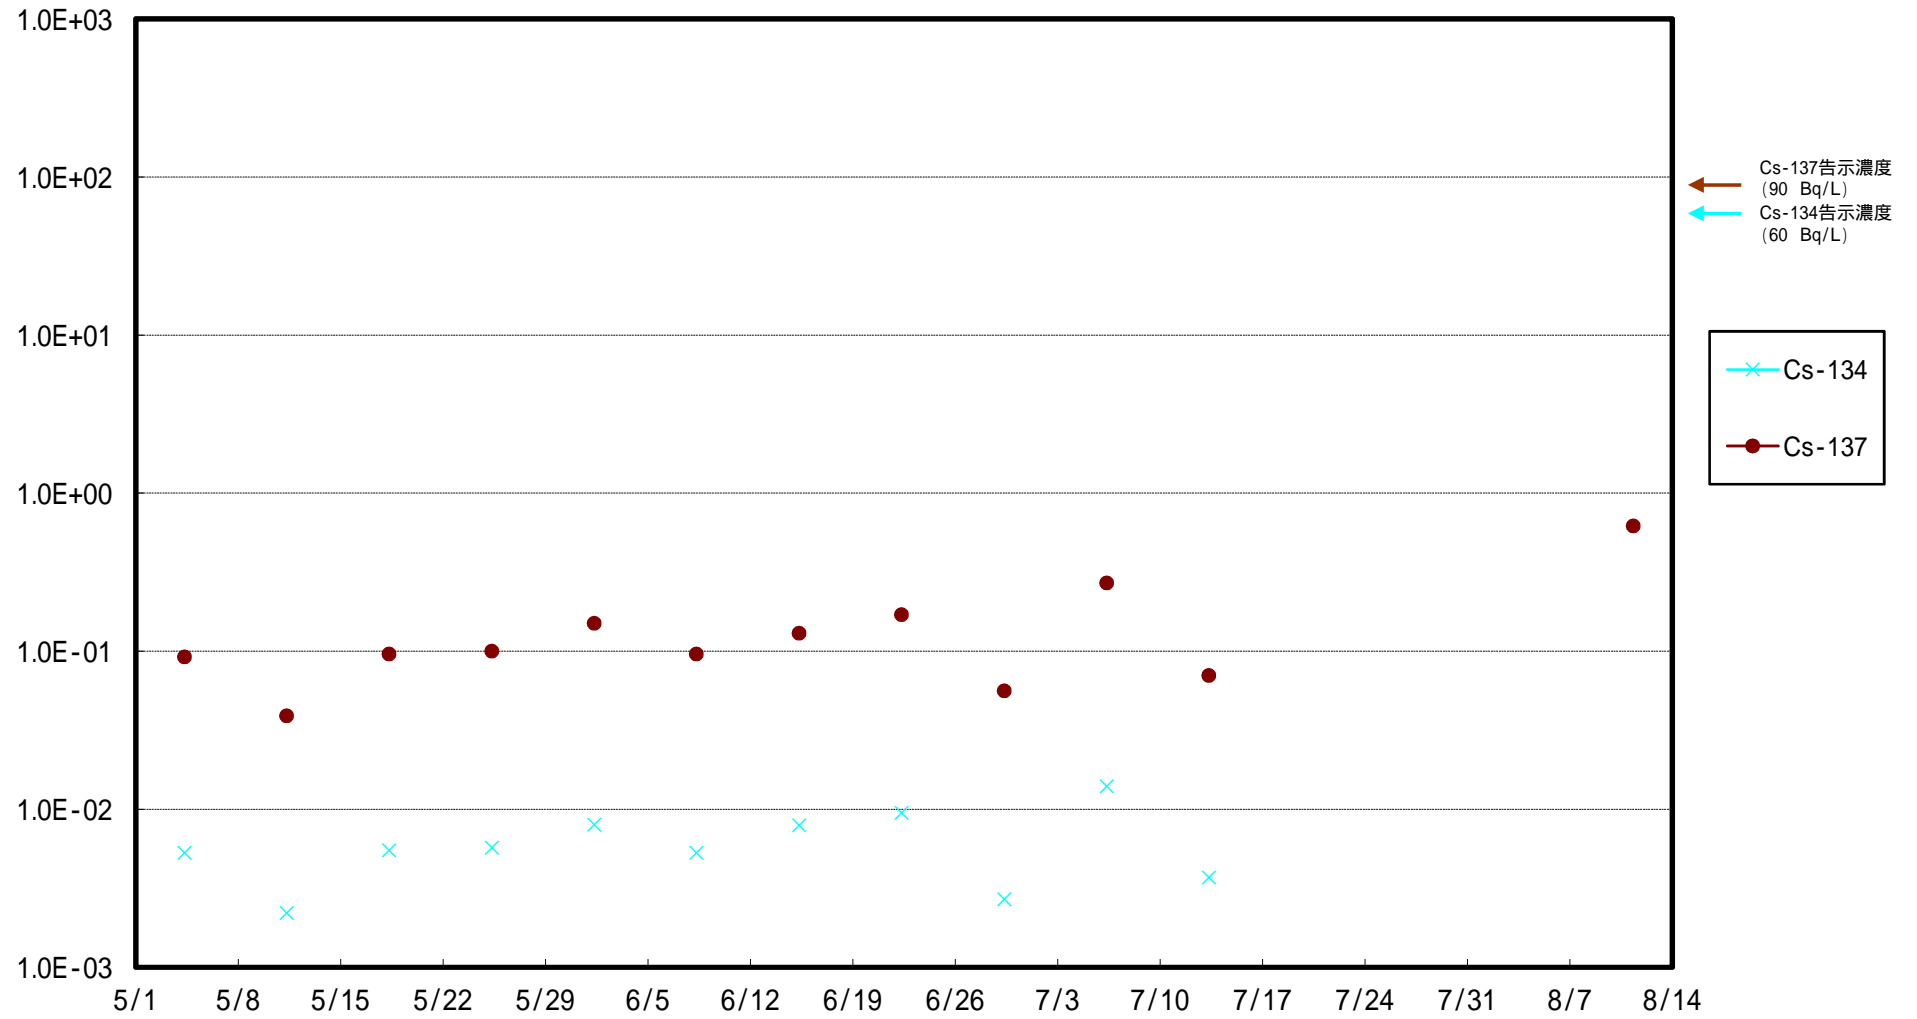

福島第一 5,6号機放水口北側(T-1) 海水放射能濃度 (Bq / L)

福島第一 南放水口付近(T-2) 海水放射能濃度 (Bq / L)