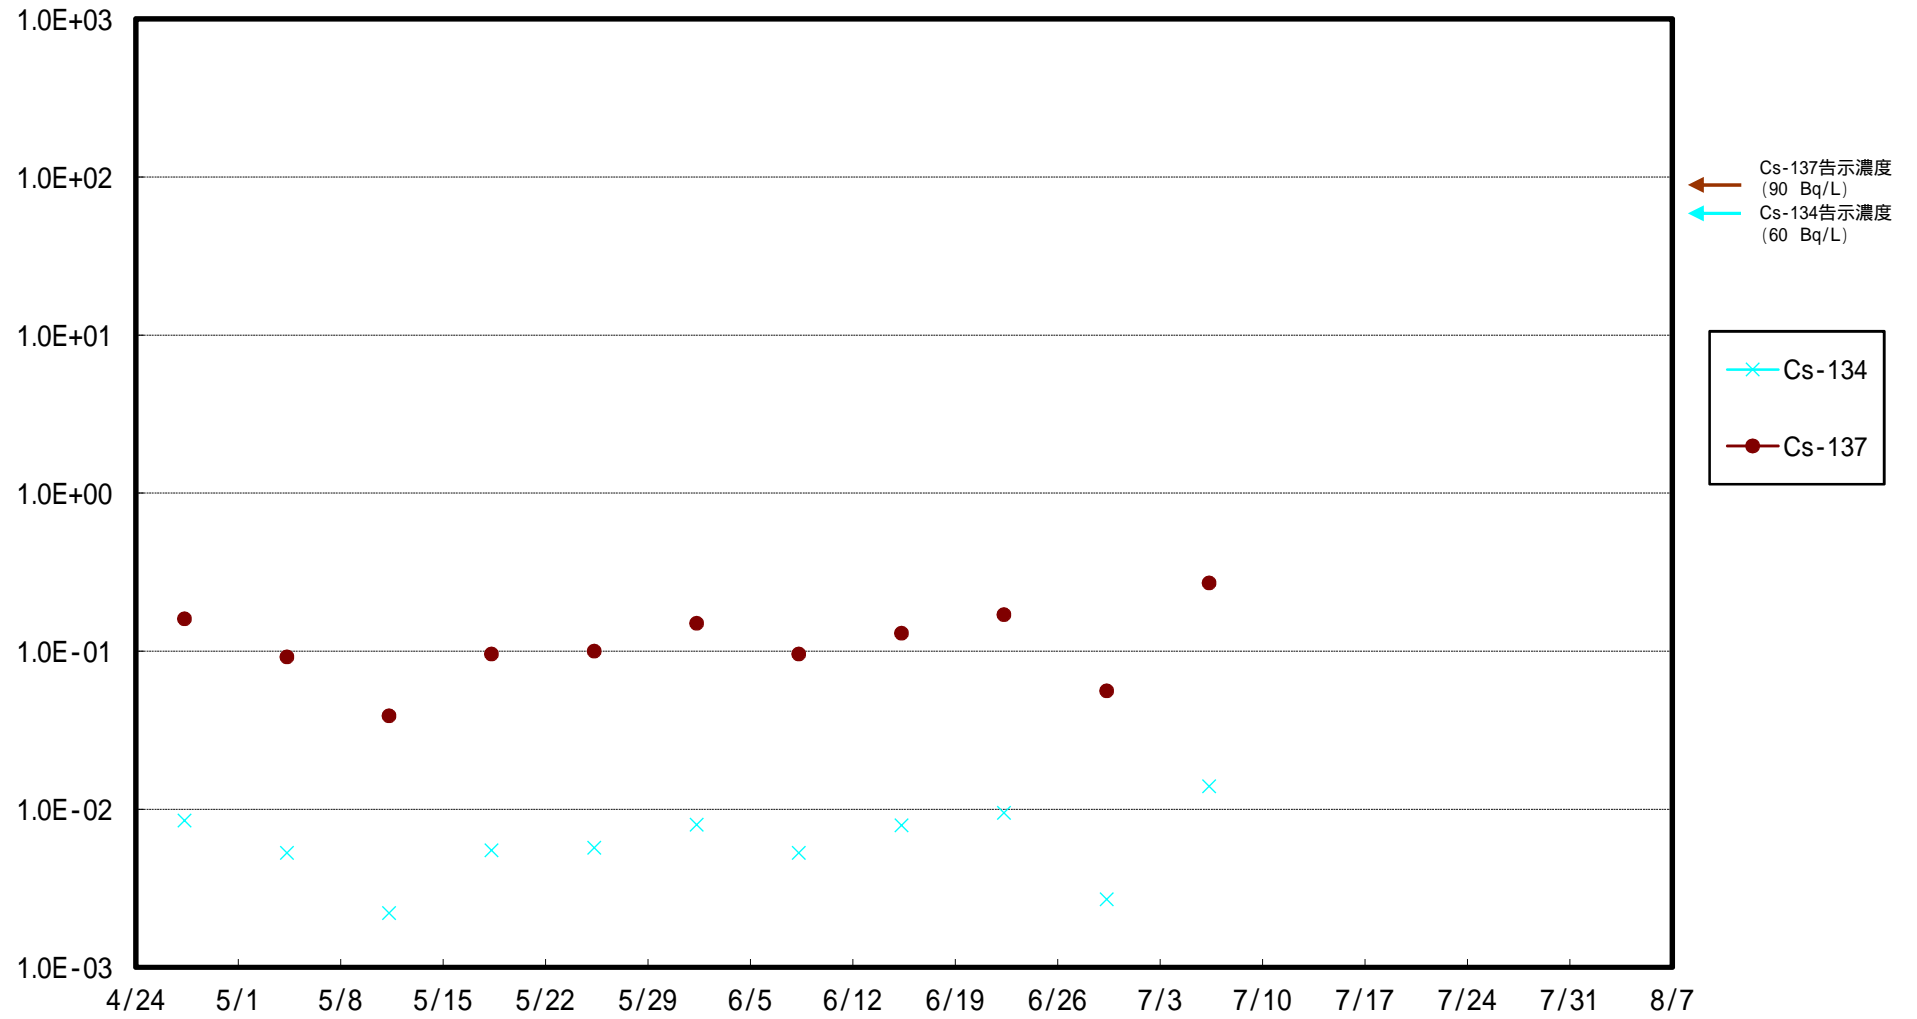

福島第一 5,6号機放水口北側(T-1) 海水放射能濃度 (Bq / L)

福島第一 南放水口付近(T-2) 海水放射能濃度 (Bq / L)