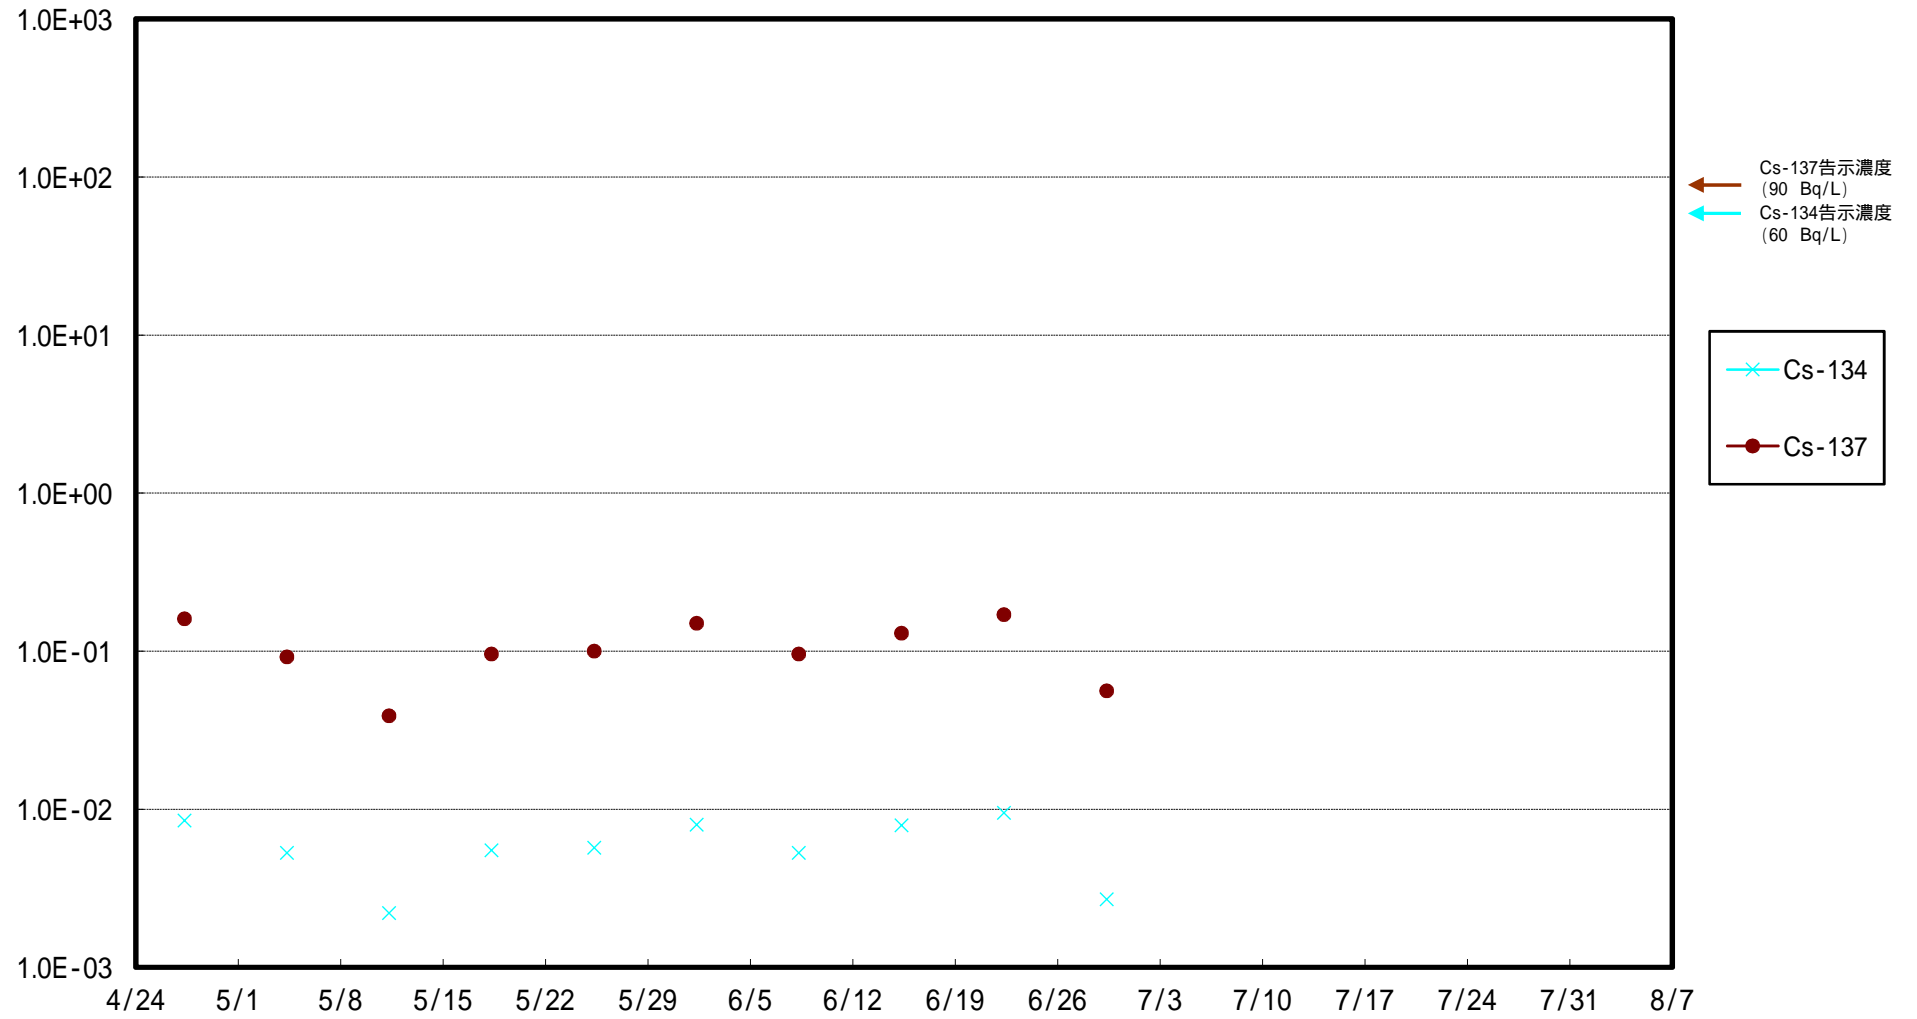

福島第一 5,6号機放水口北側(T-1) 海水放射能濃度 (Bq / L)

福島第一 南放水口付近(T-2) 海水放射能濃度 (Bq / L)