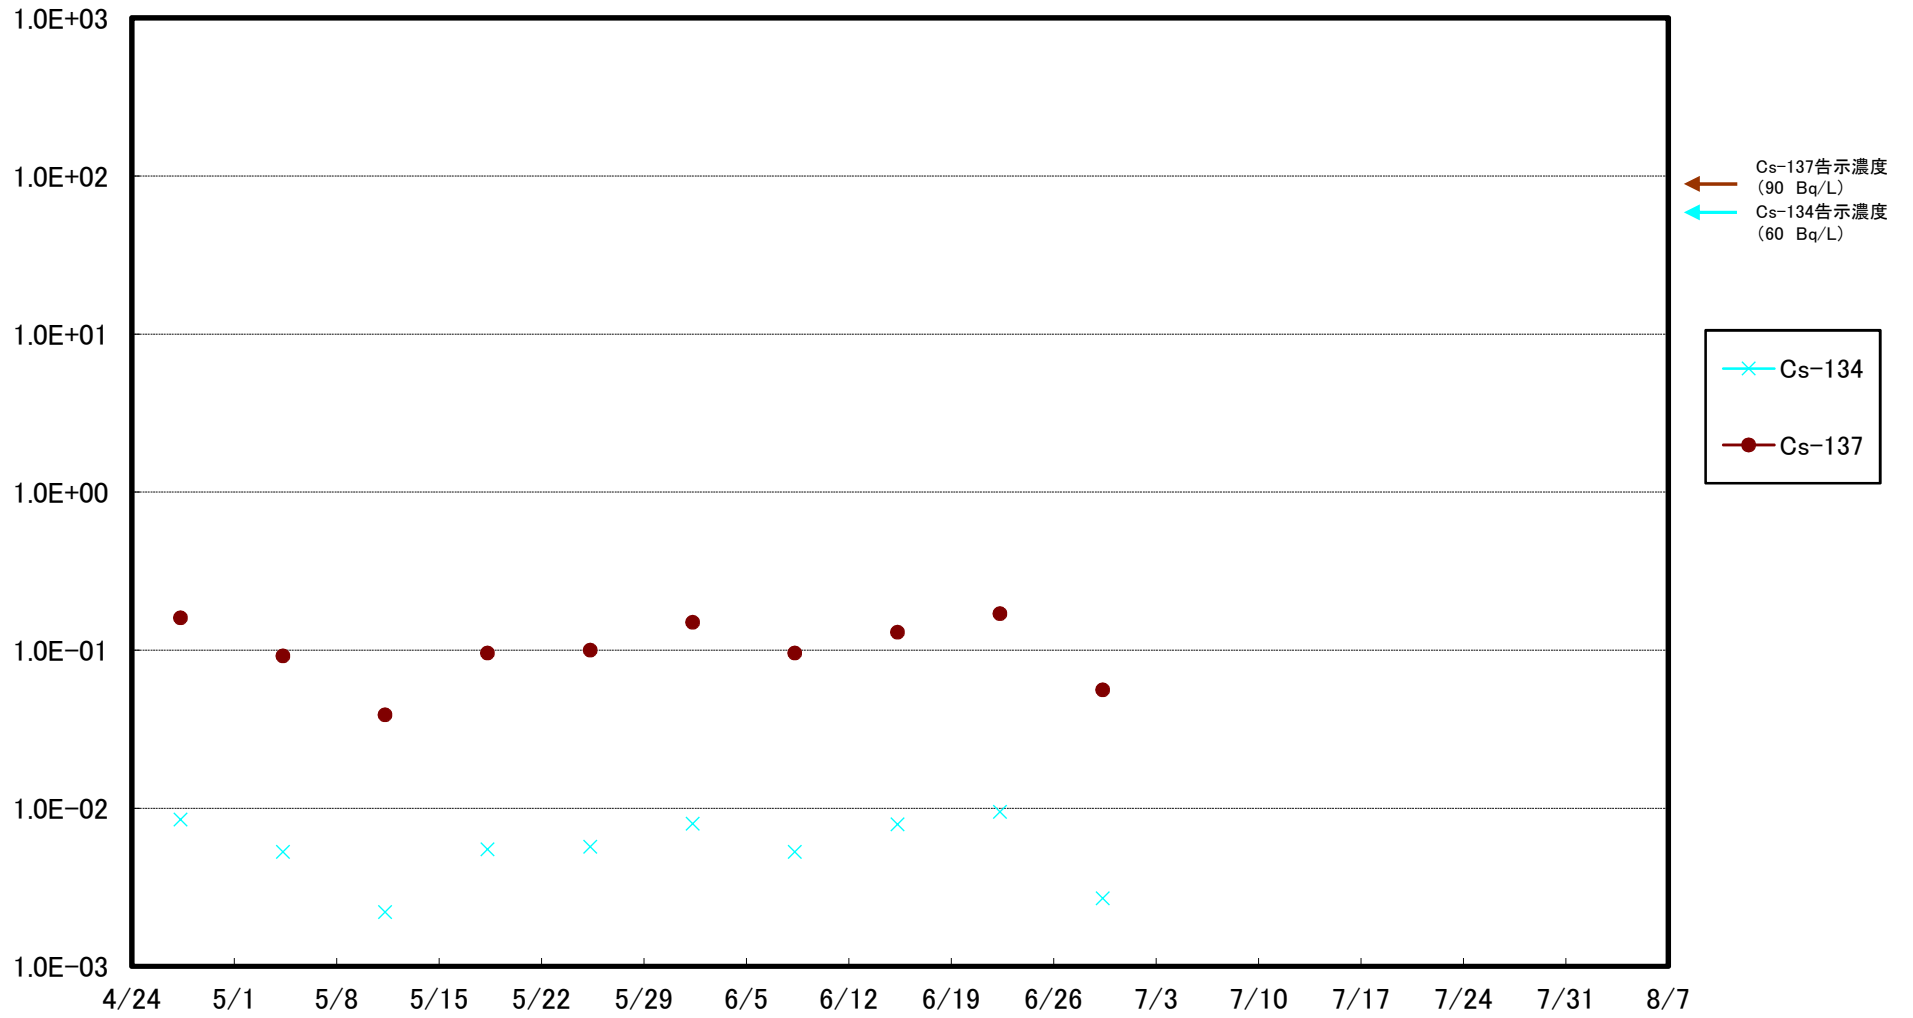

福島第一 5,6号機放水口北側(T-1) 海水放射能濃度(Bq/L)

福島第一 南放水口付近(T-2) 海水放射能濃度(Bq/L)