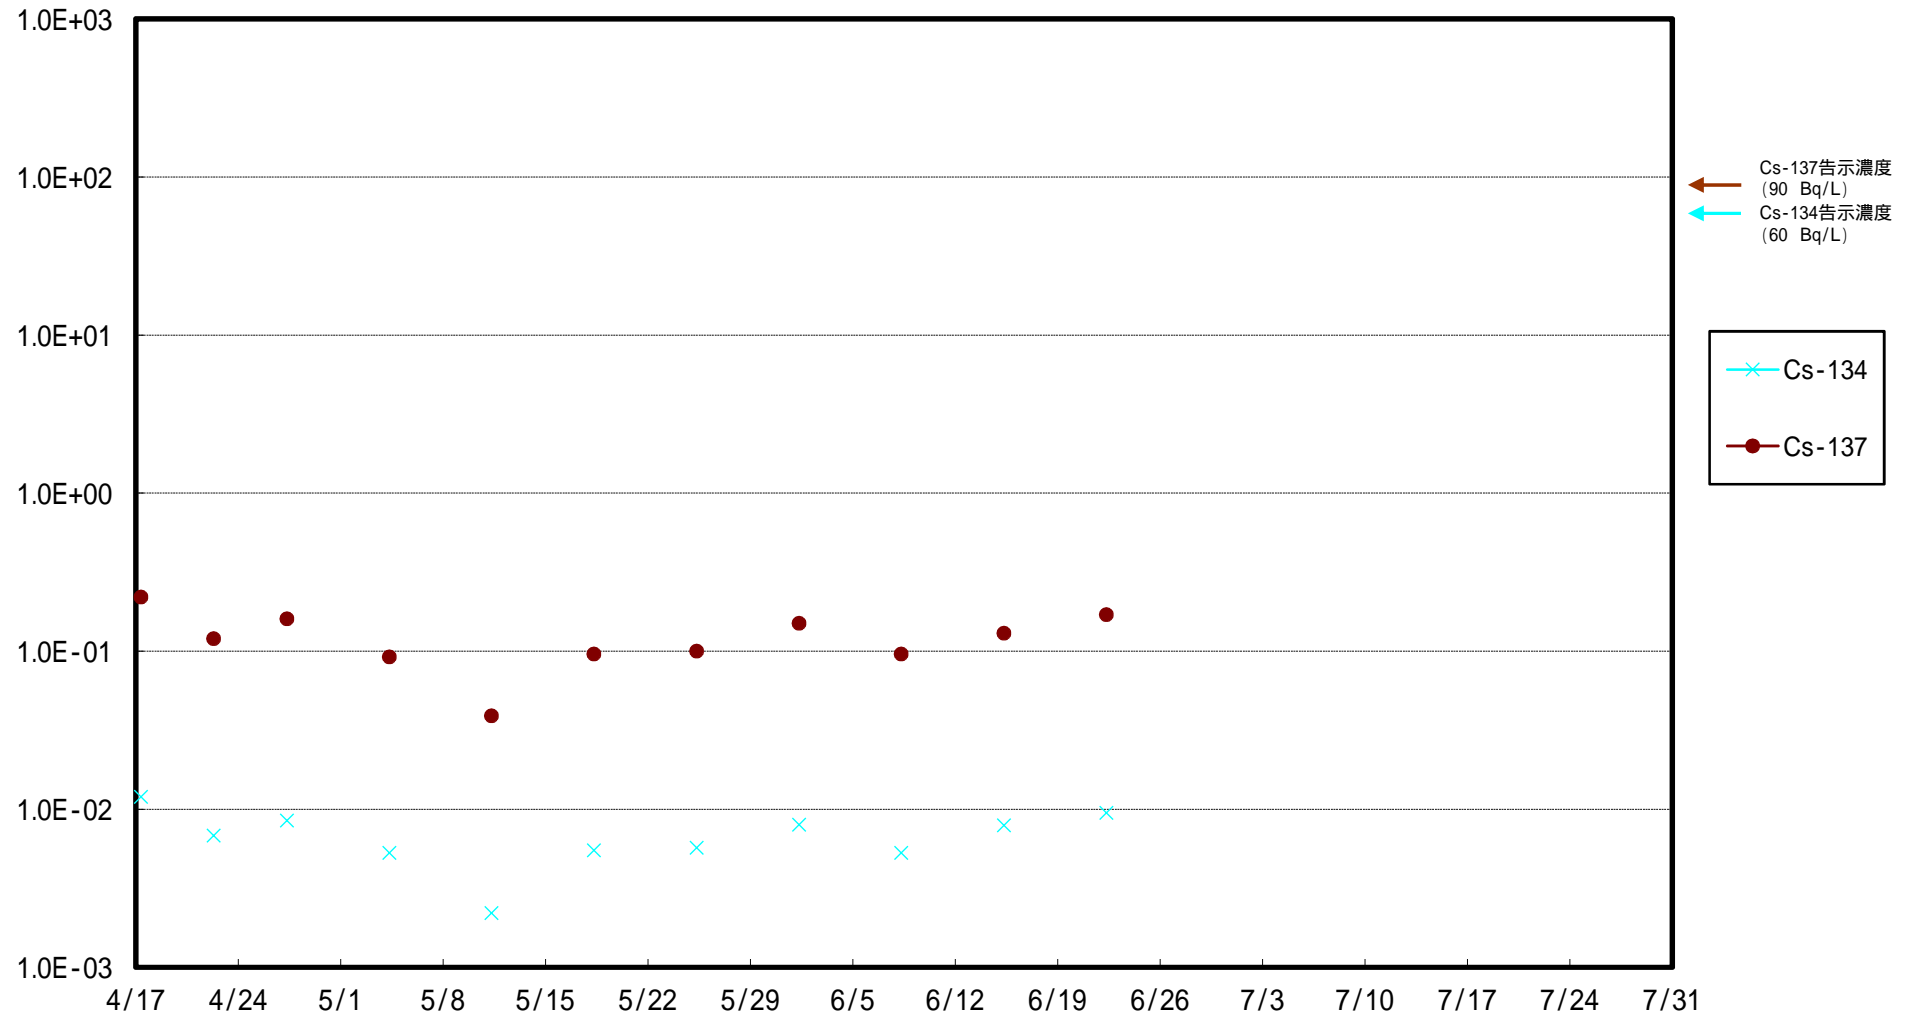

福島第一 5,6号機放水口北側(T-1) 海水放射能濃度 (Bq / L)

福島第一 南放水口付近(T-2) 海水放射能濃度 (Bq / L)