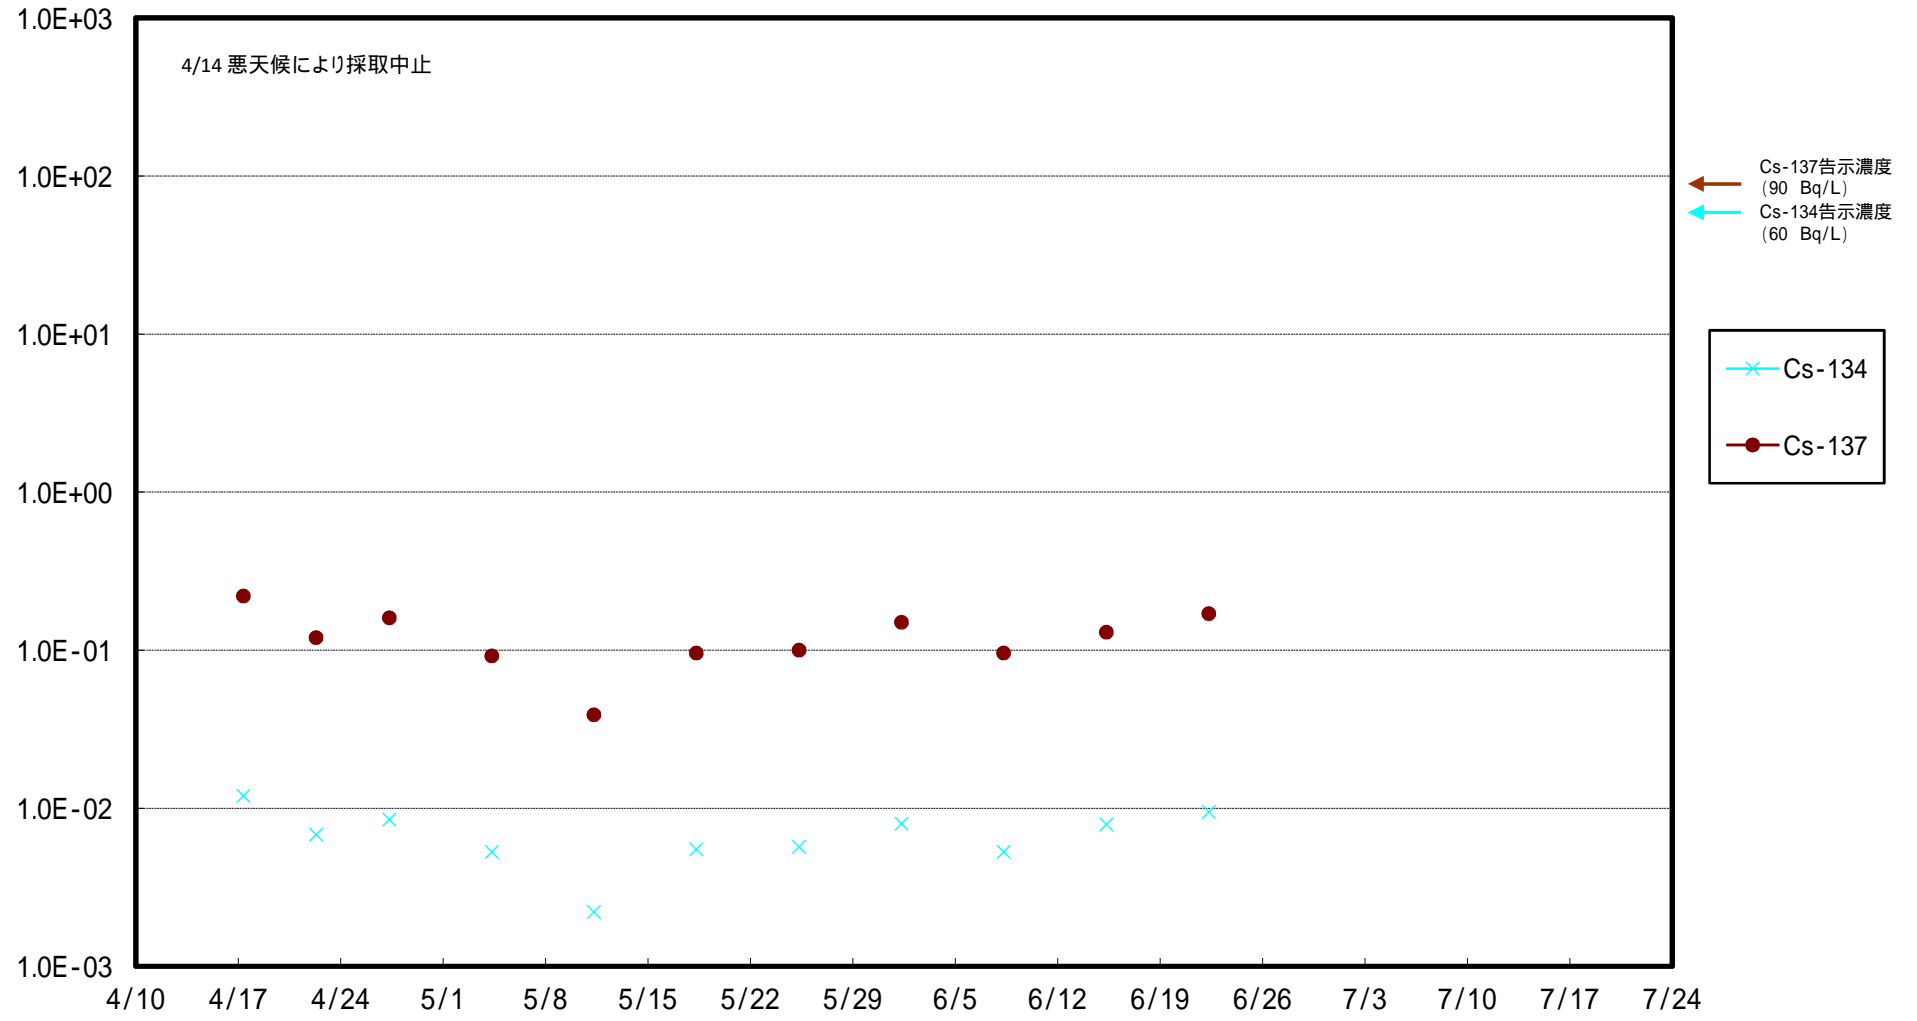

福島第一 5,6号機放水口北側(T-1) 海水放射能濃度 (Bq / L)

福島第一 南放水口付近(T-2) 海水放射能濃度 (Bq / L)