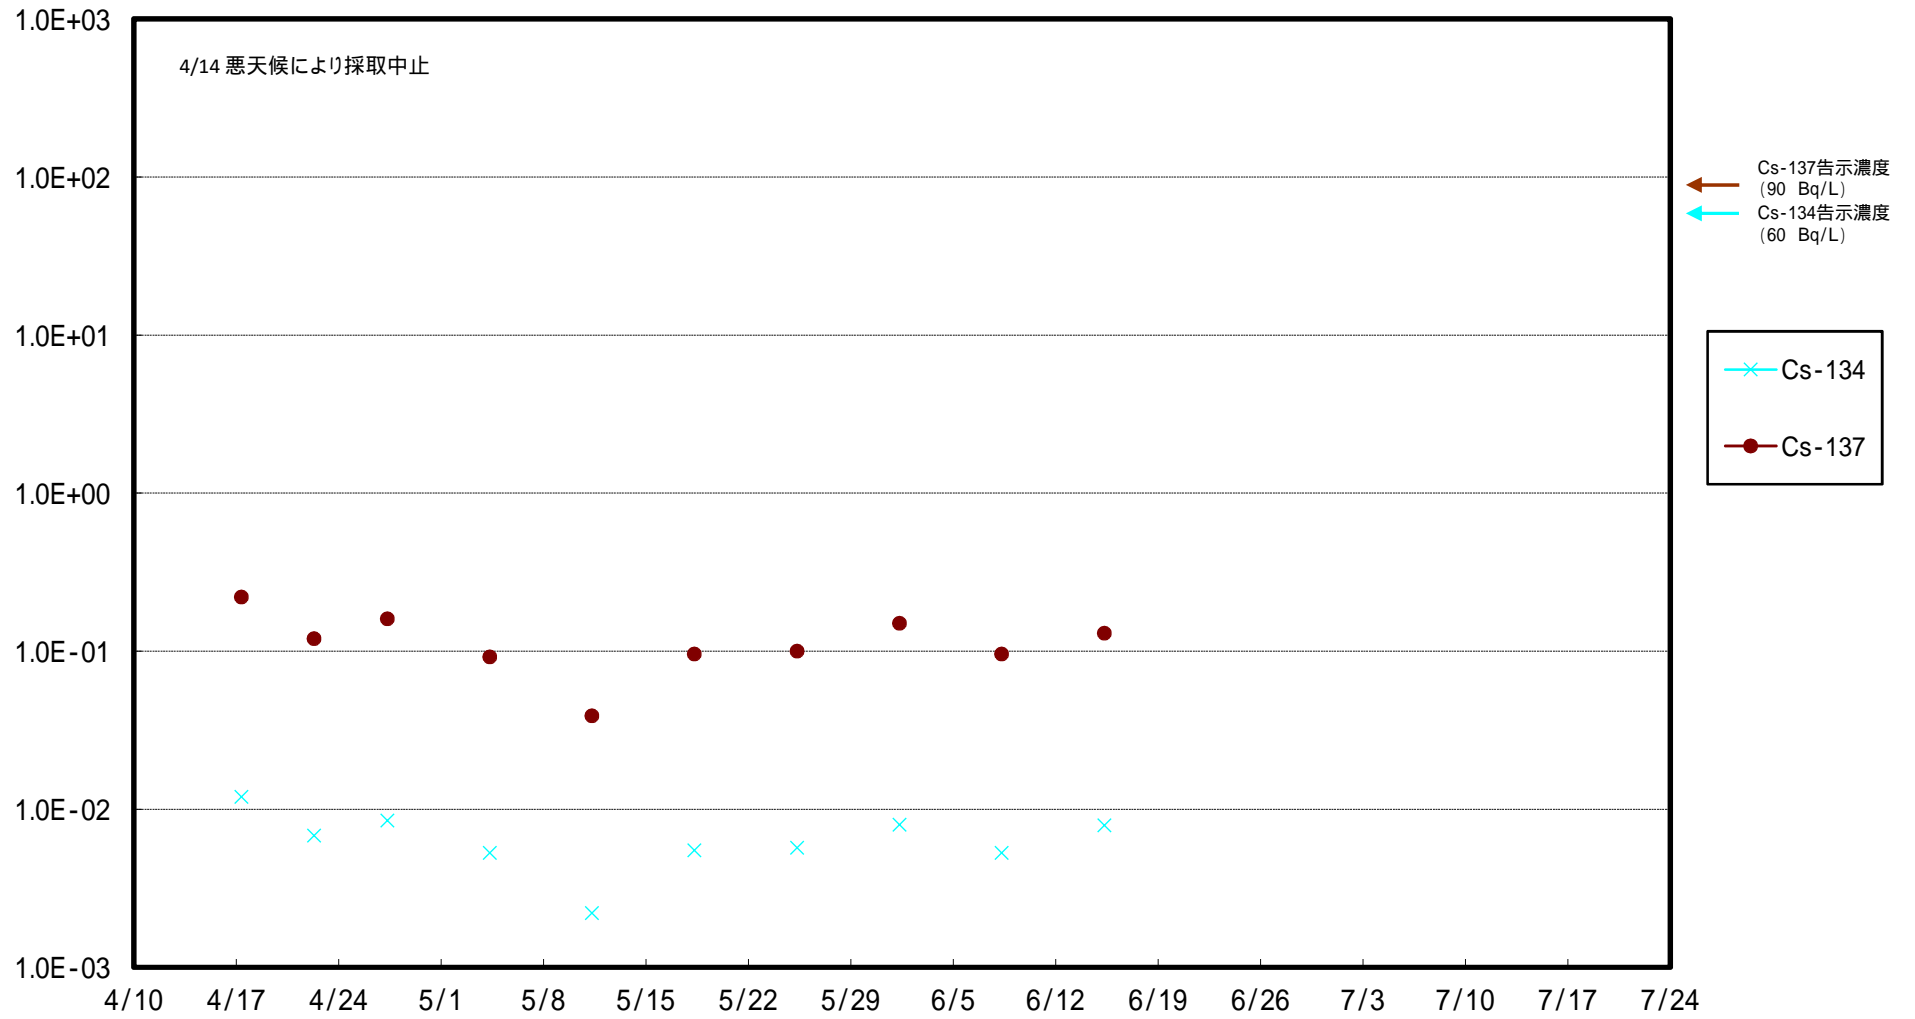

福島第一 5,6号機放水口北側(T-1) 海水放射能濃度 (Bq / L)

福島第一 南放水口付近(T-2) 海水放射能濃度 (Bq / L)