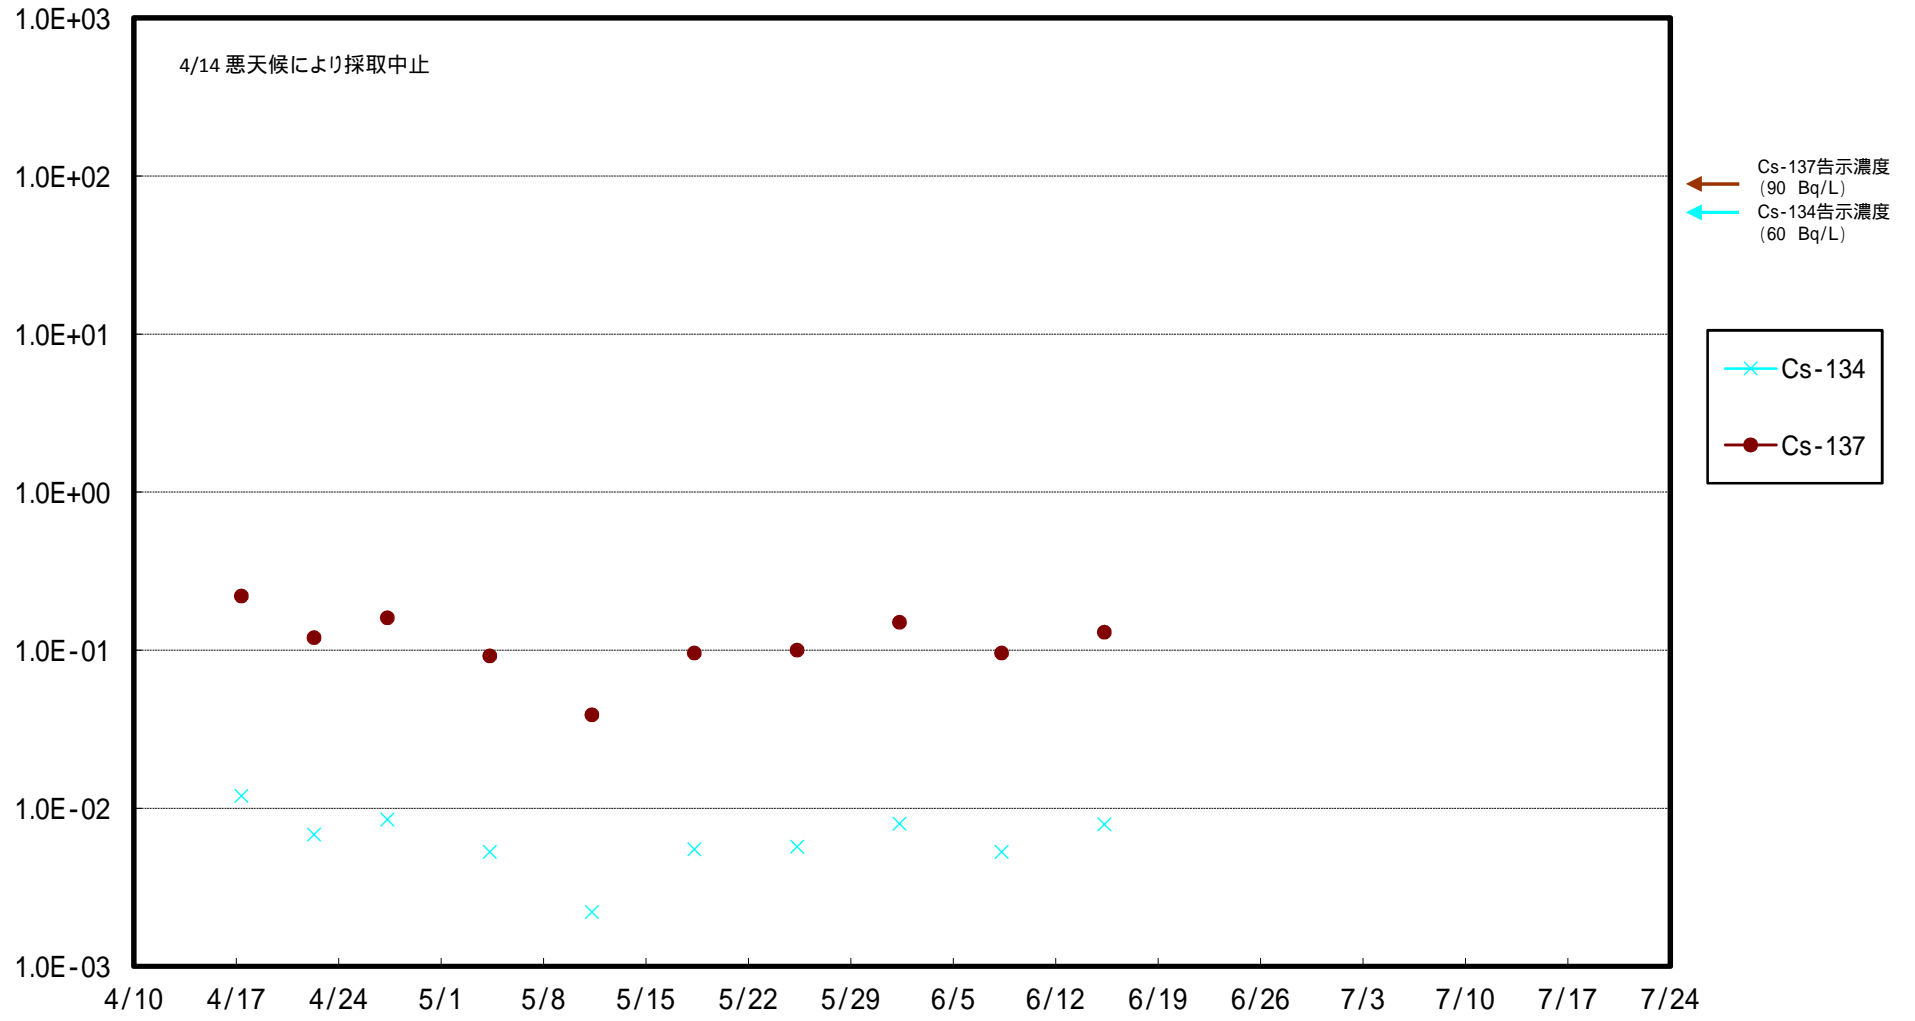

福島第一 5,6号機放水口北側(T-1) 海水放射能濃度 (Bq / L)

福島第一 南放水口付近(T-2) 海水放射能濃度 (Bq / L)