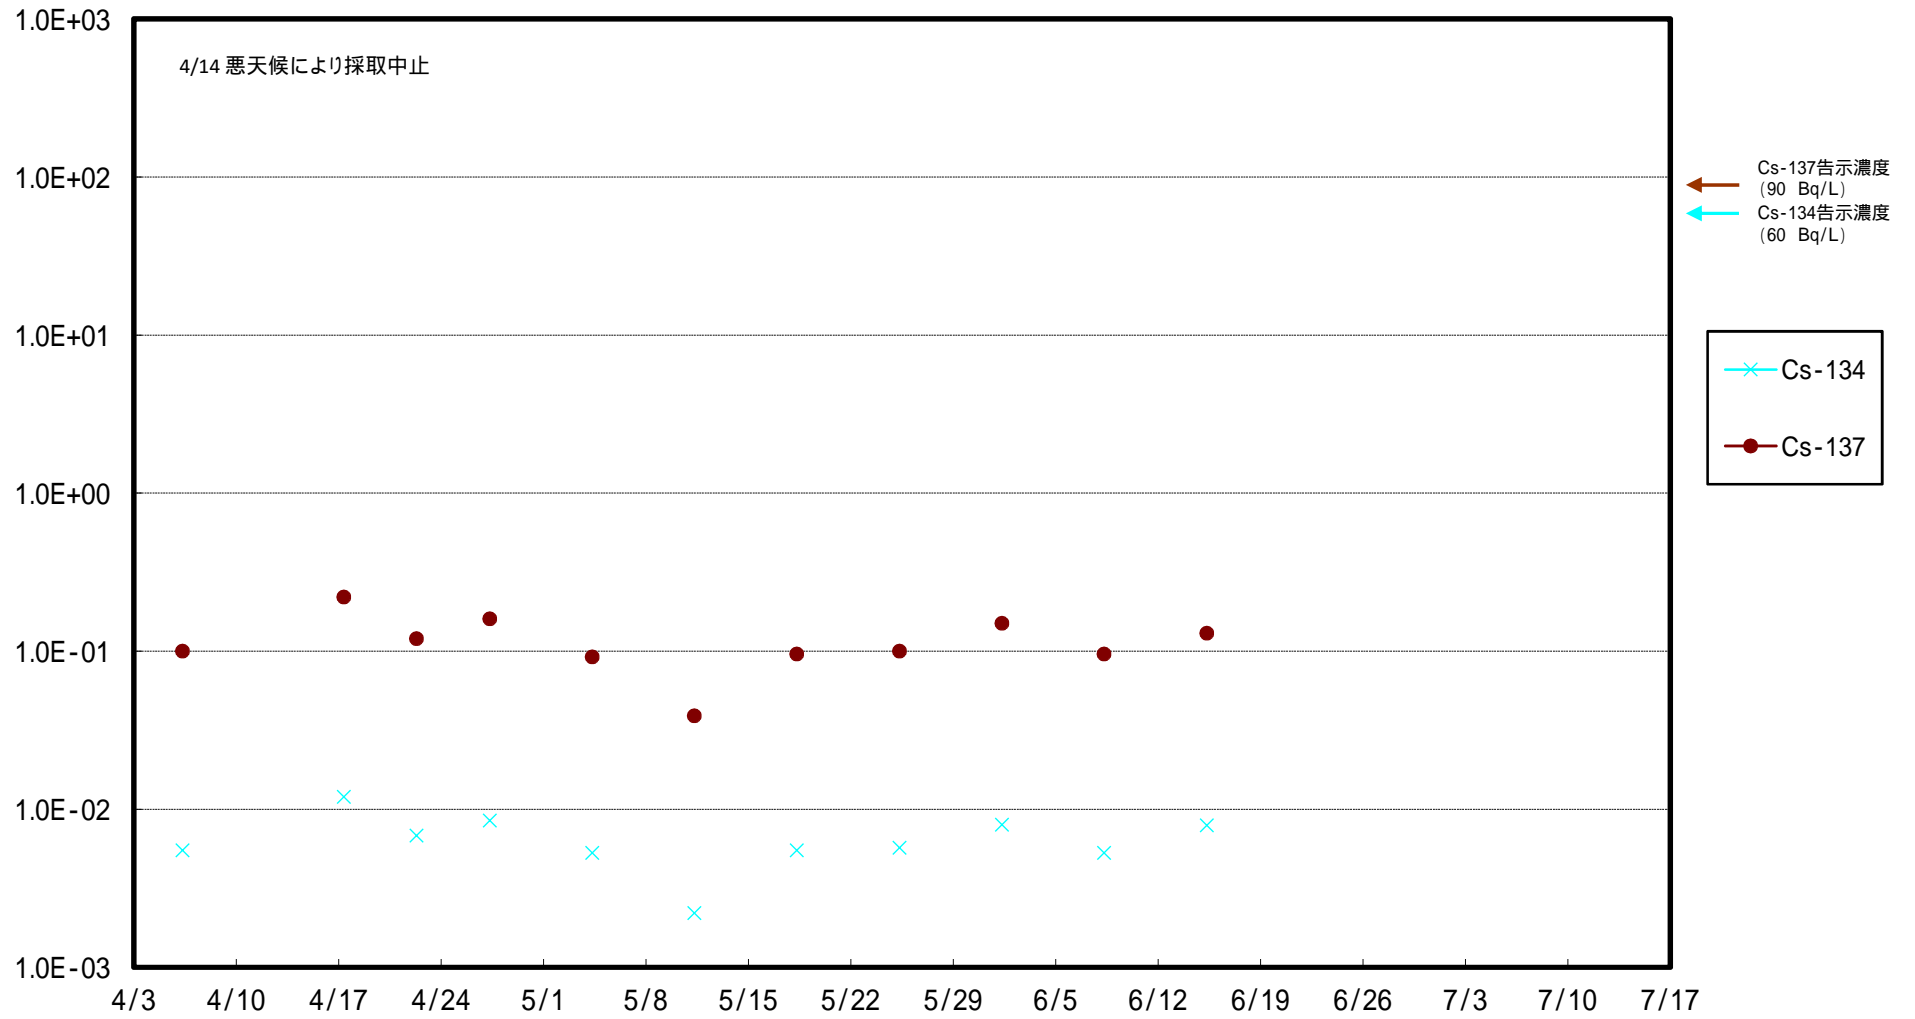

福島第一 5,6号機放水口北側(T-1) 海水放射能濃度 (Bq / L)

福島第一 南放水口付近(T-2) 海水放射能濃度 (Bq / L)