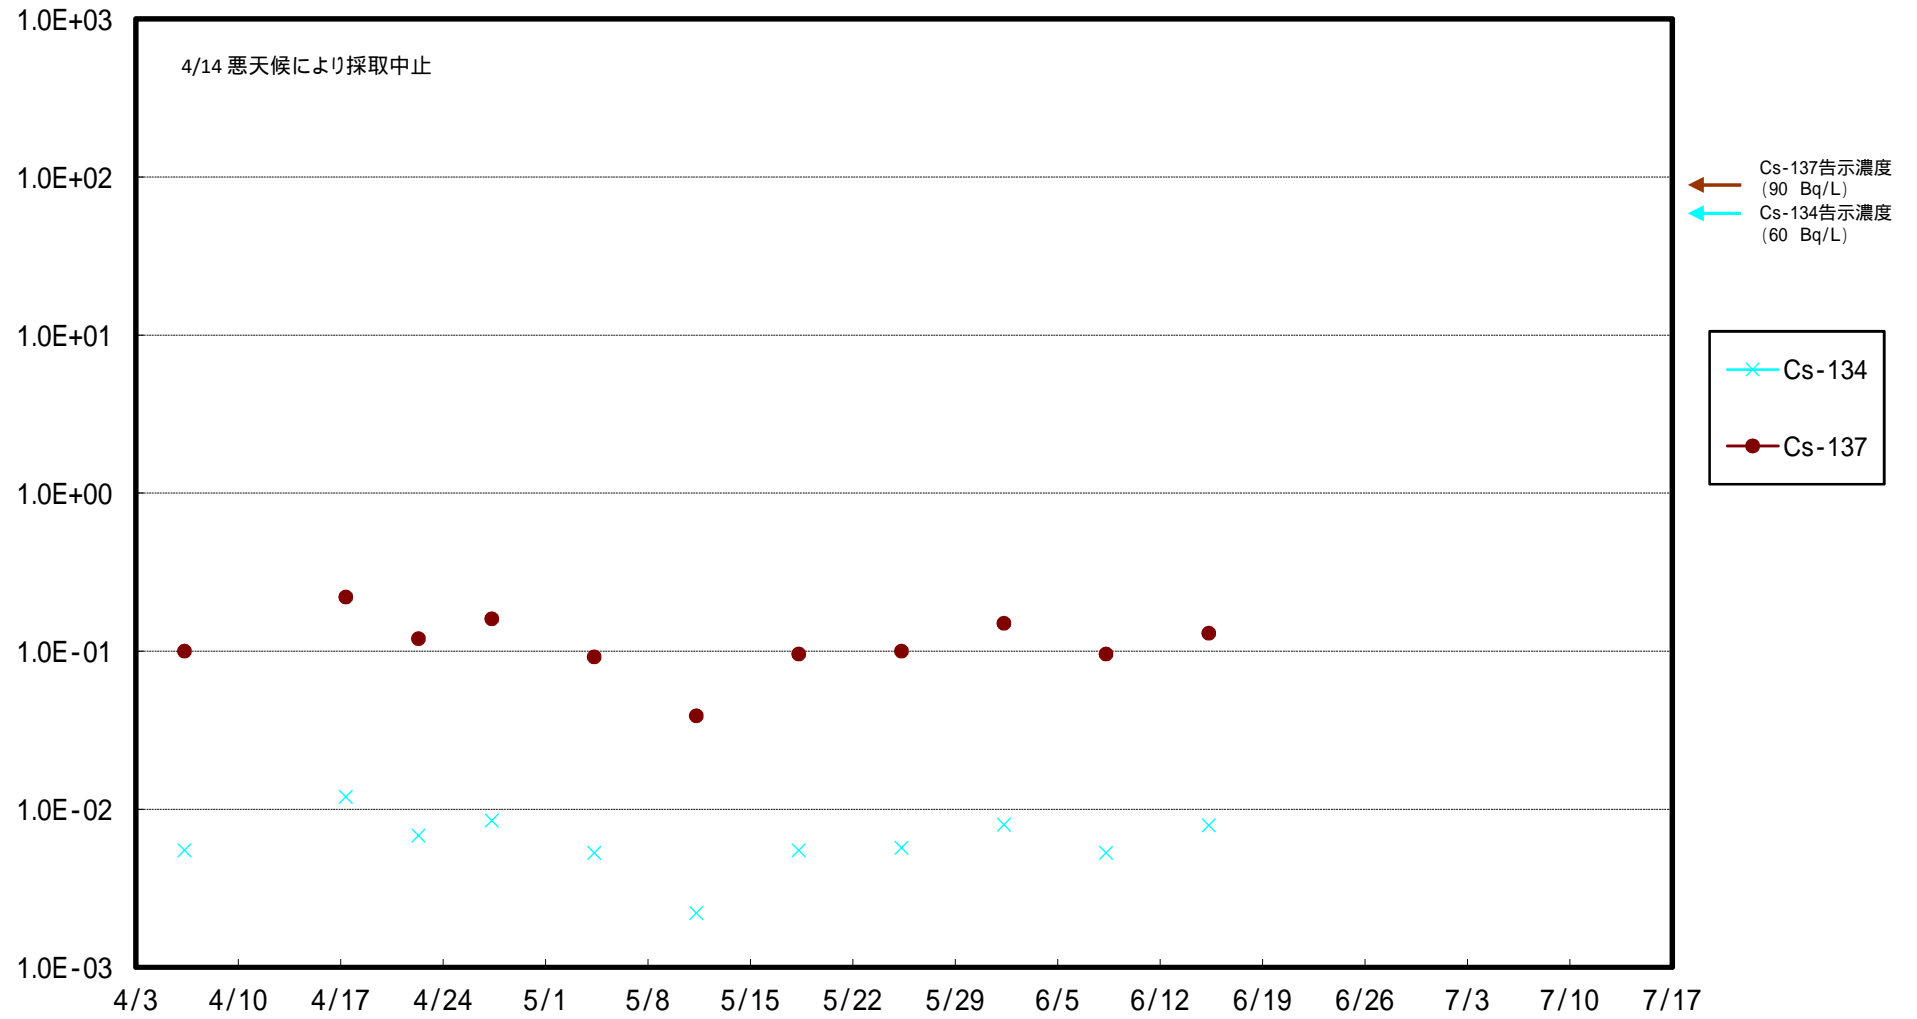

福島第一 5,6号機放水口北側(T-1) 海水放射能濃度 (Bq / L)

福島第一 南放水口付近(T-2) 海水放射能濃度 (Bq / L)