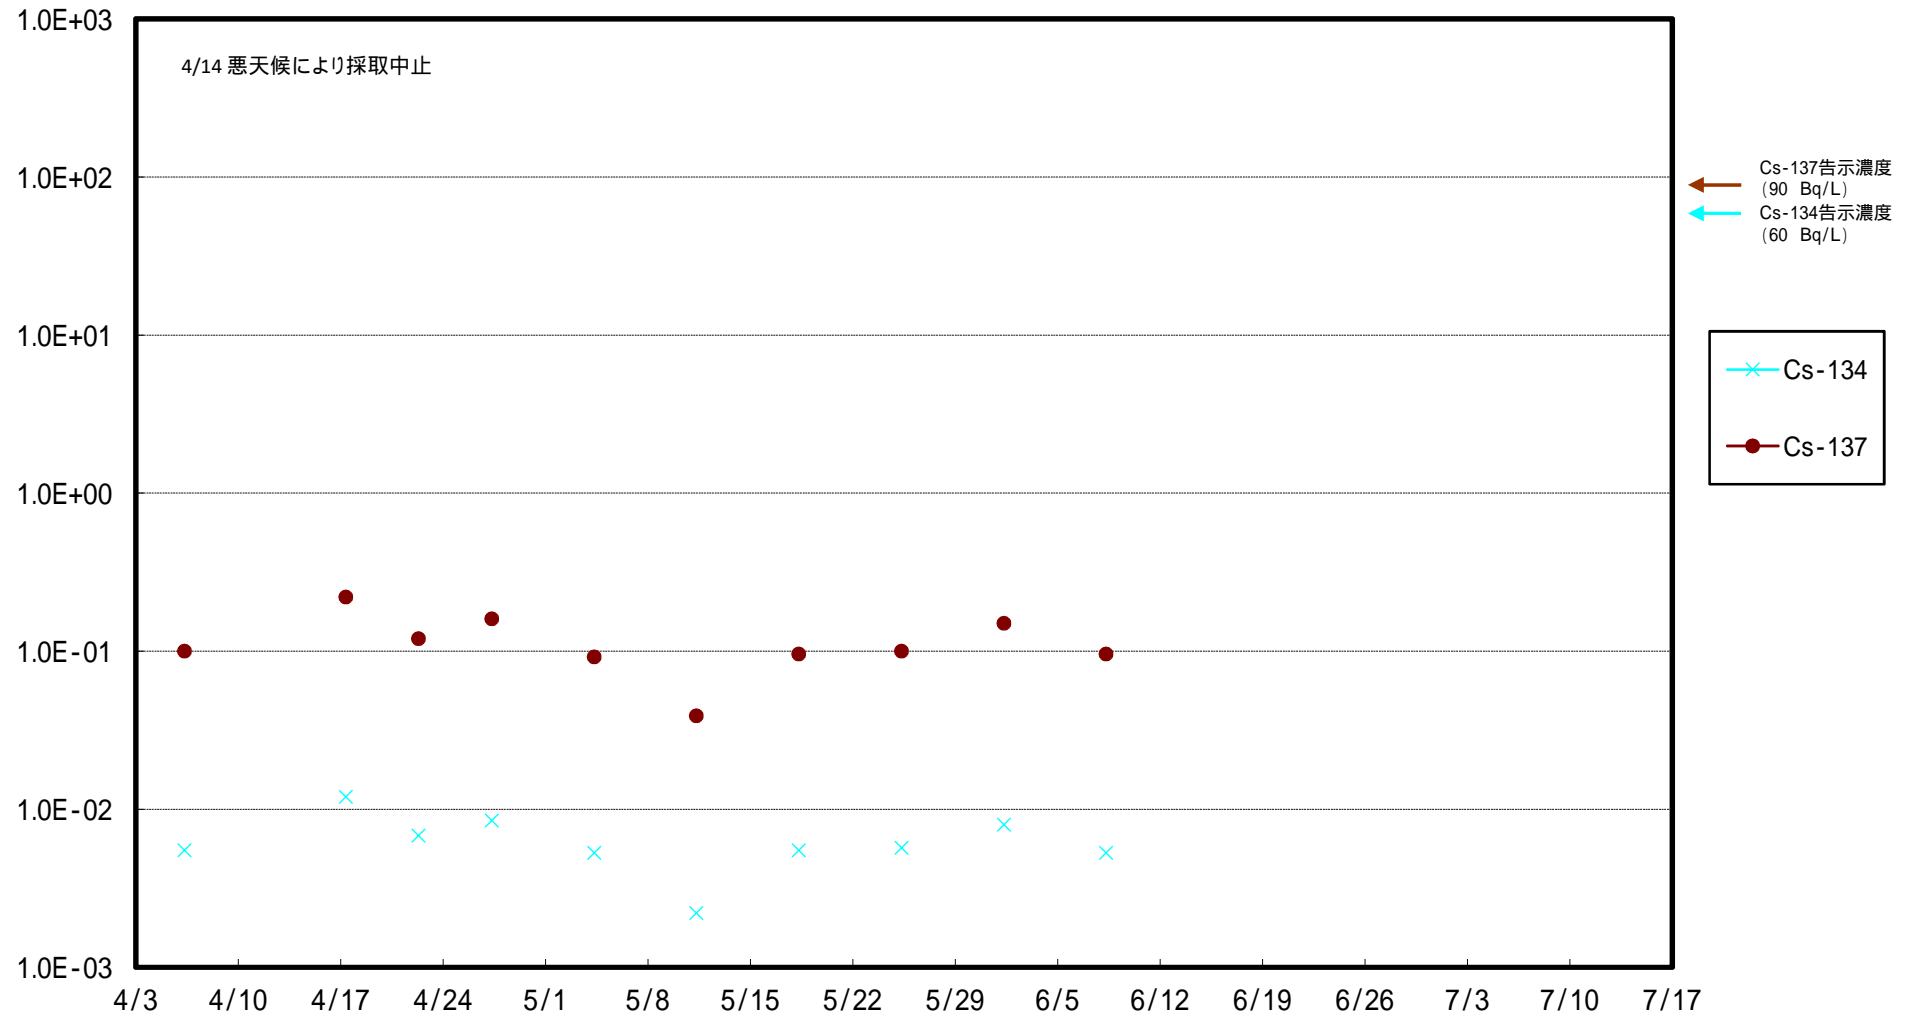

福島第一 5,6号機放水口北側(T-1) 海水放射能濃度 (Bq / L)

福島第一 南放水口付近(T-2) 海水放射能濃度 (Bq / L)