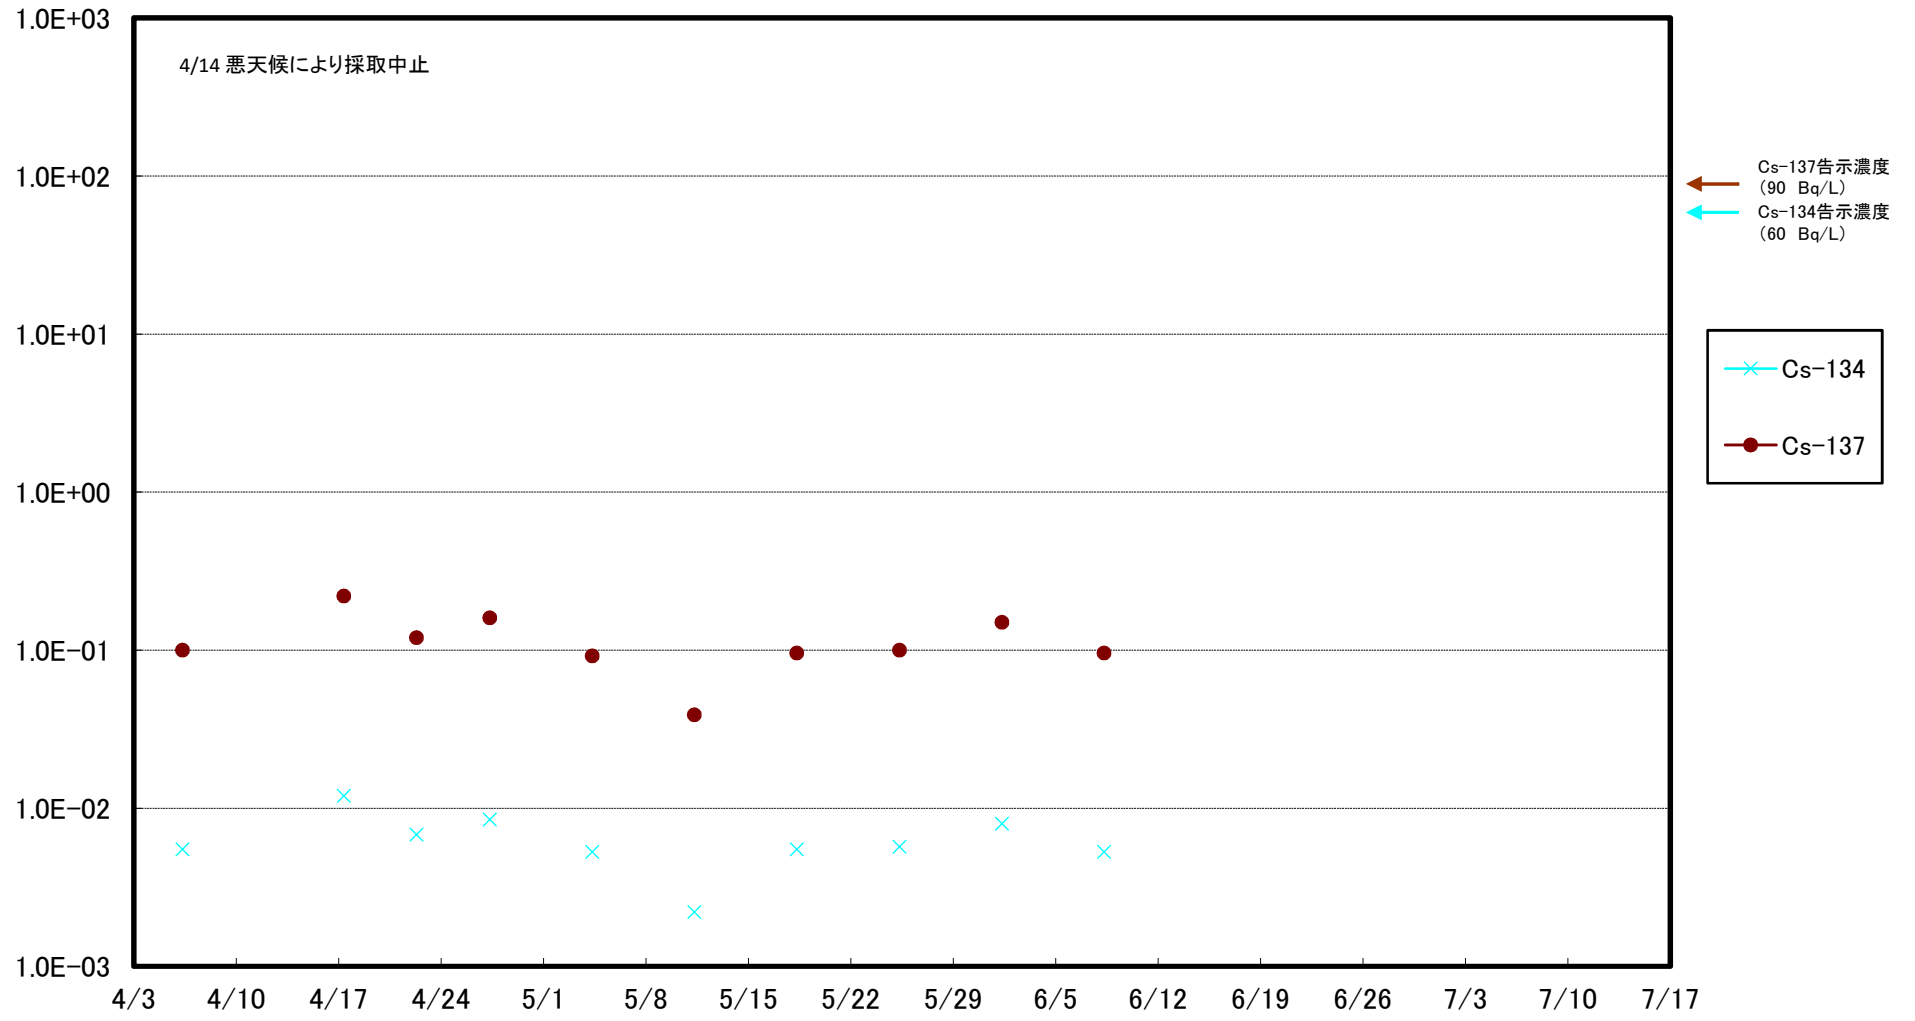

福島第一 5,6号機放水口北側(T-1) 海水放射能濃度(Bq/L)

福島第一 南放水口付近(T-2) 海水放射能濃度(Bq/L)