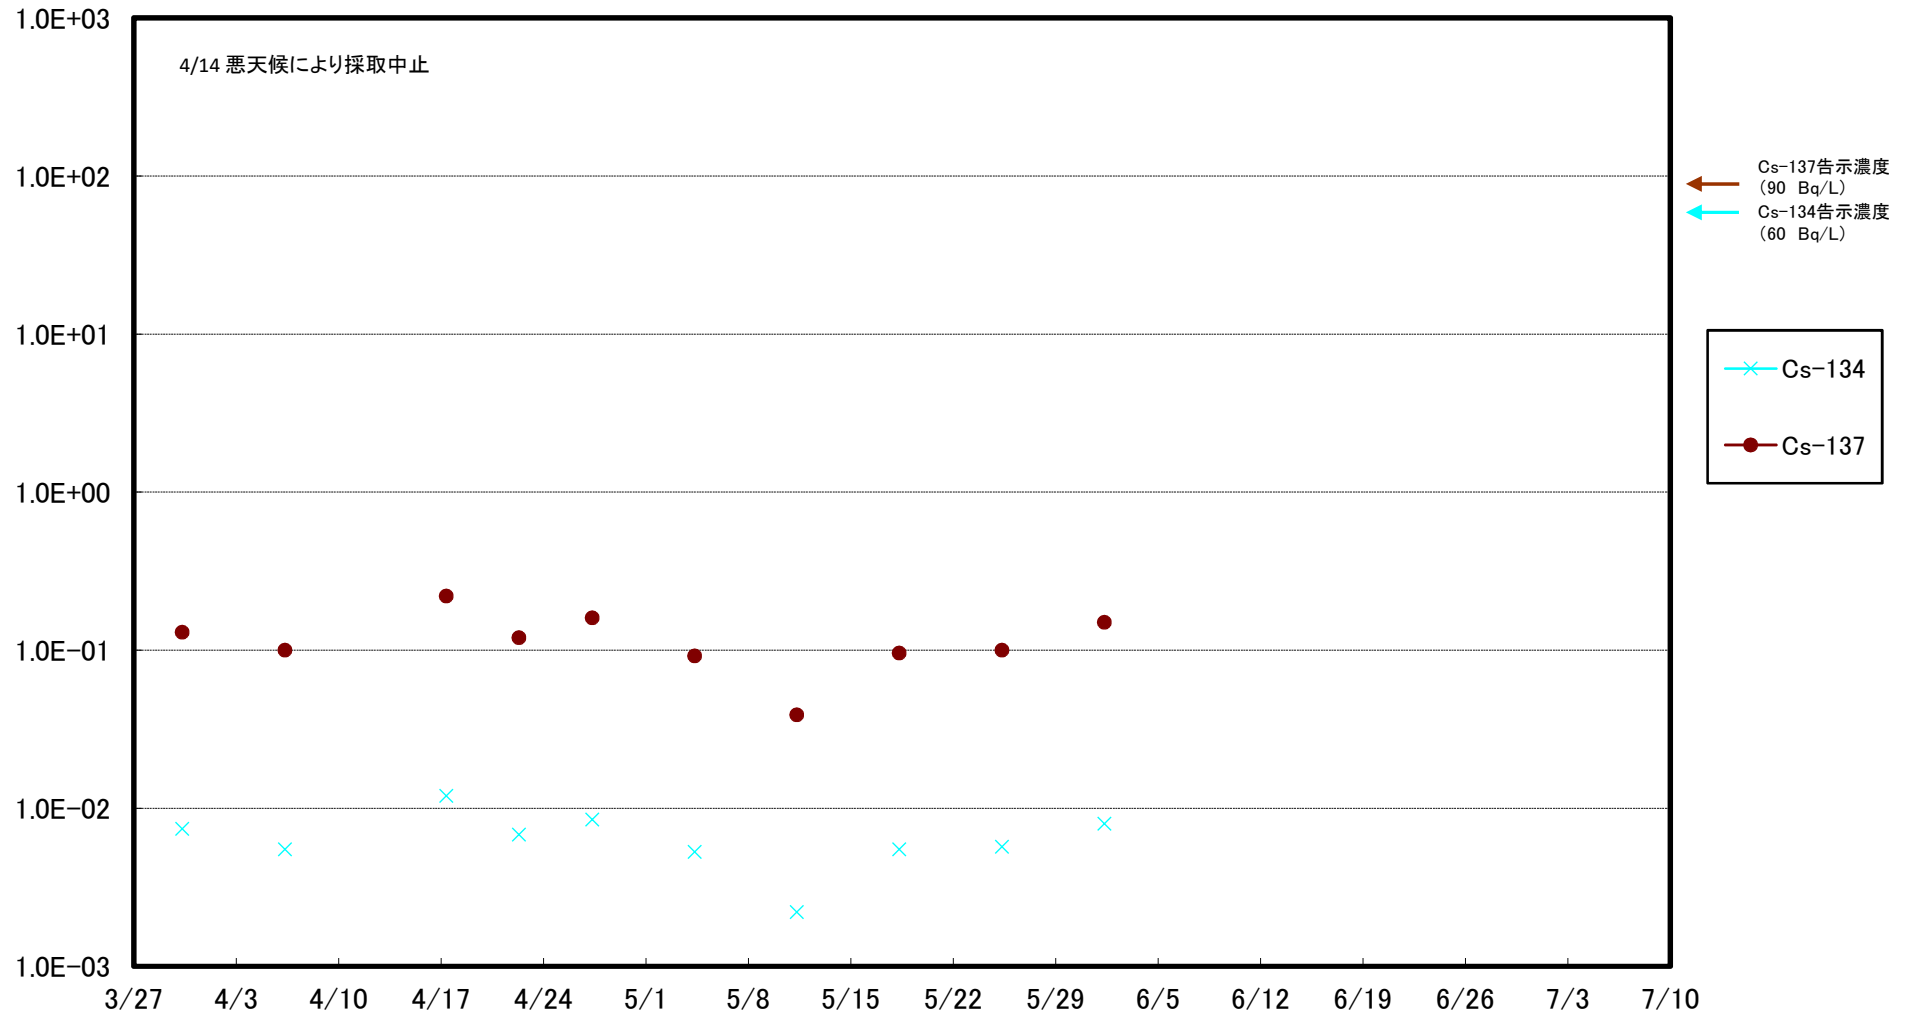

福島第一 5,6号機放水口北側(T-1) 海水放射能濃度(Bq/L)

福島第一 南放水口付近(T-2) 海水放射能濃度(Bq/L)