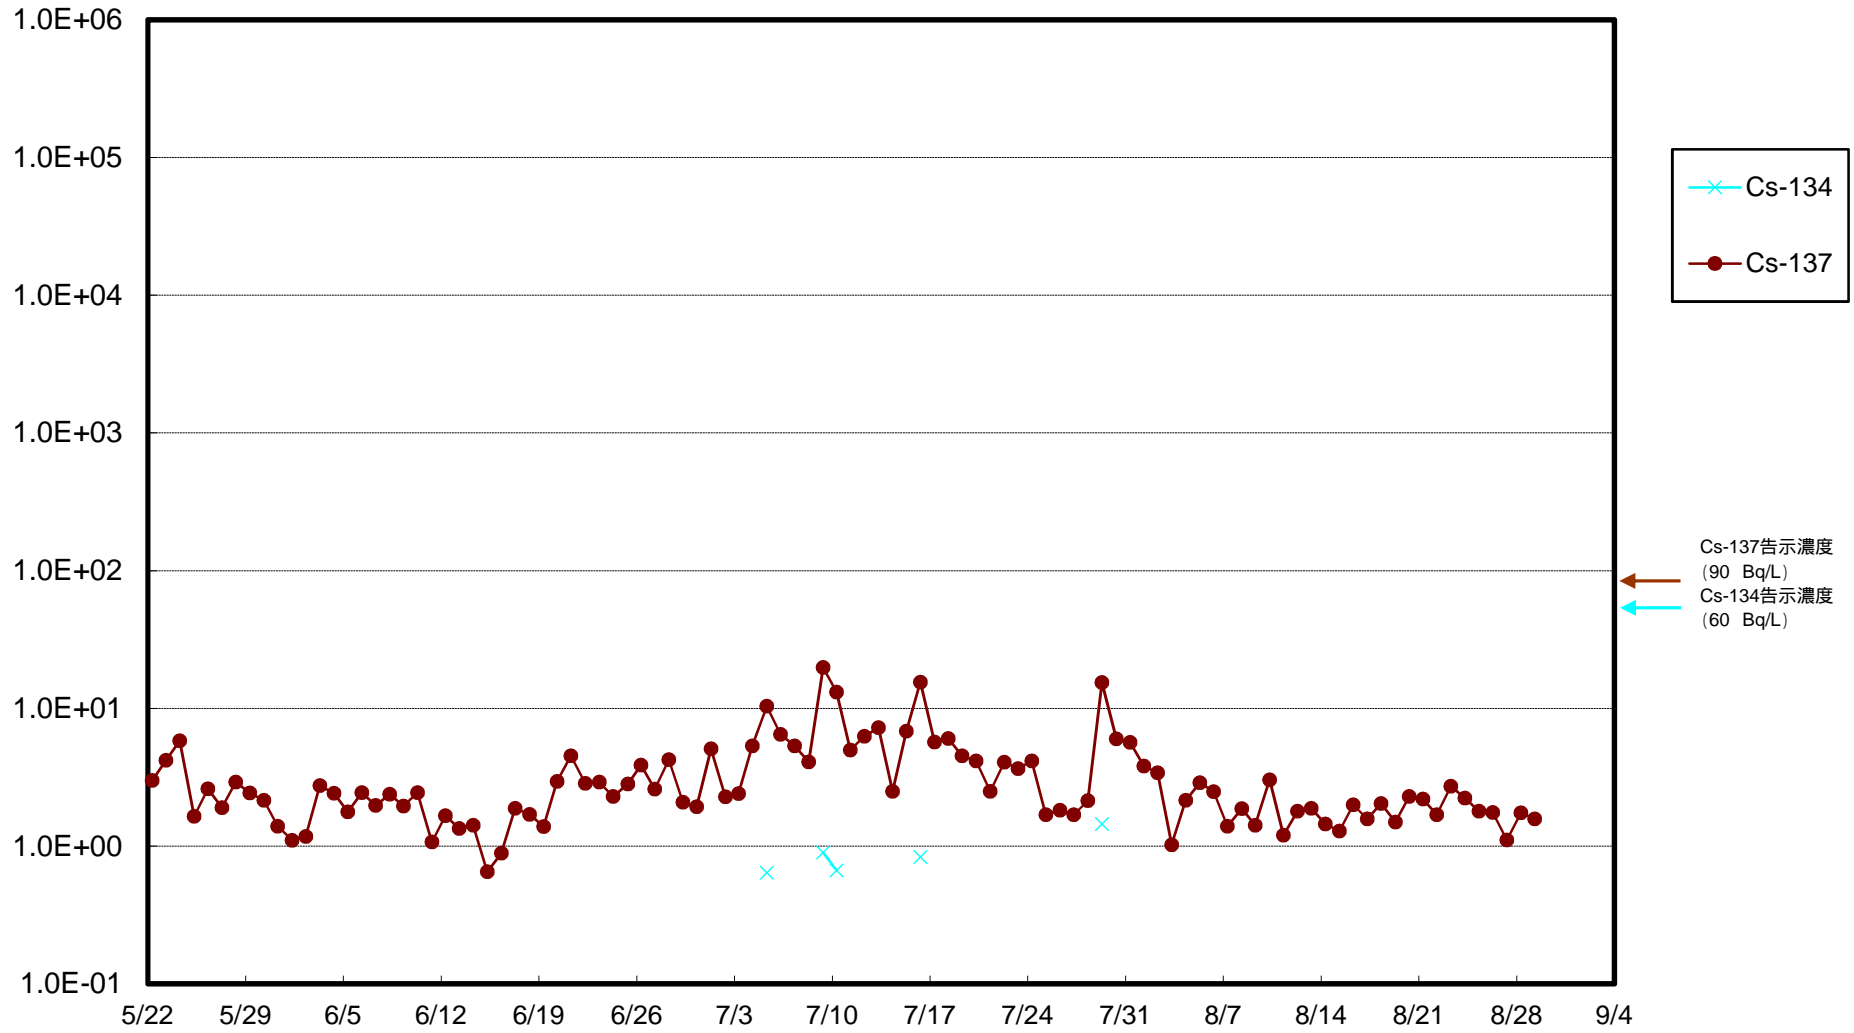

福島第一 物揚場前海水放射能濃度 (Bq / L)

福島第一 1~4号機取水口内北側(東波除堤北側)海水放射能濃度 (Bq / L)

福島第一 1~4号機取水口内南側(遮水壁前)海水放射能濃度 (Bq / L)

福島第一 6号機取水口前海水放射能濃度 (Bq / L)

福島第一 港湾口海水放射能濃度 (Bq / L)