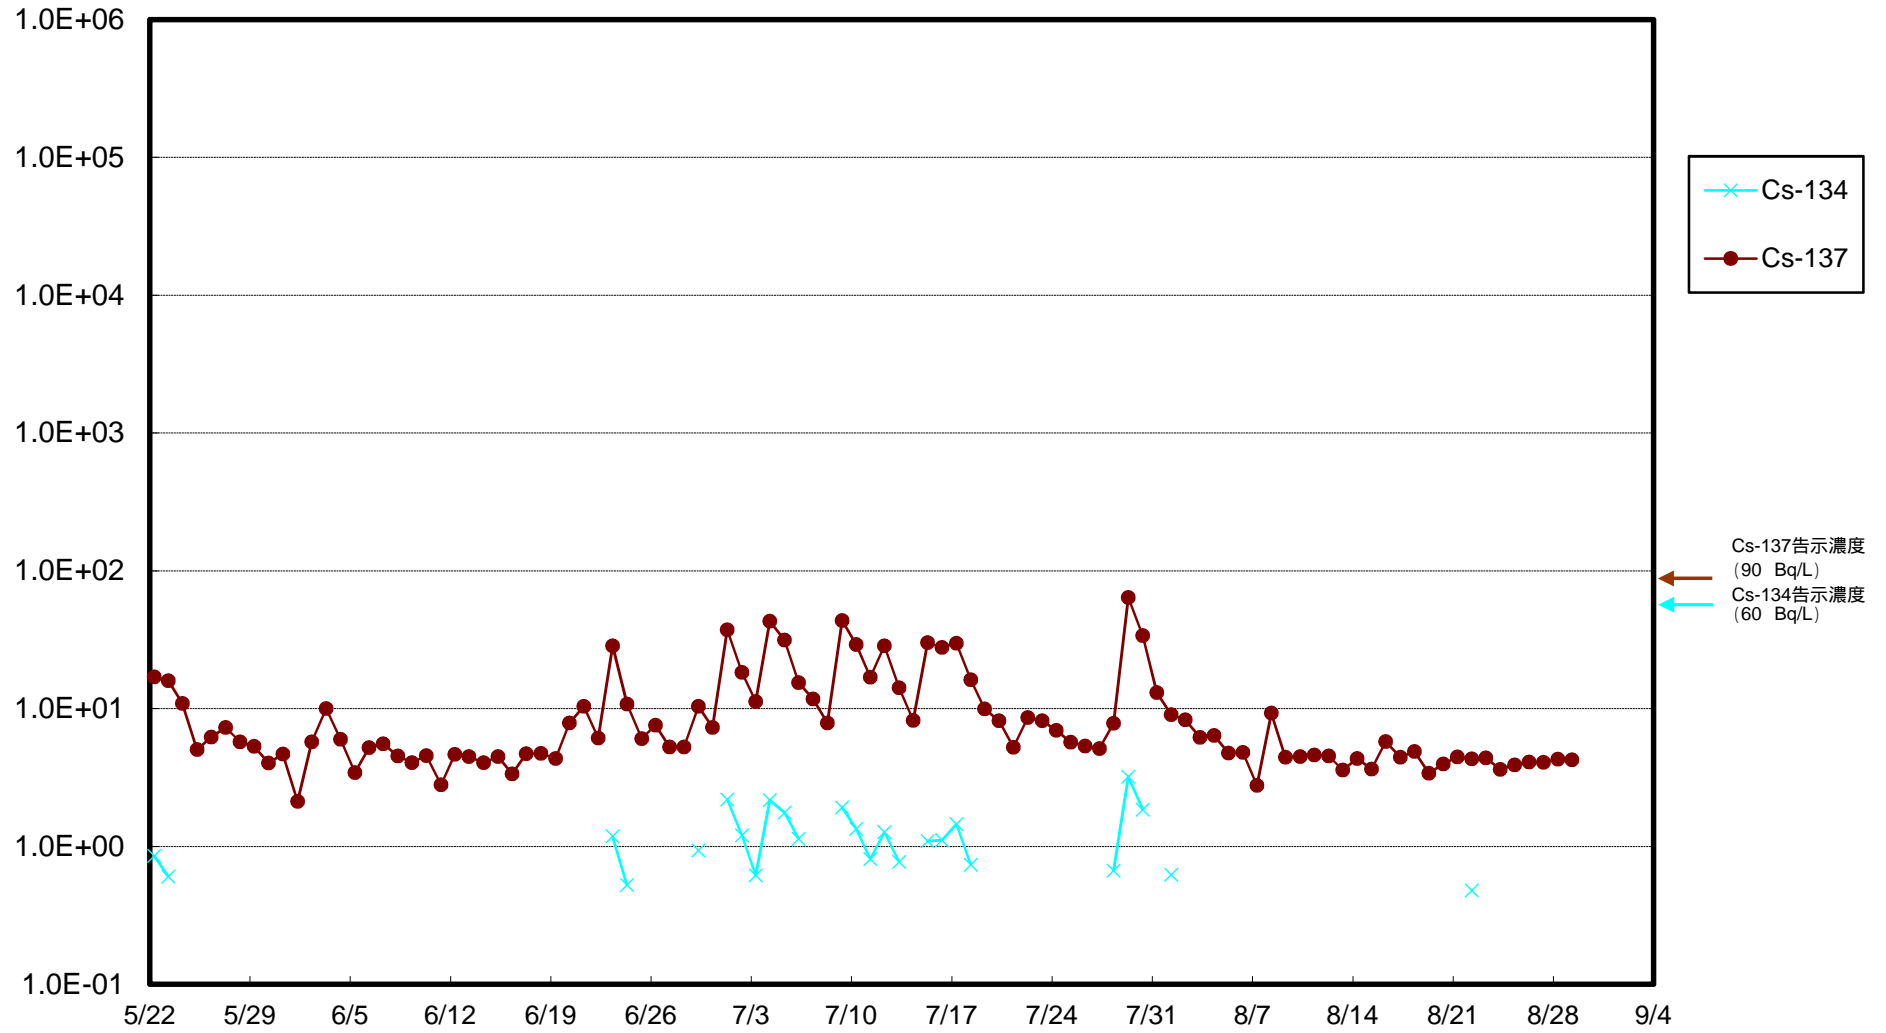

福島第一 物揚場前海水放射能濃度 (Bq / L)

福島第一 1~4号機取水口内北側(東波除堤北側)海水放射能濃度 (Bq / L)

福島第一 1~4号機取水口内南側(遮水壁前)海水放射能濃度 (Bq / L)

福島第一 6号機取水口前海水放射能濃度 (Bq / L)

福島第一 港湾口海水放射能濃度 (Bq / L)