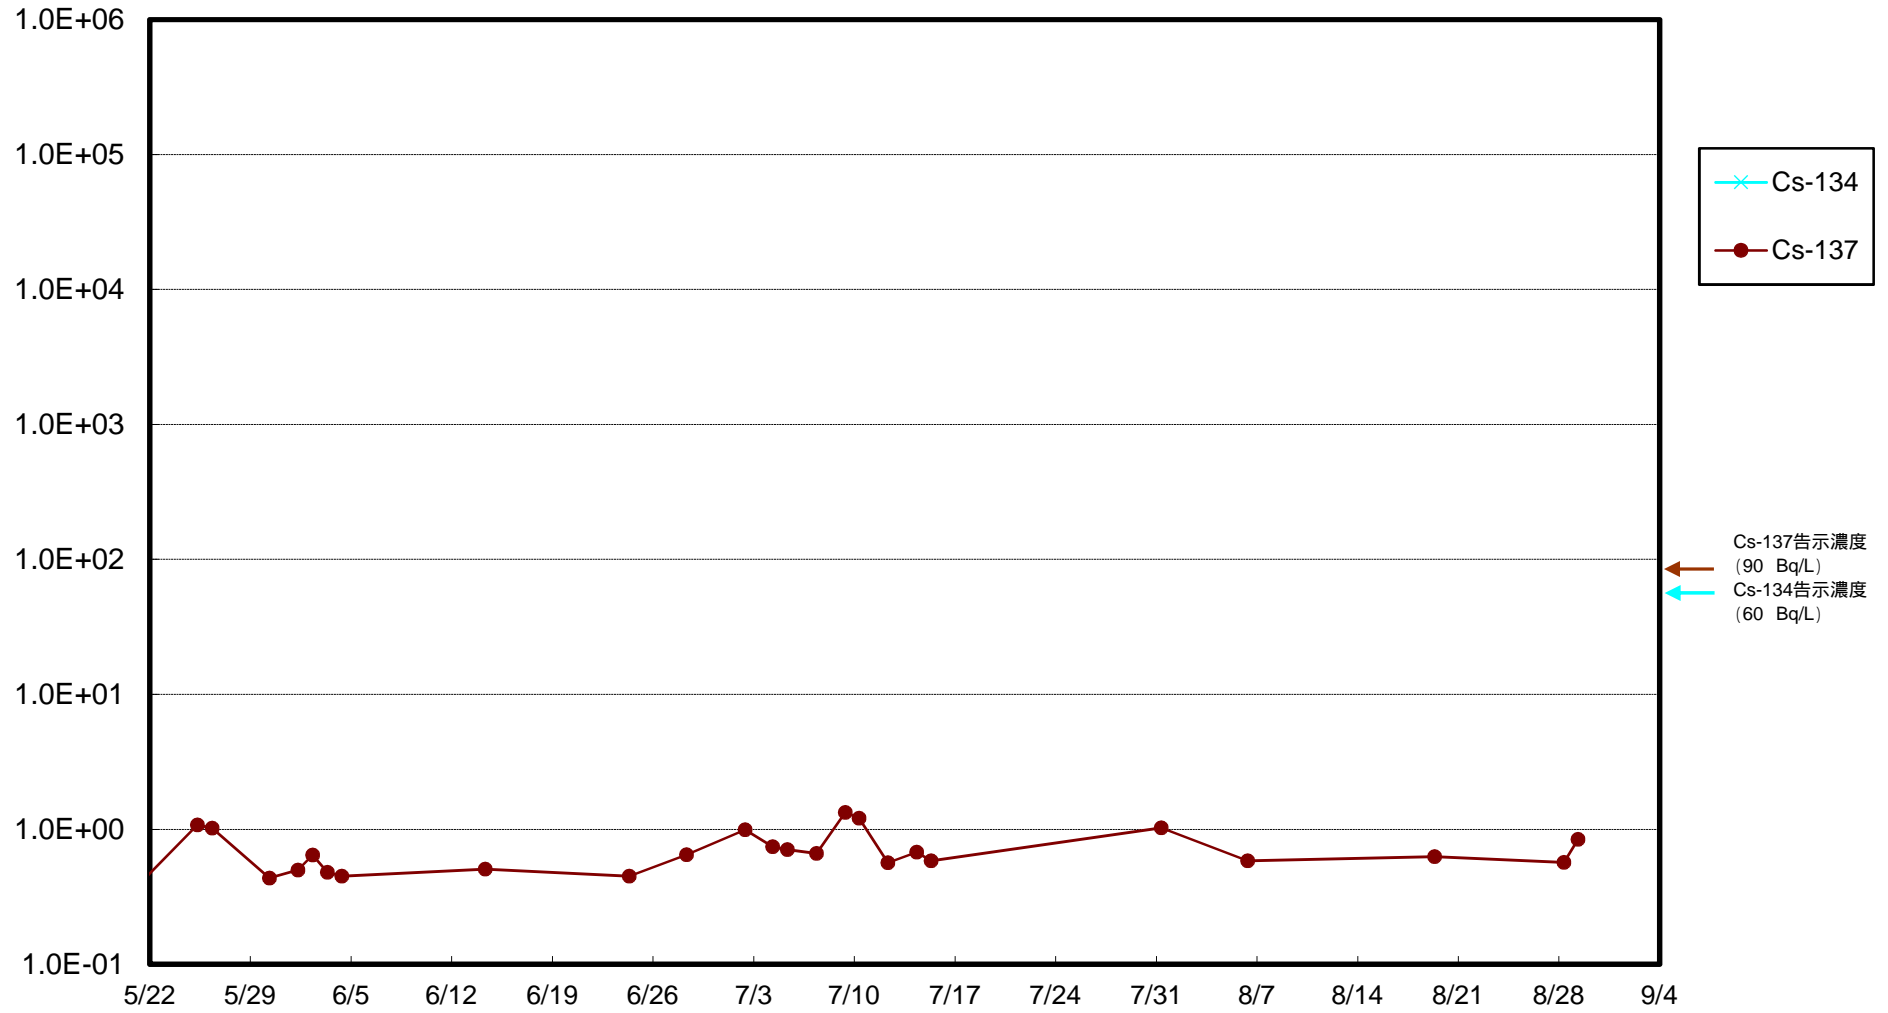

福島第一 物揚場前海水放射能濃度 (Bq / L)

福島第一 1~4号機取水口内北側(東波除堤北側)海水放射能濃度 (Bq / L)

福島第一 1~4号機取水口内南側(遮水壁前)海水放射能濃度 (Bq / L)

福島第一 6号機取水口前海水放射能濃度 (Bq / L)

福島第一 港湾口海水放射能濃度 (Bq / L)