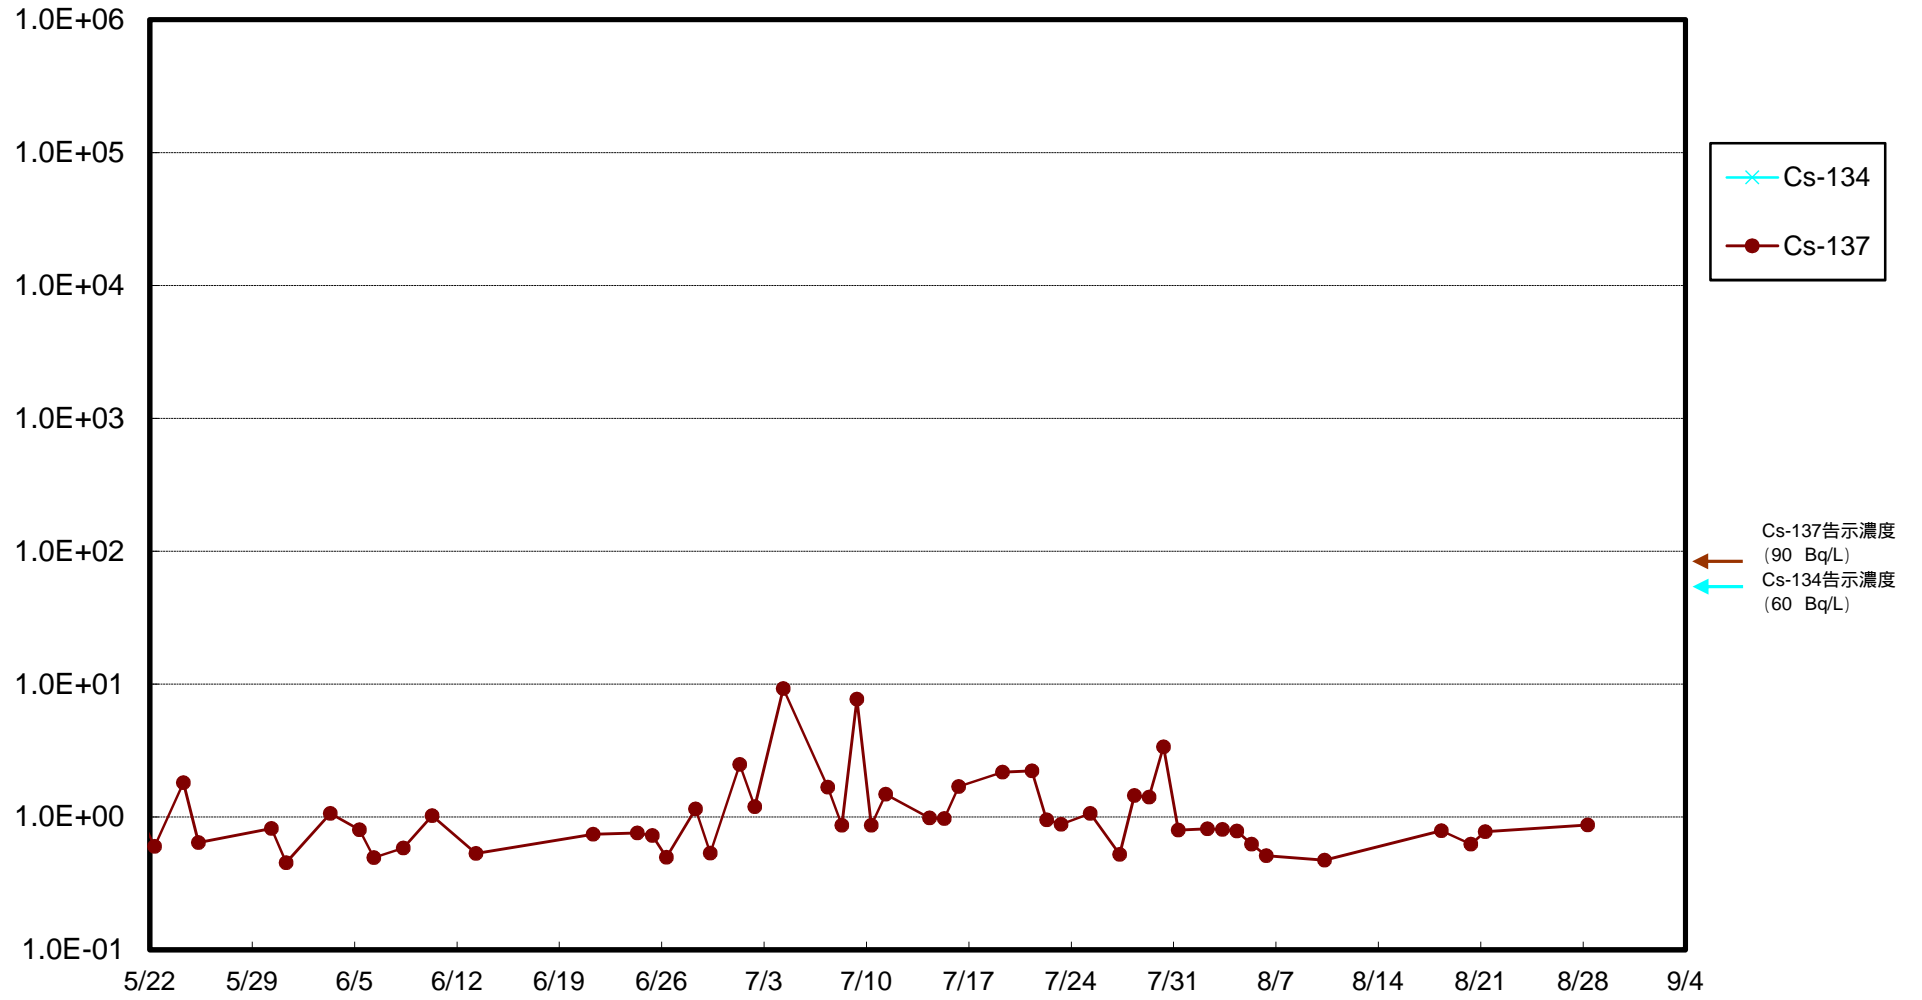

福島第一 物揚場前海水放射能濃度 (Bq / L)

福島第一 1~4号機取水口内北側(東波除堤北側)海水放射能濃度 (Bq / L)

福島第一 1~4号機取水口内南側(遮水壁前)海水放射能濃度 (Bq / L)

福島第一 6号機取水口前海水放射能濃度 (Bq / L)

福島第一 港湾口海水放射能濃度 (Bq / L)