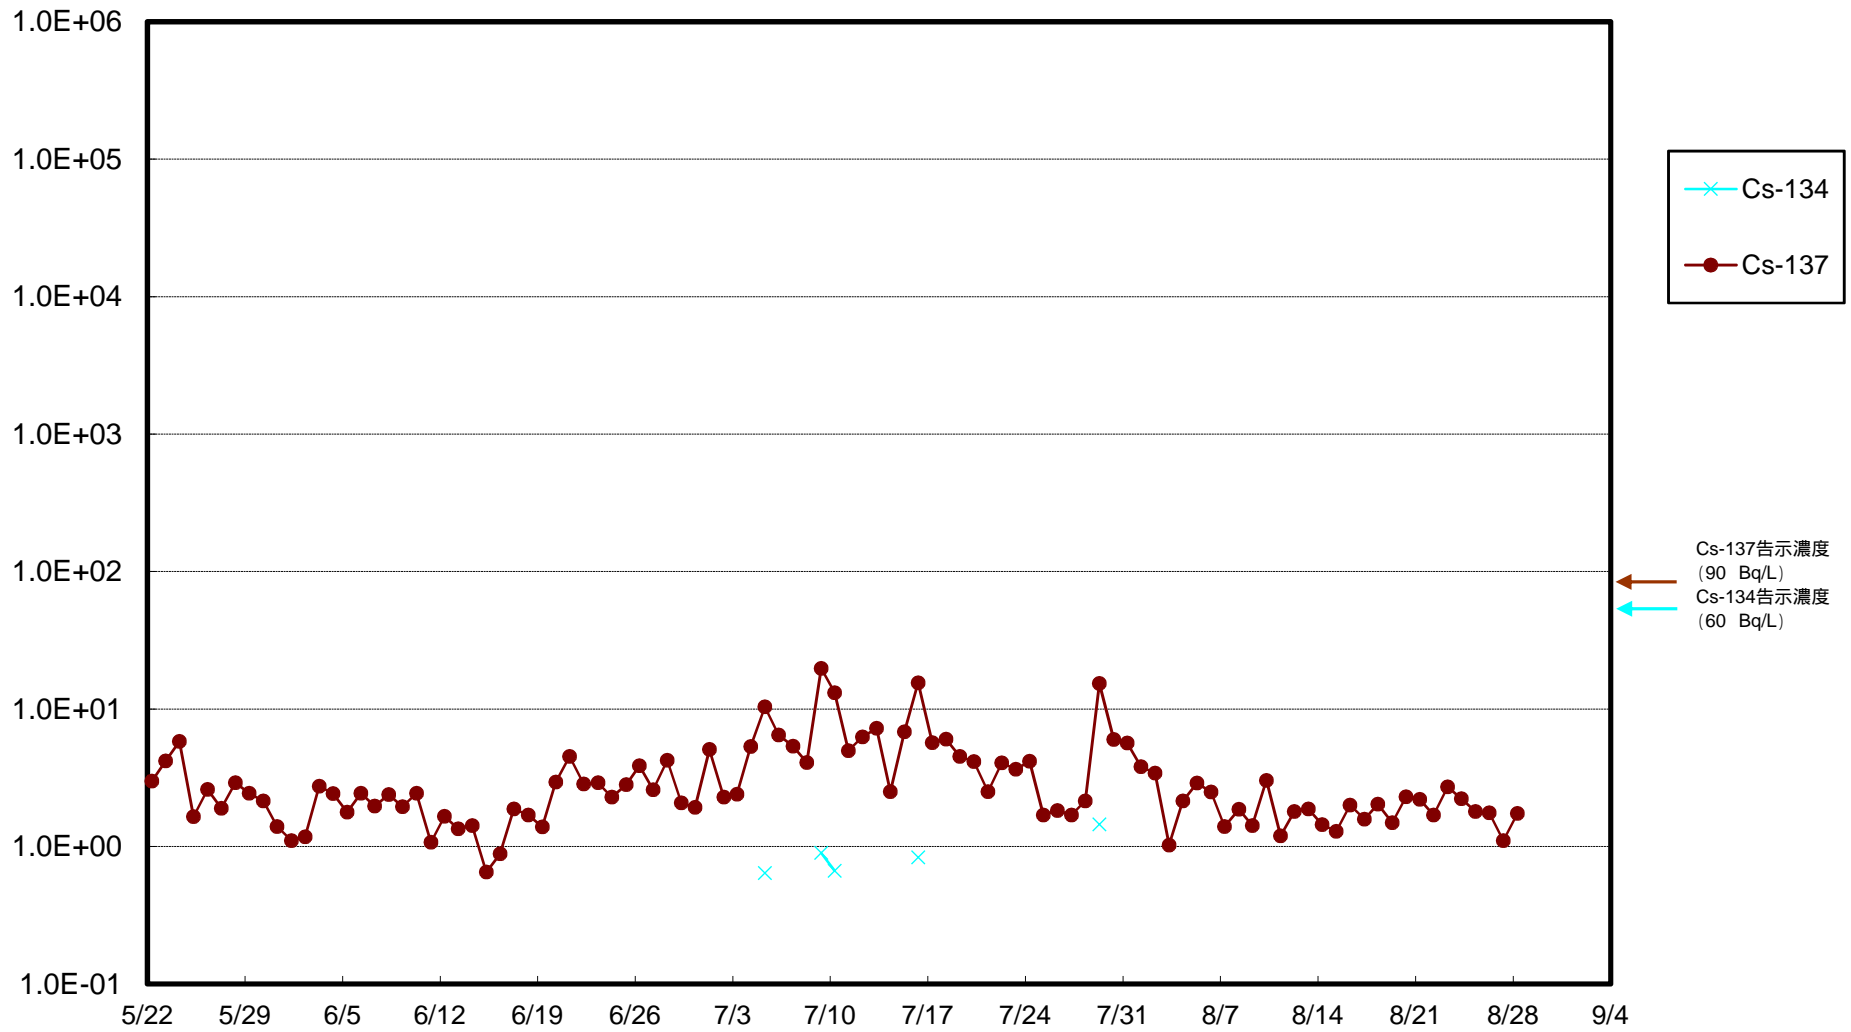

福島第一 物揚場前海水放射能濃度 (Bq / L)

福島第一 1~4号機取水口内北側(東波除堤北側)海水放射能濃度 (Bq / L)

福島第一 1~4号機取水口内南側(遮水壁前)海水放射能濃度 (Bq / L)

福島第一 6号機取水口前海水放射能濃度 (Bq / L)

福島第一 港湾口海水放射能濃度 (Bq / L)