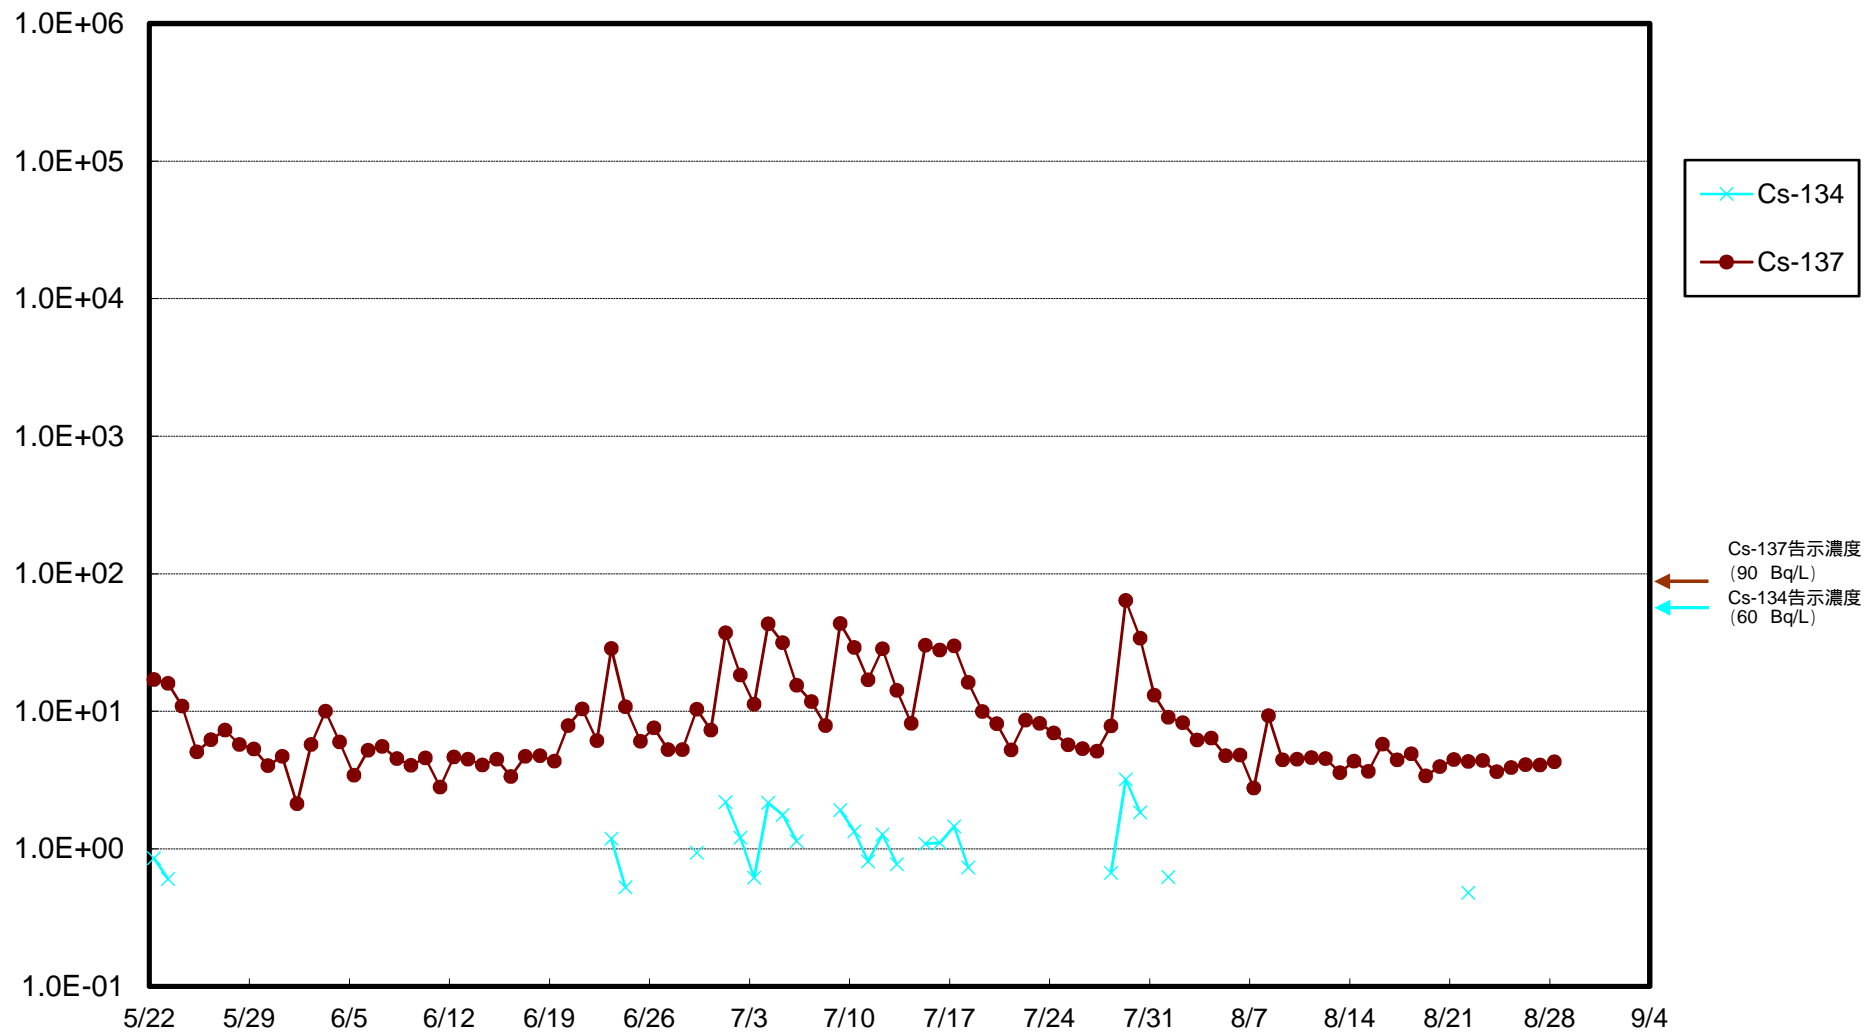

福島第一 物揚場前海水放射能濃度 (Bq / L)

福島第一 1~4号機取水口内北側(東波除堤北側)海水放射能濃度 (Bq / L)

福島第一 1~4号機取水口内南側(遮水壁前)海水放射能濃度 (Bq / L)

福島第一 6号機取水口前海水放射能濃度 (Bq / L)

福島第一 港湾口海水放射能濃度 (Bq / L)