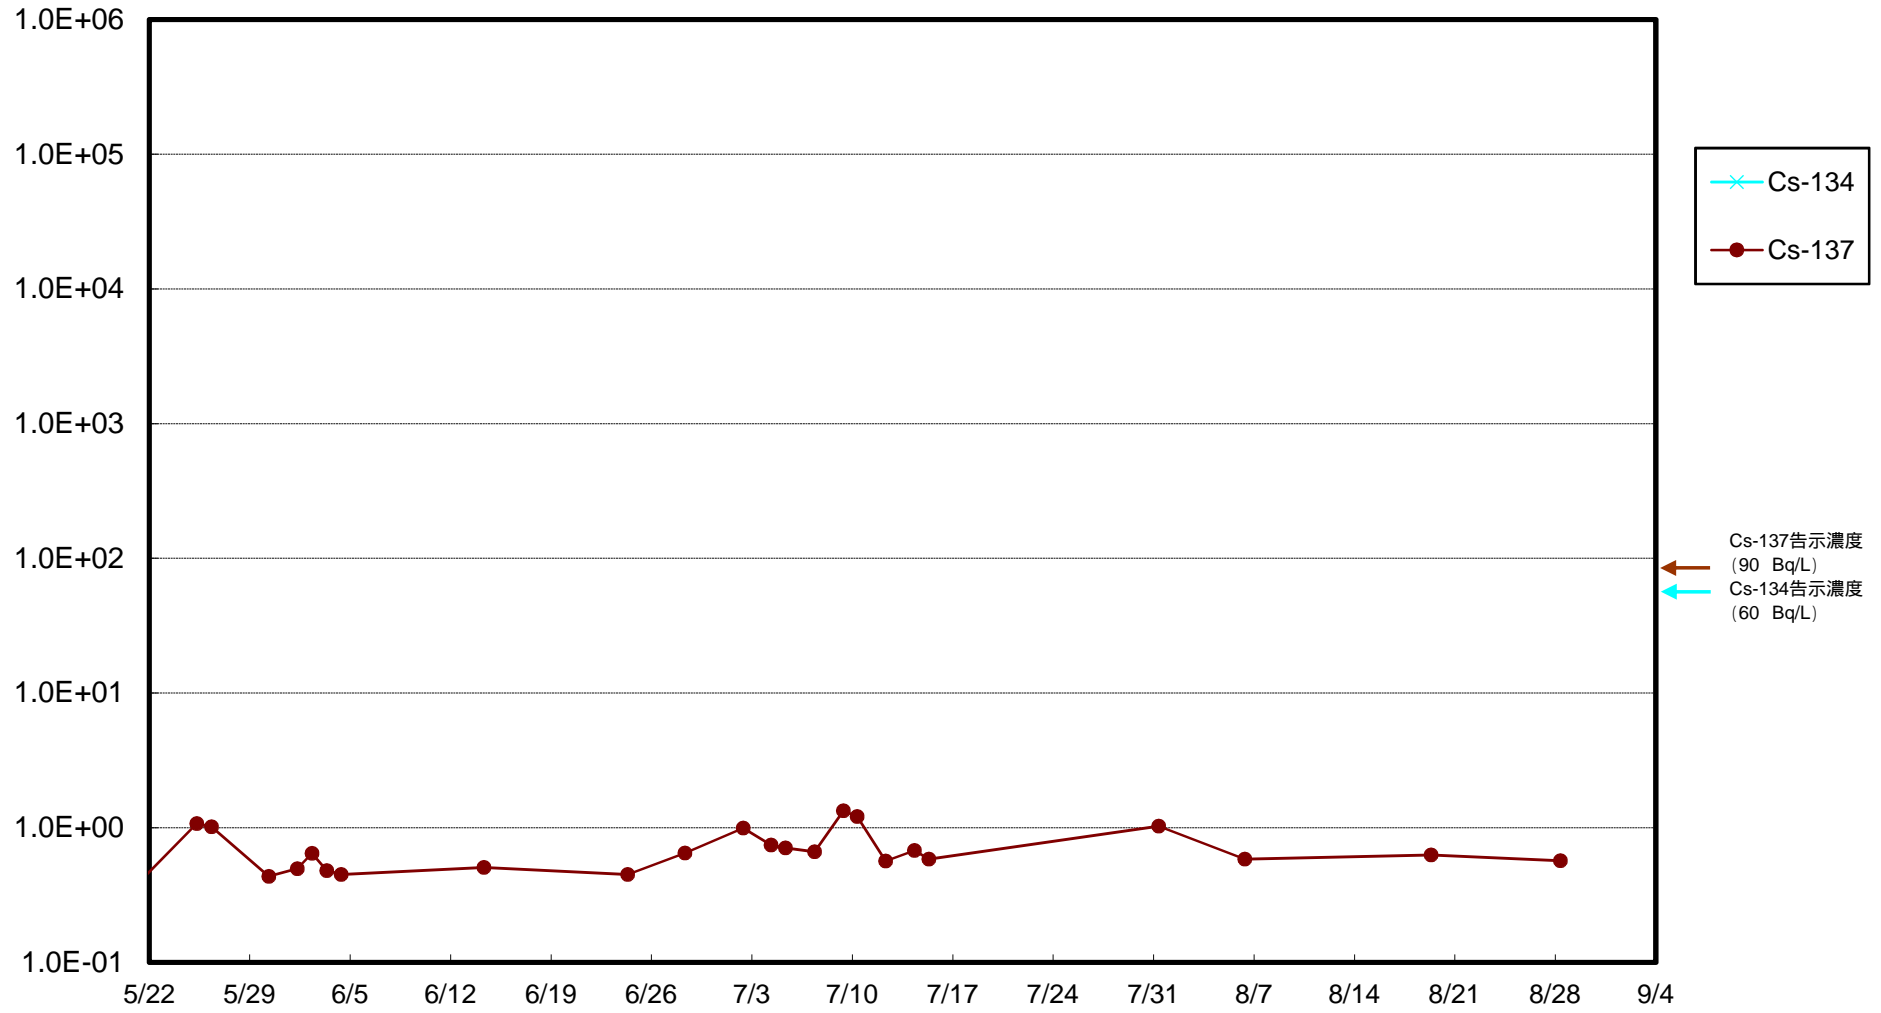

福島第一 物揚場前海水放射能濃度 (Bq / L)

福島第一 1~4号機取水口内北側(東波除堤北側)海水放射能濃度 (Bq / L)

福島第一 1~4号機取水口内南側(遮水壁前)海水放射能濃度 (Bq / L)

福島第一 6号機取水口前海水放射能濃度 (Bq / L)

福島第一 港湾口海水放射能濃度 (Bq / L)