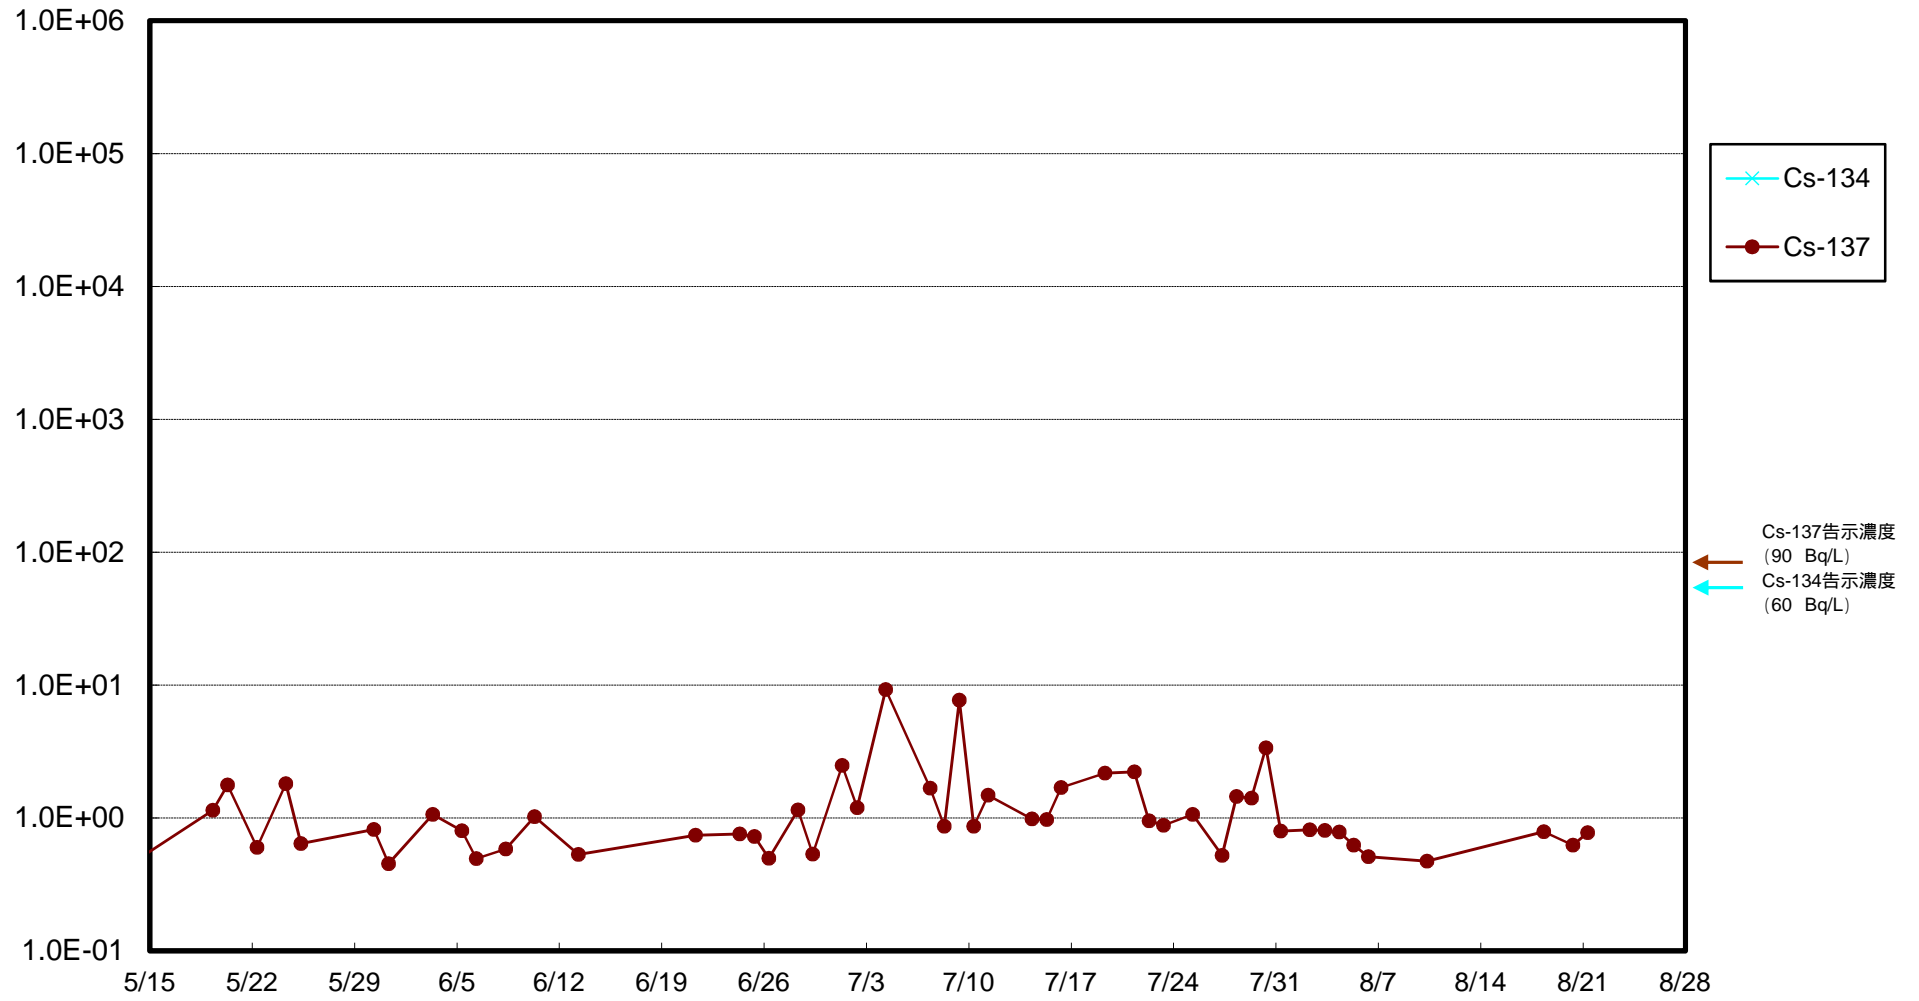

福島第一 物揚場前海水放射能濃度 (Bq / L)

福島第一 1~4号機取水口内北側(東波除堤北側)海水放射能濃度 (Bq/L)

福島第一 1~4号機取水口内南側(遮水壁前)海水放射能濃度 (Bq / L)

福島第一 6号機取水口前海水放射能濃度 (Bq / L)

福島第一 港湾口海水放射能濃度 (Bq / L)