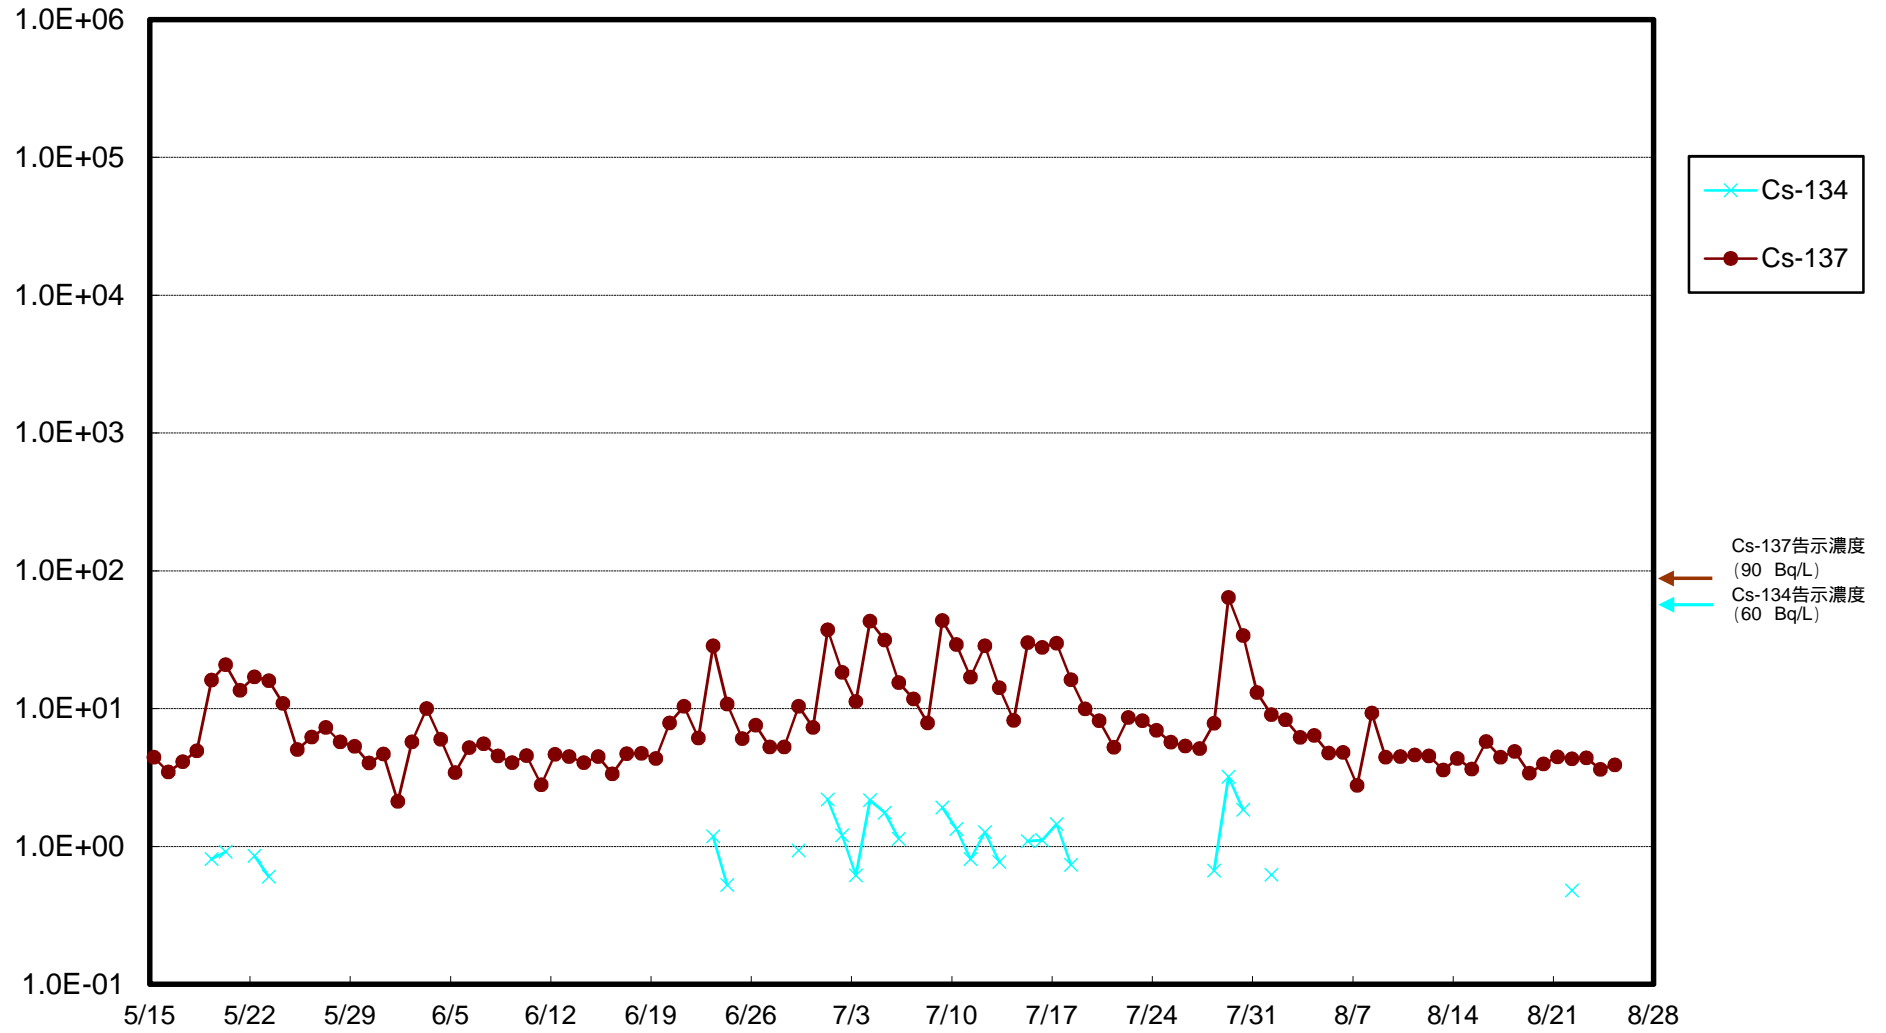

福島第一 物揚場前海水放射能濃度 (Bq / L)

福島第一 1~4号機取水口内北側(東波除堤北側)海水放射能濃度 (Bq/L)

福島第一 1~4号機取水口内南側(遮水壁前)海水放射能濃度 (Bq / L)

福島第一 6号機取水口前海水放射能濃度 (Bq / L)

福島第一 港湾口海水放射能濃度 (Bq / L)