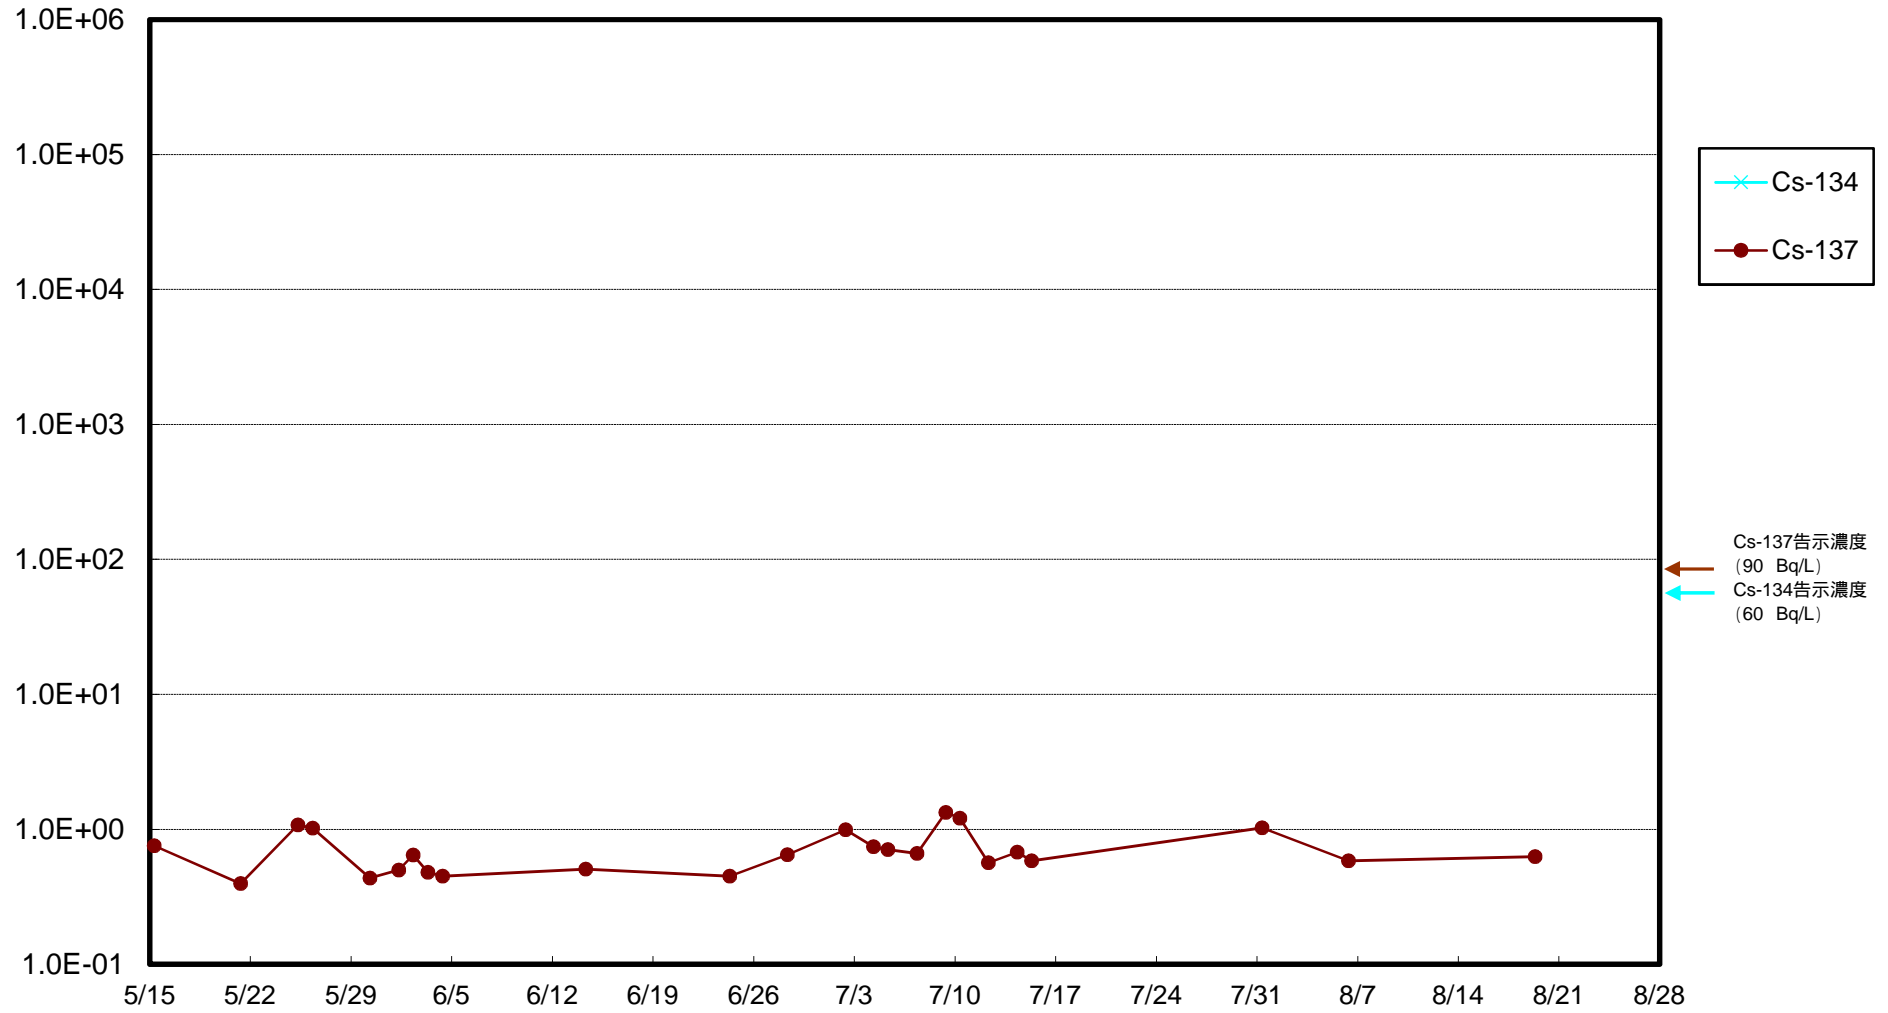

福島第一 物揚場前海水放射能濃度 (Bq / L)

福島第一 1~4号機取水口内北側(東波除堤北側)海水放射能濃度 (Bq/L)

福島第一 1~4号機取水口内南側(遮水壁前)海水放射能濃度 (Bq / L)

福島第一 6号機取水口前海水放射能濃度 (Bq / L)

福島第一 港湾口海水放射能濃度 (Bq / L)