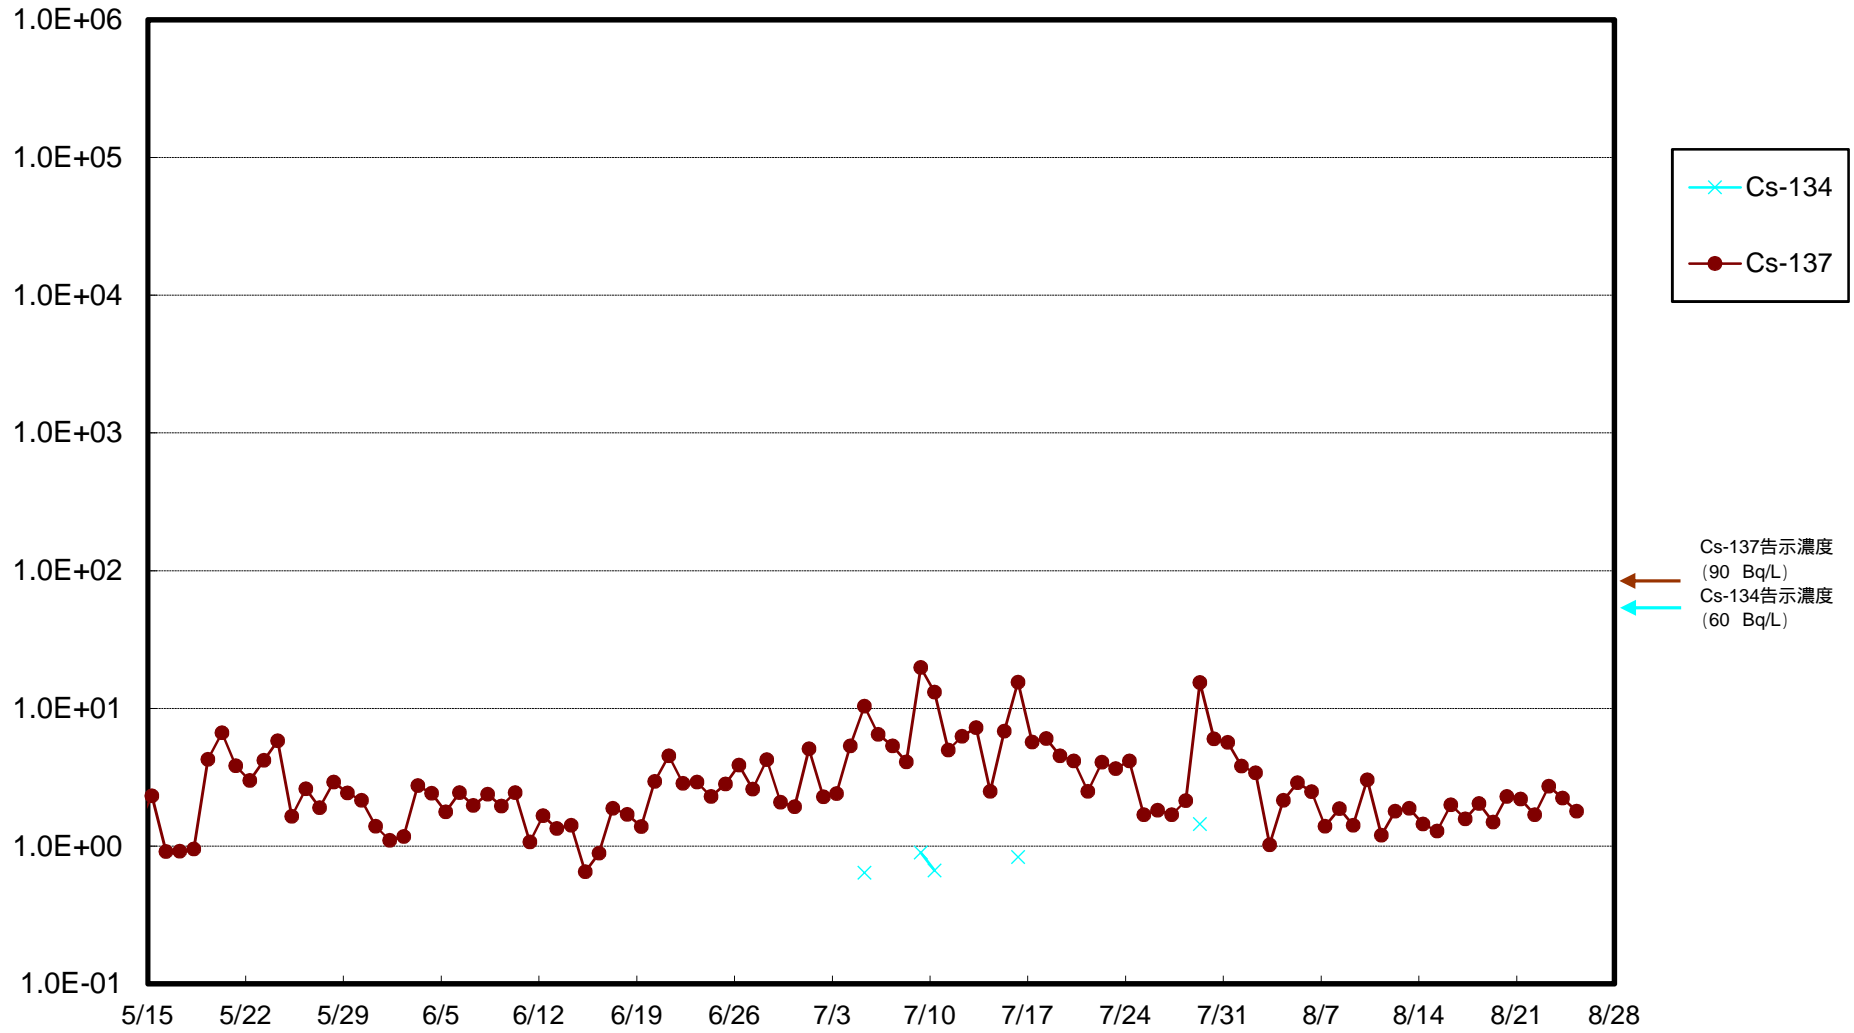

福島第一 物揚場前海水放射能濃度 (Bq / L)

福島第一 1~4号機取水口内北側(東波除堤北側)海水放射能濃度 (Bq/L)

福島第一 1~4号機取水口内南側(遮水壁前)海水放射能濃度 (Bq / L)

福島第一 6号機取水口前海水放射能濃度 (Bq / L)

福島第一 港湾口海水放射能濃度 (Bq / L)