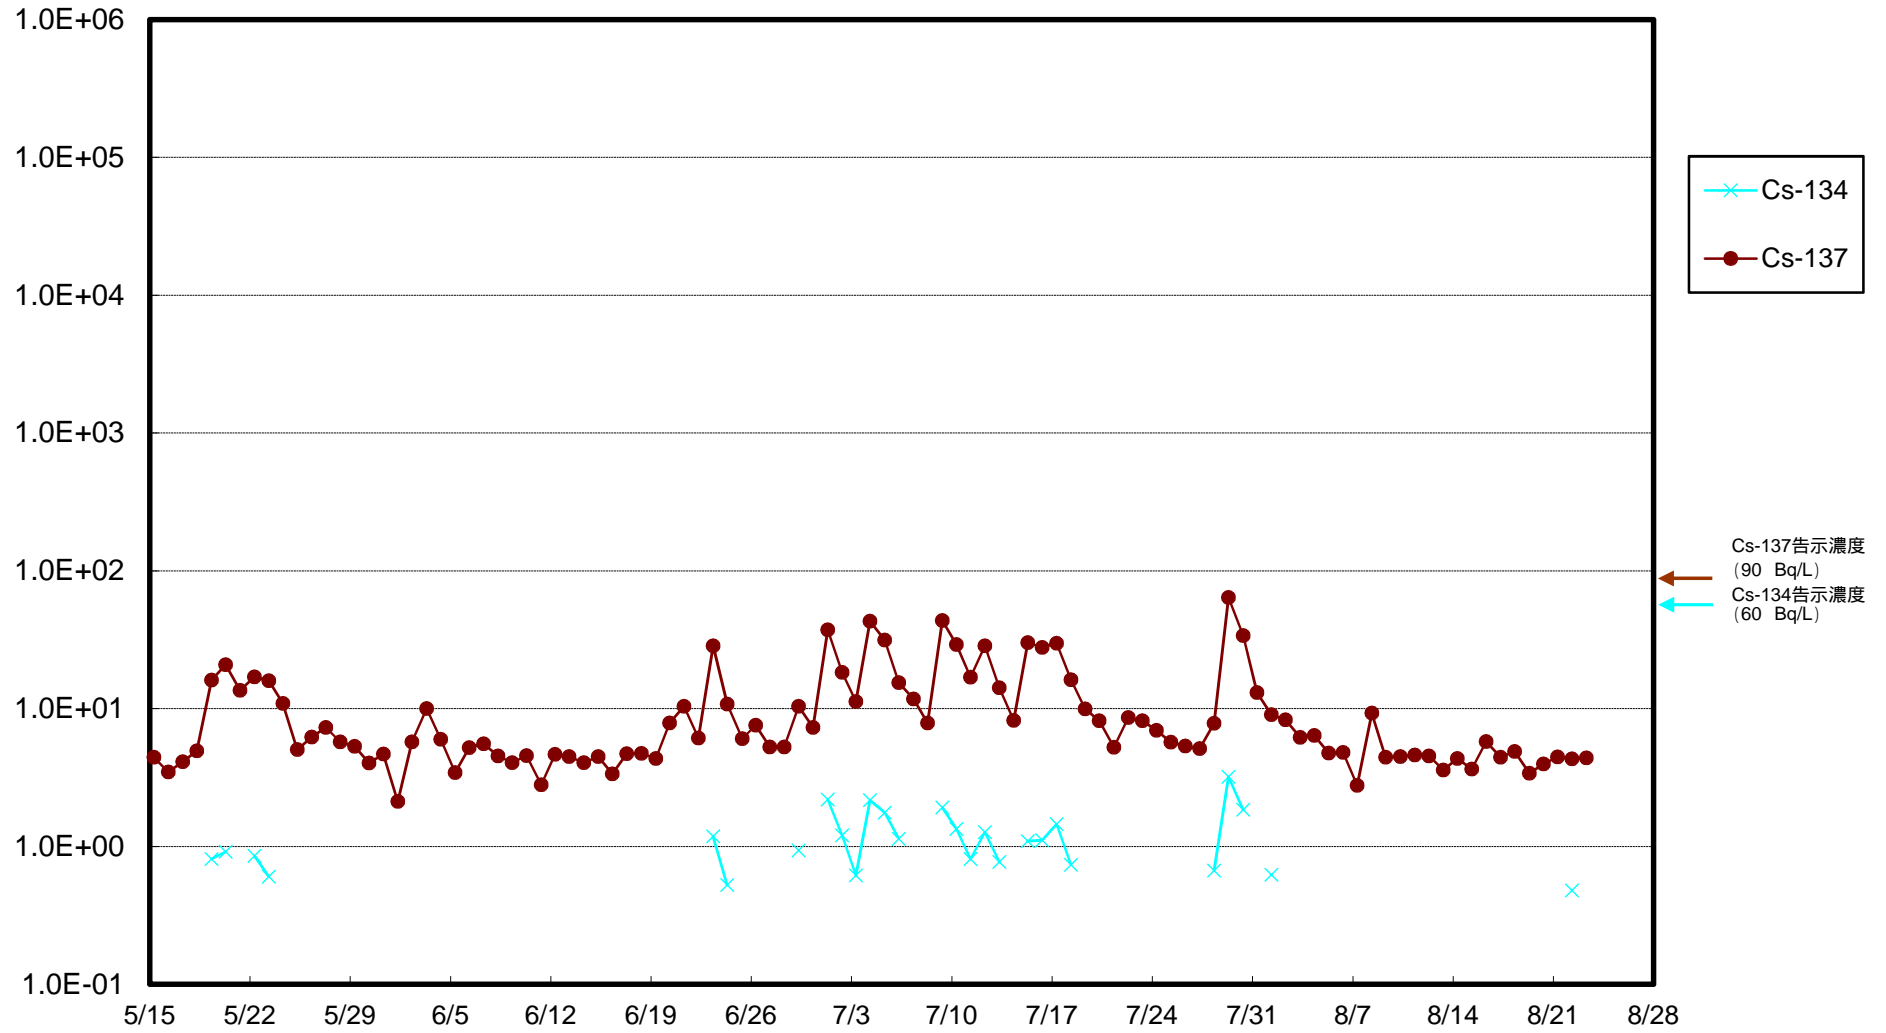

福島第一 物揚場前海水放射能濃度 (Bq / L)

福島第一 1~4号機取水口内北側(東波除堤北側)海水放射能濃度 (Bq/L)

福島第一 1~4号機取水口内南側(遮水壁前)海水放射能濃度 (Bq / L)

福島第一 6号機取水口前海水放射能濃度 (Bq / L)

福島第一 港湾口海水放射能濃度 (Bq / L)