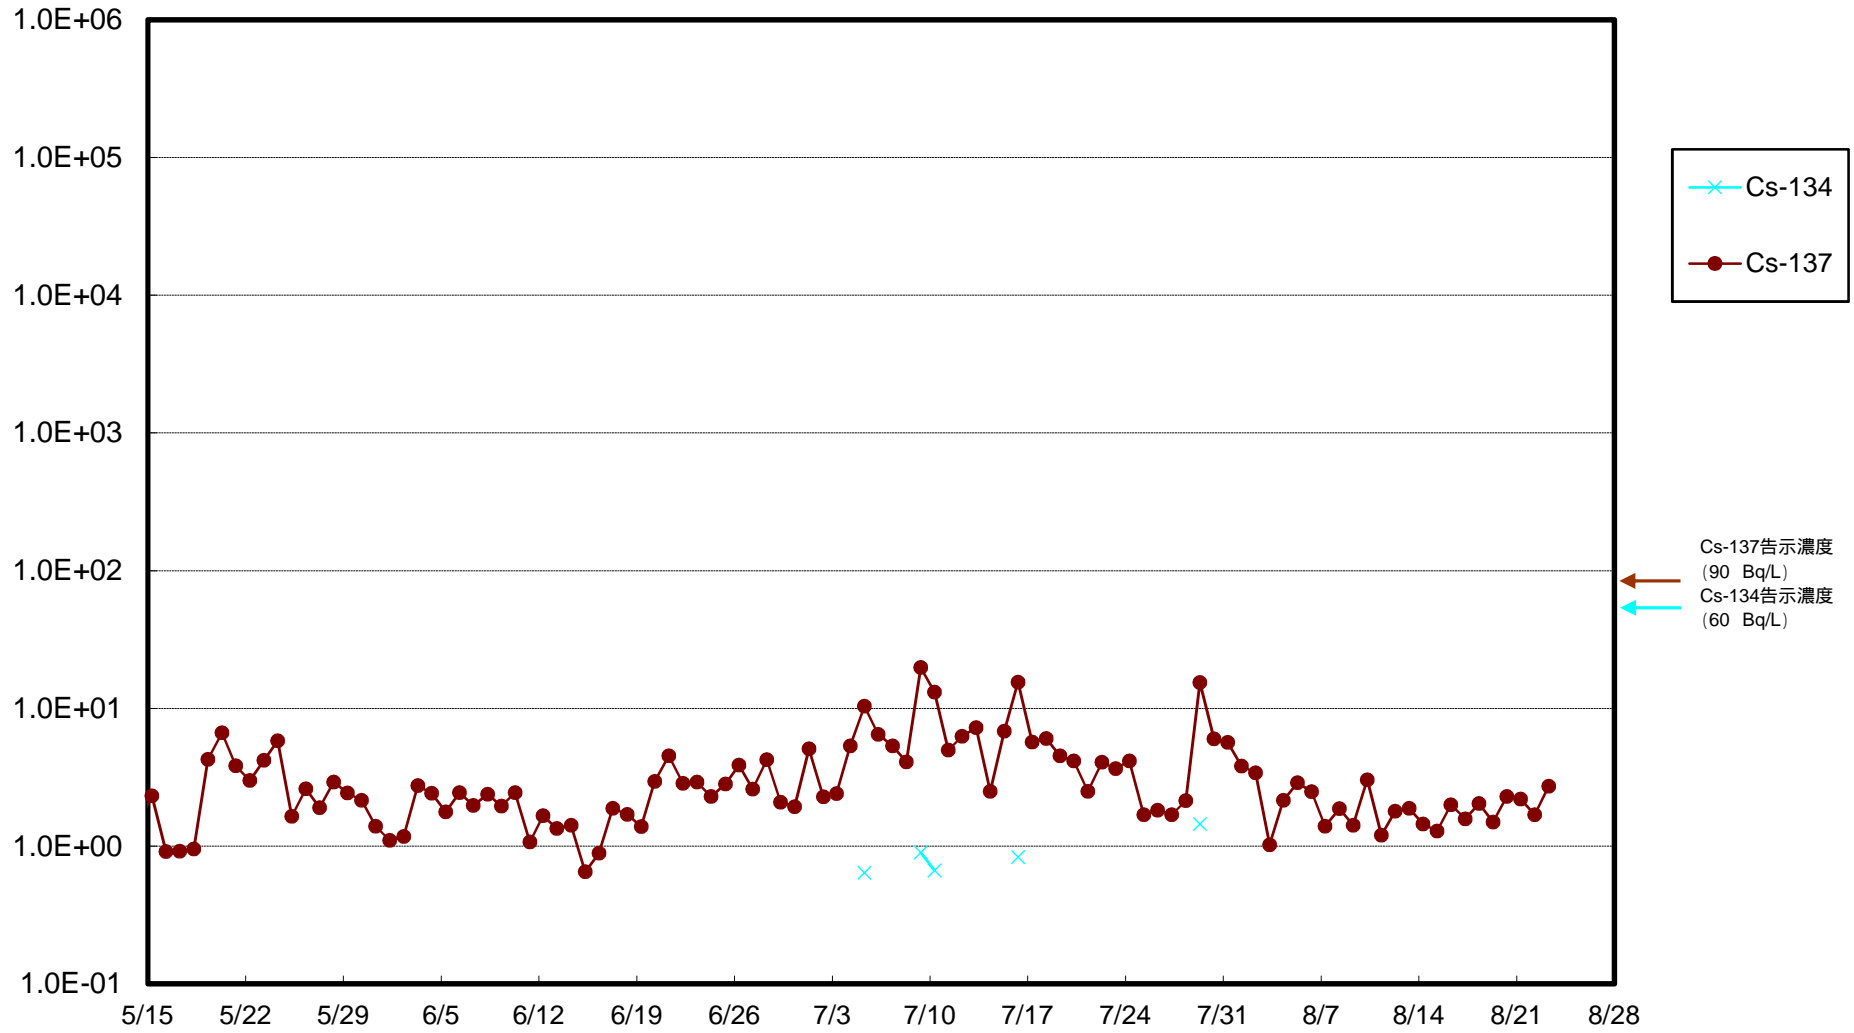

福島第一 物揚場前海水放射能濃度 (Bq / L)

福島第一 1~4号機取水口内北側(東波除堤北側)海水放射能濃度 (Bq/L)

福島第一 1~4号機取水口内南側(遮水壁前)海水放射能濃度 (Bq / L)

福島第一 6号機取水口前海水放射能濃度 (Bq / L)

福島第一 港湾口海水放射能濃度 (Bq / L)