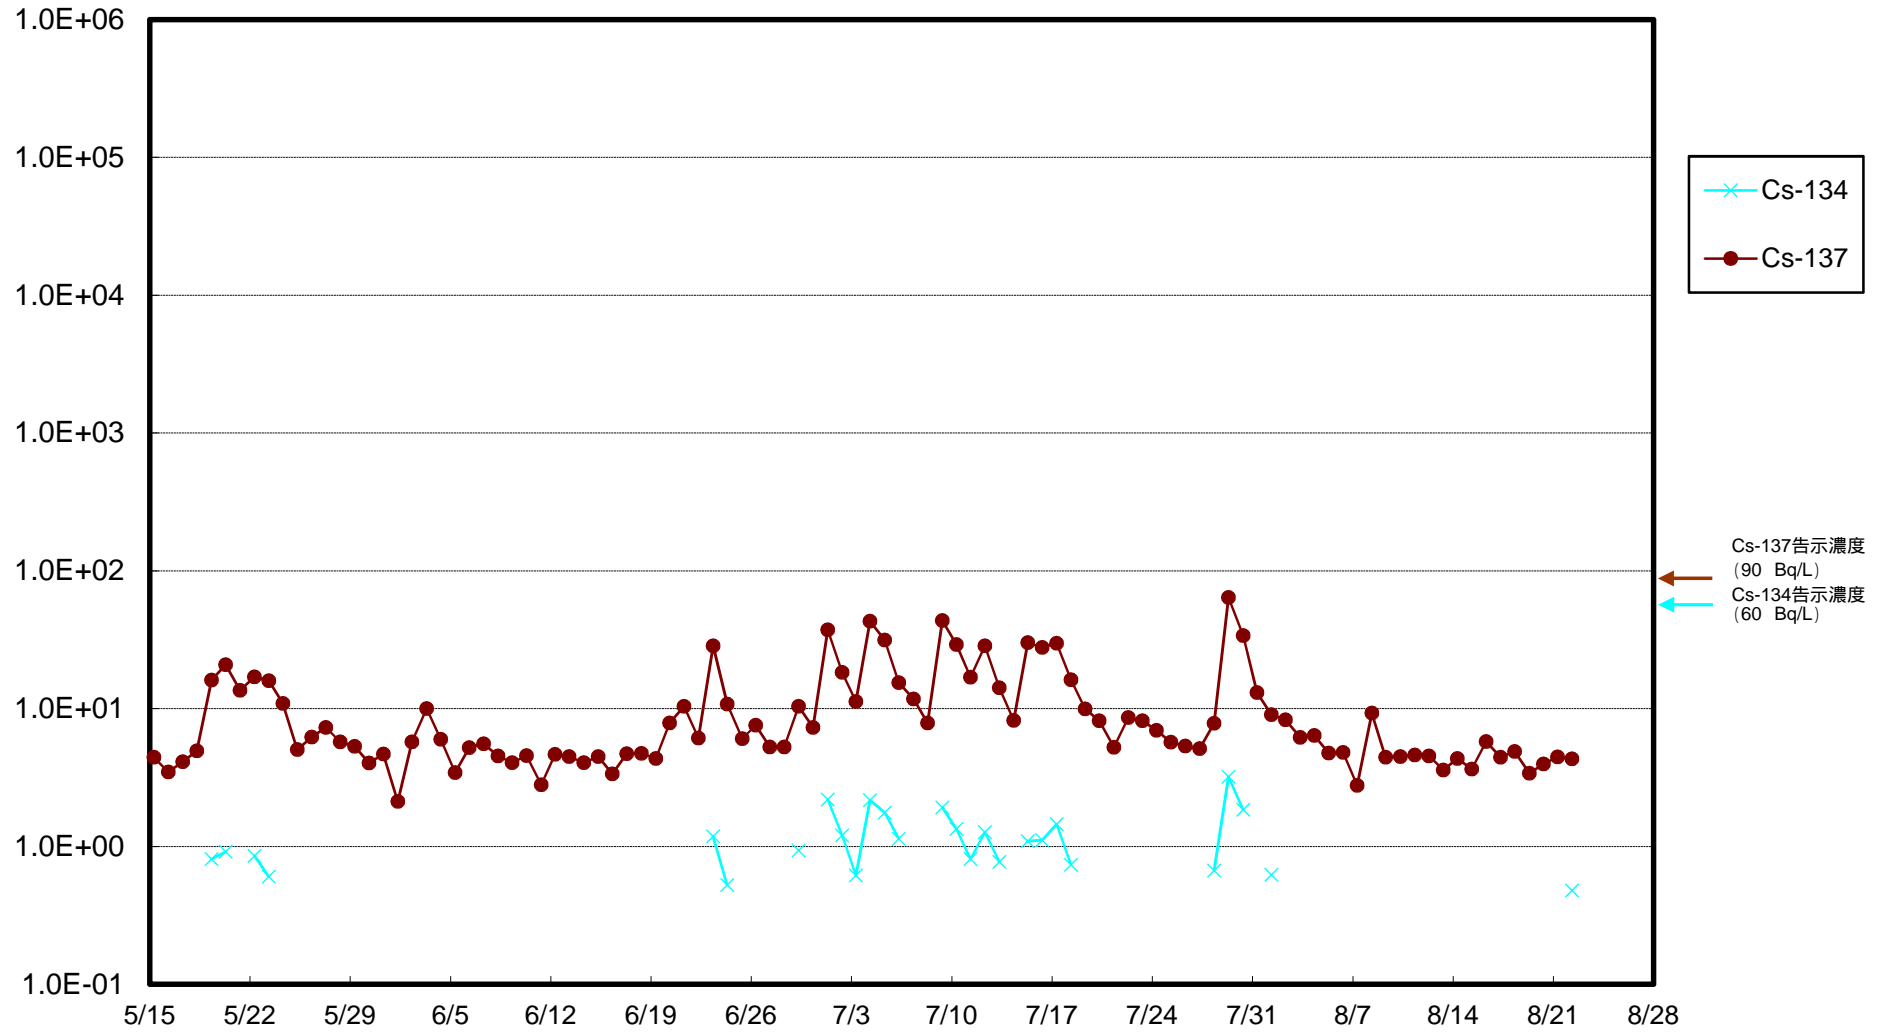

福島第一 物揚場前海水放射能濃度 (Bq / L)

福島第一 1~4号機取水口内北側(東波除堤北側)海水放射能濃度 (Bq/L)

福島第一 1~4号機取水口内南側(遮水壁前)海水放射能濃度 (Bq / L)

福島第一 6号機取水口前海水放射能濃度 (Bq / L)

# 福島第一 港湾口海水放射能濃度 (Bq / L)