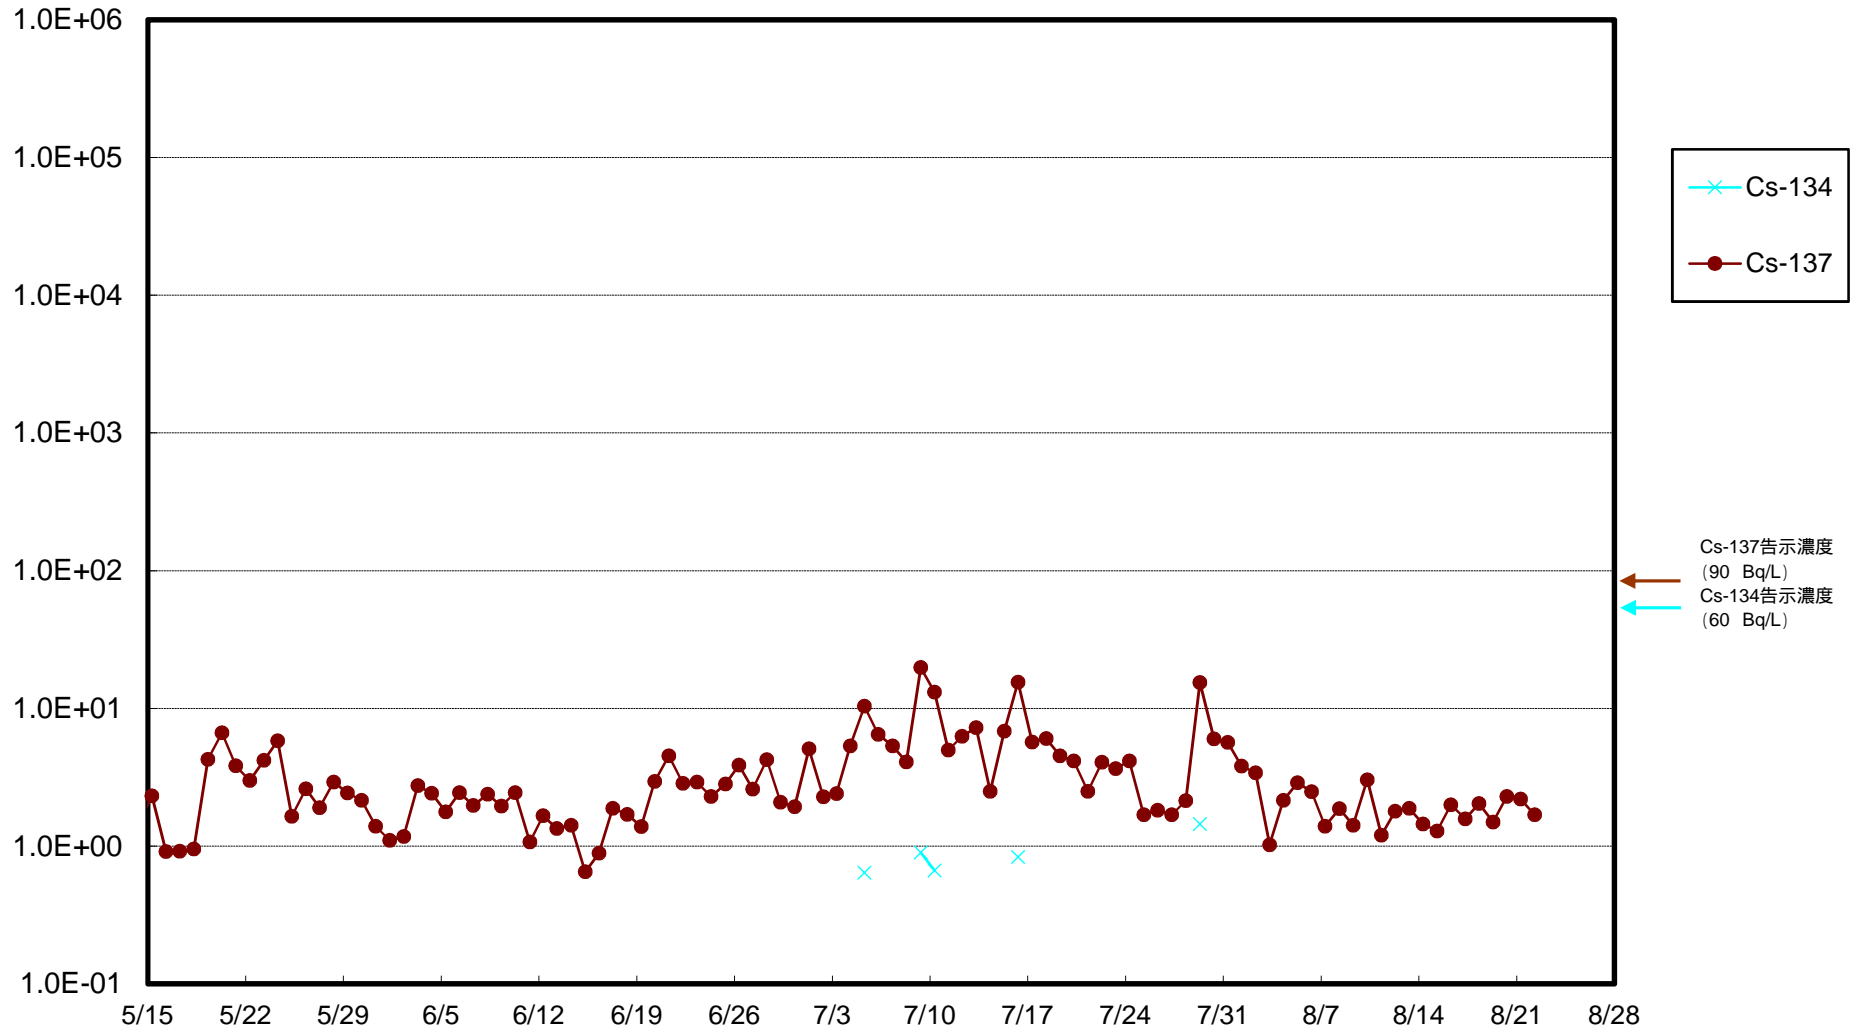

福島第一 物揚場前海水放射能濃度 (Bq / L)

福島第一 1~4号機取水口内北側(東波除堤北側)海水放射能濃度 (Bq/L)

福島第一 1~4号機取水口内南側(遮水壁前)海水放射能濃度 (Bq / L)

福島第一 6号機取水口前海水放射能濃度 (Bq / L)

# 福島第一 港湾口海水放射能濃度 (Bq / L)