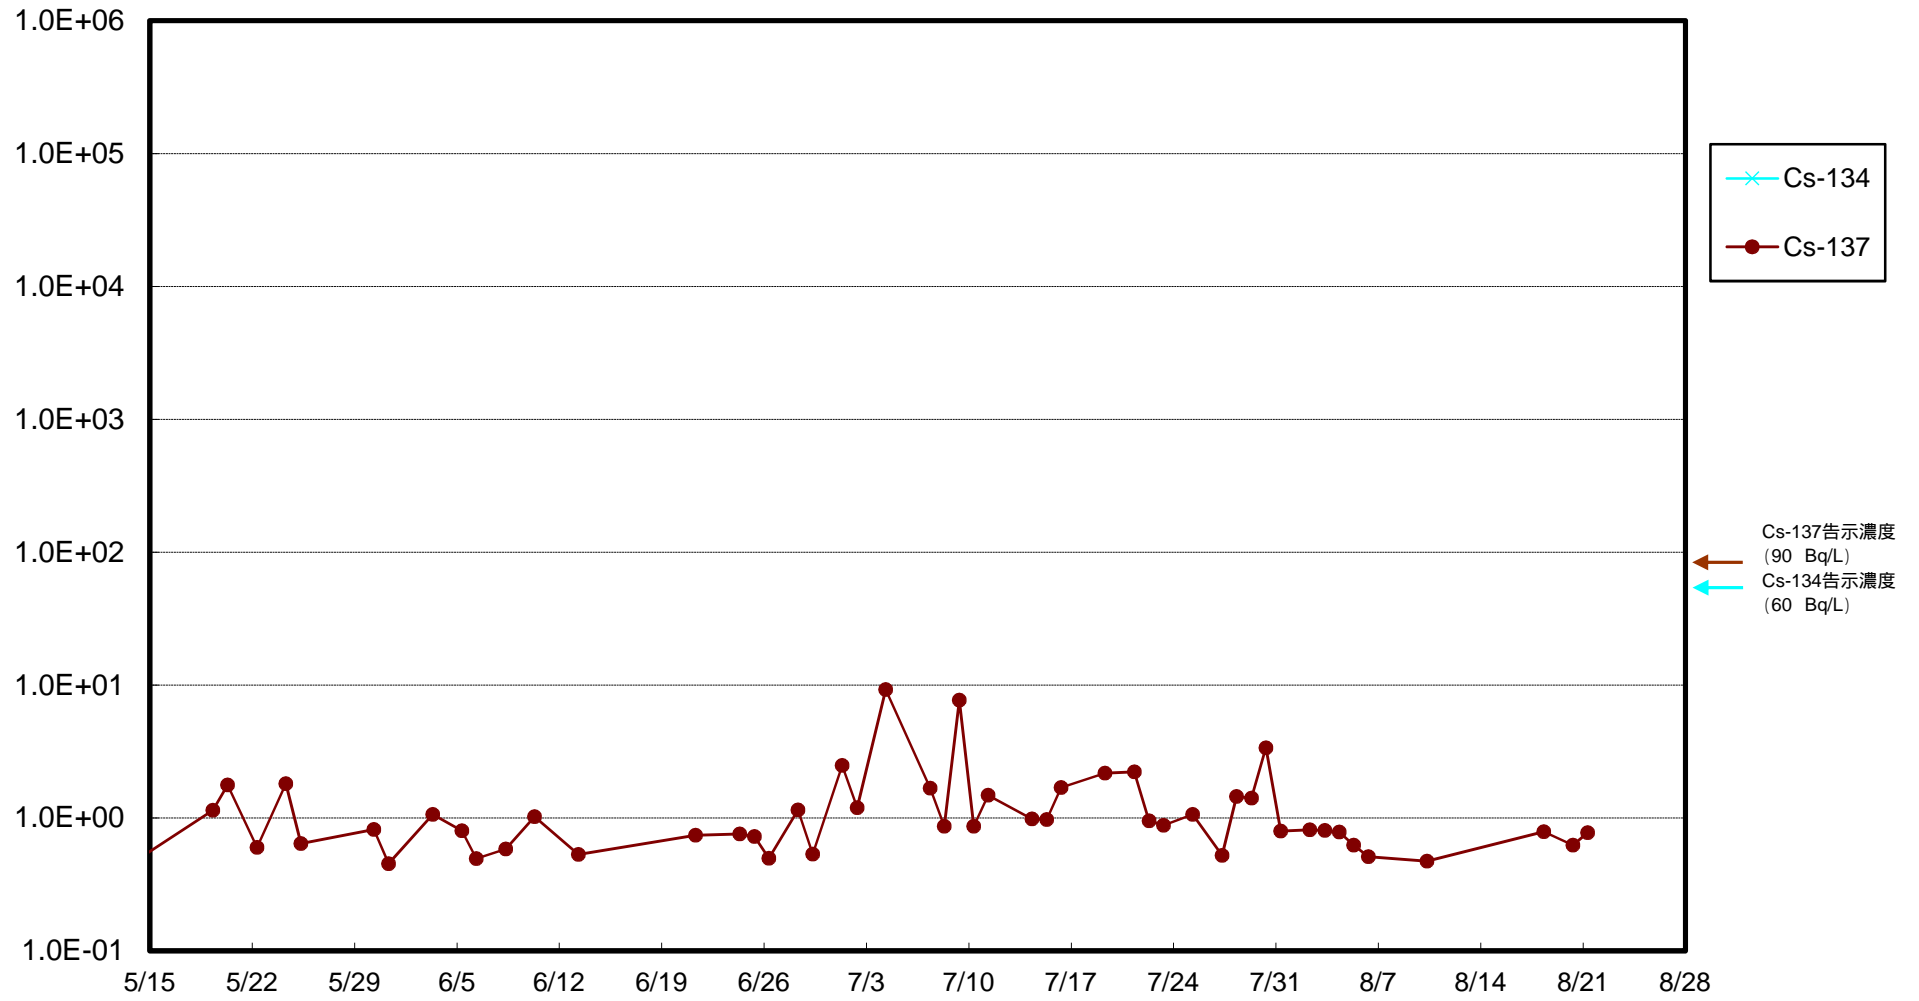

福島第一 物揚場前海水放射能濃度 (Bq / L)

福島第一 1~4号機取水口内北側(東波除堤北側)海水放射能濃度 (Bq/L)

福島第一 1~4号機取水口内南側(遮水壁前)海水放射能濃度 (Bq / L)

福島第一 6号機取水口前海水放射能濃度 (Bq / L)

# 福島第一 港湾口海水放射能濃度 (Bq / L)