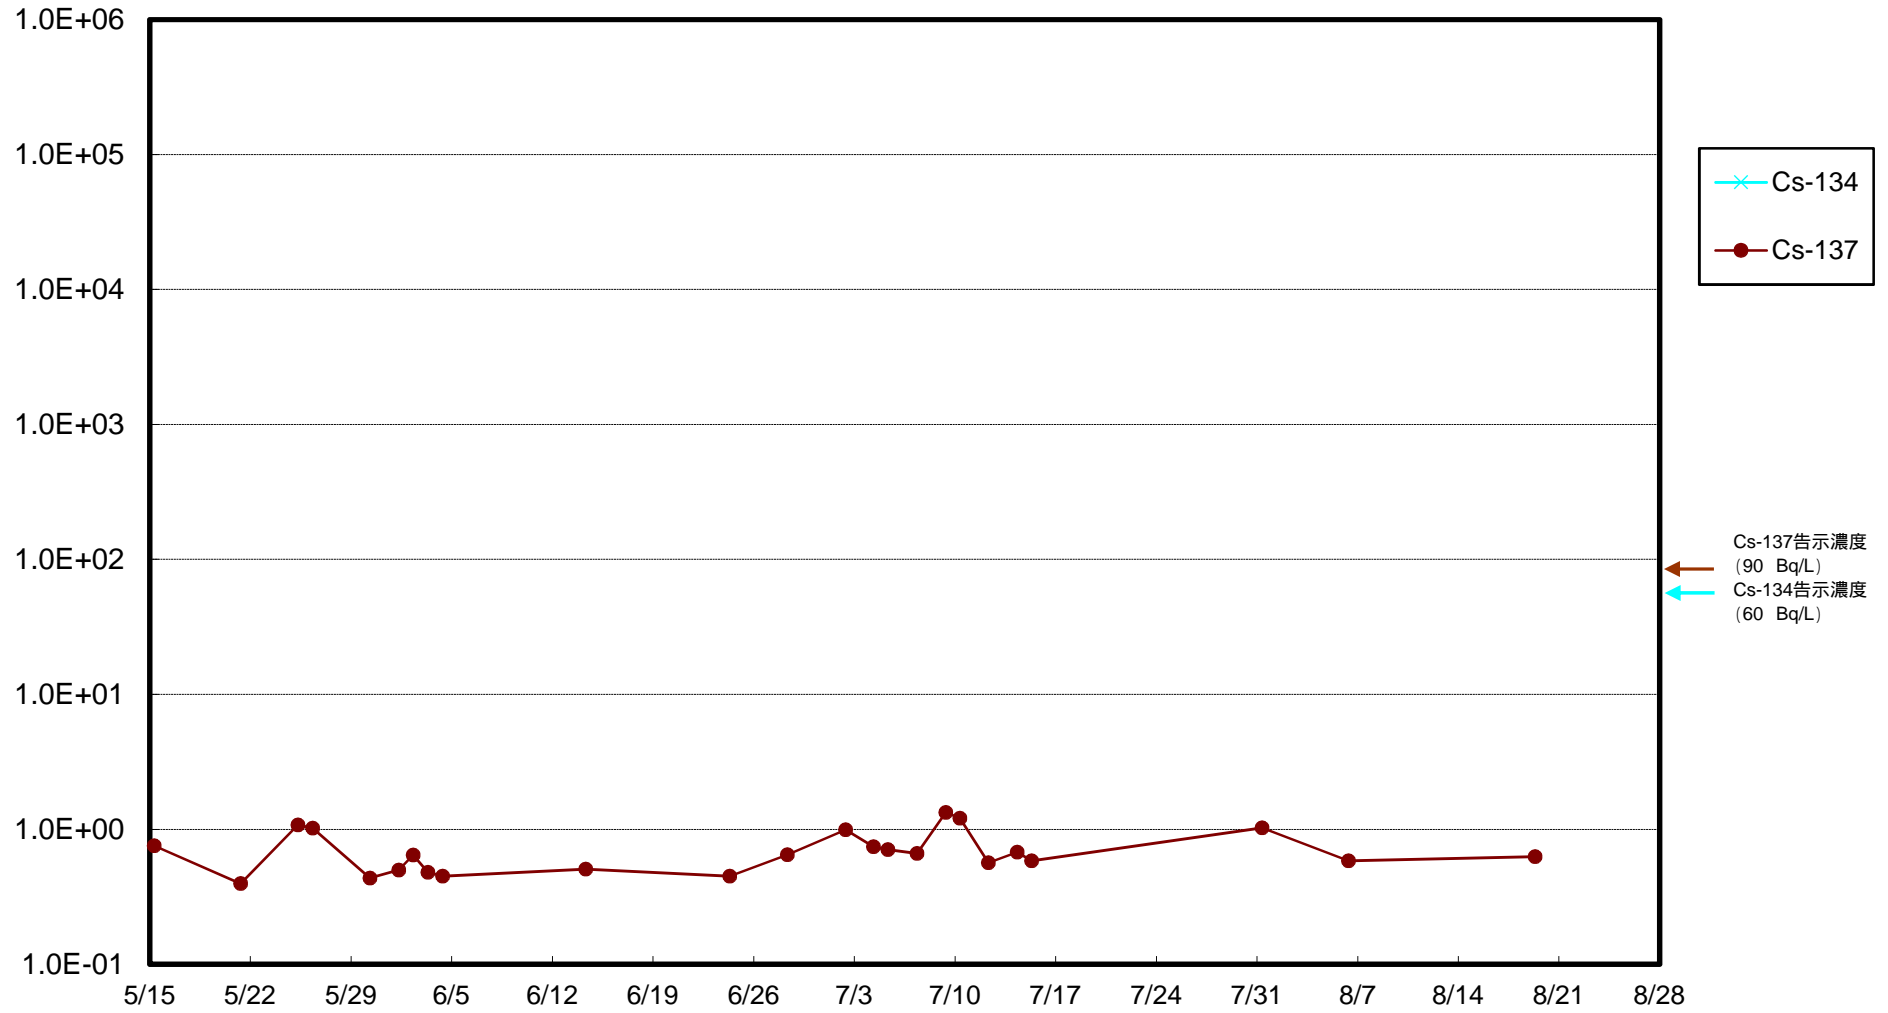

福島第一 物揚場前海水放射能濃度 (Bq / L)

福島第一 1~4号機取水口内北側(東波除堤北側)海水放射能濃度 (Bq/L)

福島第一 1~4号機取水口内南側(遮水壁前)海水放射能濃度 (Bq / L)

福島第一 6号機取水口前海水放射能濃度 (Bq / L)

# 福島第一 港湾口海水放射能濃度 (Bq / L)