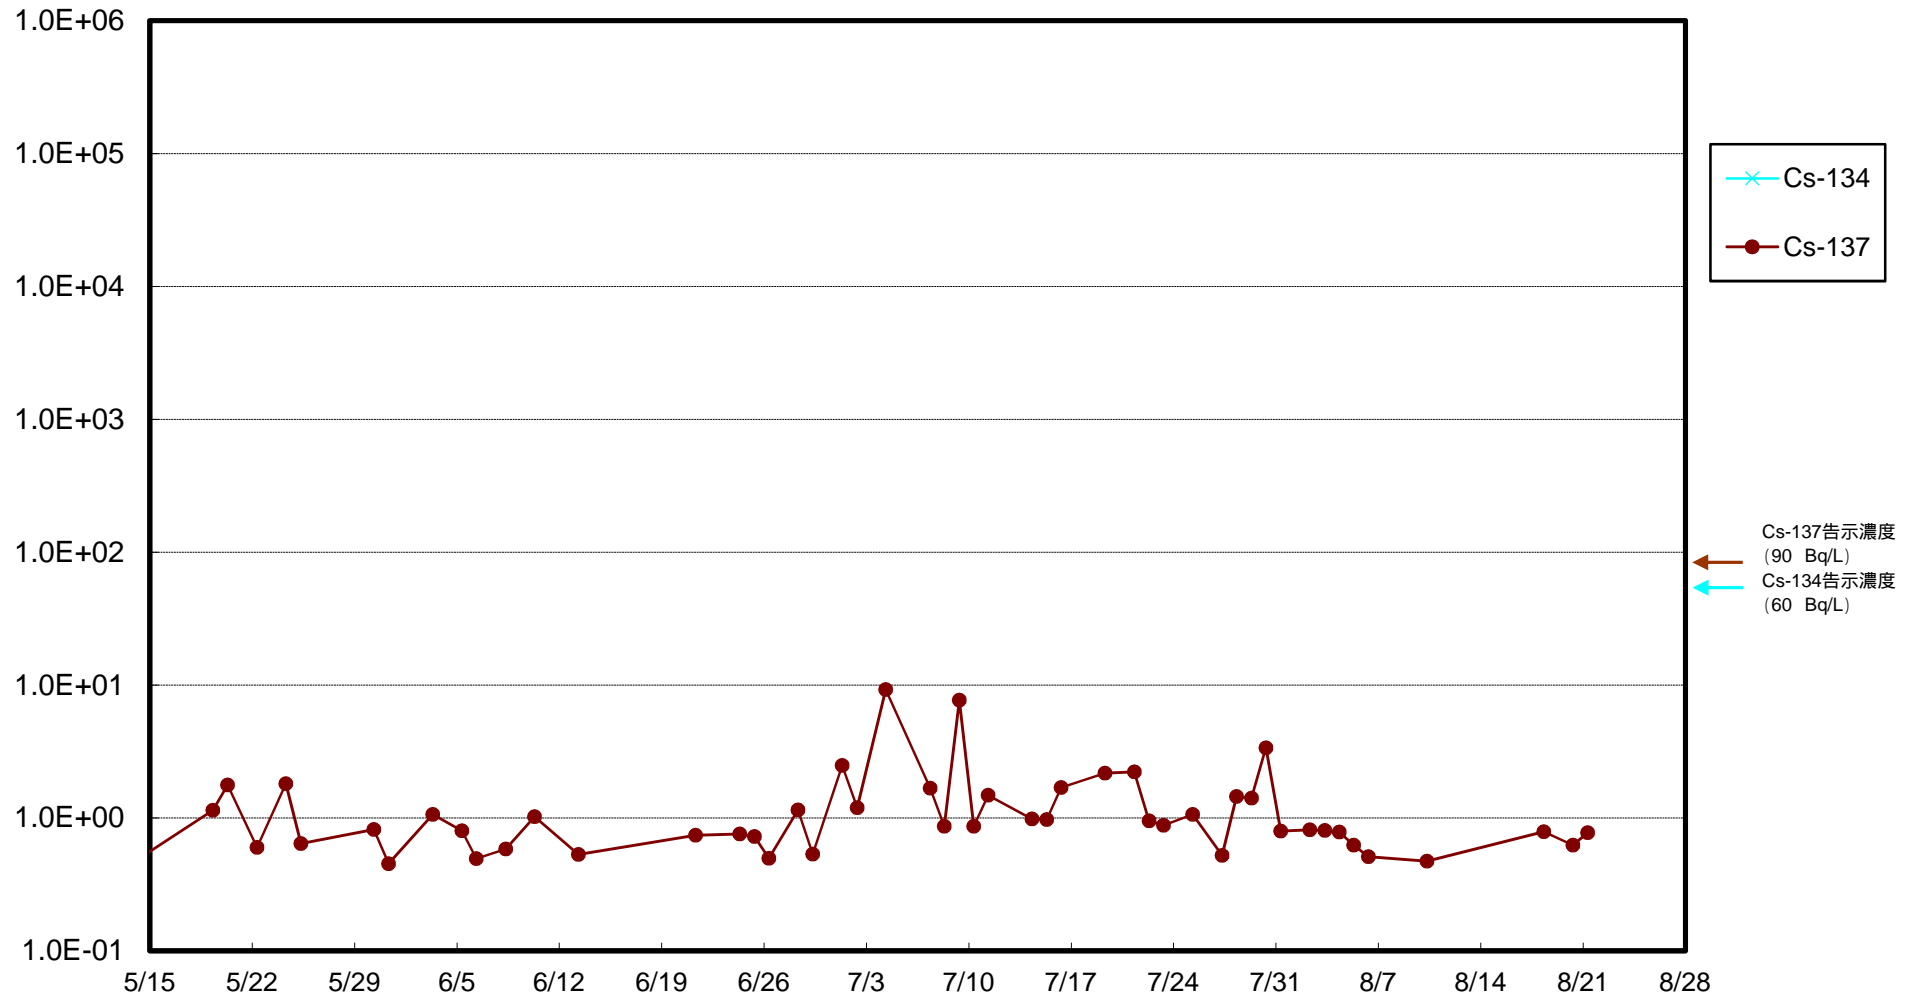

福島第一 物揚場前海水放射能濃度 (Bq / L)

福島第一 1~4号機取水口内北側(東波除堤北側)海水放射能濃度 (Bq / L)

福島第一 1~4号機取水口内南側(遮水壁前)海水放射能濃度(Bq/L)

福島第一 6号機取水口前海水放射能濃度 (Bq / L)

# 福島第一 港湾口海水放射能濃度 (Bq / L)