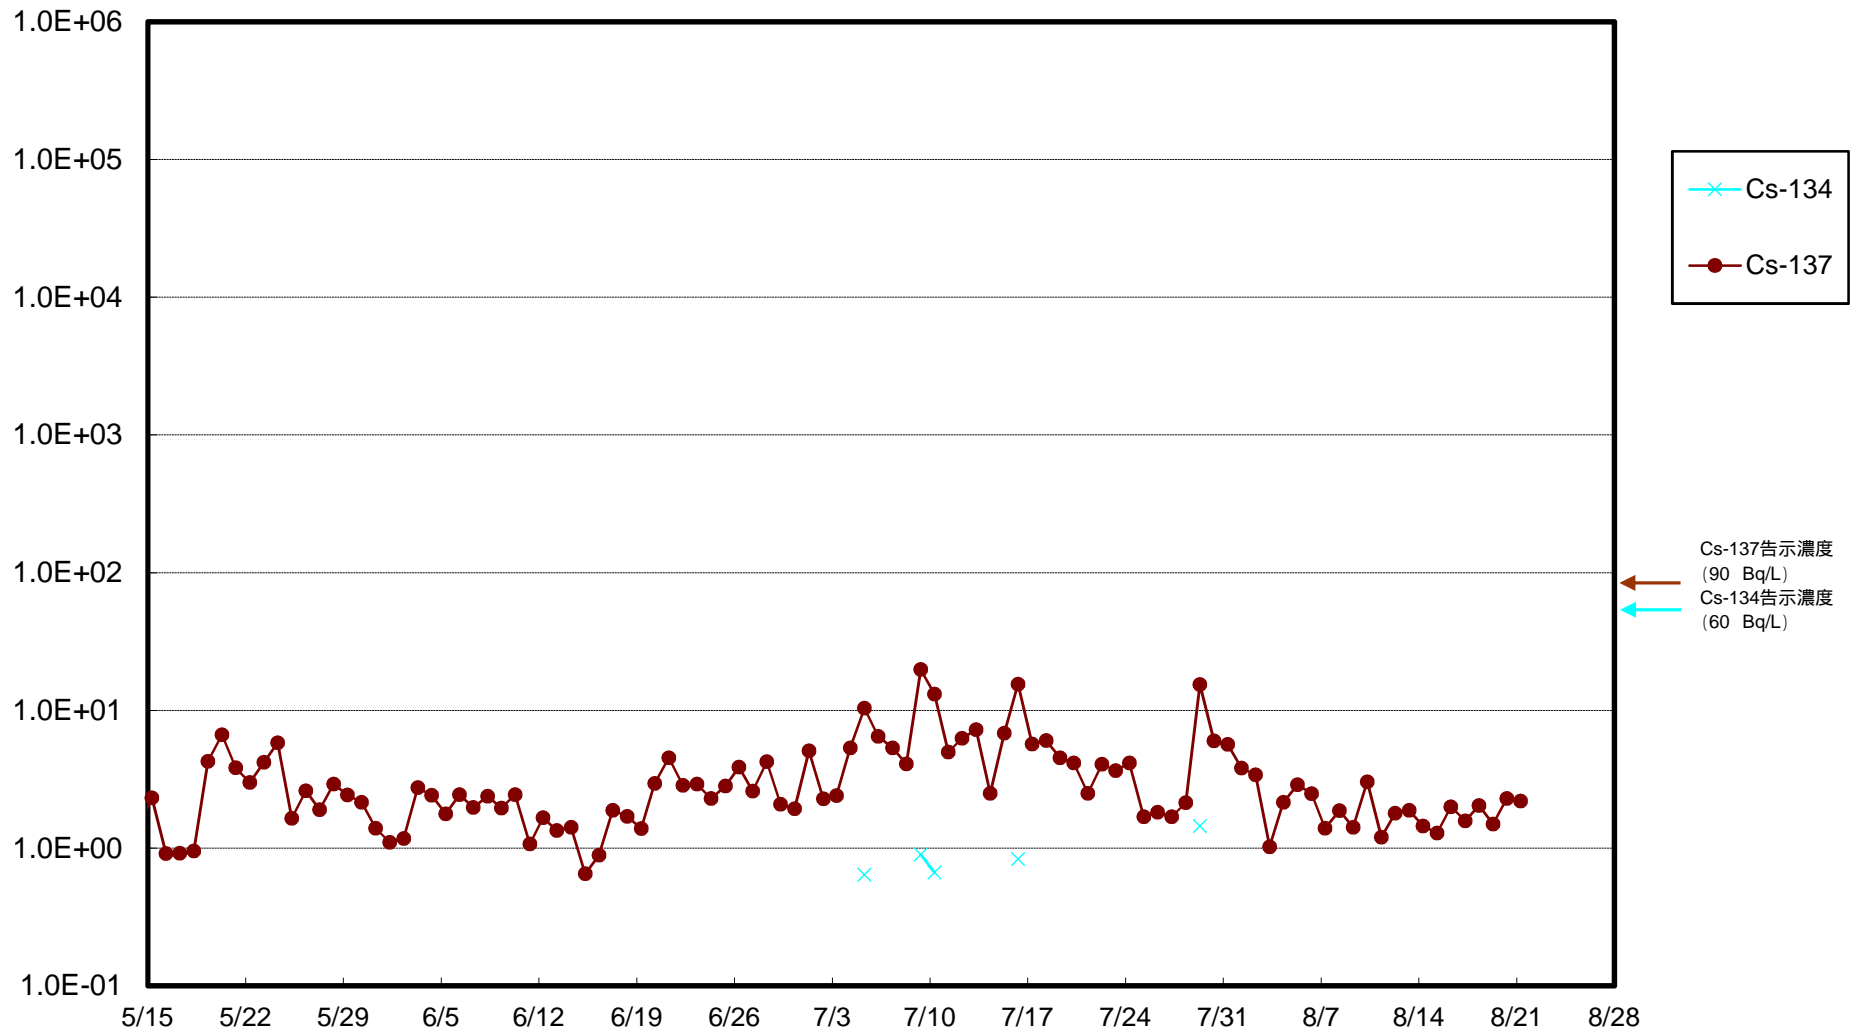

福島第一 物揚場前海水放射能濃度 (Bq / L)

福島第一 1~4号機取水口内北側(東波除堤北側)海水放射能濃度 (Bq / L)

福島第一 1~4号機取水口内南側(遮水壁前)海水放射能濃度(Bq/L)

福島第一 6号機取水口前海水放射能濃度 (Bq / L)

# 福島第一 港湾口海水放射能濃度 (Bq / L)