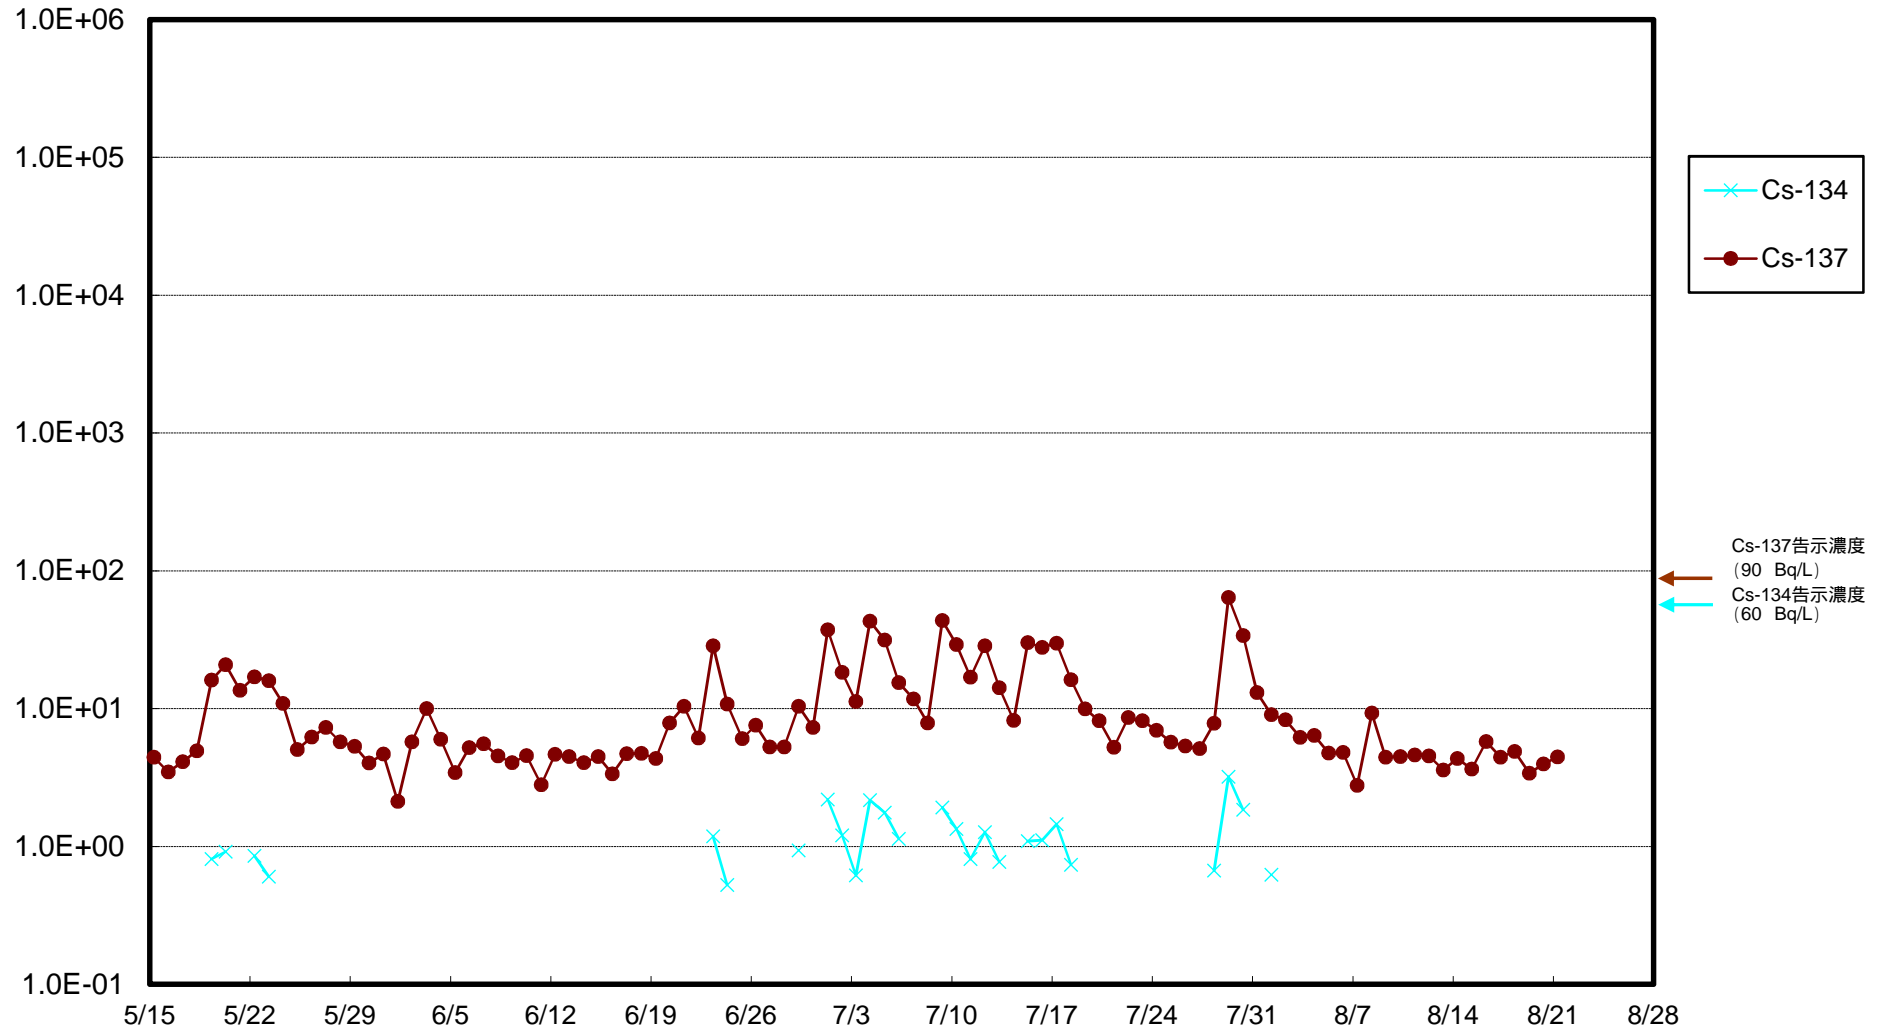

福島第一 物揚場前海水放射能濃度 (Bq / L)

福島第一 1~4号機取水口内北側(東波除堤北側)海水放射能濃度 (Bq / L)

福島第一 1~4号機取水口内南側(遮水壁前)海水放射能濃度(Bq/L)

福島第一 6号機取水口前海水放射能濃度 (Bq / L)

# 福島第一 港湾口海水放射能濃度 (Bq / L)