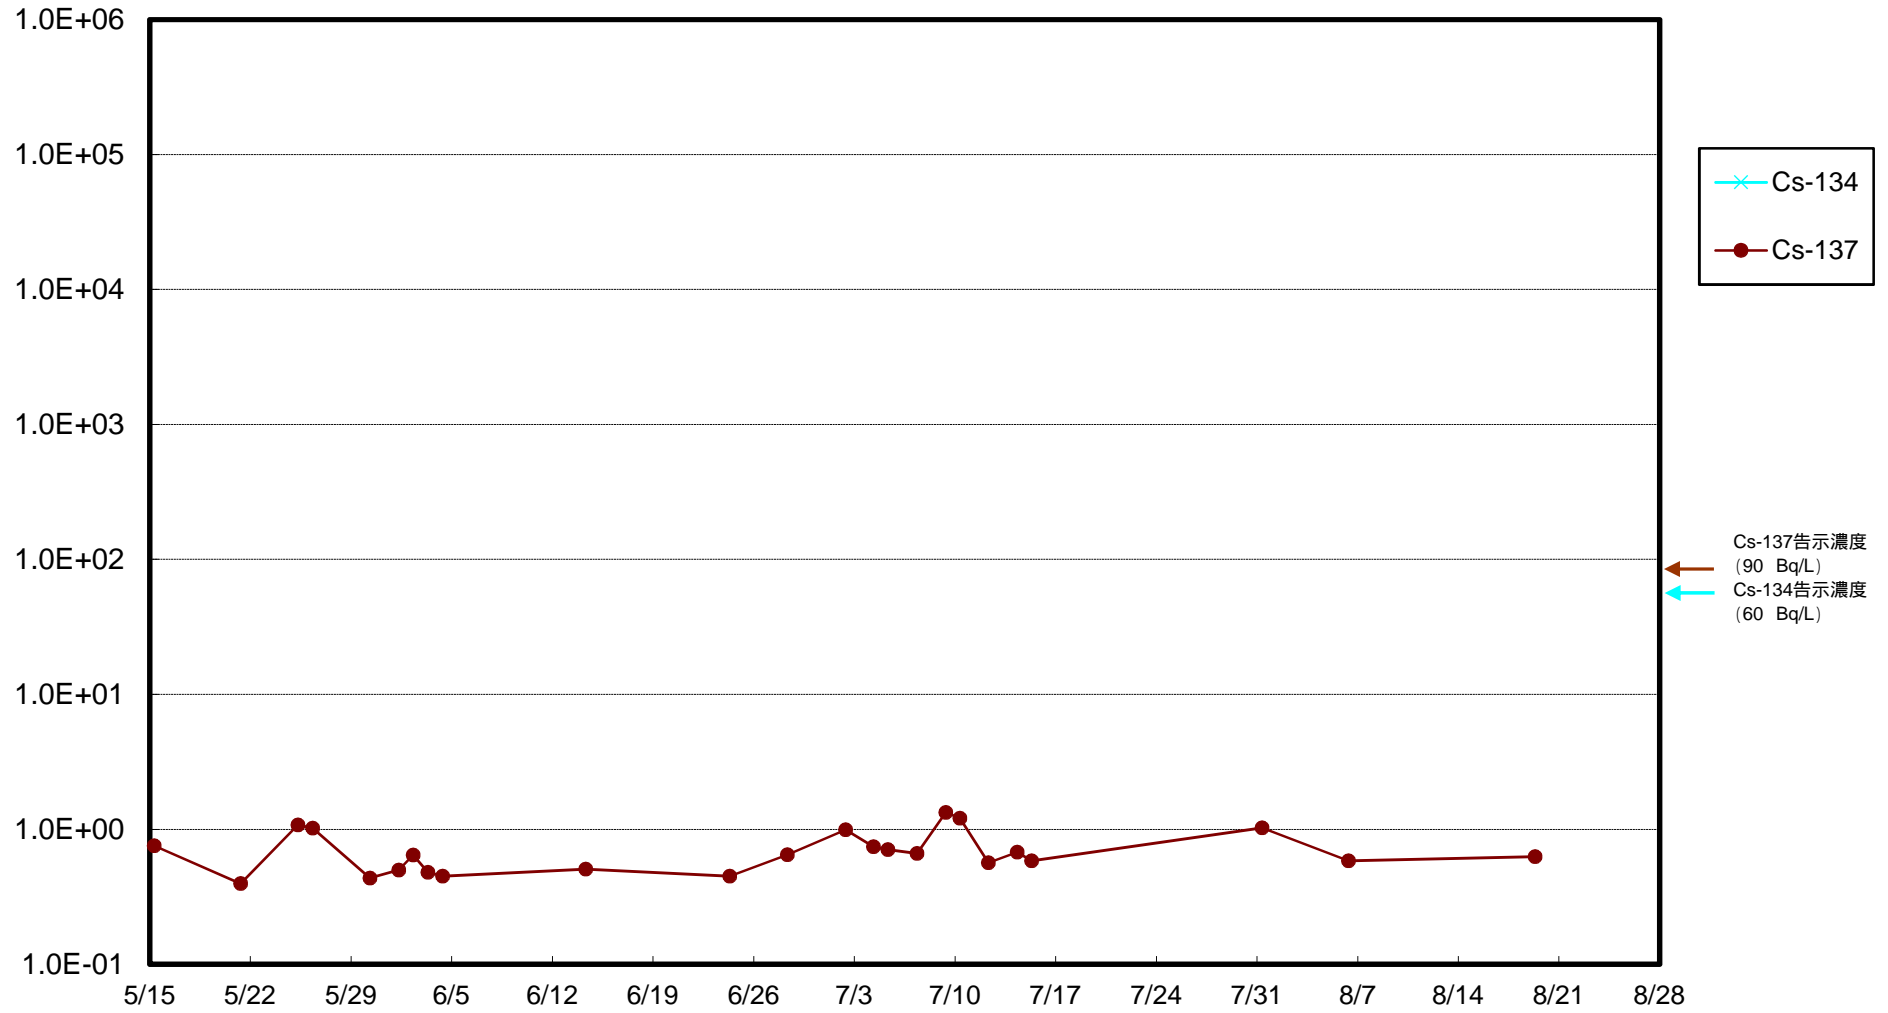

福島第一 物揚場前海水放射能濃度 (Bq / L)

福島第一 1~4号機取水口内北側(東波除堤北側)海水放射能濃度 (Bq / L)

福島第一 1~4号機取水口内南側(遮水壁前)海水放射能濃度(Bq/L)

福島第一 6号機取水口前海水放射能濃度 (Bq / L)

# 福島第一 港湾口海水放射能濃度 (Bq / L)