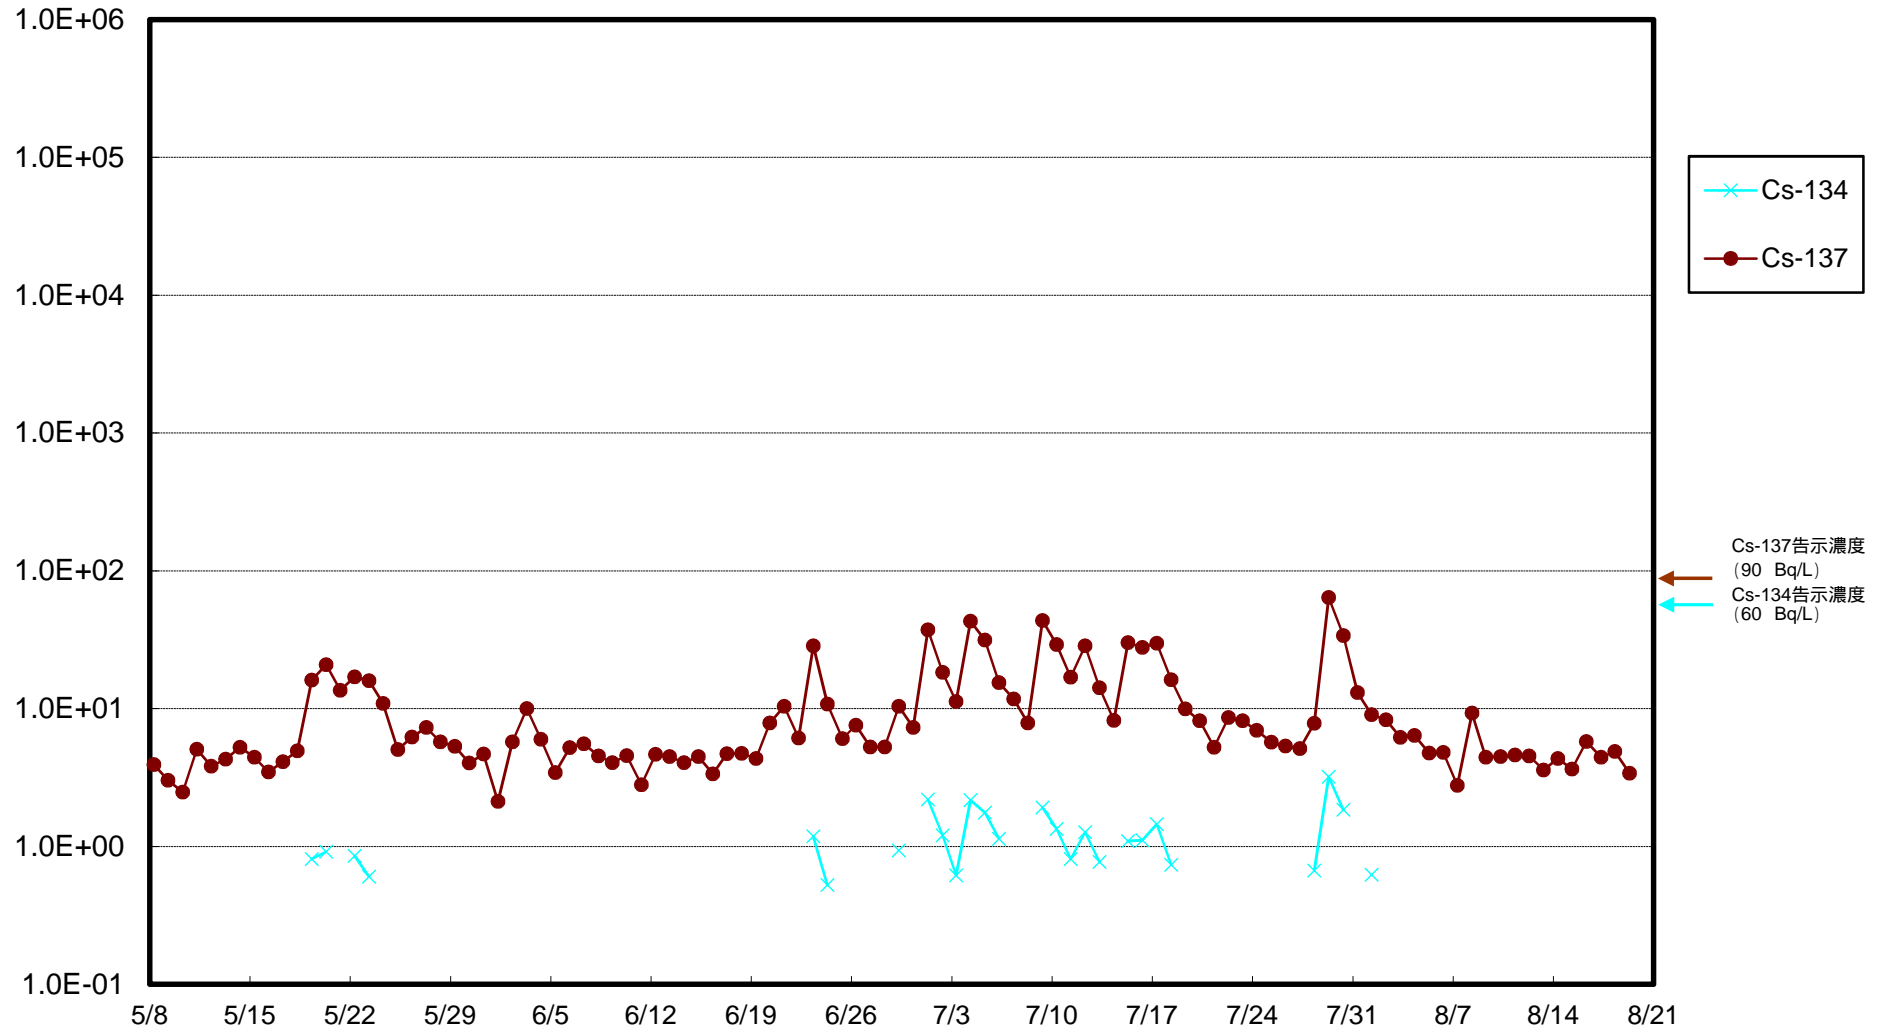

福島第一 物揚場前海水放射能濃度 (Bq / L)

福島第一 1~4号機取水口内北側(東波除堤北側)海水放射能濃度 (Bq / L)

福島第一 1~4号機取水口内南側(遮水壁前)海水放射能濃度 (Bq / L)

福島第一 6号機取水口前海水放射能濃度 (Bq / L)

福島第一 港湾口海水放射能濃度 (Bq / L)