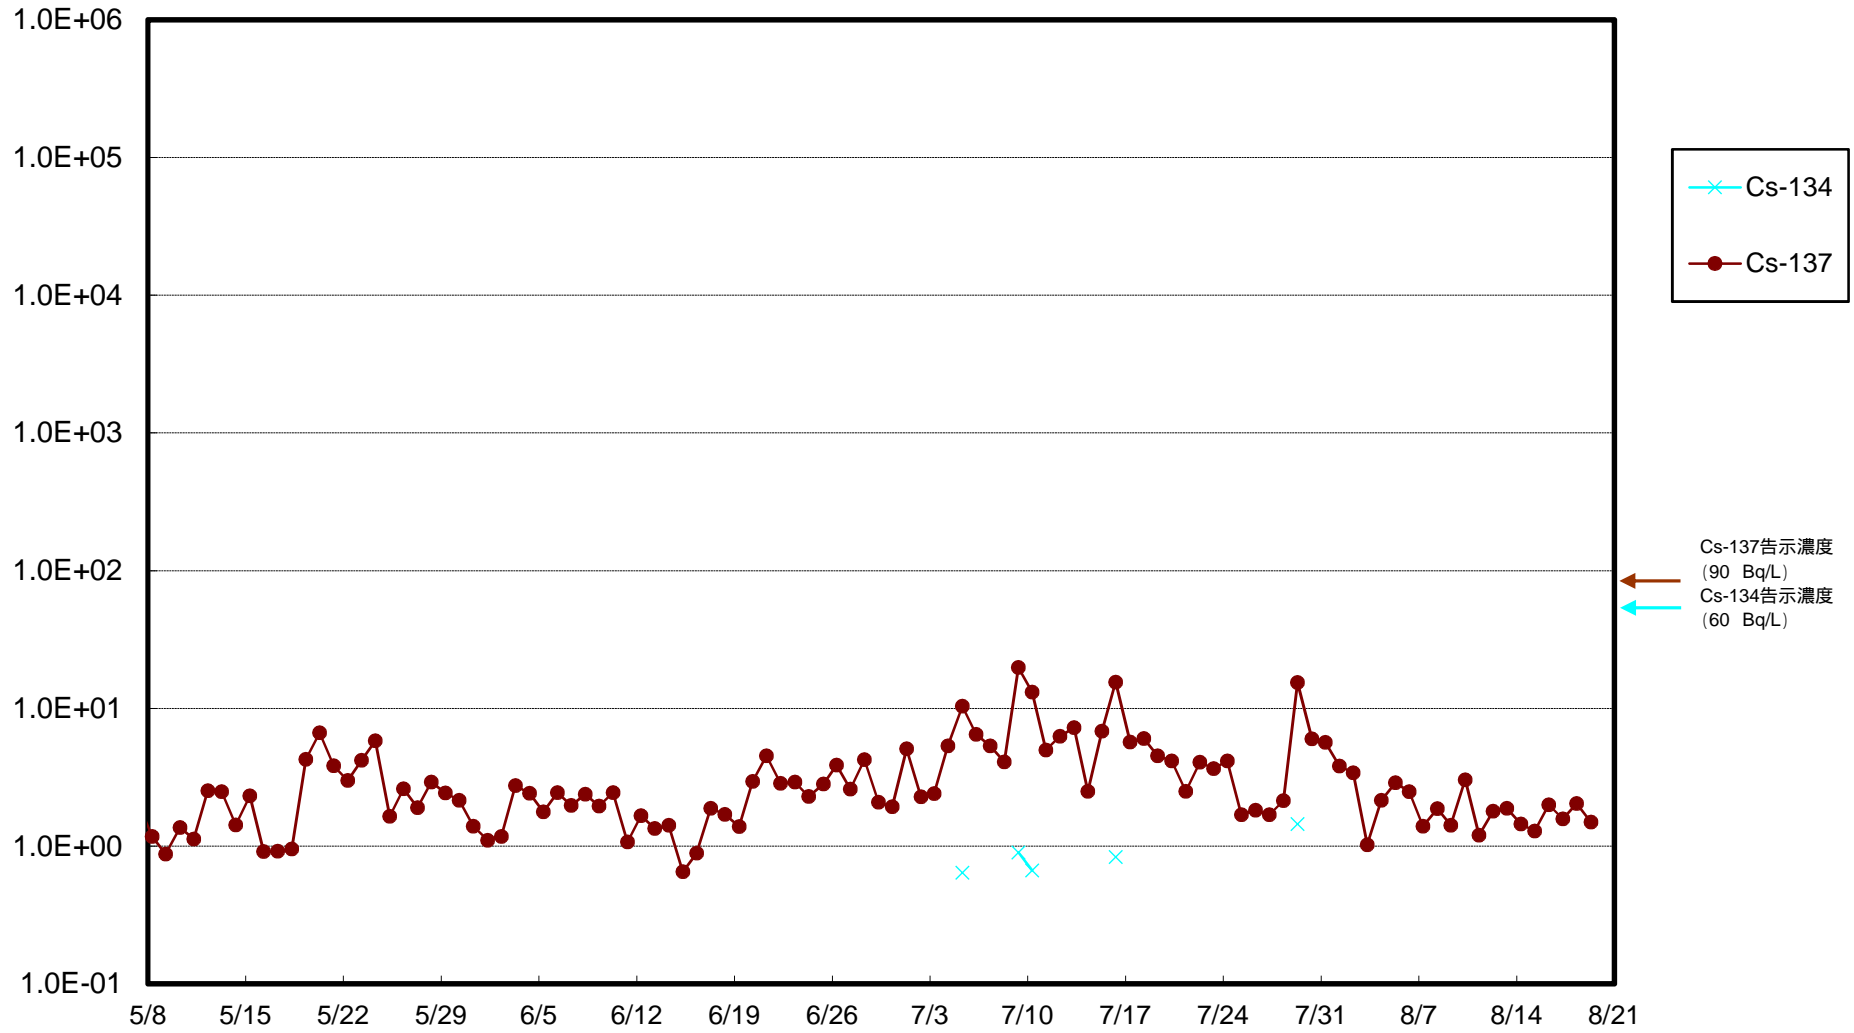

福島第一 物揚場前海水放射能濃度 (Bq / L)

福島第一 1~4号機取水口内北側(東波除堤北側)海水放射能濃度 (Bq / L)

福島第一 1~4号機取水口内南側(遮水壁前)海水放射能濃度 (Bq / L)

福島第一 6号機取水口前海水放射能濃度 (Bq / L)

福島第一 港湾口海水放射能濃度 (Bq / L)