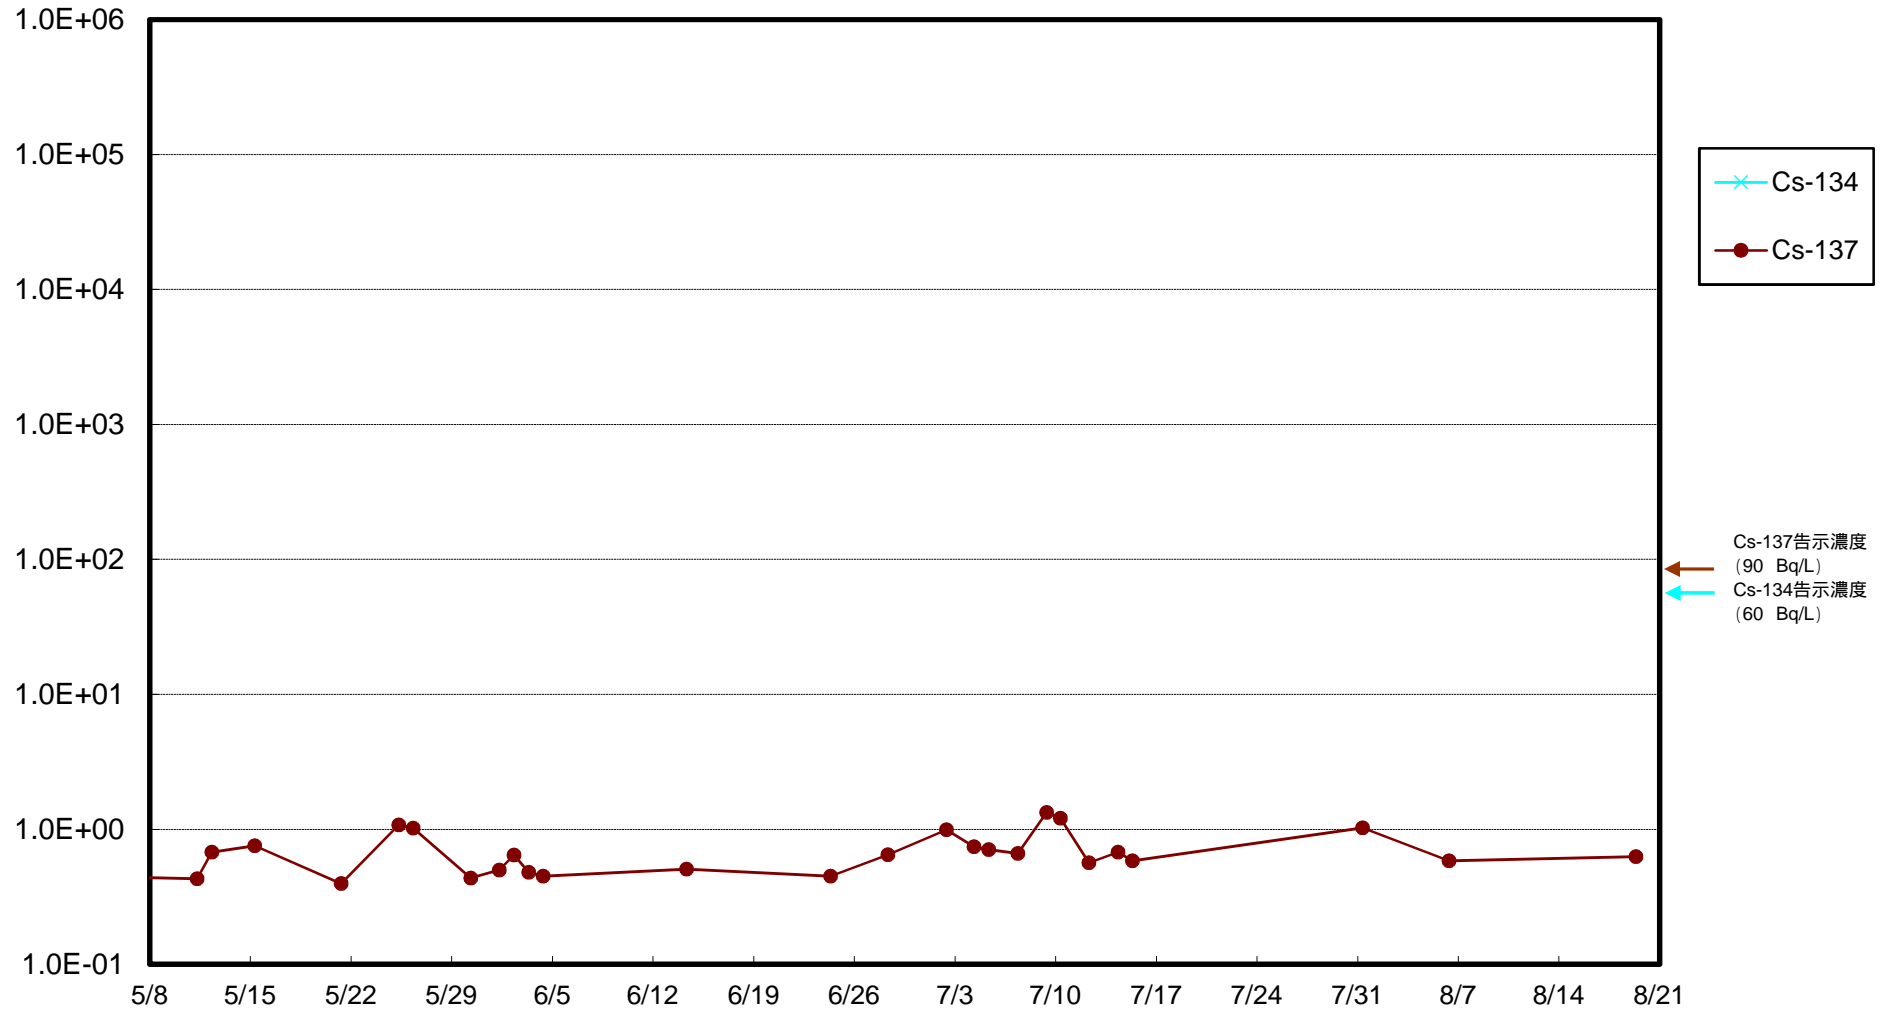

福島第一 物揚場前海水放射能濃度 (Bq / L)

福島第一 1~4号機取水口内北側(東波除堤北側)海水放射能濃度 (Bq / L)

福島第一 1~4号機取水口内南側(遮水壁前)海水放射能濃度 (Bq / L)

福島第一 6号機取水口前海水放射能濃度 (Bq / L)

福島第一 港湾口海水放射能濃度 (Bq / L)