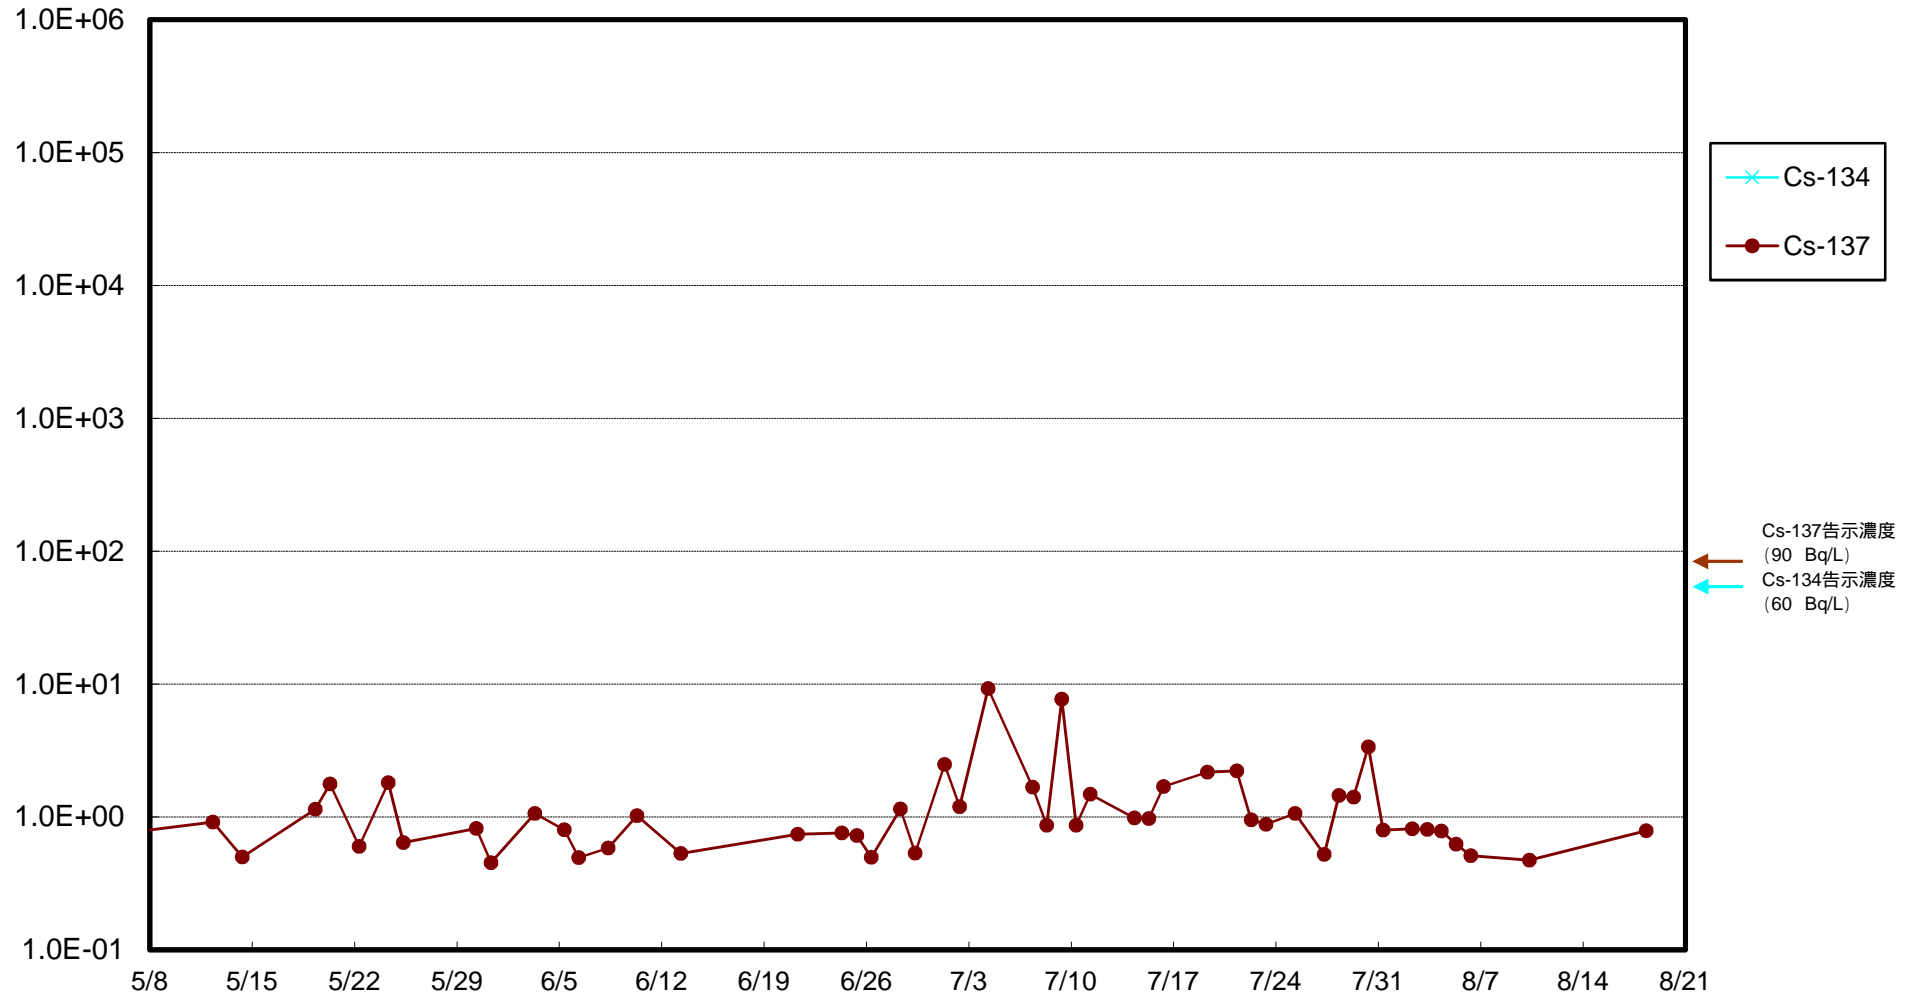

福島第一 物揚場前海水放射能濃度 (Bq / L)

福島第一 1~4号機取水口内北側(東波除堤北側)海水放射能濃度 (Bq / L)

福島第一 1~4号機取水口内南側(遮水壁前)海水放射能濃度 (Bq / L)

福島第一 6号機取水口前海水放射能濃度 (Bq / L)

福島第一 港湾口海水放射能濃度 (Bq / L)