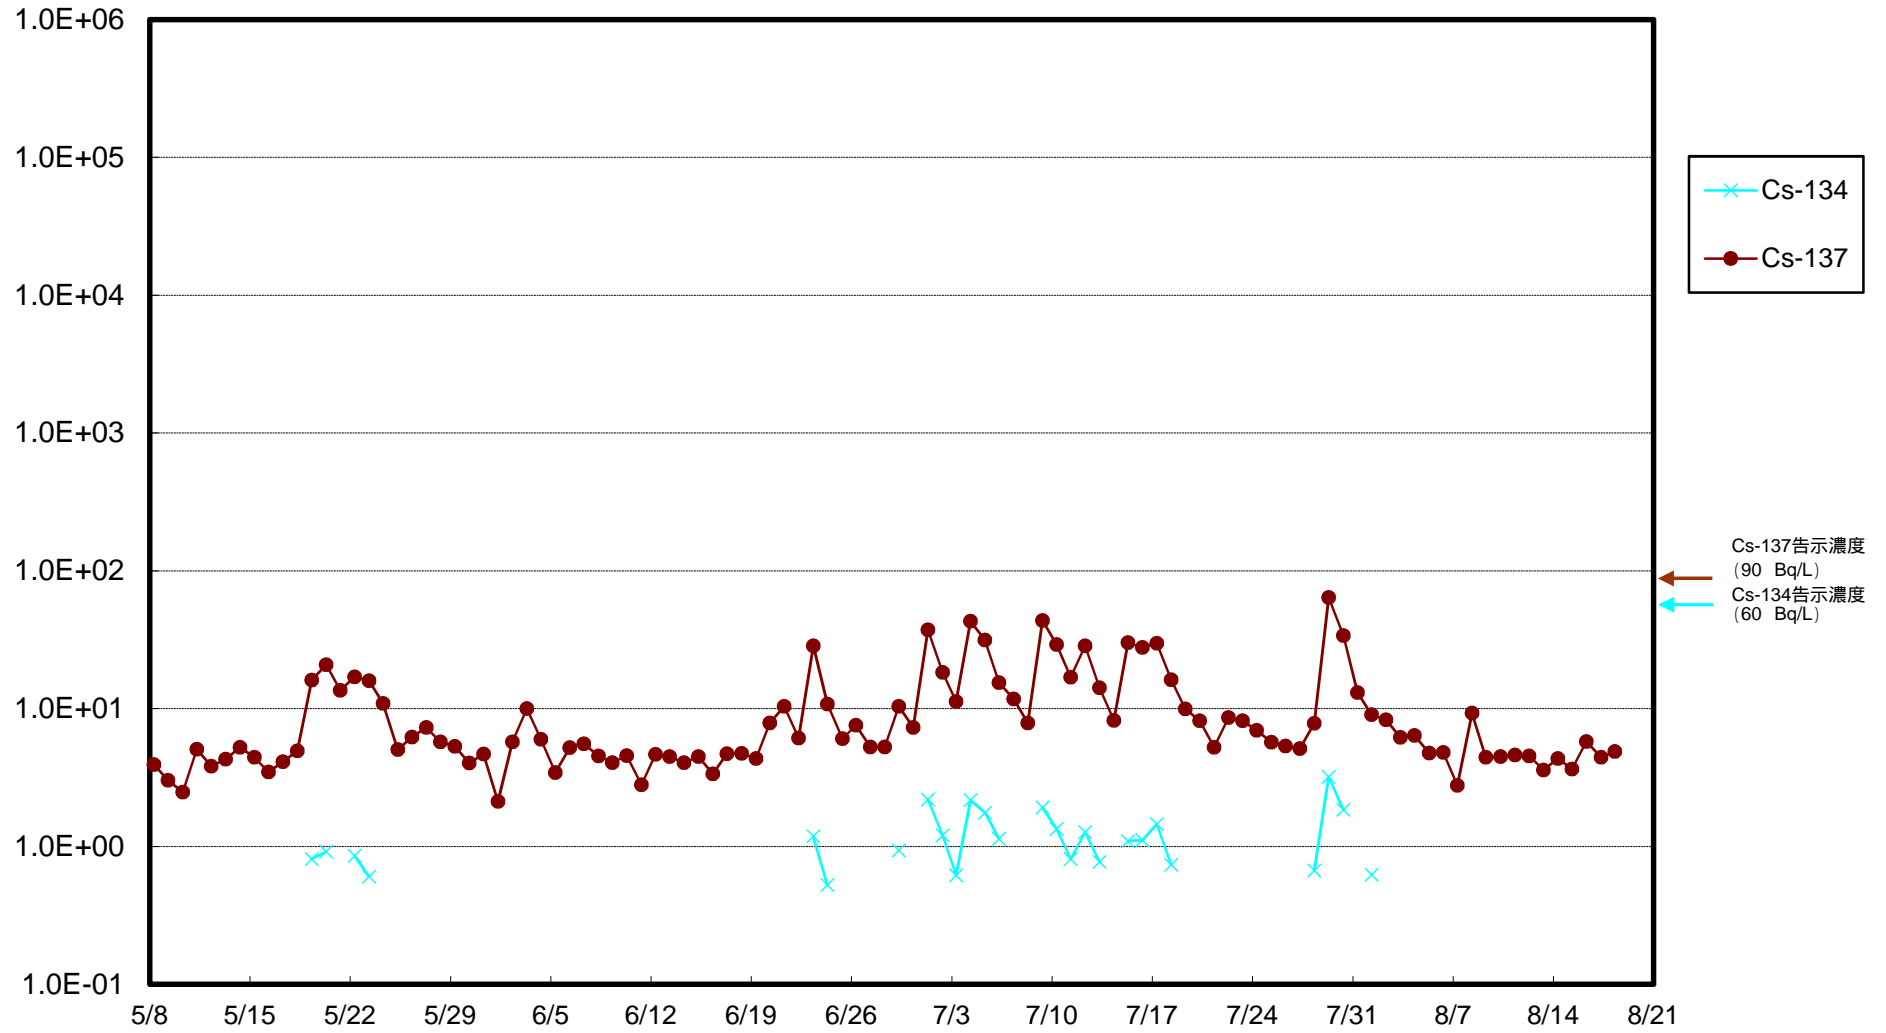

福島第一 物揚場前海水放射能濃度 (Bq / L)

福島第一 1~4号機取水口内北側(東波除堤北側)海水放射能濃度 (Bq / L)

福島第一 1~4号機取水口内南側(遮水壁前)海水放射能濃度 (Bq / L)

福島第一 6号機取水口前海水放射能濃度 (Bq / L)

福島第一 港湾口海水放射能濃度 (Bq / L)