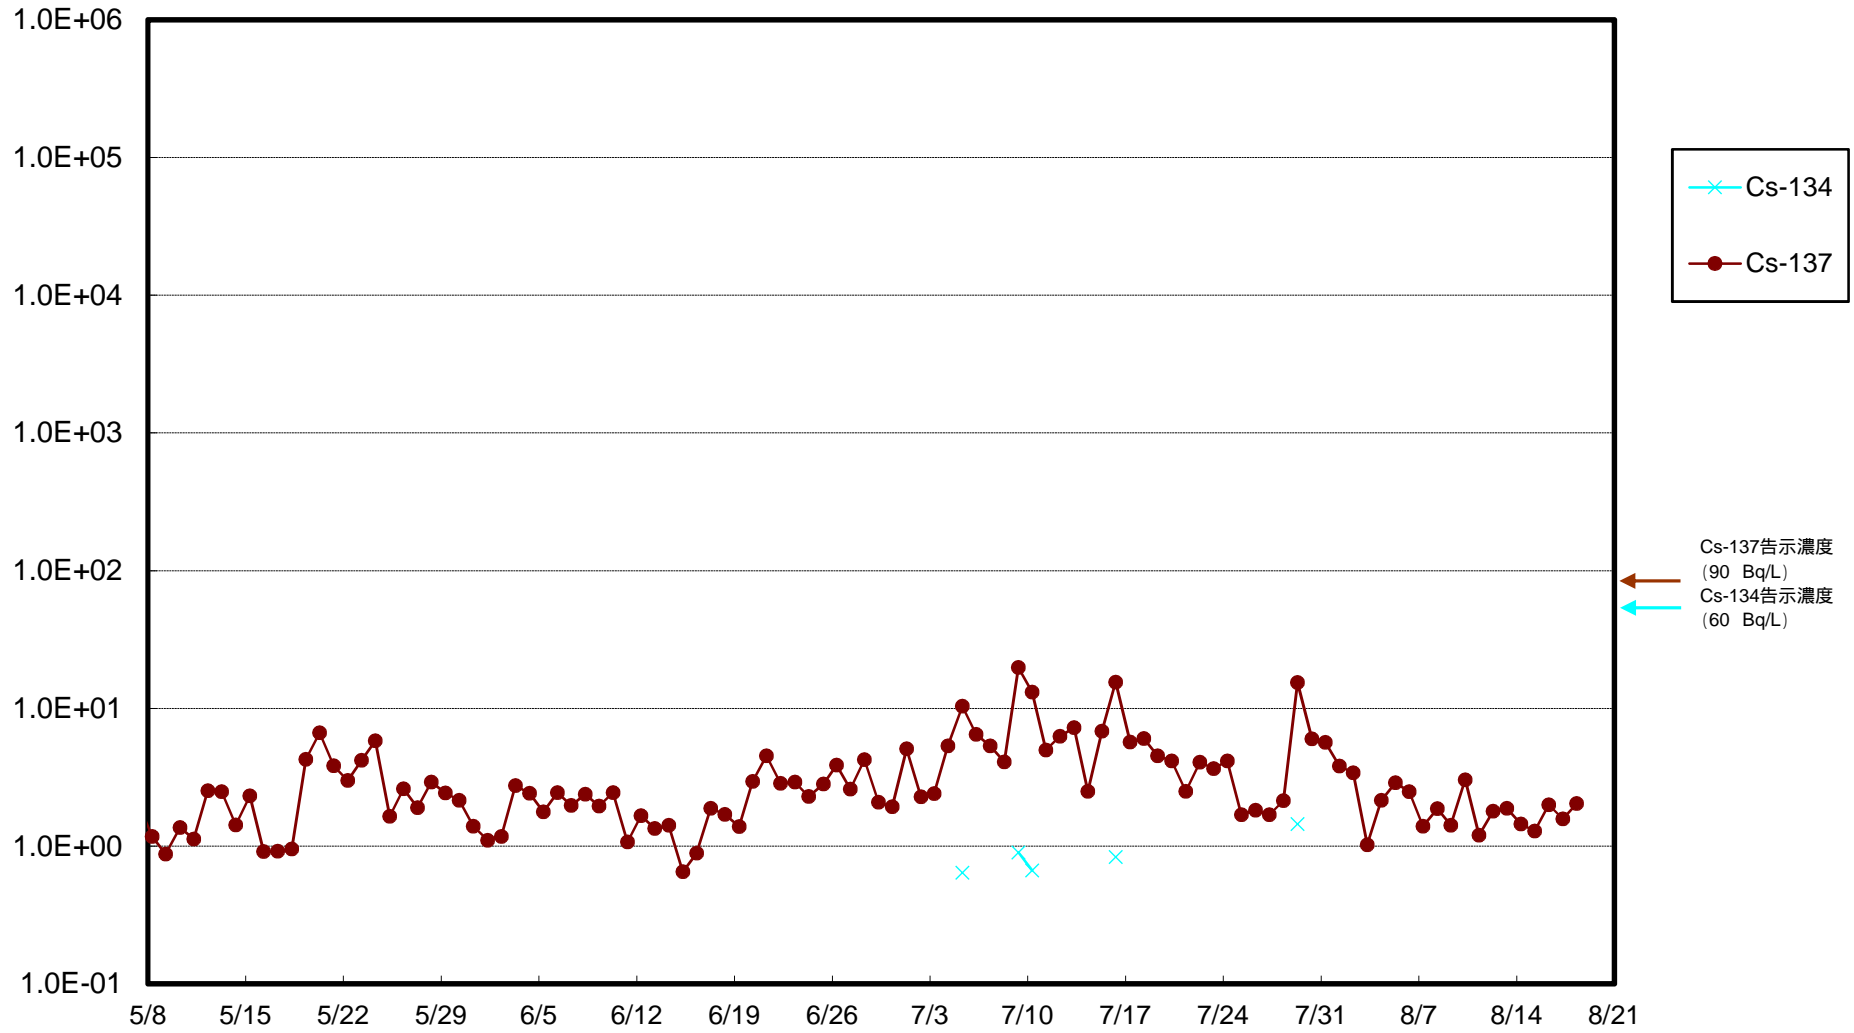

福島第一 物揚場前海水放射能濃度 (Bq / L)

福島第一 1~4号機取水口内北側(東波除堤北側)海水放射能濃度 (Bq / L)

福島第一 1~4号機取水口内南側(遮水壁前)海水放射能濃度 (Bq / L)

福島第一 6号機取水口前海水放射能濃度 (Bq / L)

福島第一 港湾口海水放射能濃度 (Bq / L)