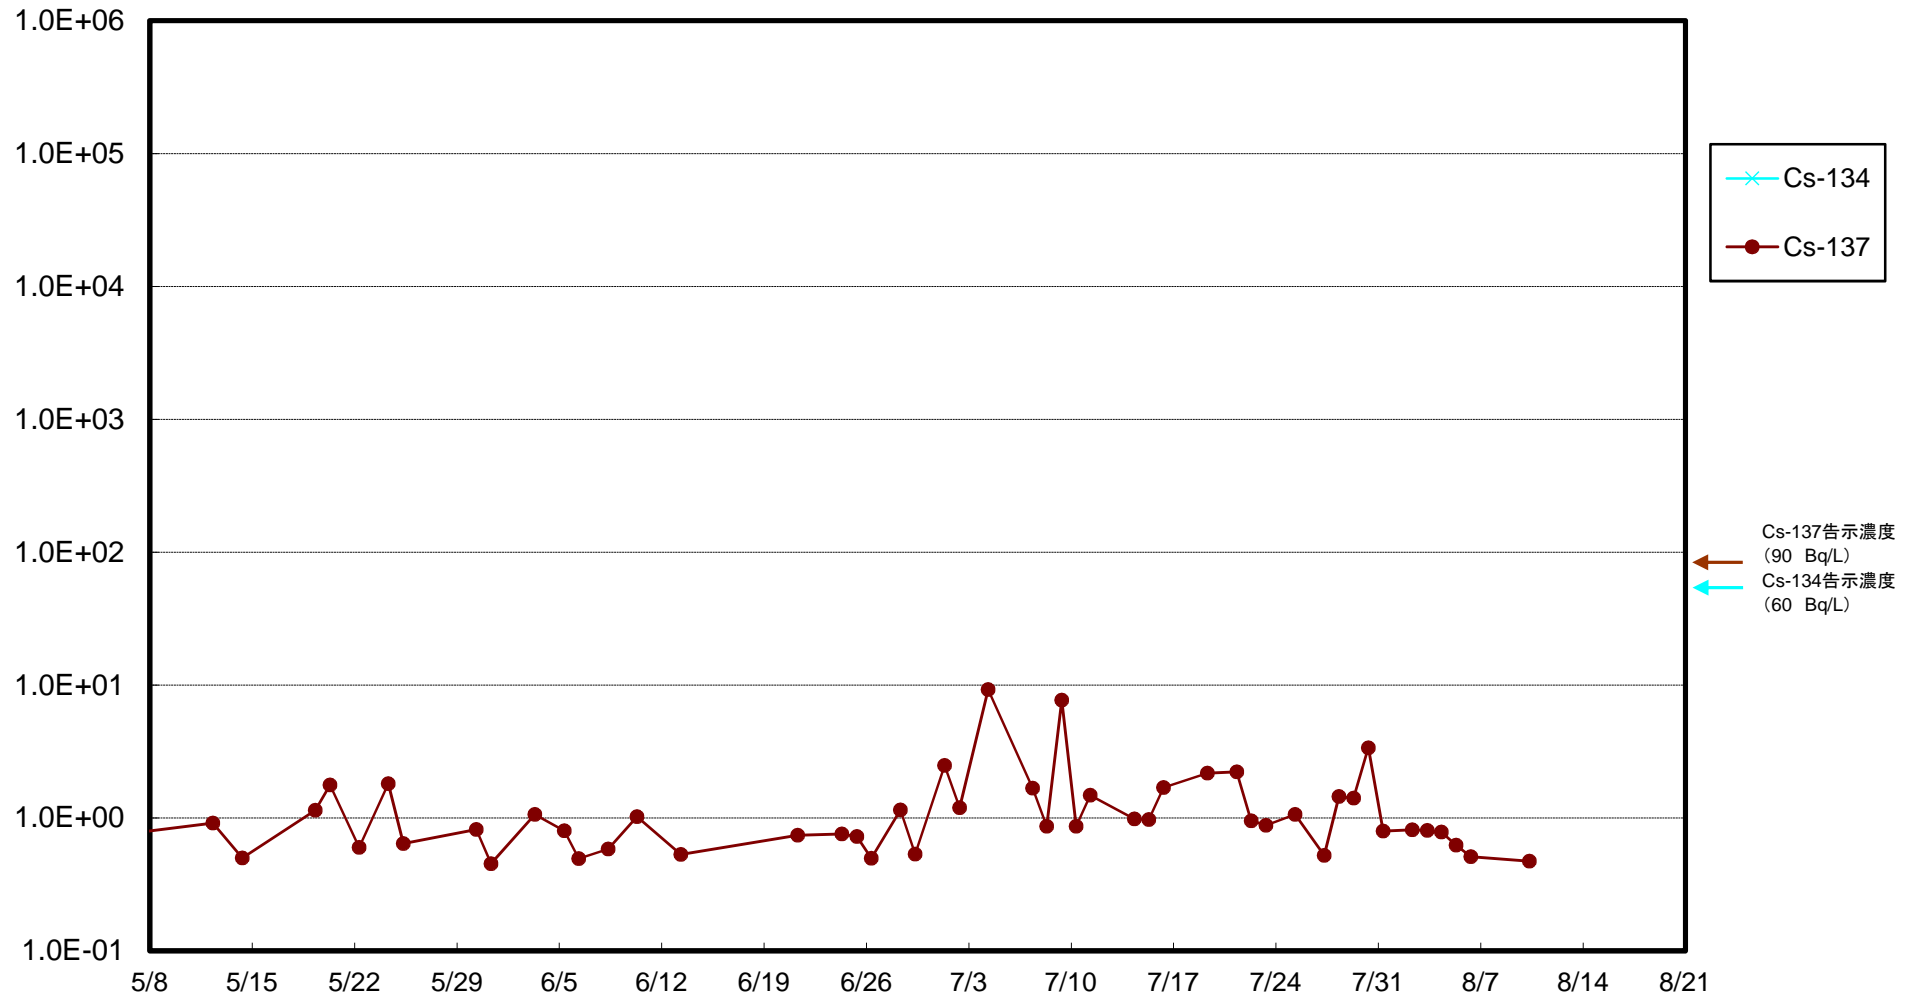

福島第一 物揚場前海水放射能濃度(Bq/L)

福島第一 1~4号機取水口内北側(東波除堤北側)海水放射能濃度(Bq/L)

福島第一 1~4号機取水口内南側(遮水壁前)海水放射能濃度(Bq/L)

福島第一 6号機取水口前海水放射能濃度(Bq/L)

福島第一 港湾口海水放射能濃度 (Bq/L)