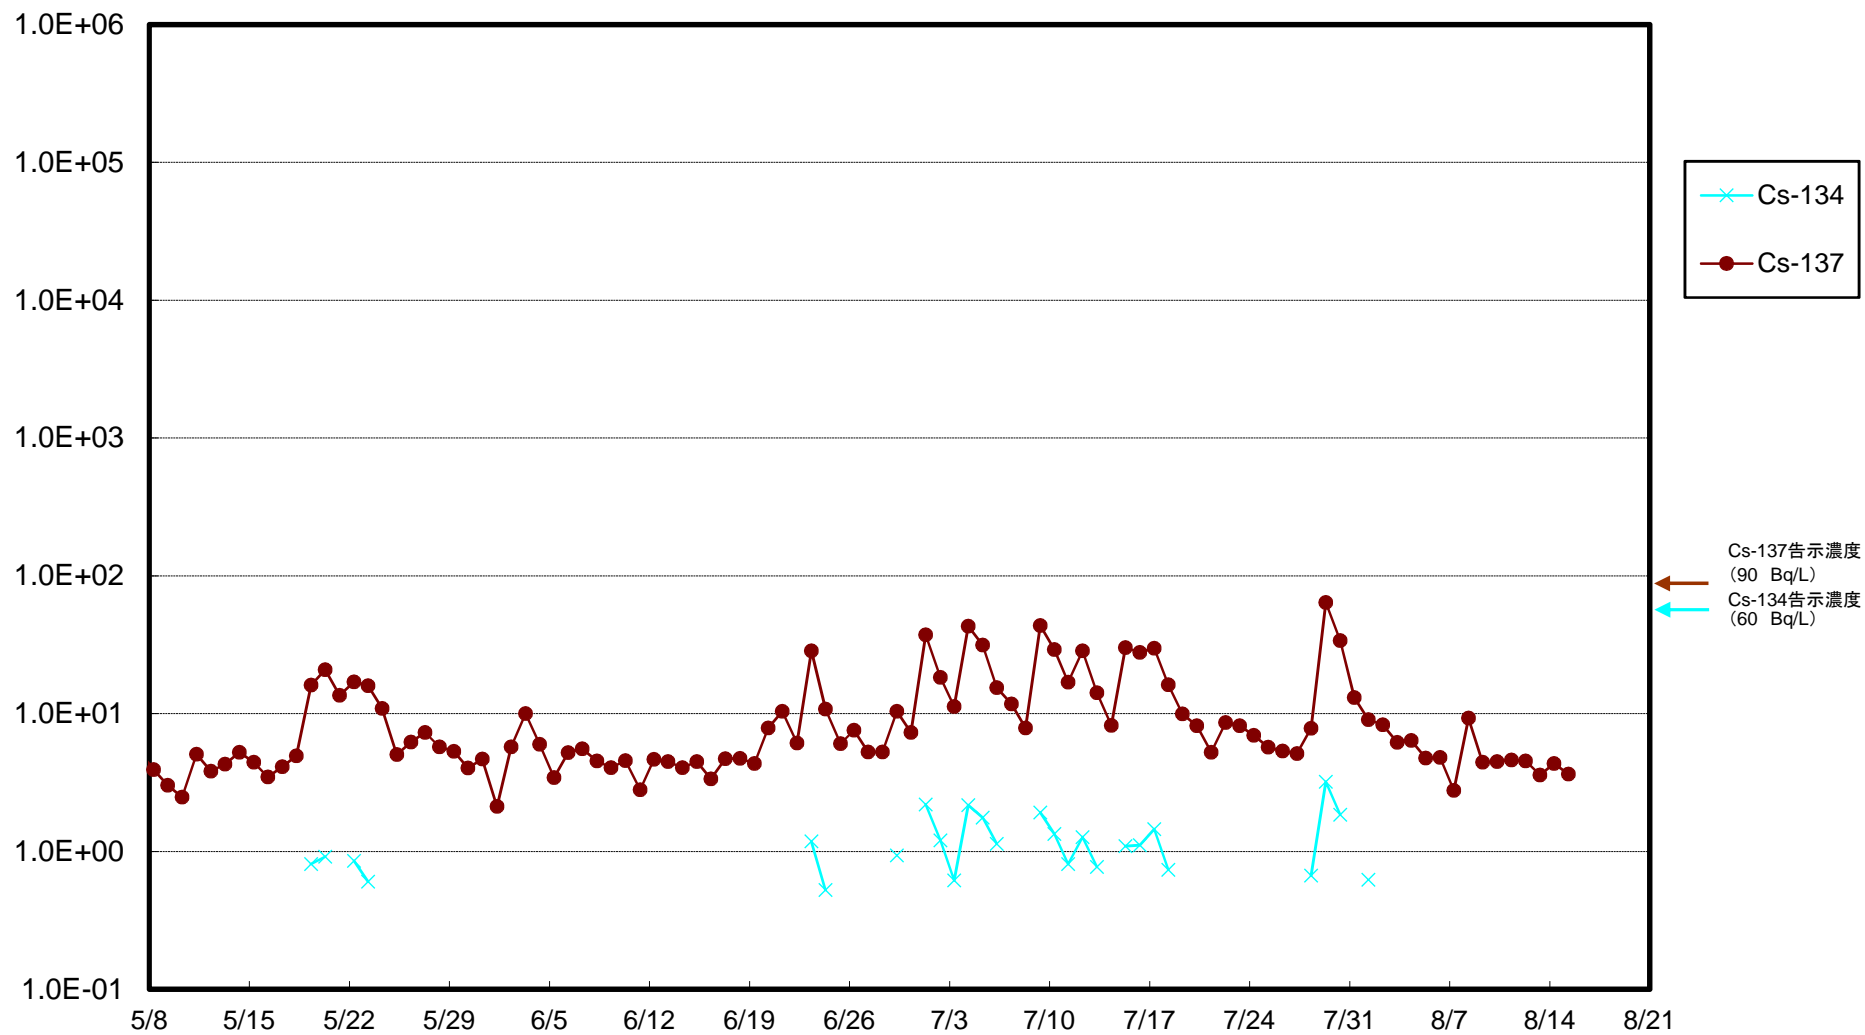

福島第一 物揚場前海水放射能濃度(Bq/L)

福島第一 1~4号機取水口内北側(東波除堤北側)海水放射能濃度(Bq/L)

福島第一 1~4号機取水口内南側(遮水壁前)海水放射能濃度(Bq/L)

福島第一 6号機取水口前海水放射能濃度(Bq/L)

福島第一 港湾口海水放射能濃度 (Bq/L)