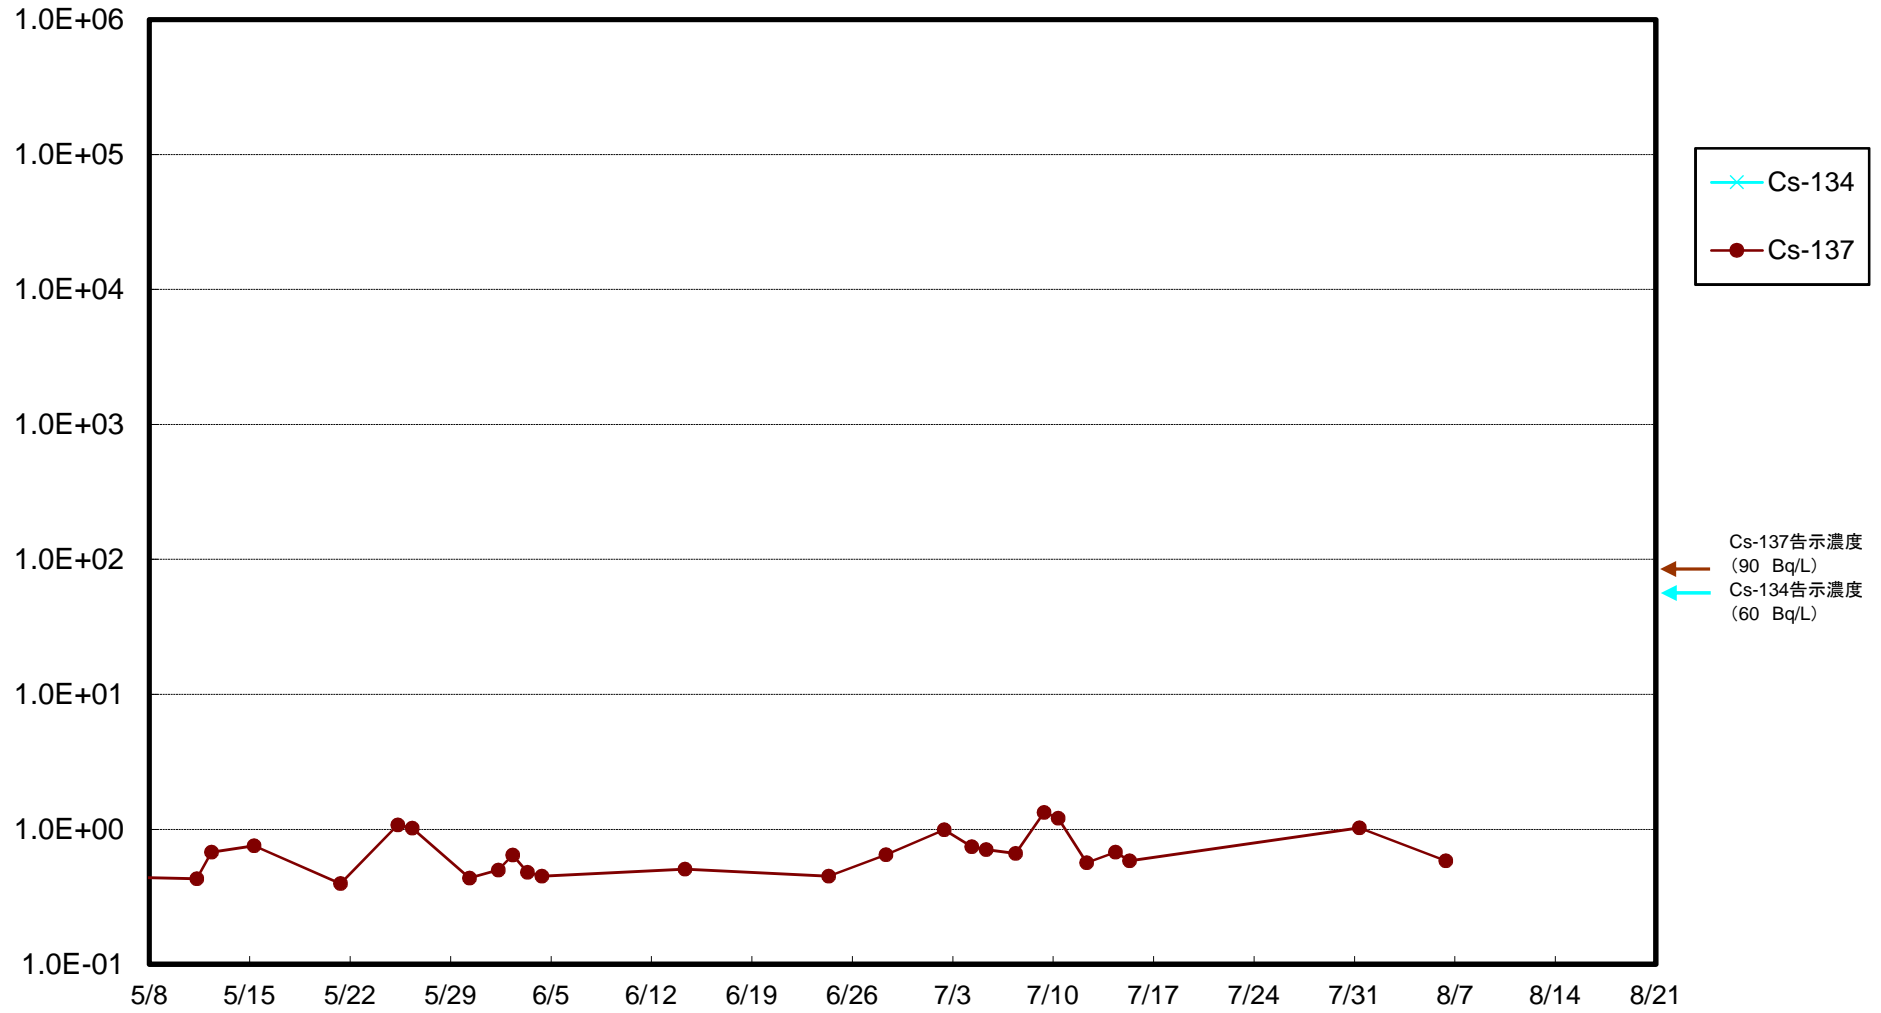

福島第一 物揚場前海水放射能濃度(Bq/L)

福島第一 1~4号機取水口内北側(東波除堤北側)海水放射能濃度(Bq/L)

福島第一 1~4号機取水口内南側(遮水壁前)海水放射能濃度(Bq/L)

福島第一 6号機取水口前海水放射能濃度(Bq/L)

福島第一 港湾口海水放射能濃度 (Bq/L)