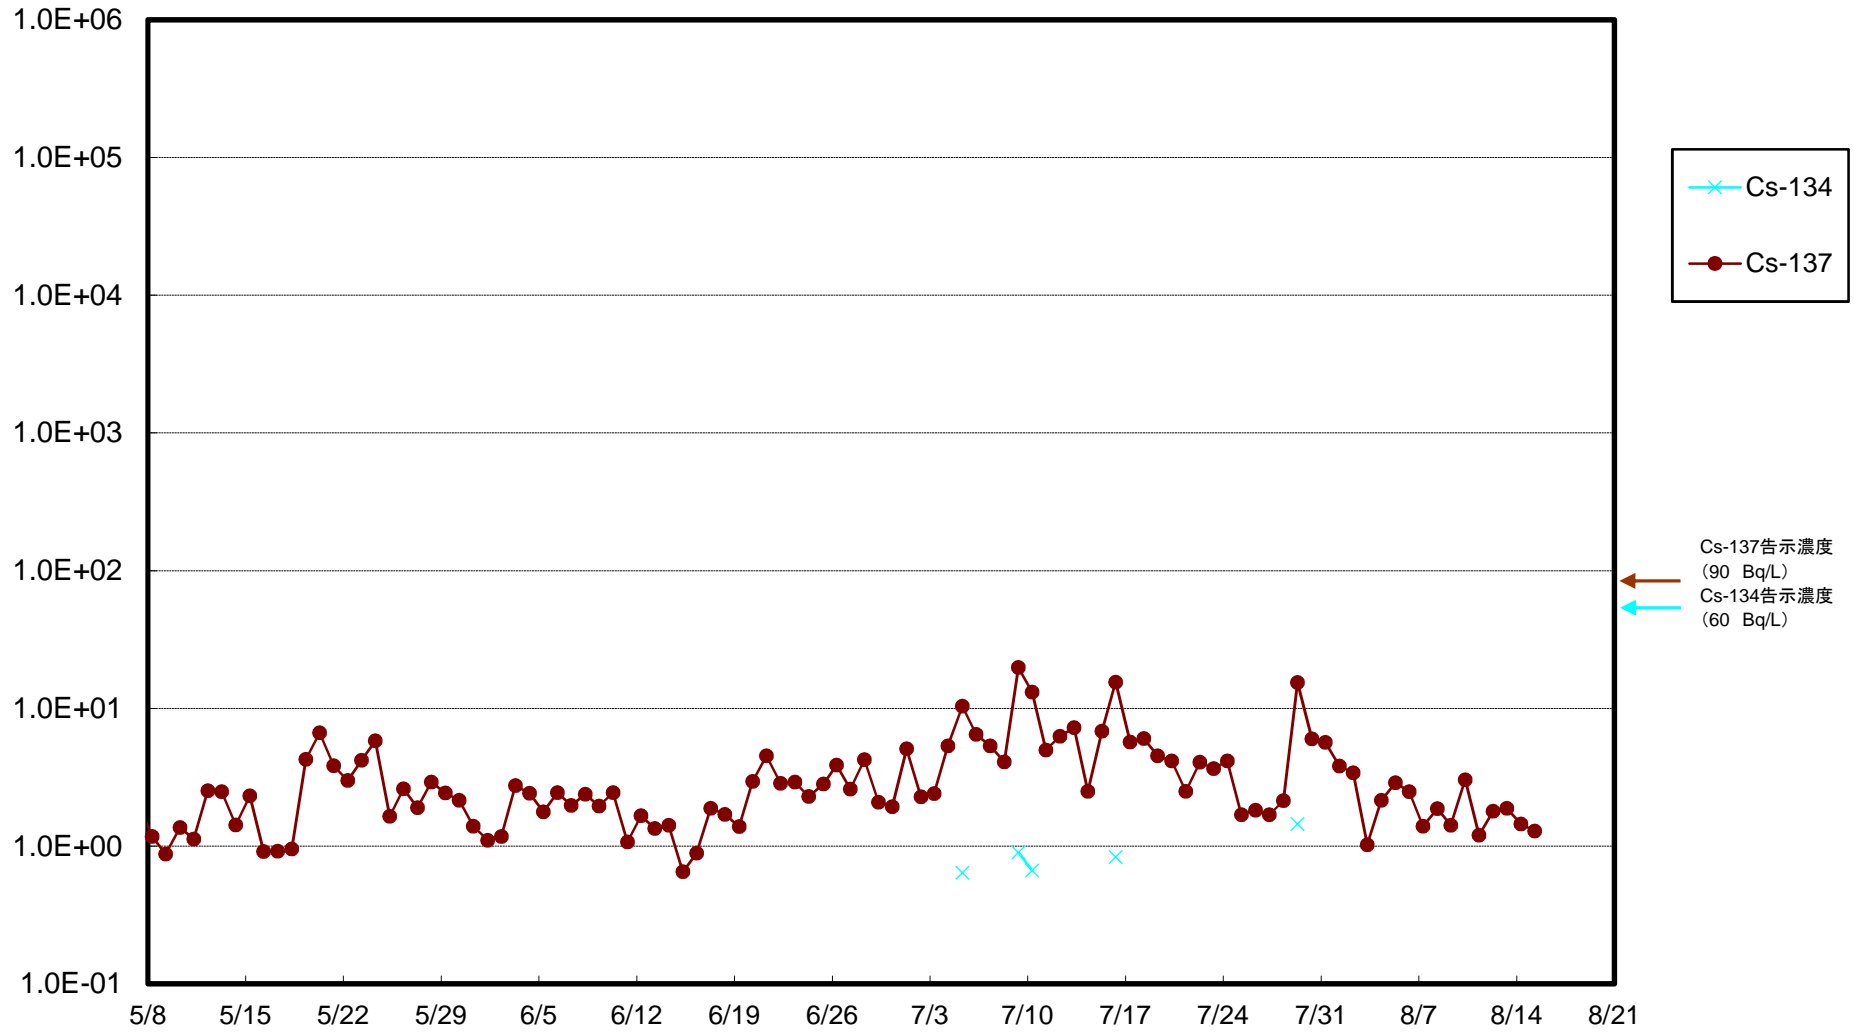

福島第一 物揚場前海水放射能濃度(Bq/L)

福島第一 1~4号機取水口内北側(東波除堤北側)海水放射能濃度(Bq/L)

福島第一 1~4号機取水口内南側(遮水壁前)海水放射能濃度(Bq/L)

福島第一 6号機取水口前海水放射能濃度(Bq/L)

福島第一 港湾口海水放射能濃度 (Bq/L)