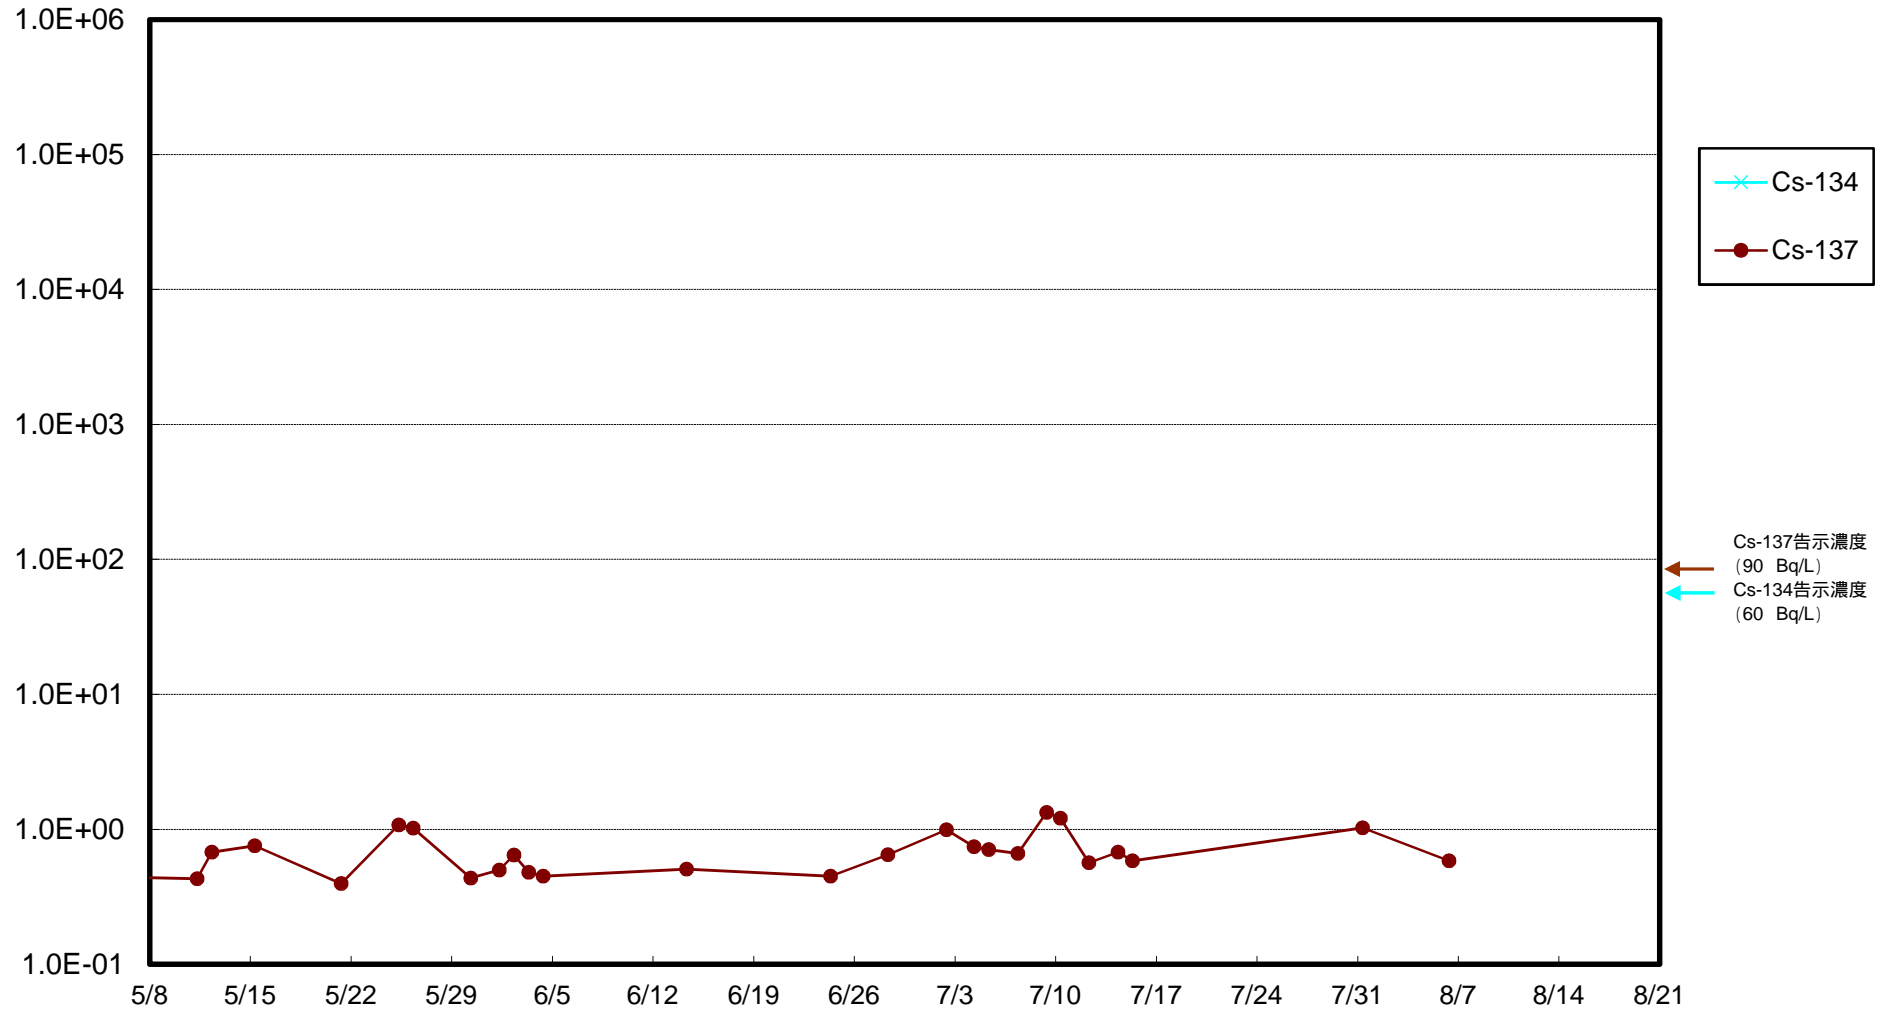

福島第一 物揚場前海水放射能濃度 (Bq / L)

福島第一 1~4号機取水口内北側(東波除堤北側)海水放射能濃度 (Bq / L)

福島第一 1~4号機取水口内南側(遮水壁前)海水放射能濃度 (Bq / L)

福島第一 6号機取水口前海水放射能濃度 (Bq / L)

福島第一 港湾口海水放射能濃度 (Bq / L)