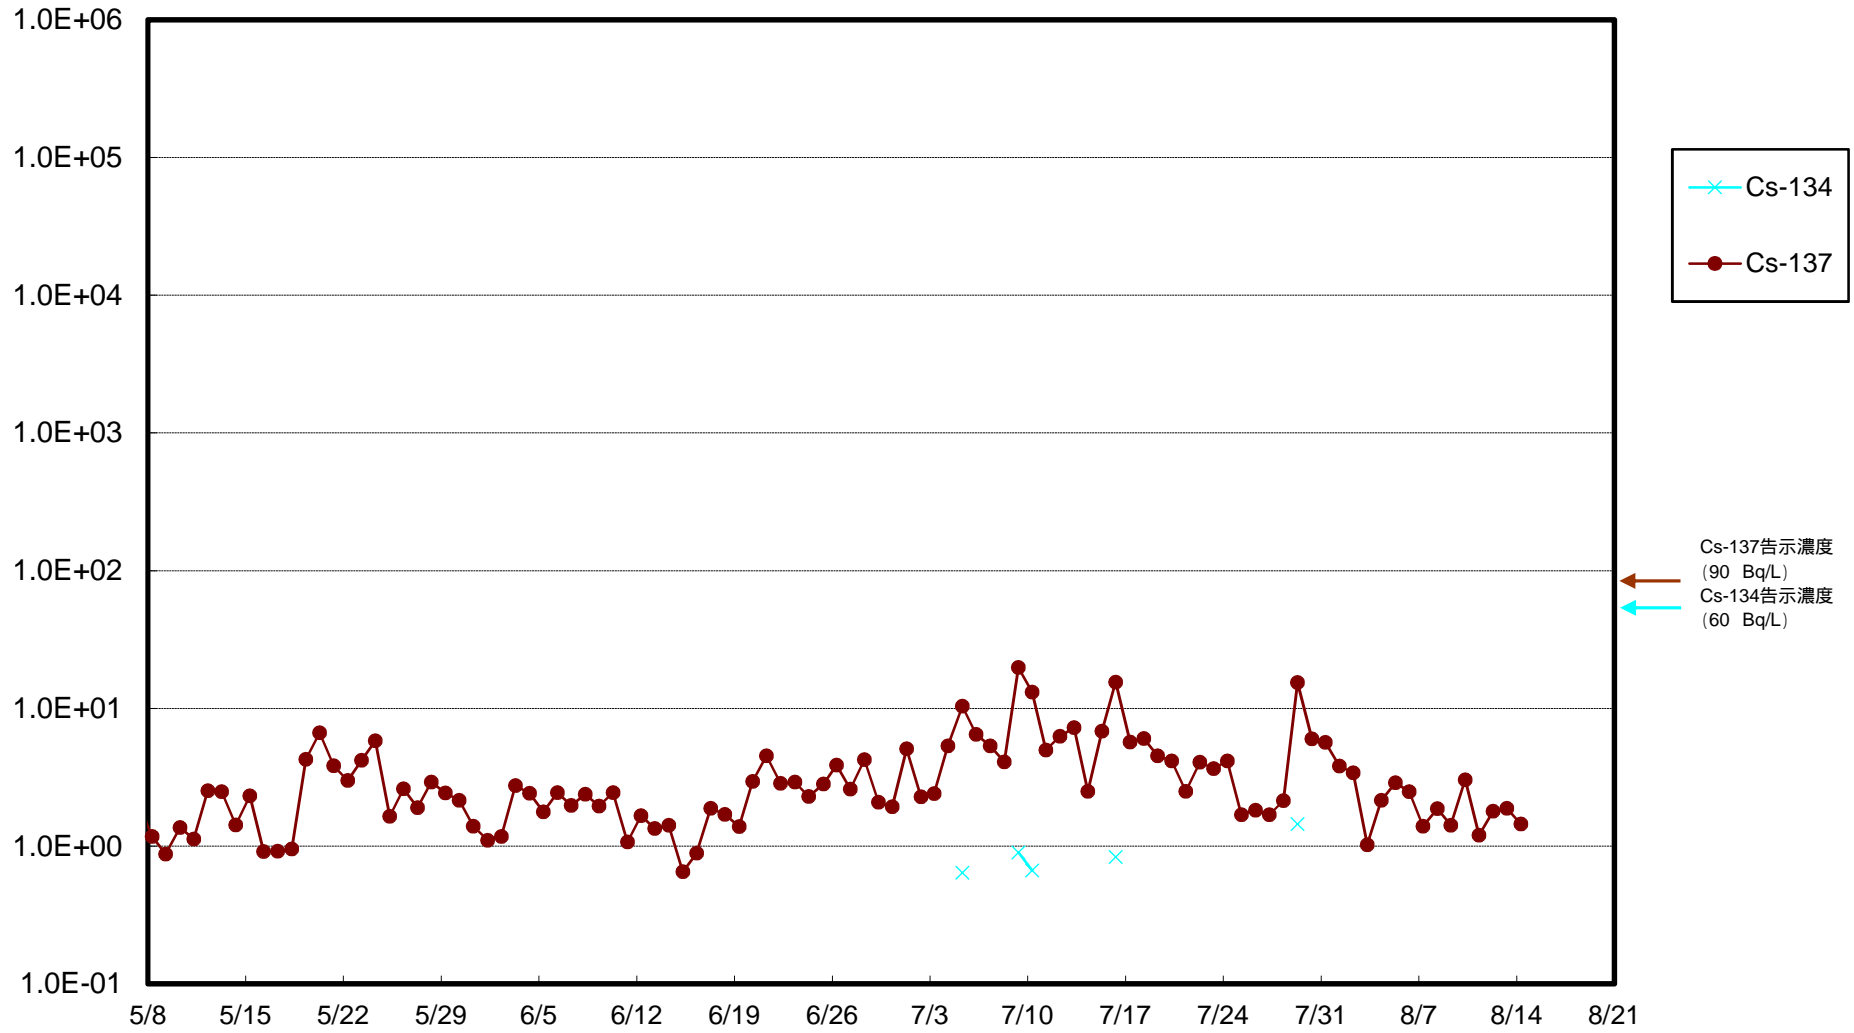

福島第一 物揚場前海水放射能濃度 (Bq / L)

福島第一 1~4号機取水口内北側(東波除堤北側)海水放射能濃度 (Bq / L)

福島第一 1~4号機取水口内南側(遮水壁前)海水放射能濃度 (Bq / L)

福島第一 6号機取水口前海水放射能濃度 (Bq / L)

福島第一 港湾口海水放射能濃度 (Bq / L)