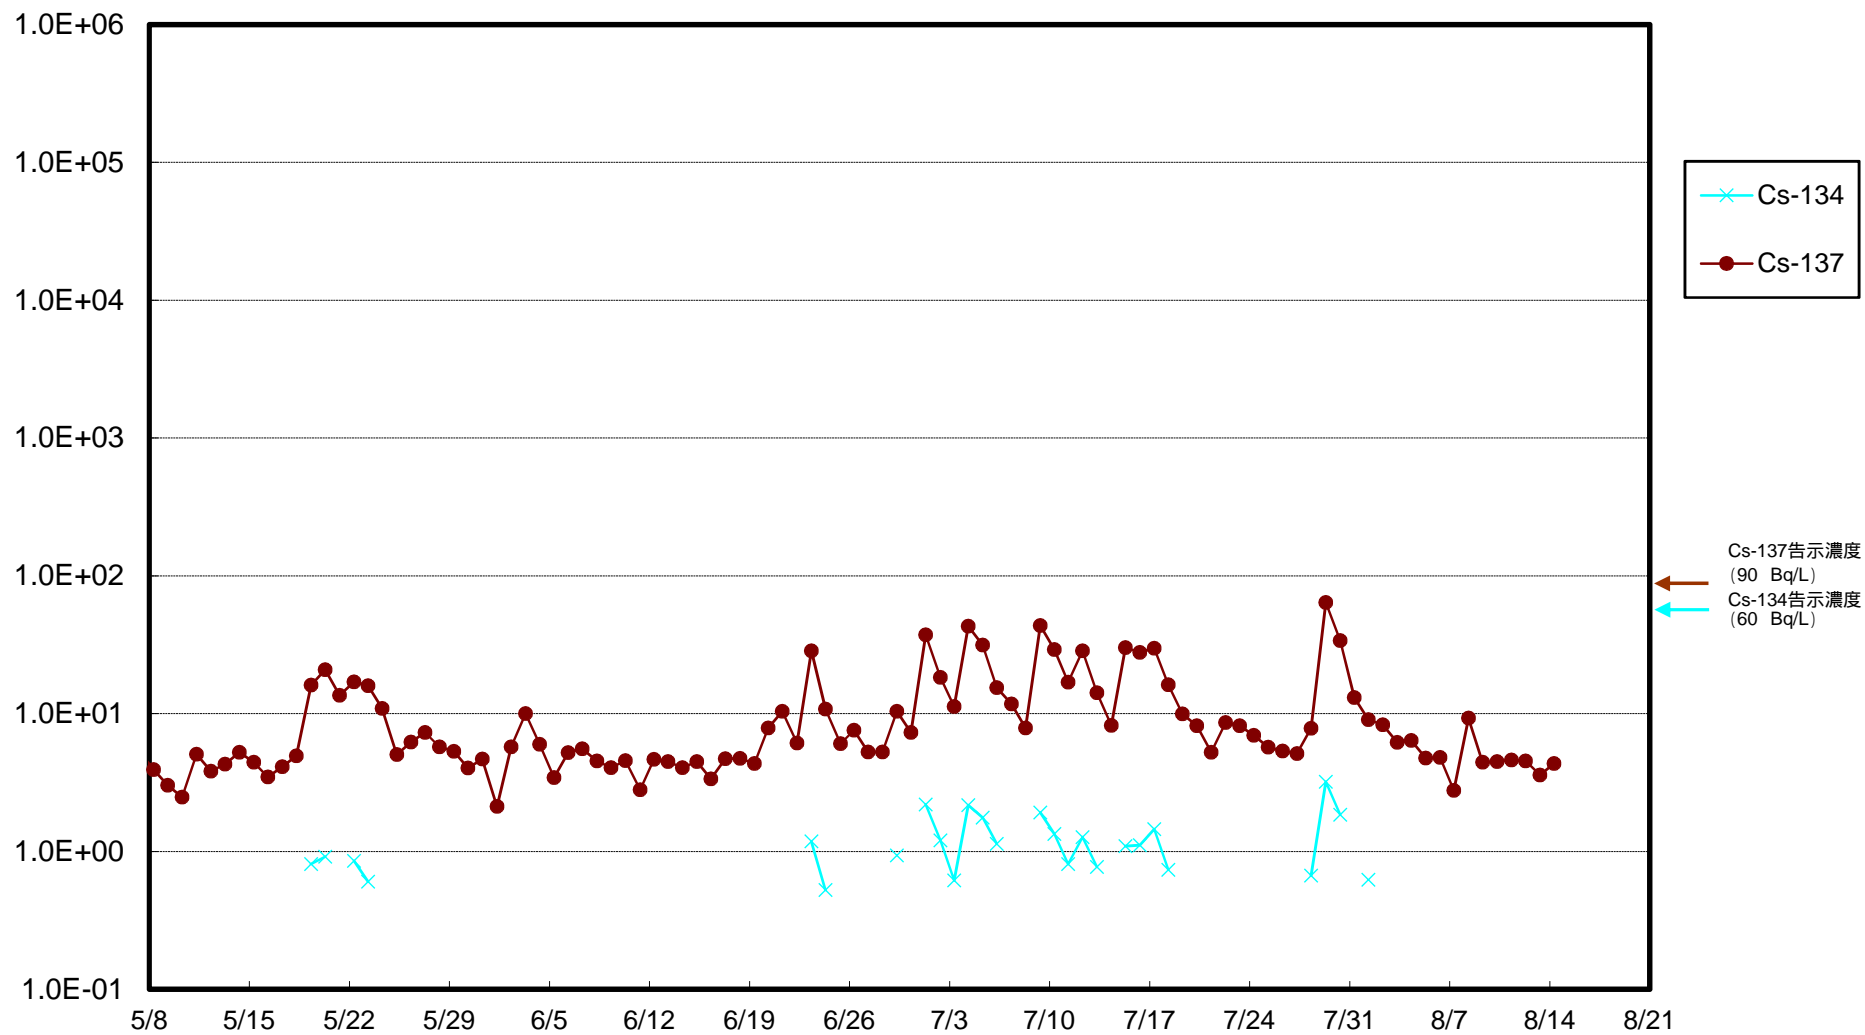

福島第一 物揚場前海水放射能濃度 (Bq / L)

福島第一 1~4号機取水口内北側(東波除堤北側)海水放射能濃度 (Bq / L)

福島第一 1~4号機取水口内南側(遮水壁前)海水放射能濃度 (Bq / L)

福島第一 6号機取水口前海水放射能濃度 (Bq / L)

福島第一 港湾口海水放射能濃度 (Bq / L)