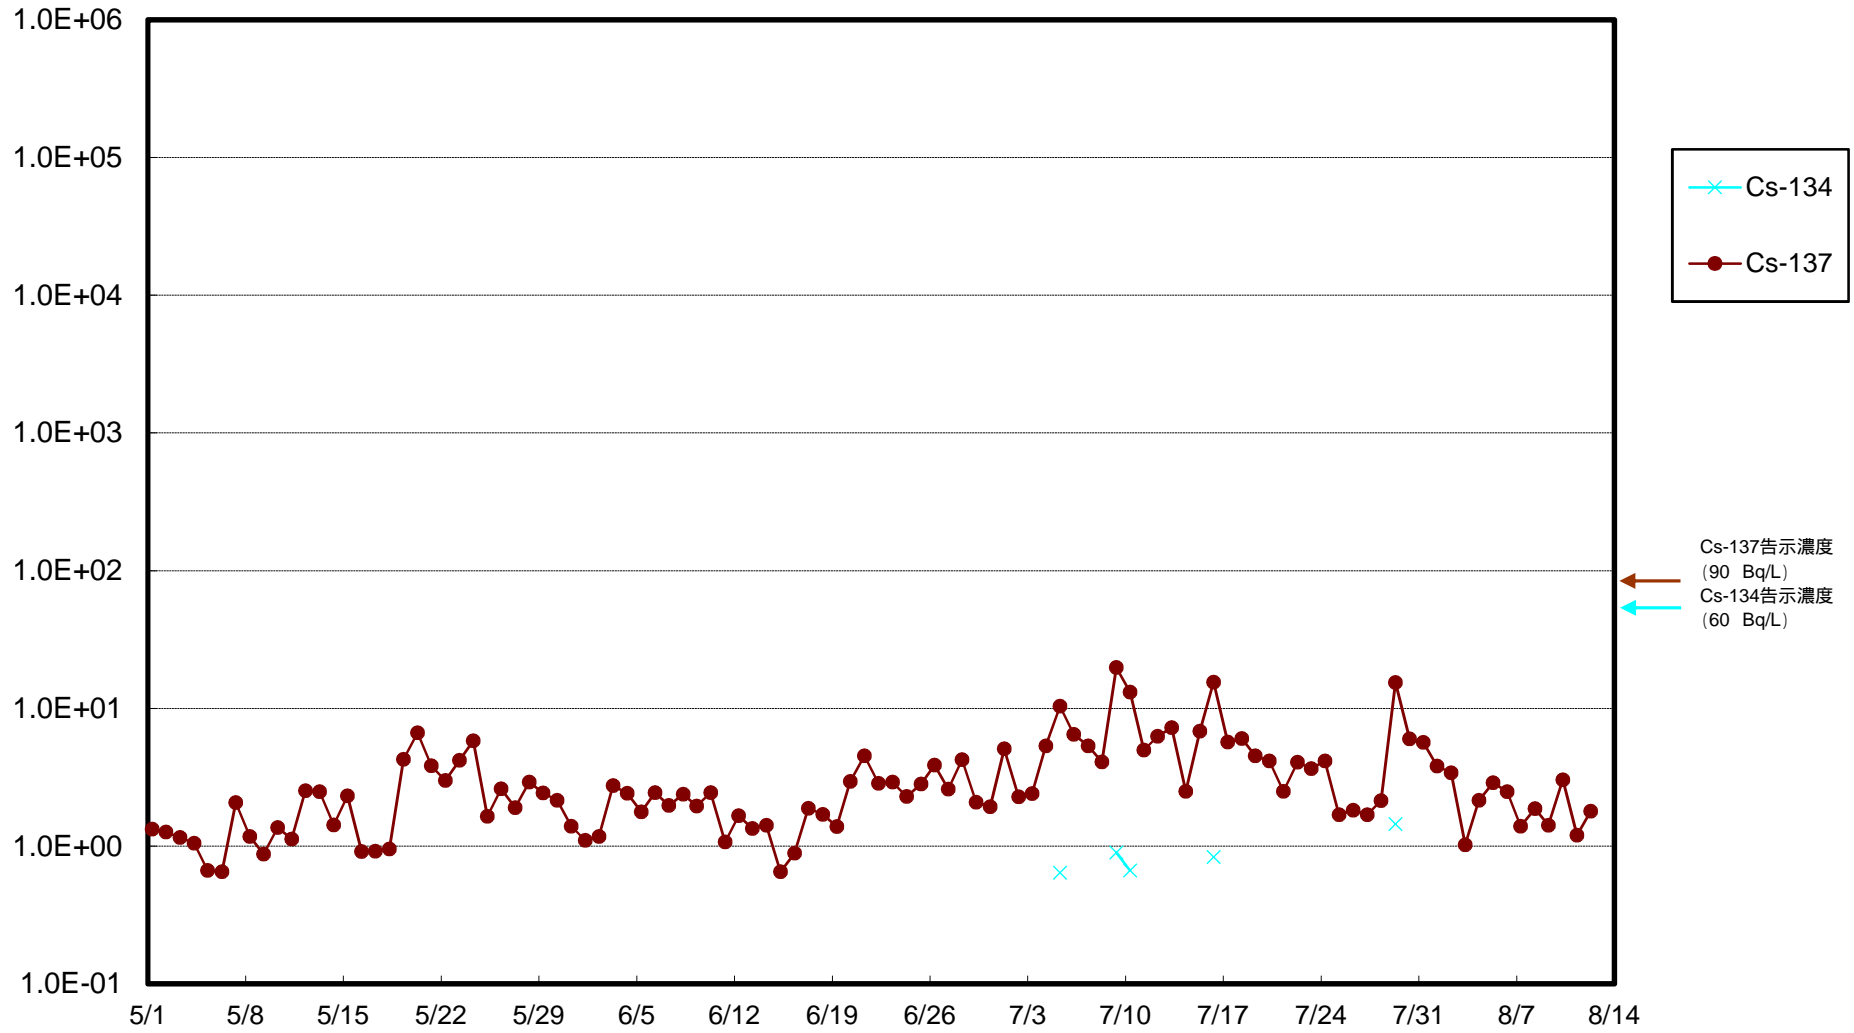

福島第一 物揚場前海水放射能濃度 (Bq / L)

福島第一 1~4号機取水口内北側(東波除堤北側)海水放射能濃度 (Bq / L)

福島第一 1~4号機取水口内南側(遮水壁前)海水放射能濃度 (Bq / L)

福島第一 6号機取水口前海水放射能濃度 (Bq / L)

福島第一 港湾口海水放射能濃度 (Bq / L)