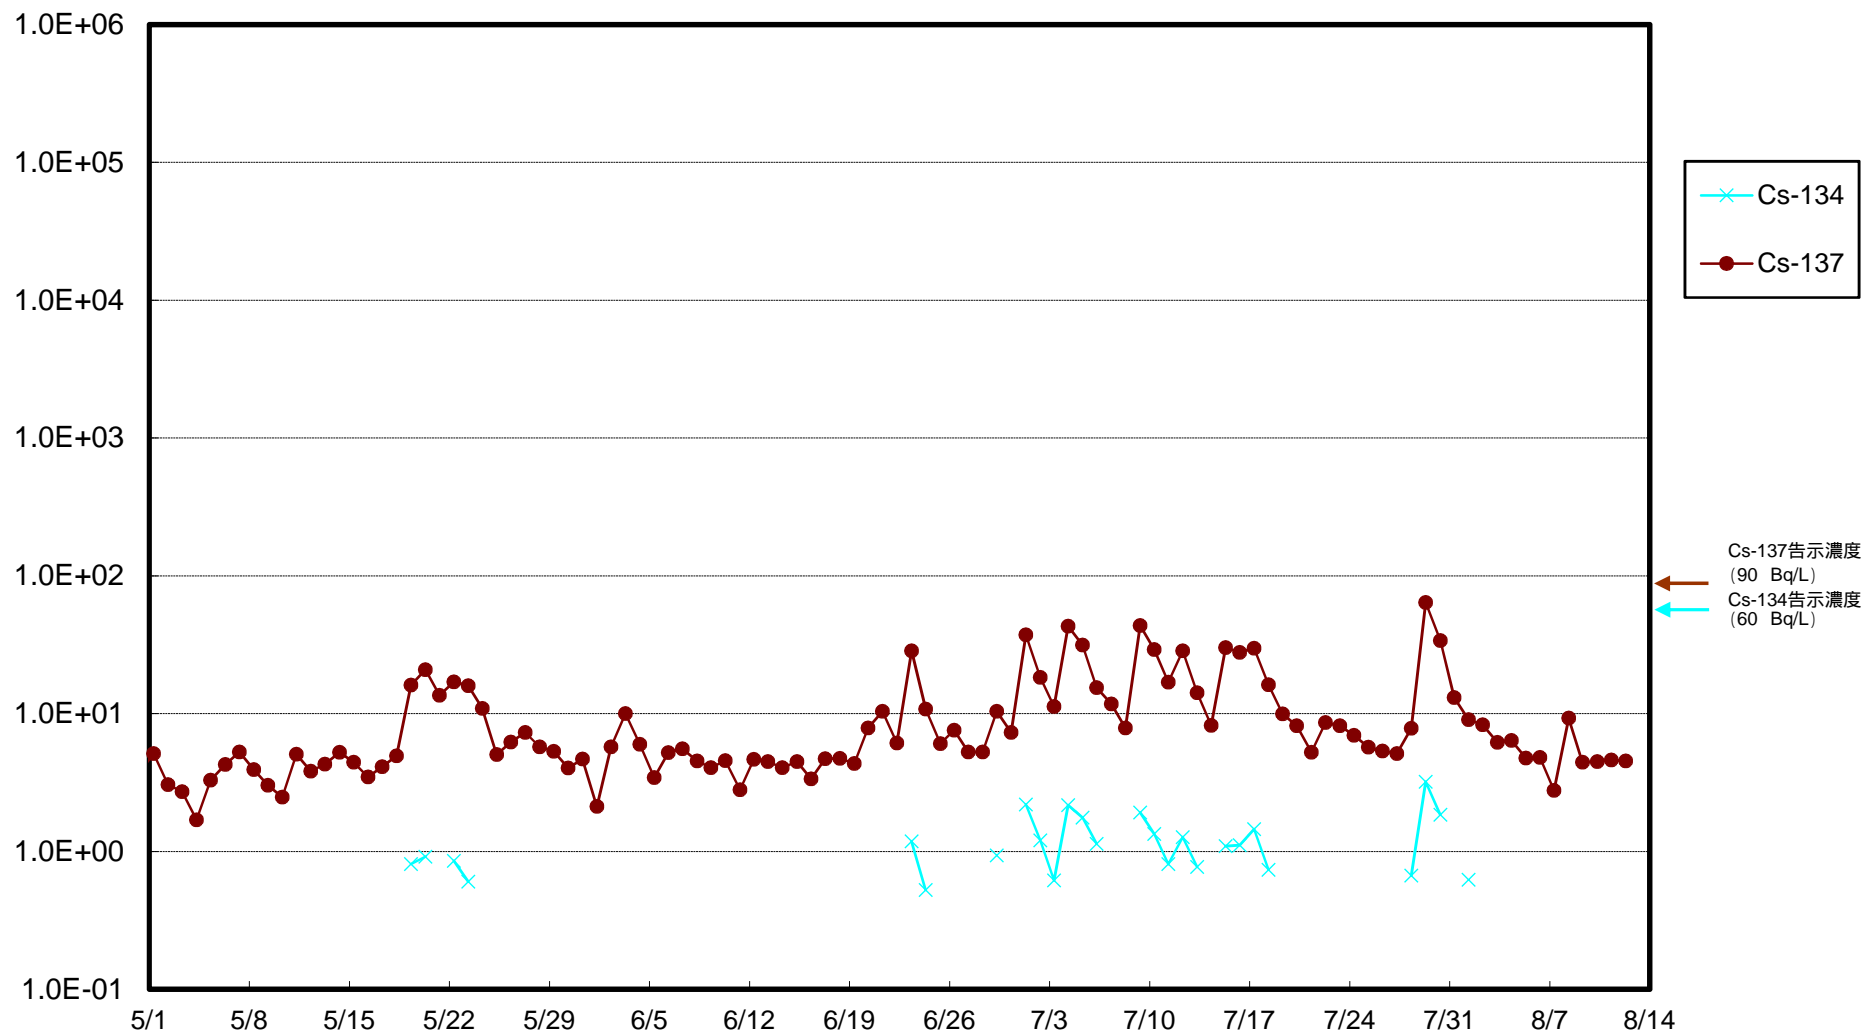

福島第一 物揚場前海水放射能濃度 (Bq / L)

福島第一 1~4号機取水口内北側(東波除堤北側)海水放射能濃度 (Bq / L)

福島第一 1~4号機取水口内南側(遮水壁前)海水放射能濃度 (Bq / L)

福島第一 6号機取水口前海水放射能濃度 (Bq / L)

福島第一 港湾口海水放射能濃度 (Bq / L)