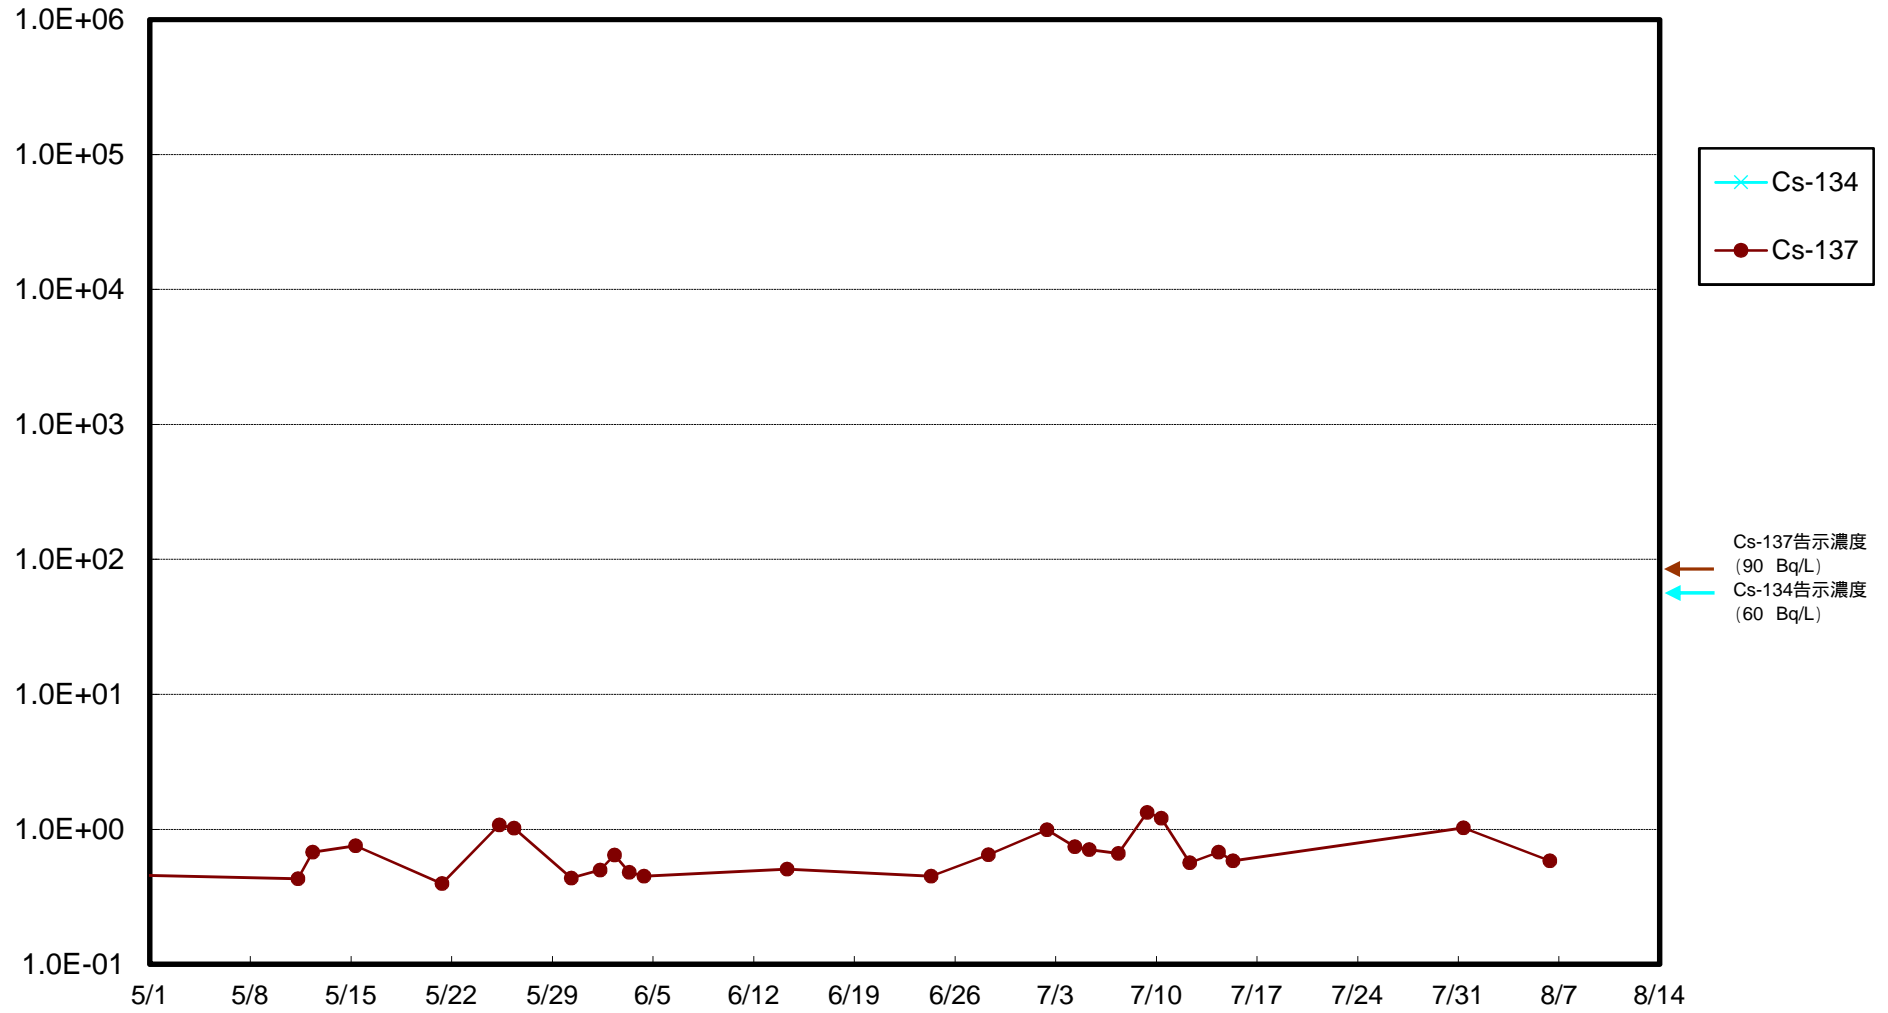

福島第一 物揚場前海水放射能濃度 (Bq / L)

福島第一 1~4号機取水口内北側(東波除堤北側)海水放射能濃度 (Bq / L)

福島第一 1~4号機取水口内南側(遮水壁前)海水放射能濃度 (Bq / L)

福島第一 6号機取水口前海水放射能濃度 (Bq / L)

福島第一 港湾口海水放射能濃度 (Bq / L)