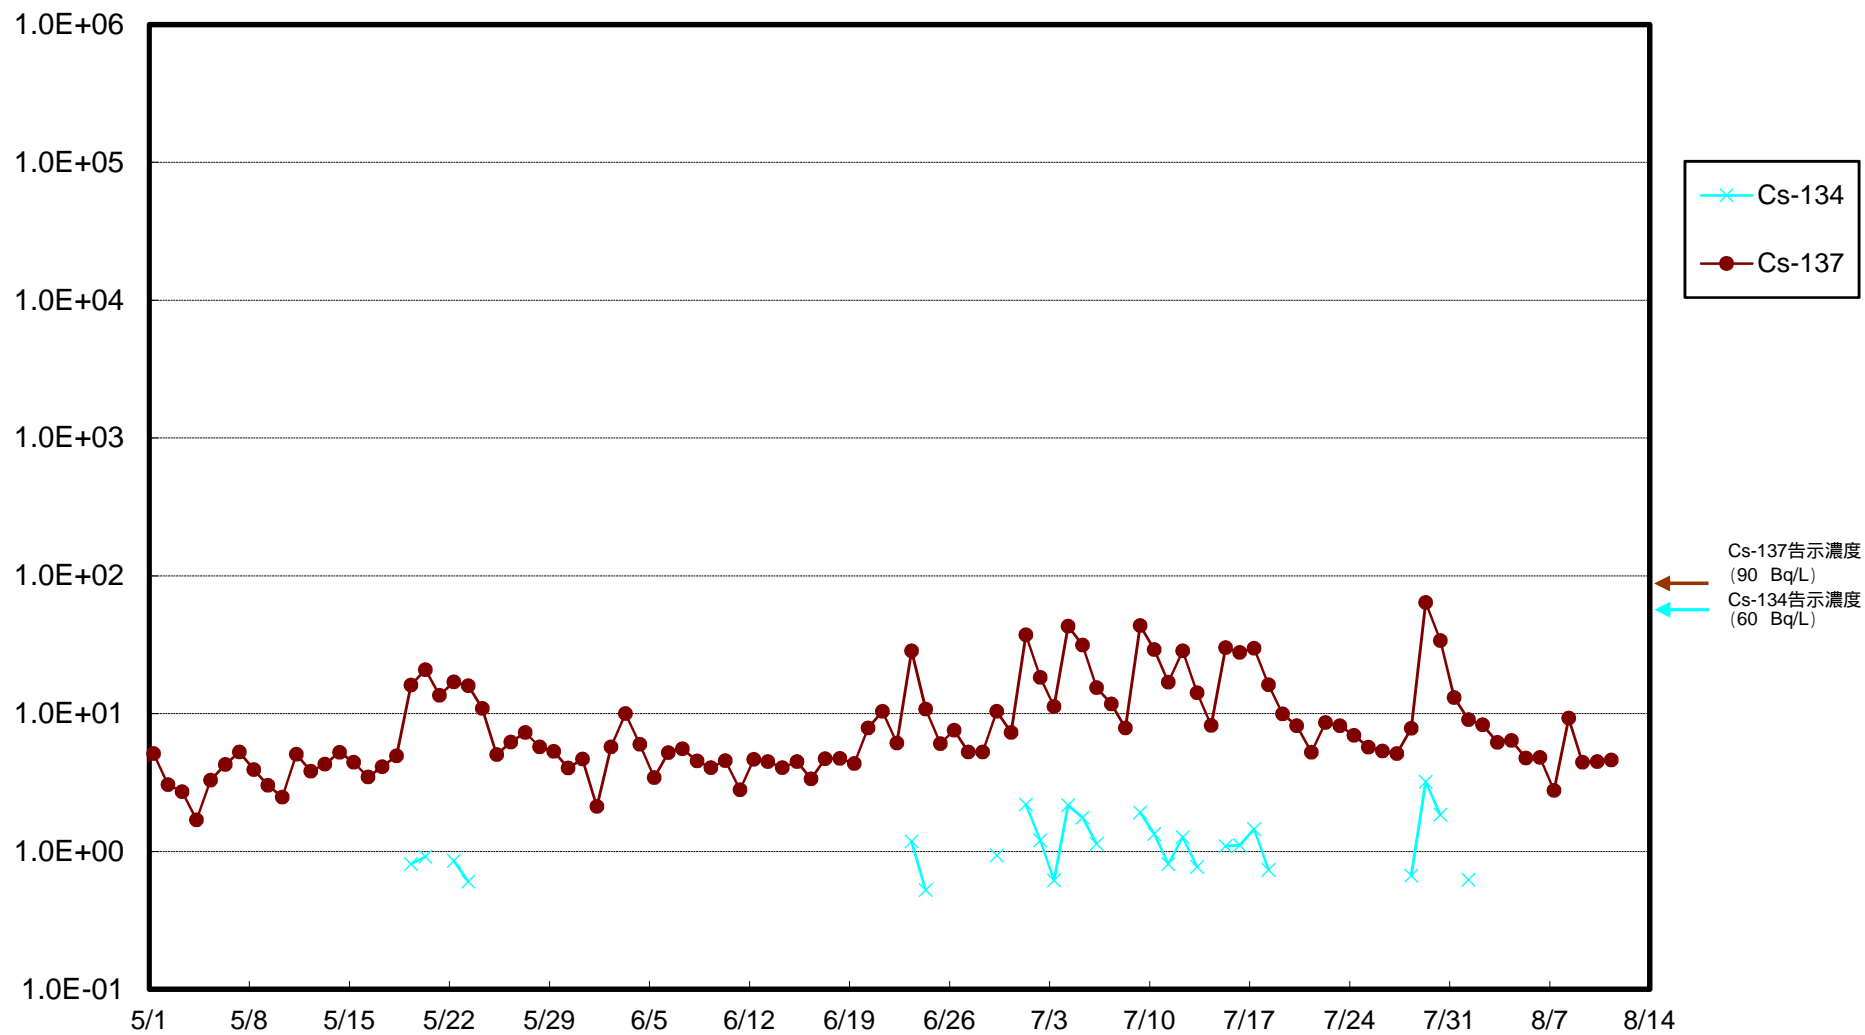

福島第一 物揚場前海水放射能濃度 (Bq / L)

福島第一 1~4号機取水口内北側(東波除堤北側)海水放射能濃度 (Bq / L)

福島第一 1~4号機取水口内南側(遮水壁前)海水放射能濃度 (Bq / L)

福島第一 6号機取水口前海水放射能濃度 (Bq / L)

福島第一 港湾口海水放射能濃度 (Bq / L)