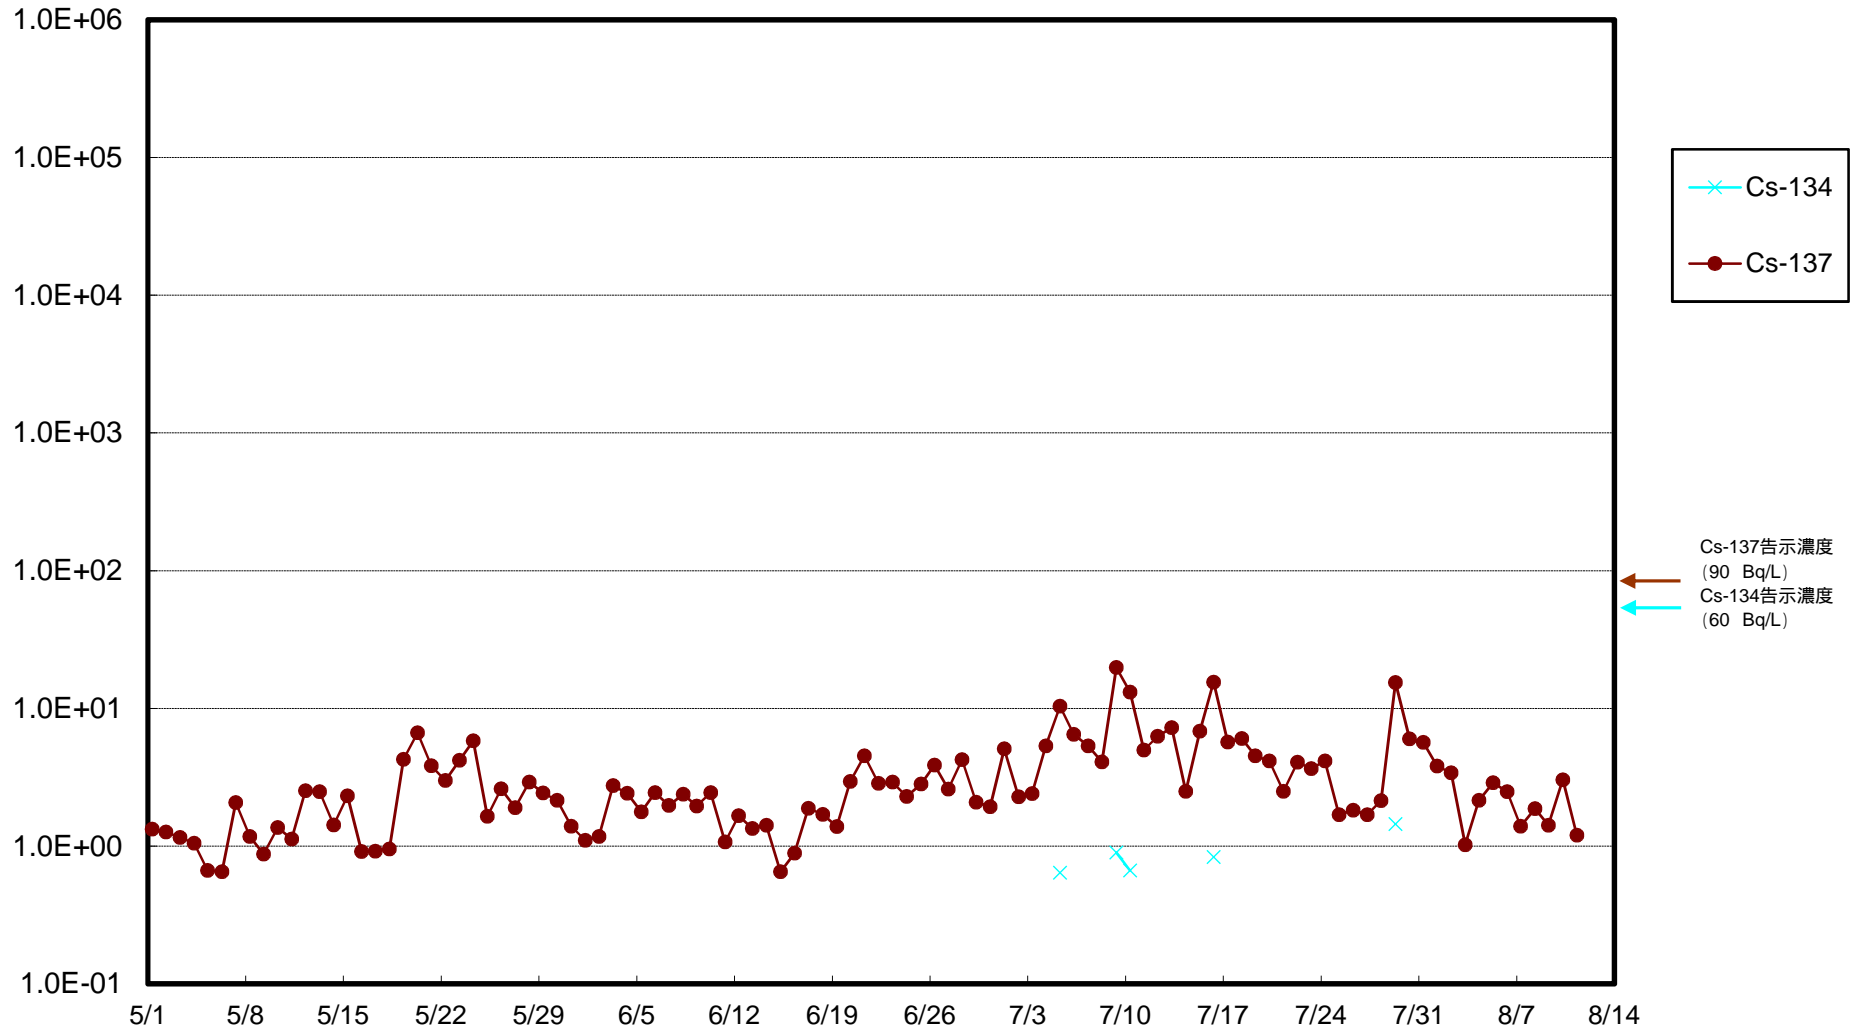

福島第一 物揚場前海水放射能濃度 (Bq / L)

福島第一 1~4号機取水口内北側(東波除堤北側)海水放射能濃度 (Bq / L)

福島第一 1~4号機取水口内南側(遮水壁前)海水放射能濃度 (Bq / L)

福島第一 6号機取水口前海水放射能濃度 (Bq / L)

福島第一 港湾口海水放射能濃度 (Bq / L)