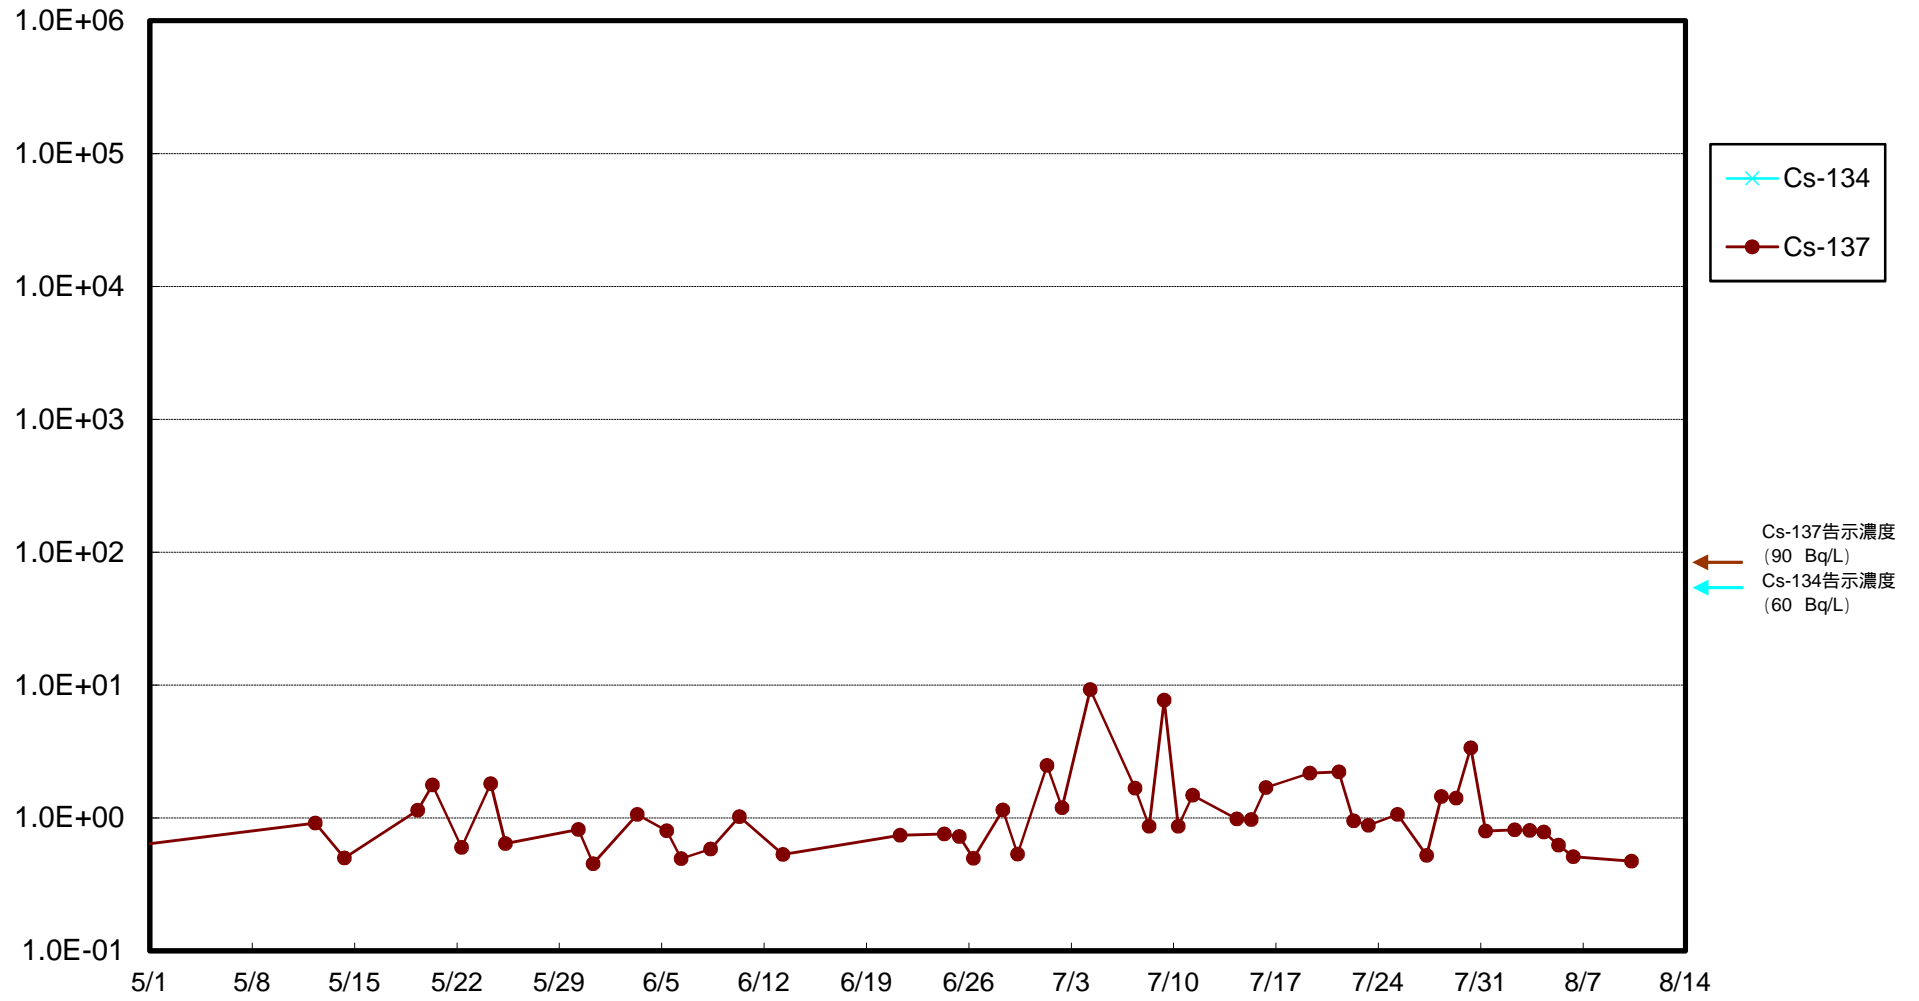

福島第一 物揚場前海水放射能濃度 (Bq / L)

福島第一 1~4号機取水口内北側(東波除堤北側)海水放射能濃度 (Bq / L)

福島第一 1~4号機取水口内南側(遮水壁前)海水放射能濃度 (Bq / L)

福島第一 6号機取水口前海水放射能濃度 (Bq / L)

福島第一 港湾口海水放射能濃度 (Bq / L)