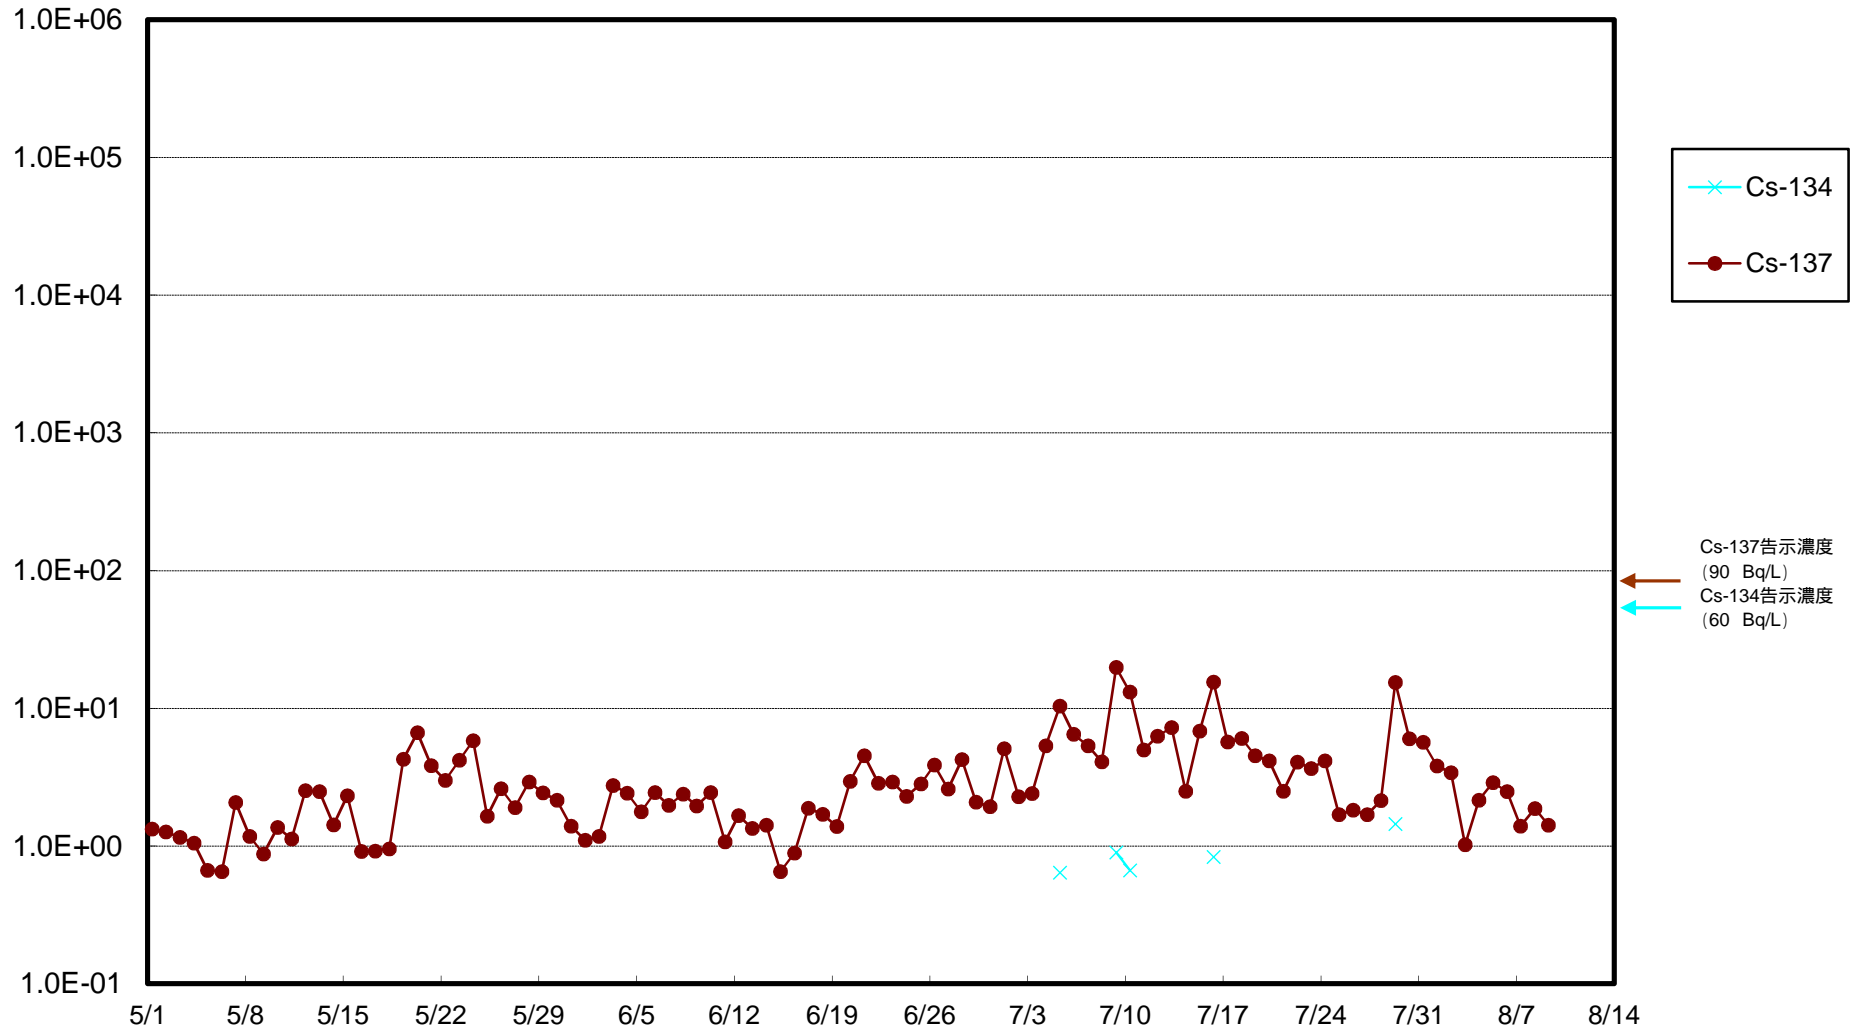

福島第一 物揚場前海水放射能濃度 (Bq / L)

福島第一 1~4号機取水口内北側(東波除堤北側)海水放射能濃度 (Bq / L)

福島第一 1~4号機取水口内南側(遮水壁前)海水放射能濃度 (Bq / L)

福島第一 6号機取水口前海水放射能濃度 (Bq / L)

福島第一 港湾口海水放射能濃度 (Bq / L)