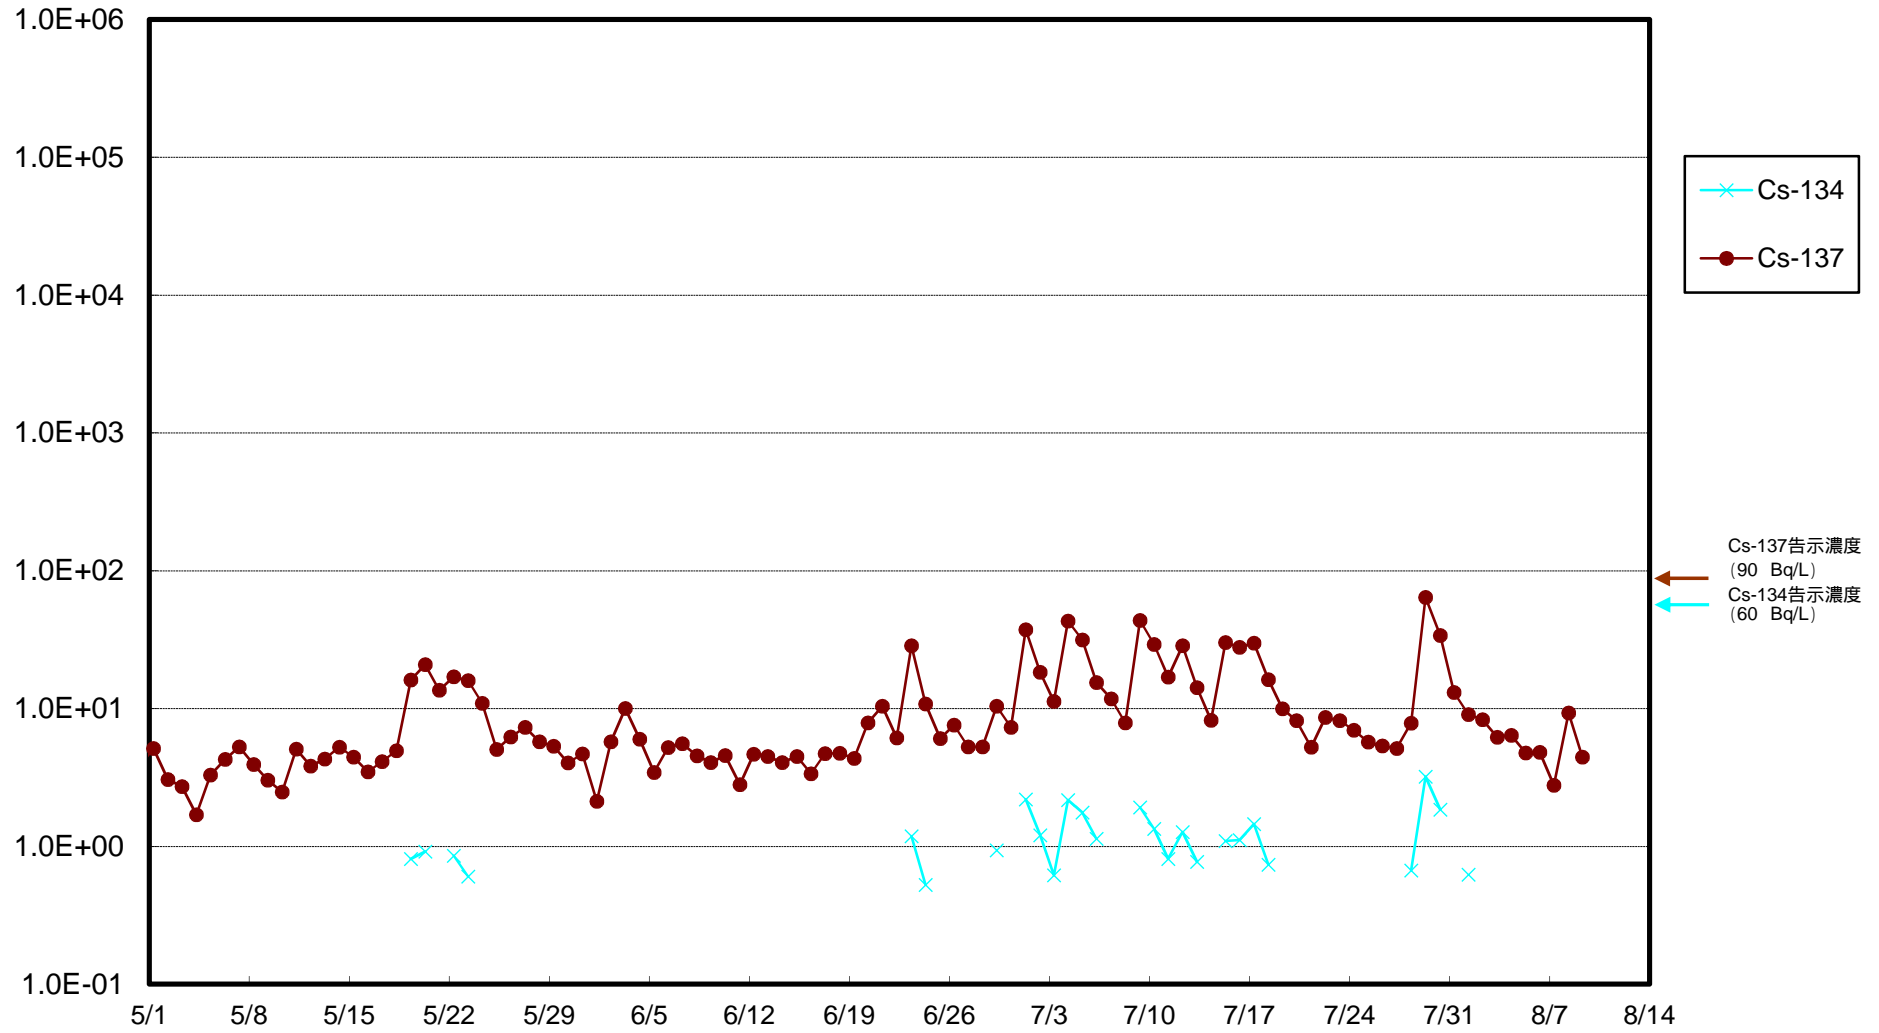

福島第一 物揚場前海水放射能濃度 (Bq / L)

福島第一 1~4号機取水口内北側(東波除堤北側)海水放射能濃度 (Bq / L)

福島第一 1~4号機取水口内南側(遮水壁前)海水放射能濃度 (Bq / L)

福島第一 6号機取水口前海水放射能濃度 (Bq / L)

福島第一 港湾口海水放射能濃度 (Bq / L)