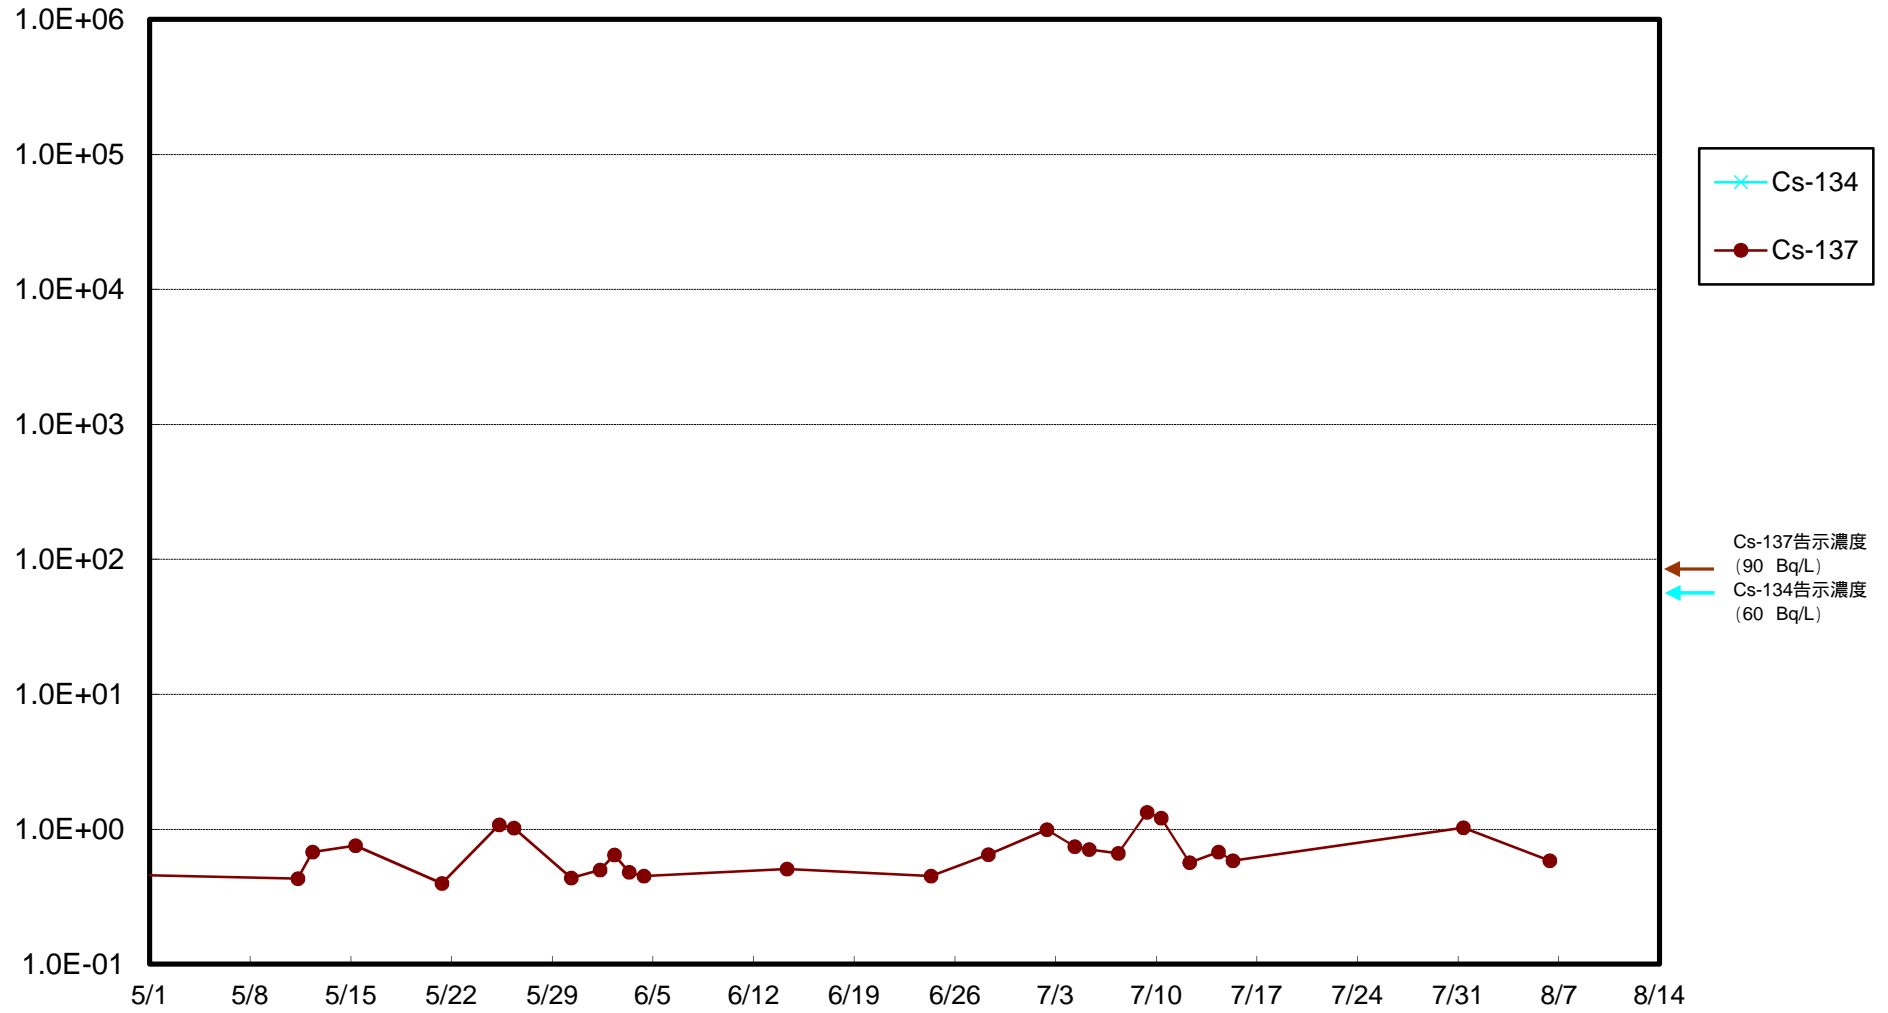

福島第一 物揚場前海水放射能濃度 (Bq / L)

福島第一 1~4号機取水口内北側(東波除堤北側)海水放射能濃度 (Bq / L)

福島第一 1~4号機取水口内南側(遮水壁前)海水放射能濃度 (Bq / L)

福島第一 6号機取水口前海水放射能濃度 (Bq / L)

福島第一 港湾口海水放射能濃度 (Bq / L)