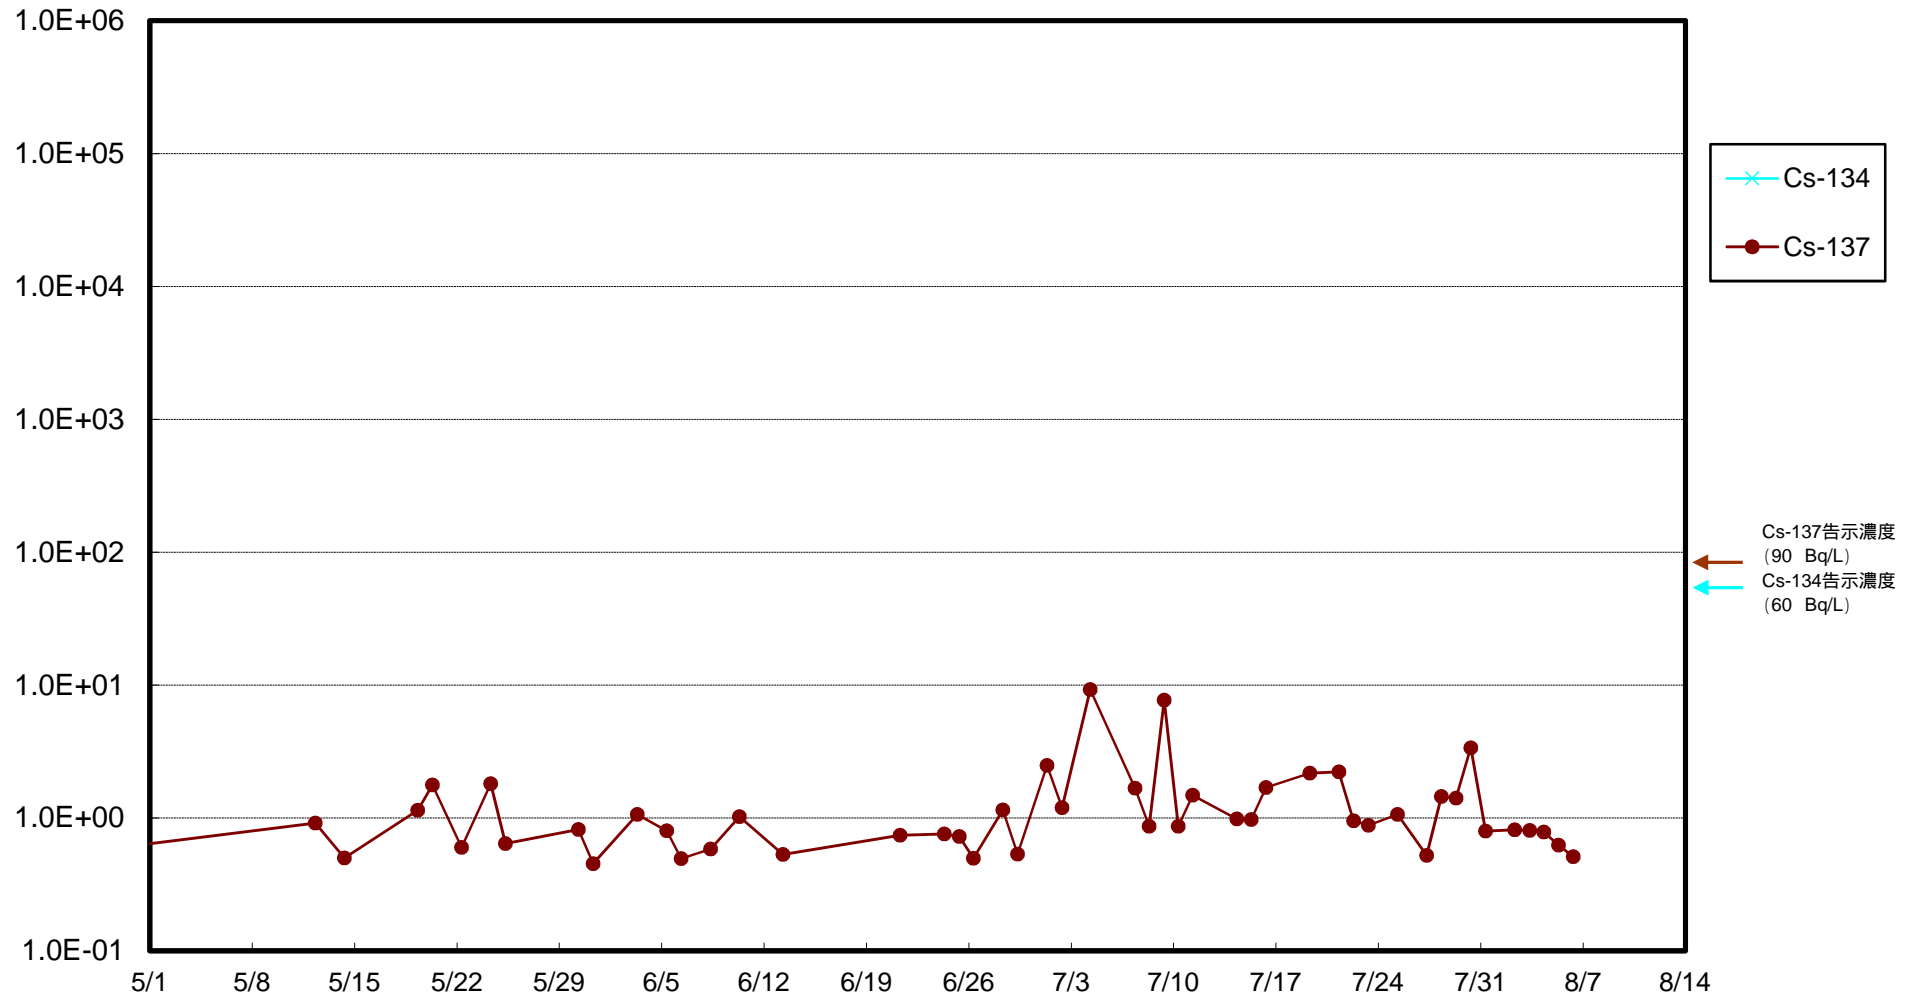

福島第一 物揚場前海水放射能濃度 (Bq / L)

福島第一 1~4号機取水口内北側(東波除堤北側)海水放射能濃度 (Bq / L)

福島第一 1~4号機取水口内南側(遮水壁前)海水放射能濃度 (Bq / L)

福島第一 6号機取水口前海水放射能濃度 (Bq / L)

福島第一 港湾口海水放射能濃度 (Bq / L)