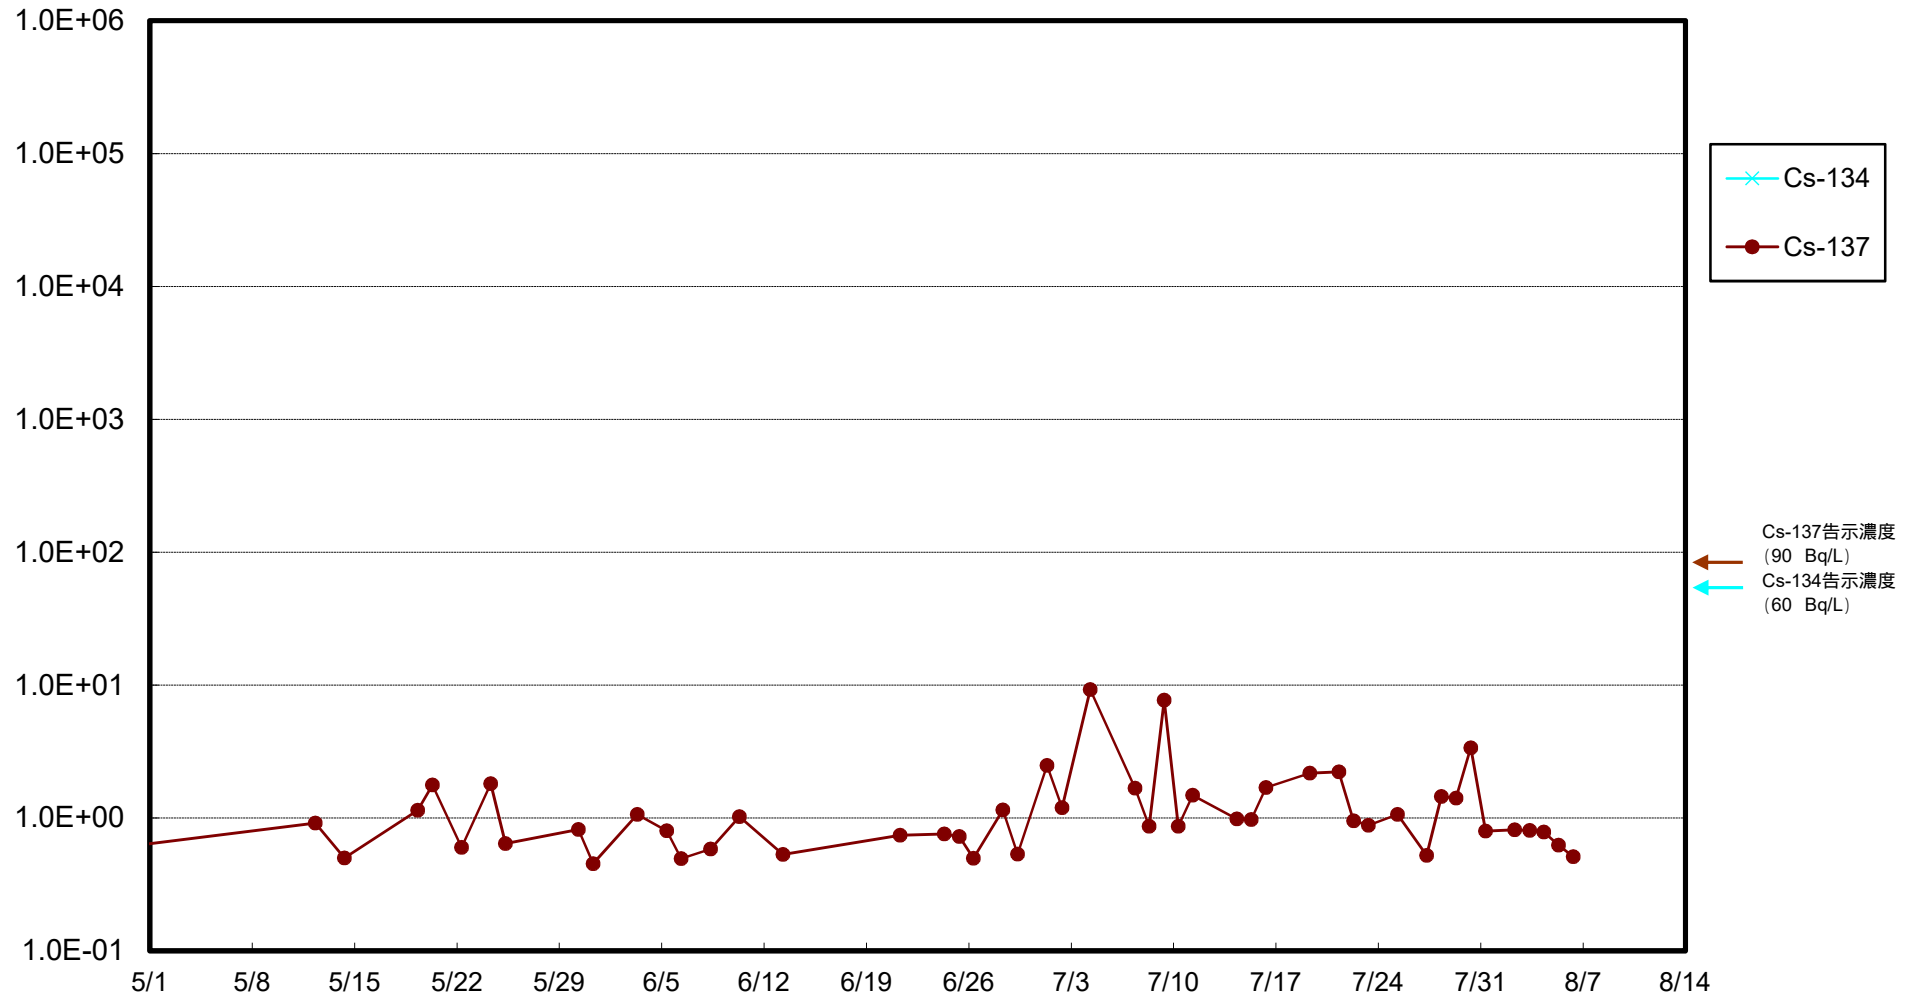

福島第一 物揚場前海水放射能濃度 (Bq / L)

福島第一 1~4号機取水口内北側(東波除堤北側)海水放射能濃度 (Bq / L)

福島第一 1~4号機取水口内南側(遮水壁前)海水放射能濃度 (Bq / L)

福島第一 6号機取水口前海水放射能濃度 (Bq / L)

福島第一 港湾口海水放射能濃度 (Bq / L)