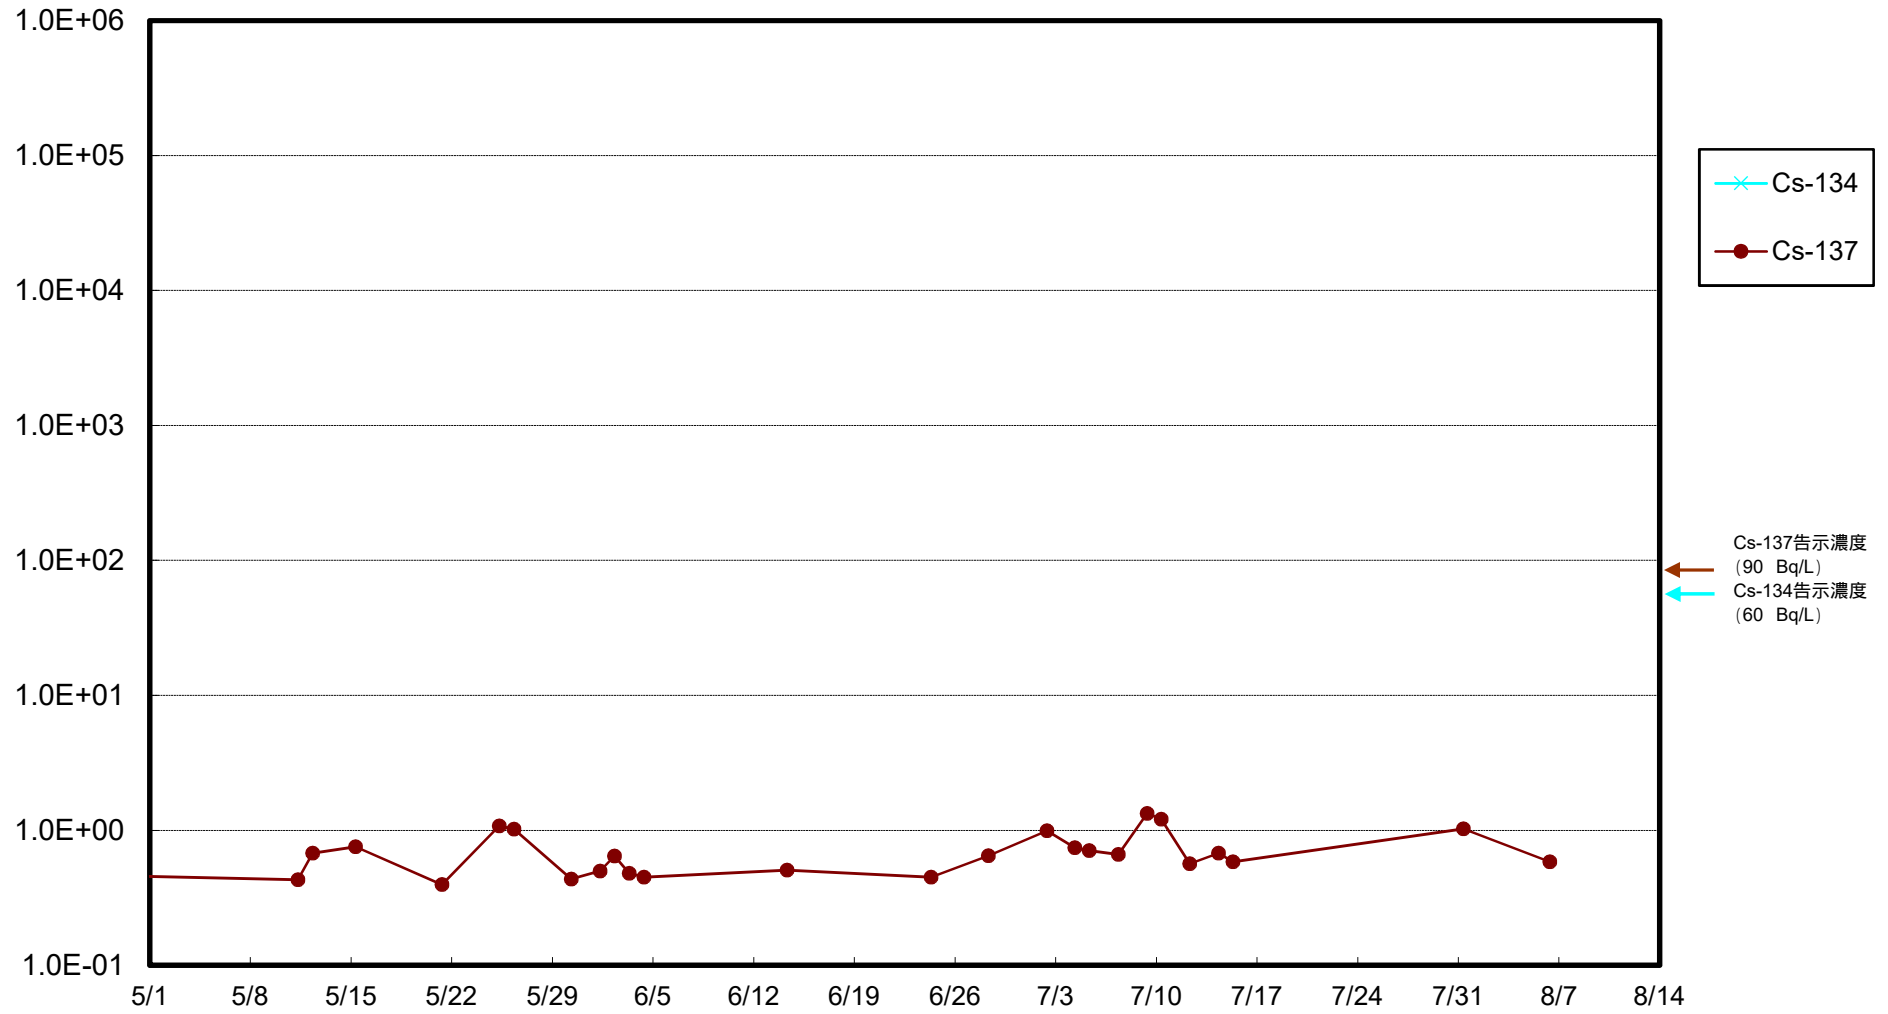

福島第一 物揚場前海水放射能濃度 (Bq / L)

福島第一 1~4号機取水口内北側(東波除堤北側)海水放射能濃度 (Bq / L)

福島第一 1~4号機取水口内南側(遮水壁前)海水放射能濃度 (Bq / L)

福島第一 6号機取水口前海水放射能濃度 (Bq / L)

福島第一 港湾口海水放射能濃度 (Bq / L)