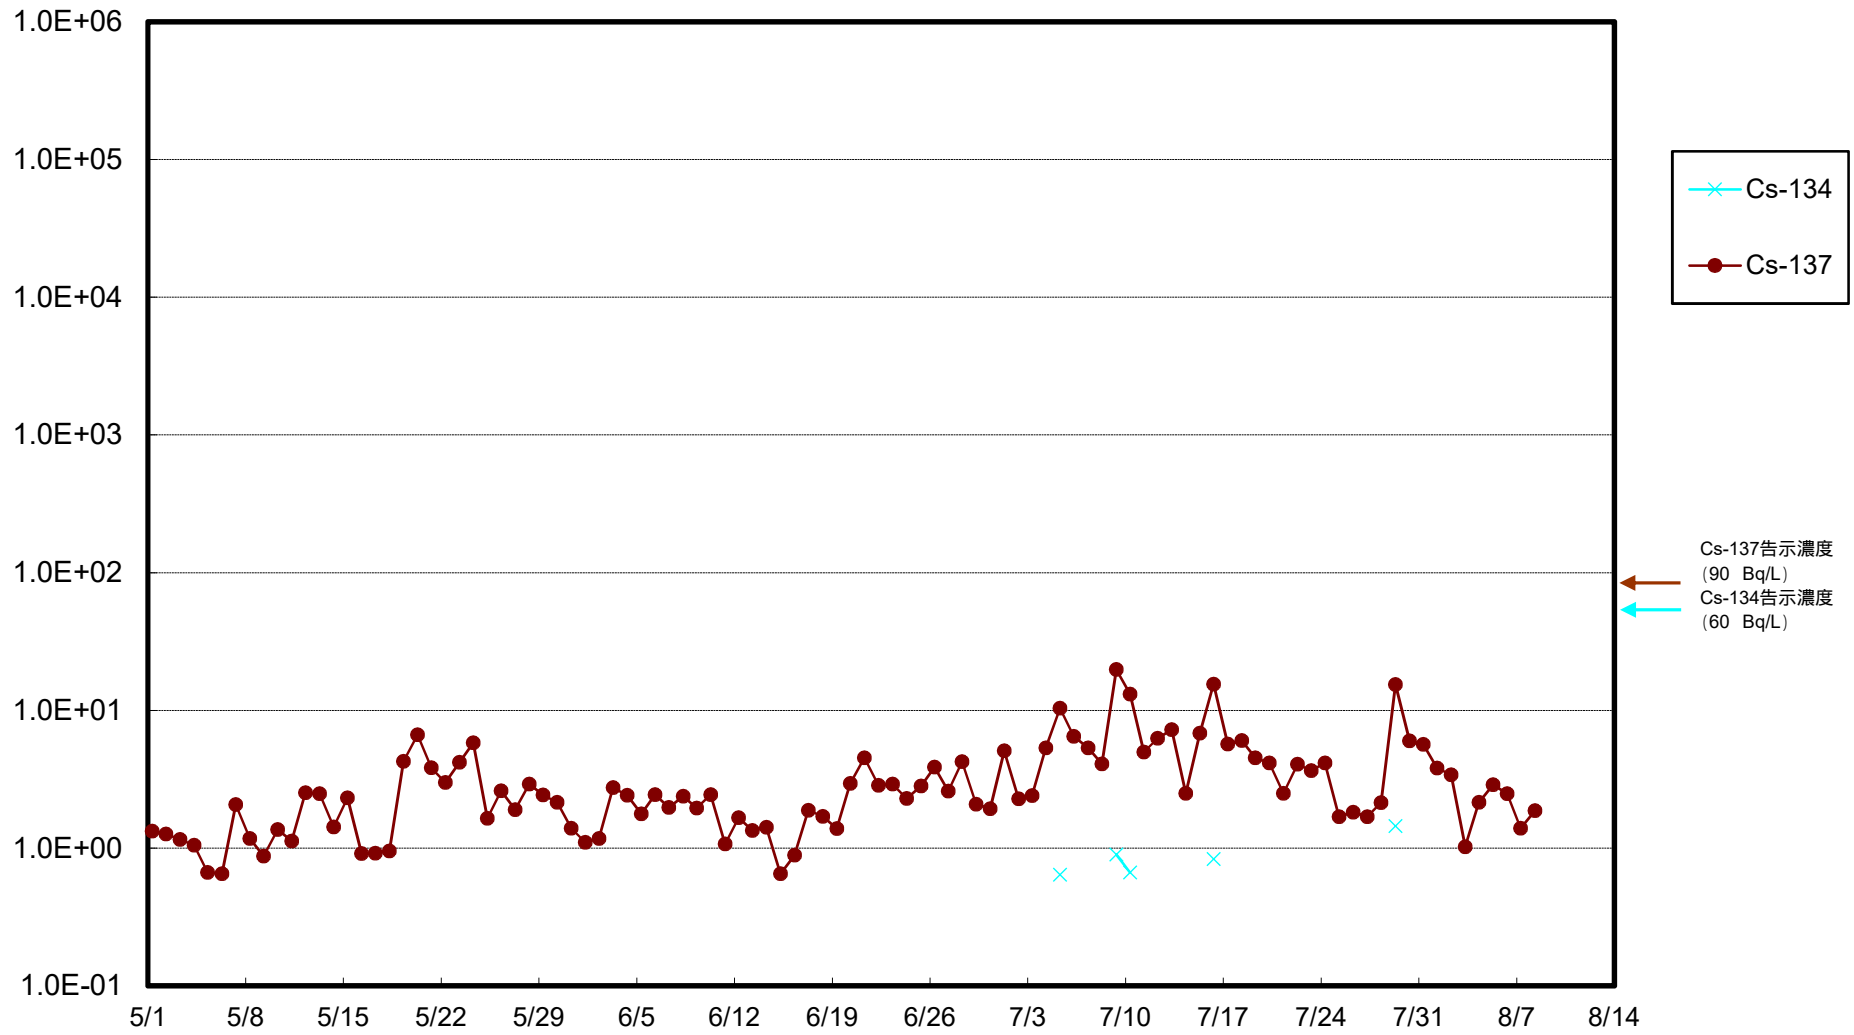

福島第一 物揚場前海水放射能濃度 (Bq / L)

福島第一 1~4号機取水口内北側(東波除堤北側)海水放射能濃度 (Bq / L)

福島第一 1~4号機取水口内南側(遮水壁前)海水放射能濃度 (Bq / L)

福島第一 6号機取水口前海水放射能濃度 (Bq / L)

福島第一 港湾口海水放射能濃度 (Bq / L)