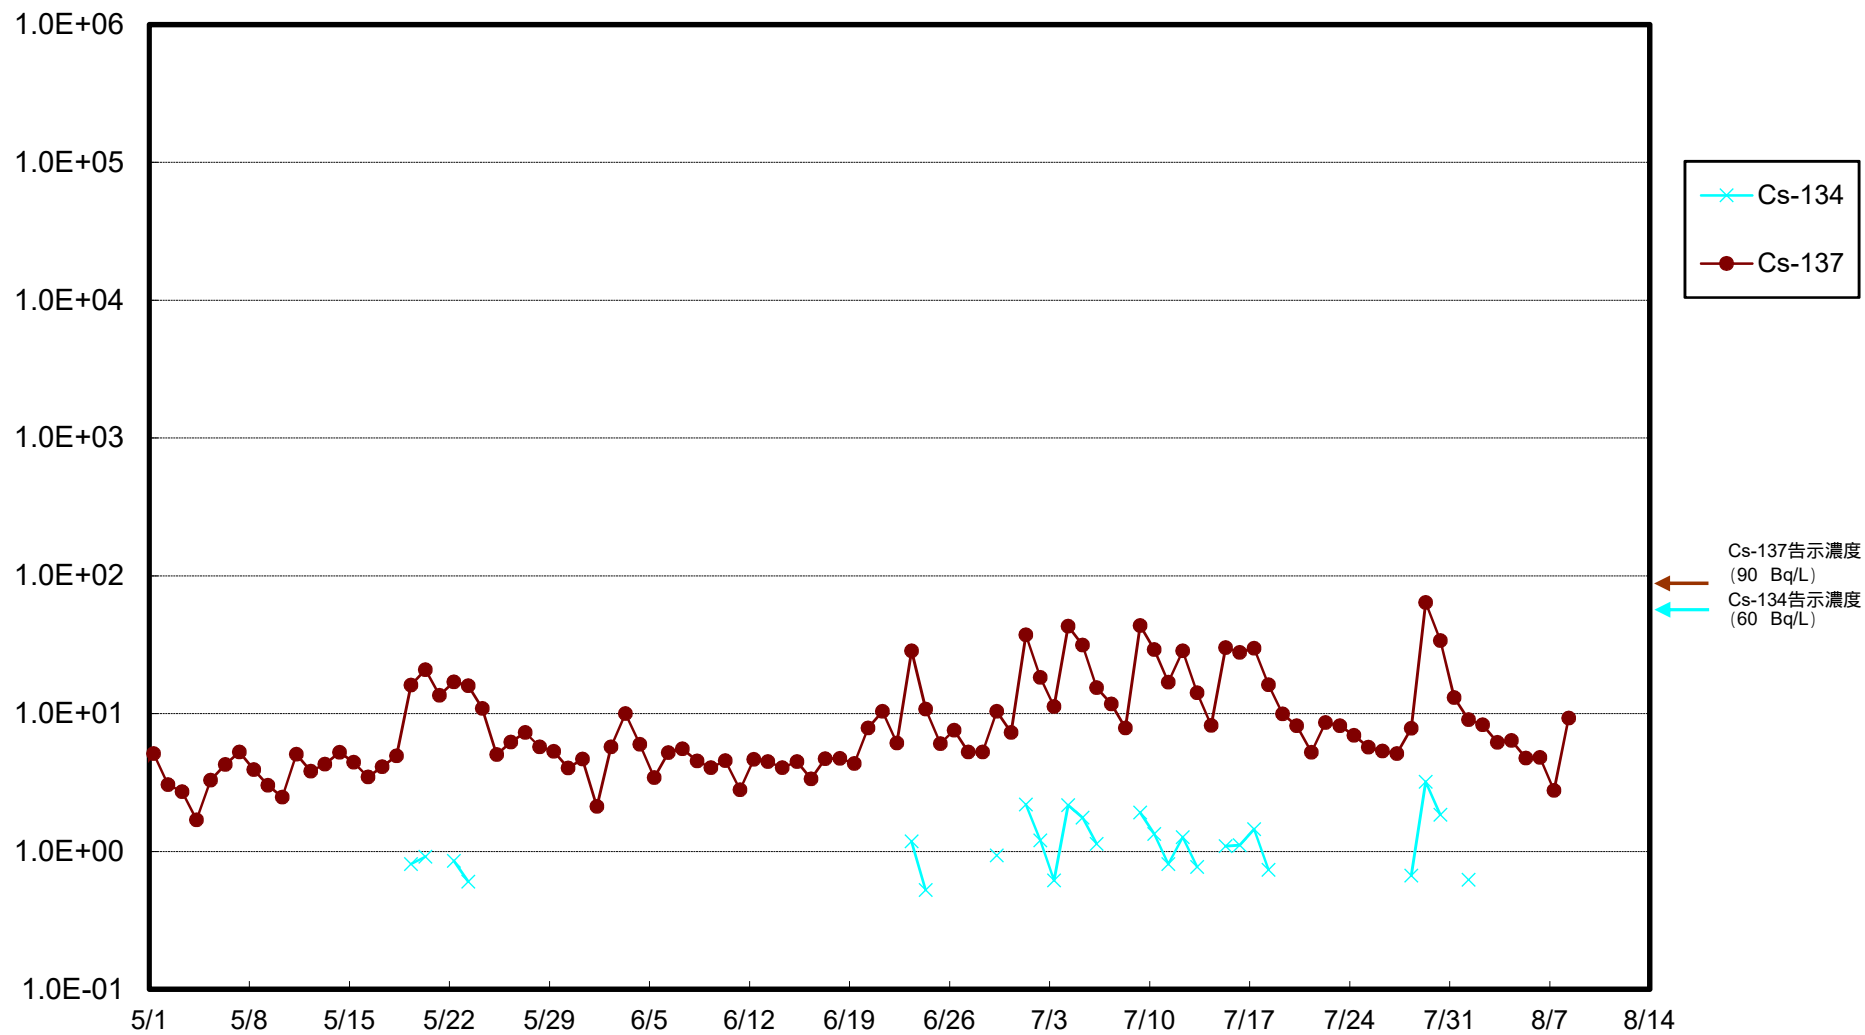

福島第一 物揚場前海水放射能濃度 (Bq / L)

福島第一 1~4号機取水口内北側(東波除堤北側)海水放射能濃度 (Bq / L)

福島第一 1~4号機取水口内南側(遮水壁前)海水放射能濃度 (Bq / L)

福島第一 6号機取水口前海水放射能濃度 (Bq / L)

福島第一 港湾口海水放射能濃度 (Bq / L)