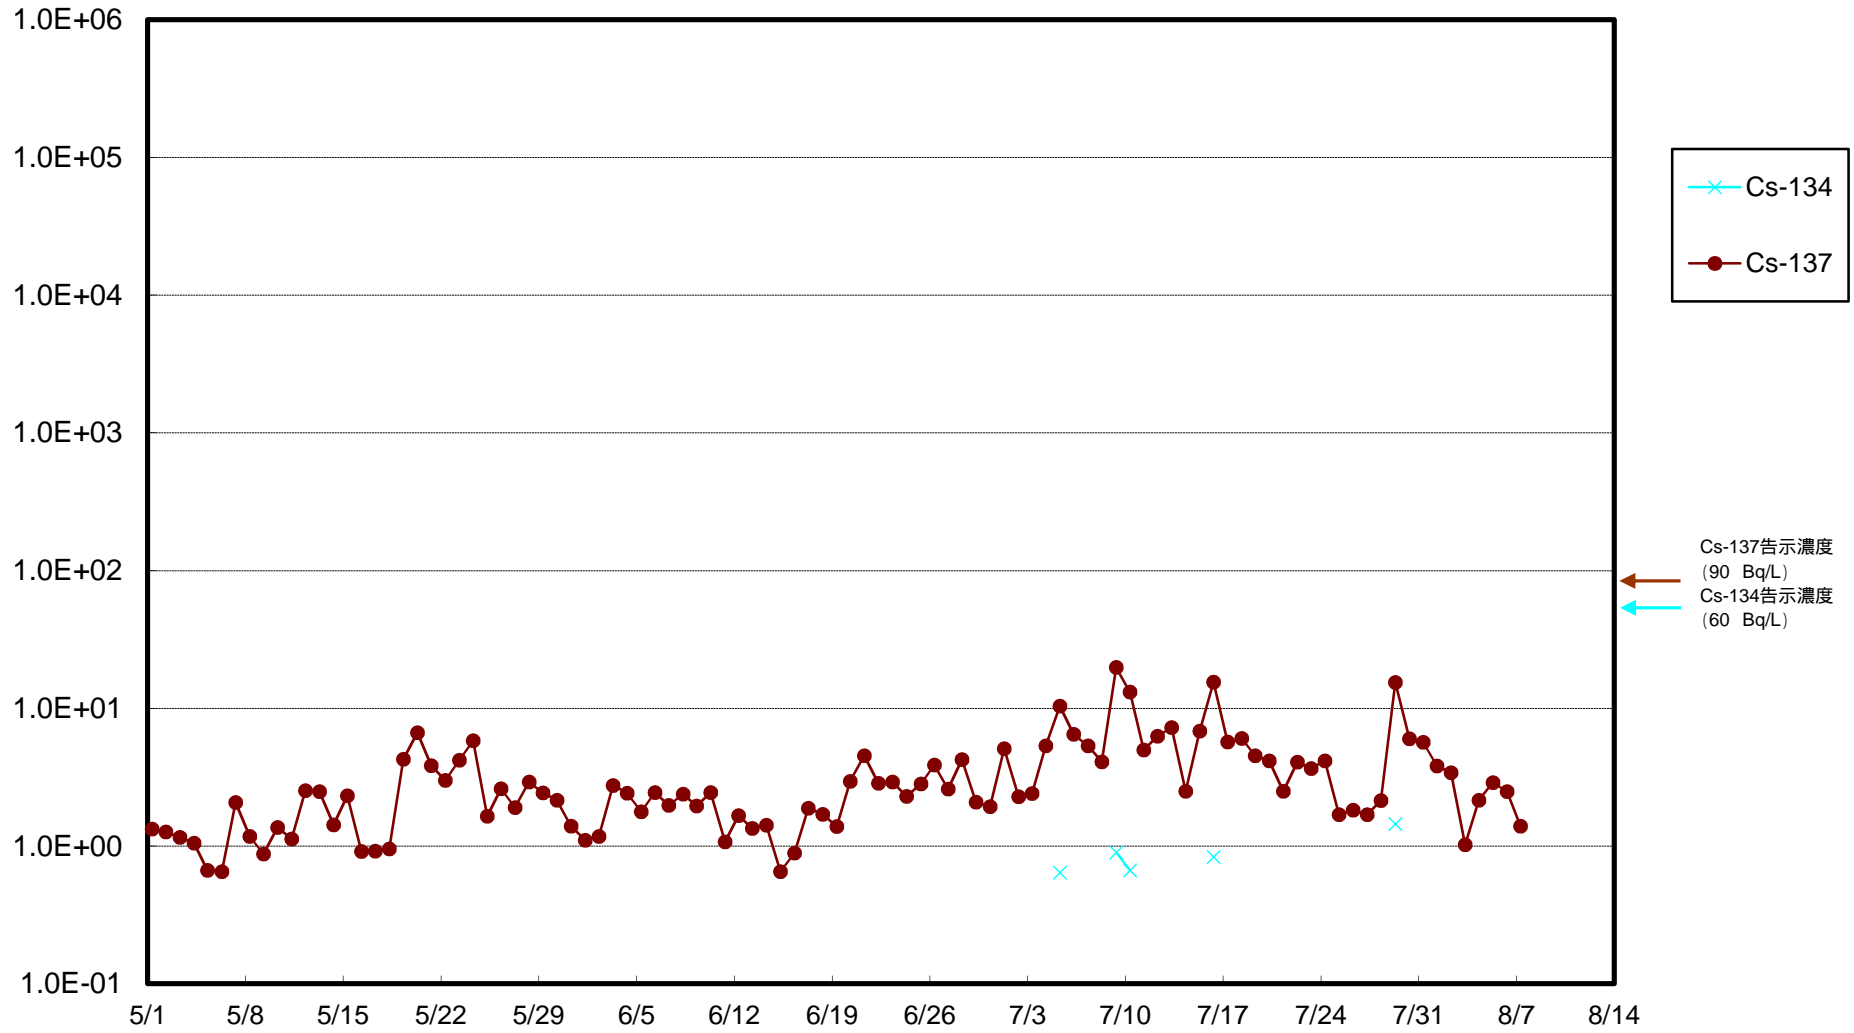

福島第一 物揚場前海水放射能濃度 (Bq / L)

福島第一 1~4号機取水口内北側(東波除堤北側)海水放射能濃度 (Bq / L)

福島第一 1~4号機取水口内南側(遮水壁前)海水放射能濃度(Bq/L)

福島第一 6号機取水口前海水放射能濃度 (Bq / L)

福島第一 港湾口海水放射能濃度 (Bq / L)