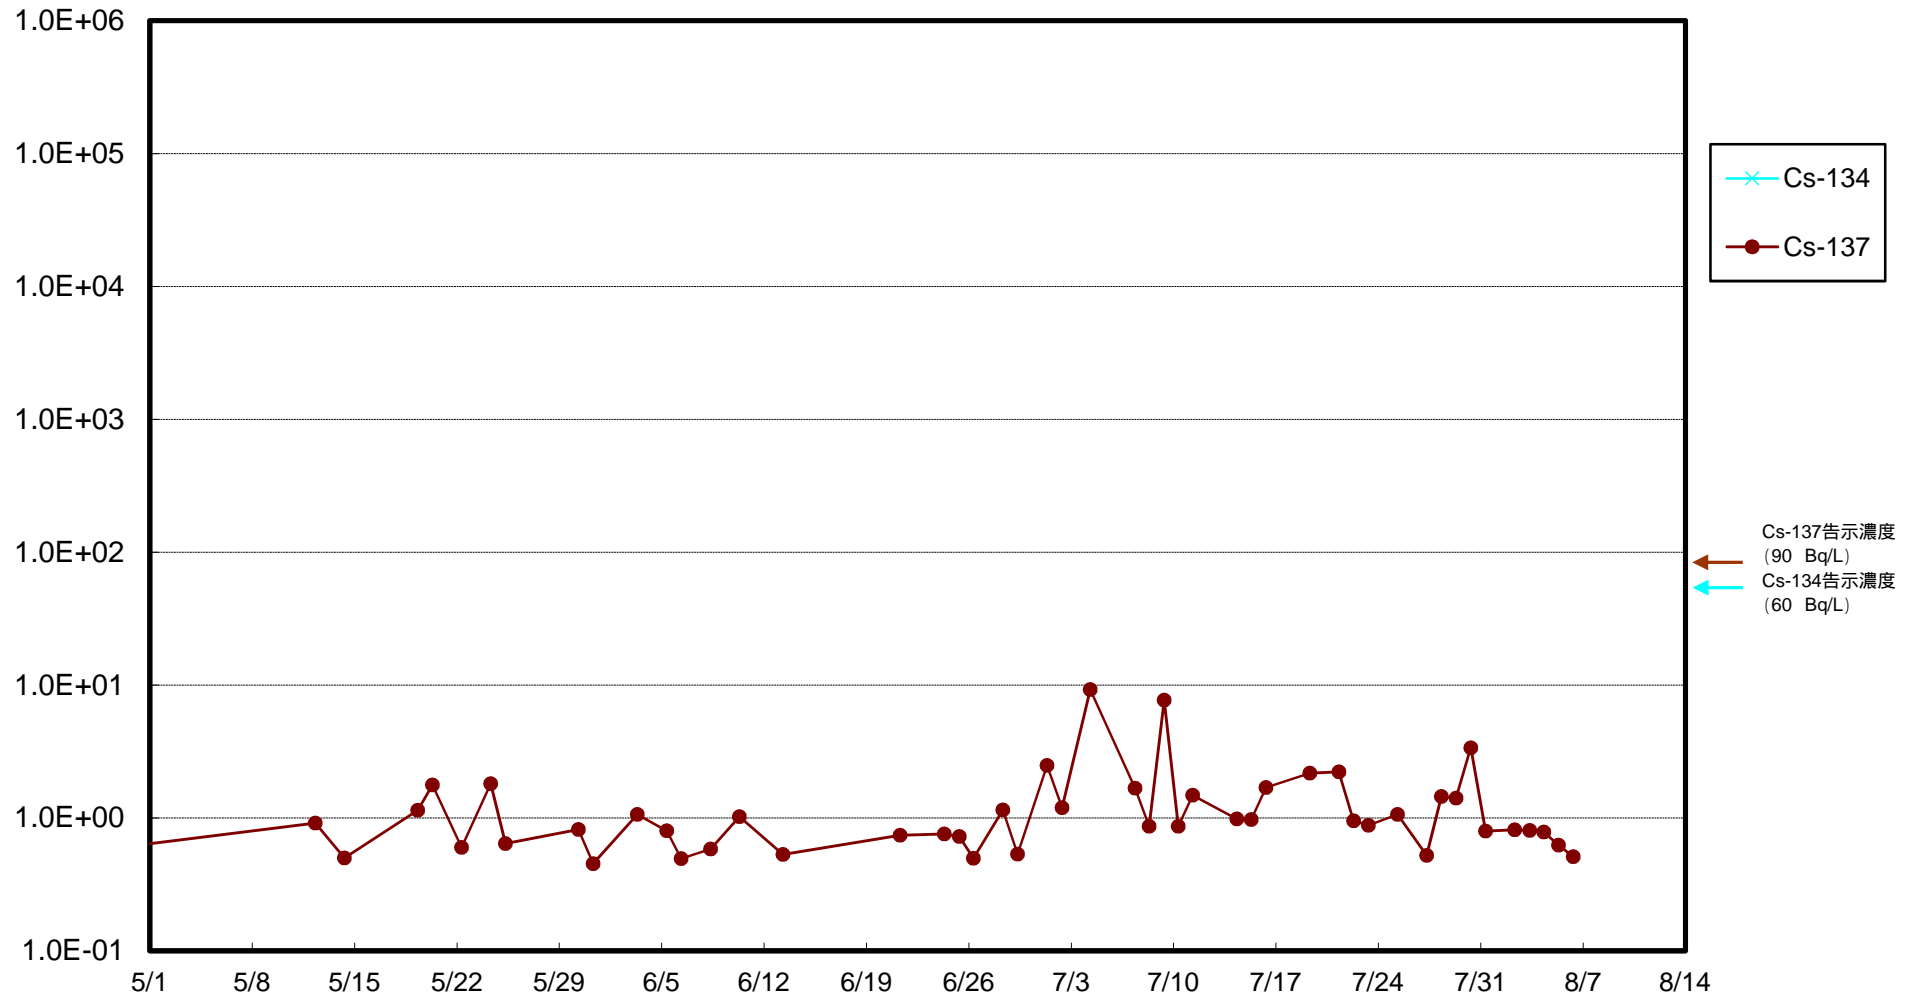

福島第一 物揚場前海水放射能濃度 (Bq / L)

福島第一 1~4号機取水口内北側(東波除堤北側)海水放射能濃度 (Bq / L)

福島第一 1~4号機取水口内南側(遮水壁前)海水放射能濃度(Bq/L)

福島第一 6号機取水口前海水放射能濃度 (Bq / L)

福島第一 港湾口海水放射能濃度 (Bq / L)