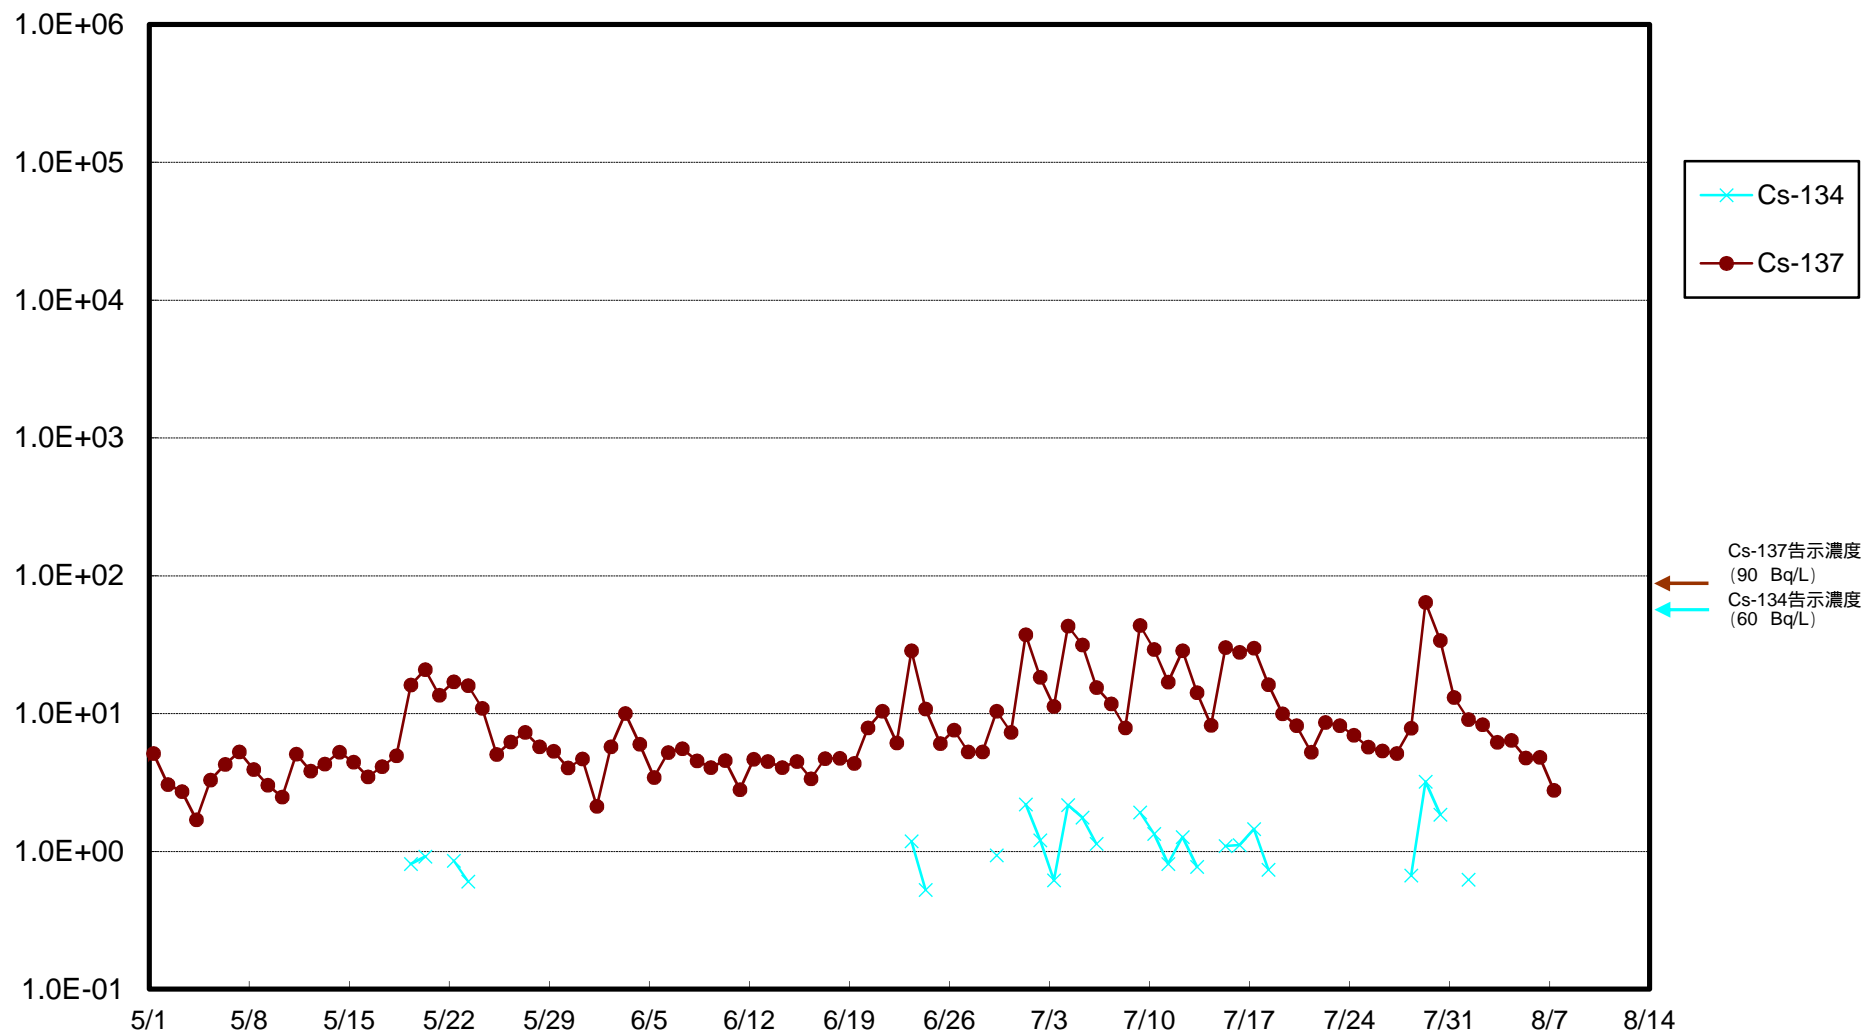

福島第一 物揚場前海水放射能濃度 (Bq / L)

福島第一 1~4号機取水口内北側(東波除堤北側)海水放射能濃度 (Bq / L)

福島第一 1~4号機取水口内南側(遮水壁前)海水放射能濃度(Bq/L)

福島第一 6号機取水口前海水放射能濃度 (Bq / L)

福島第一 港湾口海水放射能濃度 (Bq / L)