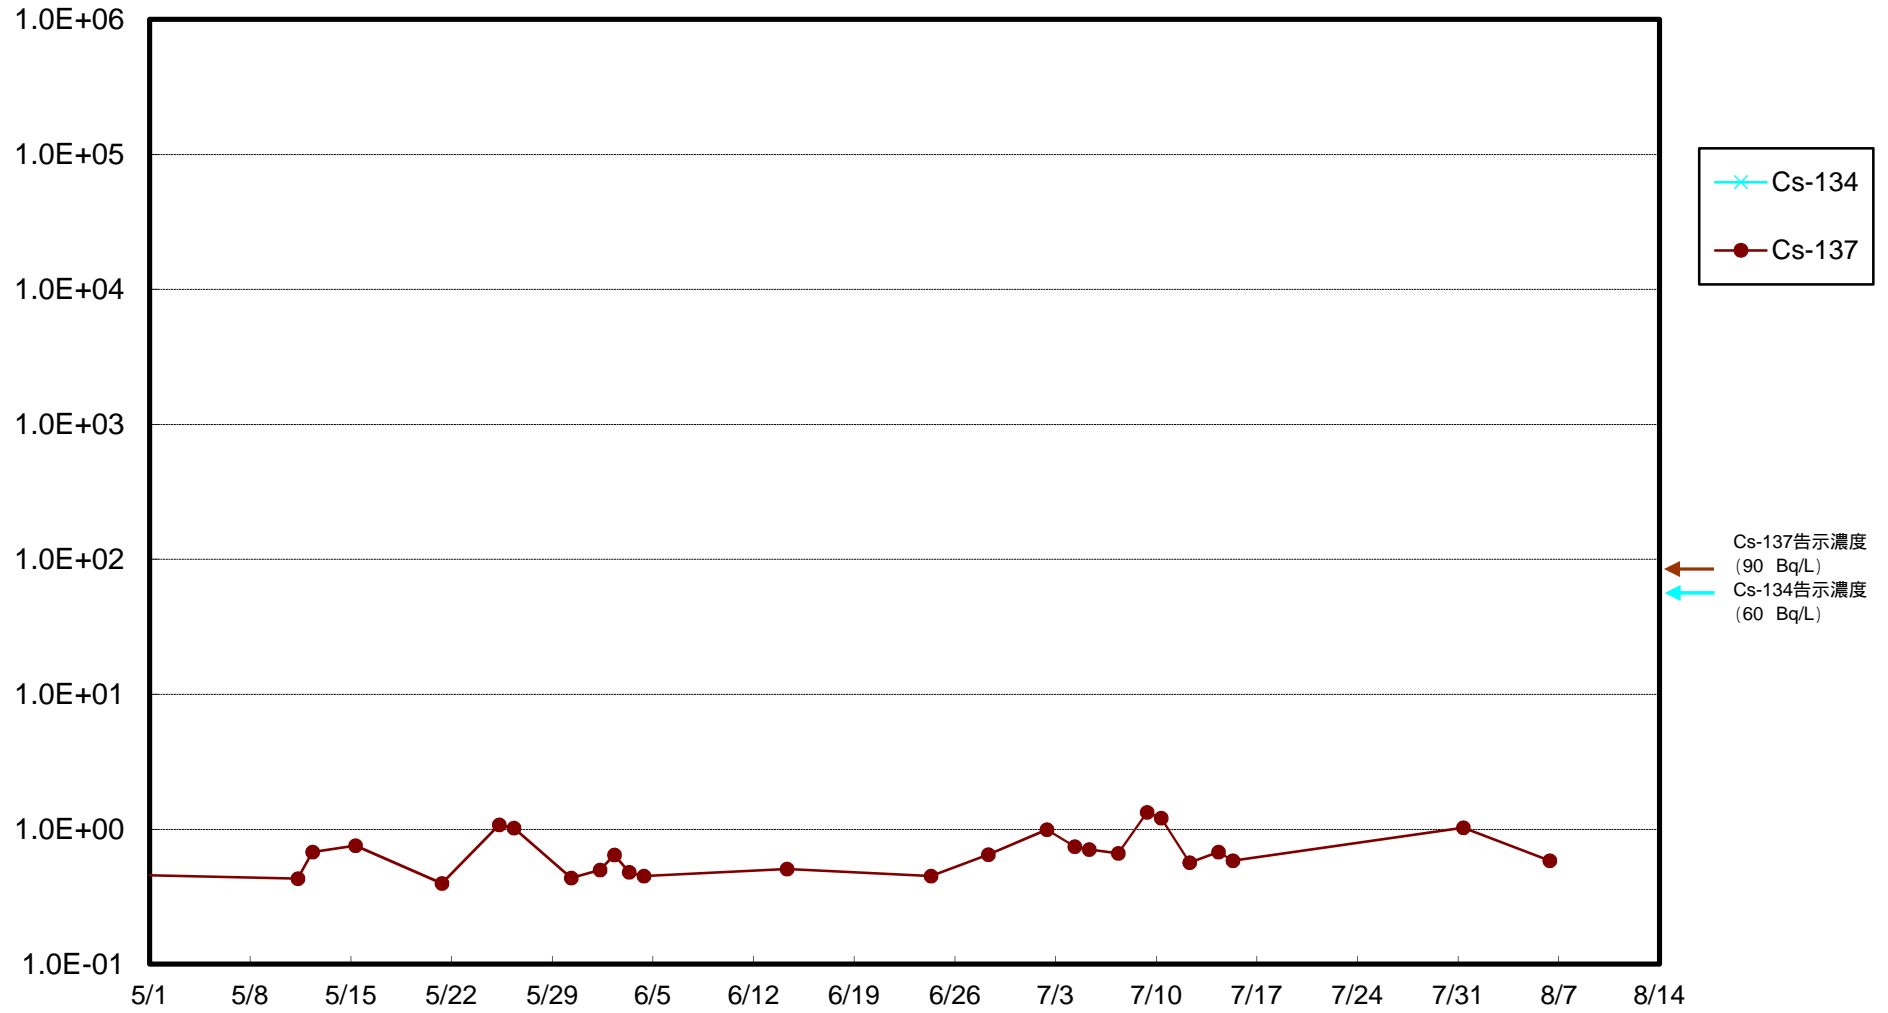

福島第一 物揚場前海水放射能濃度 (Bq / L)

福島第一 1~4号機取水口内北側(東波除堤北側)海水放射能濃度 (Bq / L)

福島第一 1~4号機取水口内南側(遮水壁前)海水放射能濃度(Bq/L)

福島第一 6号機取水口前海水放射能濃度 (Bq / L)

福島第一 港湾口海水放射能濃度 (Bq / L)