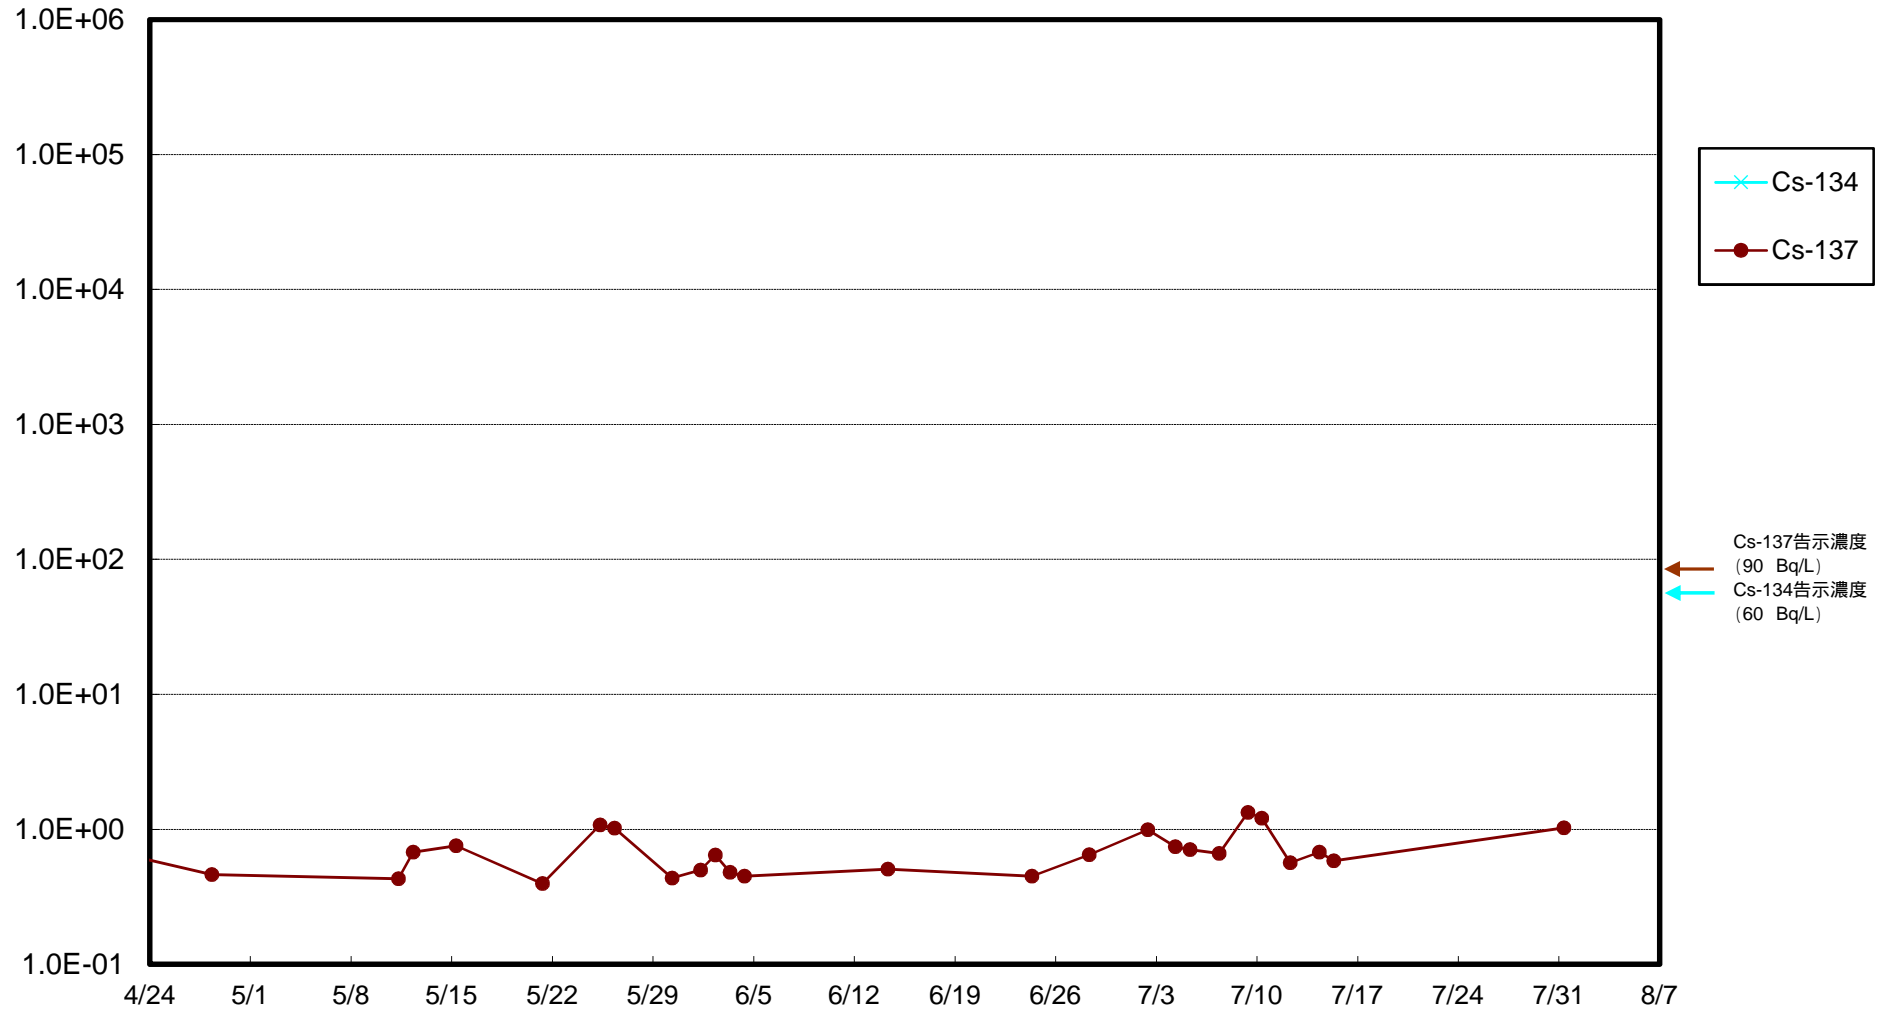

福島第一 物揚場前海水放射能濃度 (Bq / L)

福島第一 1~4号機取水口内北側(東波除堤北側)海水放射能濃度 (Bq / L)

福島第一 1~4号機取水口内南側(遮水壁前)海水放射能濃度(Bq/L)

福島第一 6号機取水口前海水放射能濃度 (Bq / L)

福島第一 港湾口海水放射能濃度 (Bq / L)