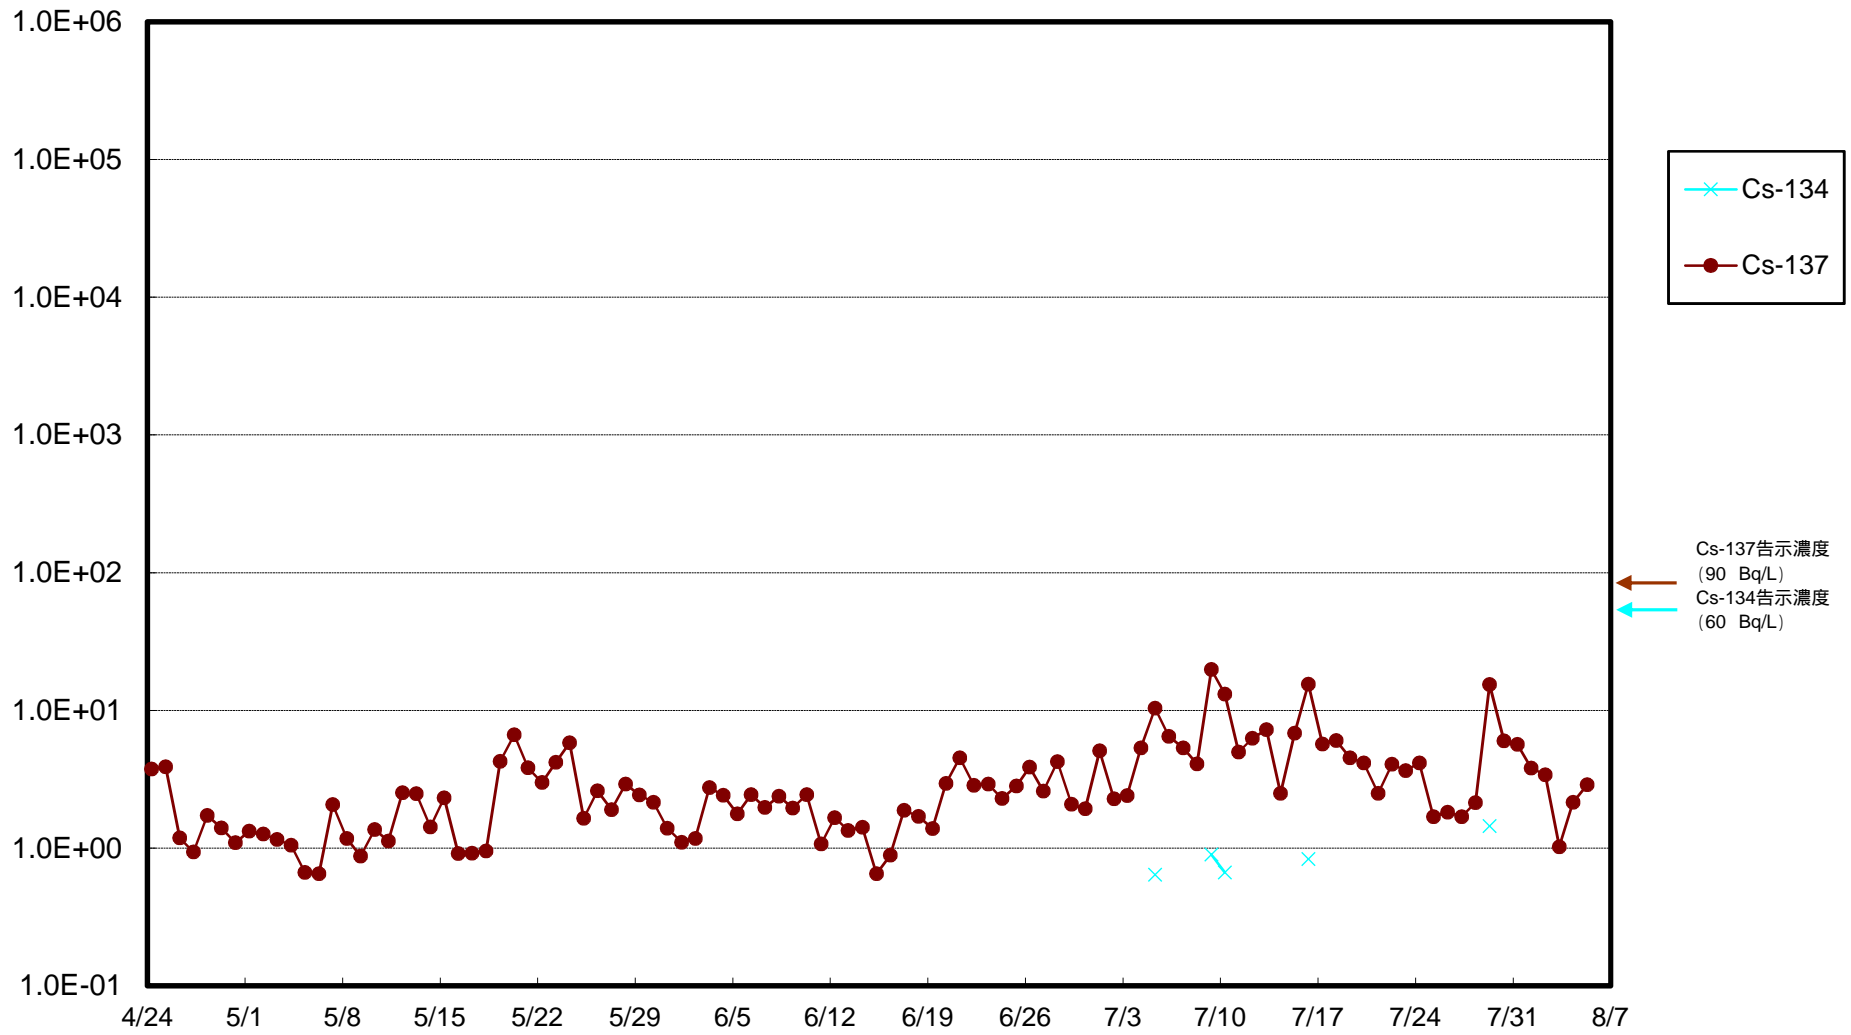

福島第一 物揚場前海水放射能濃度 (Bq / L)

福島第一 1~4号機取水口内北側(東波除堤北側)海水放射能濃度 (Bq / L)

福島第一 1~4号機取水口内南側(遮水壁前)海水放射能濃度(Bq/L)

福島第一 6号機取水口前海水放射能濃度 (Bq / L)

福島第一 港湾口海水放射能濃度 (Bq / L)