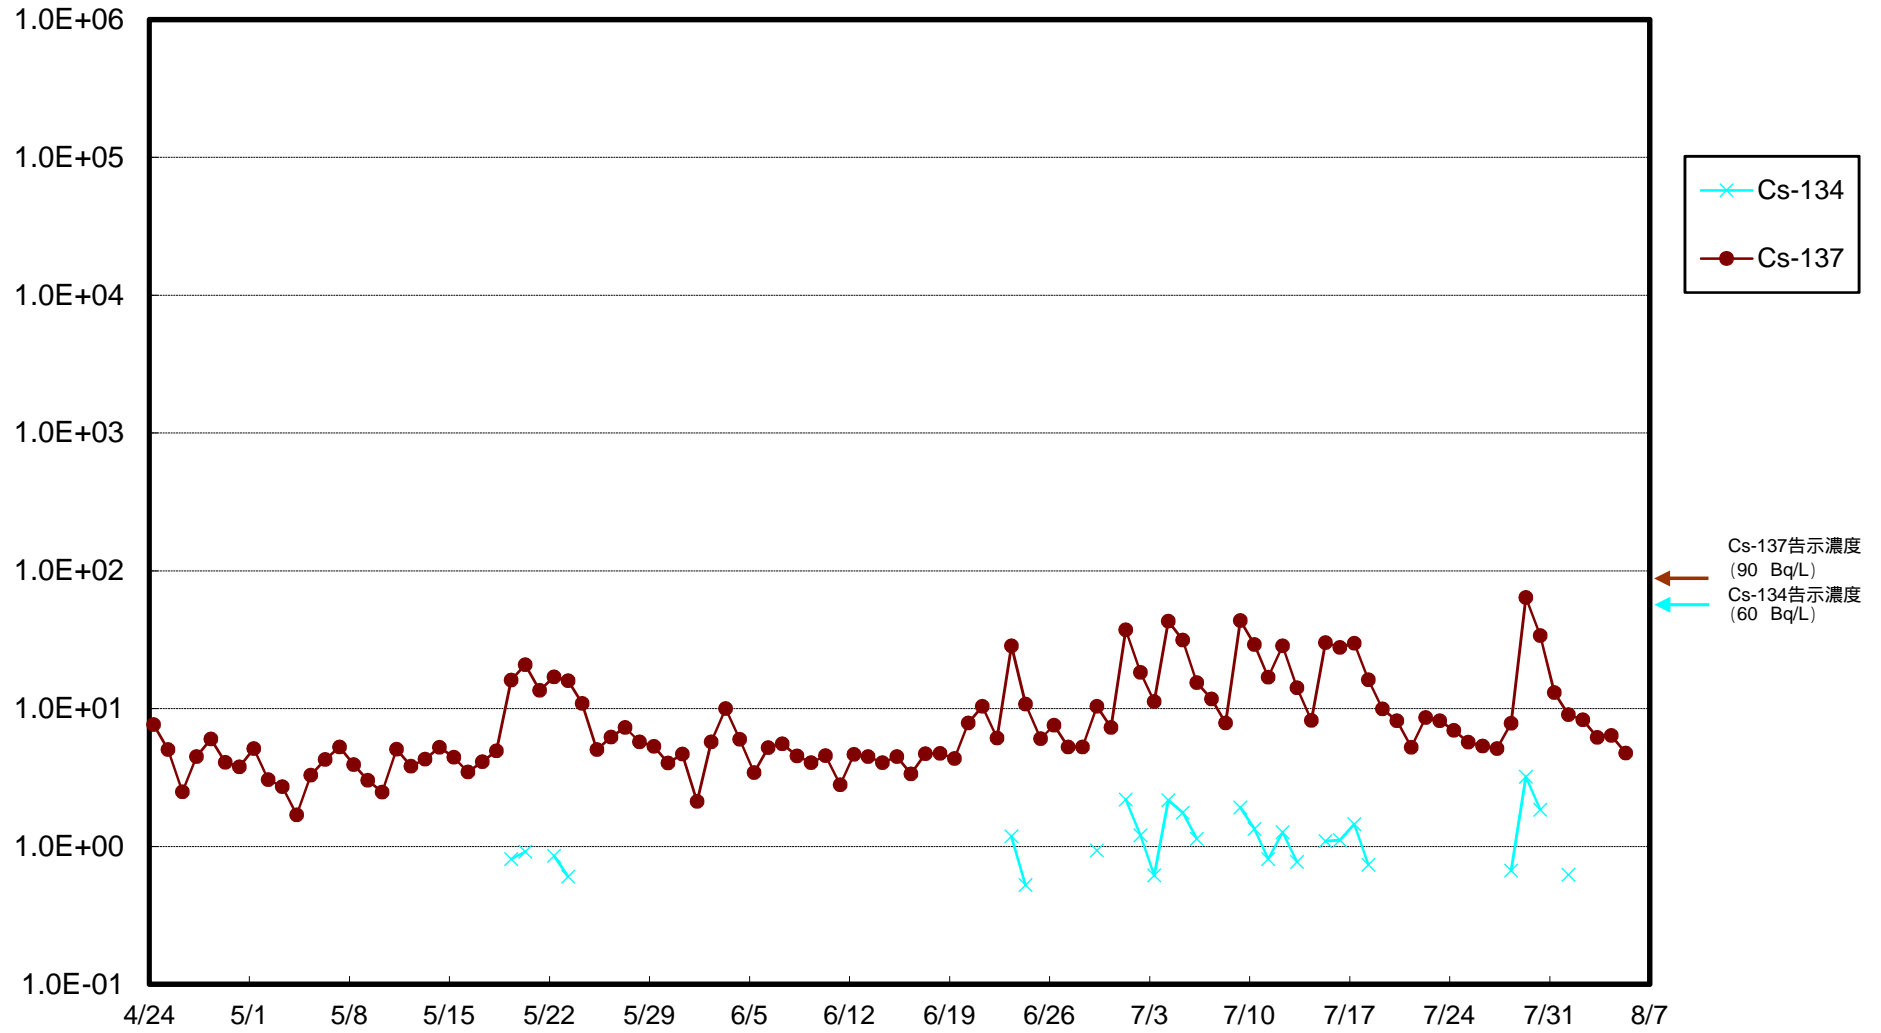

福島第一 物揚場前海水放射能濃度 (Bq / L)

福島第一 1~4号機取水口内北側(東波除堤北側)海水放射能濃度 (Bq / L)

福島第一 1~4号機取水口内南側(遮水壁前)海水放射能濃度(Bq/L)

福島第一 6号機取水口前海水放射能濃度 (Bq / L)

福島第一 港湾口海水放射能濃度 (Bq / L)