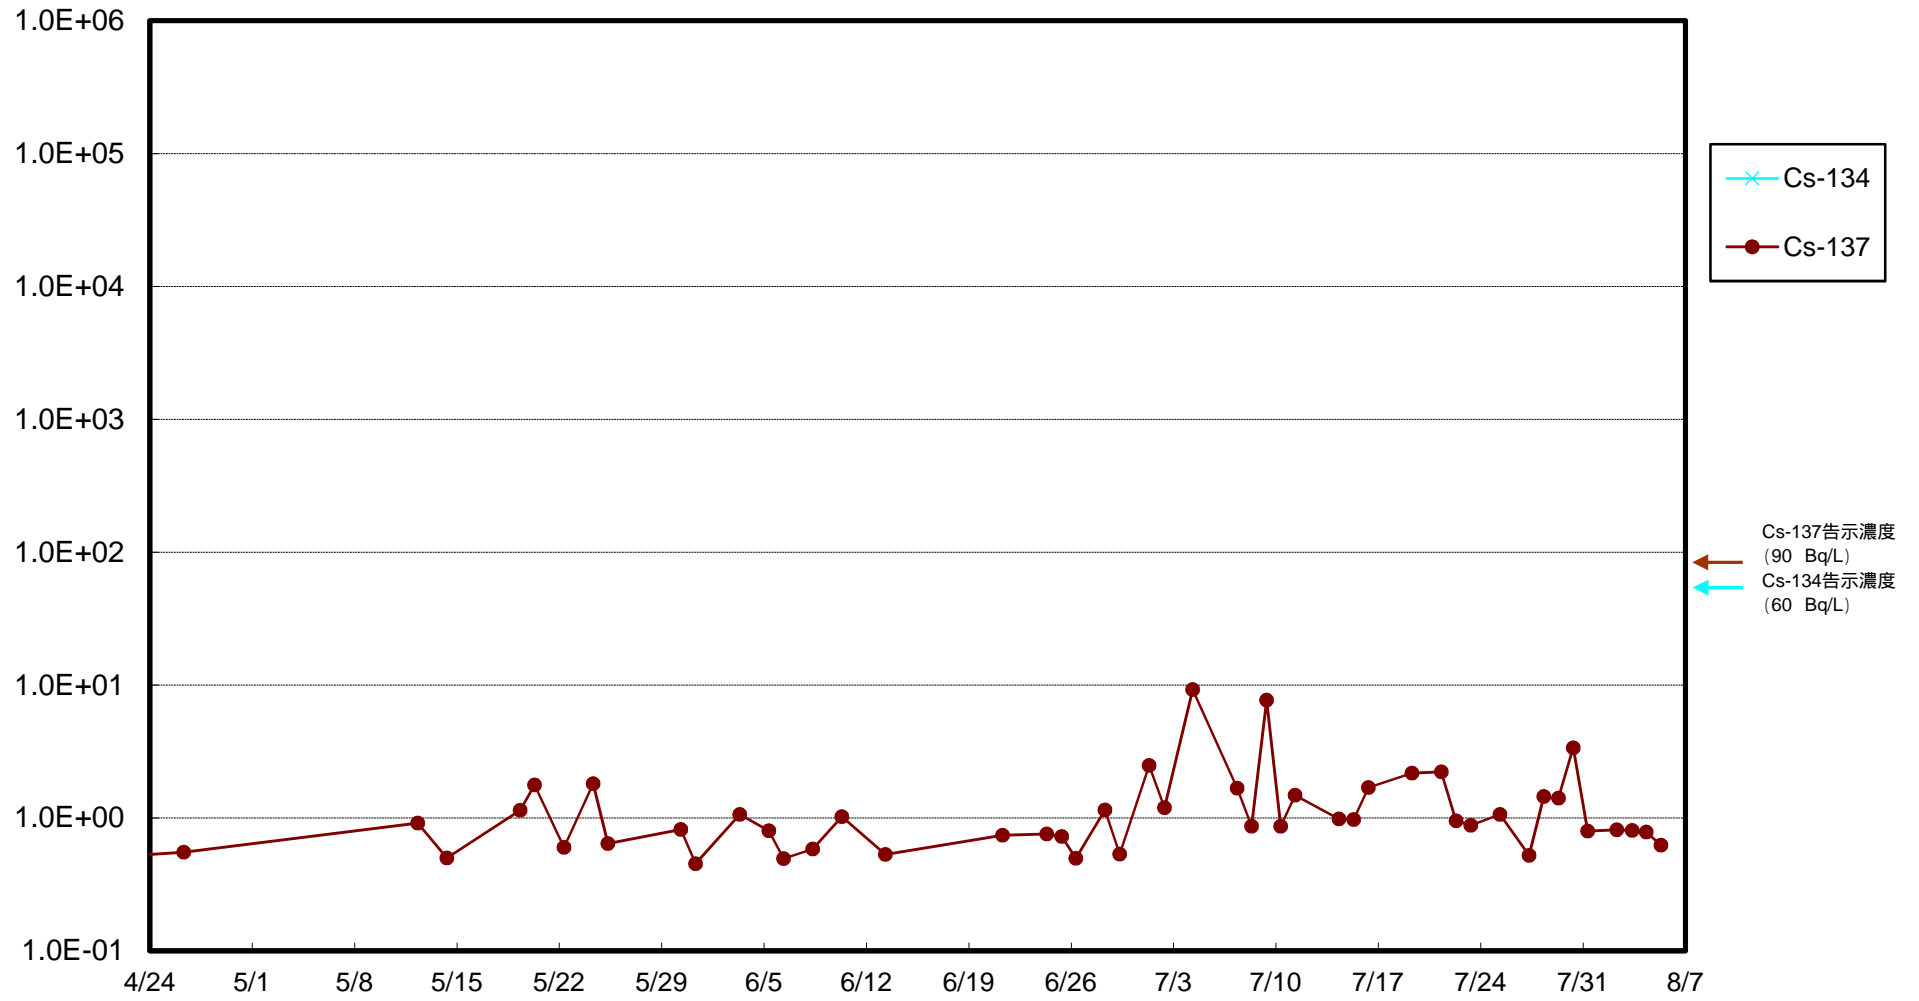

福島第一 物揚場前海水放射能濃度 (Bq / L)

福島第一 1~4号機取水口内北側(東波除堤北側)海水放射能濃度 (Bq / L)

福島第一 1~4号機取水口内南側(遮水壁前)海水放射能濃度(Bq/L)

福島第一 6号機取水口前海水放射能濃度 (Bq / L)

福島第一 港湾口海水放射能濃度 (Bq / L)