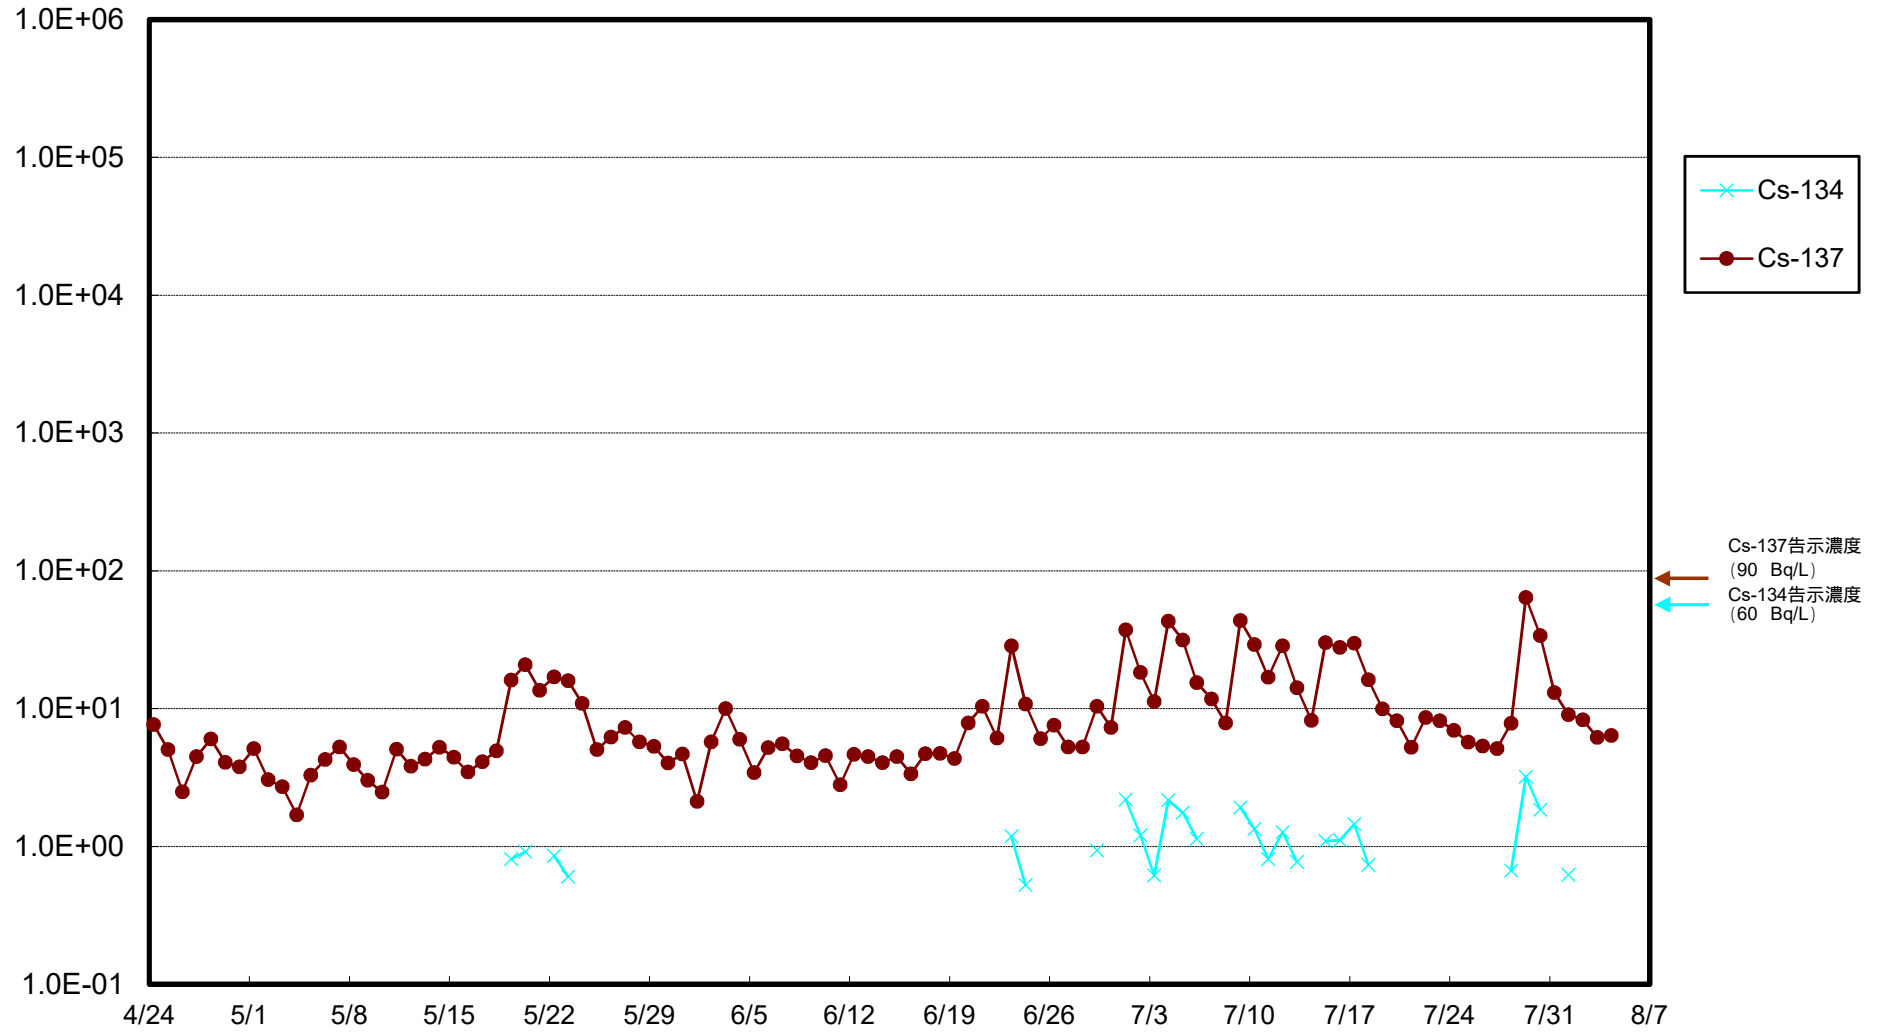

福島第一 物揚場前海水放射能濃度 (Bq / L)

福島第一 1~4号機取水口内北側(東波除堤北側)海水放射能濃度 (Bq / L)

福島第一 1~4号機取水口内南側(遮水壁前)海水放射能濃度(Bq/L)

福島第一 6号機取水口前海水放射能濃度 (Bq / L)

福島第一 港湾口海水放射能濃度 (Bq / L)