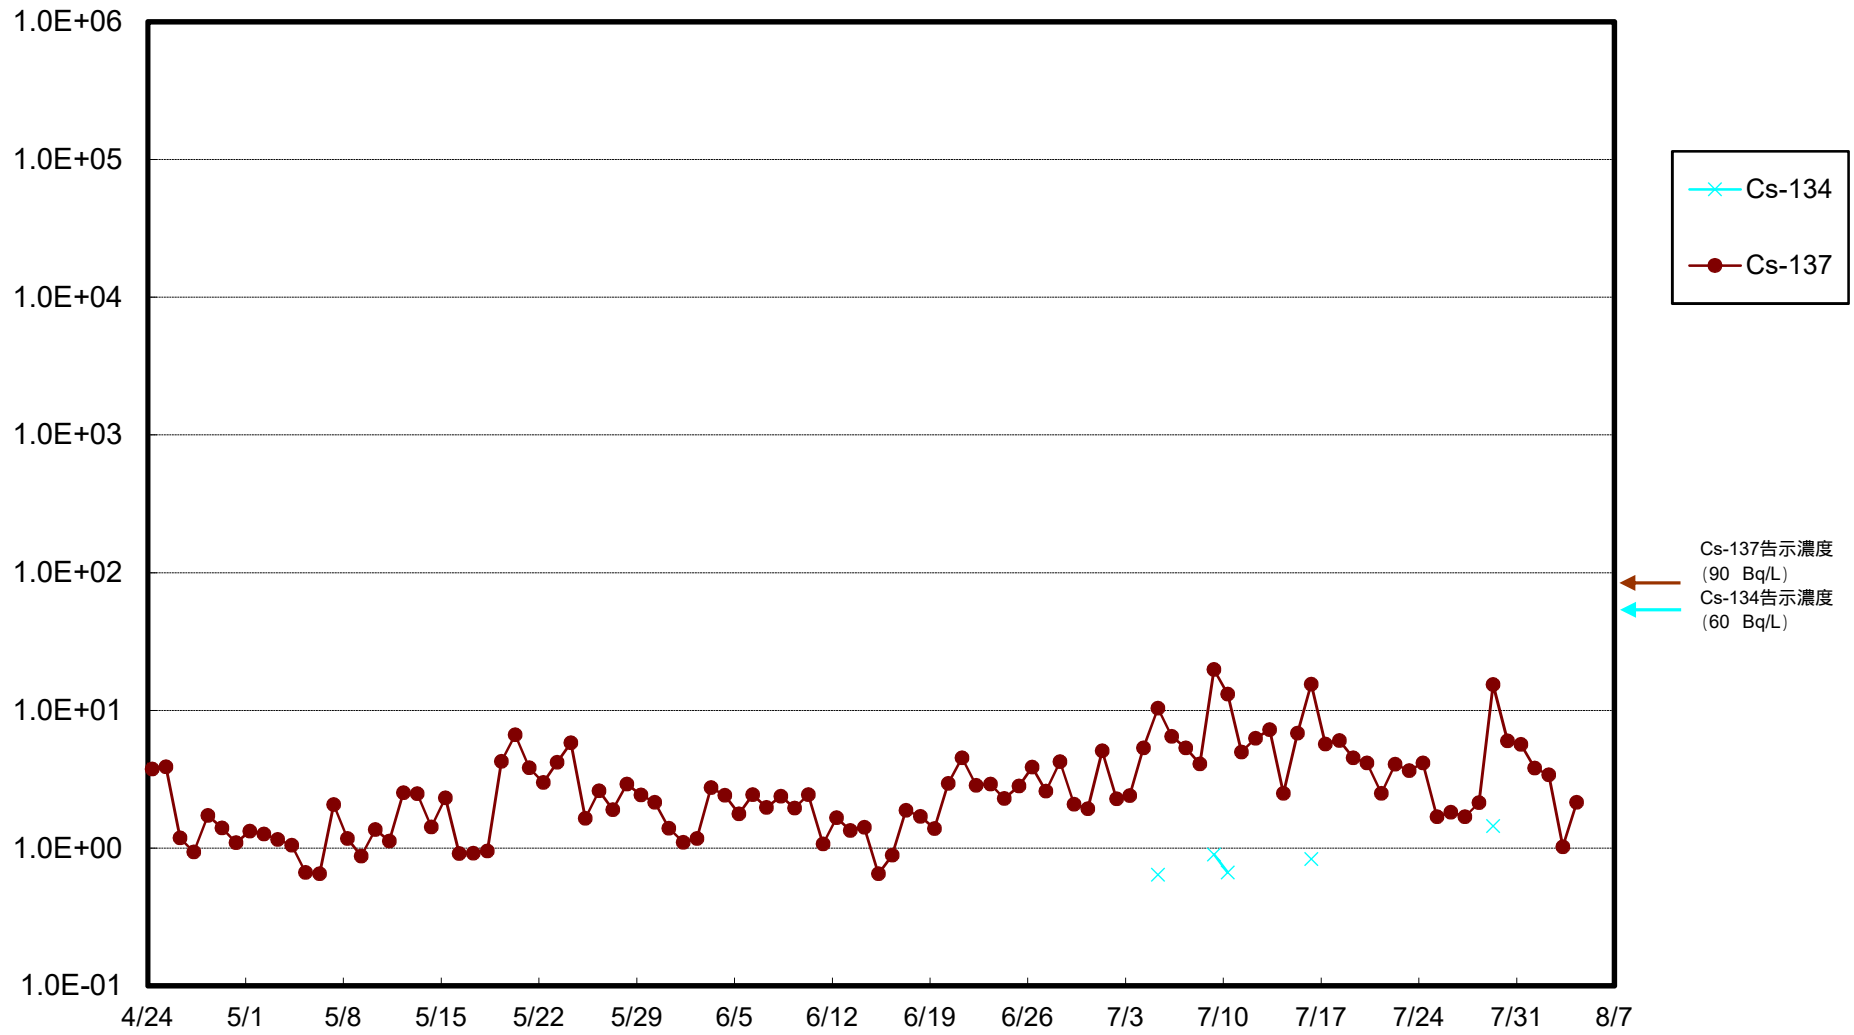

福島第一 物揚場前海水放射能濃度 (Bq / L)

福島第一 1~4号機取水口内北側(東波除堤北側)海水放射能濃度 (Bq / L)

福島第一 1~4号機取水口内南側(遮水壁前)海水放射能濃度(Bq/L)

福島第一 6号機取水口前海水放射能濃度 (Bq / L)

福島第一 港湾口海水放射能濃度 (Bq / L)