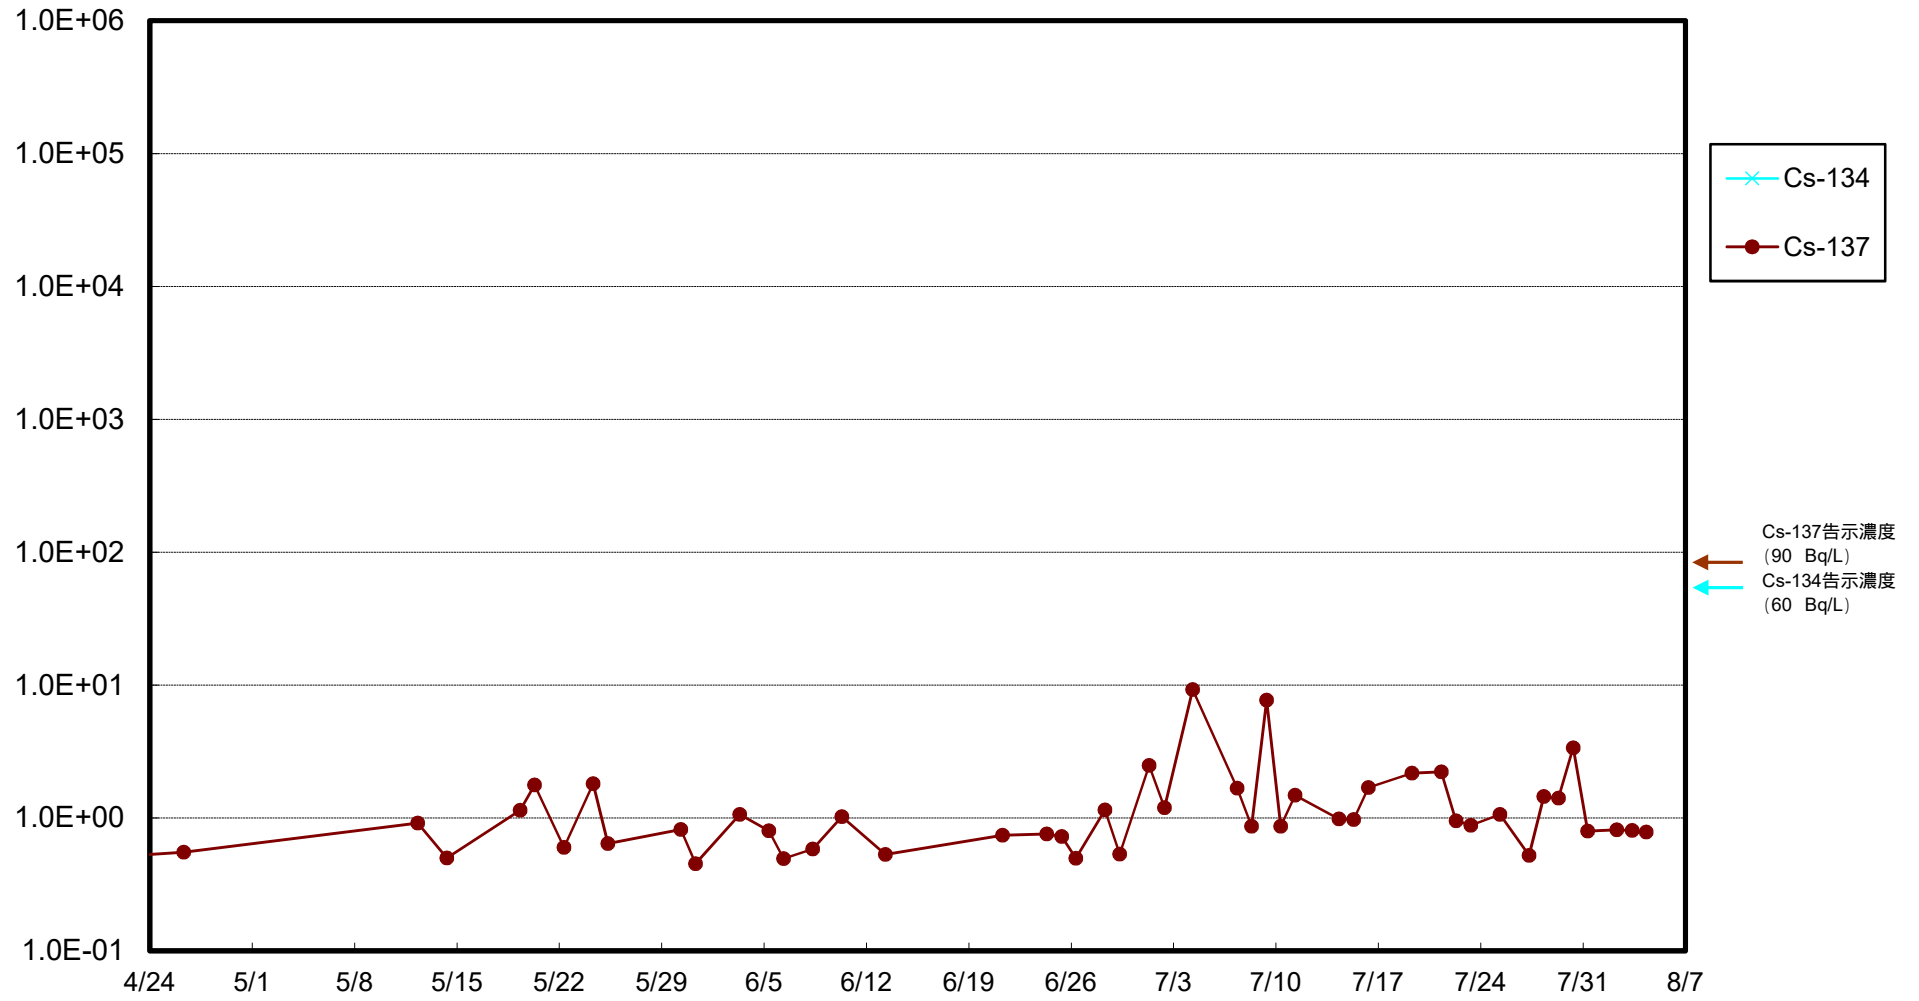

福島第一 物揚場前海水放射能濃度 (Bq / L)

福島第一 1~4号機取水口内北側(東波除堤北側)海水放射能濃度 (Bq / L)

福島第一 1~4号機取水口内南側(遮水壁前)海水放射能濃度(Bq/L)

福島第一 6号機取水口前海水放射能濃度 (Bq / L)

福島第一 港湾口海水放射能濃度 (Bq / L)