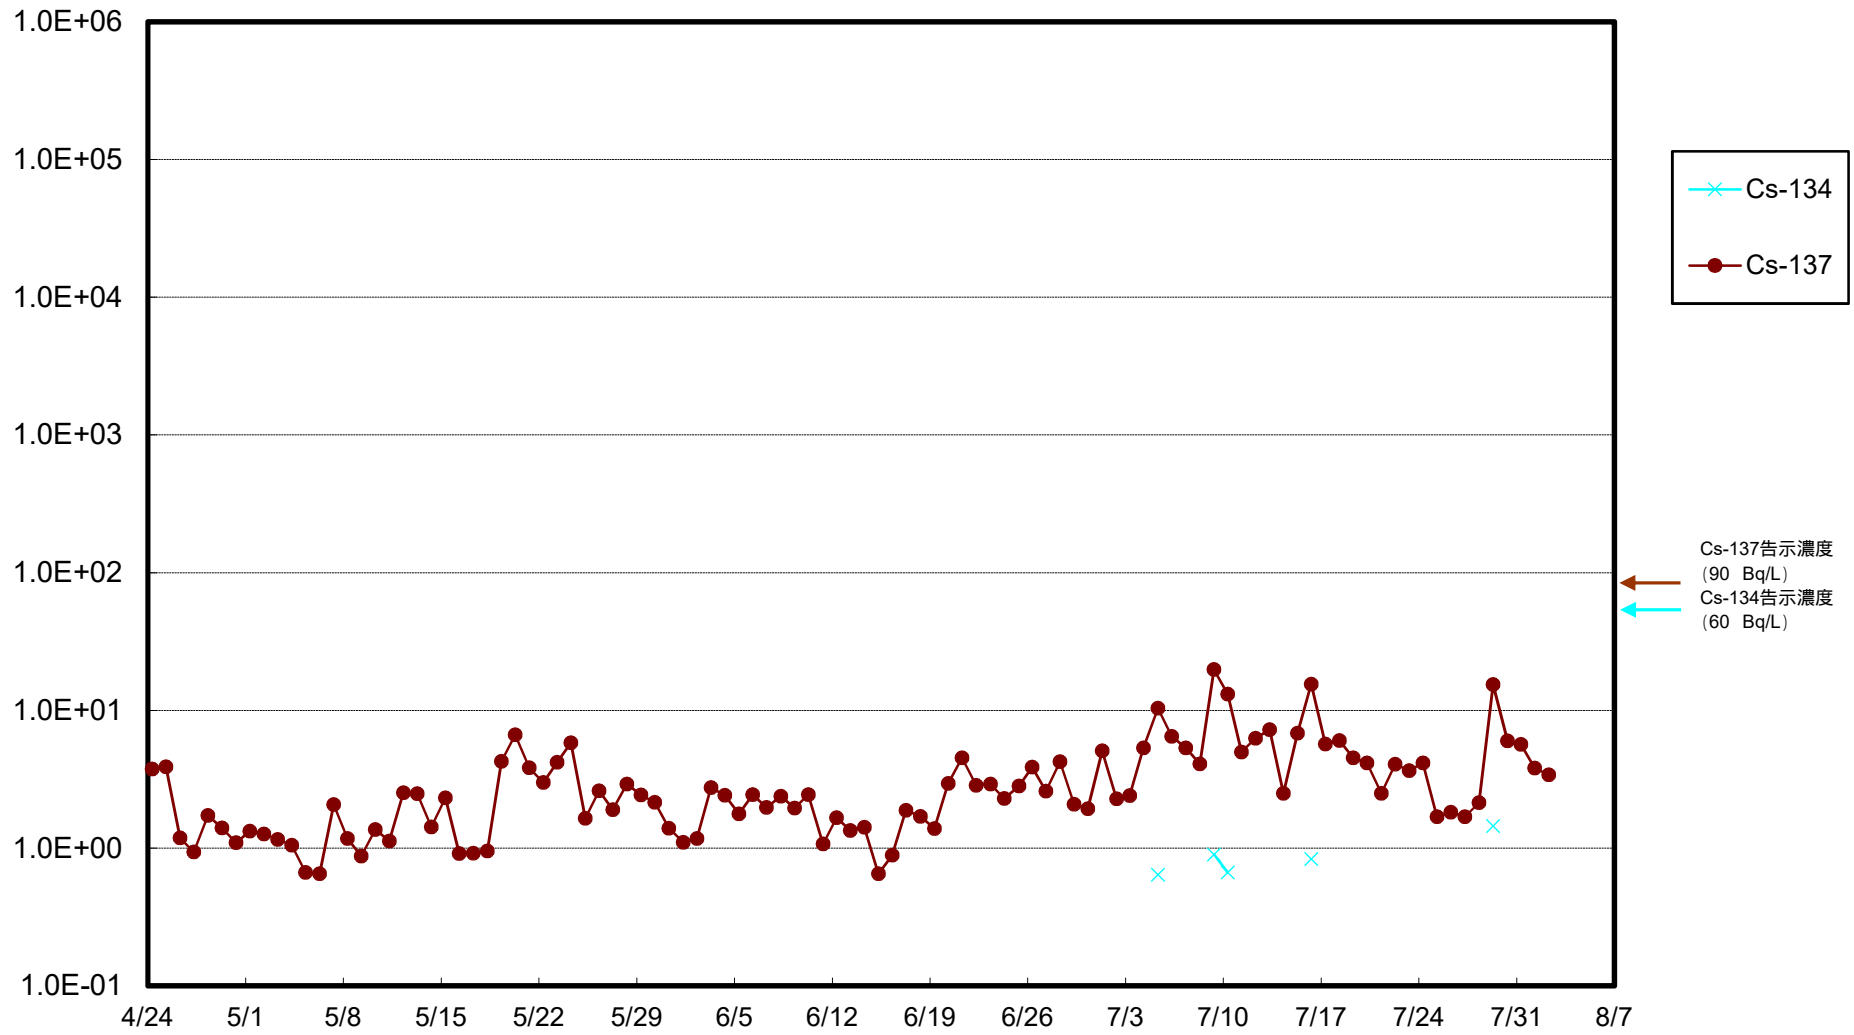

福島第一 物揚場前海水放射能濃度 (Bq / L)

福島第一 1~4号機取水口内北側(東波除堤北側)海水放射能濃度 (Bq / L)

福島第一 1~4号機取水口内南側(遮水壁前)海水放射能濃度(Bq/L)

福島第一 6号機取水口前海水放射能濃度 (Bq / L)

福島第一 港湾口海水放射能濃度 (Bq / L)