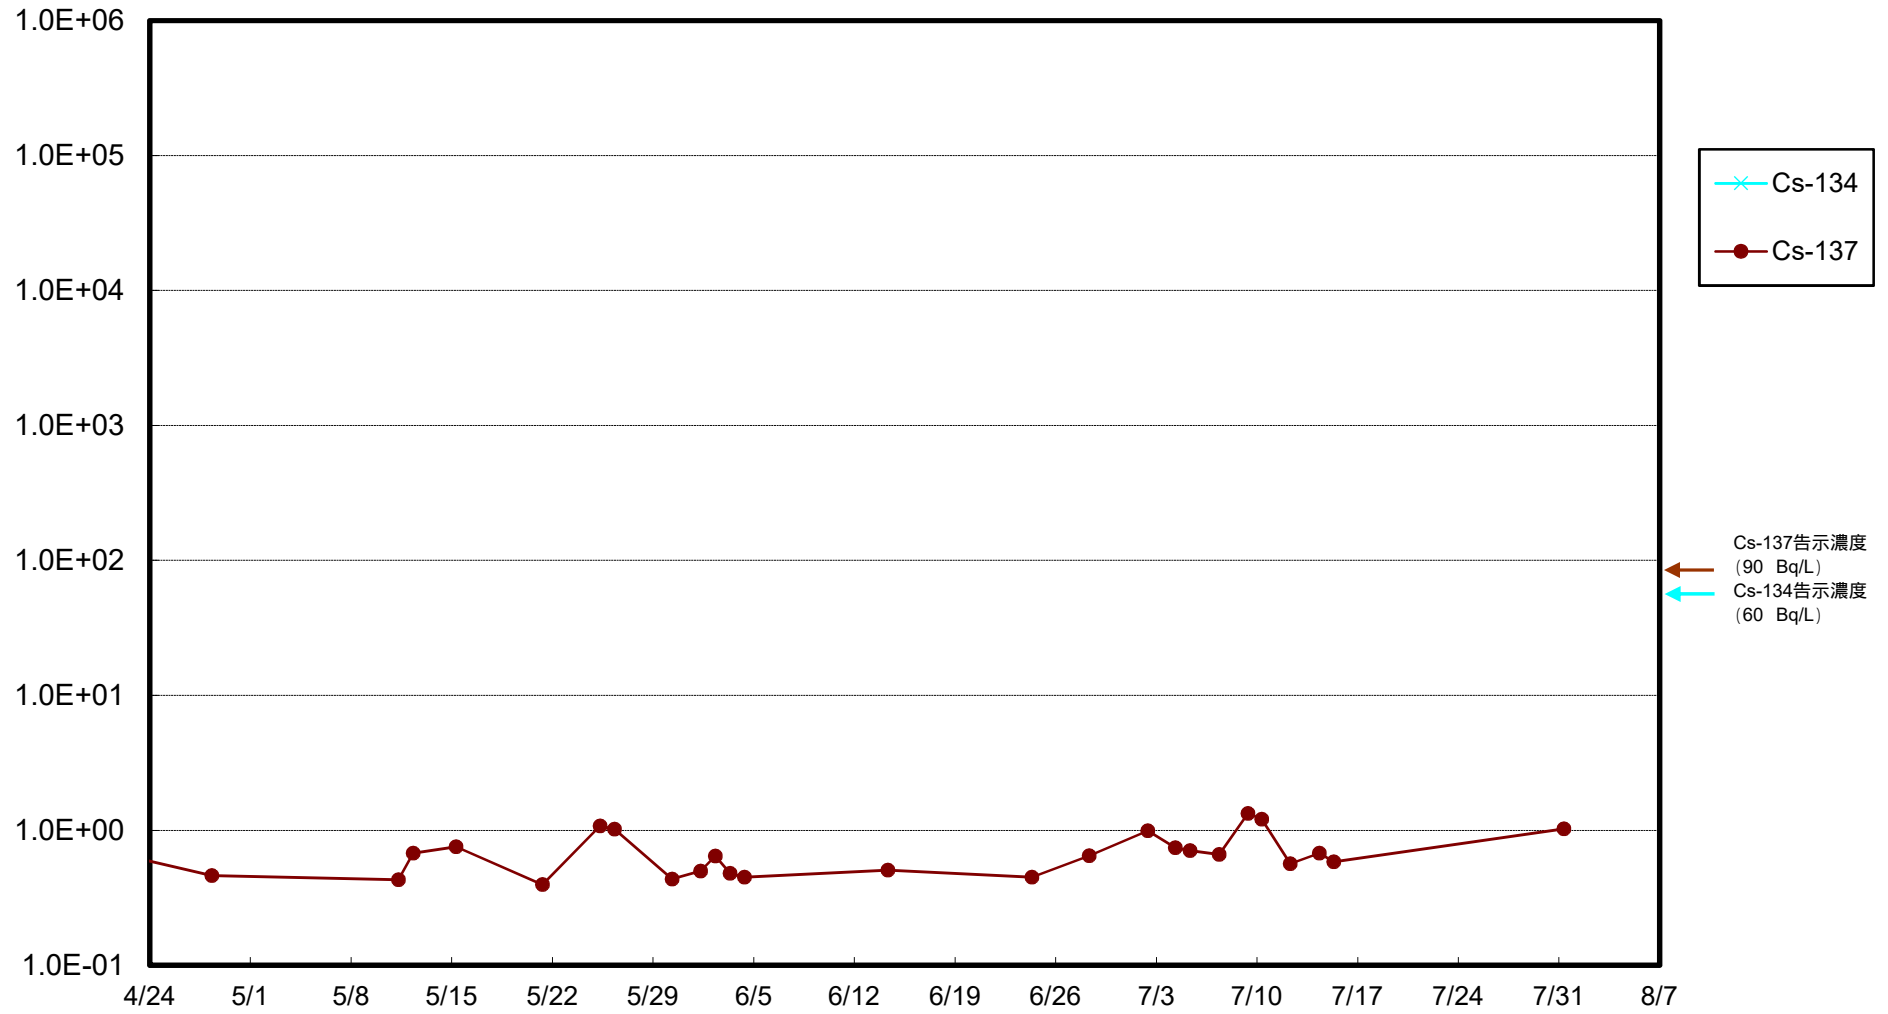

福島第一 物揚場前海水放射能濃度 (Bq / L)

福島第一 1~4号機取水口内北側(東波除堤北側)海水放射能濃度 (Bq / L)

福島第一 1~4号機取水口内南側(遮水壁前)海水放射能濃度(Bq/L)

福島第一 6号機取水口前海水放射能濃度 (Bq / L)

福島第一 港湾口海水放射能濃度 (Bq / L)