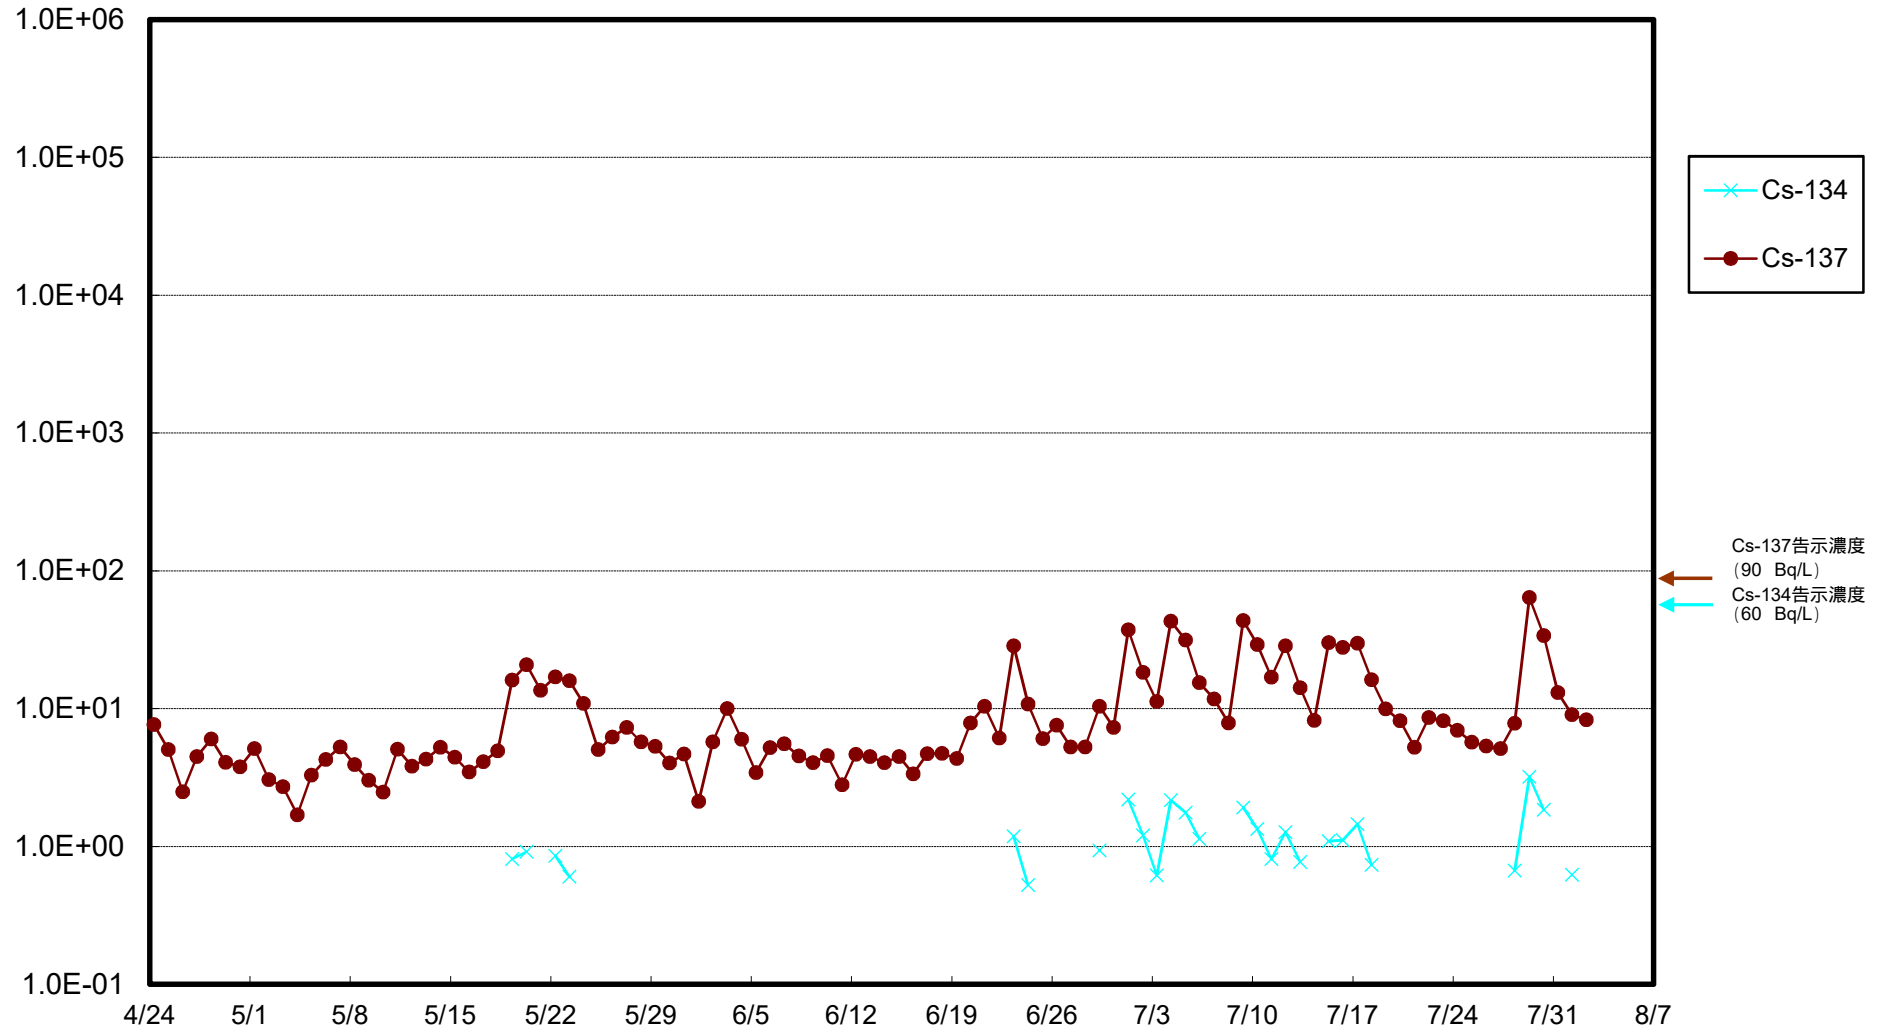

福島第一 物揚場前海水放射能濃度 (Bq / L)

福島第一 1~4号機取水口内北側(東波除堤北側)海水放射能濃度 (Bq / L)

福島第一 1~4号機取水口内南側(遮水壁前)海水放射能濃度(Bq/L)

福島第一 6号機取水口前海水放射能濃度 (Bq / L)

福島第一 港湾口海水放射能濃度 (Bq / L)