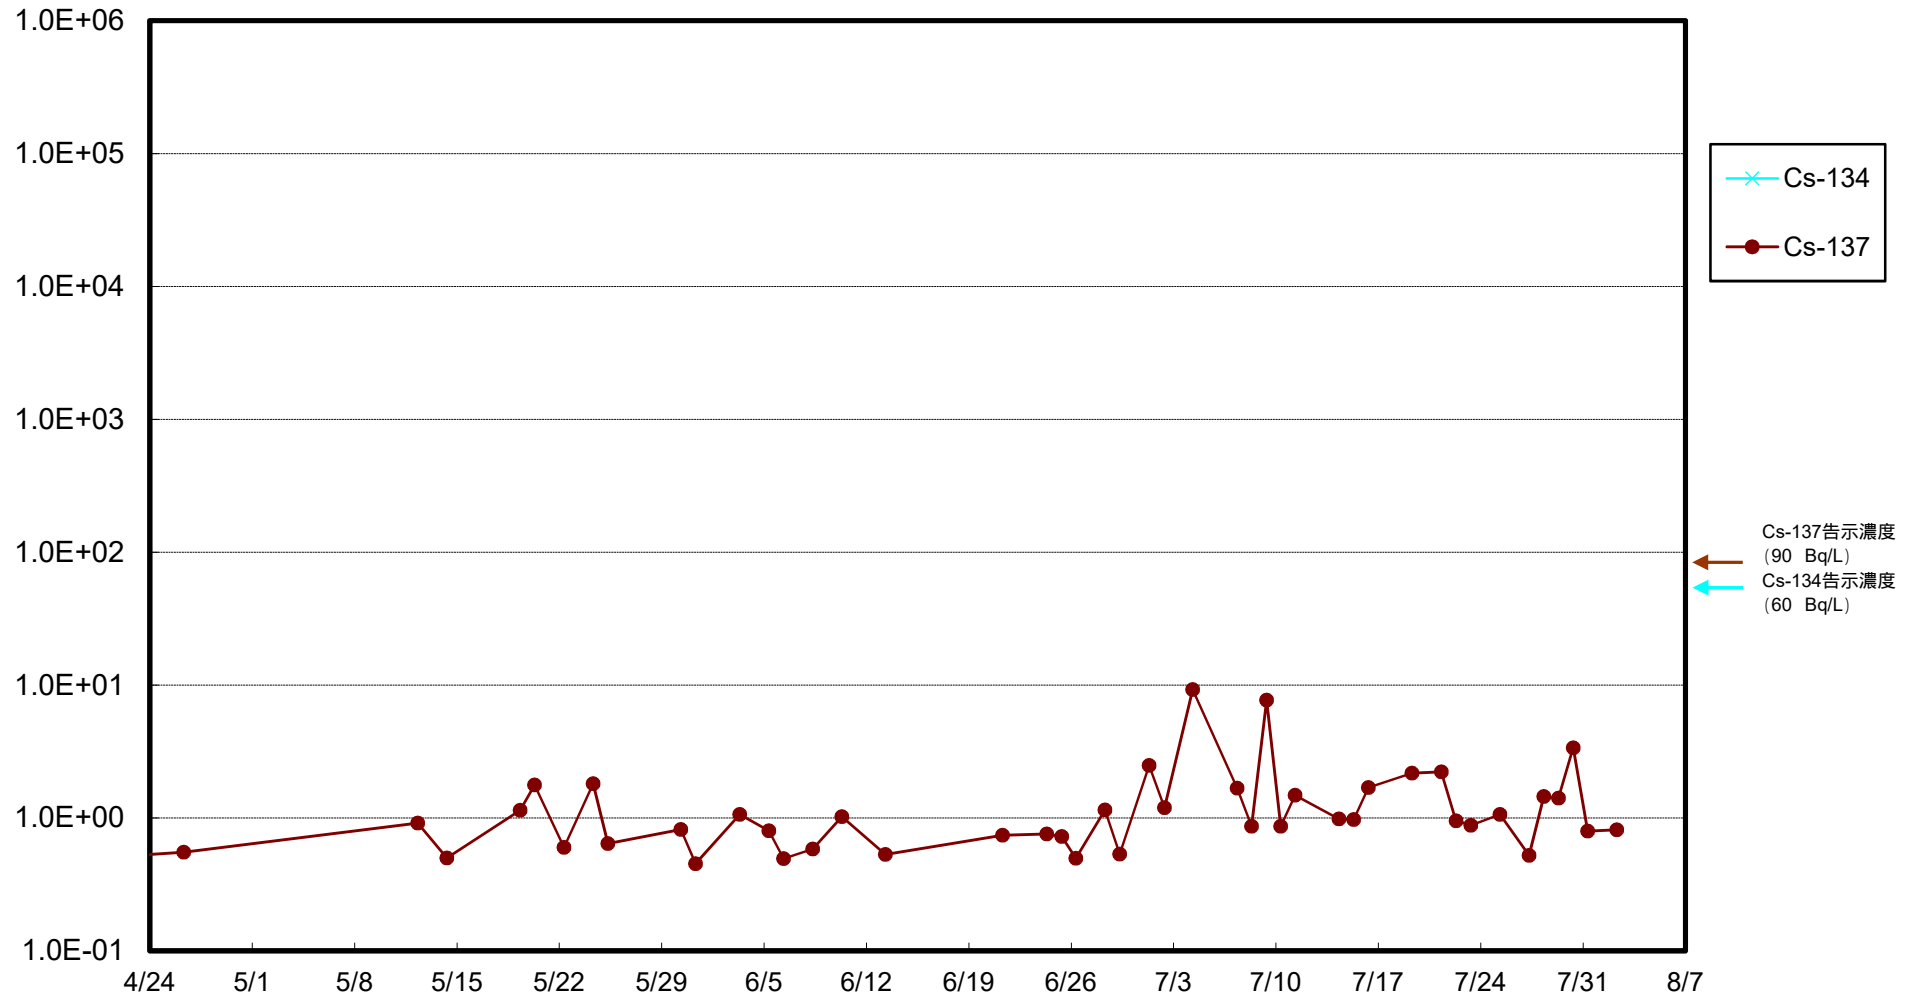

福島第一 物揚場前海水放射能濃度 (Bq / L)

福島第一 1~4号機取水口内北側(東波除堤北側)海水放射能濃度 (Bq / L)

福島第一 1~4号機取水口内南側(遮水壁前)海水放射能濃度(Bq/L)

福島第一 6号機取水口前海水放射能濃度 (Bq / L)

福島第一 港湾口海水放射能濃度 (Bq / L)