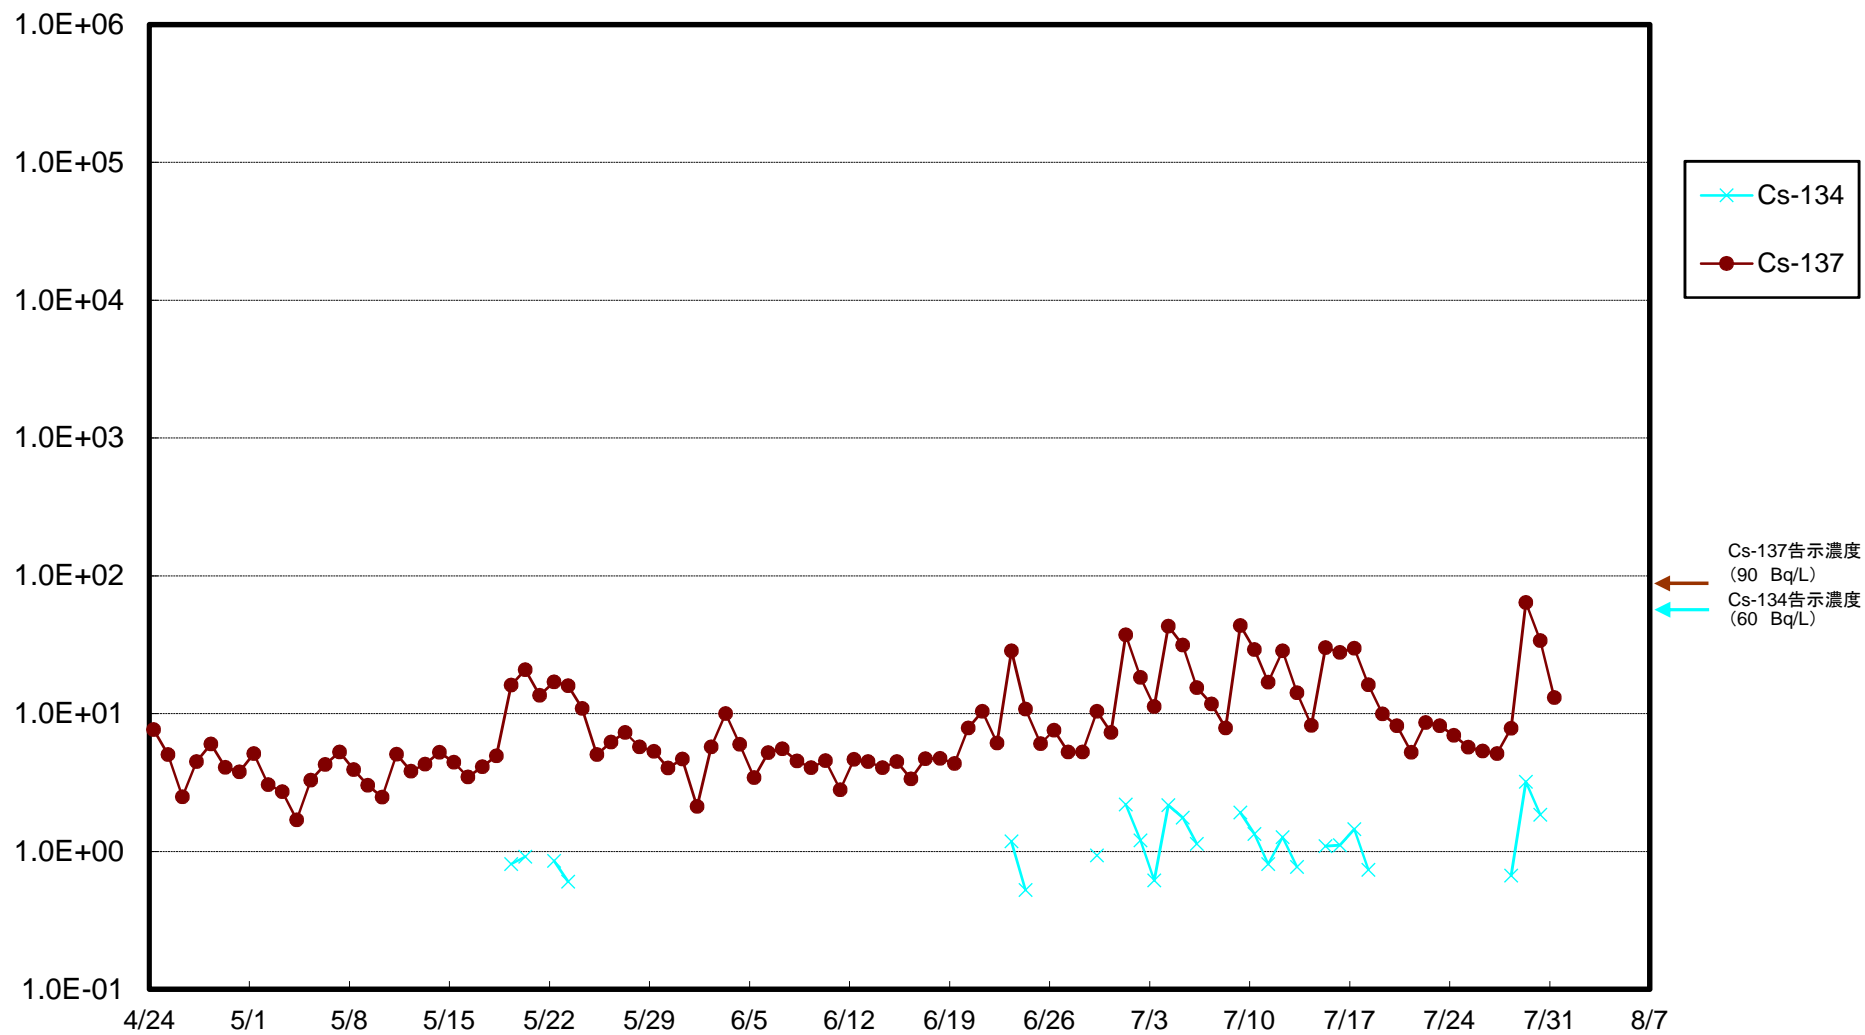

福島第一 物揚場前海水放射能濃度(Bq/L)

福島第一 1~4号機取水口内北側(東波除堤北側)海水放射能濃度(Bq/L)

福島第一 1~4号機取水口内南側(遮水壁前)海水放射能濃度(Bq/L)

福島第一 6号機取水口前海水放射能濃度(Bq/L)

福島第一 港湾口海水放射能濃度(Bq/L)