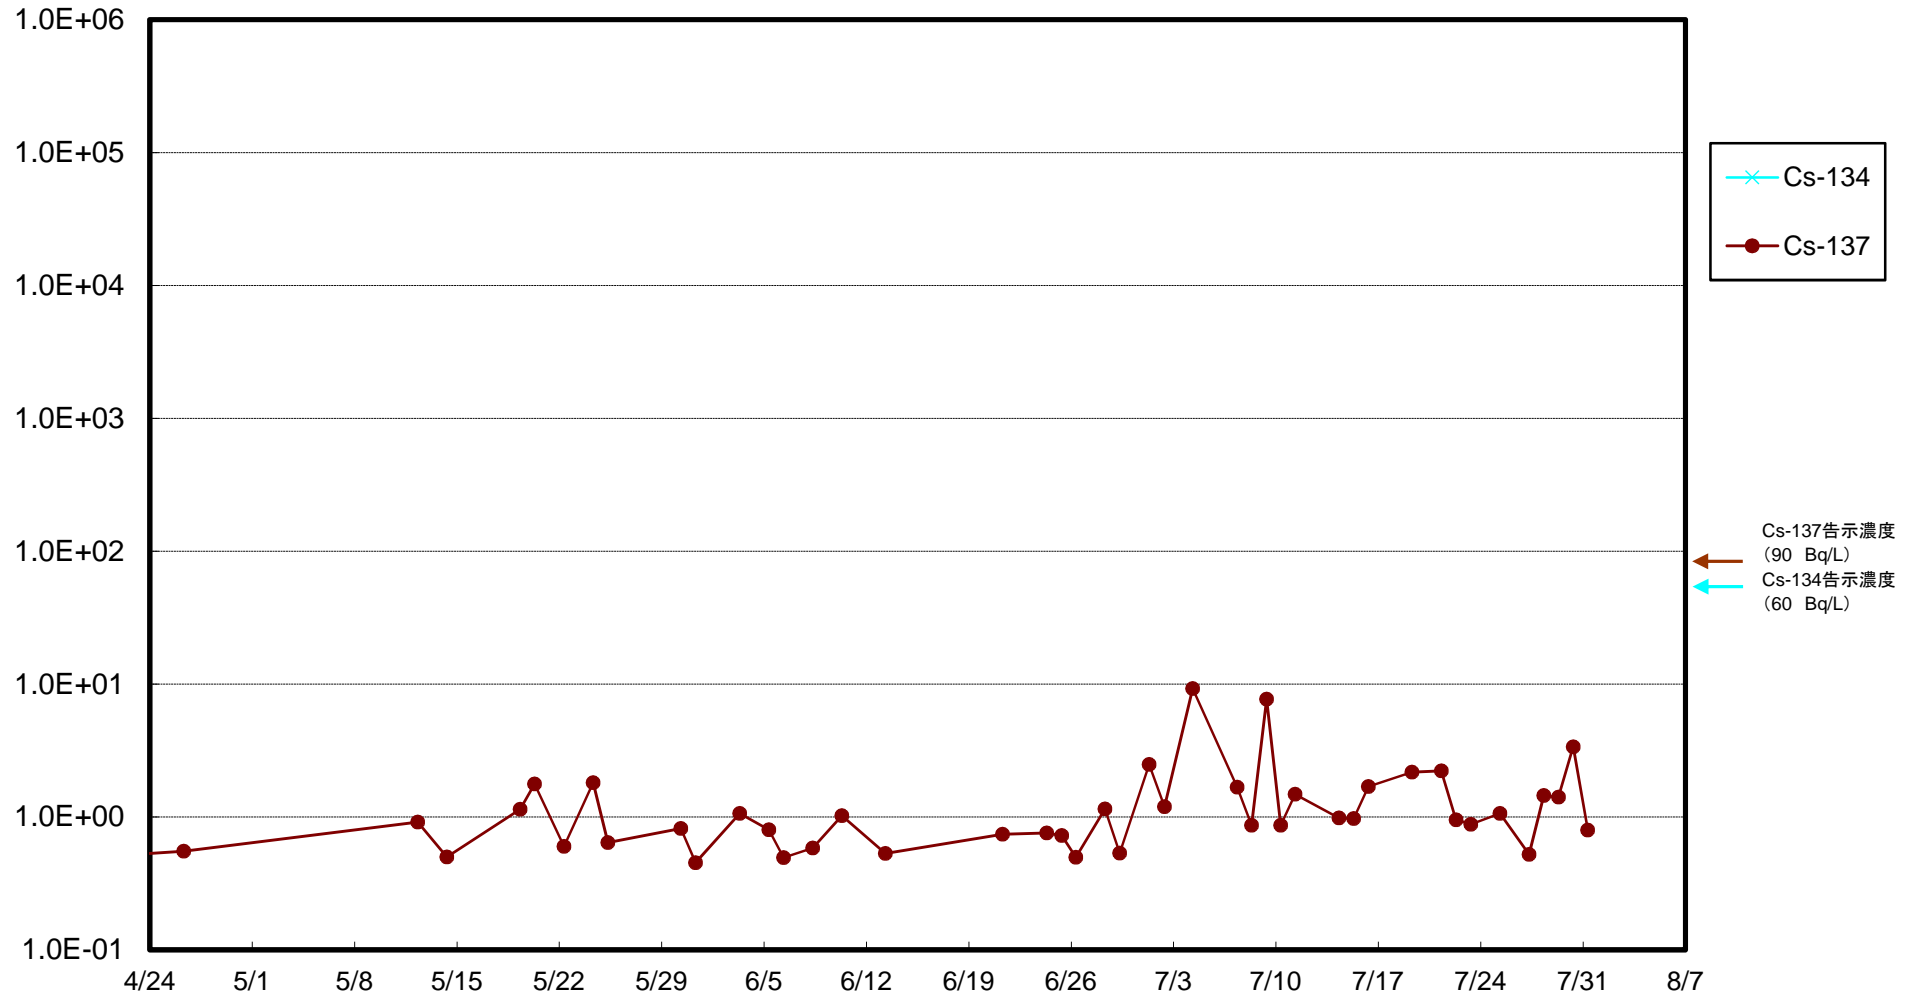

福島第一 物揚場前海水放射能濃度(Bq/L)

福島第一 1~4号機取水口内北側(東波除堤北側)海水放射能濃度(Bq/L)

福島第一 1~4号機取水口内南側(遮水壁前)海水放射能濃度(Bq/L)

福島第一 6号機取水口前海水放射能濃度(Bq/L)

福島第一 港湾口海水放射能濃度(Bq/L)