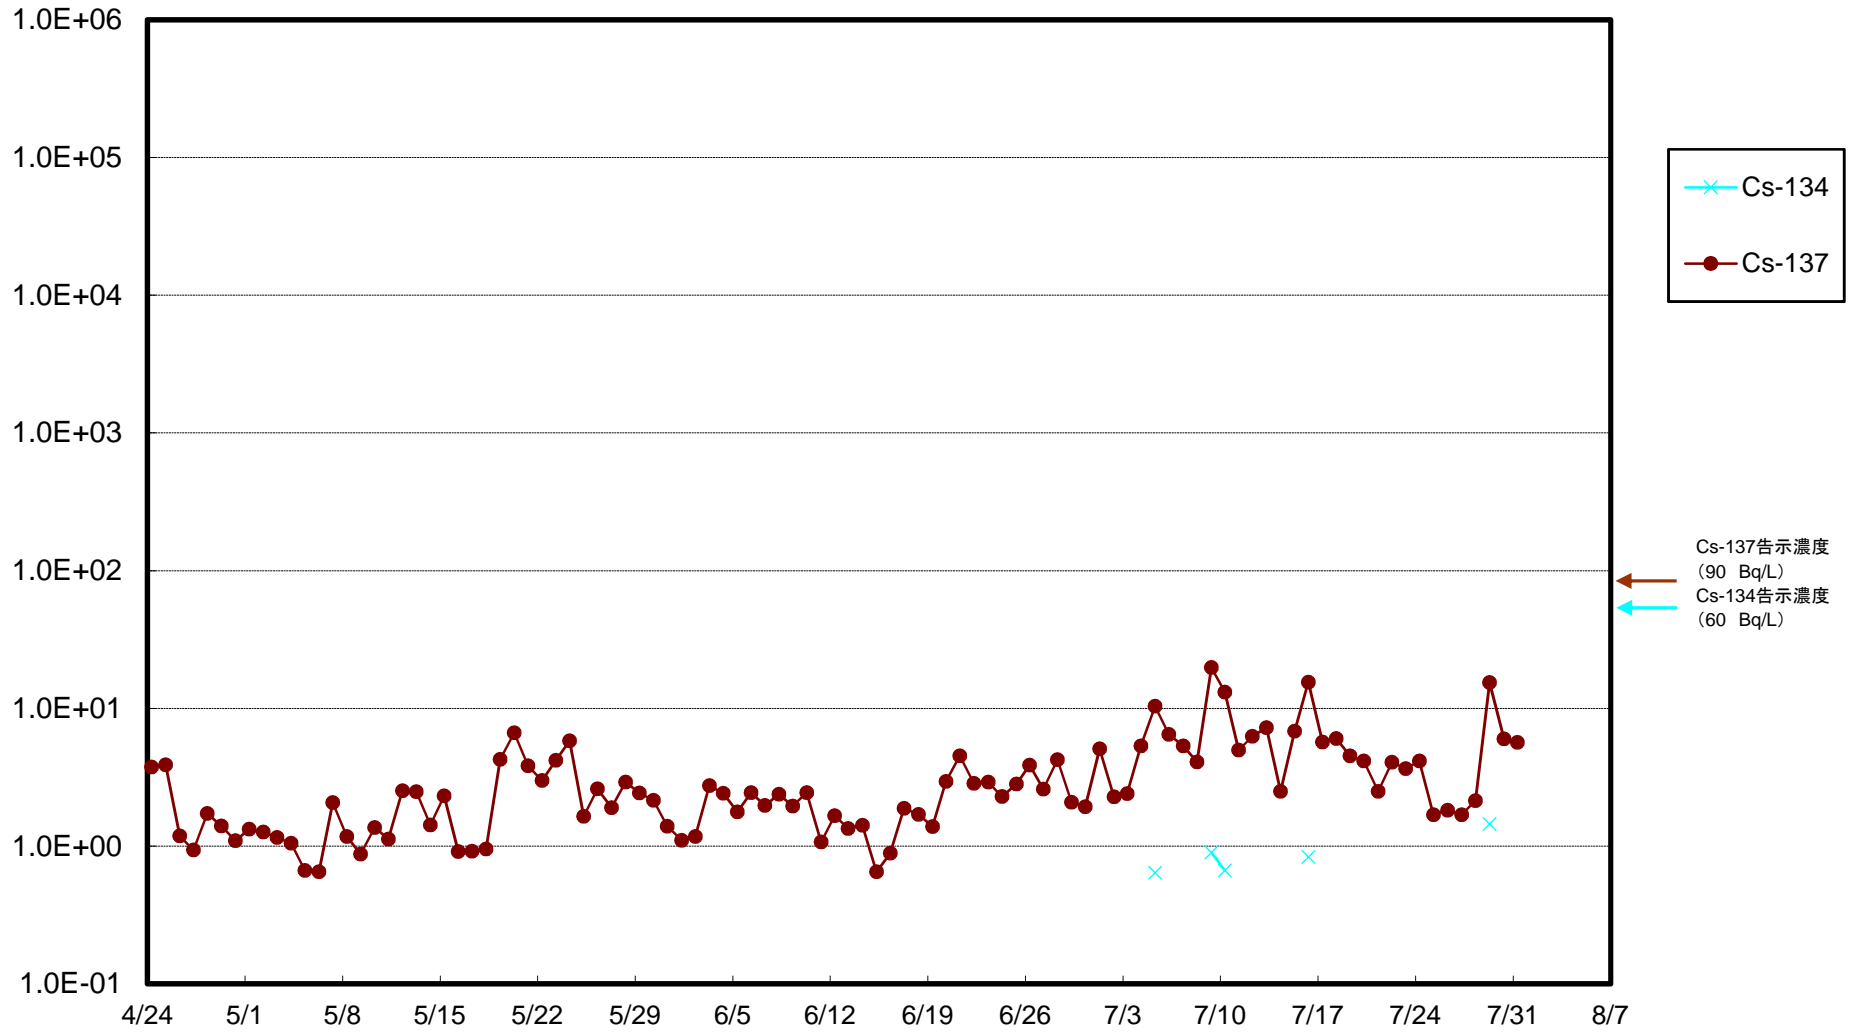

福島第一 物揚場前海水放射能濃度(Bq/L)

福島第一 1~4号機取水口内北側(東波除堤北側)海水放射能濃度(Bq/L)

福島第一 1~4号機取水口内南側(遮水壁前)海水放射能濃度(Bq/L)

福島第一 6号機取水口前海水放射能濃度(Bq/L)

福島第一 港湾口海水放射能濃度(Bq/L)