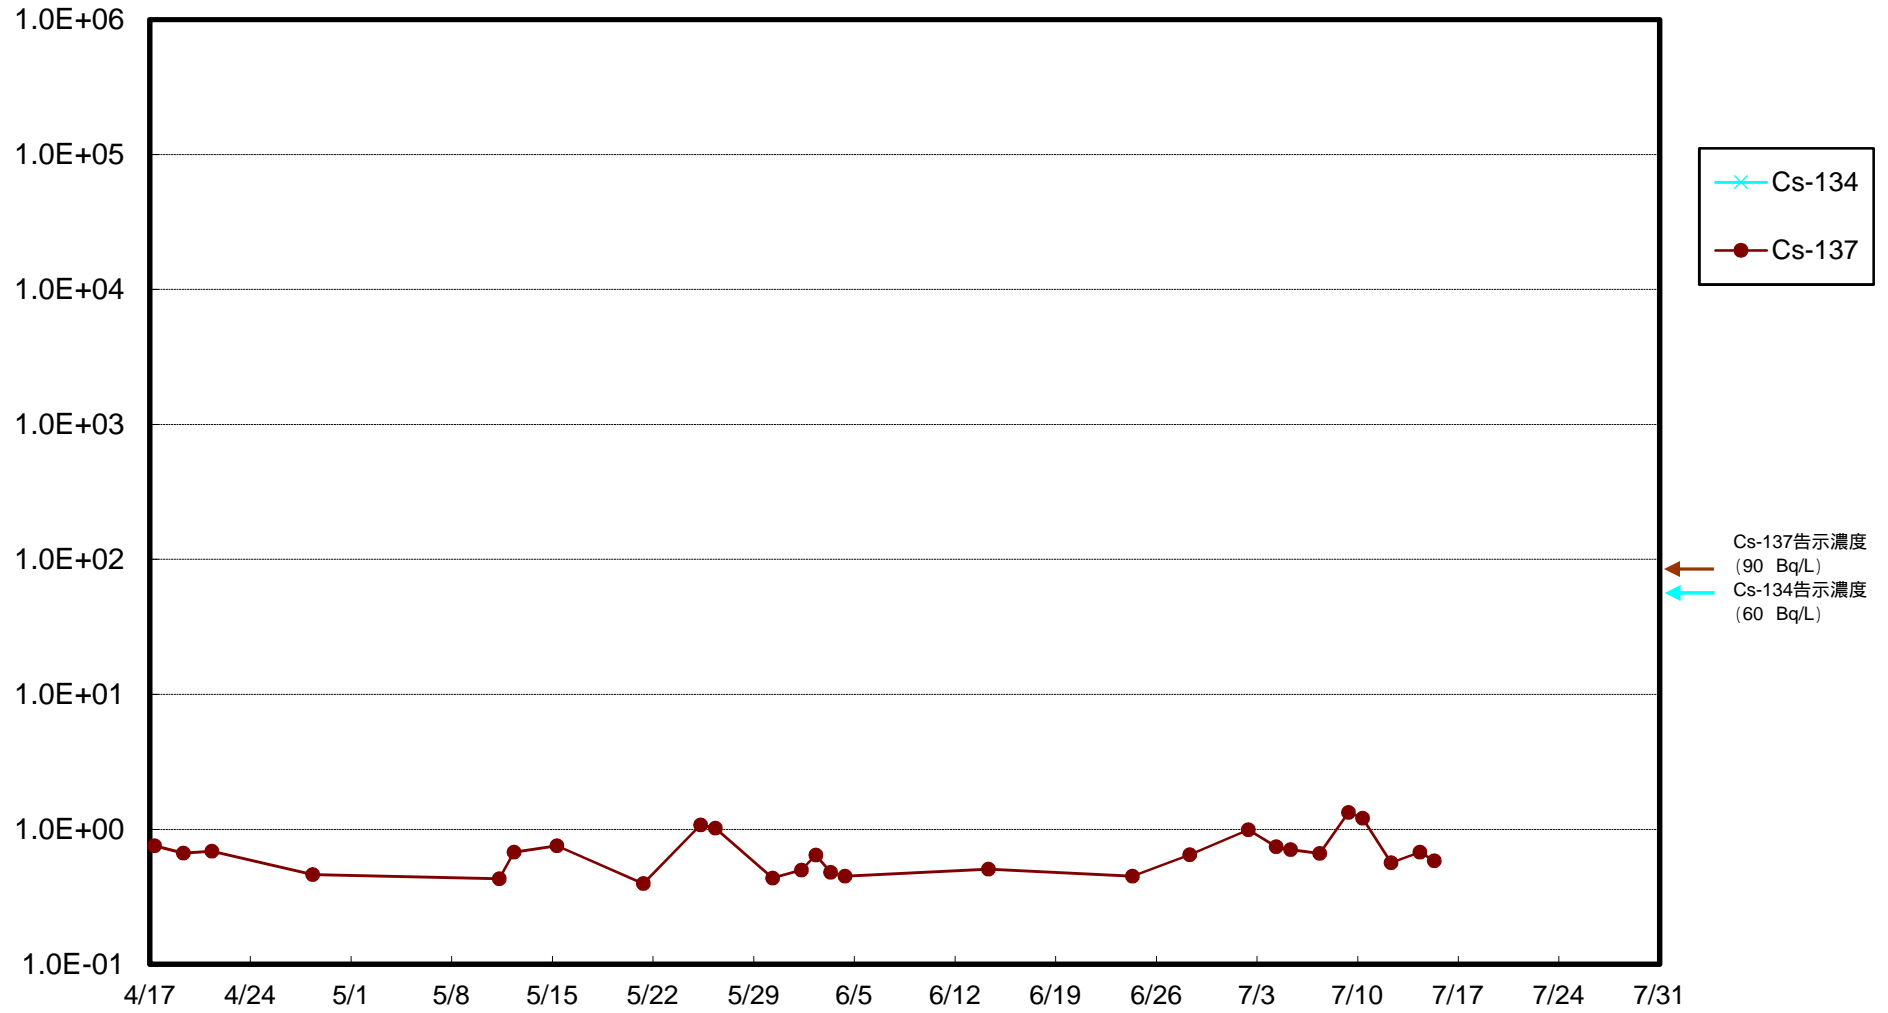

福島第一 物揚場前海水放射能濃度 (Bq / L)

福島第一 1~4号機取水口内北側(東波除堤北側)海水放射能濃度 (Bq/L)

福島第一 1~4号機取水口内南側(遮水壁前)海水放射能濃度(Bq/L)

福島第一 6号機取水口前海水放射能濃度 (Bq / L)

福島第一 港湾口海水放射能濃度 (Bq / L)