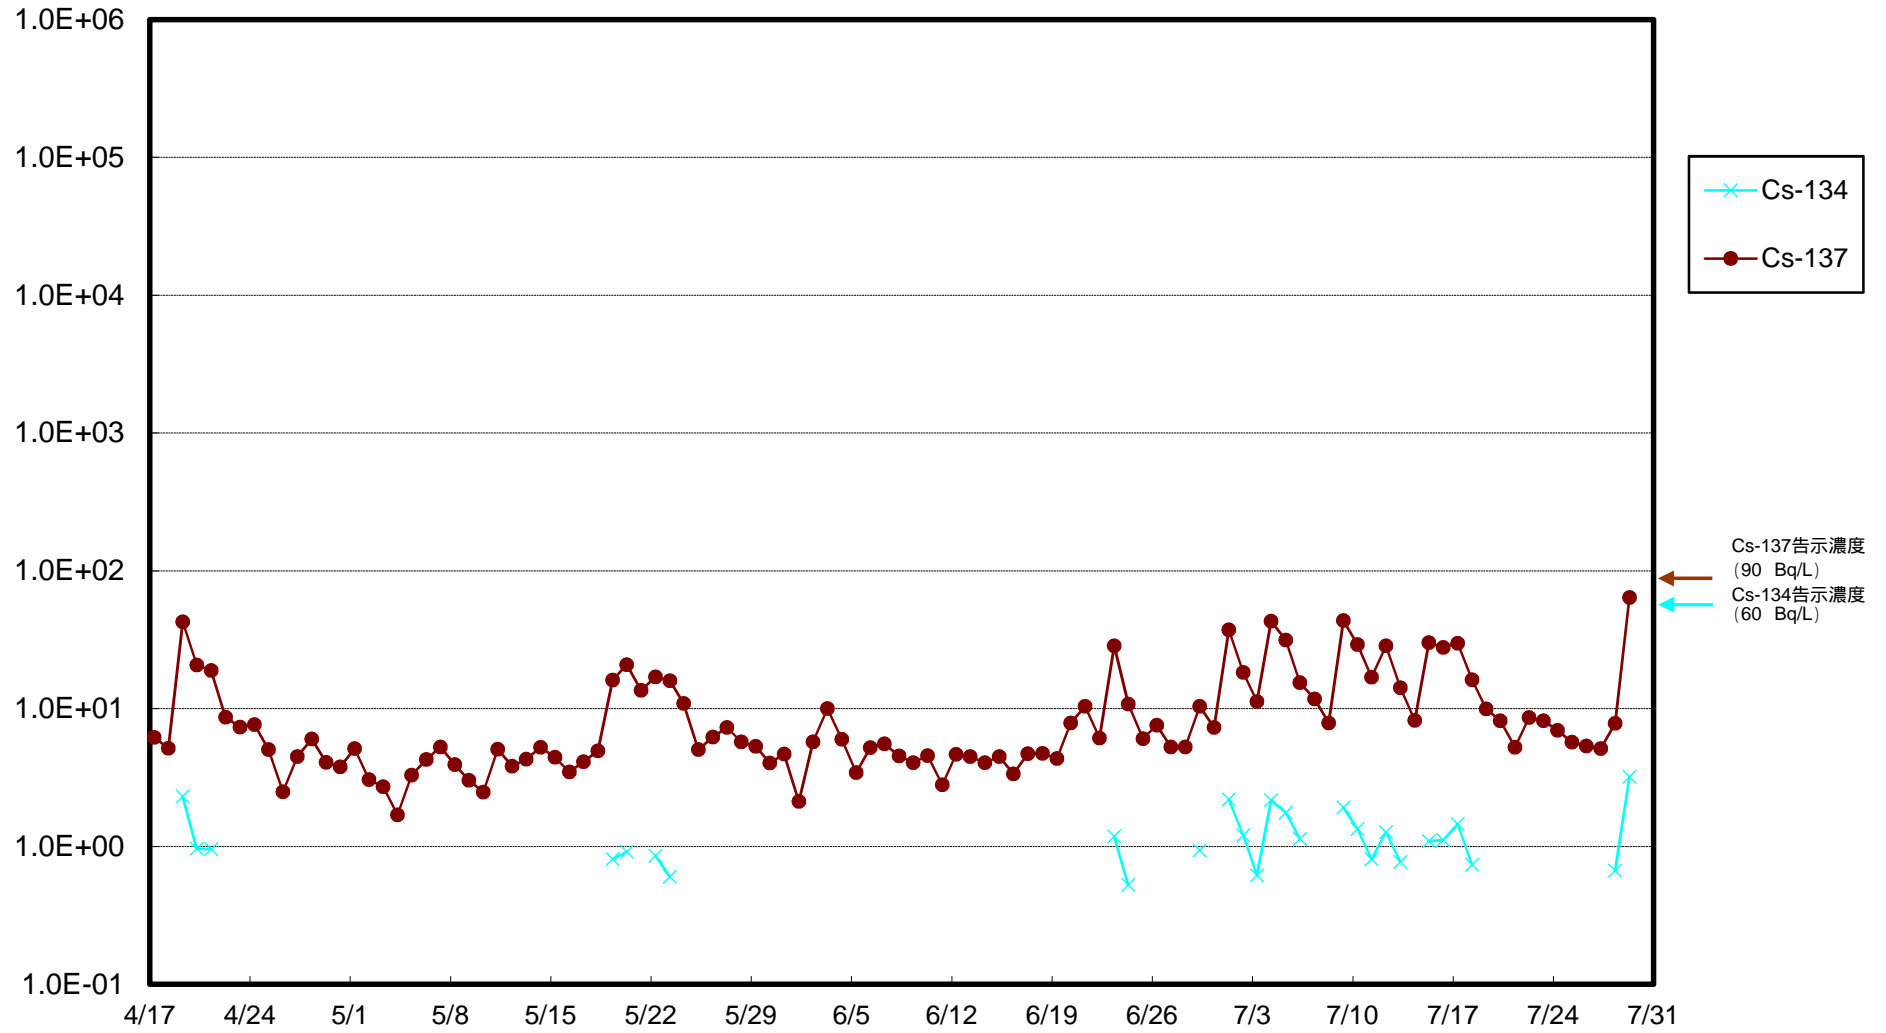

福島第一 物揚場前海水放射能濃度 (Bq / L)

福島第一 1~4号機取水口内北側(東波除堤北側)海水放射能濃度 (Bq/L)

福島第一 1~4号機取水口内南側(遮水壁前)海水放射能濃度(Bq/L)

福島第一 6号機取水口前海水放射能濃度 (Bq / L)

福島第一 港湾口海水放射能濃度 (Bq / L)