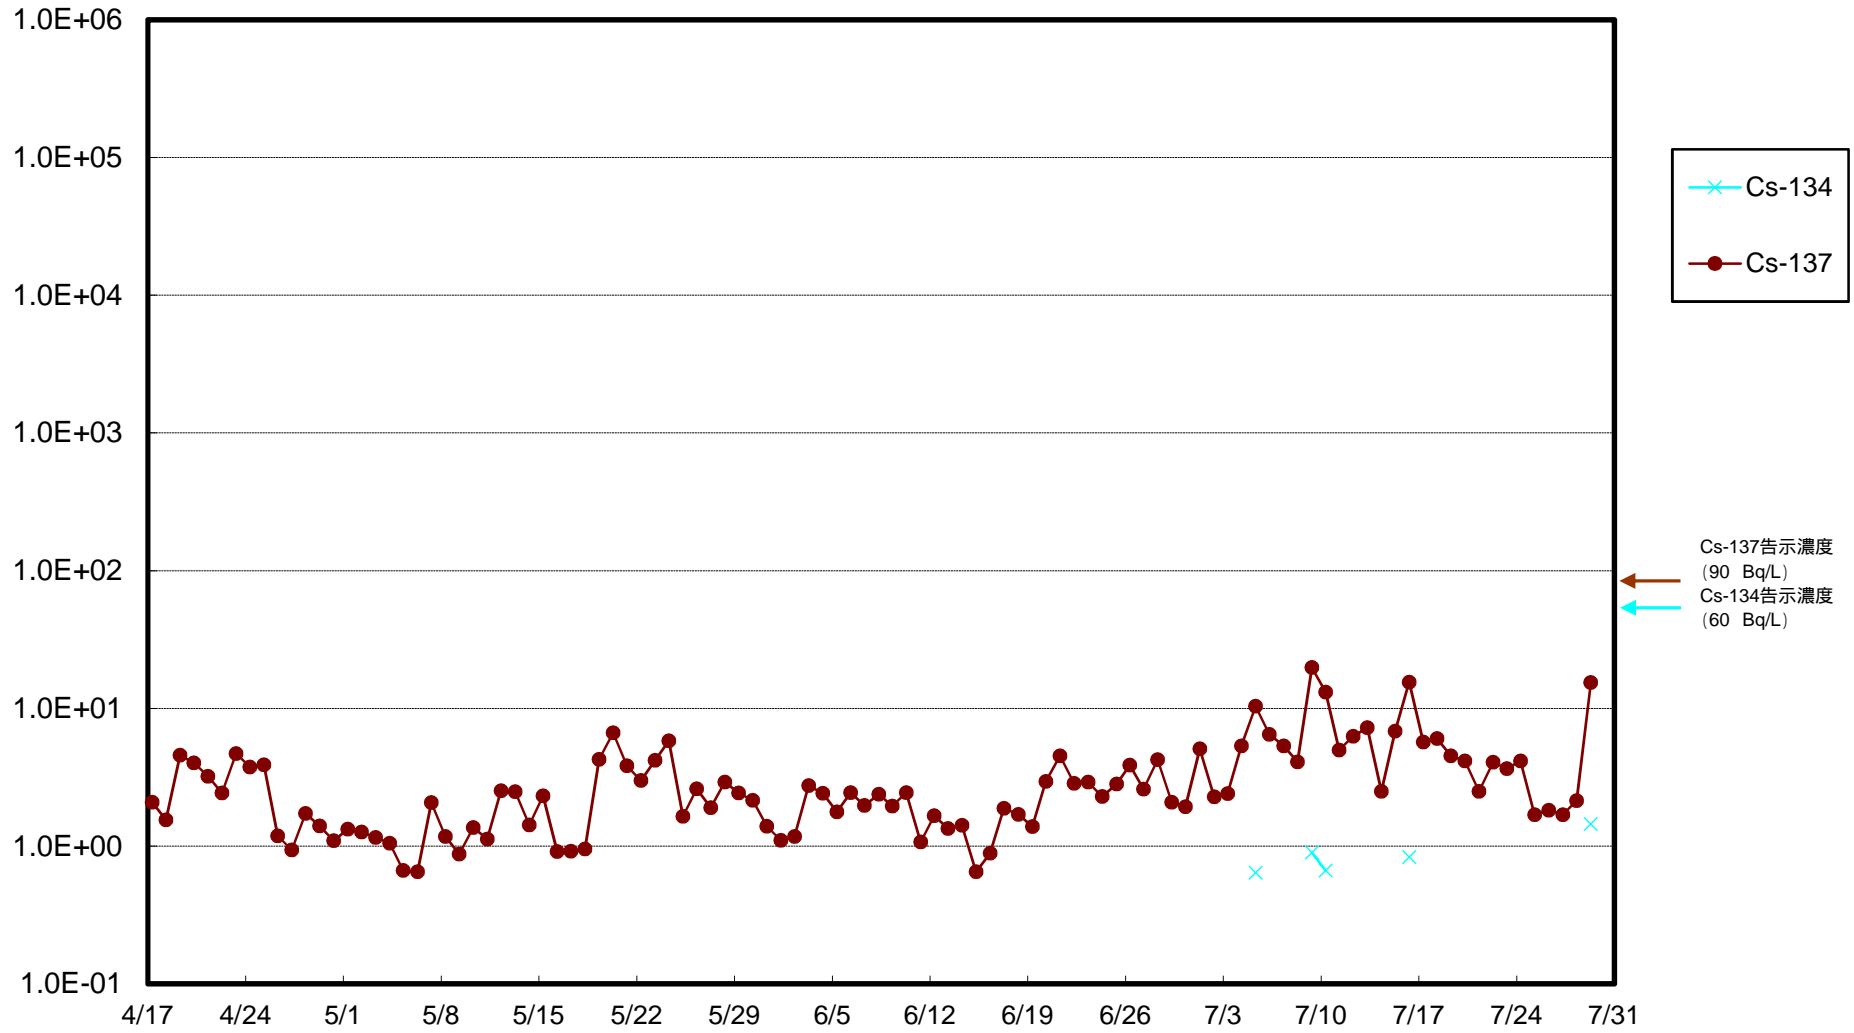

福島第一 物揚場前海水放射能濃度 (Bq / L)

福島第一 1~4号機取水口内北側(東波除堤北側)海水放射能濃度 (Bq/L)

福島第一 1~4号機取水口内南側(遮水壁前)海水放射能濃度(Bq/L)

福島第一 6号機取水口前海水放射能濃度 (Bq / L)

福島第一 港湾口海水放射能濃度 (Bq / L)