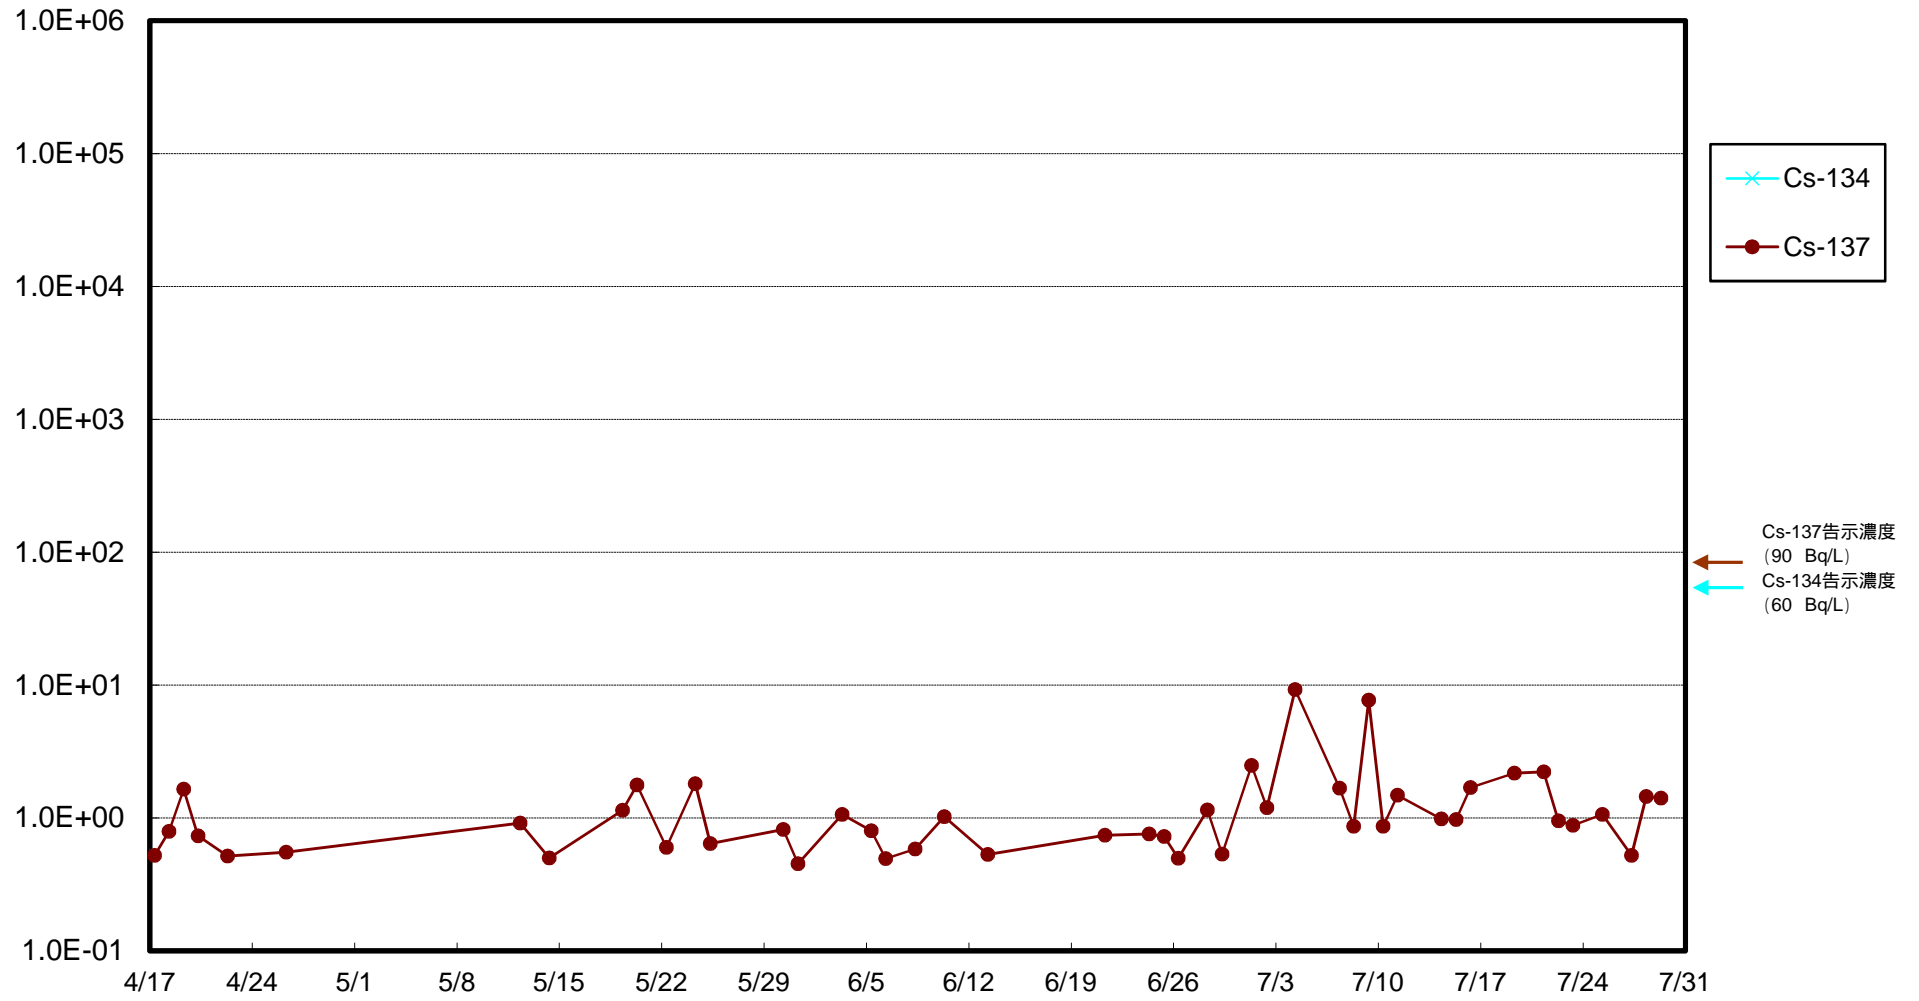

福島第一 物揚場前海水放射能濃度 (Bq / L)

福島第一 1~4号機取水口内北側(東波除堤北側)海水放射能濃度 (Bq/L)

福島第一 1~4号機取水口内南側(遮水壁前)海水放射能濃度(Bq/L)

福島第一 6号機取水口前海水放射能濃度 (Bq / L)

福島第一 港湾口海水放射能濃度 (Bq / L)