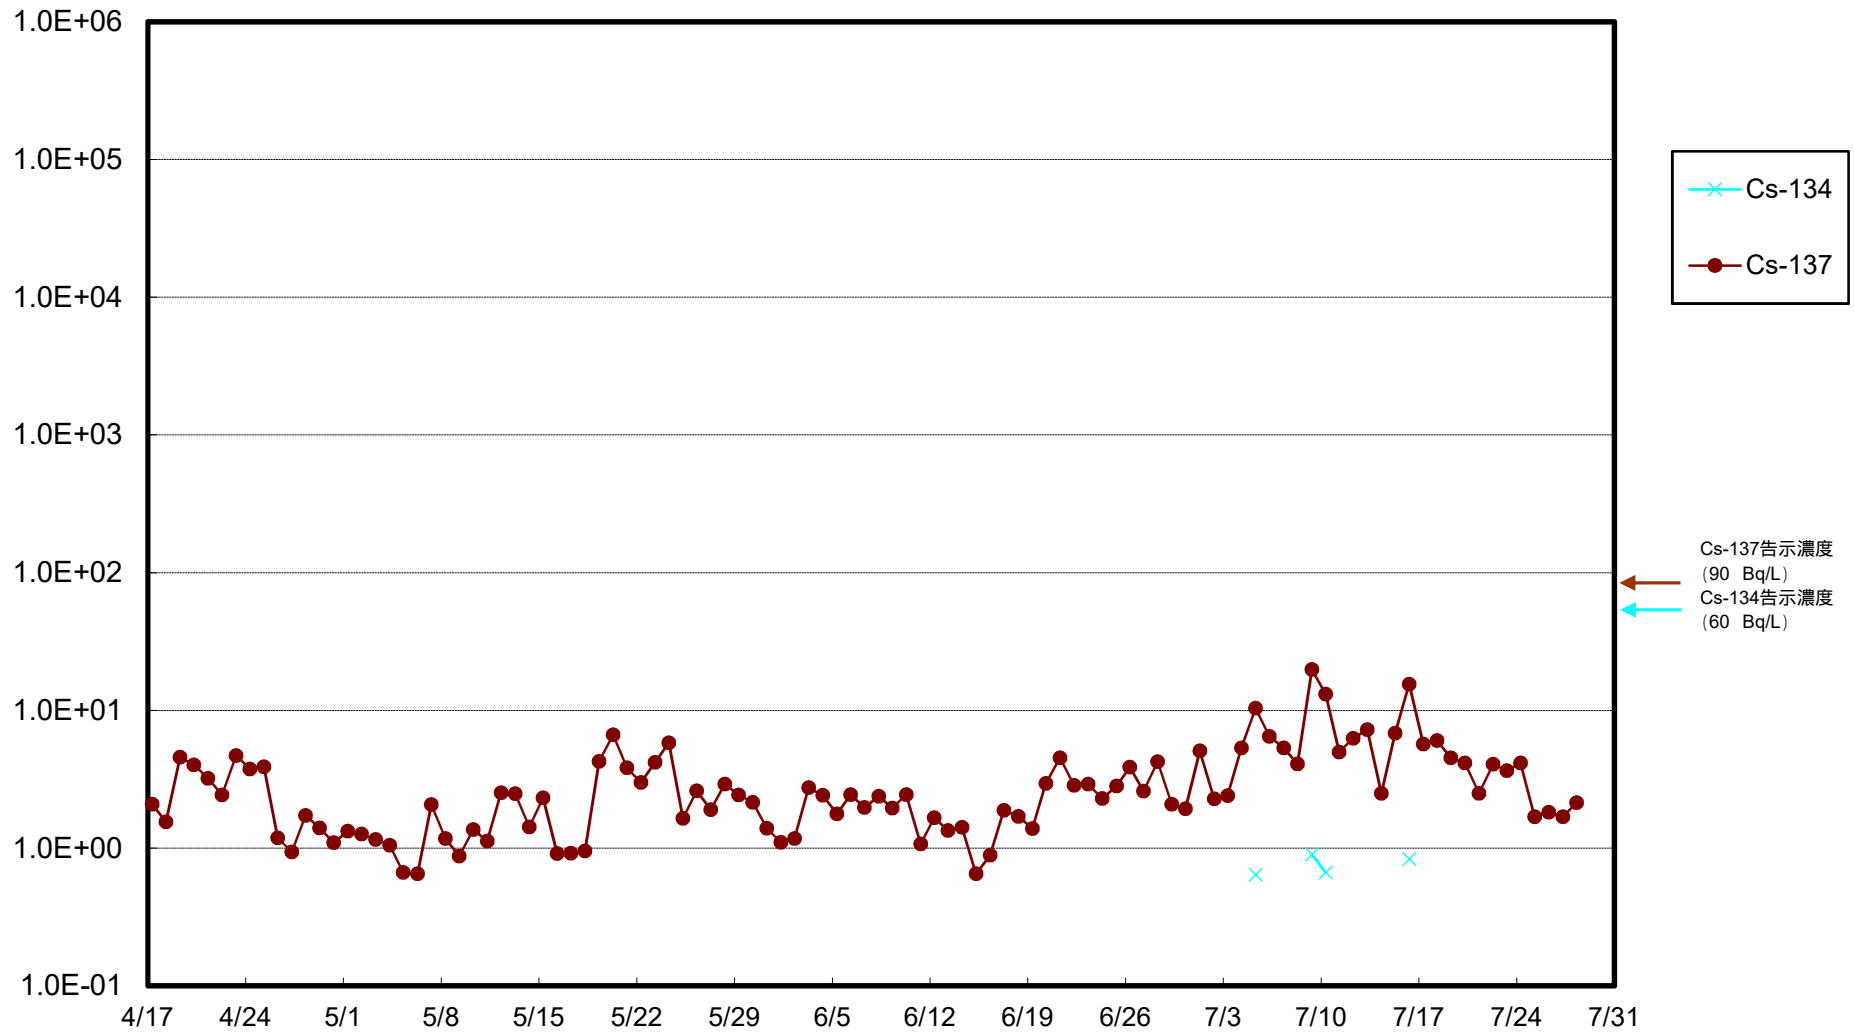

福島第一 物揚場前海水放射能濃度 (Bq / L)

福島第一 1~4号機取水口内北側(東波除堤北側)海水放射能濃度 (Bq/L)

福島第一 1~4号機取水口内南側(遮水壁前)海水放射能濃度(Bq/L)

福島第一 6号機取水口前海水放射能濃度 (Bq / L)

福島第一 港湾口海水放射能濃度 (Bq / L)