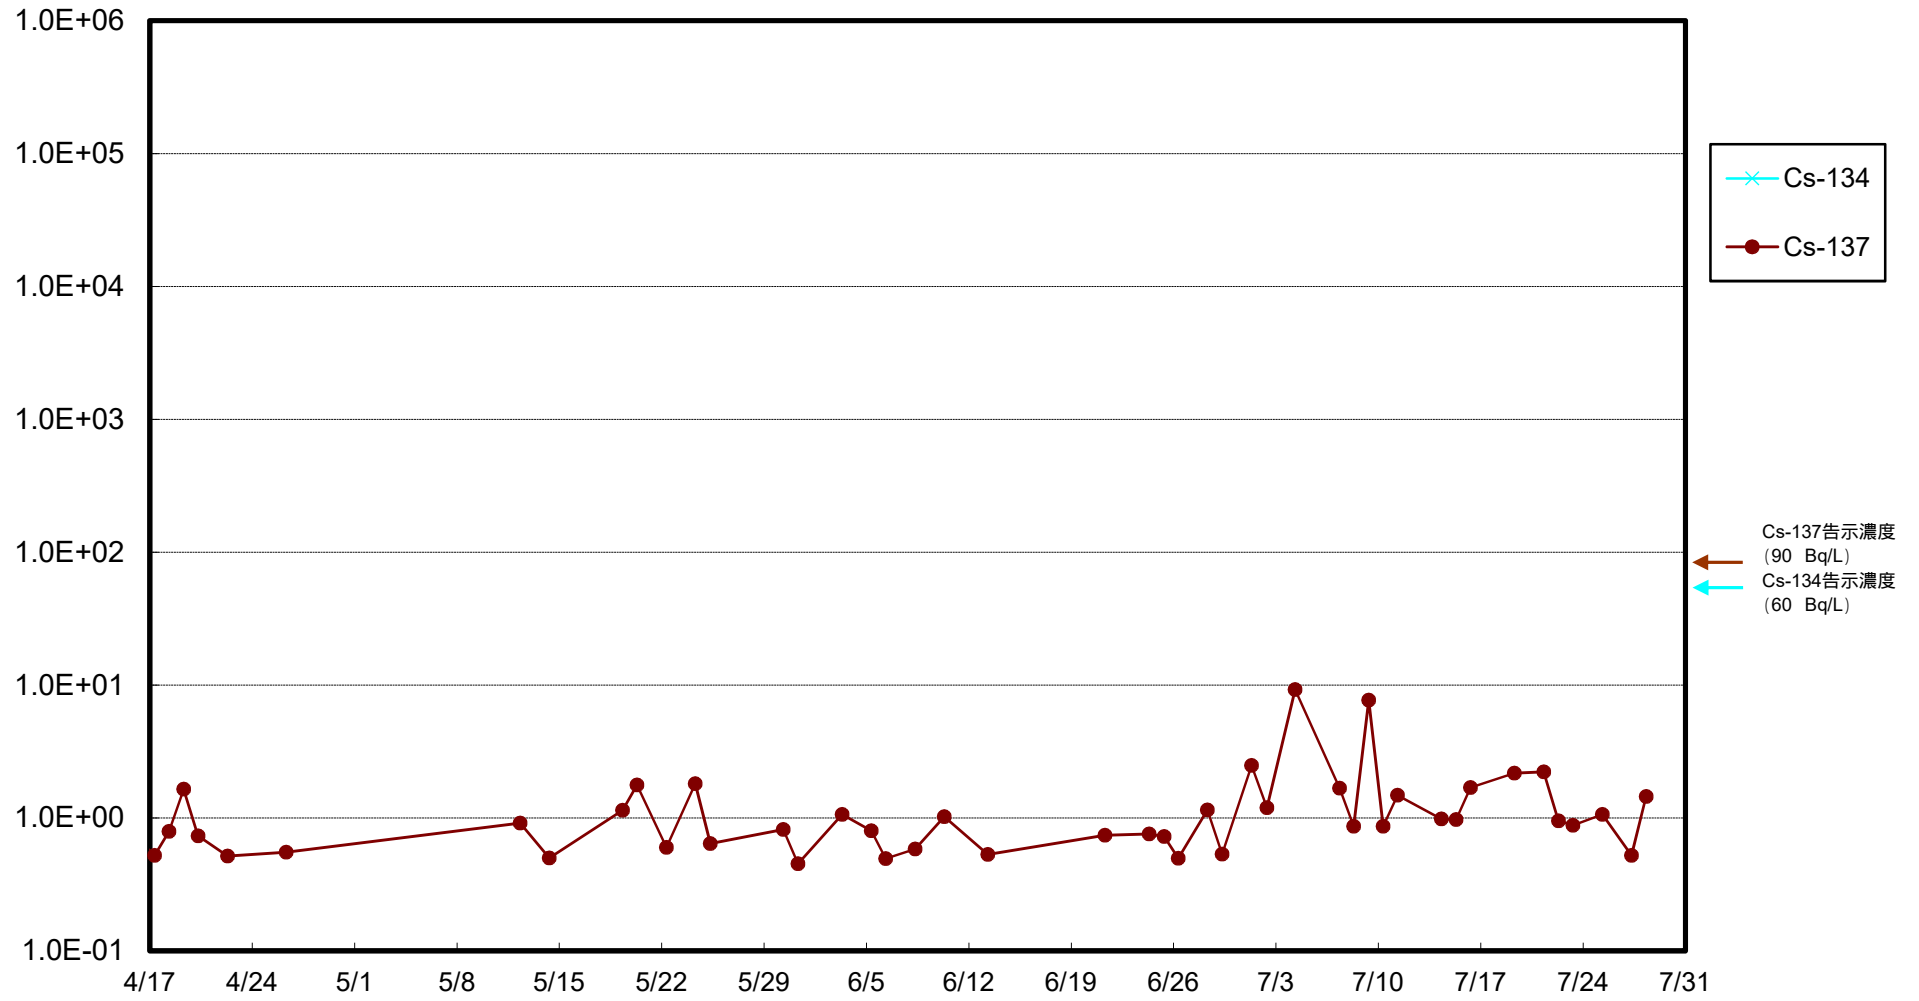

福島第一 物揚場前海水放射能濃度 (Bq / L)

福島第一 1~4号機取水口内北側(東波除堤北側)海水放射能濃度 (Bq/L)

福島第一 1~4号機取水口内南側(遮水壁前)海水放射能濃度(Bq/L)

福島第一 6号機取水口前海水放射能濃度 (Bq / L)

福島第一 港湾口海水放射能濃度 (Bq / L)