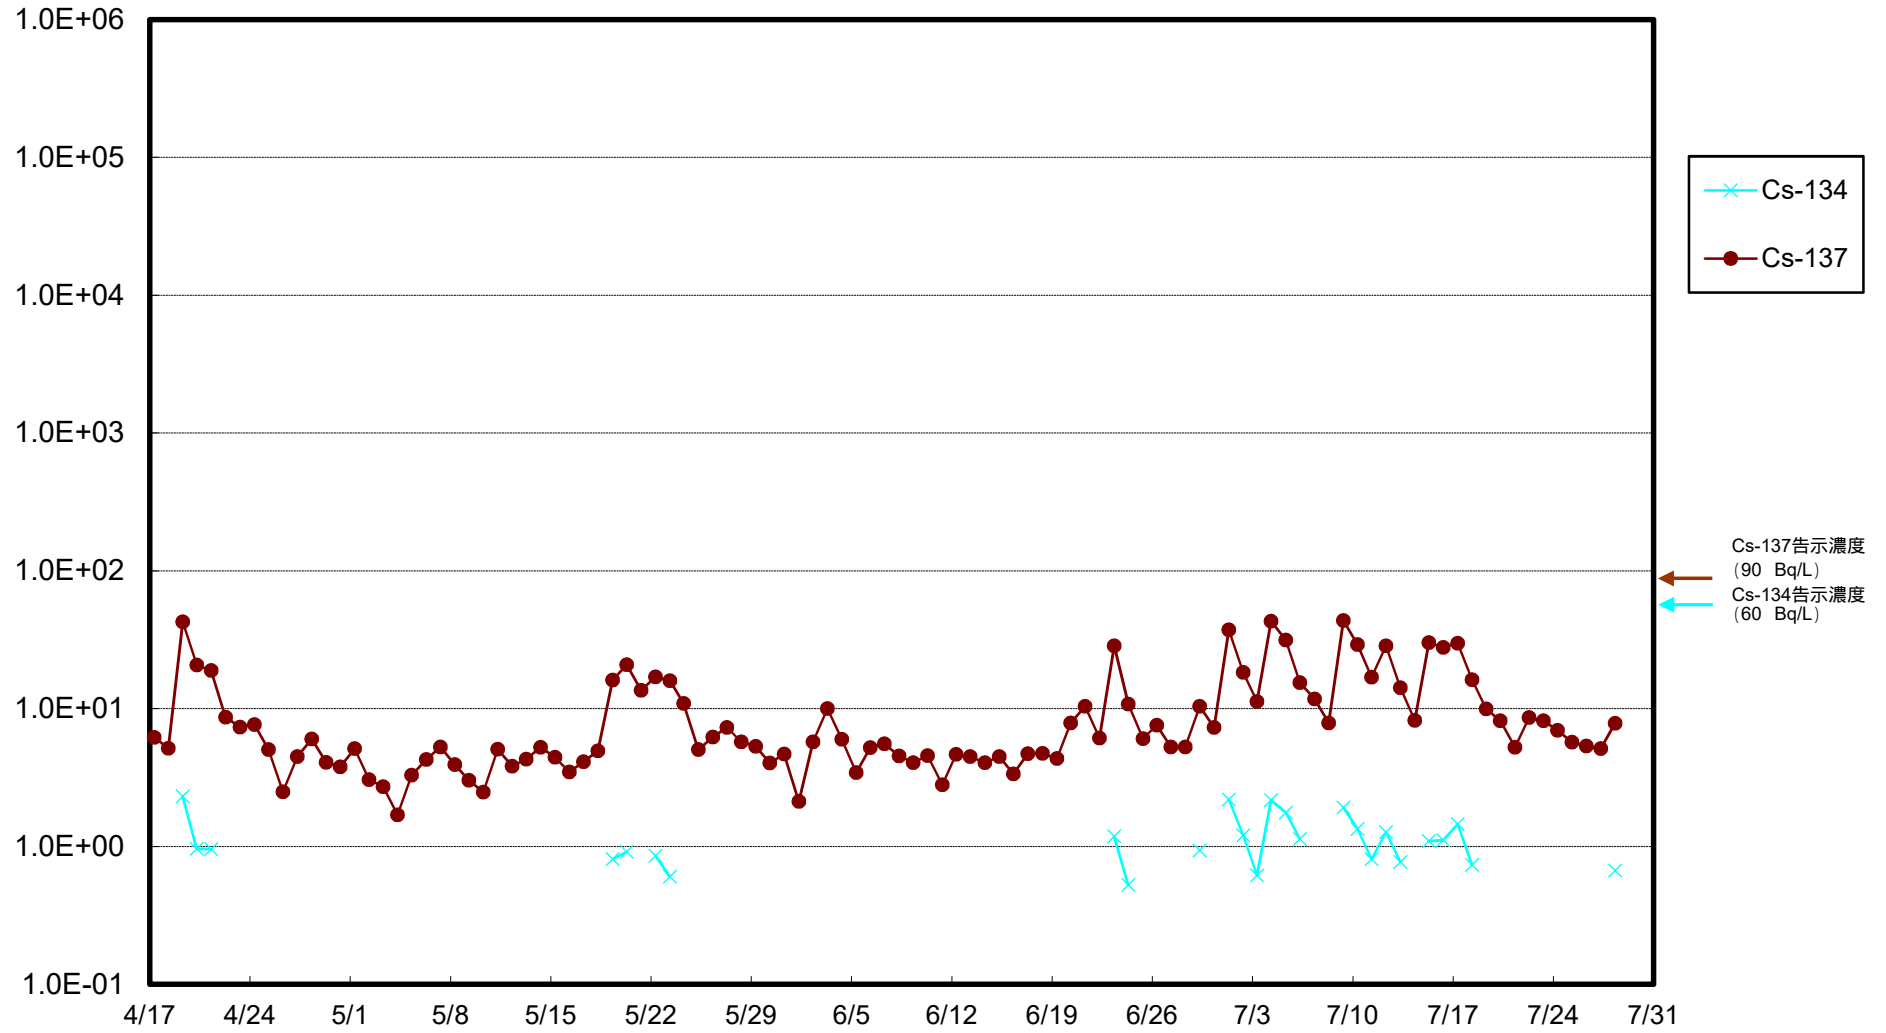

福島第一 物揚場前海水放射能濃度 (Bq / L)

福島第一 1~4号機取水口内北側(東波除堤北側)海水放射能濃度 (Bq/L)

福島第一 1~4号機取水口内南側(遮水壁前)海水放射能濃度(Bq/L)

福島第一 6号機取水口前海水放射能濃度 (Bq / L)

福島第一 港湾口海水放射能濃度 (Bq / L)