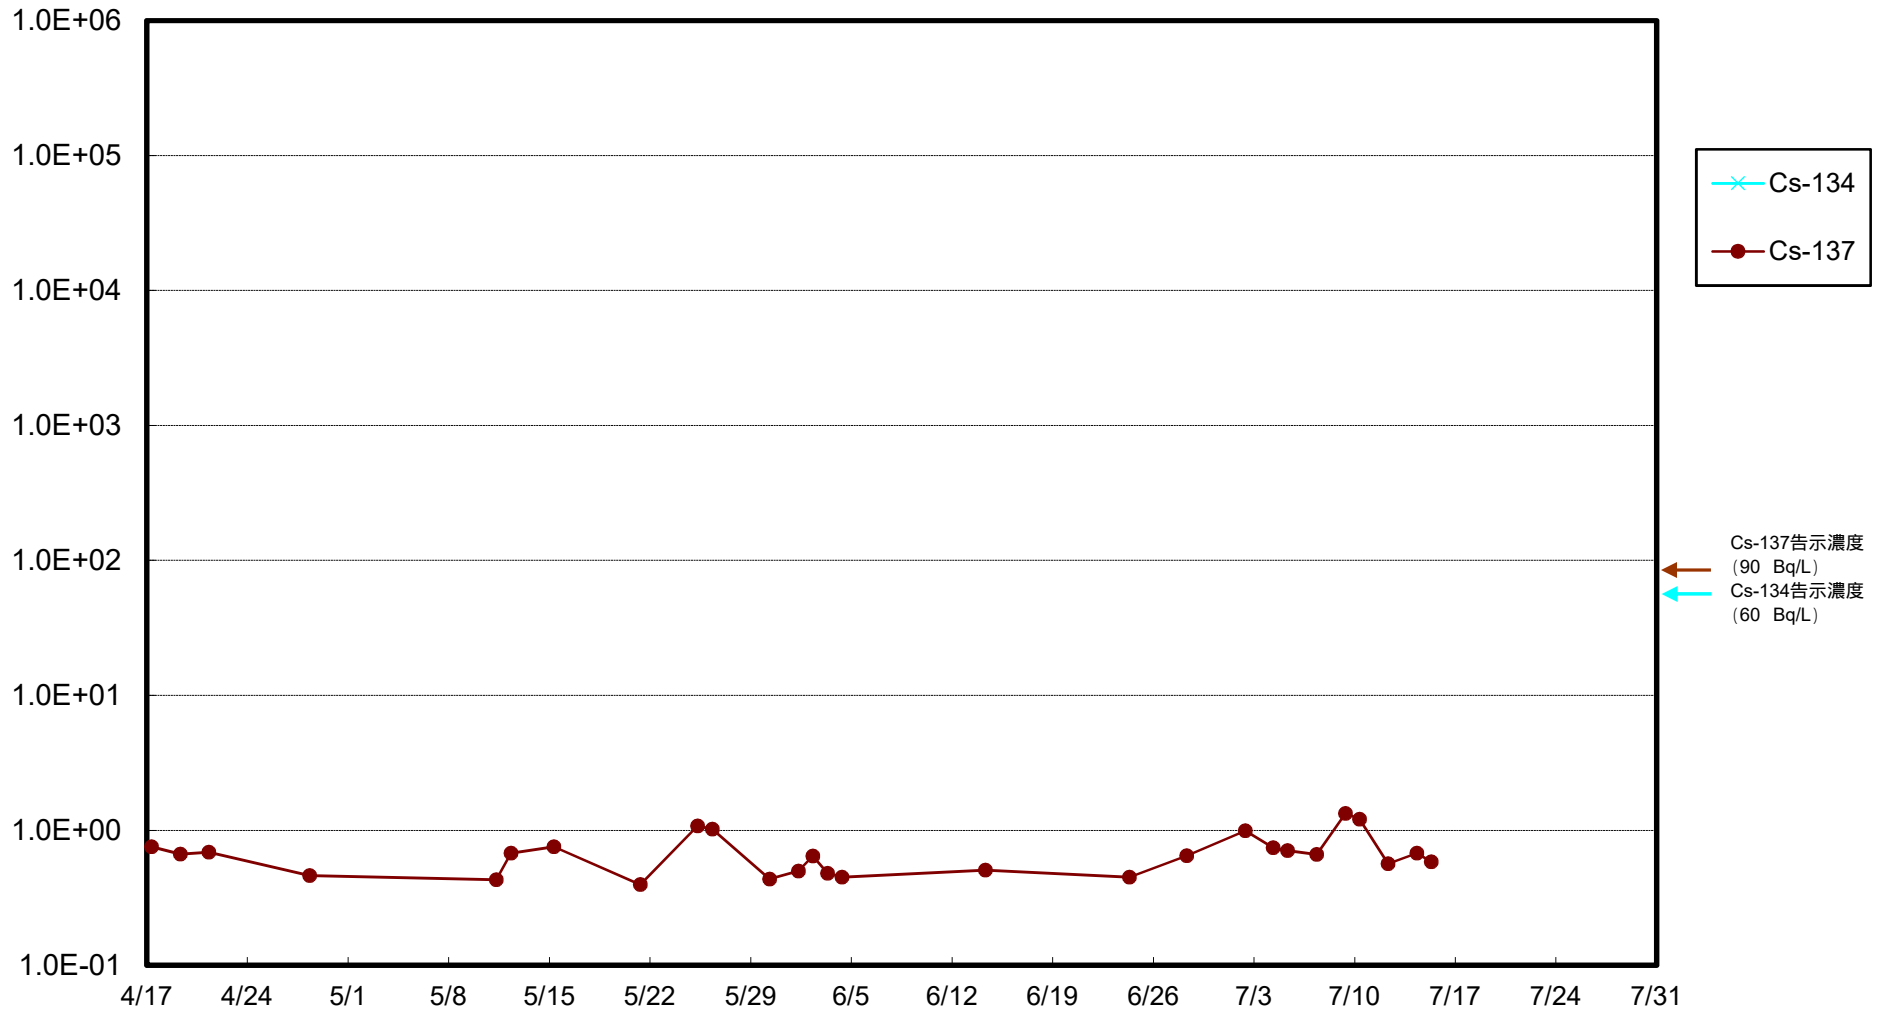

福島第一 物揚場前海水放射能濃度 (Bq / L)

福島第一 1~4号機取水口内北側(東波除堤北側)海水放射能濃度 (Bq/L)

福島第一 1~4号機取水口内南側(遮水壁前)海水放射能濃度(Bq/L)

福島第一 6号機取水口前海水放射能濃度 (Bq / L)

福島第一 港湾口海水放射能濃度 (Bq / L)