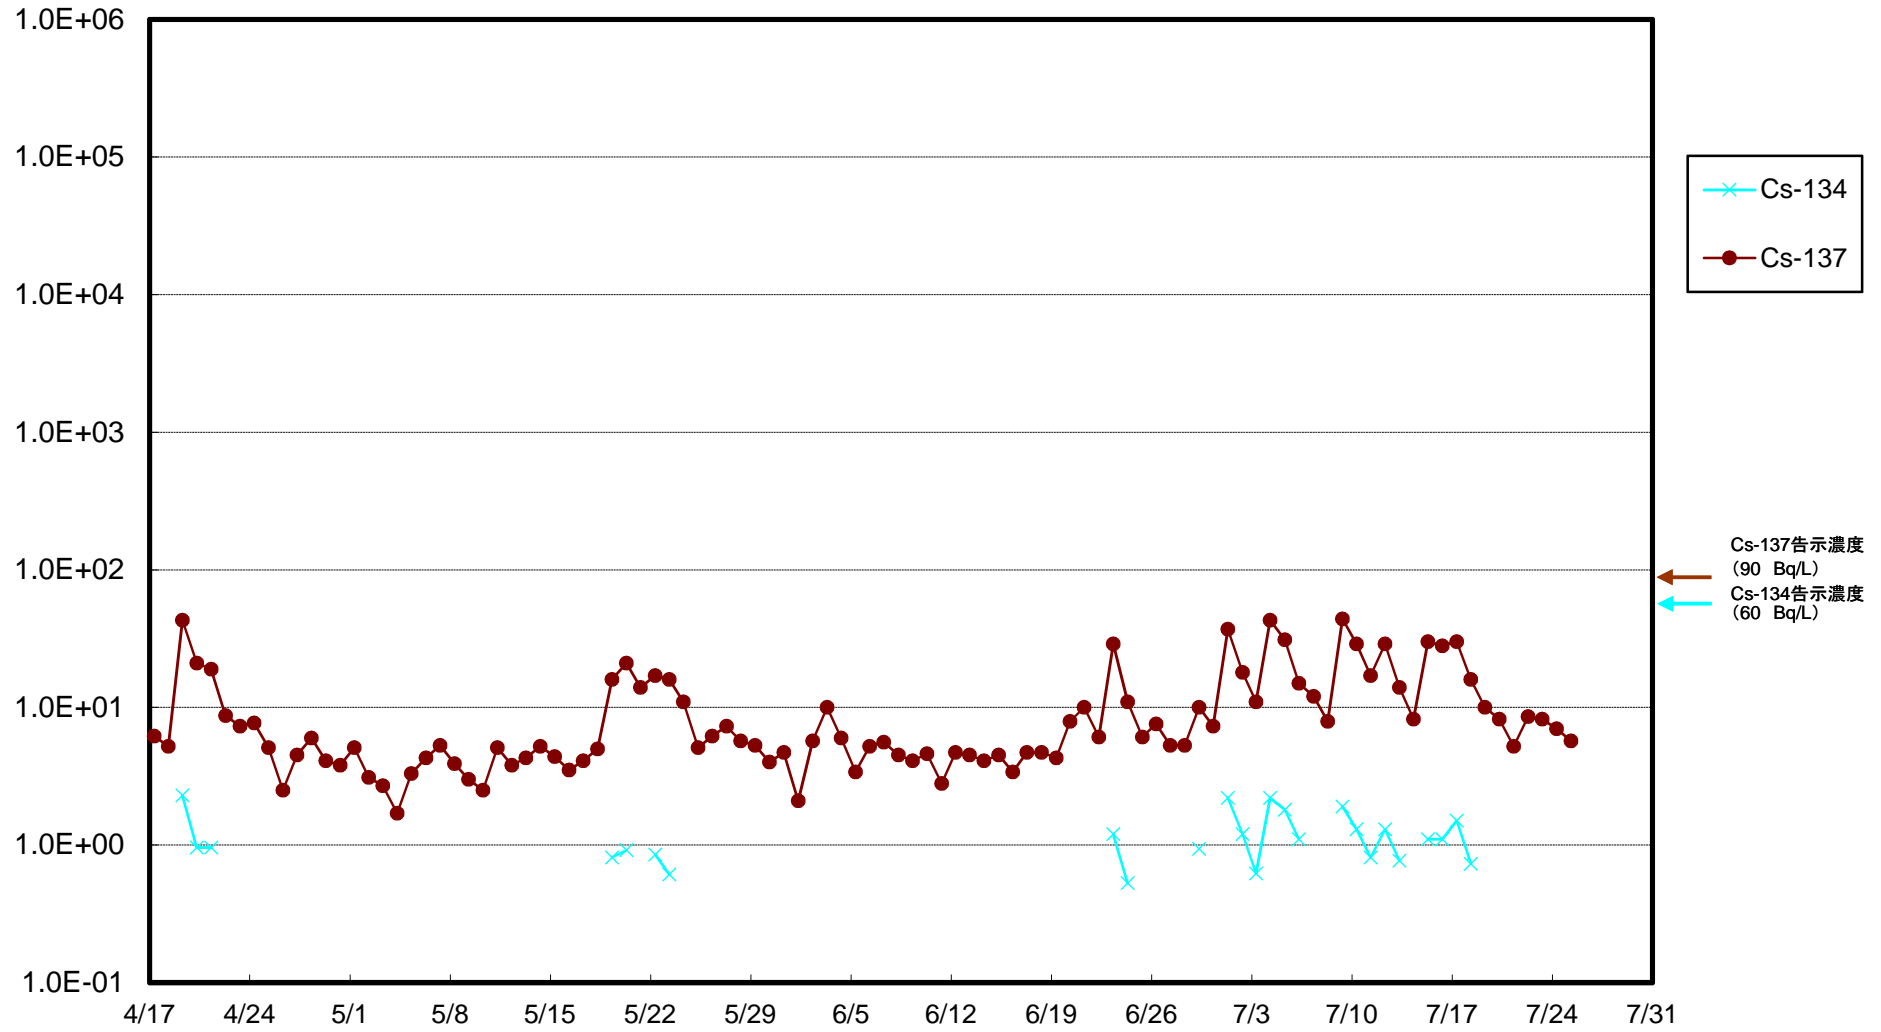

福島第一 物揚場前海水放射能濃度(Bq/L)

福島第一 1~4号機取水口内北側(東波除堤北側)海水放射能濃度(Bq/L)

福島第一 1~4号機取水口内南側(遮水壁前)海水放射能濃度(Bq/L)

福島第一 6号機取水口前海水放射能濃度(Bq/L)

# 福島第一 港湾口海水放射能濃度(Bq/L)