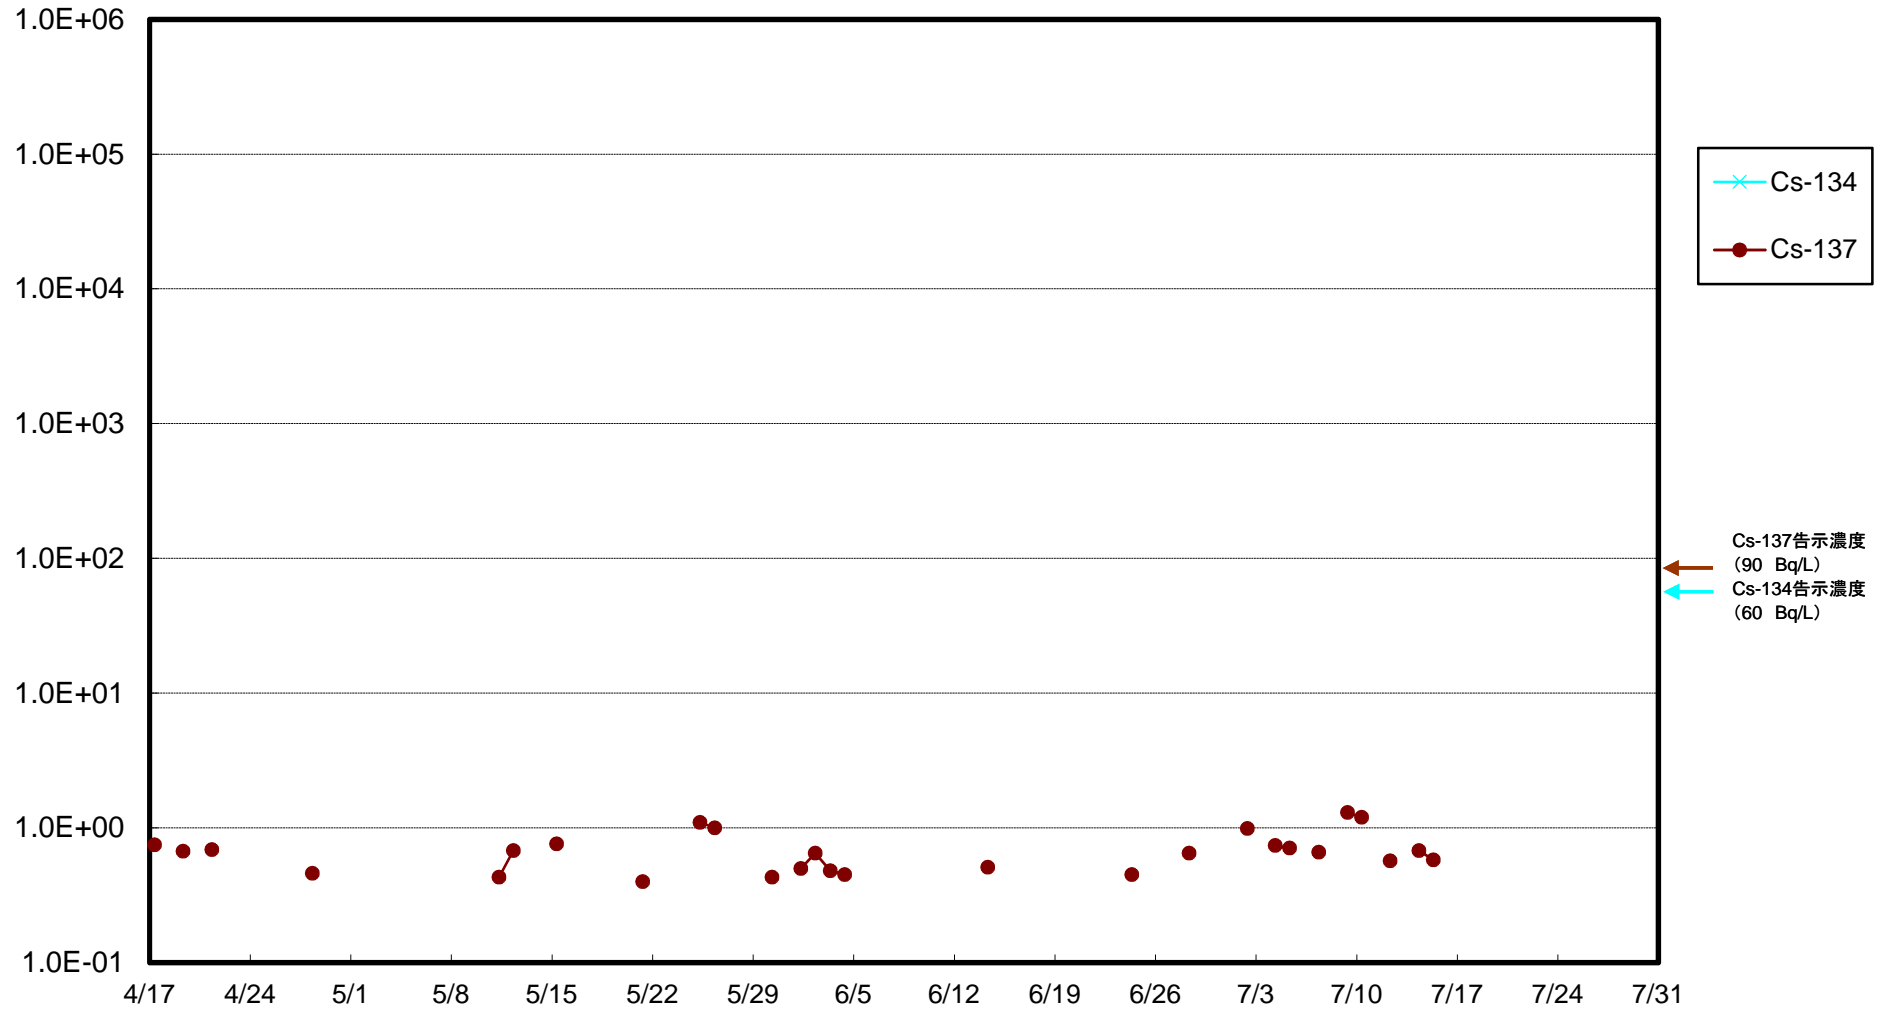

福島第一 物揚場前海水放射能濃度(Bq/L)

福島第一 1~4号機取水口内北側(東波除堤北側)海水放射能濃度(Bq/L)

福島第一 1~4号機取水口内南側(遮水壁前)海水放射能濃度(Bq/L)

福島第一 6号機取水口前海水放射能濃度(Bq/L)

# 福島第一 港湾口海水放射能濃度(Bq/L)