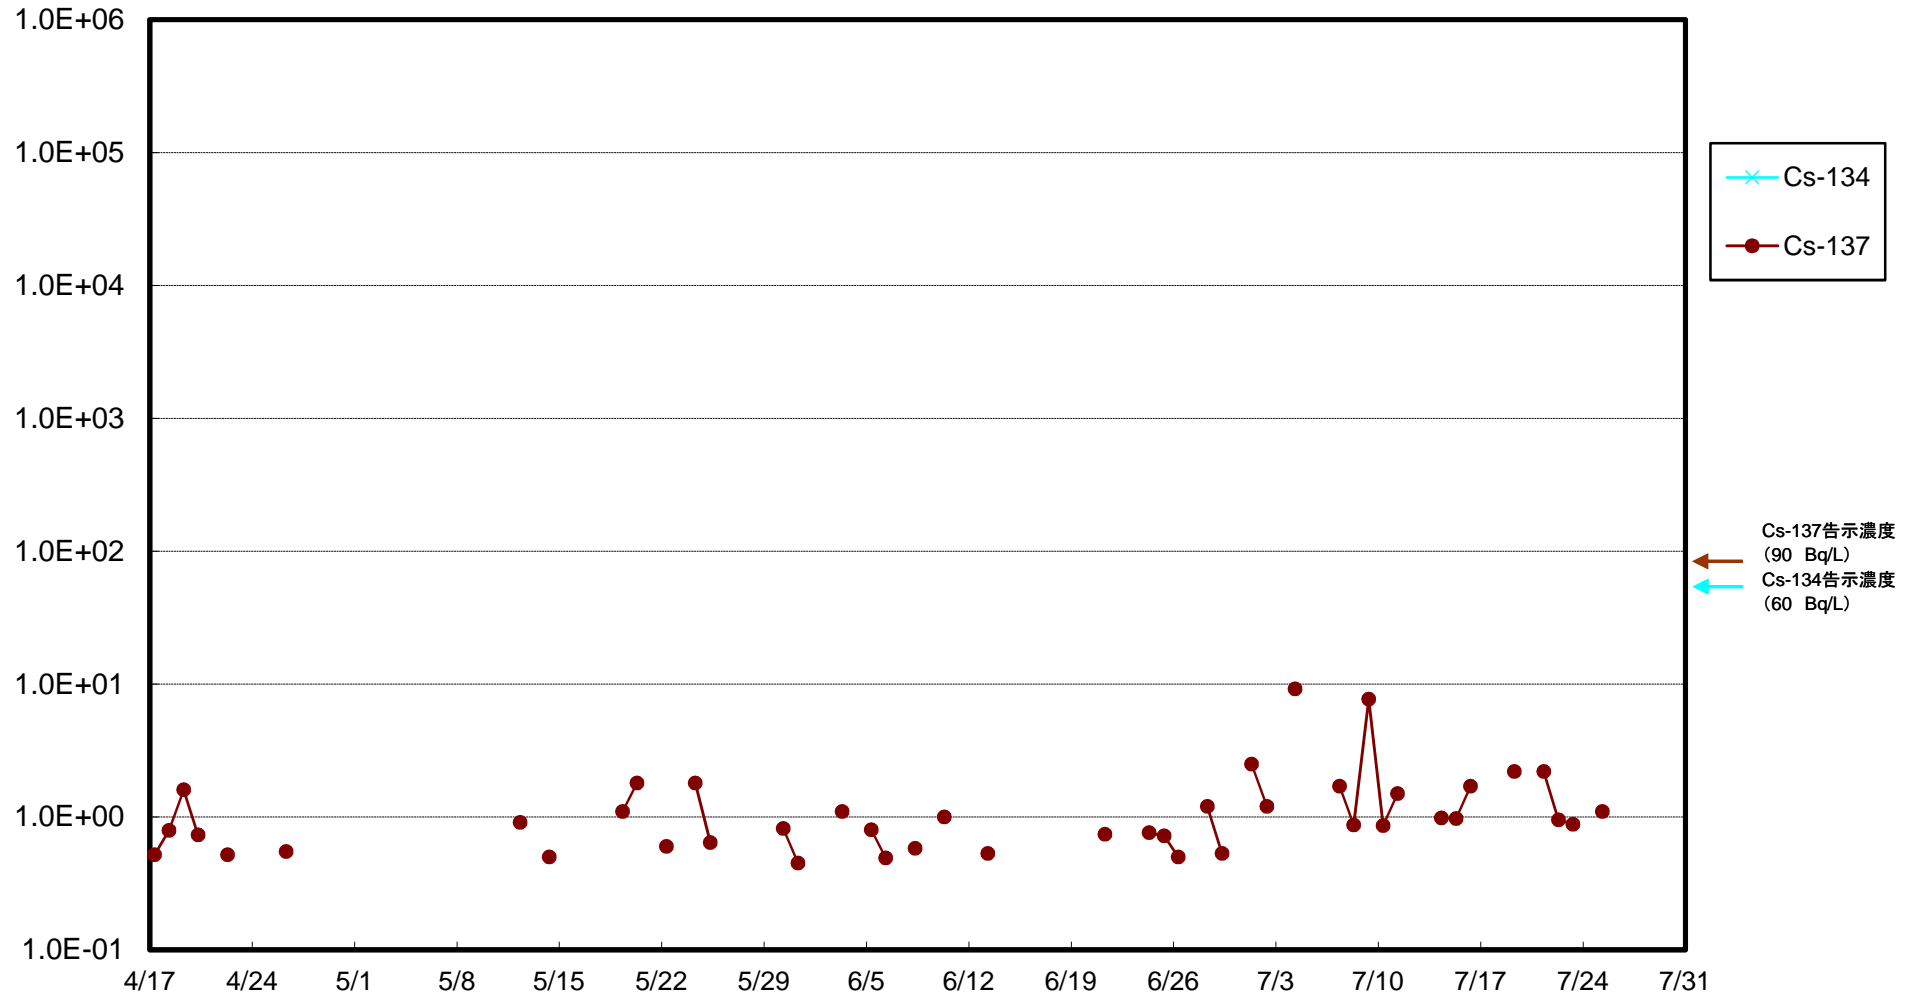

福島第一 物揚場前海水放射能濃度(Bq/L)

福島第一 1~4号機取水口内北側(東波除堤北側)海水放射能濃度(Bq/L)

福島第一 1~4号機取水口内南側(遮水壁前)海水放射能濃度(Bq/L)

福島第一 6号機取水口前海水放射能濃度(Bq/L)

# 福島第一 港湾口海水放射能濃度(Bq/L)