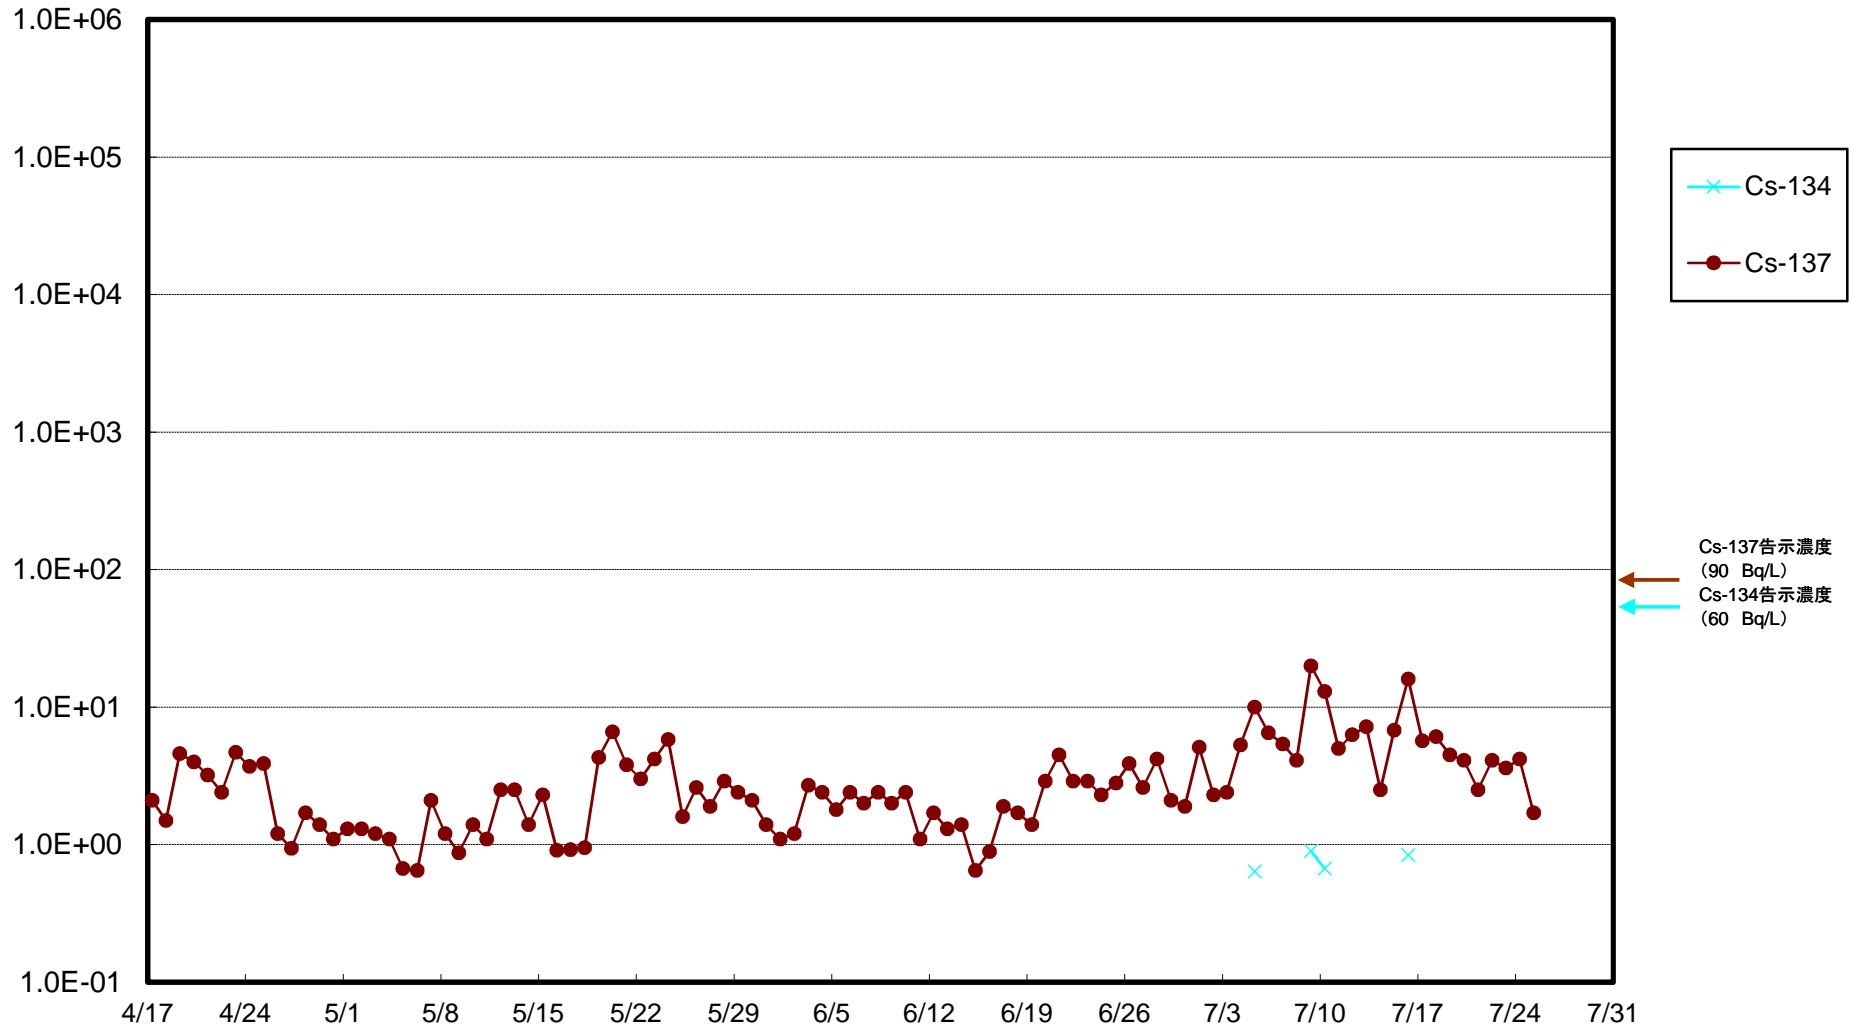

福島第一 物揚場前海水放射能濃度(Bq/L)

福島第一 1~4号機取水口内北側(東波除堤北側)海水放射能濃度(Bq/L)

福島第一 1~4号機取水口内南側(遮水壁前)海水放射能濃度(Bq/L)

福島第一 6号機取水口前海水放射能濃度(Bq/L)

# 福島第一 港湾口海水放射能濃度(Bq/L)