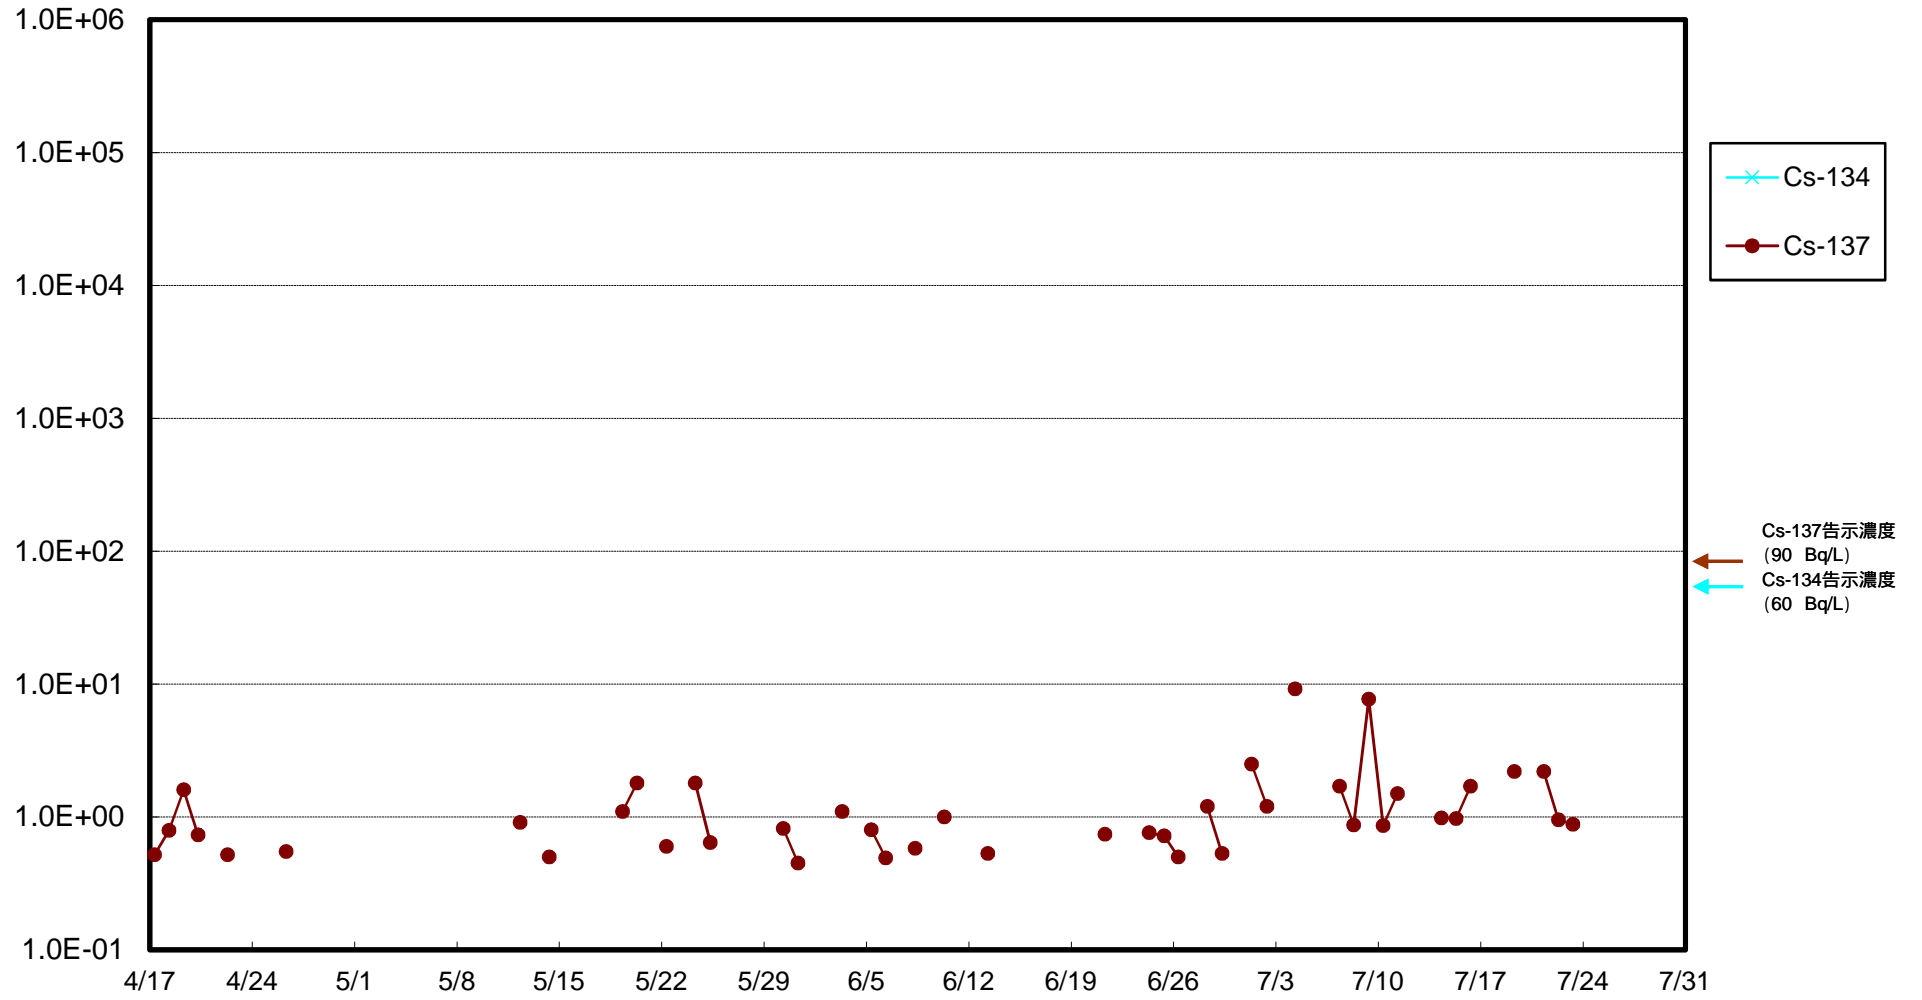

福島第一 物揚場前海水放射能濃度 (Bq / L)

福島第一 1~4号機取水口内北側(東波除堤北側)海水放射能濃度 (Bq/L)

福島第一 1~4号機取水口内南側(遮水壁前)海水放射能濃度(Bq/L)

福島第一 6号機取水口前海水放射能濃度 (Bq / L)

# 福島第一 港湾口海水放射能濃度 (Bq / L)