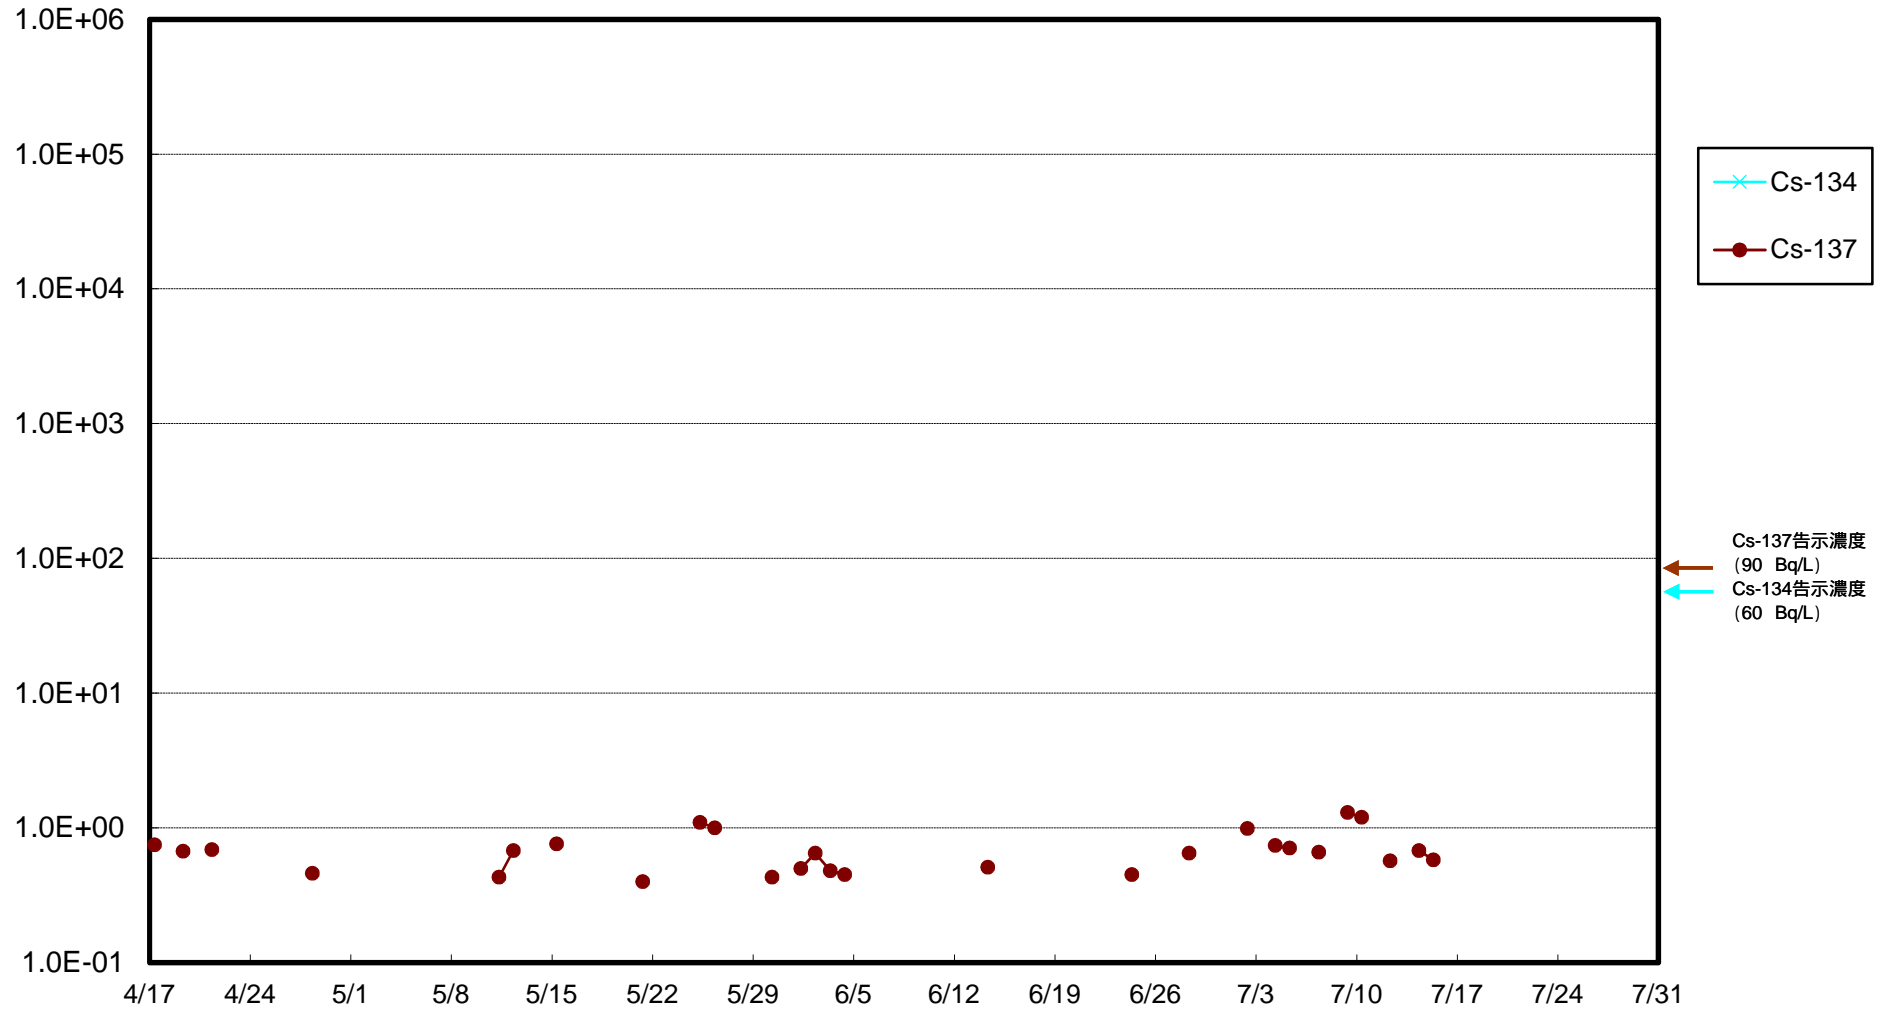

福島第一 物揚場前海水放射能濃度 (Bq / L)

福島第一 1~4号機取水口内北側(東波除堤北側)海水放射能濃度 (Bq/L)

福島第一 1~4号機取水口内南側(遮水壁前)海水放射能濃度(Bq/L)

福島第一 6号機取水口前海水放射能濃度 (Bq / L)

# 福島第一 港湾口海水放射能濃度 (Bq / L)