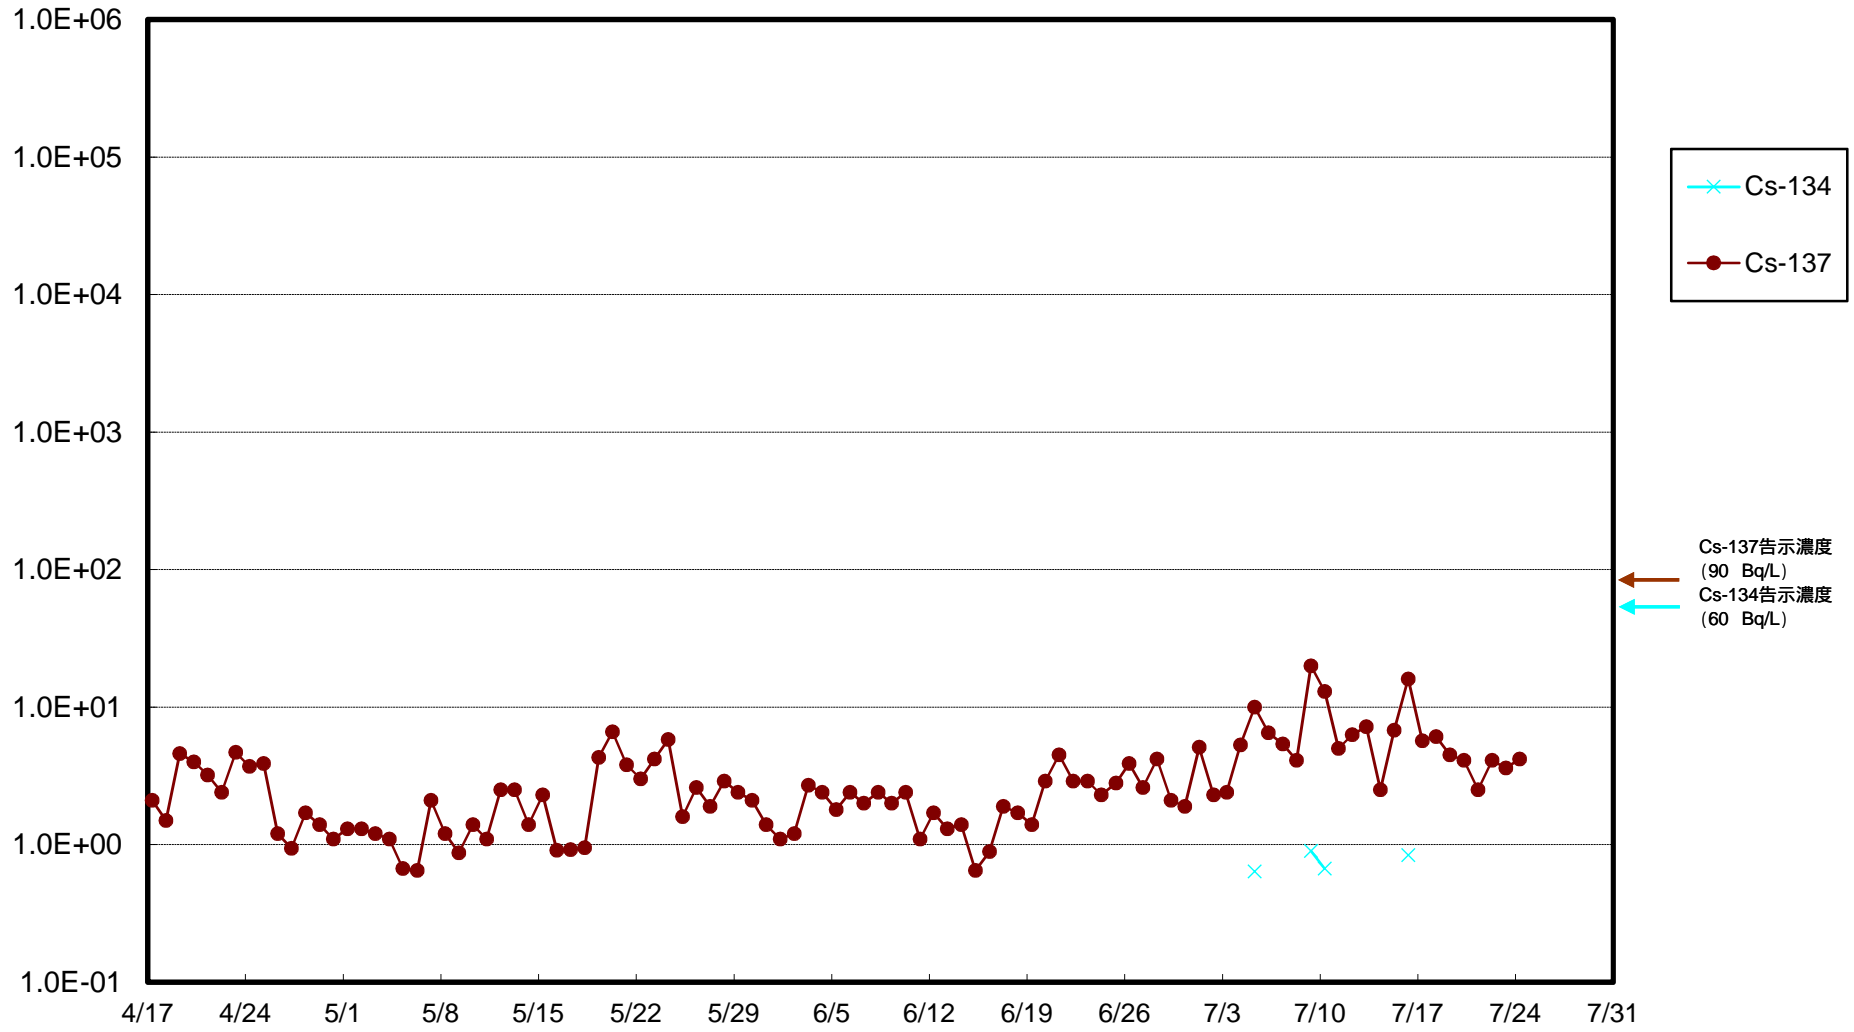

福島第一 物揚場前海水放射能濃度 (Bq / L)

福島第一 1~4号機取水口内北側(東波除堤北側)海水放射能濃度 (Bq/L)

福島第一 1~4号機取水口内南側(遮水壁前)海水放射能濃度(Bq/L)

福島第一 6号機取水口前海水放射能濃度 (Bq / L)

# 福島第一 港湾口海水放射能濃度 (Bq / L)