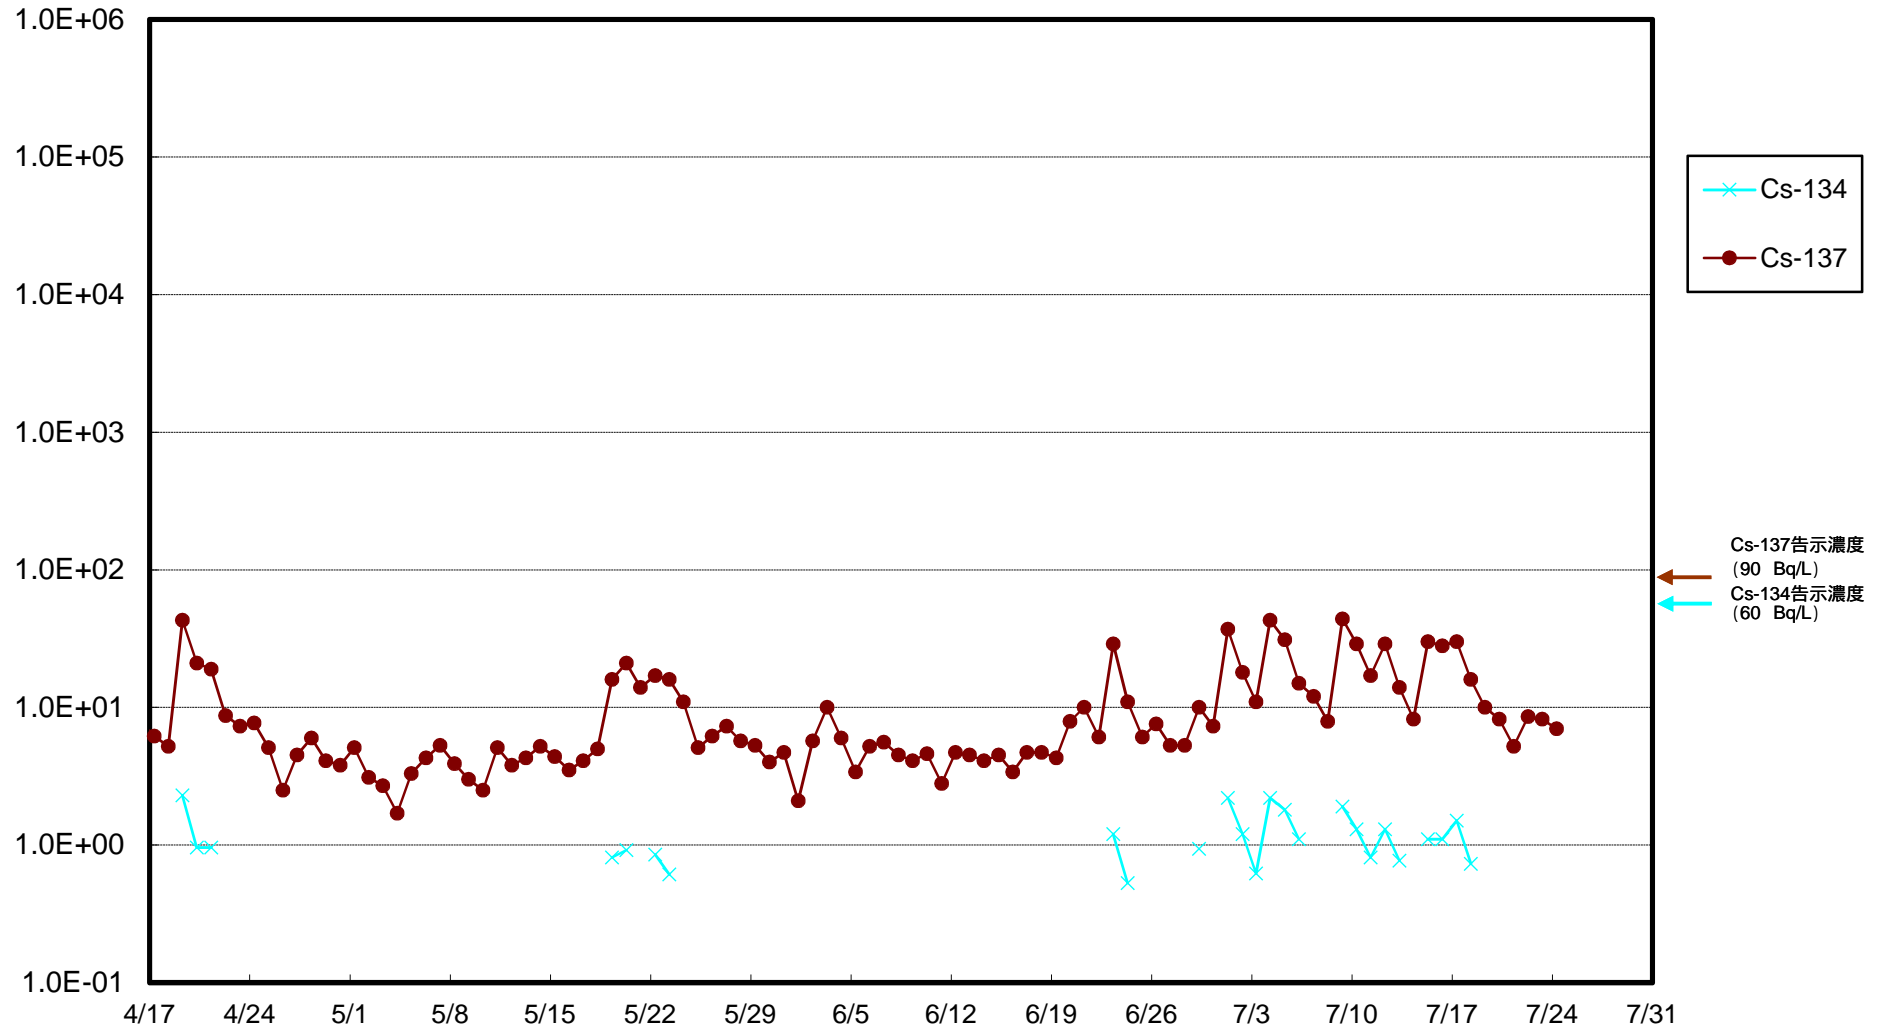

福島第一 物揚場前海水放射能濃度 (Bq / L)

福島第一 1~4号機取水口内北側(東波除堤北側)海水放射能濃度 (Bq/L)

福島第一 1~4号機取水口内南側(遮水壁前)海水放射能濃度(Bq/L)

福島第一 6号機取水口前海水放射能濃度 (Bq / L)

# 福島第一 港湾口海水放射能濃度 (Bq / L)